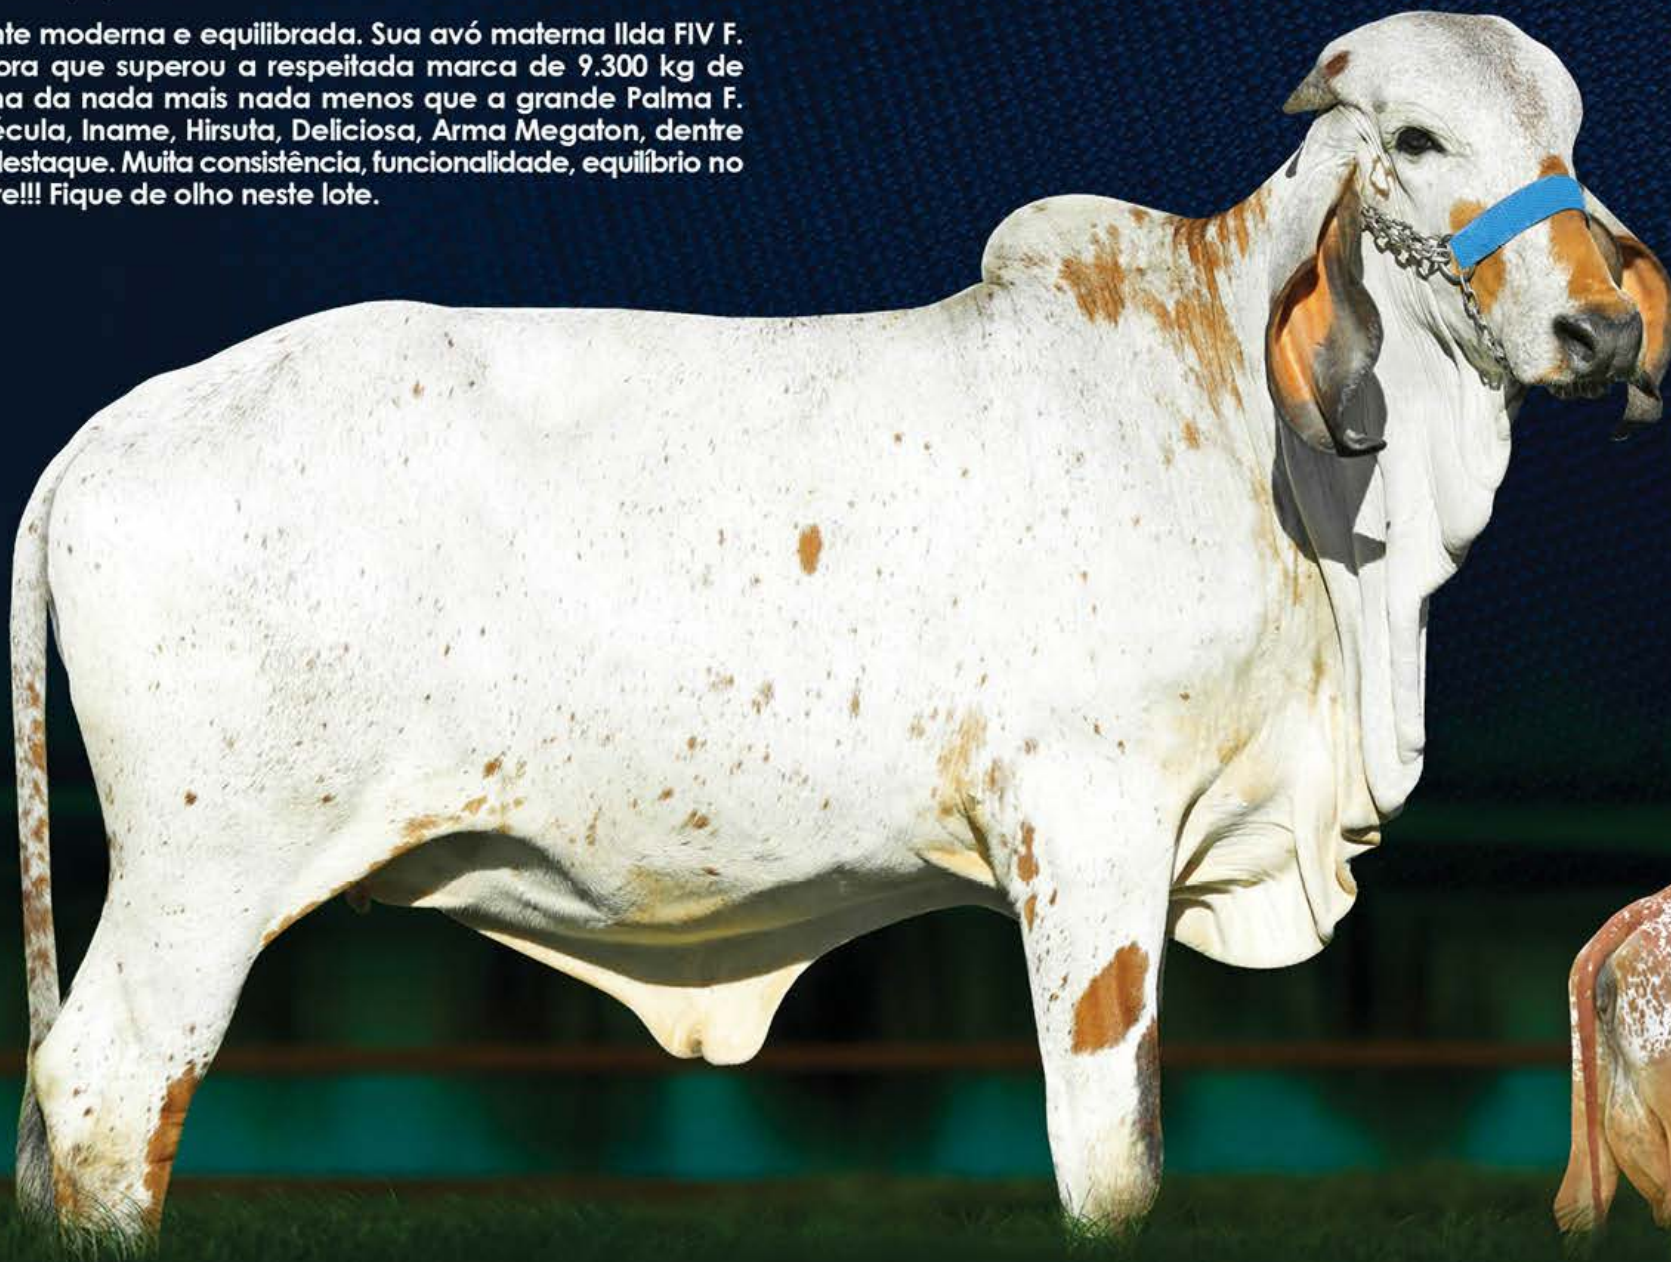

A2A2

VÍDEO

GAROA FIV F MUTUM - MÃE

EXALTADA FIV DO BASA

BASA2049 | NASCIMENTO: 07/05/2020

Fêmea extremamente moderna e equilibrada. Sua avó materna Ilda FIV F. Mutum, linda Doadora que superou a respeitada marca de 9.300 kg de leite. Família materna da nada mais nada menos que a grande Palma F. Mutum a mãe da Fécula, Iname, Hirsuta, Deliciosa, Arma Megaton, dentre outras Doadoras de destaque. Muita consistência, funcionalidade, equilíbrio no conjunto e muito leite!!! Fique de olho neste lote.

VÍDEO

A2A2

NICOLE FIV DO BASA - MÃE

ESTREMECIDA FIV DO BASA

BASA2102 | NASCIMENTO: 10/06/2020

Deu uma Estremecida??? Mais um lote que mostra qualidade genética!!! Mais um lote de destaque deste leilão!!! Uma oportunidade para você que busca incrementar ainda mais seu plantel. Família Fabrica de Brasília!!! Sua avó materna Califórnia FIV do Basa, é destaque na seleção. Esbanja integridade, modernidade e longevidade, e ela nos enche os olhos com características tão semelhantes... ela é moderna como a árvore genealógica todinha dela!!! Quer um indivíduo destaque no quesito GPTA??? Então... Não deixe esta oportunidade passar...