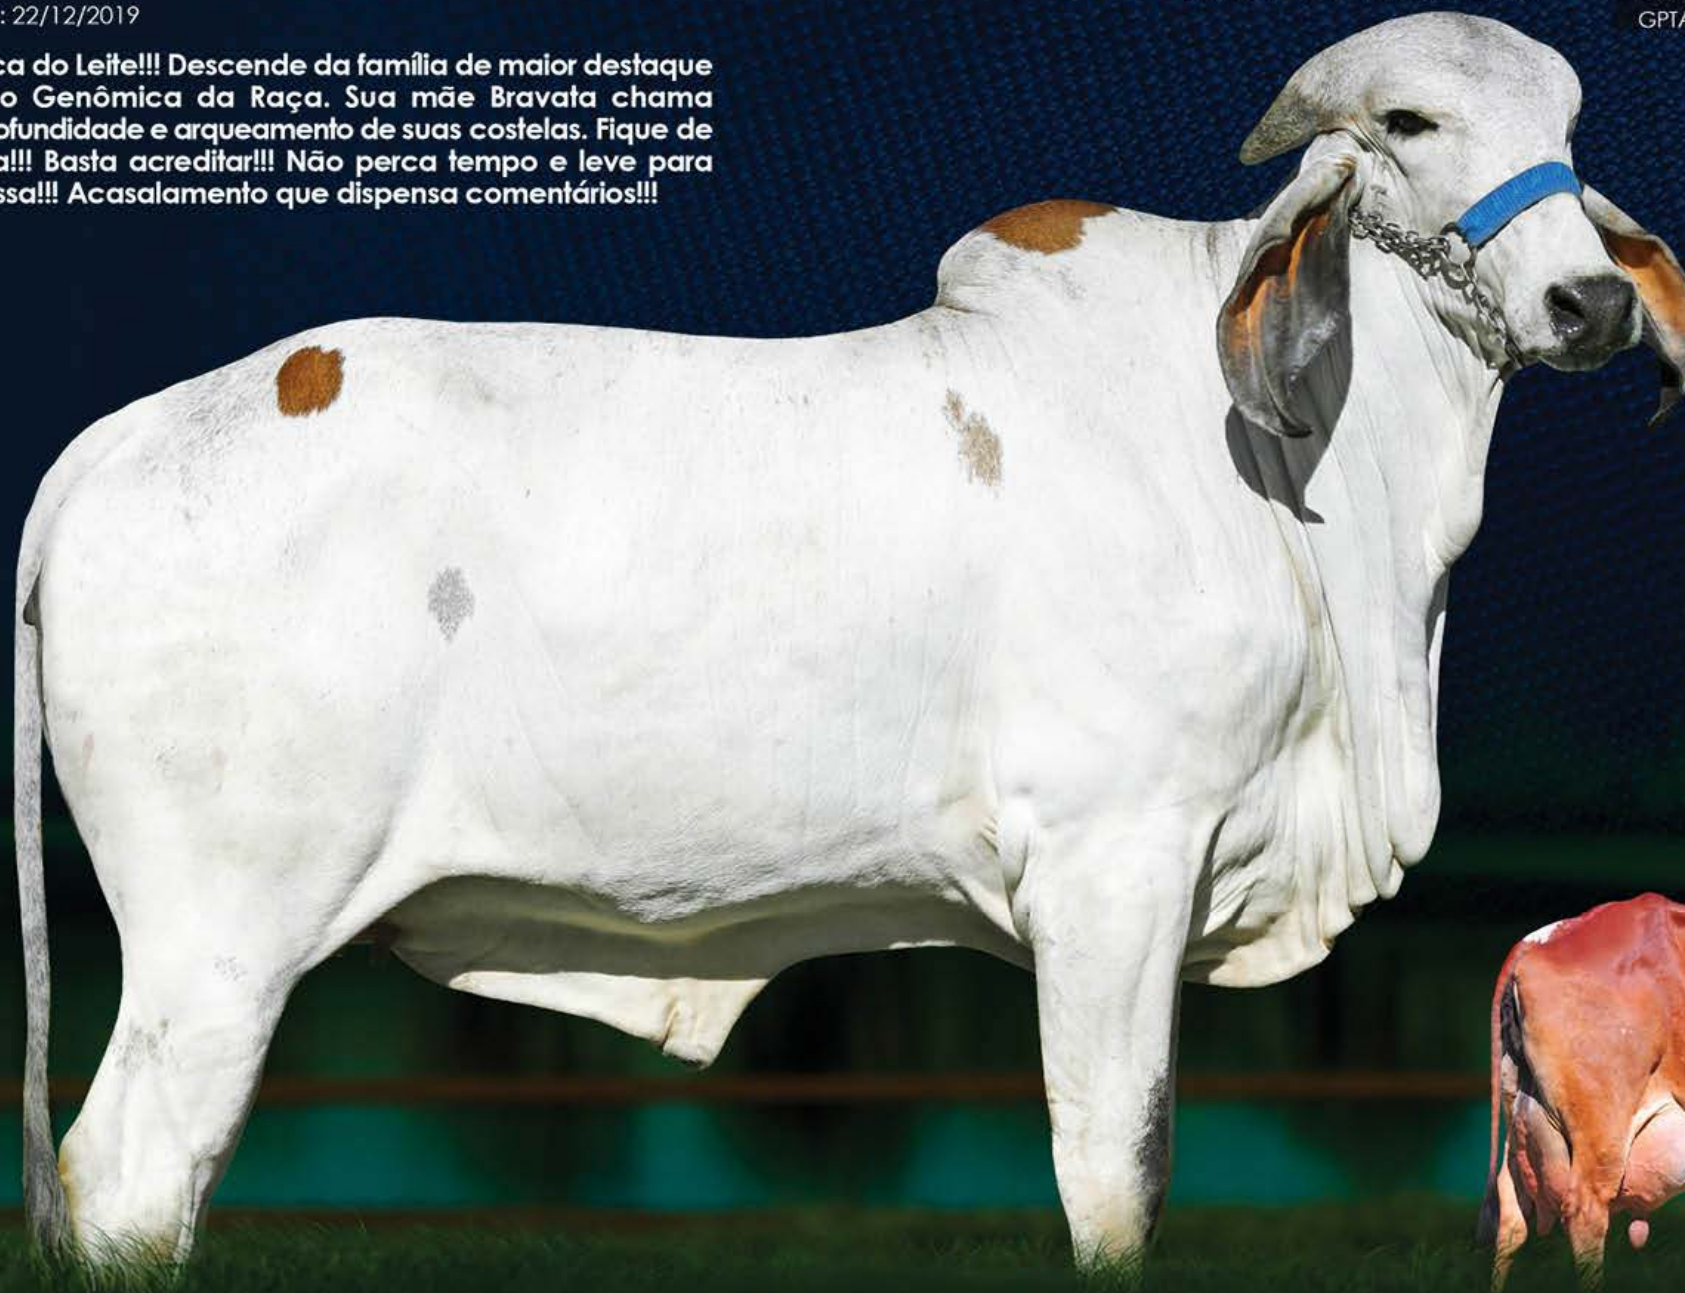

LOTE 6

VÍDEO

A2A2

GPTA 188

MAIA FIV DO BASA - MÃE

DETECTADA FIV DO BASA

BASA1877 | NASCIMENTO: 14/11/2019

Sua avó Fazenda é filha da Reservada Grande Campeã e Melhor Úbere Adulto Nacional, Deusa TE de Brasília, uma das principais e mais equilibradas descendentes da Recordista Mundial de Produção, Luziada. Ela foi literalmente "pinçada" no piquete de Leopoldina para você! Sabe aquela fêmea que você olha, admira e sabe que a cada parto ficará ainda melhor??? Pois é... ela está aqui para você!!!

A2A2

MUNIZ FIV DO BASA - MÃE

DESPOJADA FIV DO BASA

BASA1901 | NASCIMENTO: 22/12/2019

Neta da Grande Fábrica do Leite!!! Descende da família de maior destaque na Primeira Avaliação Genômica da Raça. Sua mãe Bravata chama muito atenção pela profundidade e arqueamento de suas costelas. Fique de olho, ela pode ser sua!!! Basta acreditar!!! Não perca tempo e leve para casa a grande promessa!!! Acasalamento que dispensa comentários!!!

JAGUAR TE DO GAVIÃO x BRAVATA FIV DO BASA A2A2

PTA=675 KG/EMBRAPA/ABCGIL.

6.059 KG DE LEITE / 264 DIAS - ABERTA

GPTA LEITE=231 KG/EMBRAPA/ABCGIL

C.A. SANSÃO

FÁBRICA FIV DE BRASÍLIA

13.935 KG DE LEITE.

GPTA LEITE =517 KG/EMBRAPA/ABCGIL

LOTE 8

VÍDEO

A2A2

FÁBRICA FIV DE BRASÍLIA - AVÓ MATERNA

ESPINAFRE DO BASA

BASA1933 | NASCIMENTO: 14/02/2020

Em oferta Fábrica e mais Fábrica!!! A família de maior destaque nas avaliações genômicas da raça!!! Um sonho de consumo para os amantes do Gir leiteiro. Sua avó materna Gina ultrapassou a marca dos 10.400 kg de leite. Pedigree que visa muito leite. Família respeitada, valorizada e bastante almejada na "Nossa Raça".