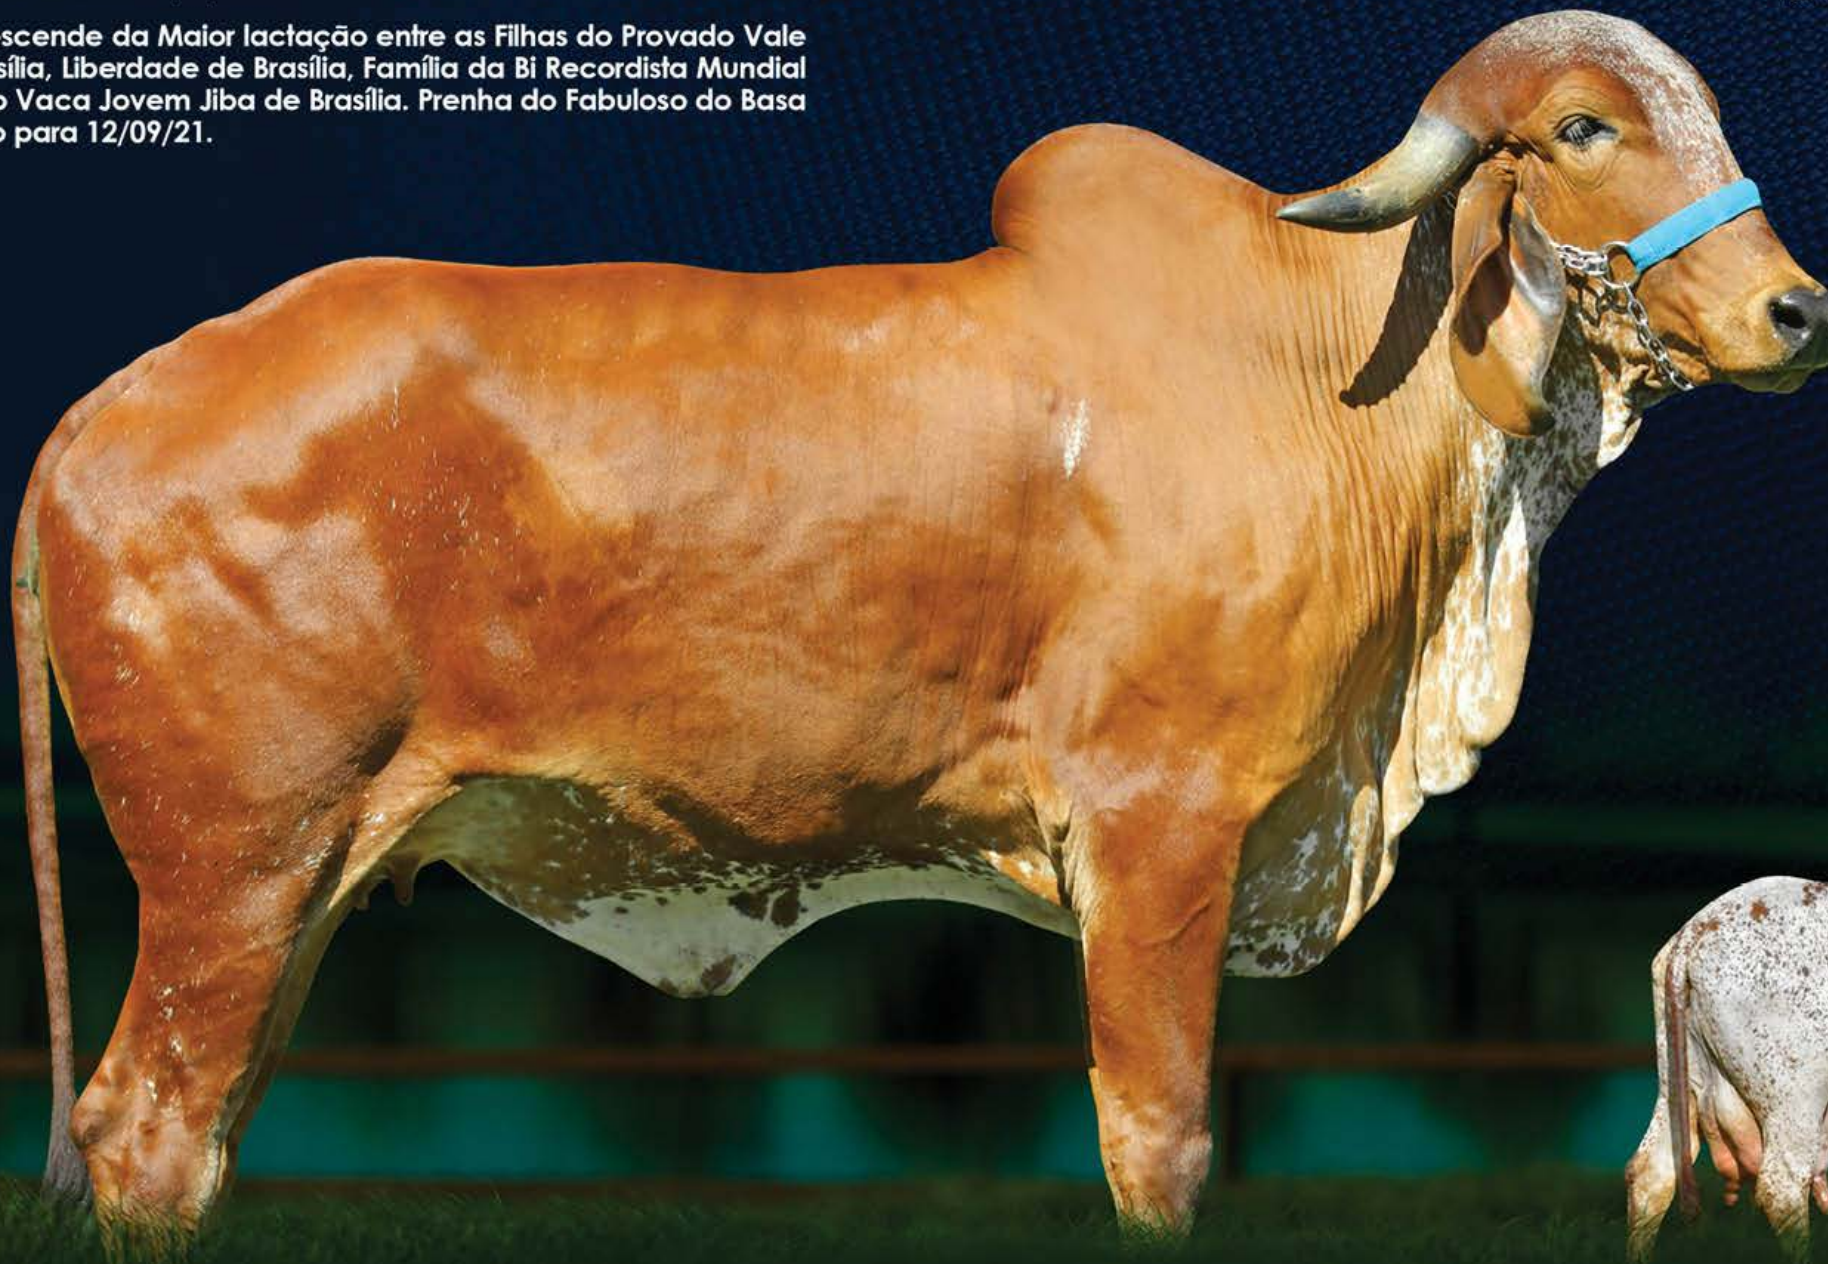

LOTE 1

VÍDEO

INSENSATA FIV DO BASA - MÃE

CANAPI FIV DO BASA

BASA909 | NASCIMENTO: 07/03/2018

Família da consagrada Luziada de Brasília, sua avó matema União de Brasília ultrapassou os 15.000 kg de leite. Canapi reúne Juliana e Luziada em seu pedigree. São mais de 3 gerações acima de 11.000 kg de leite. Prenha do Fabuloso do Basa com p . parto para 20/06/21.

LOTE 2

VÍDEO

A2A2

LETUZA DO BASA - MÃE

CURIMATA FIV DO BASA

BASA1063 | NASCIMENTO: 03/06/2018

Curimata descende da Maior lactação entre as Filhas do Provado Vale Ouro de Brasília, Liberdade de Brasília, Família da Bi Recordista Mundial de Produção Vaca Jovem Jiba de Brasília. Prenha do Fabuloso do Basa com p. parto para 12/09/21.

JAGUAR TE DO GAVIÃO x FORNADA DO BASA A2A2

PTA=675 KG/EMBRAPA/ABCGIL.

7.677 KG DE LEITE.

C.A. SANSÃO

LIBERDADE DE BRASÍLIA

13.386 KG DE LEITE.

VG=1.250.4 KG DE LEITE.

LOTE 3

VÍDEO

A2A2

FORNADA DO BASA - MÃE

DINAIR FIV DO BASA

BASA1737 | NASCIMENTO: 29/09/2019

Mais de 10.000 kg/leite foi a Lactação da mãe de Dinair. Nívia FIV F. Mutum é uma das mais belas descendentes da consagrada, desejada e respeitada Fécula FIV F. Mutum, matriz recorde de valorização da raça e dona dos importantes títulos de Bi Grande Campeã Nacional, Bi Recordista Mundial de Produção.