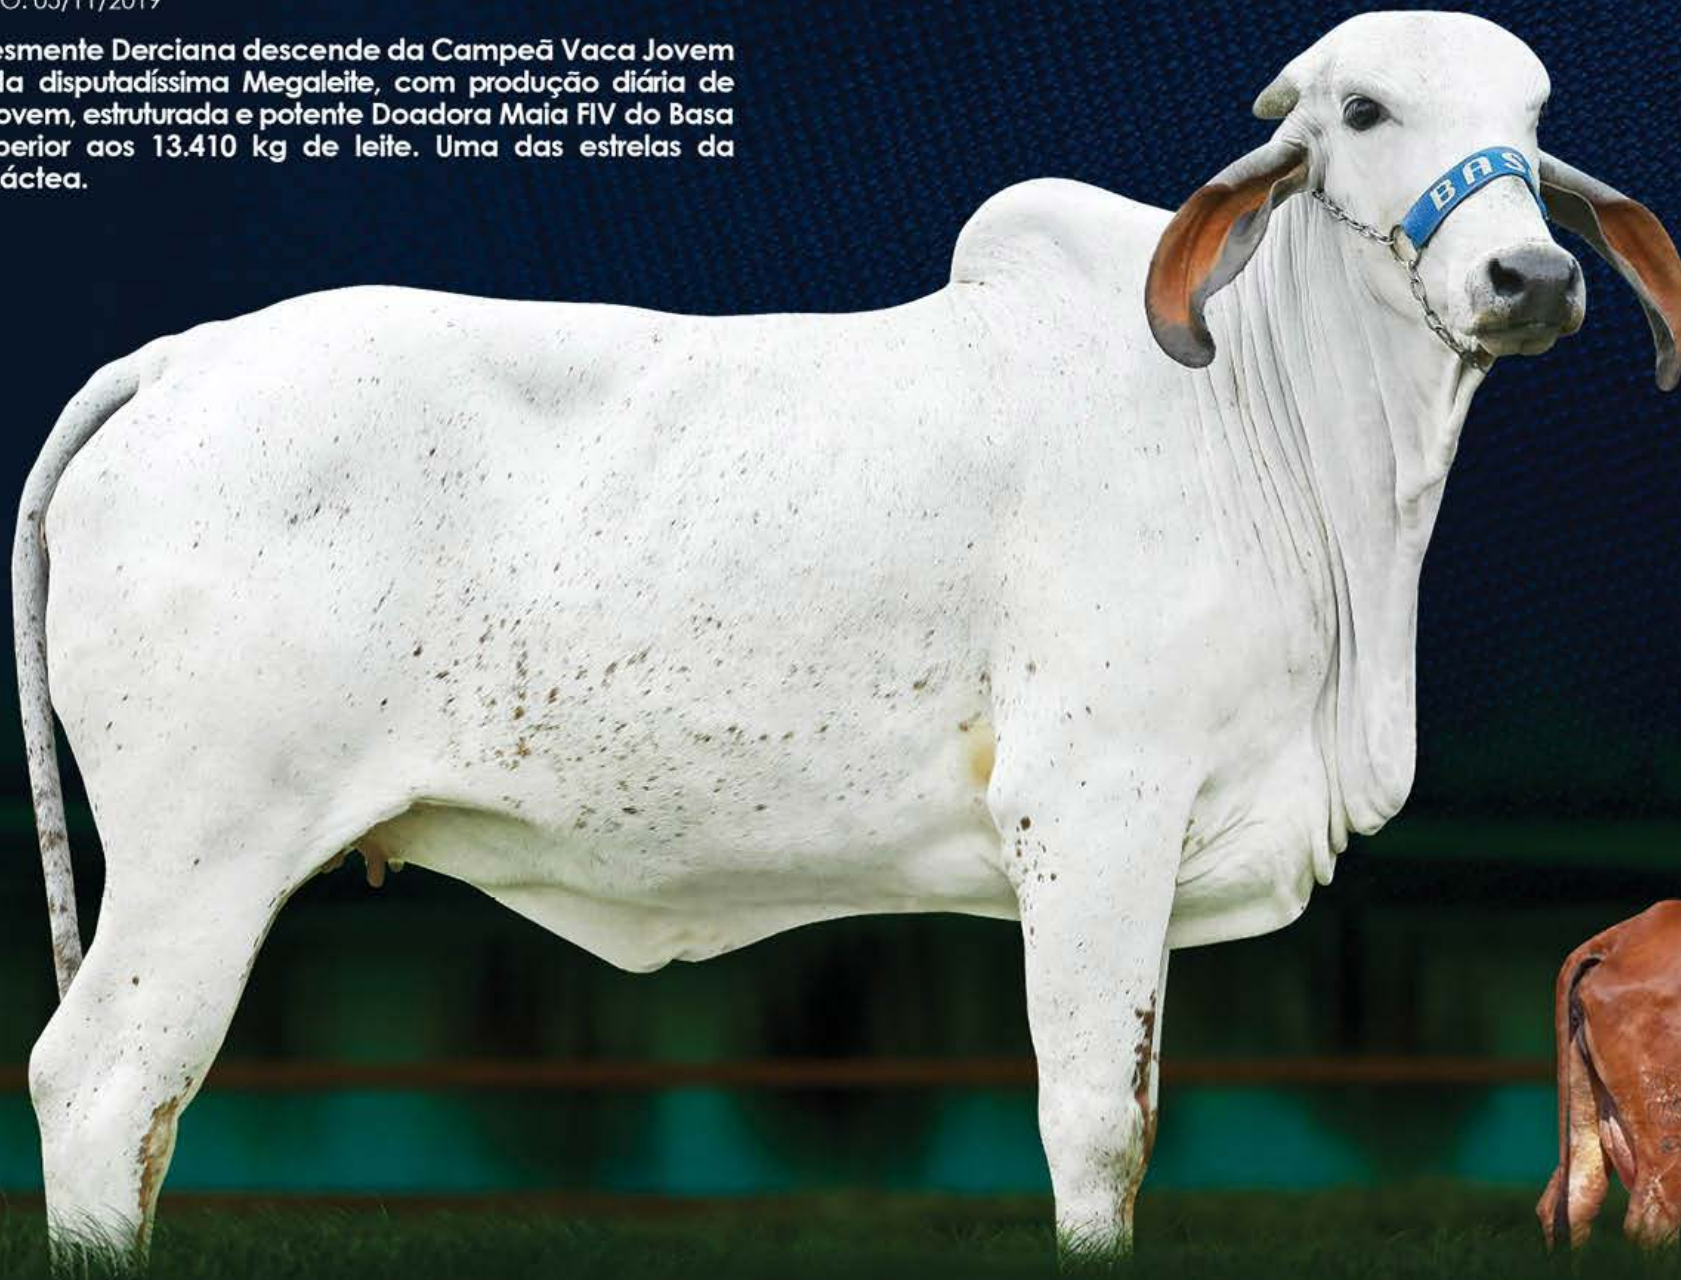

LOTE 6

VÍDEO

A2A2

GPTA 188

MAIA FIV DO BASA - MÃE

DETECTADA FIV DO BASA

BASA1877 | NASCIMENTO: 14/11/2019

Sua avó Fazenda é filha da Reservada Grande Campeã e Melhor Úbere Adulto Nacional, Deusa TE de Brasília, uma das principais e mais equilibradas descendentes da Recordista Mundial de Produção, Luziada. Ela foi literalmente "pinçada" no piquete de Leopoldina para você! Sabe aquela fêmea que você olha, admira e sabe que a cada parto ficará ainda melhor??? Pois é... ela está aqui para você!!!

A2A2

MUNIZ FIV DO BASA - MÃE

DESPOJADA FIV DO BASA

BASA1901 | NASCIMENTO: 22/12/2019

Neta da Grande Fábrica do Leite!!! Descende da família de maior destaque na Primeira Avaliação Genômica da Raça. Sua mãe Bravata chama muito atenção pela profundidade e arqueamento de suas costelas. Fique de olho, ela pode ser sua!!! Basta acreditar!!! Não perca tempo e leve para casa a grande promessa!!! Acasalamento que dispensa comentários!!!