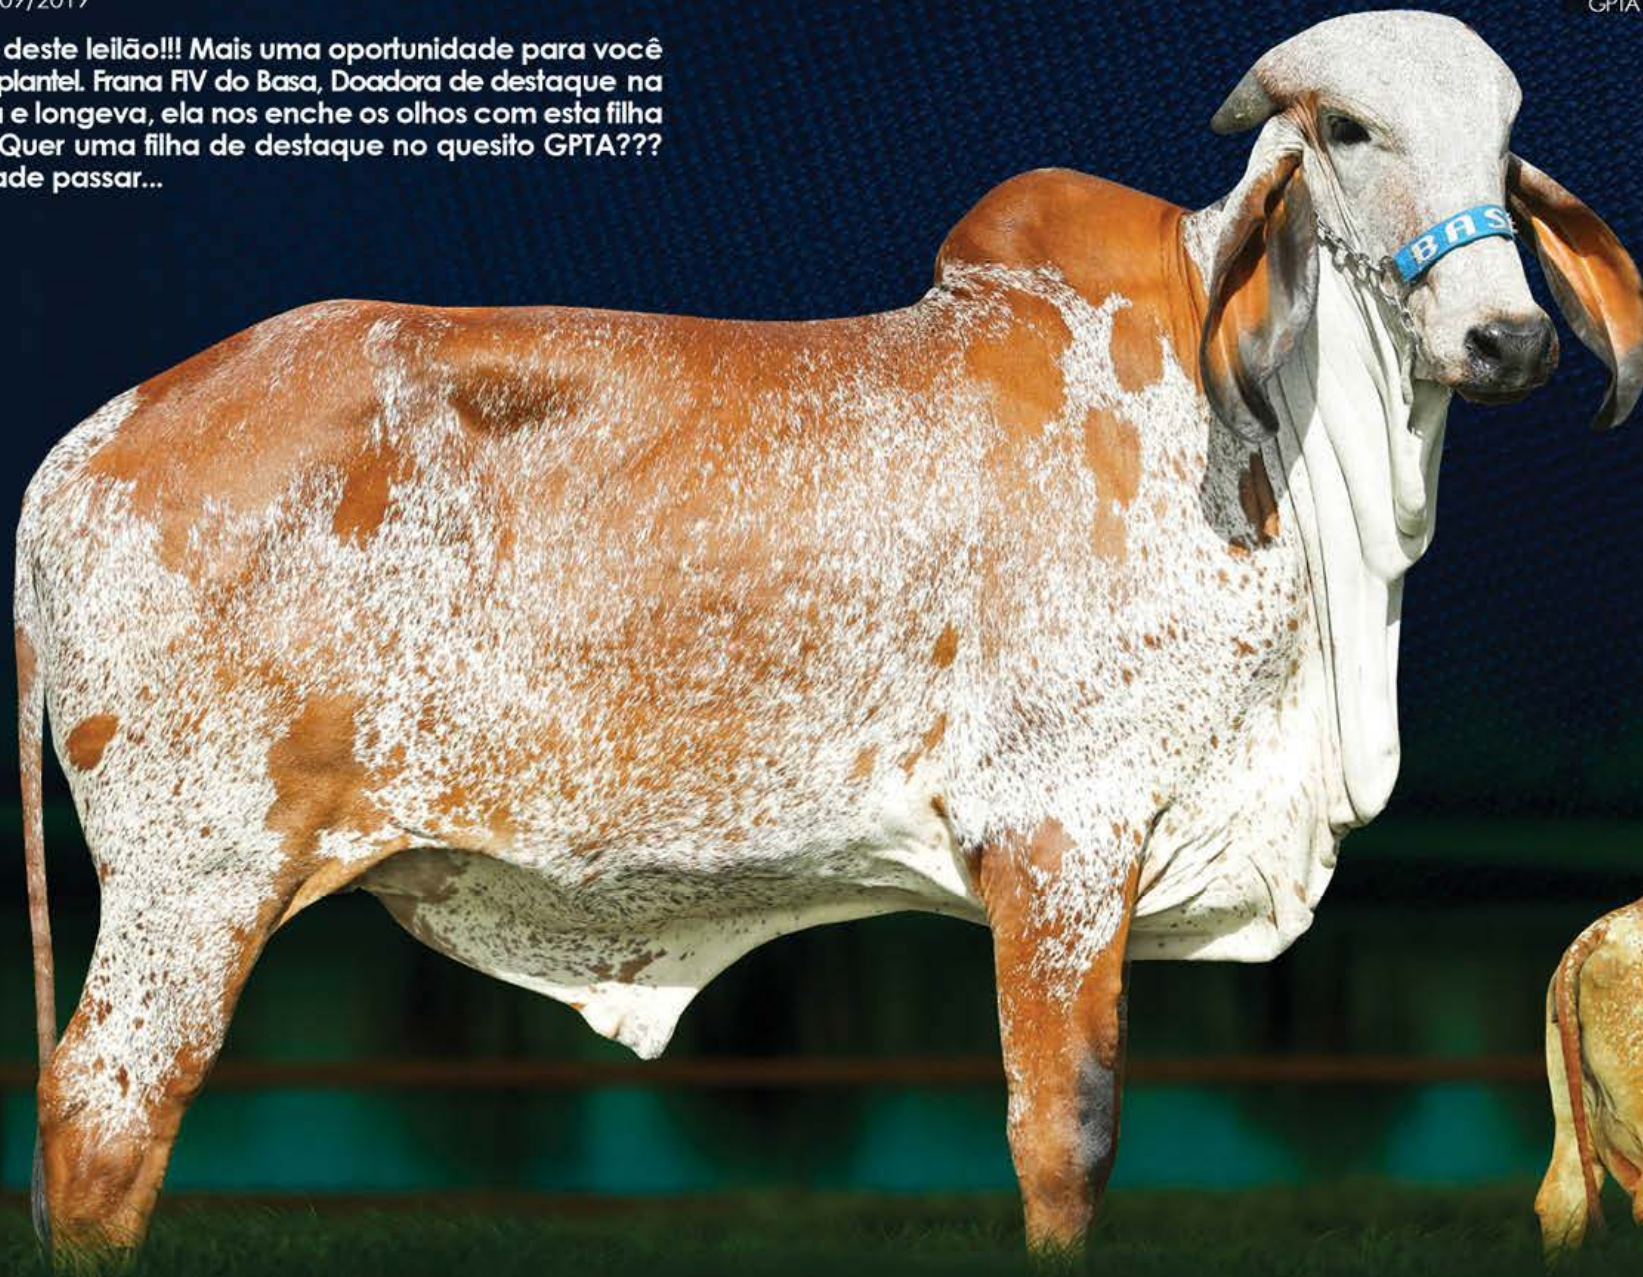

LOTE 14

VÍDEO

FRANA FIV DO BASA - MÃE

DEDICATÓRIA FIV DO BASA

BASA1714 | NASCIMENTO: 21/09/2019

Gosta de oportunidade genética? Aqui você tem a chance de levar para casa uma filha do Segundo Maior Valor Genético entre as fêmeas Adultas da Primeira Avaliação Genômica da Raça. Isto mesmo!!! Quer mais??? Insensata é mãe dos Touros em Teste de Progenie Camargo e Diniz FIV do Basa. É irmã completa da Honesta, Hani, Forcada, Americana, Julianne, Frana, Gina dentre tantas outras Doadoras de destaque. Família da Grande Ginger, a mãe da Fábrica do Leite, a avó de Insensata FIV do Basa. Não perca, ela é simplesmente linda...