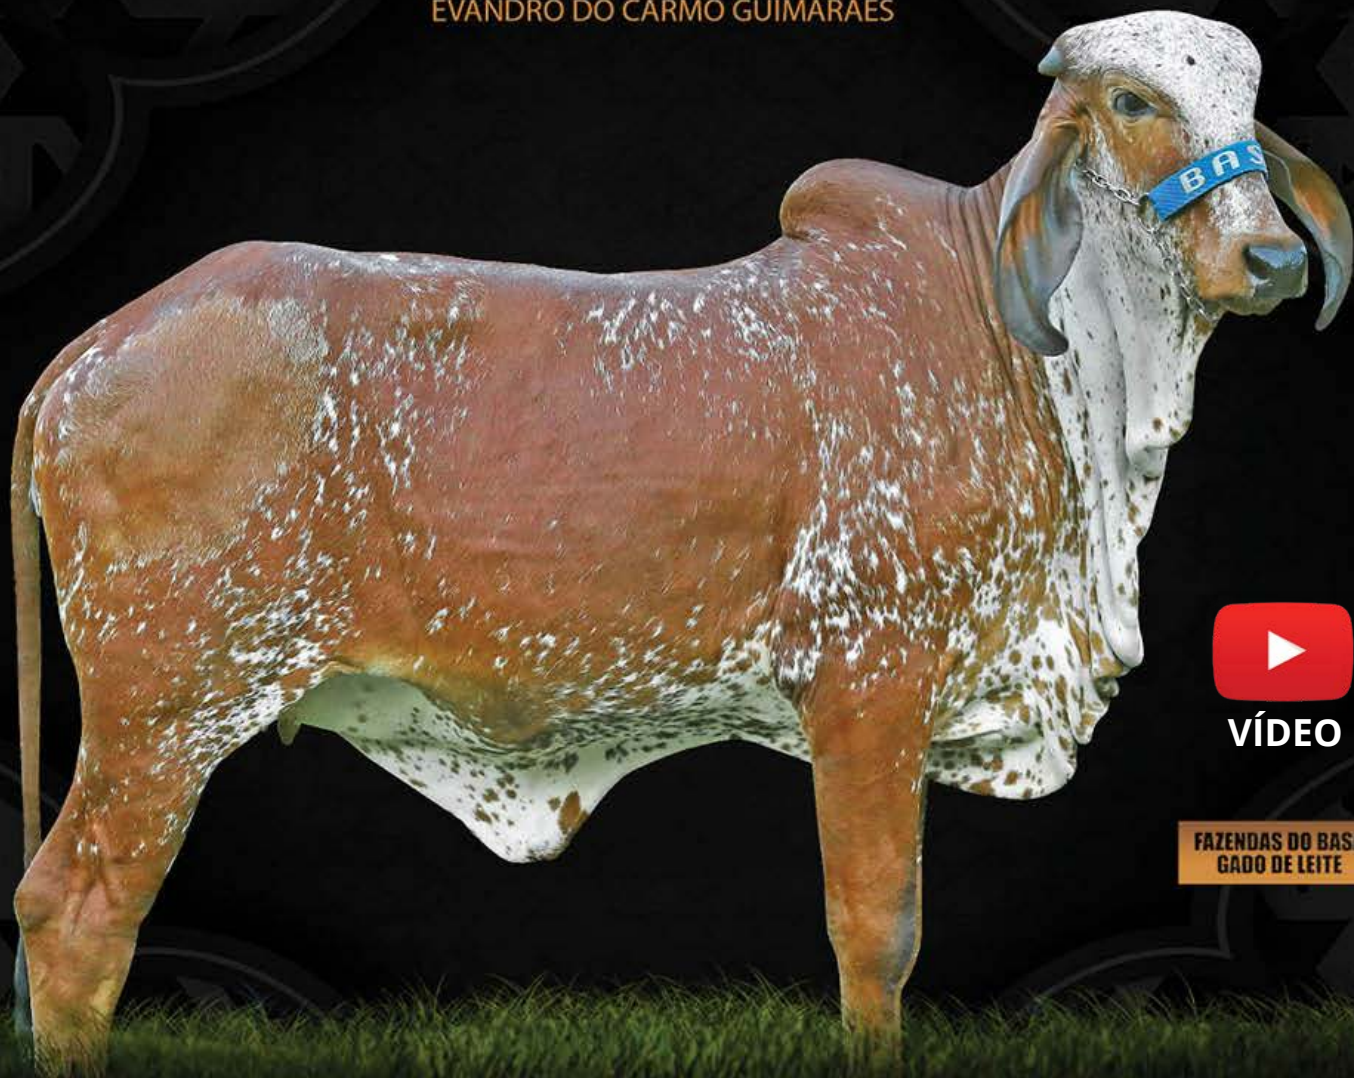

28

FAZENDAS DO BASA
EVANDRO DO CARMO GUIMARÃES

VÍDEO

FAZENDAS DO BASA
GADO DE LEITE

EMIRA FIV DO BASA

A2A2

BASA2043 | NASCIMENTO: 03/05/2020 | A2A2
GPTA LEITE=143 KG/EMBRAPA/ABCGIL

C.A. EVEREST

F.B. RADIANO

C.A. SANSÃO

PTA=650 KG/EMBRAPA/ABCGIL.

X

HEDNA DO BASA

11.955 KG DE LEITE / 1ª LACTAÇÃO.
GPTA LEITE=361/EMBRAPA/ABCGIL.

C.A. HEURECA

11.450 KG DE LEITE.

FÁBRICA FIV DE BRASÍLIA

13.935 KG DE LEITE.
GPTA LEITE =517 KG/EMBRAPA/ABCGIL.

HEDNA DO BASA - MÃE