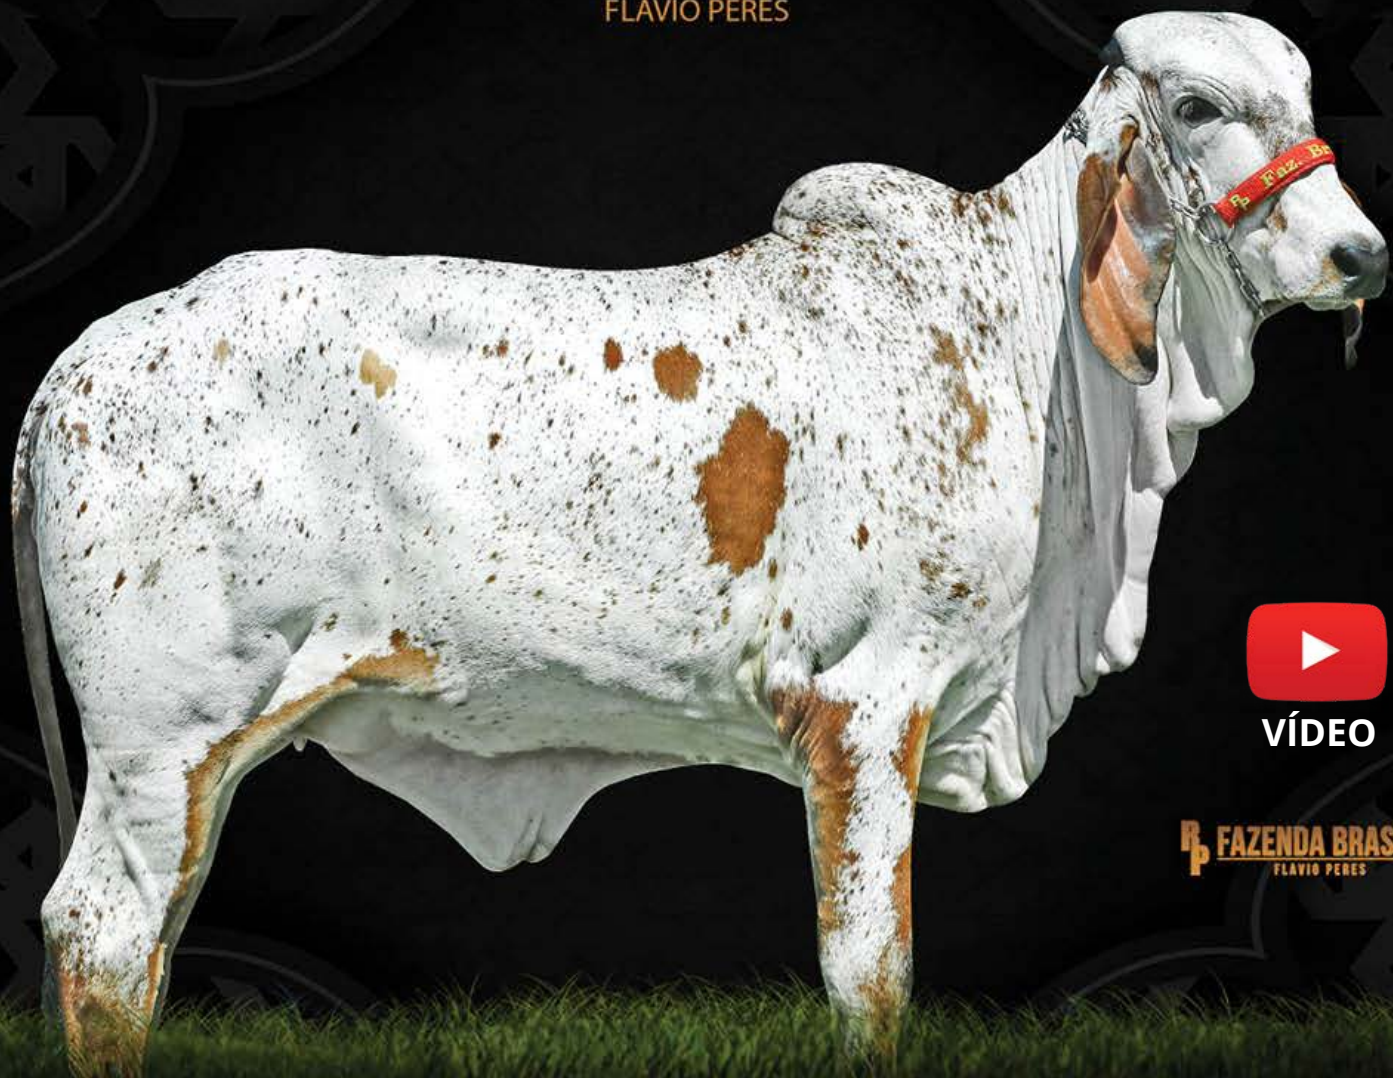

5

FAZENDA BRASÍLIA
FLÁVIO PERES

VÍDEO

FAZENDA BRASÍLIA
FLÁVIO PERES

VÍRGULA FIV DE BRASÍLIA

A2A2

RRP8932 | NASCIMENTO: 12/08/2020
VGE=1.762,7 KG DE LEITE

SUPRA SUMO DE BRASÍLIA

VG=2.466.1 KG DE LEITE.

LAVÍNIA FIV DE BRASÍLIA

12.011 KG DE LEITE.

VG=1.797.0 KG DE LEITE.

RAYALA FIV DE BRASÍLIA - MÃE

Somos fãs da mãe dela!!!! A mãe de Vírgula é simplesmente maravilhosa, equilibrada, dócil e potente, ela esbanja qualidade e modernidade em seu sistema mamário!!! Oportunidade ímpar, não foi fácil conseguir esta princesa, ela estava na Reserva de Flávio Peres. Família Soja de Brasília!!! Família respeitada e consagrada!!! Sua mãe Rayala descendente da bela Lavínia FIV de Brasília. Lavínia que por sua vez é irmã completa da premiadíssima Luther FIV de Brasília.

6

FAZENDA BRASÍLIA
FLÁVIO PERES

VÍDEO

FAZENDA BRASÍLIA
FLAVIO PERES

VERÍDICA FIV DE BRASÍLIA

A2A2

RRP8942 | NASCIMENTO: 21/08/2020
VGE=1.971 KG DE LEITE

SUPRA SUMO DE BRASÍLIA