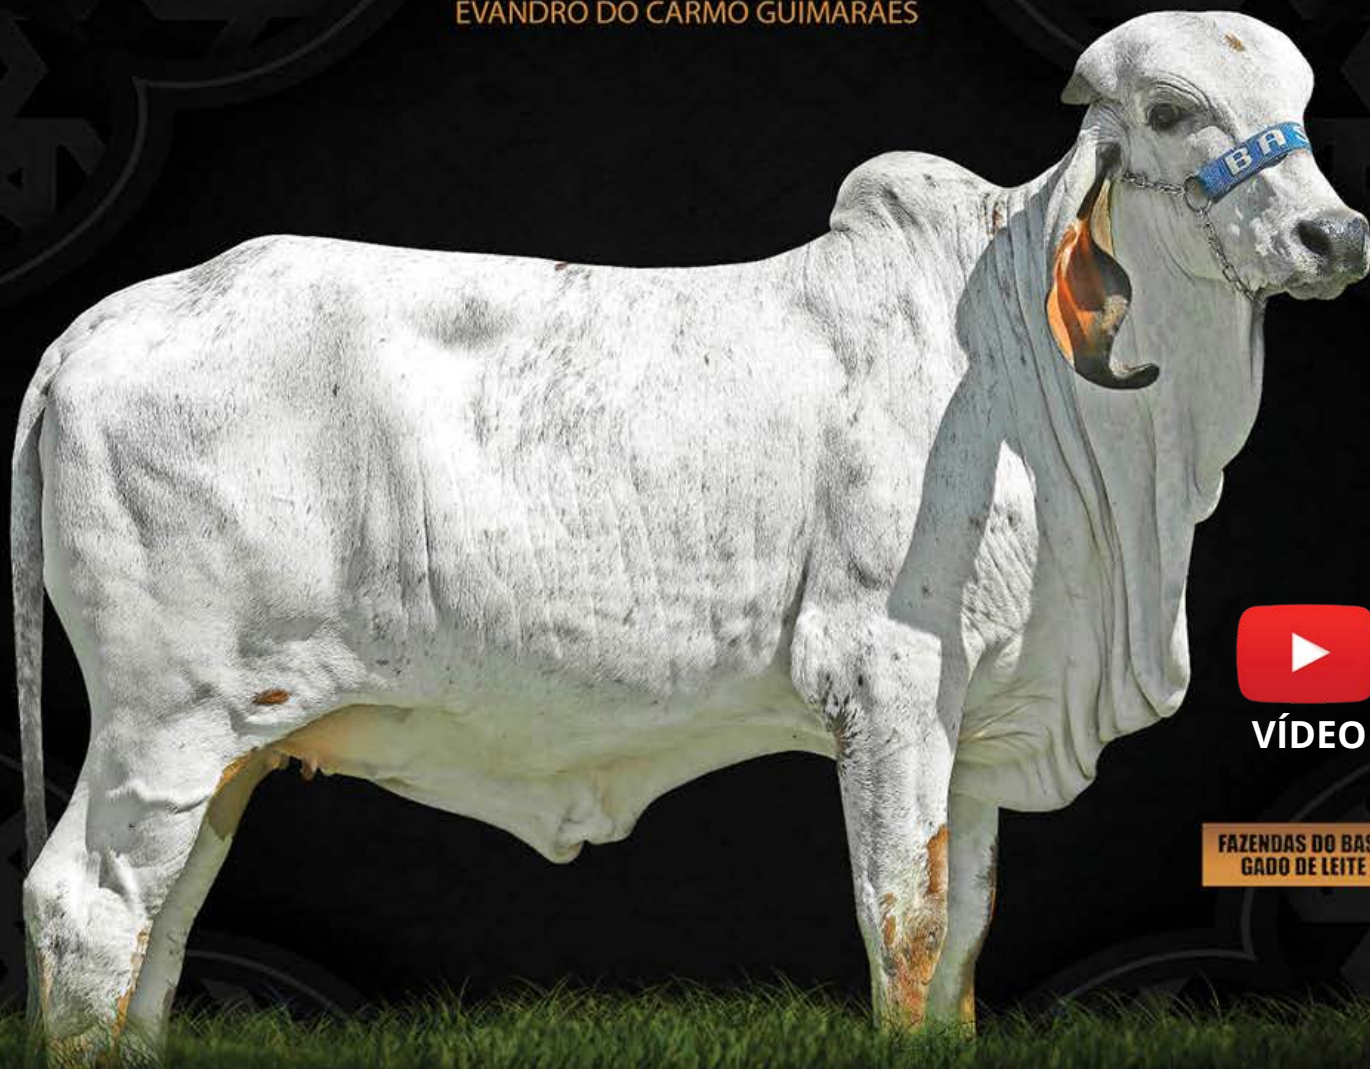

27

FAZENDAS DO BASA
EVANDRO DO CARMO GUIMARÃES

VÍDEO

FAZENDAS DO BASA
GADO DE LEITE

ELIVA FIV DO BASA

BASA2022 | NASCIMENTO: 29/04/2020

S.C. UACAI JAGUAR

JAGUAR TE DO GAVIÃO

PTA=675 KG/EMBRAPA/ABCGIL.

UMIDADE CAL

5.694 KG DE LEITE.
VG=977.6 KG DE LEITE.

C.A. SANSÃO

NICOLE FIV DO BASA A2A2

9.619 KG DE LEITE / 348 DIAS.
GPTA LEITE=185 KG/EMBRAPA/ABCGIL.

ILDA FIV F MUTUM

9.303 KG DE LEITE/1ª LACTAÇÃO.

NICOLE FIV DO BASA - MÃE