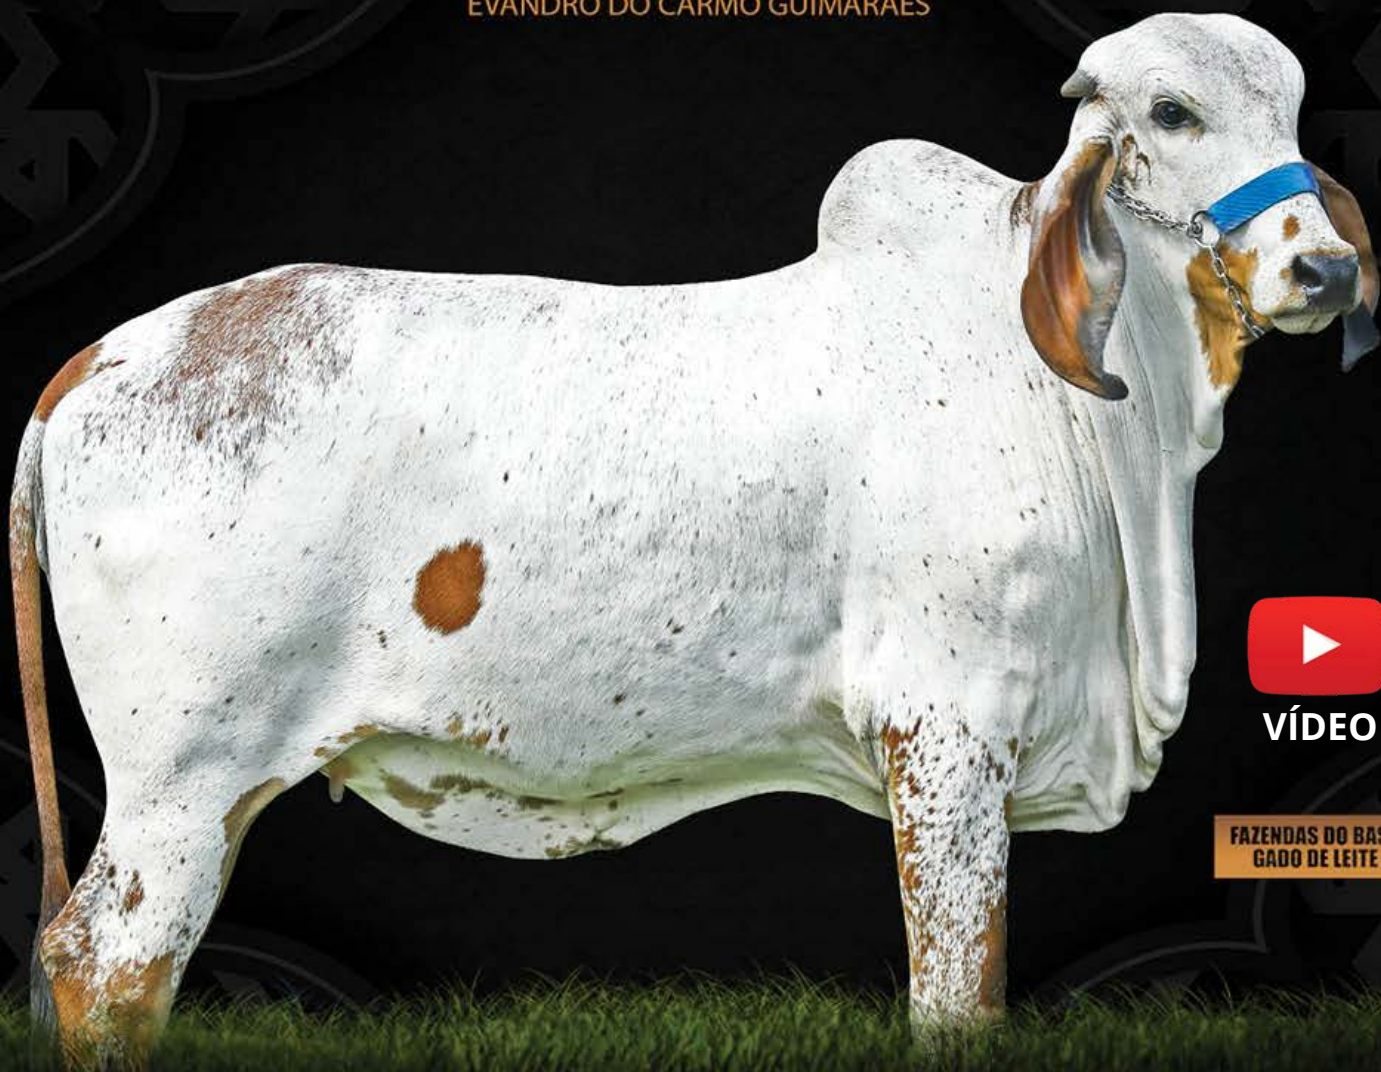

25

FAZENDAS DO BASA
EVANDRO DO CARMO GUIMARÃES

VÍDEO

FAZENDAS DO BASA
GADO DE LEITE

EBIERE DO BASA

BASA1949 | NASCIMENTO: 21/02/2020

RADAR DOS POÇÕES

NÓBREGA FIV DO BASA