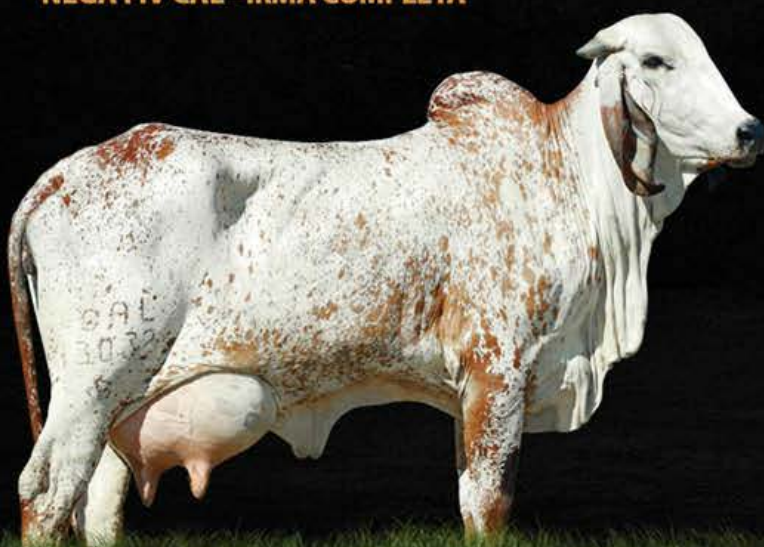

JAGUAR TE DO GAVIÃO

GENGIS KHAN DE BRASÍLIA

PTA=923 KG/EMBRAPA/ABCGIL.

ESPIGA FIV CAL

10.655 KG DE LEITE. | VG=1.416KG DE LEITE.
GPTA LEITE=330 KG/EMBRAPA/ABCGIL.

SETIBA DE BRASÍLIA

18.206 KG DE LEITE.
VG=2.727.9 KG DE LEITE.

STRING TE CAL

8.407 KG DE LEITE.
VG=1.123.0 KG DE LEITE.

NEGA FIV CAL - IRMÃ COMPLETA

Pedrada Top na consistência e GPTA. Família da Grande e respeitada Juliana Cal, a mãe dos Provados Tabu e Big FIV cal. Na linha alta o Líder Gengis Khan de Brasília. Na linha baixa Espiga FIV Cal, Doadora de destaque no quesito produção de leite e fertilidade. Todos nós sabemos que estes são pontos de extrema importância quando tratamos de Seleção com critério. Diante disso tenho que dizer... Aprecie sem moderação e fique de olho nesta estrelinha que brilha forte e tem a marca CAL!!!