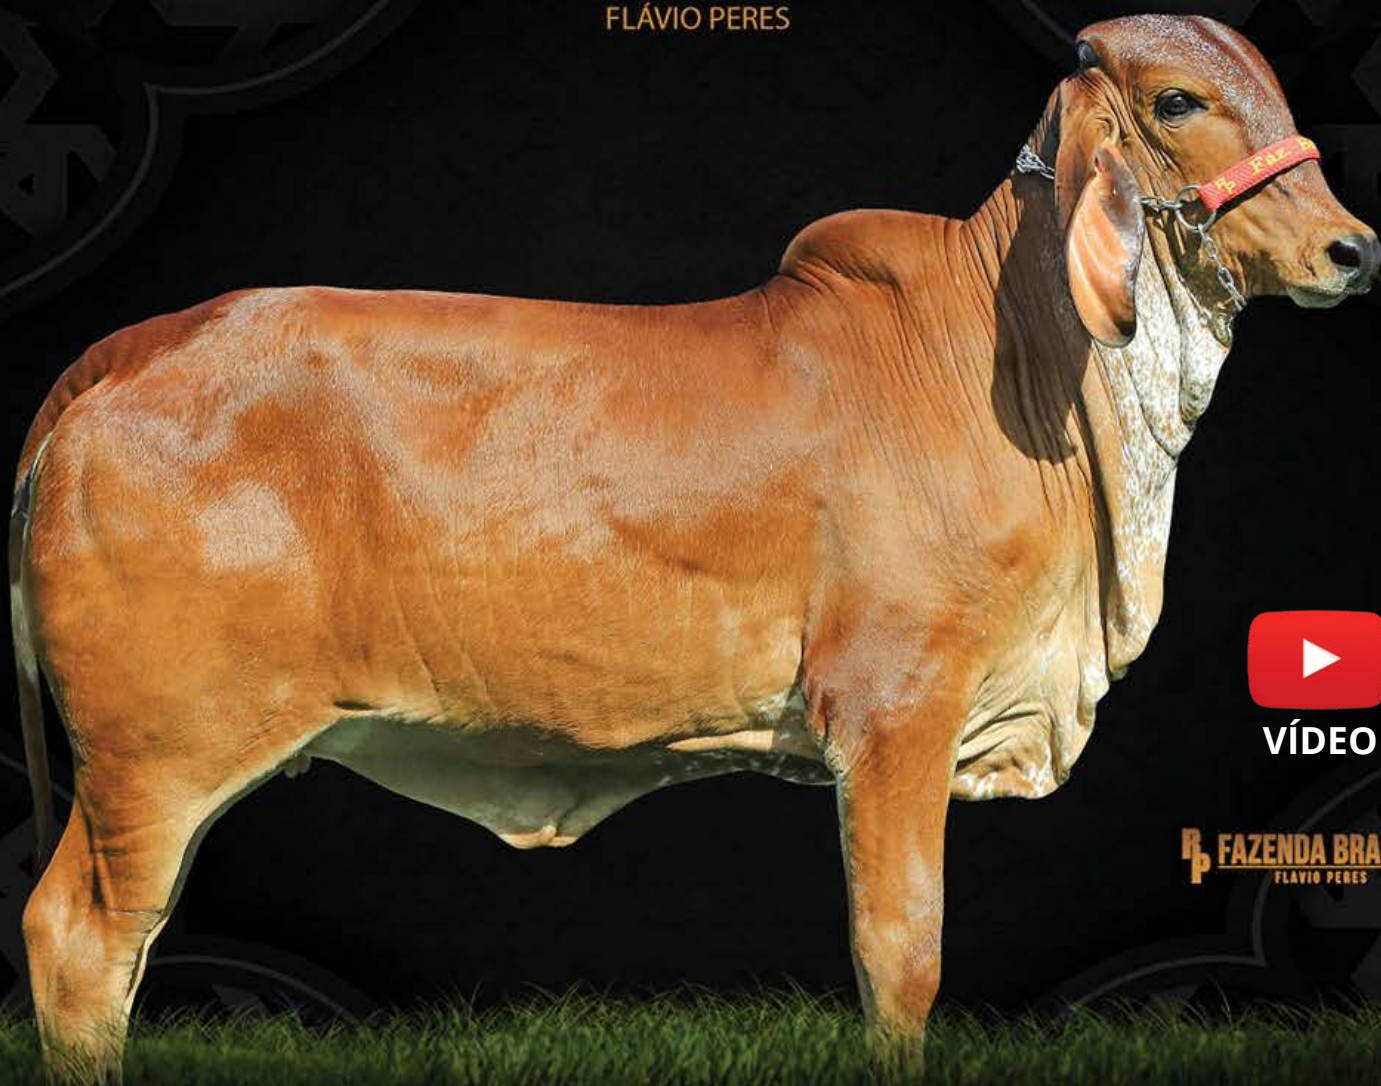

2

FAZENDA BRASÍLIA
FLÁVIO PERES

VÍDEO

FAZENDA BRASÍLIA
FLAVIO PERES

VICKI FIV DE BRASÍLIA

A2A2

RRP8886 | NASCIMENTO: 11/06/2020
VGE=1.249,2 KG DE LEITE

S.C. UACAÍ JAGUAR

9.421 KG DE LEITE.
VG=1.073.1 KG DE LEITE.

MULTA FIV DE BRASÍLIA - MÃE

Família da Recordista Mundial de Produção Ravina de Brasília!!! Na linha alta, o reconhecido pai das Recordistas Mundiais Jaguar, na linha baixa Mulata FIV de Brasília, Doadora que destacou-se na Seleção com a maior média produtiva da raça. Mulata ultrapassou os 13.710 kg de leite em sua lactação. Fêmea que recebe inúmeros elogios à cada visita na fazenda. Pequena no tamanho, mas gigante no quesito consistência Genética!!! Não perca.

3

FAZENDA BRASÍLIA
FLÁVIO PERES

VÍDEO

FAZENDA BRASÍLIA
FLÁVIO PERES

VIVIANE FIV DE BRASÍLIA

A2A2

RRP8925 | NASCIMENTO: 08/08/2020
VGE=1.490,6 KG DE LEITE

SUPRA SUMO DE BRASÍLIA

16.795 KG DE LEITE.

VG=2.466.1 KG DE LEITE.

IMPARG DE BRASÍLIA

8.716 KG DE LEITE.

VG=1.420.7 KG DE LEITE.

MARINGÁ DE BRASÍLIA - MÃE

Esta preciosidade descende da Grande Campeã e Melhor Úbere Nacional/17. Sua mãe Maringá FIV de Brasília, além de muito linda, dócil e equilibrada produziu nas últimas 3 ordenhas do Torneio Leiteiro Nacional/17 a expressiva e almejada marca de 63.850 kg de leite, além de obter o título de Melhor Úbere do Torneio. Novilha elegante, comprida, feminina, estruturada e funcional... Lote de destaque com a tradicional marca RRP.