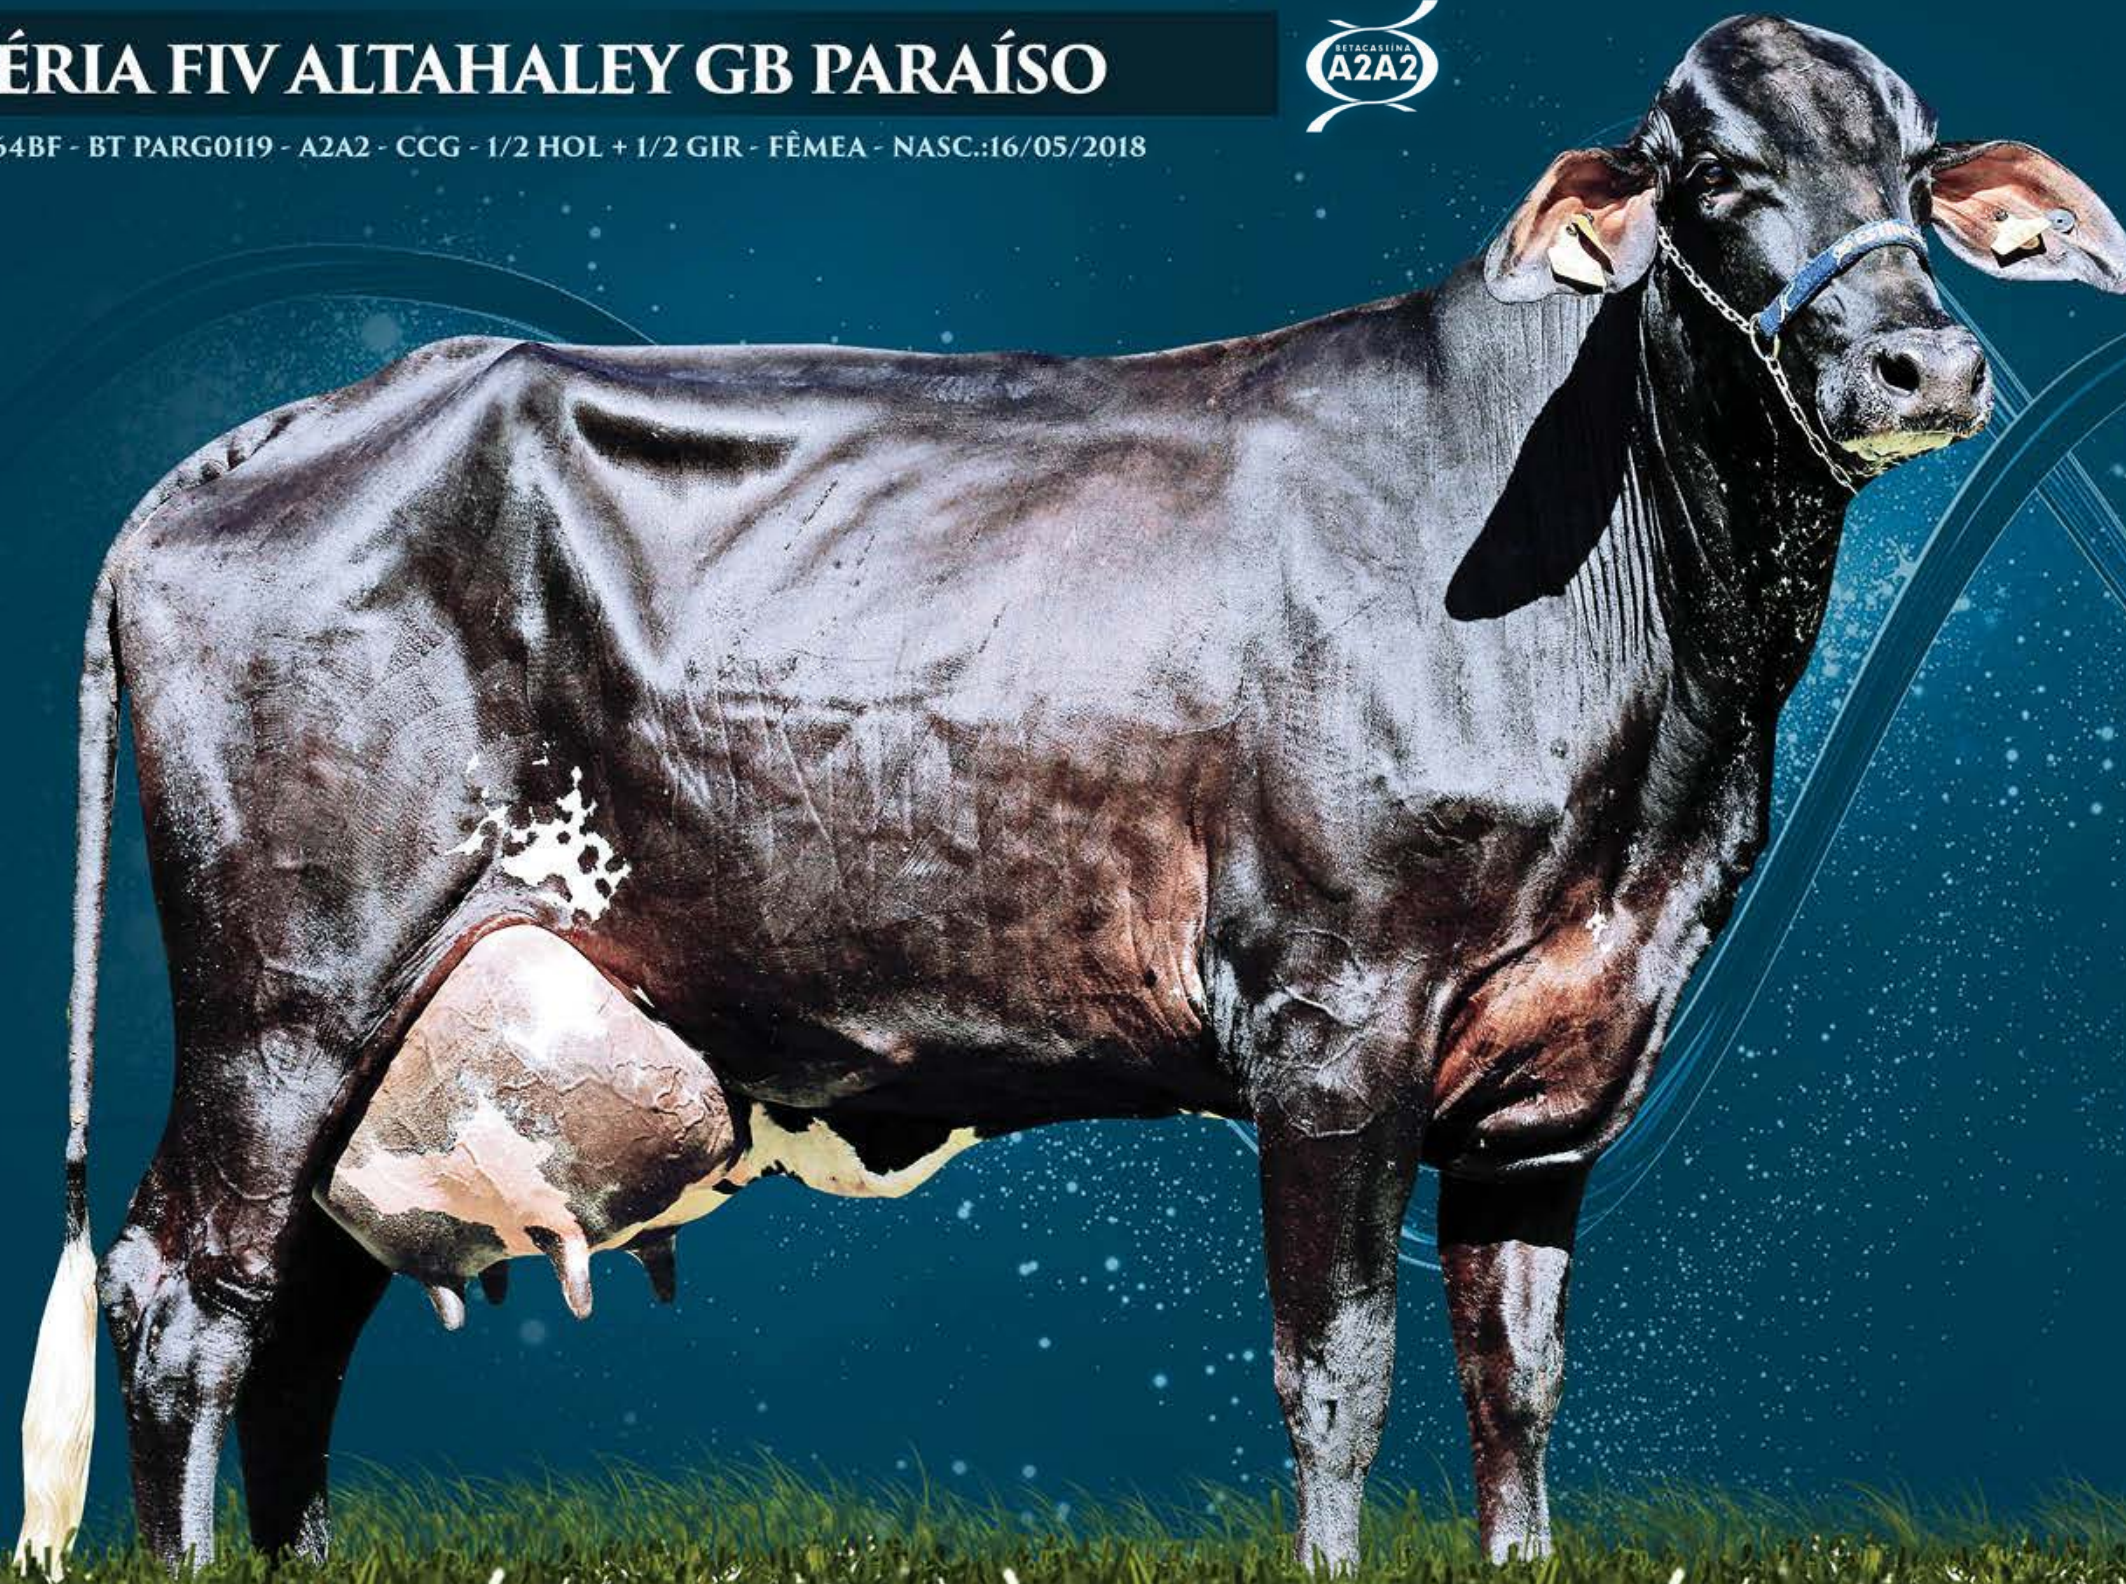

16

- ÚLTIMO PARTO EM 17/04/2021.
- PRODUÇÃO ATUAL DE 41,4KG DE
LEITE/DIA.

VÍDEO

DE-SU
ALTAHALEY-ET
X
CAPPELLA
GB PARAÍSO

C.A.SANSÃO
X
QUITANDINHA TE

LEILÃO
ESTÂNCIA K
WEEKEND

LUIZ EDUARDO BRANQUINHO - ESTÂNCIA K

ROMANA FIV DO PILAR 2C

RGD 9914BB - BT PILA0621 - CCG - 1/2 HOL + 1/2 GIR - FÊMEA - NASC.:05/11/2018

17

- ÚLTIMO PARTO EM 27/04/2021.
- PRODUÇÃO ATUAL DE 30,4KG DE
LEITE/DIA.

VÍDEO

PLAIN-KNOLL
KING ROYAL-ET