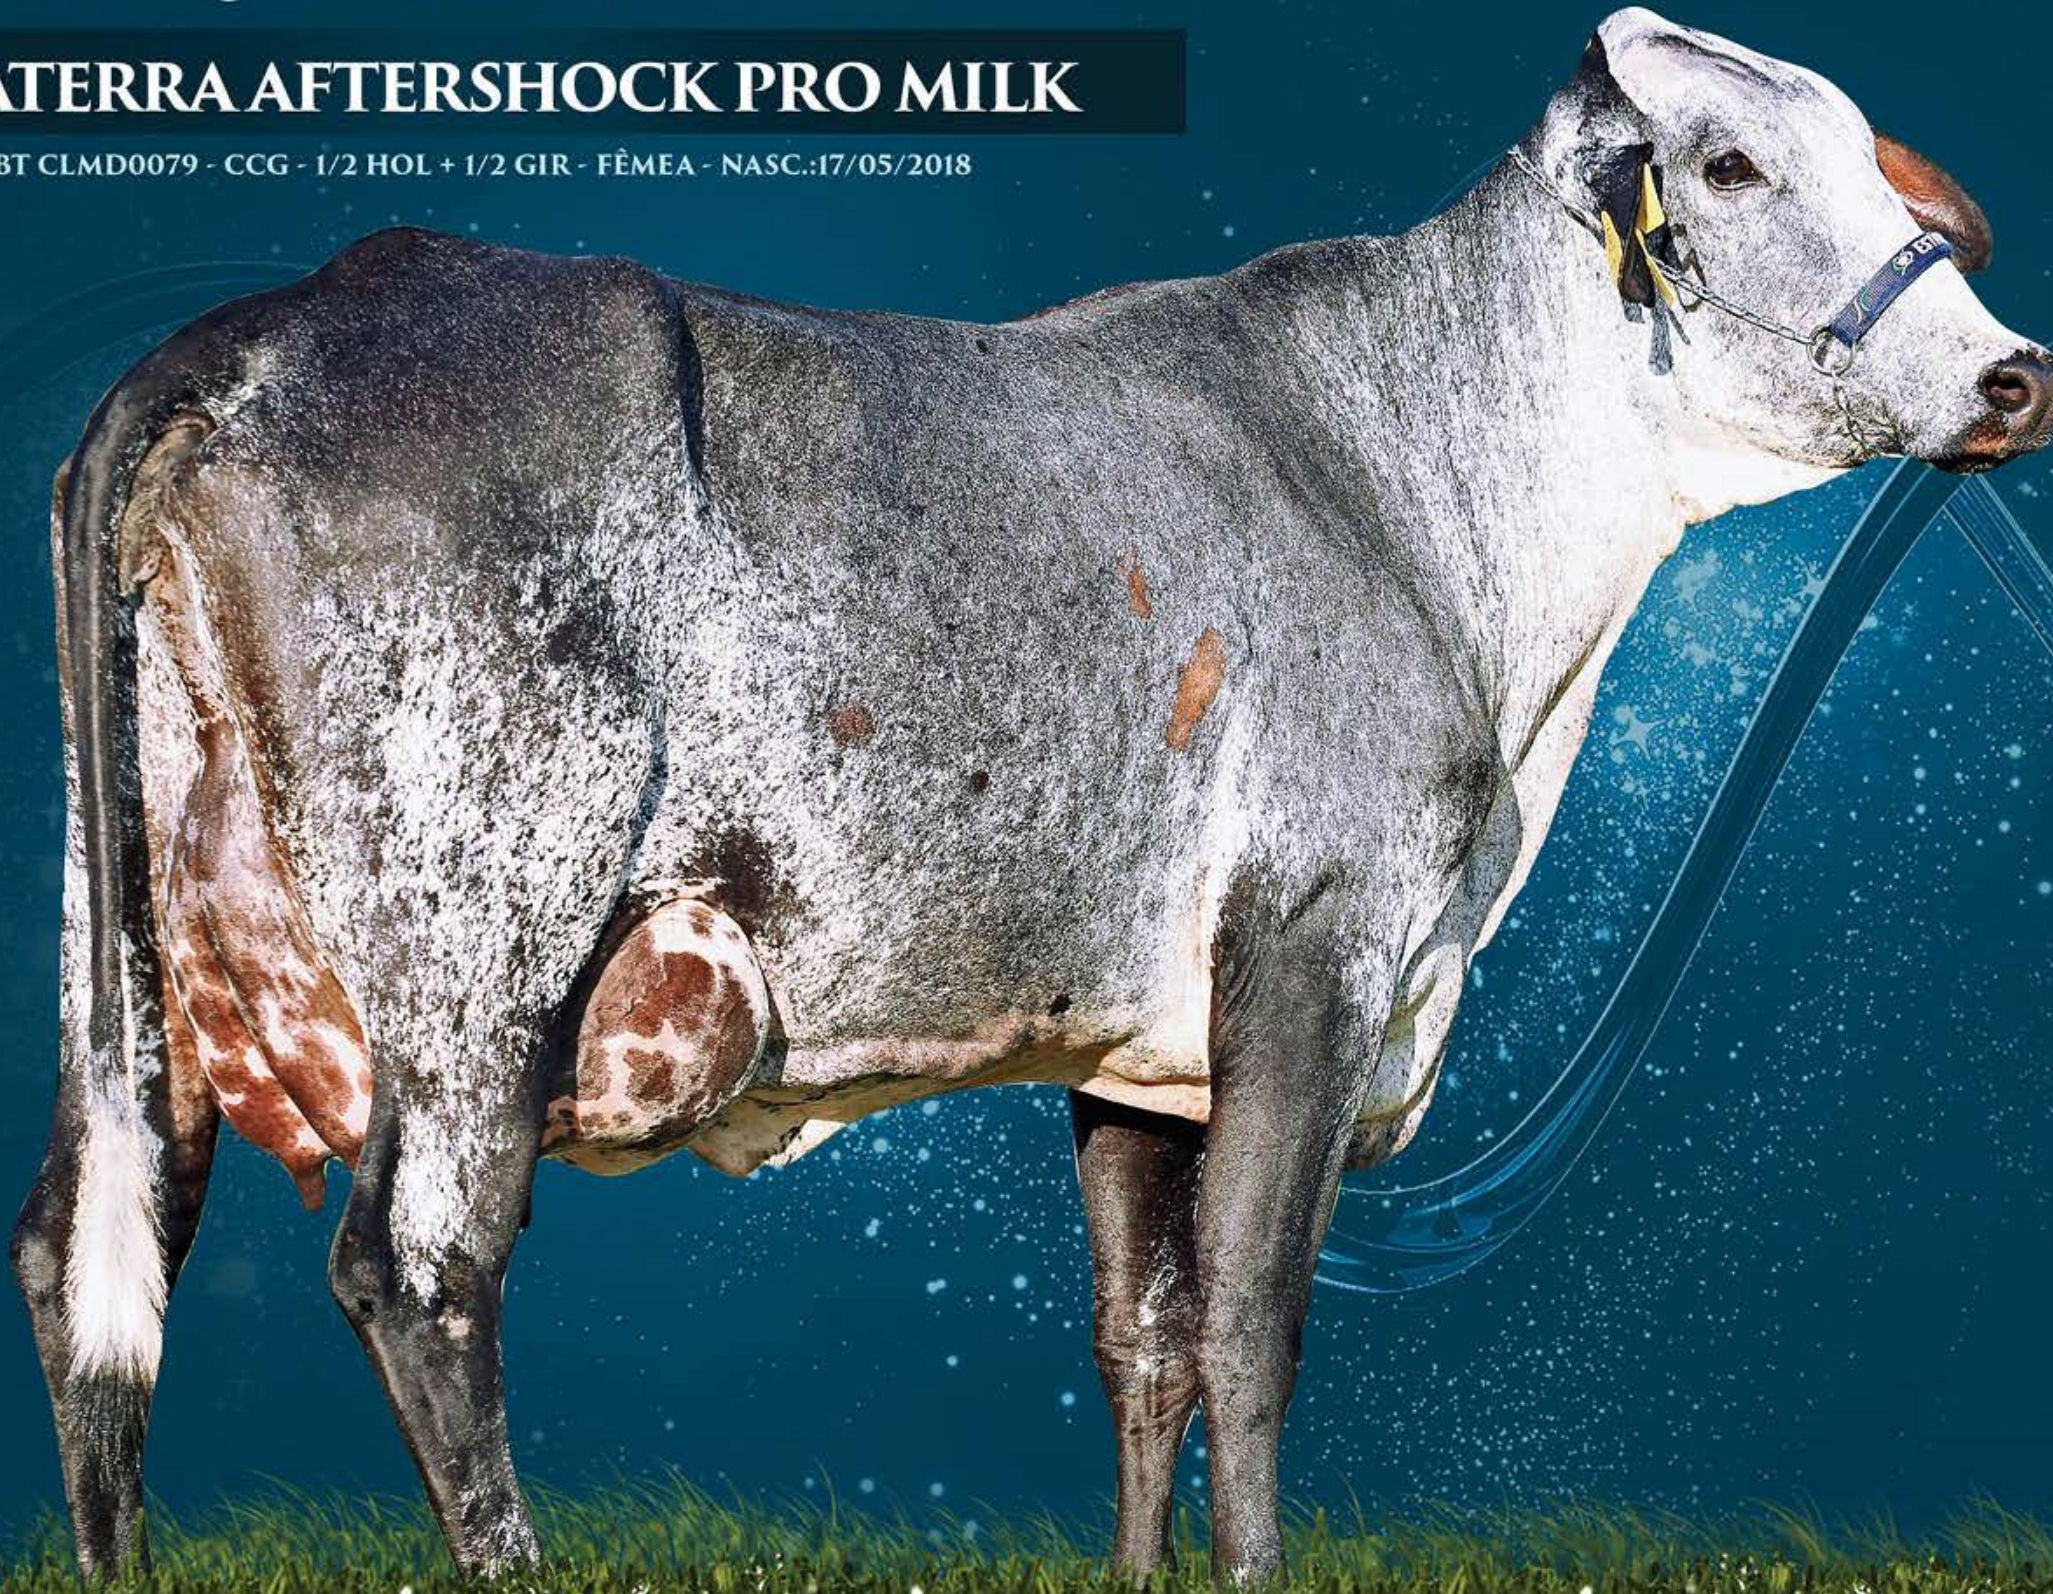

LUIZ EDUARDO BRANQUINHO - ESTÂNCIA K

INGLATERRA AFTERSHOCK PRO MILK

RGD 8136BC - BT CLMD0079 - CCG - 1/2 HOL + 1/2 GIR - FÊMEA - NASC.:17/05/2018

07

- ÚLTIMO PARTO EM 29/03/2021.
- PRODUÇÃO ATUAL DE 32,6KG DE
LEITE/DIA.

MS ATLEES SHT
AFTERSHOCK-ET

X

FADA PRO MILK

FALCON FIV DE BRASÍLIA
X
C.A.GRINALDA

LEILÃO
ESTÂNCIA K
WEEKEND