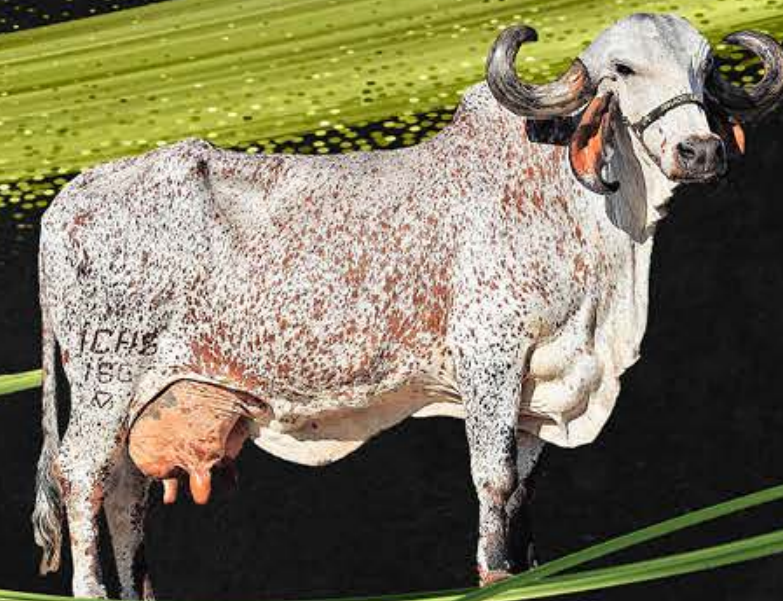

# ICH SALVIA GENGIS KHAN

**GENGIS KHAN DE BRASÍLIA**

**X**

**GRADUADA FIV**

4.524 KG DE LEITE.

**F.B. CADARSO**

**DELANDA PIRACANJUBA**

3.767 KG DE LEITE.

VÍDEO

Sem dúvida esta fêmea resume bem o trabalho de Seleção Irmãos Chiari, que preza pela estrutura aliada a longevidade, fertilidade e produtividade. ICH Sálvia Gengis Khan reúne em seu pedigree as tradicionais linhagens Campo Alegre, Brasília e FB. E com maestria a Seleção Chiari vem aprimorando esta genética ao longo das gerações. Sálvia é jovem, equilibrada, bem caracterizada e muito produtiva. Sua mãe Graduada é uma das grandes estrelas da Seleção na constância e no resultado de suas progênes. Parida em 07/04/21, sem a cria ao pé. 30,59 KG NO ÚLTIMO CONTROLE.