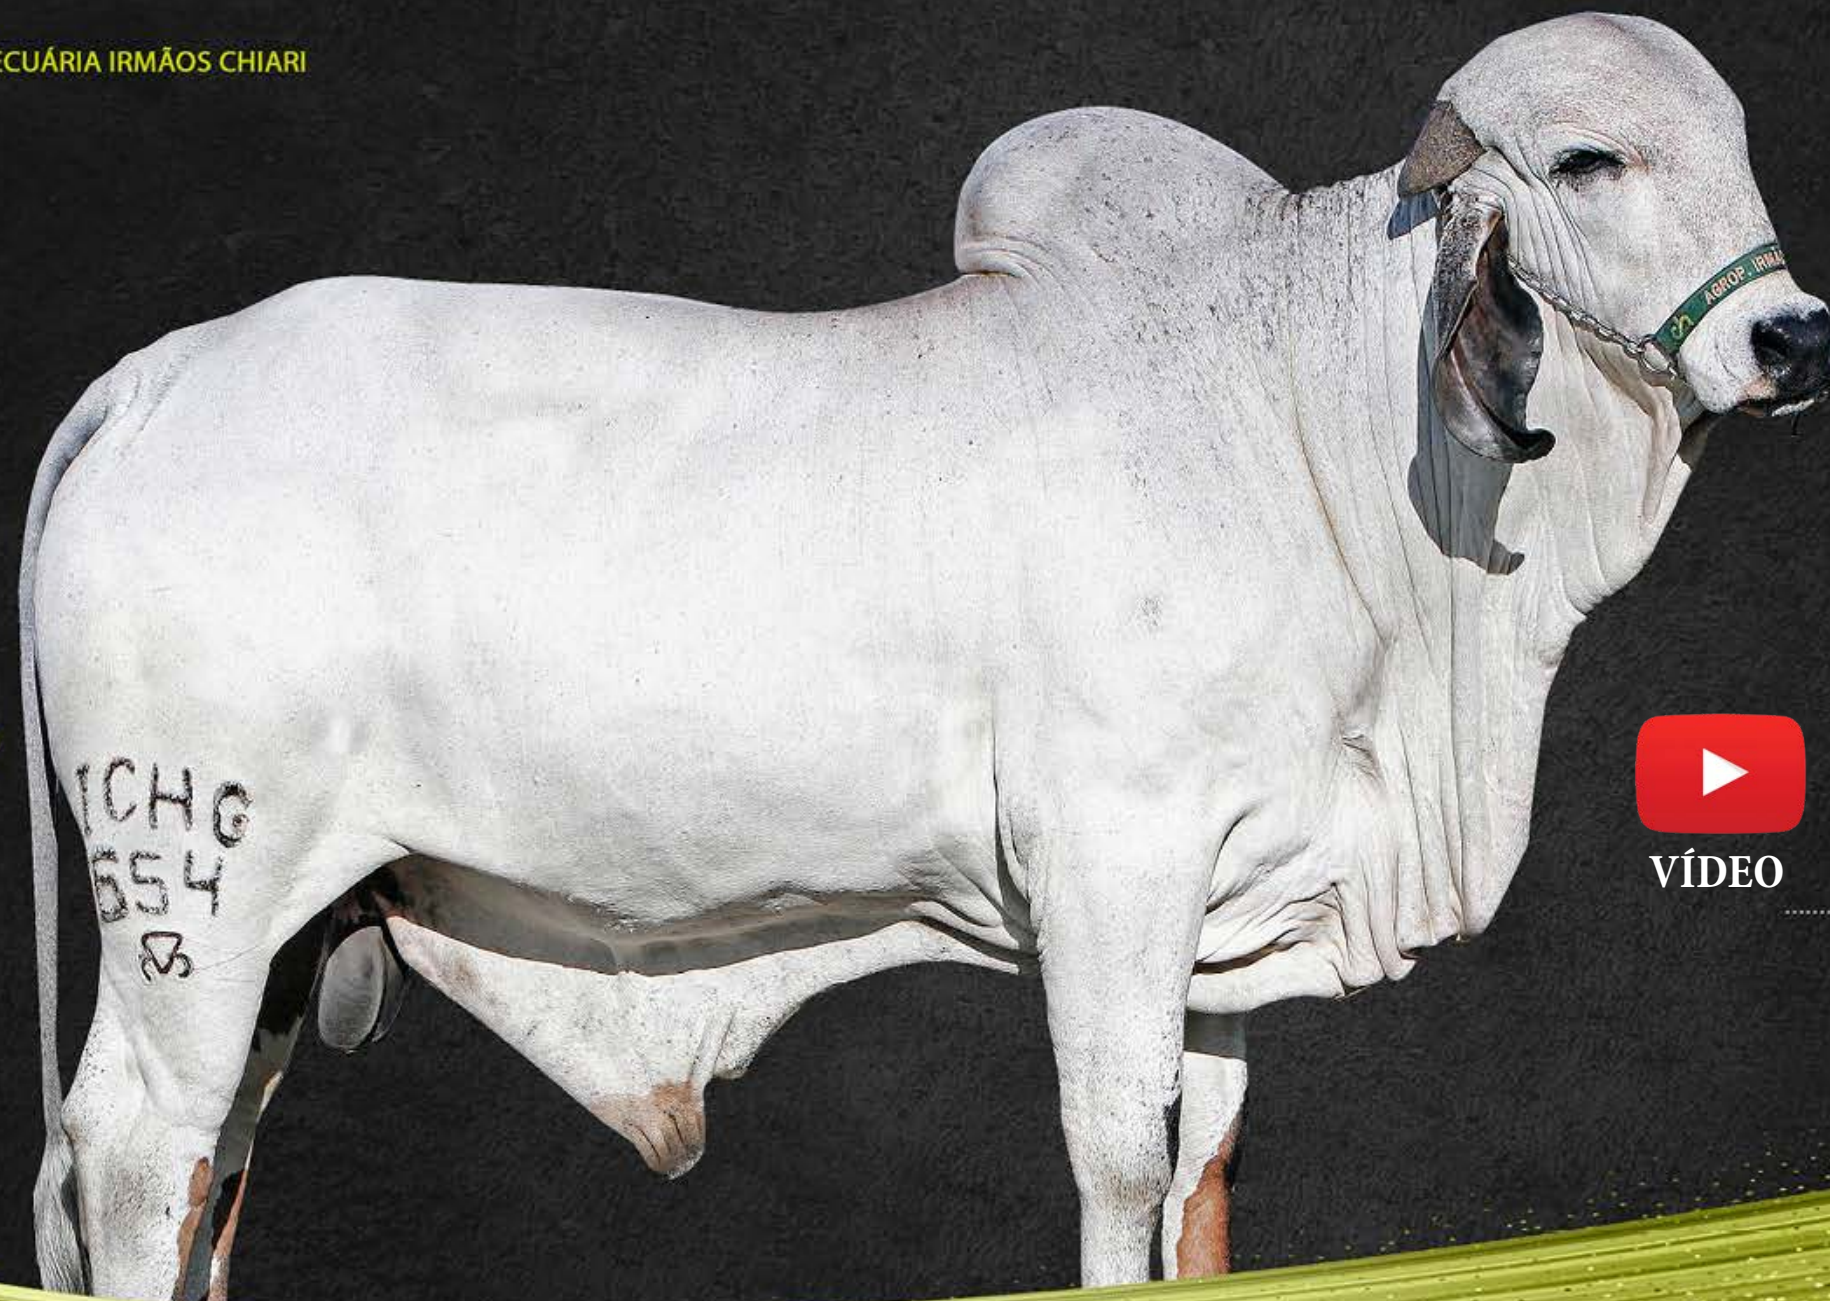

# ICH TROPICAL BIG

**BIG FIV CAL**  
**X**  
**ICH MARISTELA**  
5.267 KG DE LEITE.

**ICILIO** | **JURUA FIV SABEDORIA**  
4.972 KG DE LEITE.

VÍDEO

**ICH MARISTELA**  
MÃE

Que tal ter em sua propriedade um campeão da raça? O tal exemplo da masculinidade, equilíbrio, e funcionalidade você encontra aqui!!! Não deixe de acompanhar conosco. E não se esqueça: os vídeos de todos os lotes estão disponíveis no site da Q2assessoria: [www.q2assessoria.com.br](http://www.q2assessoria.com.br) corra lá e veja!!! Vale a pena conferir!!!