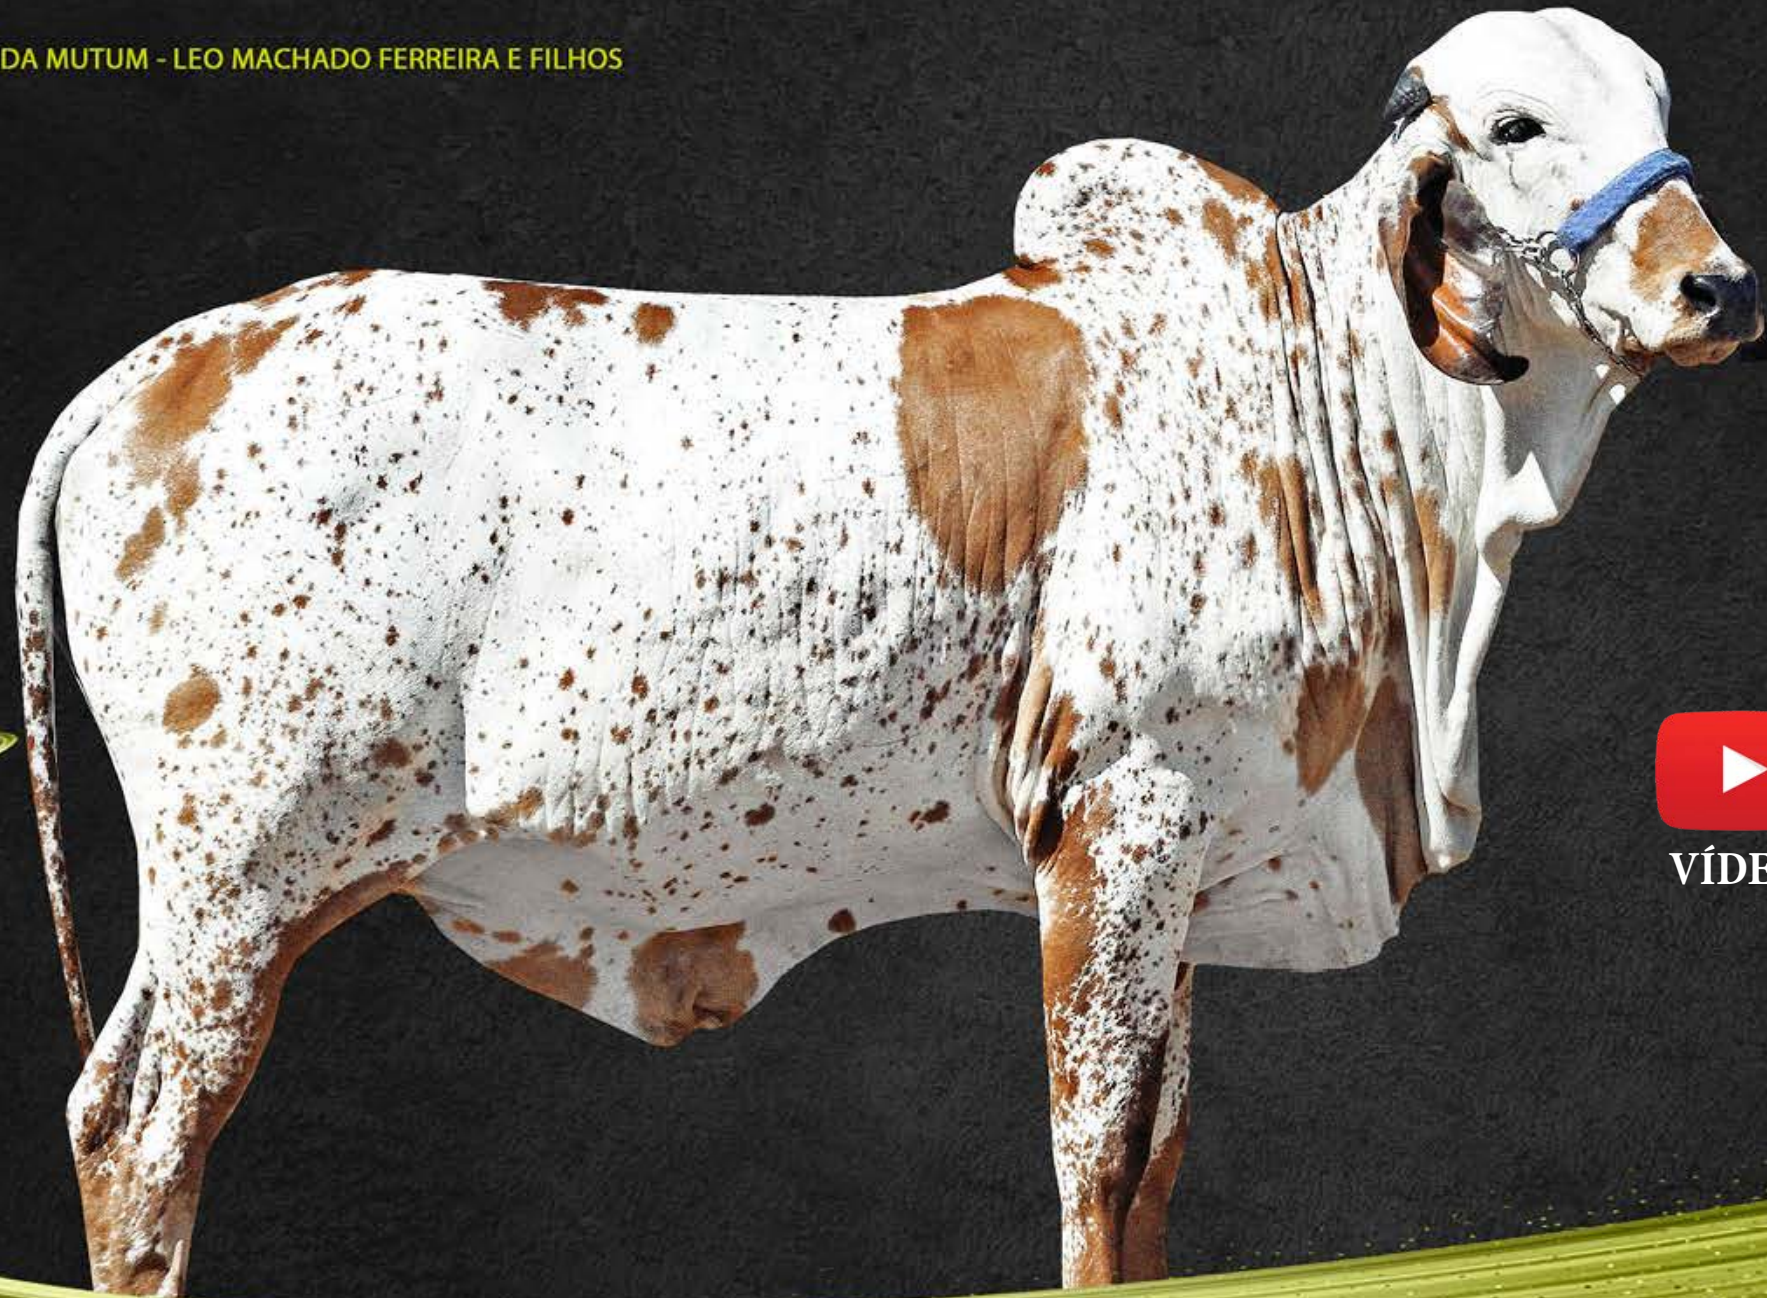

LOTE 22

MUT4737 - NASCIMENTO: 27/07/2020 - FÊMEA

TROMBETA FIV F.MUTUM

FARDO FIV F MUTUM

X

MINUTA FIV F. MUTUM

7.162,17 KG DE LEITE. | GPTA LEITE=379 KG/EMBRAPA/ABCGIL.

C.A. SANSÃO

INAME FIV F MUTUM

7.545 KG DE LEITE/1ª LACTAÇÃO.
VG=929.26 KG DE LEITE.

VÍDEO

Quer ter uma descendente de Recordista Mundial de Produção com a marca MUT? Então aqui estamos nós com a oportunidade para você. Na linha alta o Provado e pigmentado Fardo FIV F. Mutum, na linha baixa a linda e funcional Minuta, destaque absoluto no Leilão Tradição deste ano. Sua avó materna Iname FIV F. Mutum, é irmã da Bi Recordista Mundial de Produção e Valorização, Bi Grande Campeã Nacional Fécula TE F. Mutum. Fique de olhos abertos para este lote especial.

MINUTA FIV F. MUTUM
MÃE