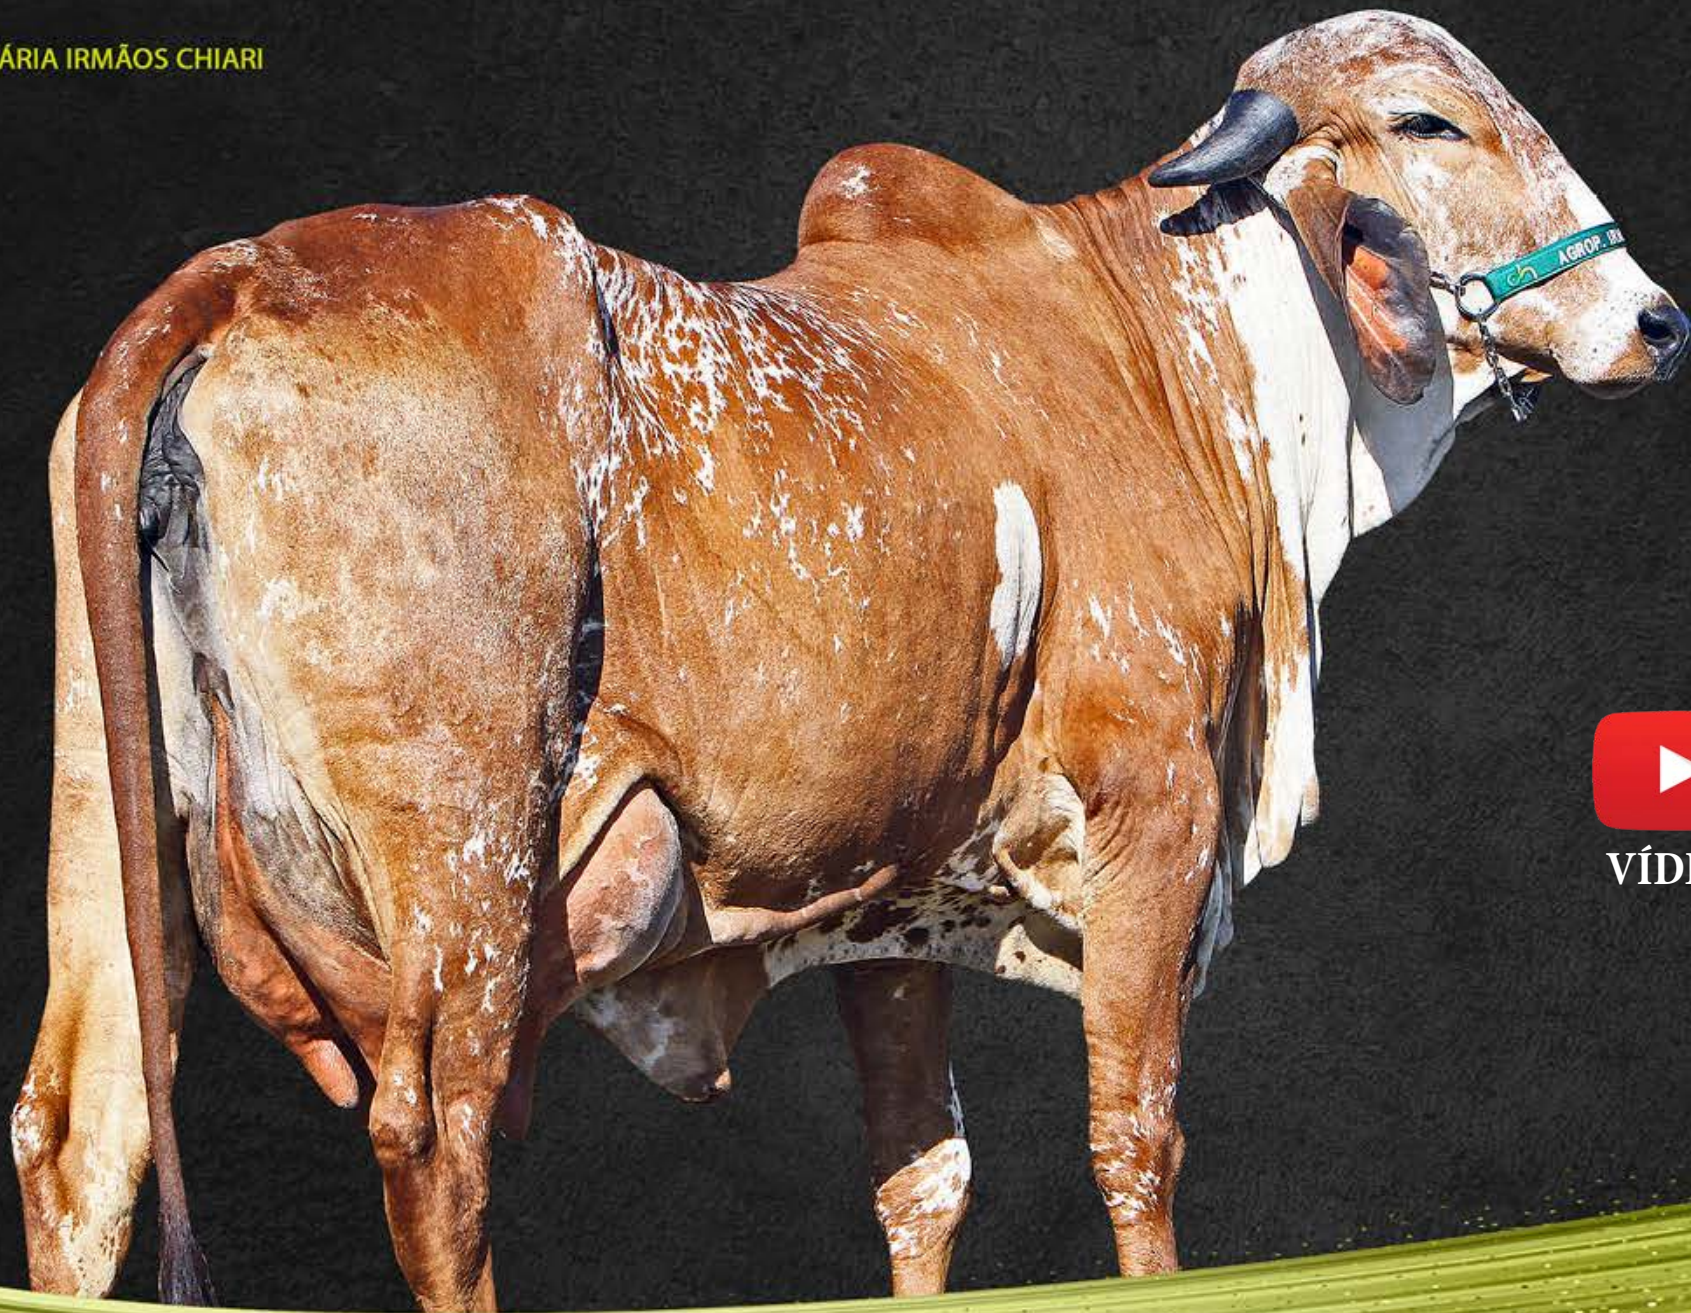

LOTE 4

ICHG546 - NASCIMENTO: 08/11/2018 - FÊMEA

1.834,0 KG DE LEITE/1ª LACT. / 90 DIAS-ABERTA | A2A2

GPTA Leite=589 Kg/Embrapa/ABCGIL

ICH SALVIA GENGIS KHAN

GENGIS KHAN DE BRASÍLIA

X

GRADUADA FIV

4.524 KG DE LEITE.

F.B. CADARSO

DELANDA PIRACANJUBA

3.767 KG DE LEITE.

VÍDEO

Sem dúvida esta fêmea resume bem o trabalho de Seleção Irmãos Chiari, que preza pela estrutura aliada a longevidade, fertilidade e produtividade. ICH Sálvia Gengis Khan reúne em seu pedigree as tradicionais linhagens Campo Alegre, Brasília e FB. E com maestria a Seleção Chiari vem aprimorando esta genética ao longo das gerações. Sálvia é jovem, equilibrada, bem caracterizada e muito produtiva. Sua mãe Graduada é uma das grandes estrelas da Seleção na constância e no resultado de suas progênes. Parida em 07/04/21, sem a cria ao pé. 30,59 KG NO ÚLTIMO CONTROLE.

ICH JOJI
IRMÃ MATERNA