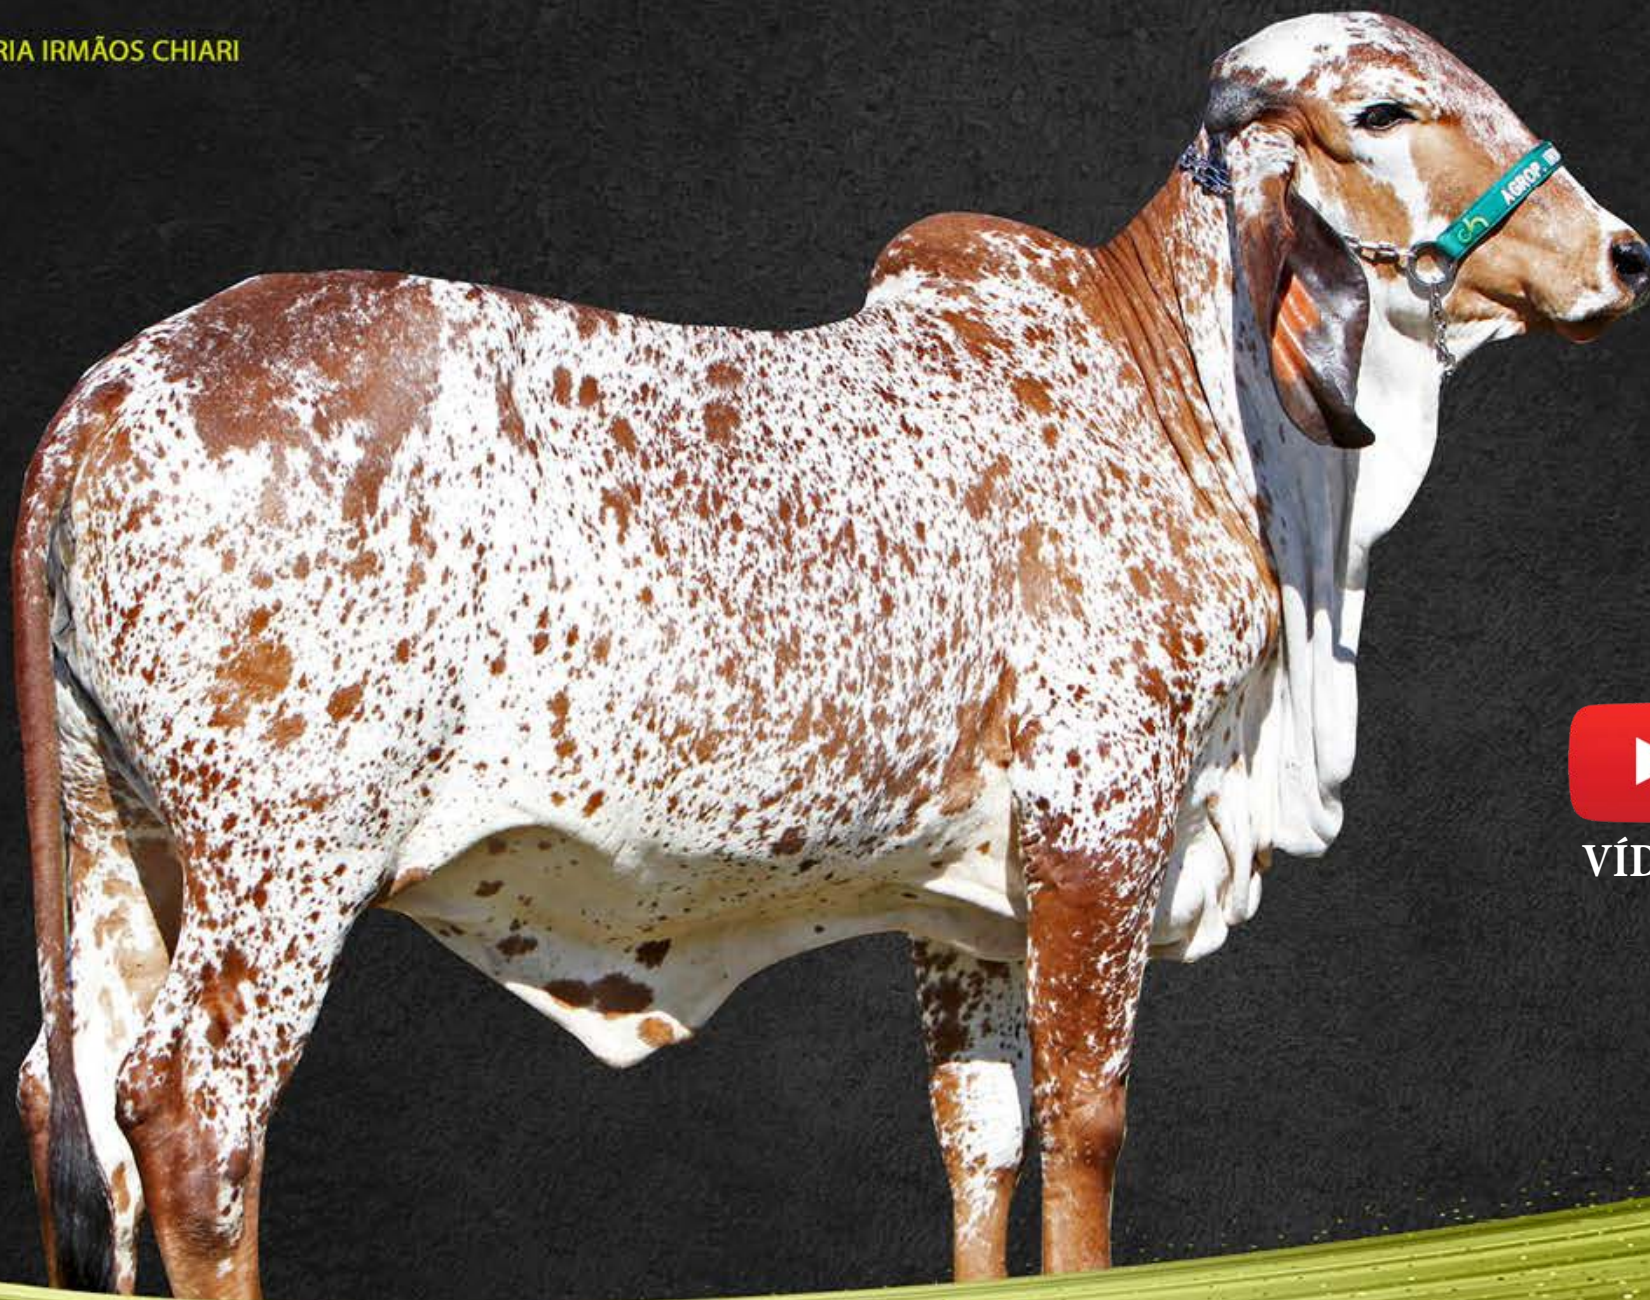

LOTE 10

ICHG719 - NASCIMENTO: 25/06/2020 - FÊMEA

A2A2

GPTA Leite=817Kg/Embrapa/ABCGIL

ICH UNIVERSIDADE JAGUAR

JAGUAR TE DO GAVIÃO

X

ANDRADINA FIV DA PALMA

8.034,23 KG DE LEITE.

VÍDEO

VAIDOSO DA SILVANIA

PALESTRA FIV PALMA

12.326 KG DE LEITE. | VGE=1.794,7 KG DE LEITE.

O nome dela é Universidade mas o currículo é de Mestrado e Doutorado!!! Família Profana de Brasília!!! Sua avó materna Palestra FIV da Palma sagrou-se Melhor Úbere Adulto na maior exposição zebuína do mundo, Expozebu e é irmã completa do provado Otton FIV da Palma. Sua mãe Andradina chama a atenção pelo comprimento, estrutura, beleza e produtividade, haja visto que ultrapassou a marca dos 8.000 kg de leite em sua lactação. Fique de olhos abertos para esta oportunidade genética, é muito leite e consistência reunidos aqui!!!

PALESTRA FIV PALMA
AVÓ MATERNA