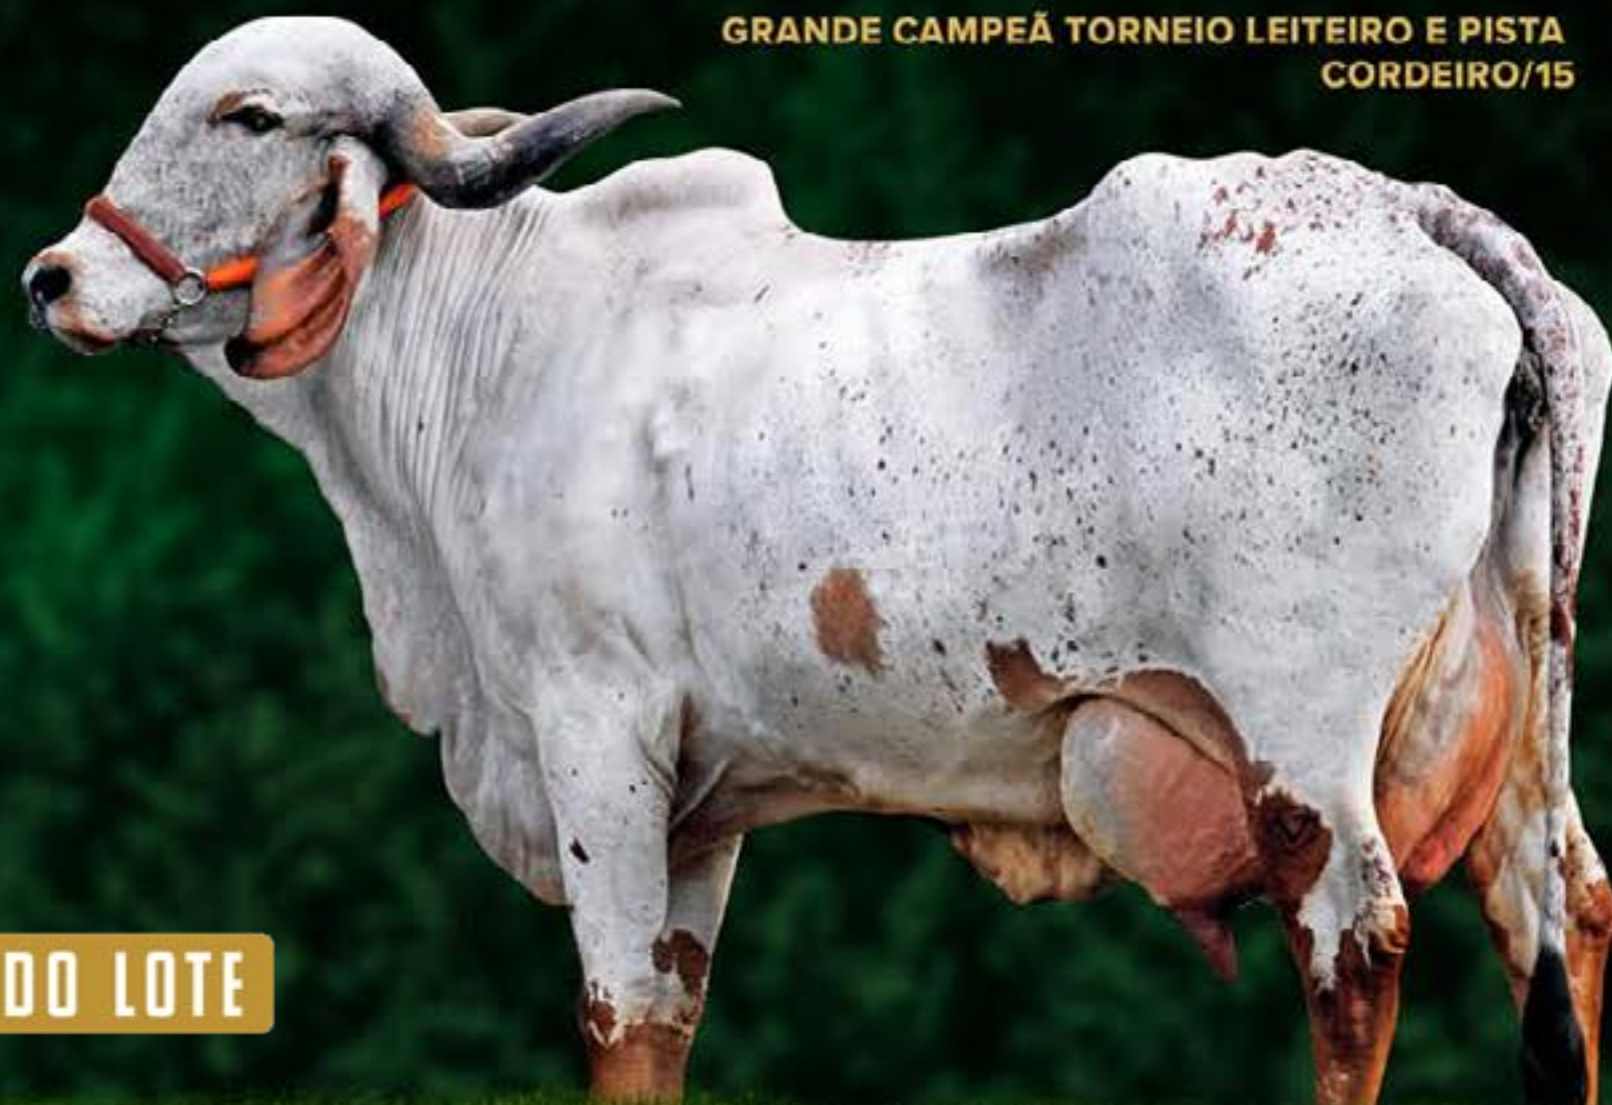

GENGIS KHAN DE BRASÍLIA

IZE FIV JABAQUARA

9.740 KG DE LEITE - A2A2. GPTA LEITE=753 KG/EMBRAPA/ABCGIL.

CADORNA FIV SBX

11.015 KG DE LEITE.

IZE FIV JABAQUARA
MÃE

CADORNA FIV SBX

AVÓ MATERNA - 11.015 KG DE LEITE.

**GRANDE CAMPEÃ TORNEIO LEITEIRO E PISTA
CORDEIRO/15**

VÍDEO DO LOTE

GIR LEITEIRO ALTO DA ESTIVA
SILVIO QUEIROZ PINHEIRO E FILHOS

110

OURITA
FIV ALTO ESTIVA

 SQP1996

 24/12/2021

 719 KG/GPTA LEITE