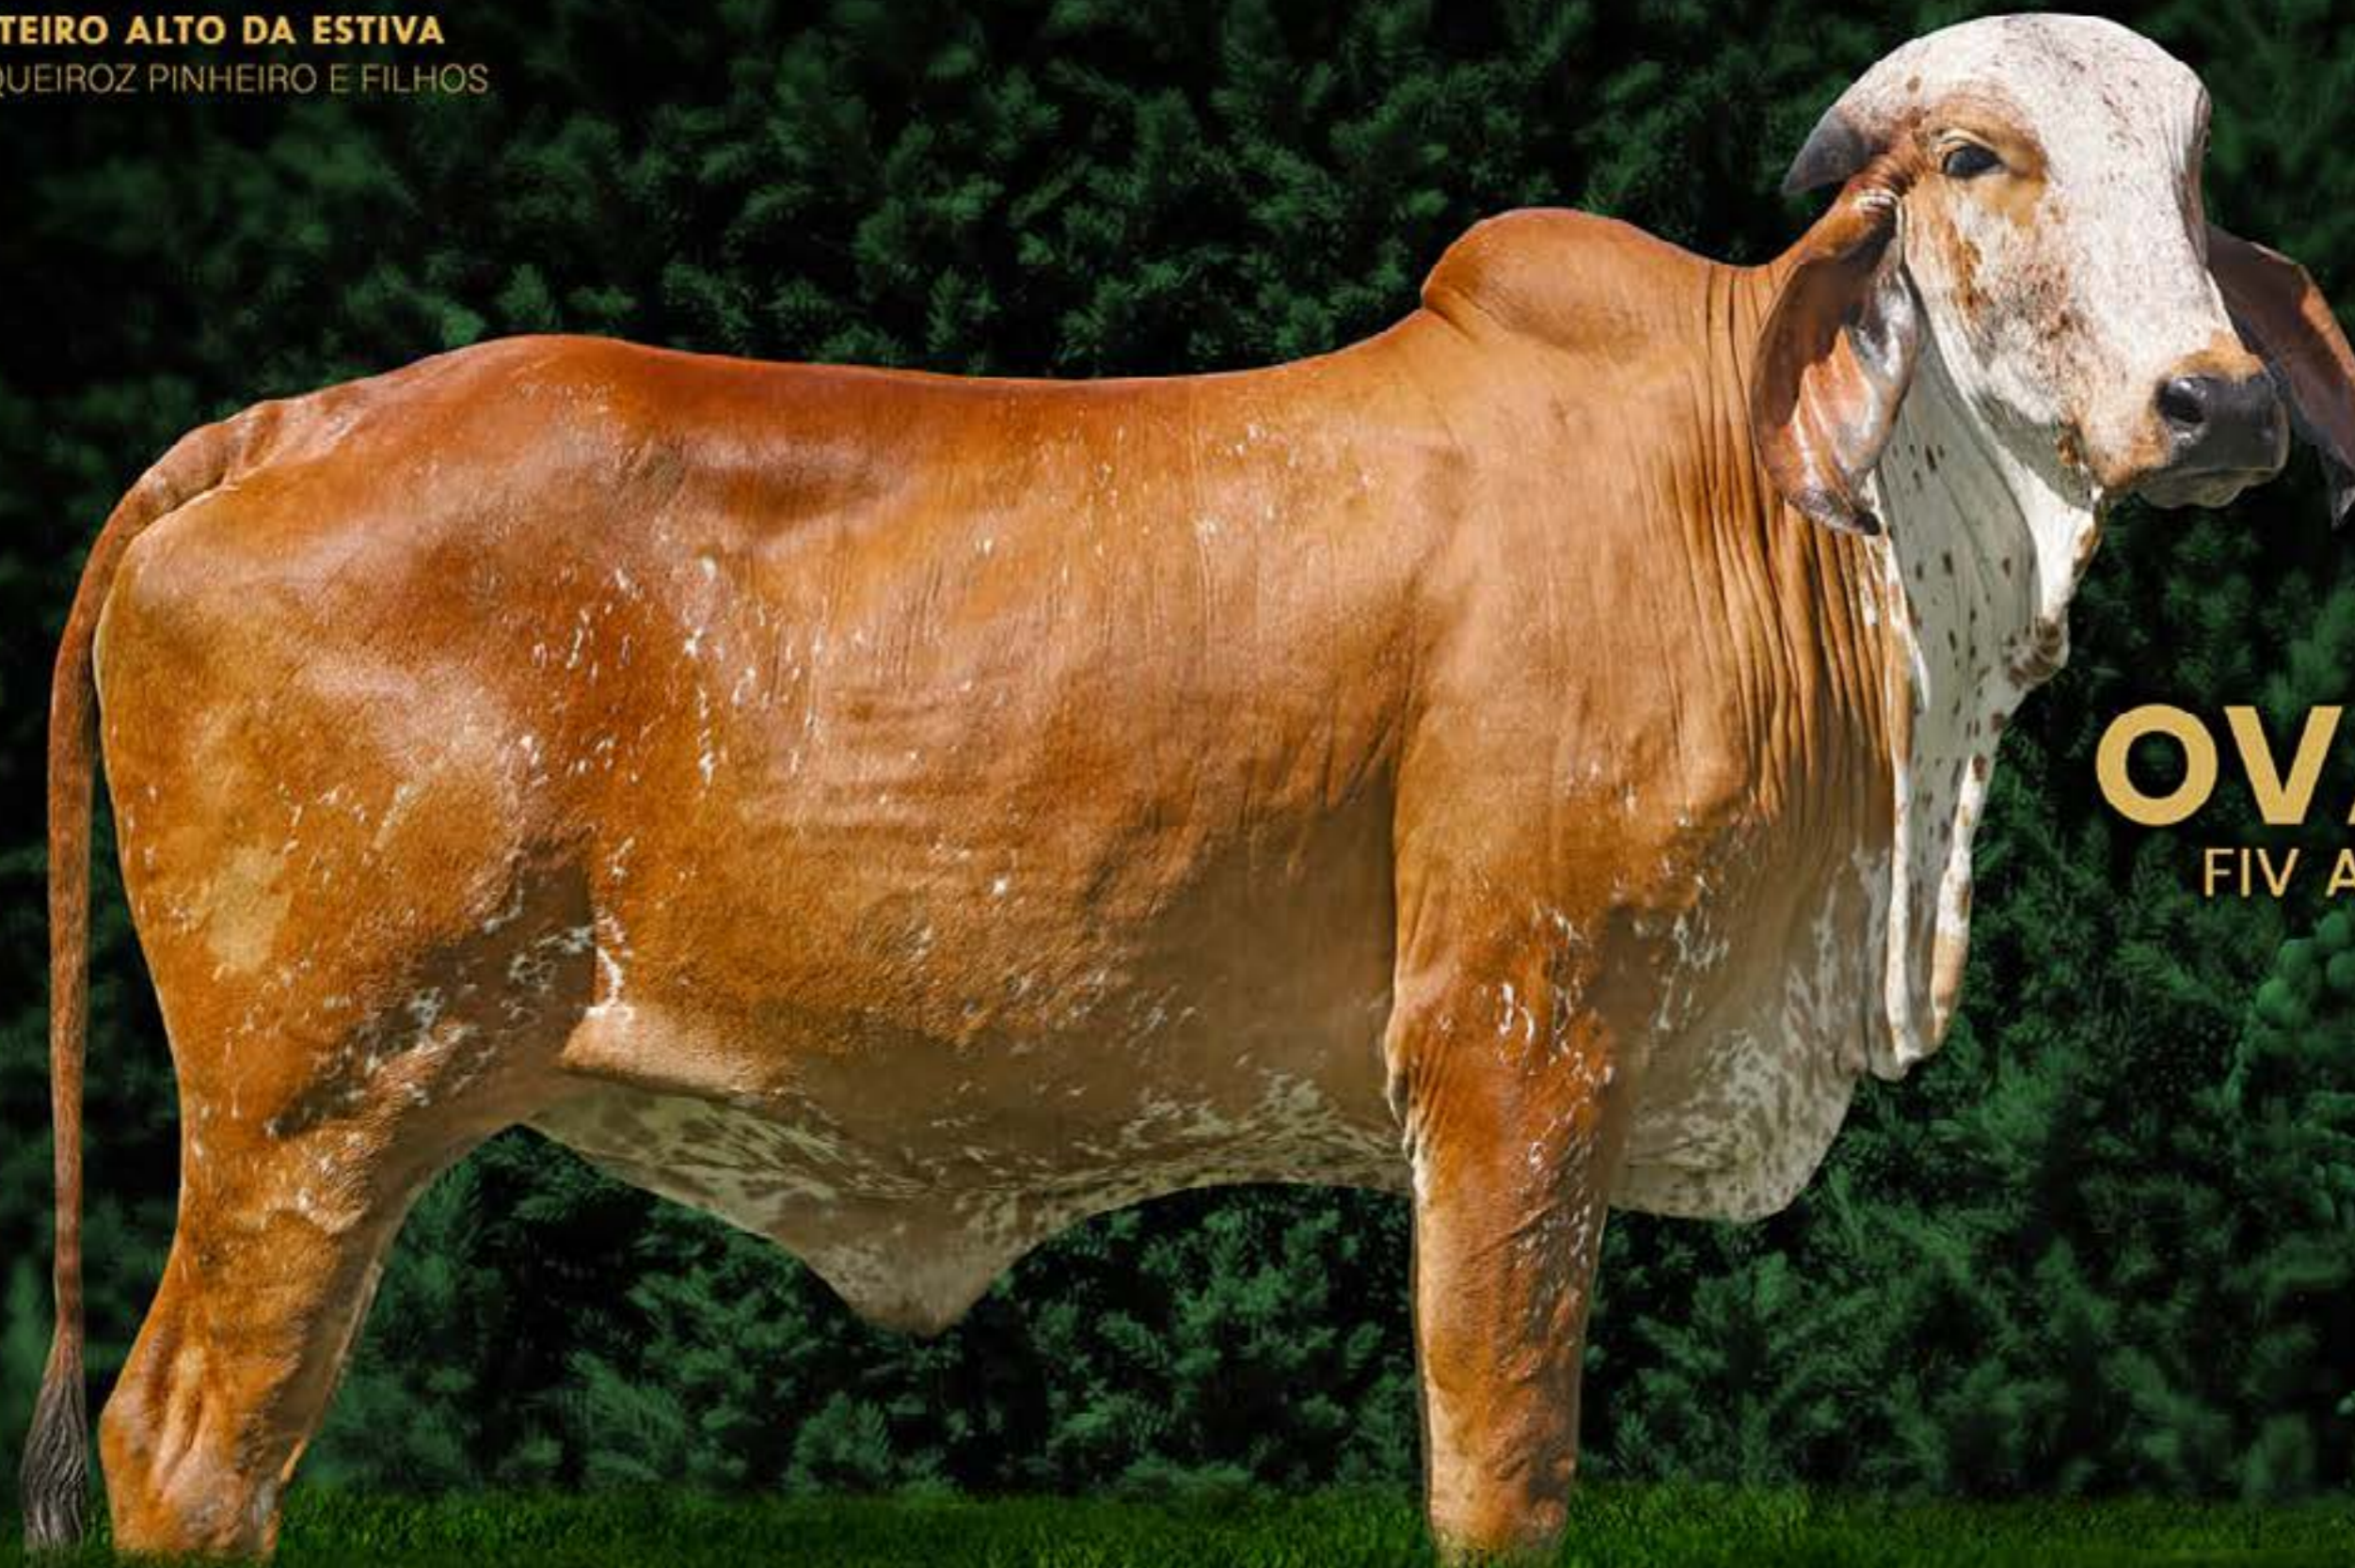

GIR LEITEIRO ALTO DA ESTIVA
SILVIO QUEIROZ PINHEIRO E FILHOS

113

OVACÃO
FIV ALTO ESTIVA

SQP1998

27/12/2021

635 KG/GPTA LEITE