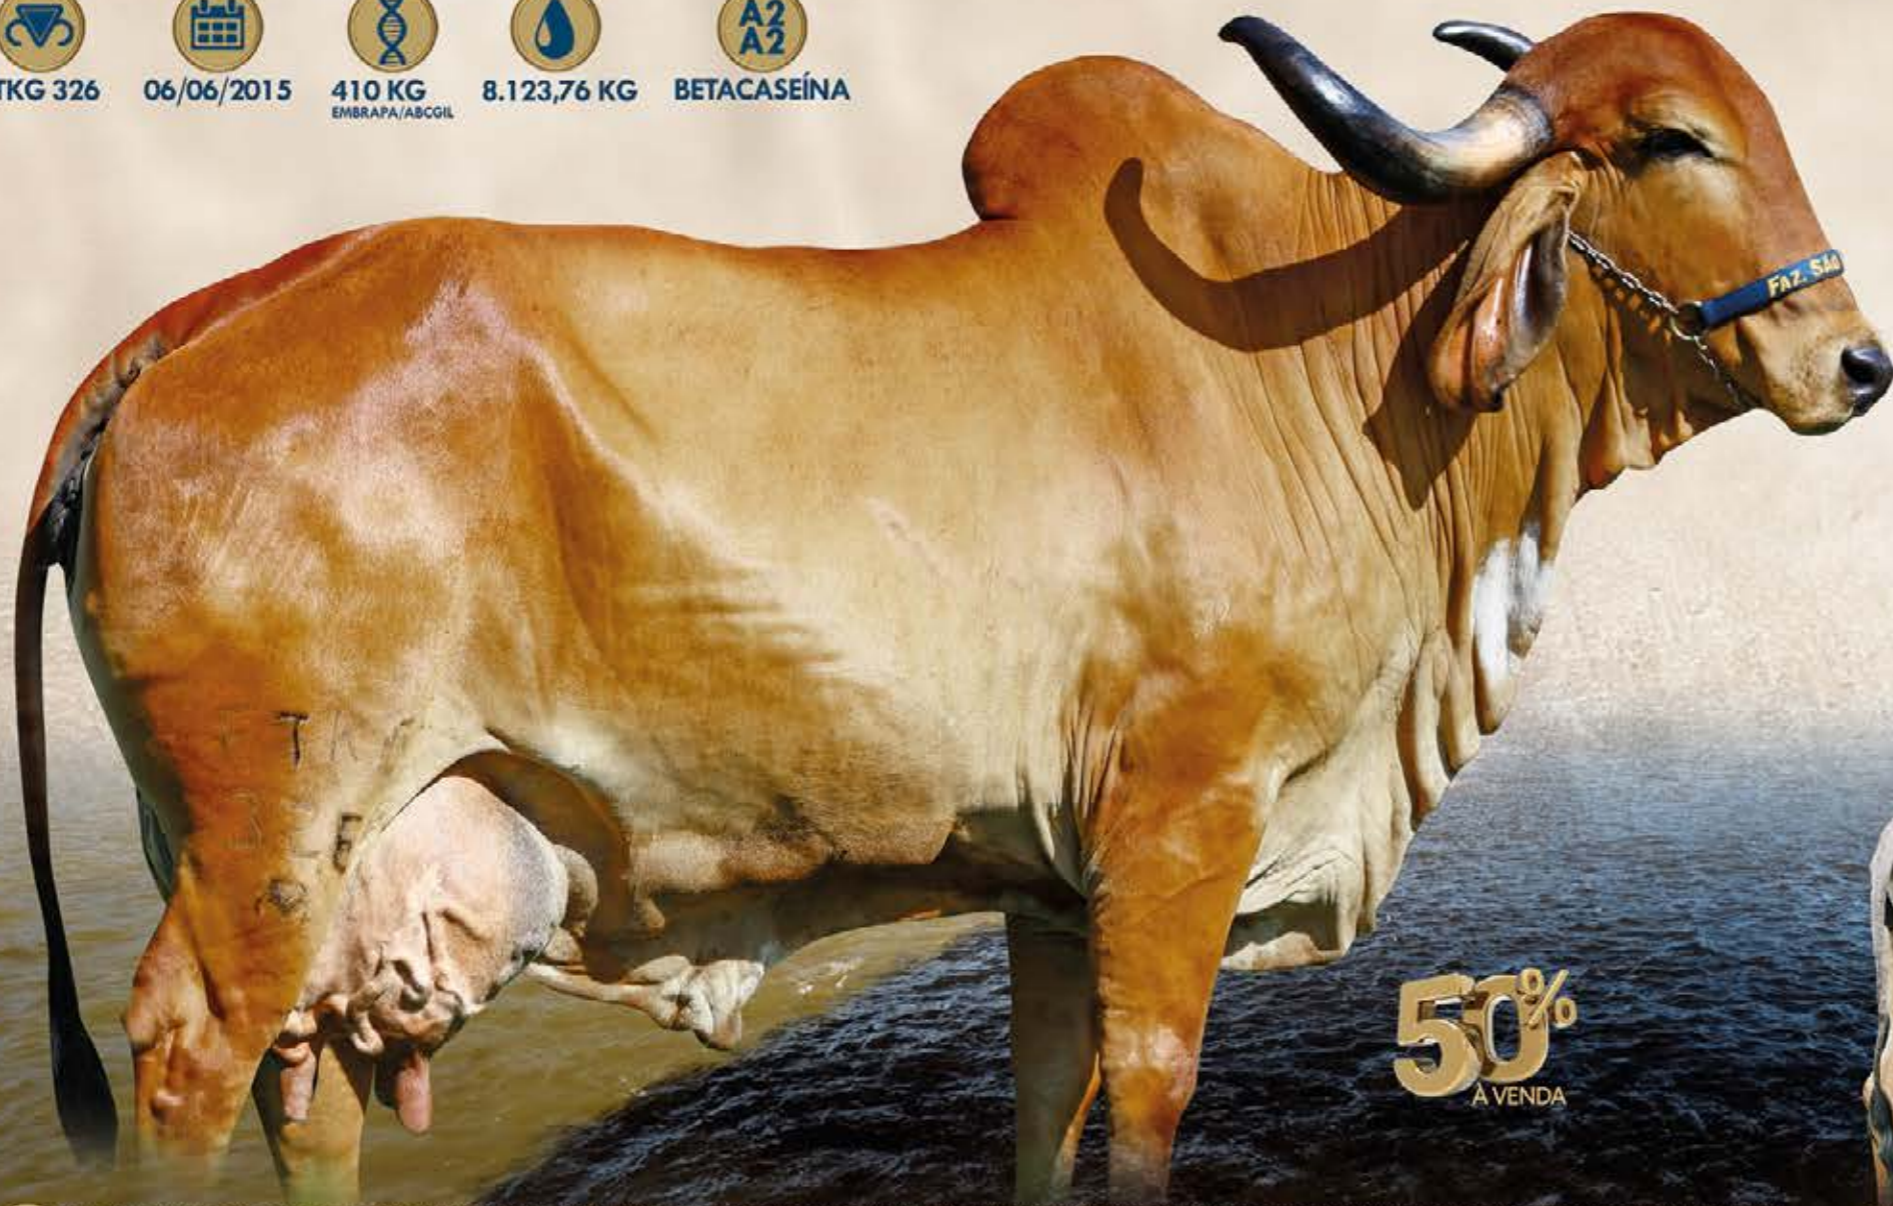

CAJU DE BRASÍLIA

X

EFALC NATA LAGEADO

15.126 KG DE LEITE.

ROCAR LAGEADO VALE OURO

X

EFALC JACA CADARSO

9.671 KG DE LEITE.

50%
À VENDA

Inseminada do Rubro FIV Cal (Fabuloso do Basa X Gita FIV Cal - 10.017 Kg de Leite - A2A2 - GPTA: 881 Kg) em 04/03/24

EFALC NATA LAGEADO - MÃE

**AVÓ MATERNA: GRANDE CAMPEÃ TORNEIO LEITEIRO EXPOZEBU E
RECORDISTA EXPOZEBU DE PRODUÇÃO VACA ADULTA**