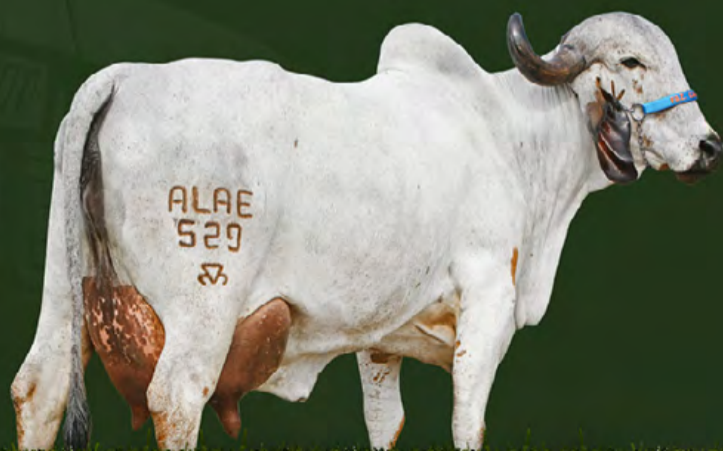

JASPA FIV ALAMBARI - MÃE

AVÓ MATERNA: MELHOR FÊMEA DO RANKING ABCGIL E RECORDISTA MUNDIAL DE PRODUÇÃO FÊMEA JOVEM.