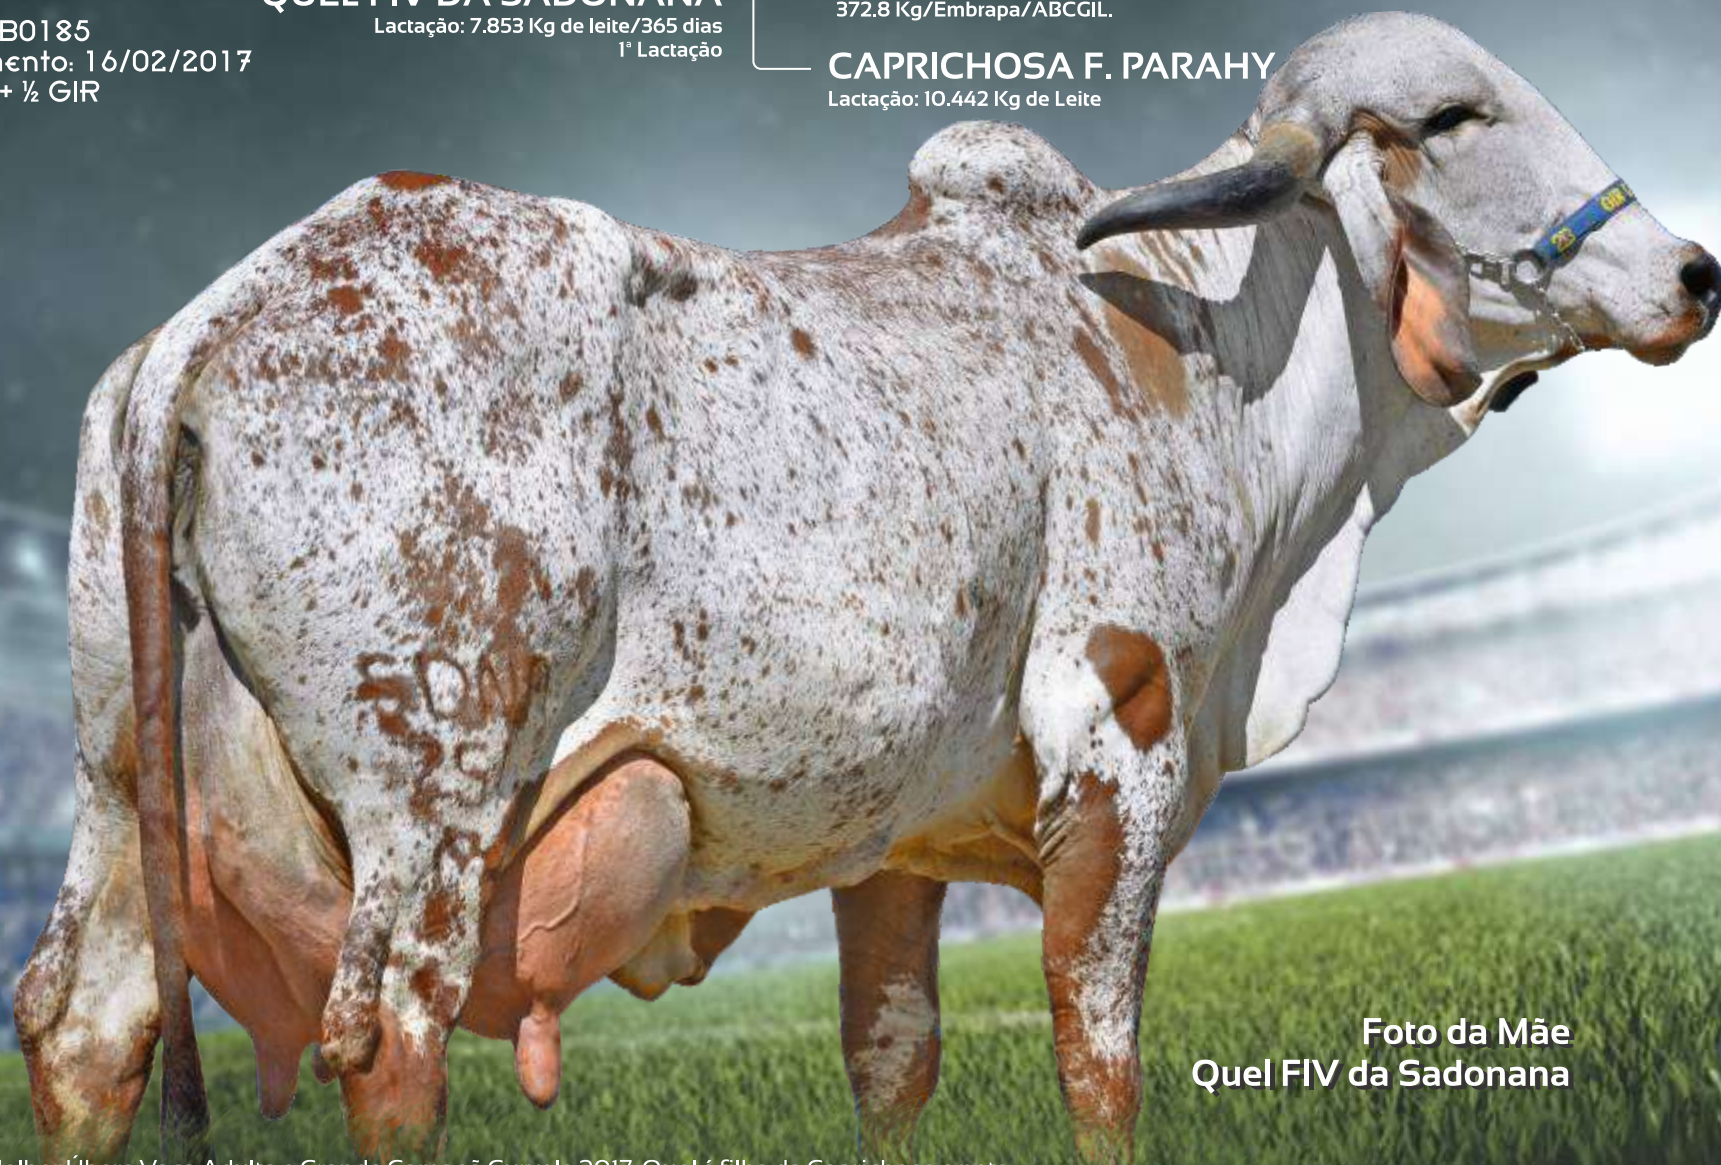

PTA Leite:  
372,8 Kg/Embrapa/ABCGIL.

CAPRICHOSA F. PARAHY

Lactação: 10.442 Kg de Leite

Vendedores:  
AGRONEGÓCIOS 2B /  
ALEXANDRE LACERDA

Foto da Mãe  
Quel FIV da Sadonana

Girolando filha da Campeã e Melhor Úbere Vaca Adulta e Grande Campeã Curvelo 2017. Quel é filha da Caprichosa e neta da inquestionável Profana. Família de ouro no Gir Leiteiro. O pai é o Byway, o número 1 para tipo e úbere dentre os provados.