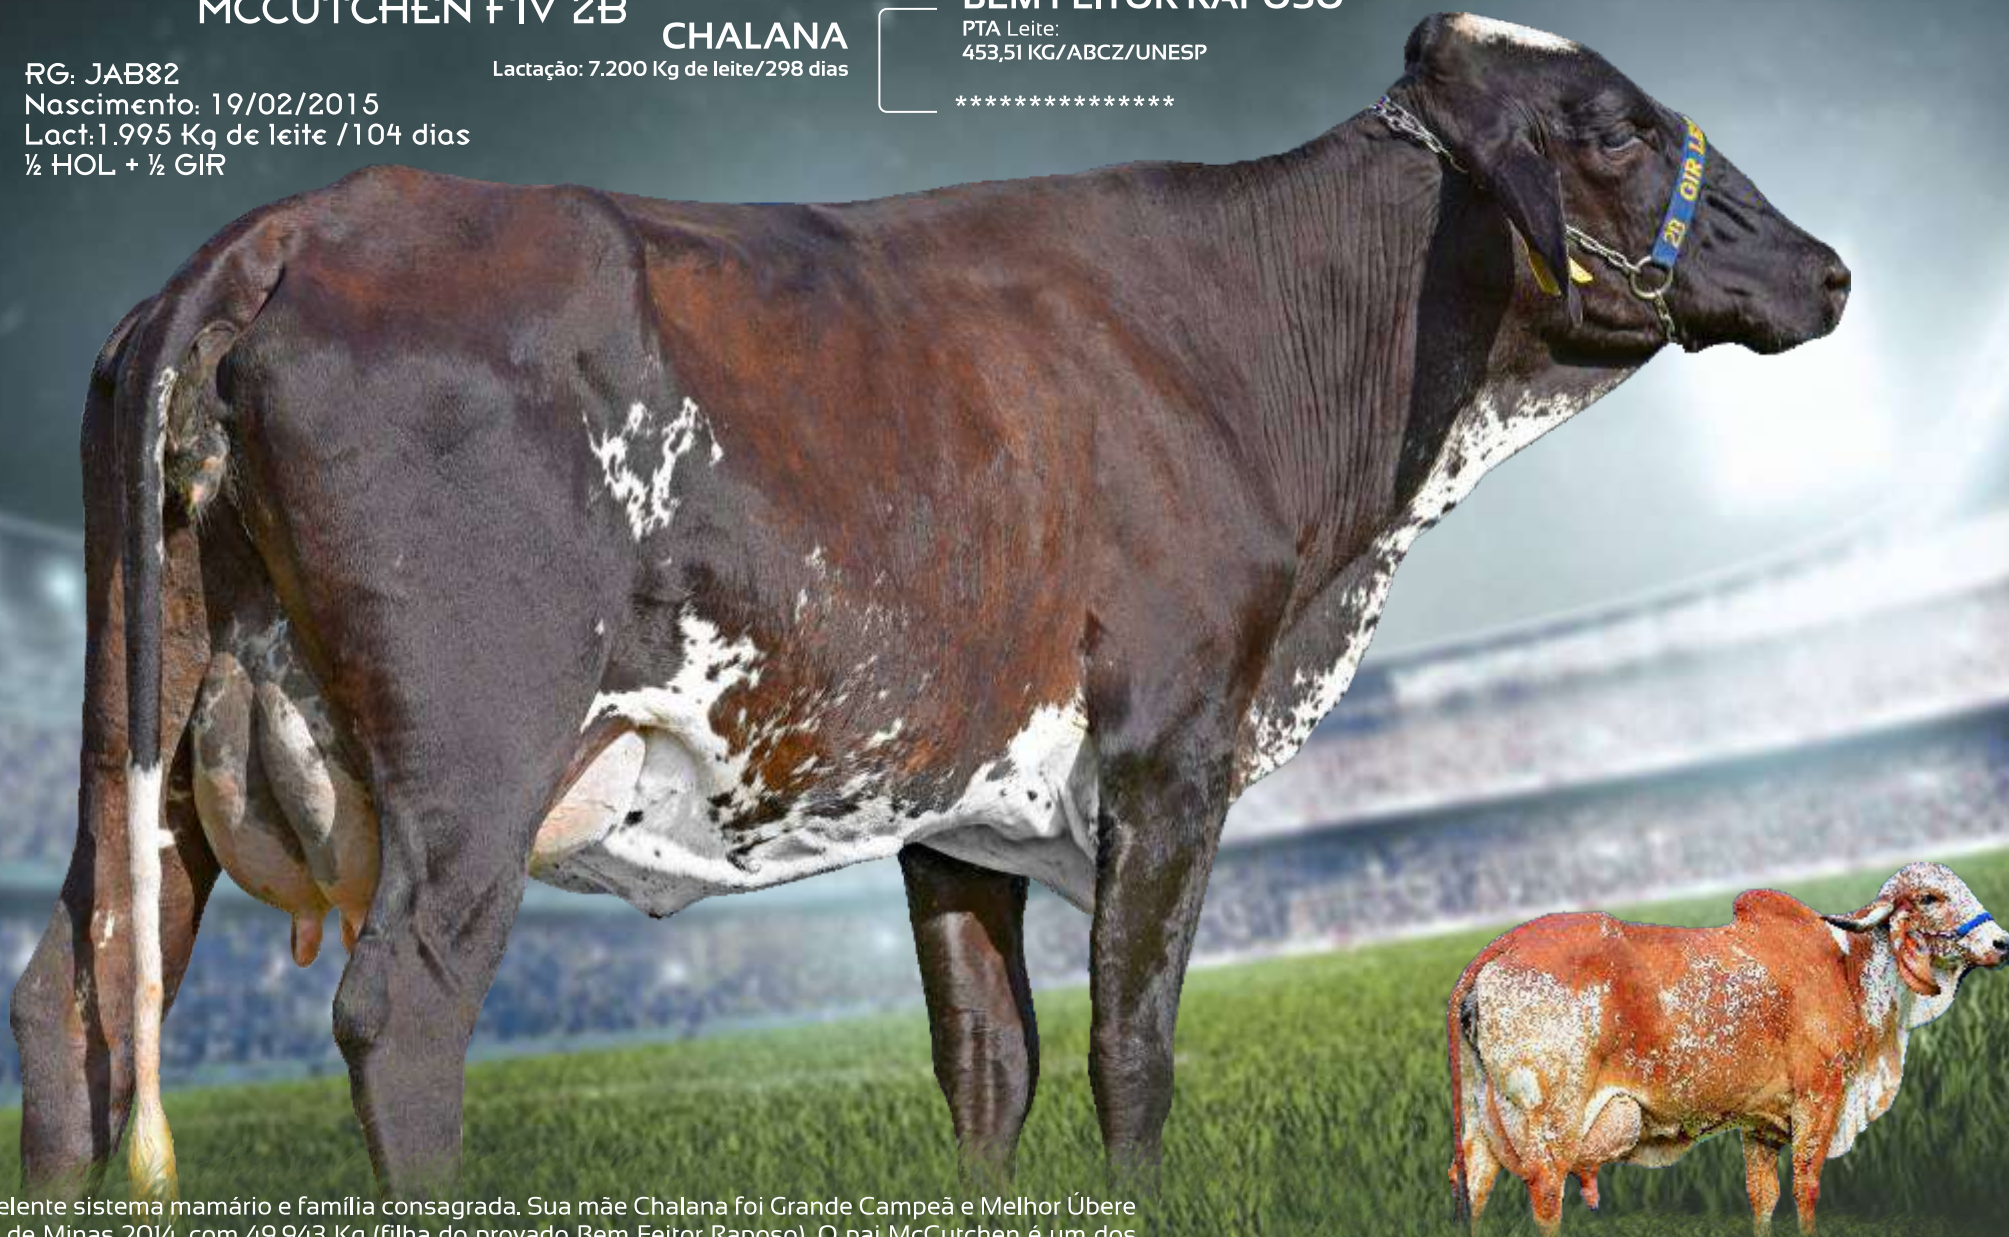

DE-SU 521 BOOKEM-ET

SULLY SHOTTLE MAY-TW

BEM FEITOR RAPOSO

PTA Leite:

453,51 KG/ABCZ/UNESP

\*\*\*\*\*

Vendedor:  
AGRONEGÓCIOS 2B

Primípara com excelente sistema mamário e família consagrada. Sua mãe Chalana foi Grande Campeã e Melhor Úbere no torneio de Pará de Minas 2014, com 49,943 Kg (filha do provado Bem Feitor Raposo). O pai McCutchen é um dos grandes touros da atualidade, consagrado no Girolando. Uberaba segue parida sem cria desde 07/10/17, com média de 20 Kg em controle leiteiro oficial. **Betacaseína A2A2**