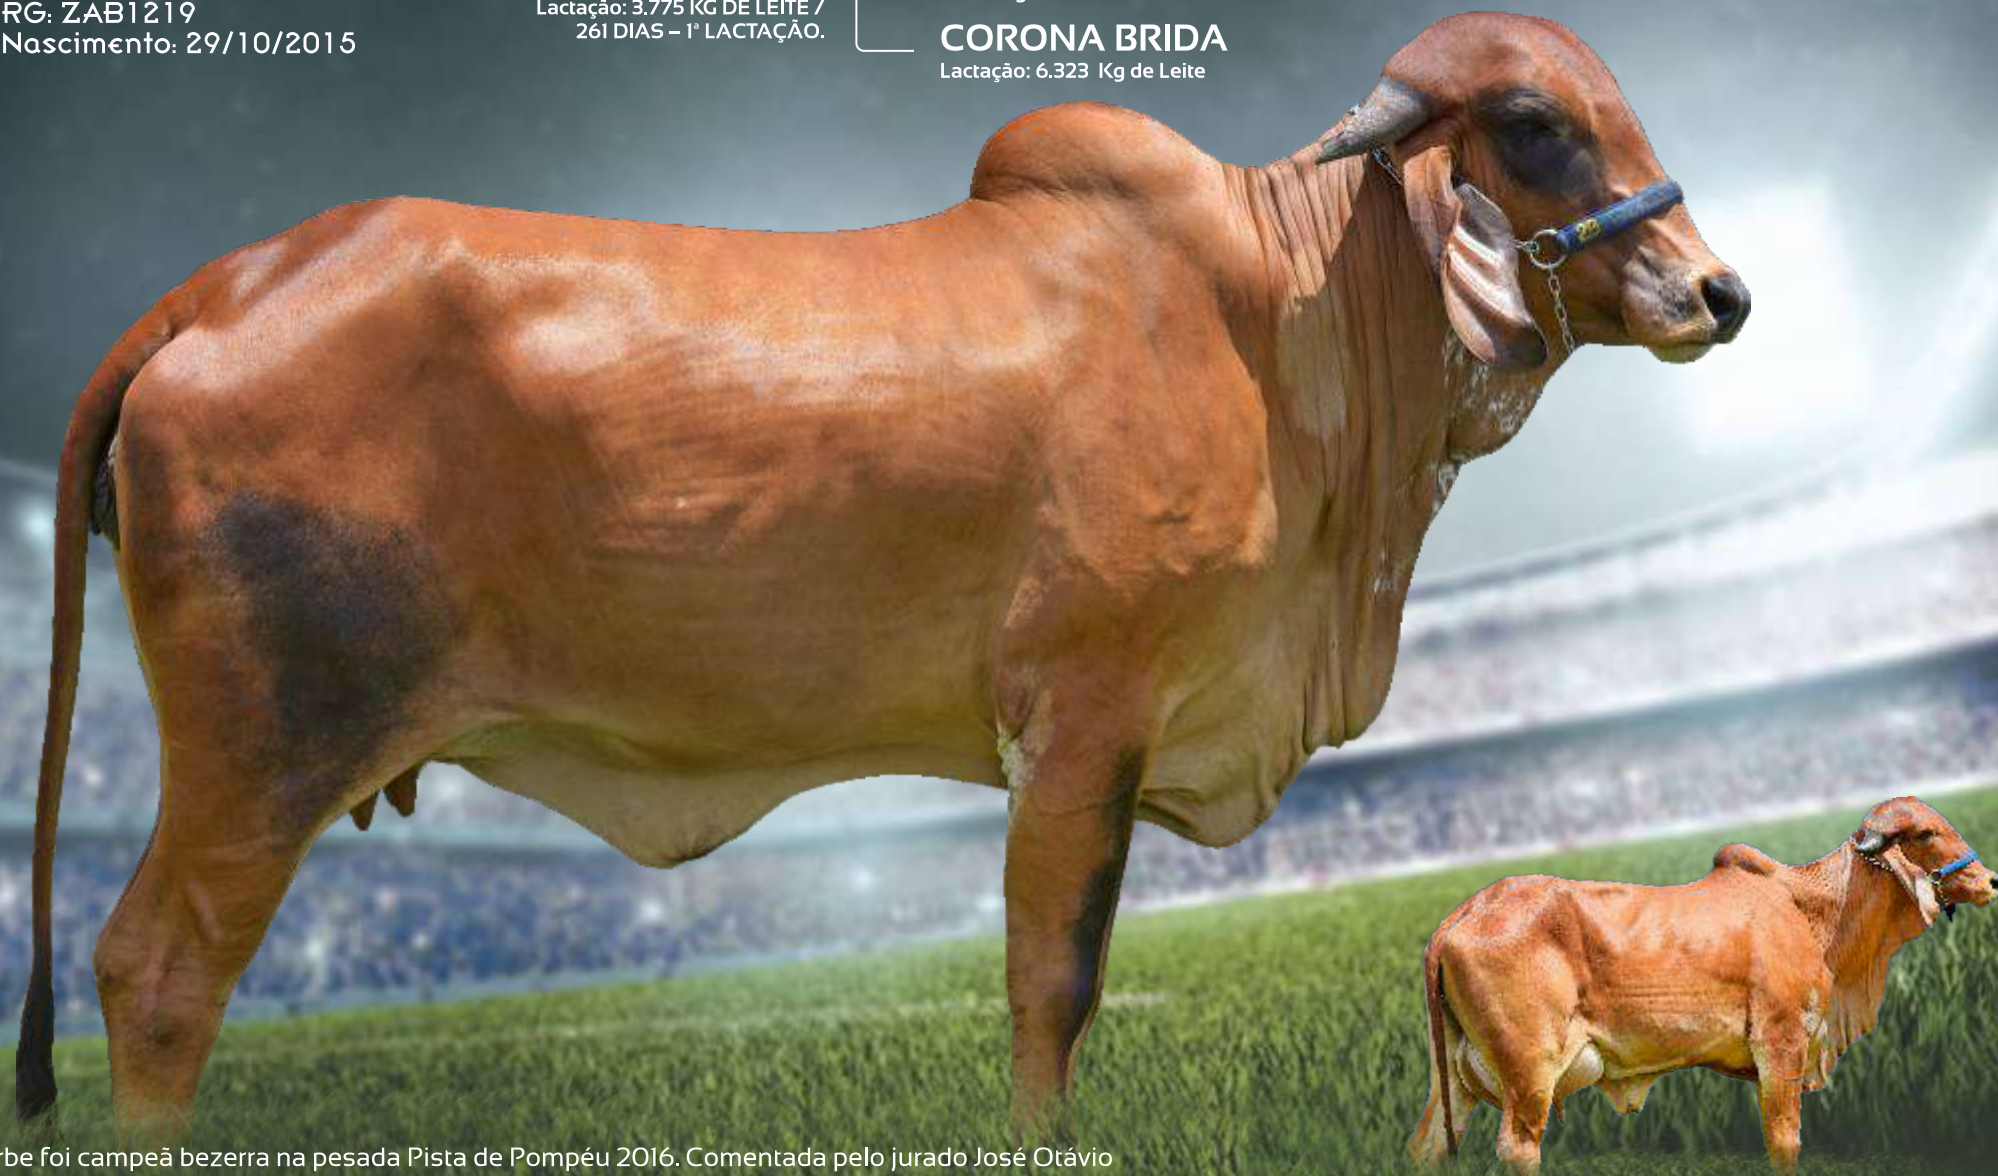

**CORONA BRIDA**

Lactação: 6.323 Kg de Leite

Vendedores:

COND. URBE: AGRONEGÓCIOS 2B /  
IRACI CUNHA / GERSON DIAS

Campeã à venda! Urbe foi campeã bezerra na pesada Pista de Pompéu 2016. Comentada pelo jurado José Otávio Lemos como o símbolo do que a raça busca, comparada por ele à Vitória, vaca modelo da raça pela ABCGIL. Segue com prenhez positiva do Nero com parto para 13/04/18, portanto preparada para as pistas de 2018.