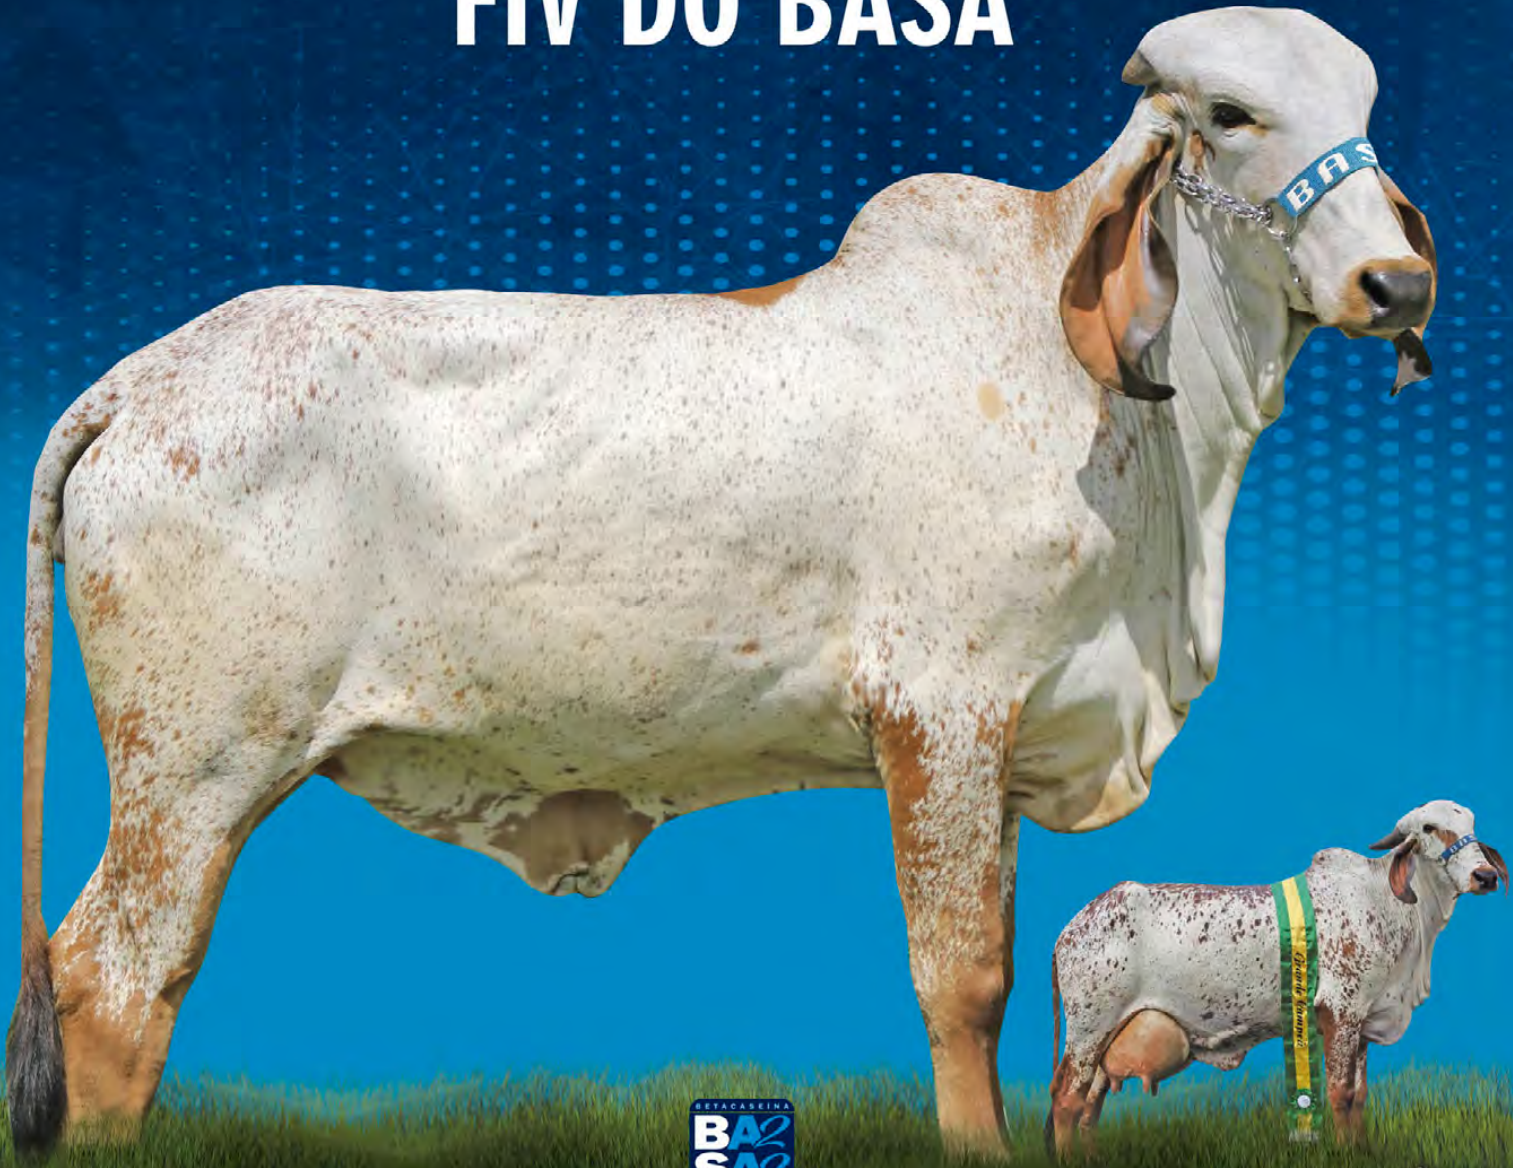

MODELO TE DE BRASÍLIA

FÁBRICA FIV DE BRASÍLIA

13.935 KG DE LEITE.

GPTA LEITE =645 KG

TÁTICA TE DE BRASÍLIA

9.262 KG DE LEITE.

VG=2.244,5 KG DE LEITE.

BASA866 | FÊMEA | 28/02/2018 | GPTA: 345 KG

CAMAPUA

FIV DO BASA

CAPRICHOSA F. PARAHY - MÃE

Família Profana. Sua mãe Caprichosa é irmã completa do Provado Otton FIV da Palma. A mesma destacou-se por onde passou, obtendo títulos importantes em Pista e Torneios Leiteiros.