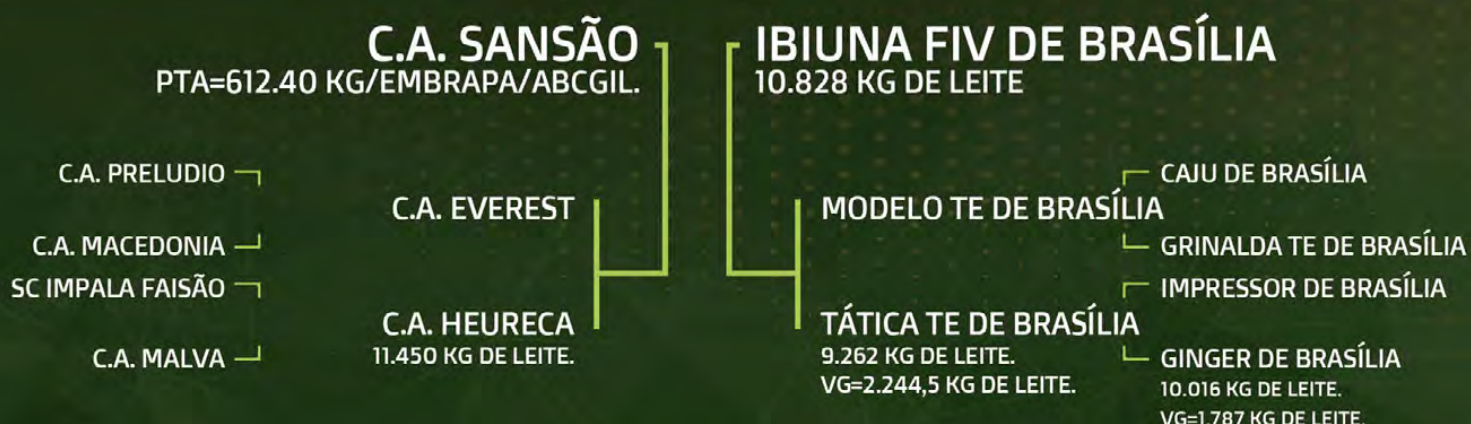

BASA352 | FÊMEA | 17/11/2016 | GPTA Leite=476 Kg

ARGIRITA

FIV DO BASA

IBIUNA FIV DE BRASÍLIA - MÃE

Família Tática!!! A família de maior destaque na Primeira Avaliação Genômica da Raça. Sua mãe Ibiuna é mãe do Touro em Teste De Progênie Lusitano FIV do BASA. Além de irmã completa das Grandes Matriarcas: Fábrica, Luxúria, Figa, Fafá. Prenha de embrião do acasalamento (ANANDA x JAGUAR) com p. parto para 18/08/19.