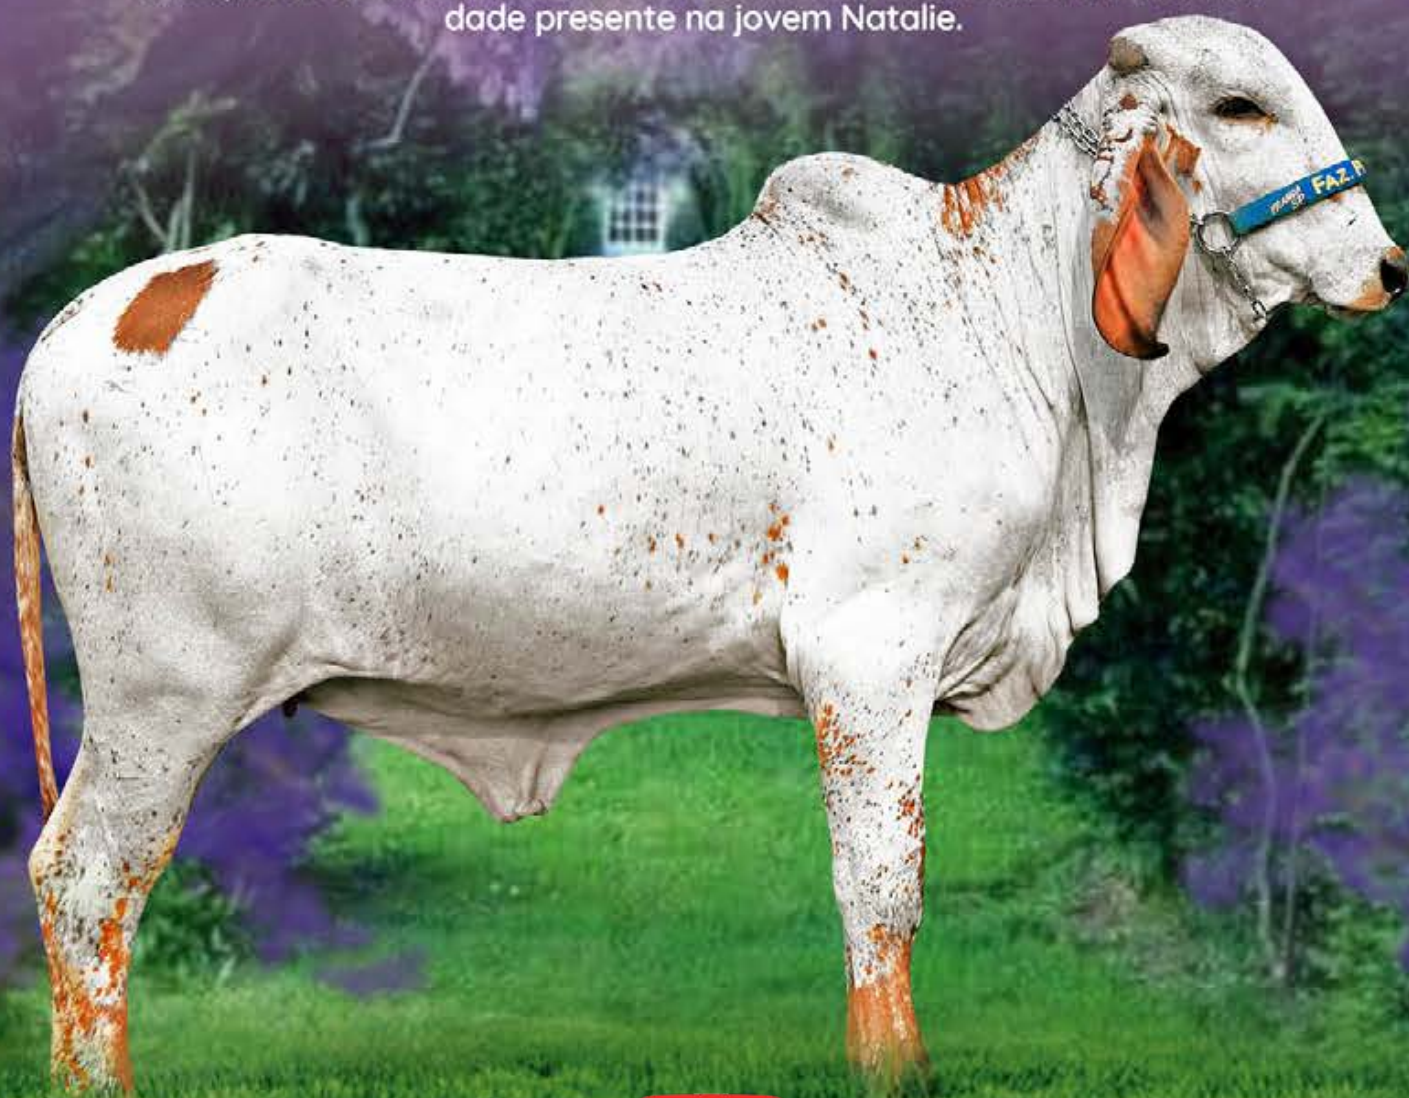

JAGUAR TE DO GAVIÃO

X

HELICE FIV DE BRASÍLIA
11.126 KG DE LEITE.

Natalie é delicada, bastante feminina e estruturada. Já ouvi muitos dizerem que quando um animal tem uma mancha assim como a dela, usam o termo de “dedo” de Deus?! Pois pedigree e títulos em sua genealogia ela tem de sobra para ser esta estrela que imaginamos. Sua mãe obteve inúmeros títulos, dentre eles o de Melhor Úbere Vaca Jovem Torneio Leiteiro Nacional/14, Reservada Grande Campeã e melhor Úbere Jovem Paracatu/14, Grande Campeã e Melhor Úbere Unai/14, Grande Campeã Torneio Leiteiro Franca/18. Campeã Vaca Adulta e Melhor Úbere Adulto/19. Seu pai chama a atenção pela qualidade do famoso “teto” de sustentação de sistema mamário. Um resumo? A beleza aliada a funcionalidade presente na jovem Natalie.