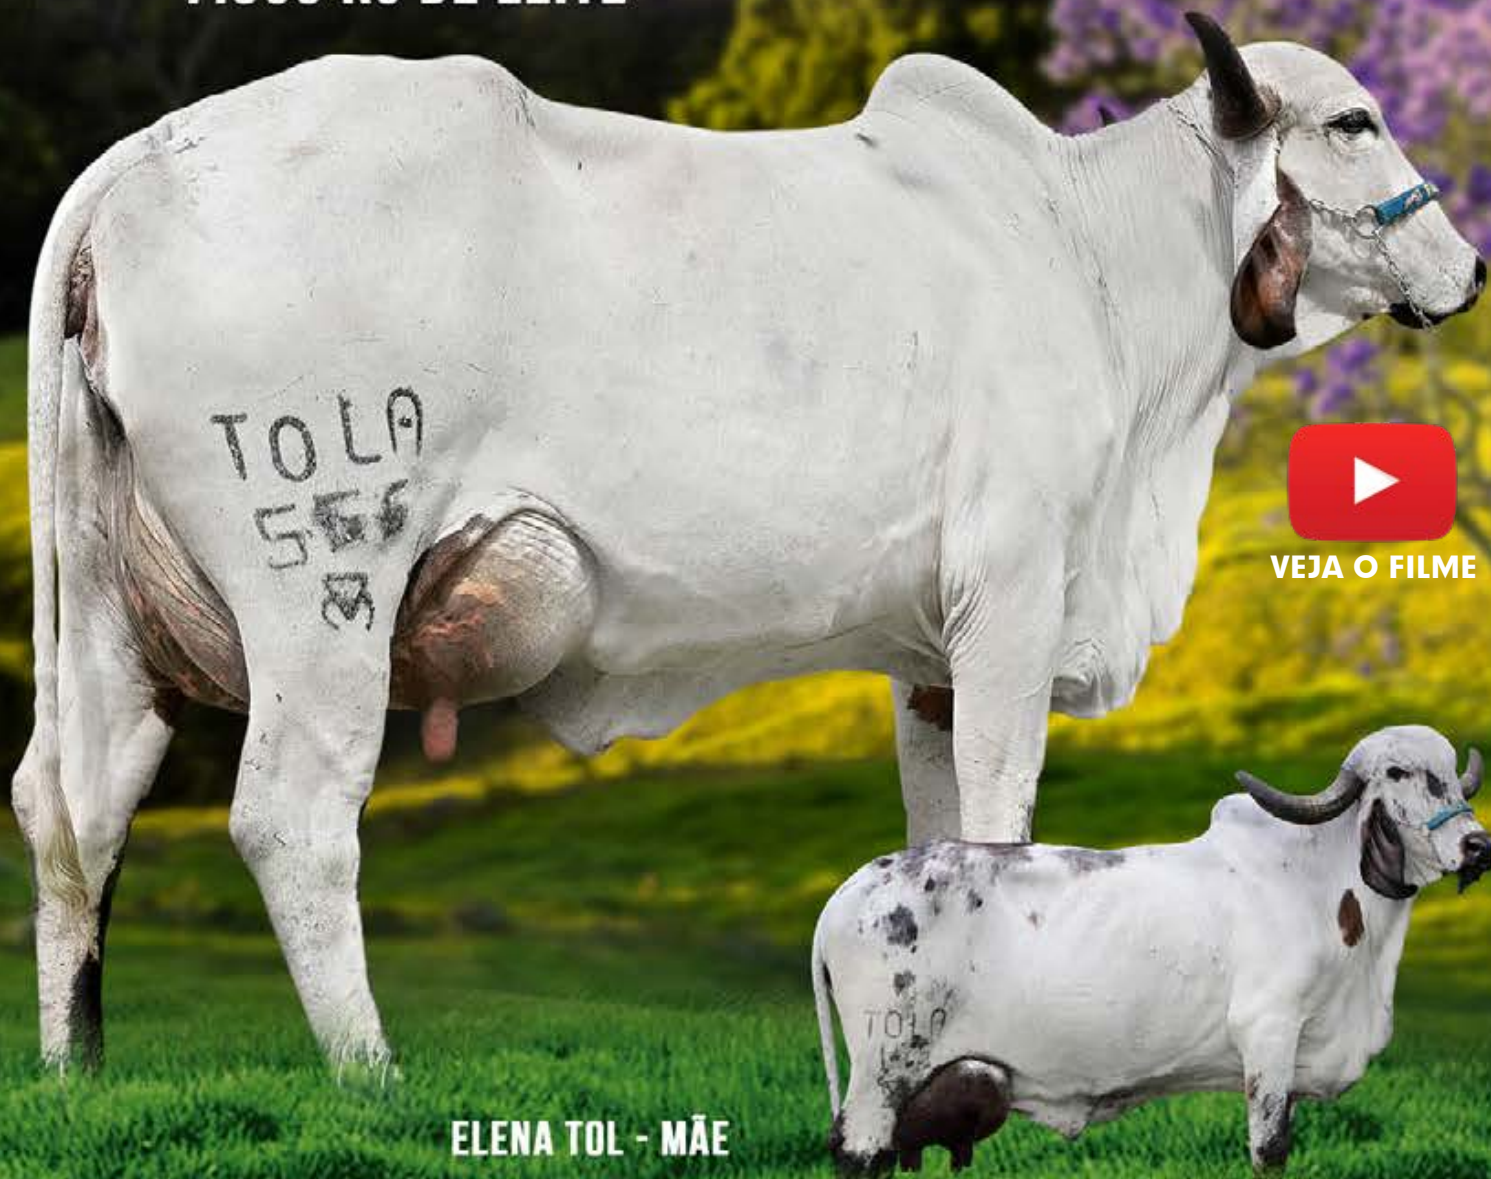

VEJA O FILME

BALELA - MÃE

FAZENDA PARAISO - MARIA TEREZA LEMOS COSTA CALIL

TOLA566 | NASCIMENTO: 30/03/2015

JACINTA FIV TOL

C.A. SANSÃO
PTA=650 KG/EMBRAPA/ABCGIL

ELENA FIV TOL
4.295 KG DE LEITE

C.A. EVEREST
X
C.A. HEURECA
11.450 KG DE LEITE

7.809 KG DE LEITE

VEJA O FILME

ELENA TOL - MÃE

4

FAZENDA PARAISO - MARIA TEREZA L.C.CALIL

Maravilhosa!!!! Imponente... Basta olhar para ela... Beleza racial incontestável, tipo leiteiro evidenciado, delicada, forte e nobre ao mesmo tempo!!! Sem dúvida um dos grandes destaques deste bonito leilão. Fico admirada toda vez que volto os olhos para ela... fala a verdade, ela dá show na avaliação fenotípica. Sua mãe, nada mais nada menos que a Atual Recordista Mundial de Produção Helga FIV TOL, uma das principais descendentes da grande Nigéria da Cal.