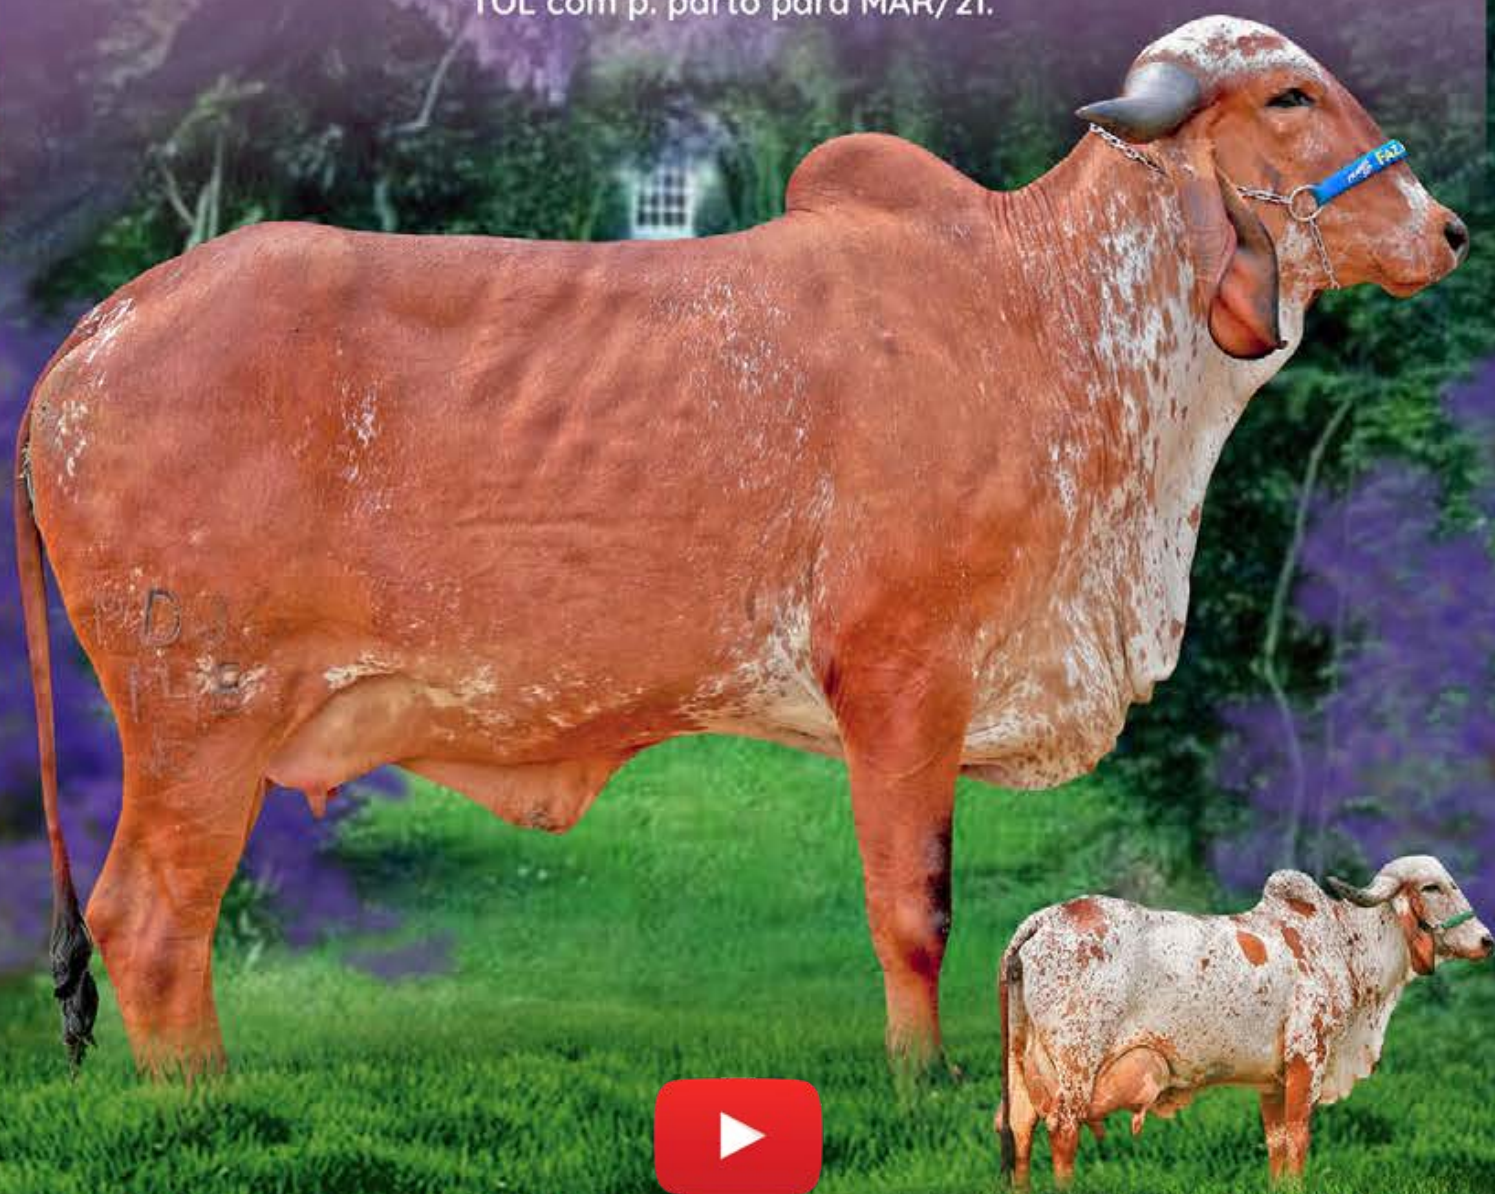

Uma História contada pelo amigo Lúcio. Bela, racialmente impecável, em cor vermelho gargatilha e mostrando muita limpeza entre pernas na fotografia. Na ascendência paterna temos Supra-Sumo de Brasília, pai do ovacionado Jogral, na Atalaia: PH Uísque! Ascendência materna, Dokumenta - mãe -, Comenda TE Silvania - Matriz Emérita da ABCZ - Garbha dos Poções - com 43 títulos conquistados, dentre as premiações de destaque o de Grande Campeã e Melhor Úbere Nacional/2003, considerada a matriz GL PO mais premiada da raça. Novilha que pode escrever páginas de sucesso na história do criatório do pretense investidor! Prenha do Koringa TOL com p. parto para MAR/21.

VEJA O FILME

COMENDA TE SILVANIA - AVÓ MATERNA

HISTÓRIA DO RIO NEGRO

PDJG148 | NASCIMENTO: 12/12/2017

PH UÍSQUE X
PTA=639 KG/EMBRAPA/ABCGIL.

DOKUMENTA FIV DE
GUARAMIRANGA

SUPRA SUMO DE BRASÍLIA
X
ATALAIA
10.502 KG DE LEITE.

JAGUAR TE DO GAVIÃO
X
COMENDA TE SILVANIA
10.202 KG DE LEITE.