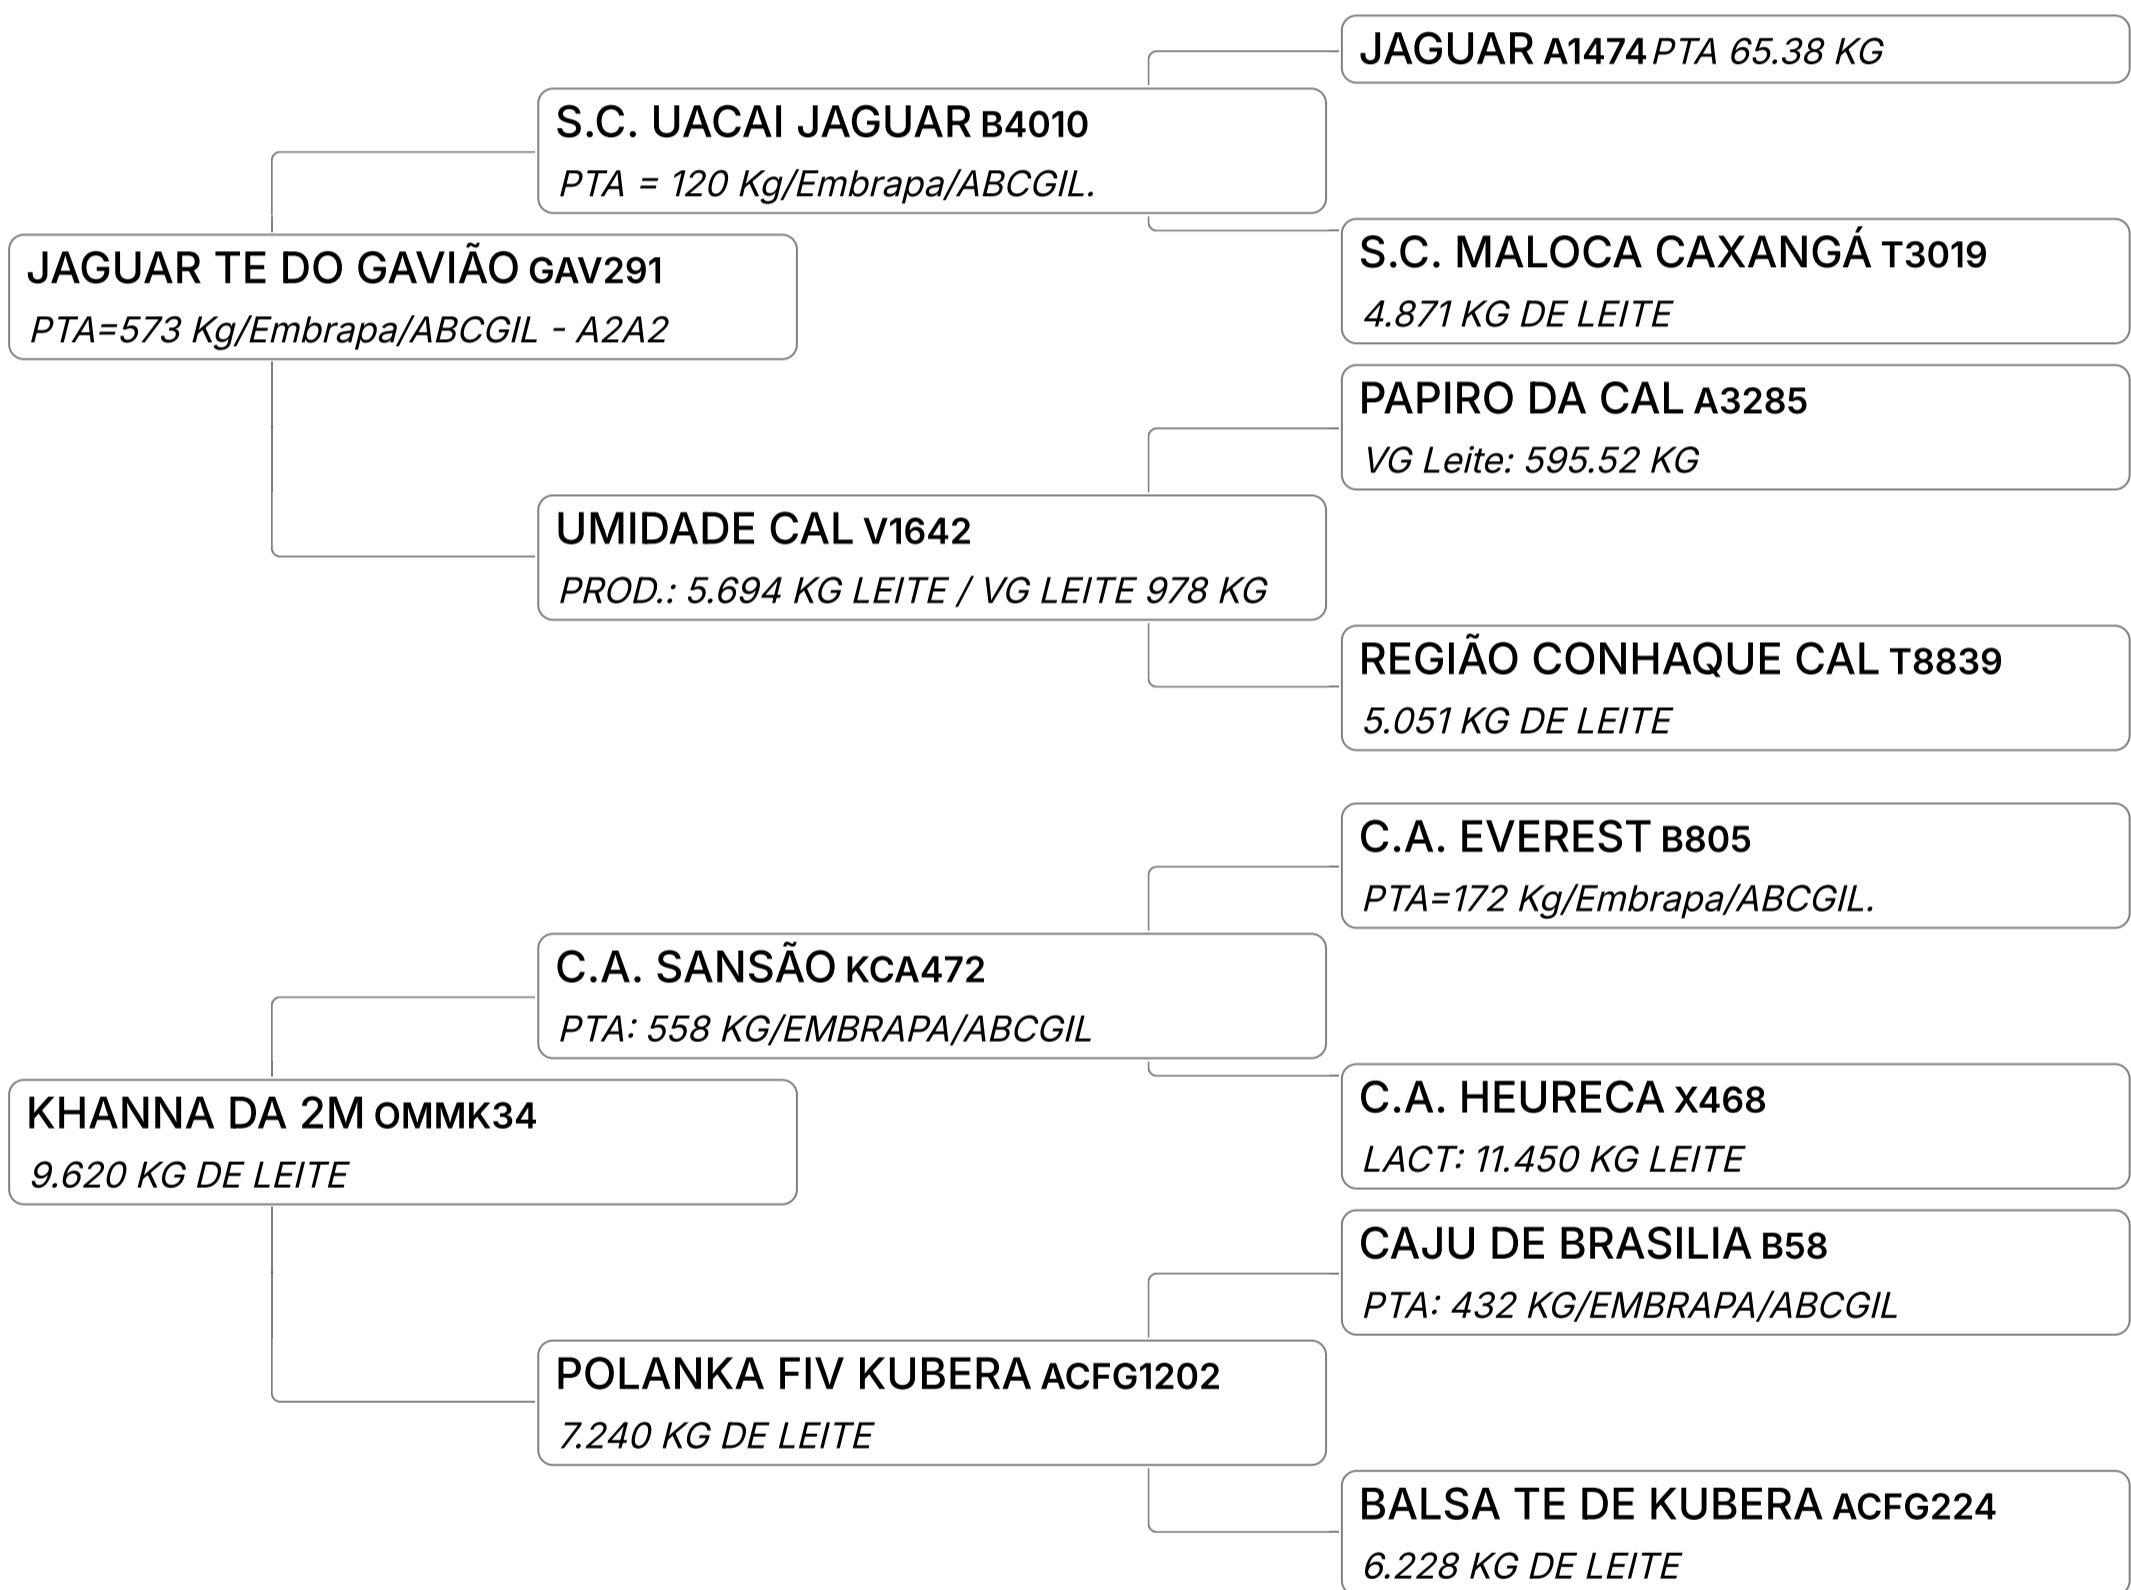

LEILÃO LIQUIDAÇÃO DE PLANTEL FAZENDA MONTE VERDE GIR LEITEIRO

Lote
30

ARIA FIV LIZA (LIZA65)

Individual	Animal	| GIR	Nasc:	LACT: 4.143 KG DE LEITE/182	Vendedor	FAZENDA MONTE VERDE GIR LEITEIRO
		| LEITEIRO	| 28/11/2020	| DIAS/ ABERTA - GPTA: 656 KG		
		FÊMEA	53 meses	- A2A2		

Q PARIDA EM 19/09/24 SEM A CRIA AO PÉ. INSEMINADA DO FESTEIRO FIV CABO VERDE EM 06/03/25.

B-CASEINA
A2A2

GPTA : 656
KG

Lactação : 4143
KG/182 DIAS-ABE