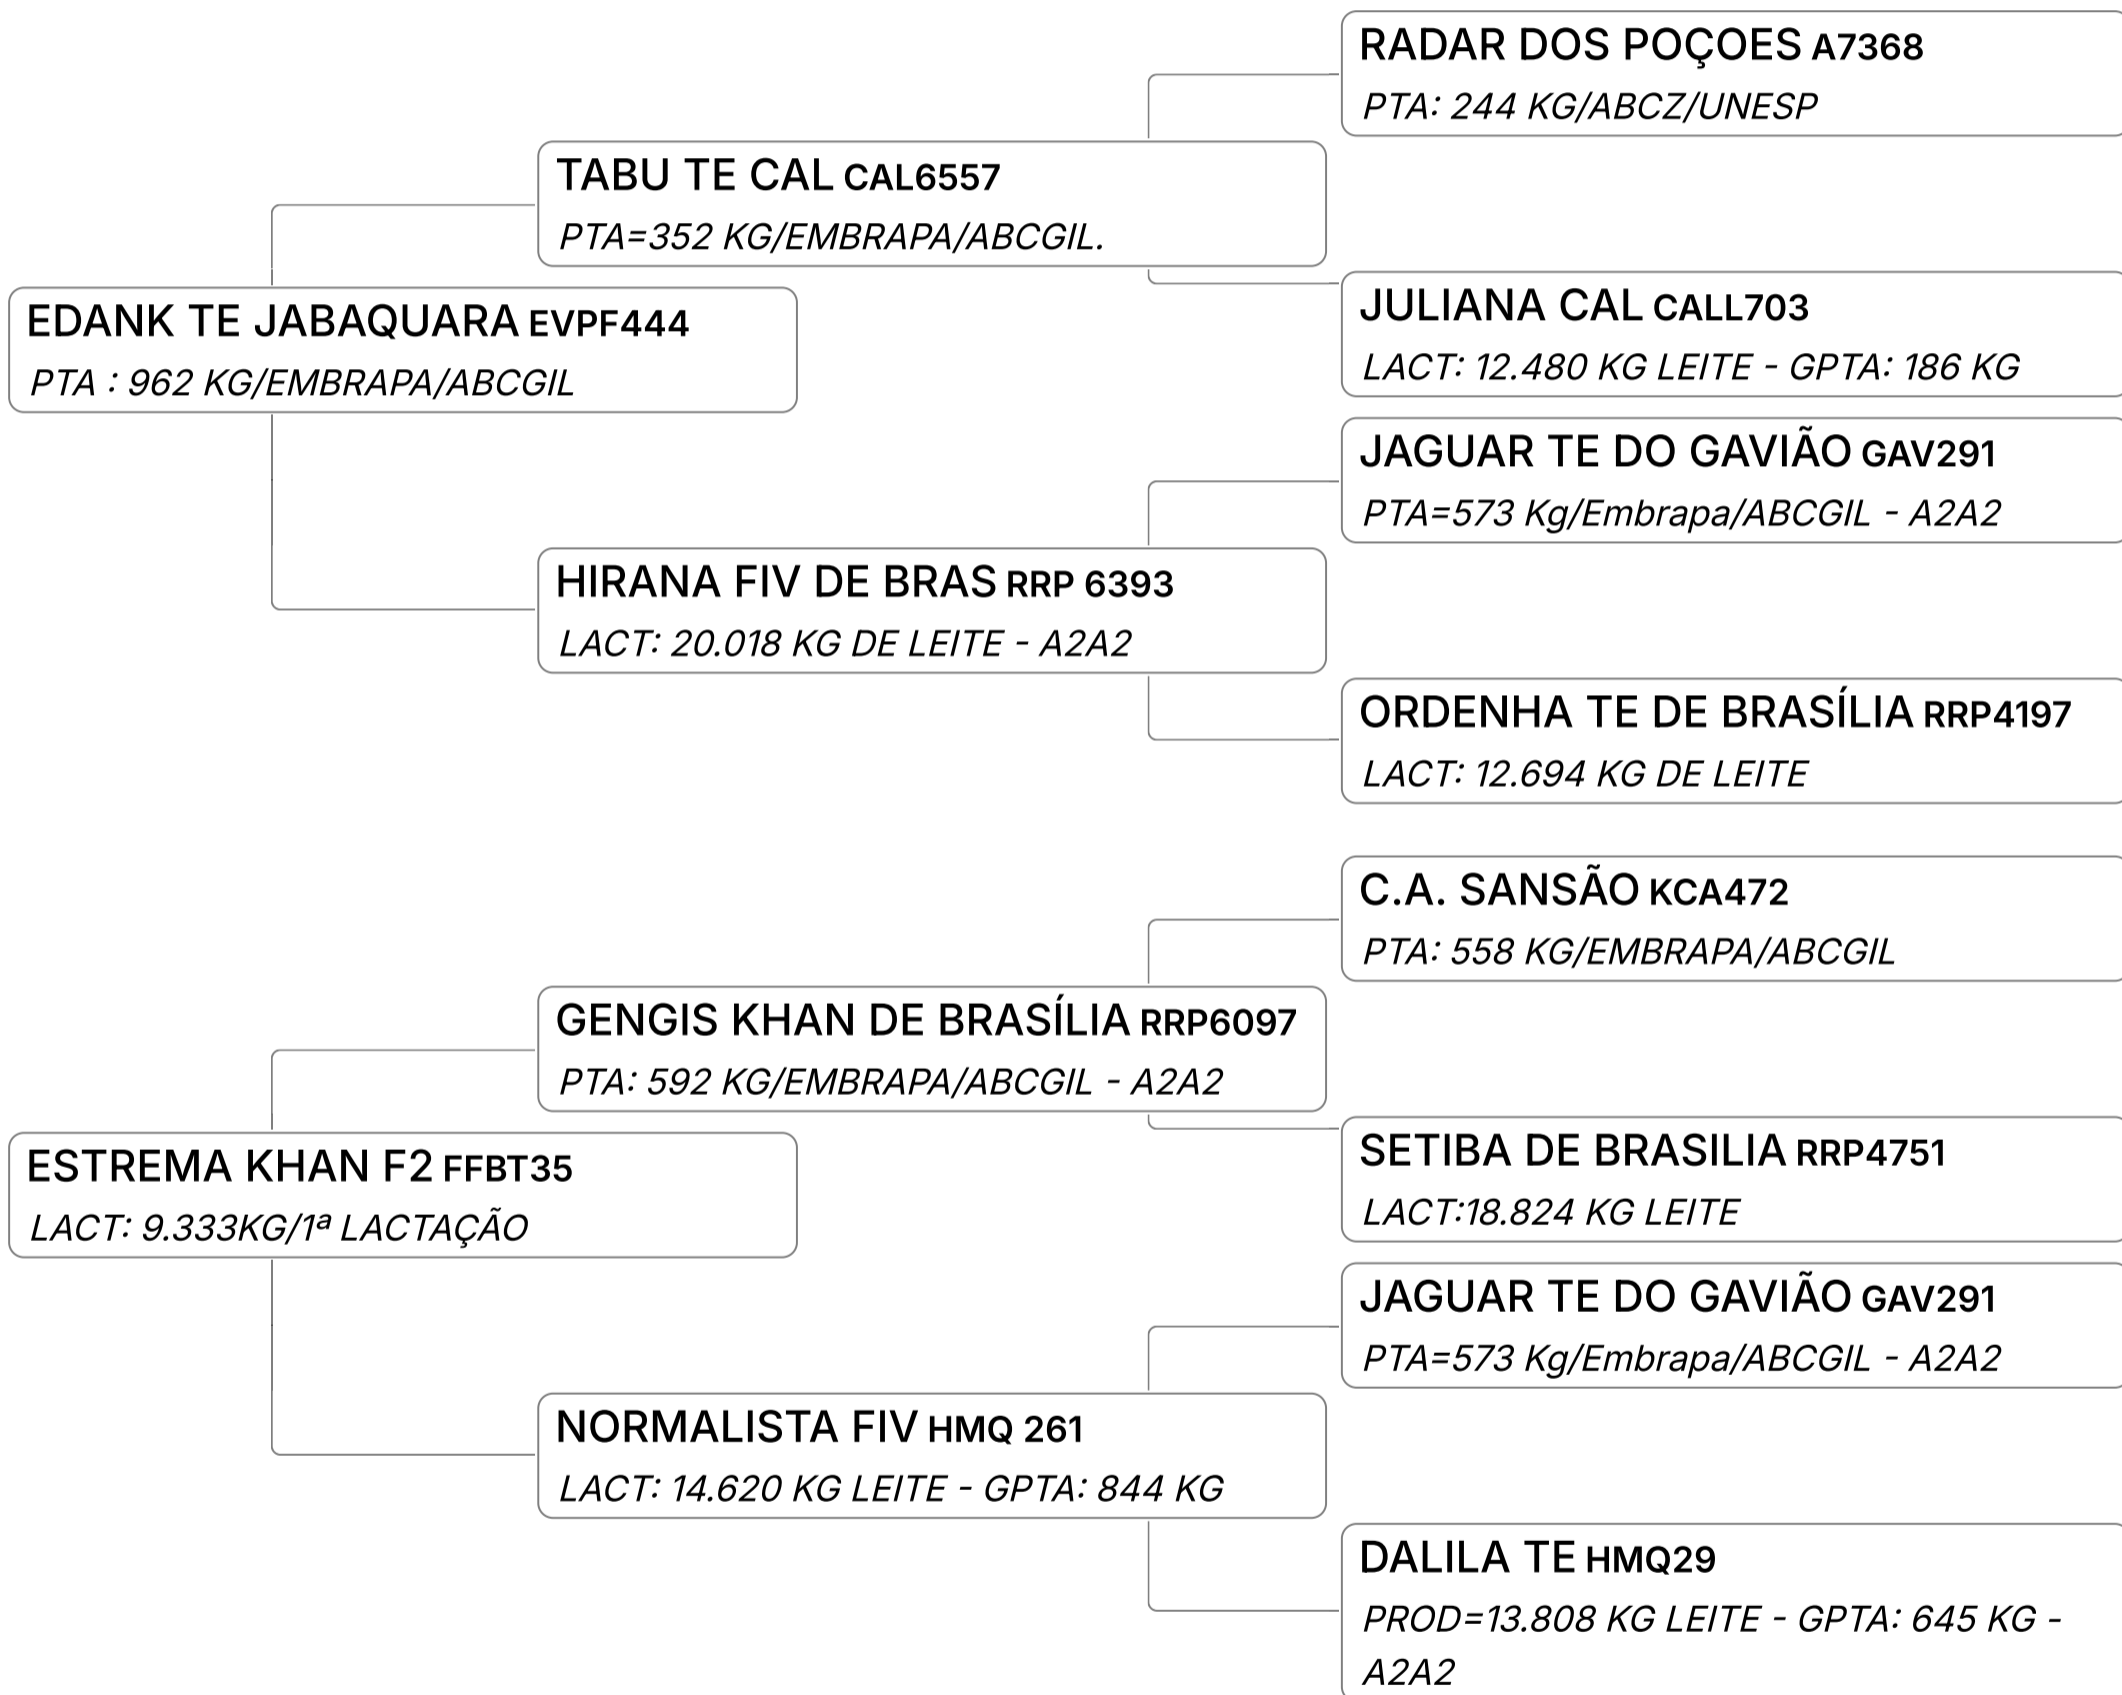

Lote
34

NORUEGA FIV DA FAZ. SFALSINI (FSLF62)

Individual **Animal** | GIR LEITEIRO Nasc: 25/09/2023 GPTA: 794 KG Vendedor **FAZENDA MONTE VERDE**
| FÊMEA | 19 meses - A2A2 **GIR LEITEIRO**

GIR LEITEIRO
GPTA : 794
KG

GIR LEITEIRO
B-CASEINA
A2A2