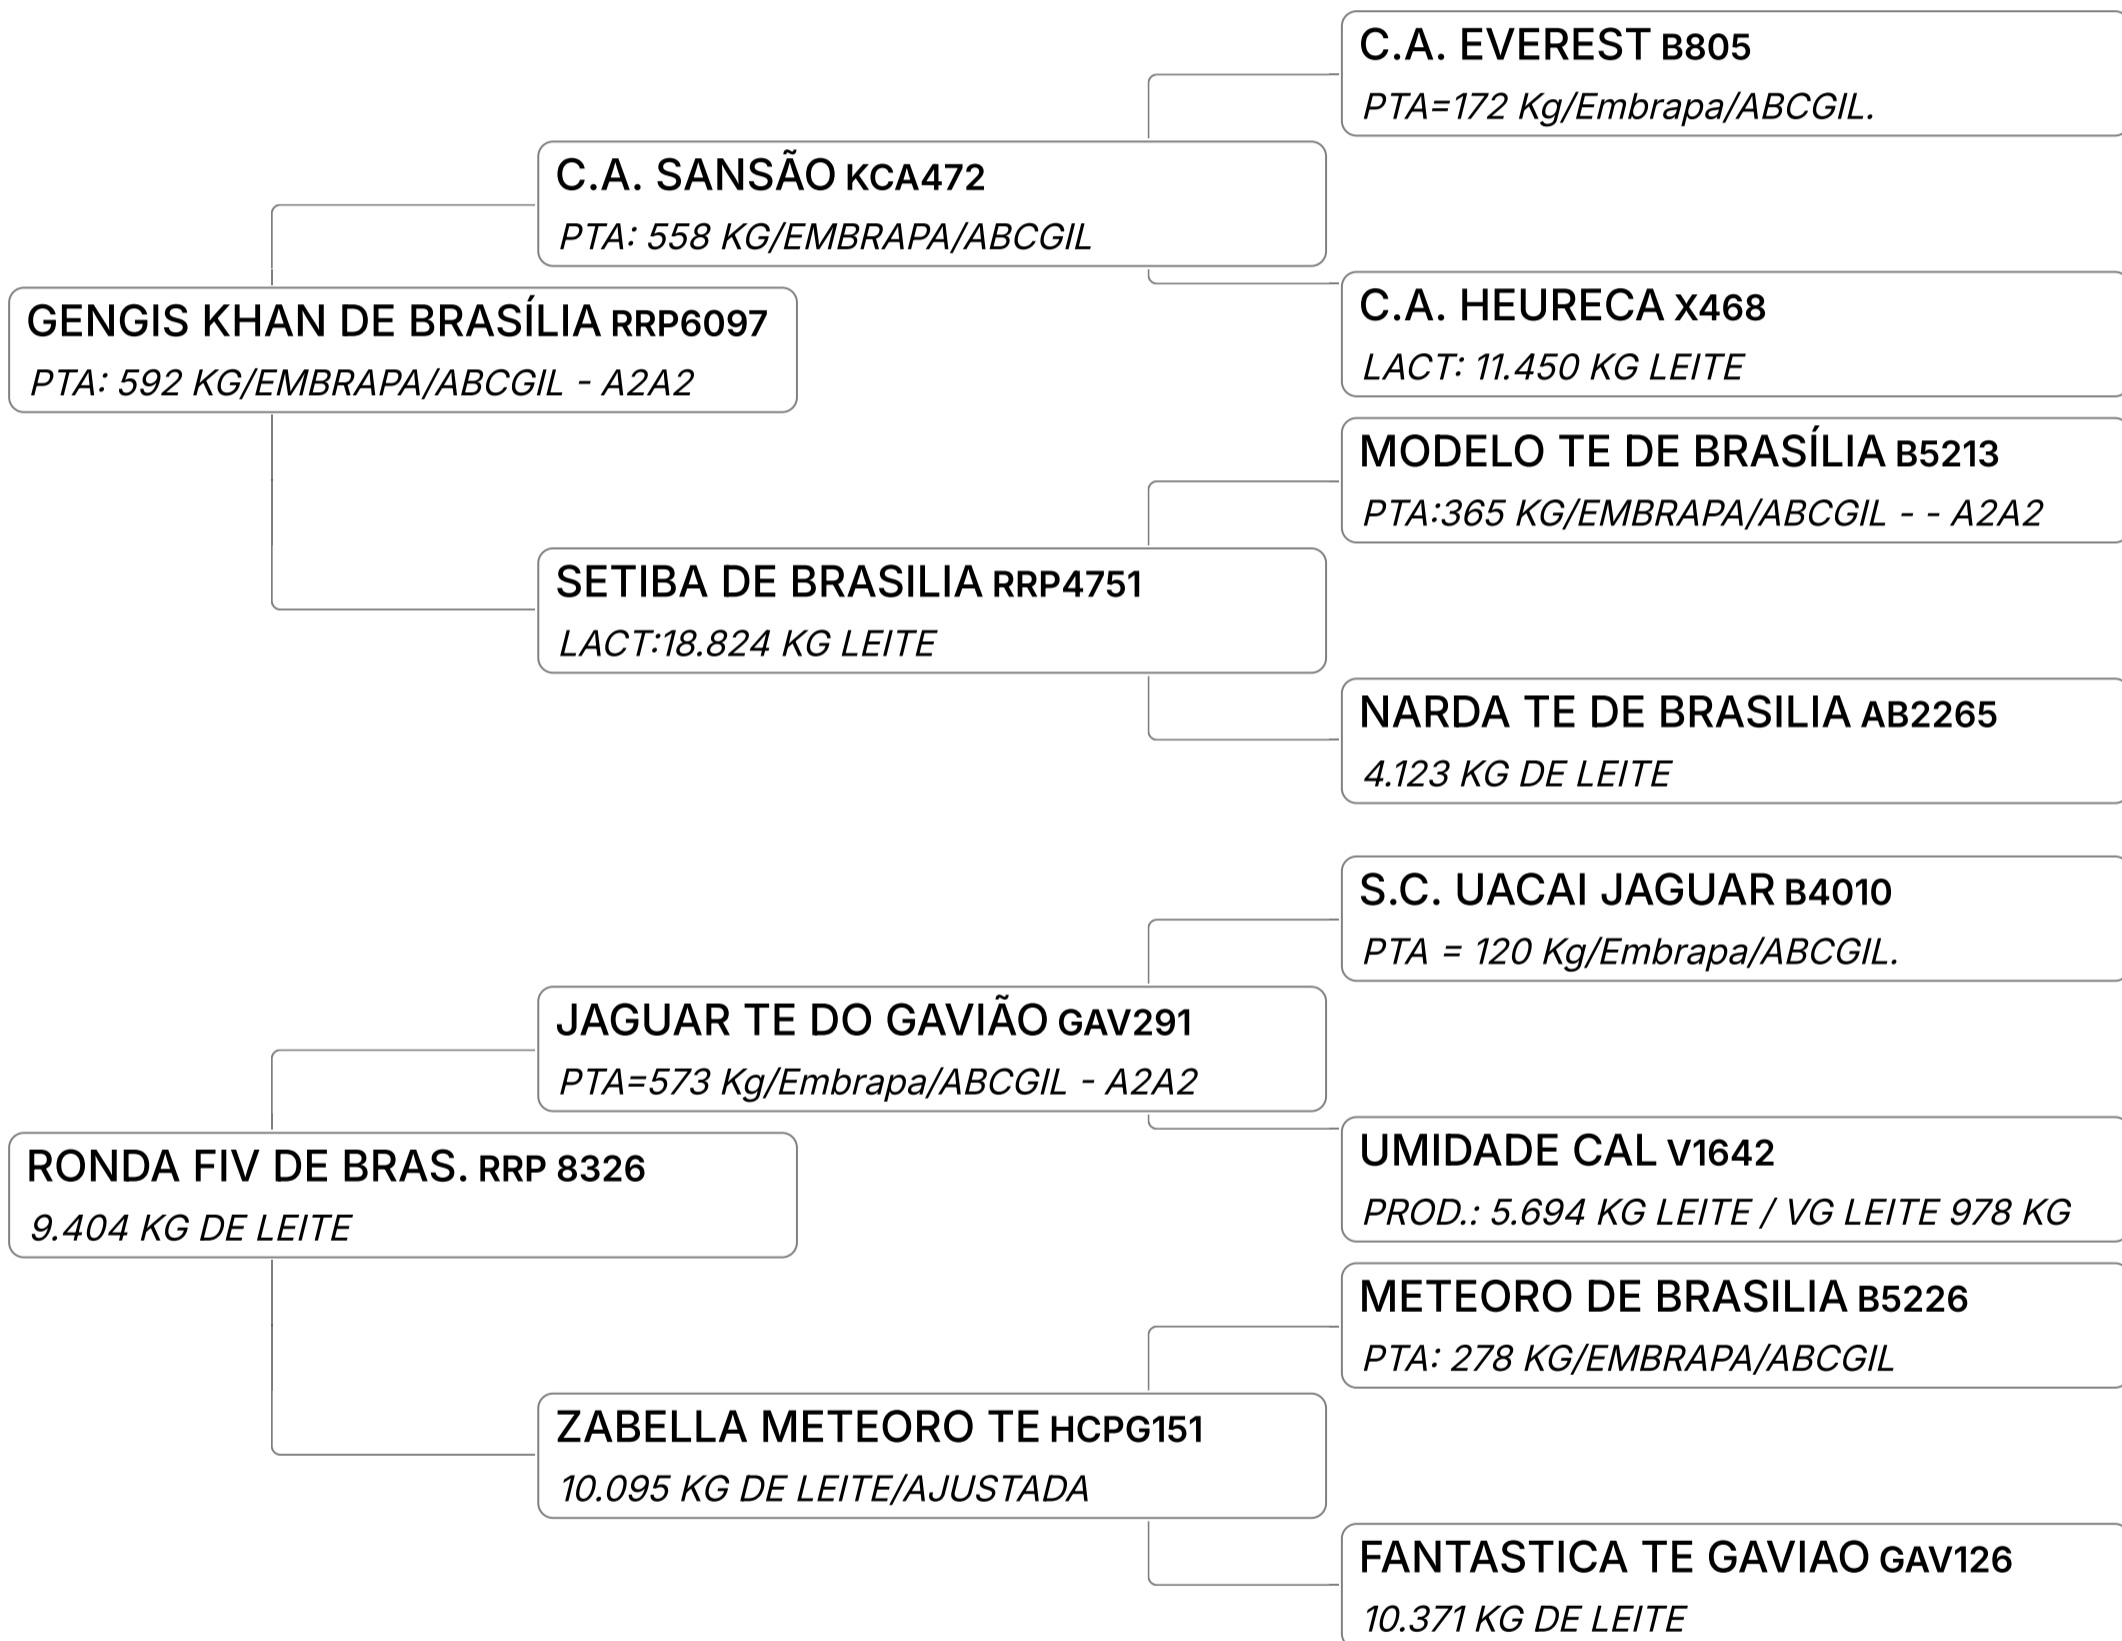

LEILÃO LIQUIDAÇÃO DE PLANTEL FAZENDA MONTE VERDE GIR LEITEIRO

Lote
14

DUQUESA FIV S3 D AZUL (SUDG89)

Individual **Animal** | GIR LEITEIRO | Nasc: 05/05/2023 | 23 Vendedor **FAZENDA MONTE VERDE GIR LEITEIRO**
FÊMEA meses

Q PRENHA DE EMBRIÃO, SEXADA DE FÊMEA (CAMARGO x NOBREZA FIV DA MVVM (Gengis Khan X Otália FIV do Basa - 8.785 Kg de Leite)) COM P. PARTO PARA 03/11/25. MÉDIA DE OÓCITOS: 35

GIR LEITEIRO
B-CASEINA
A2A2

GIR LEITEIRO
GPTA : 346
KG