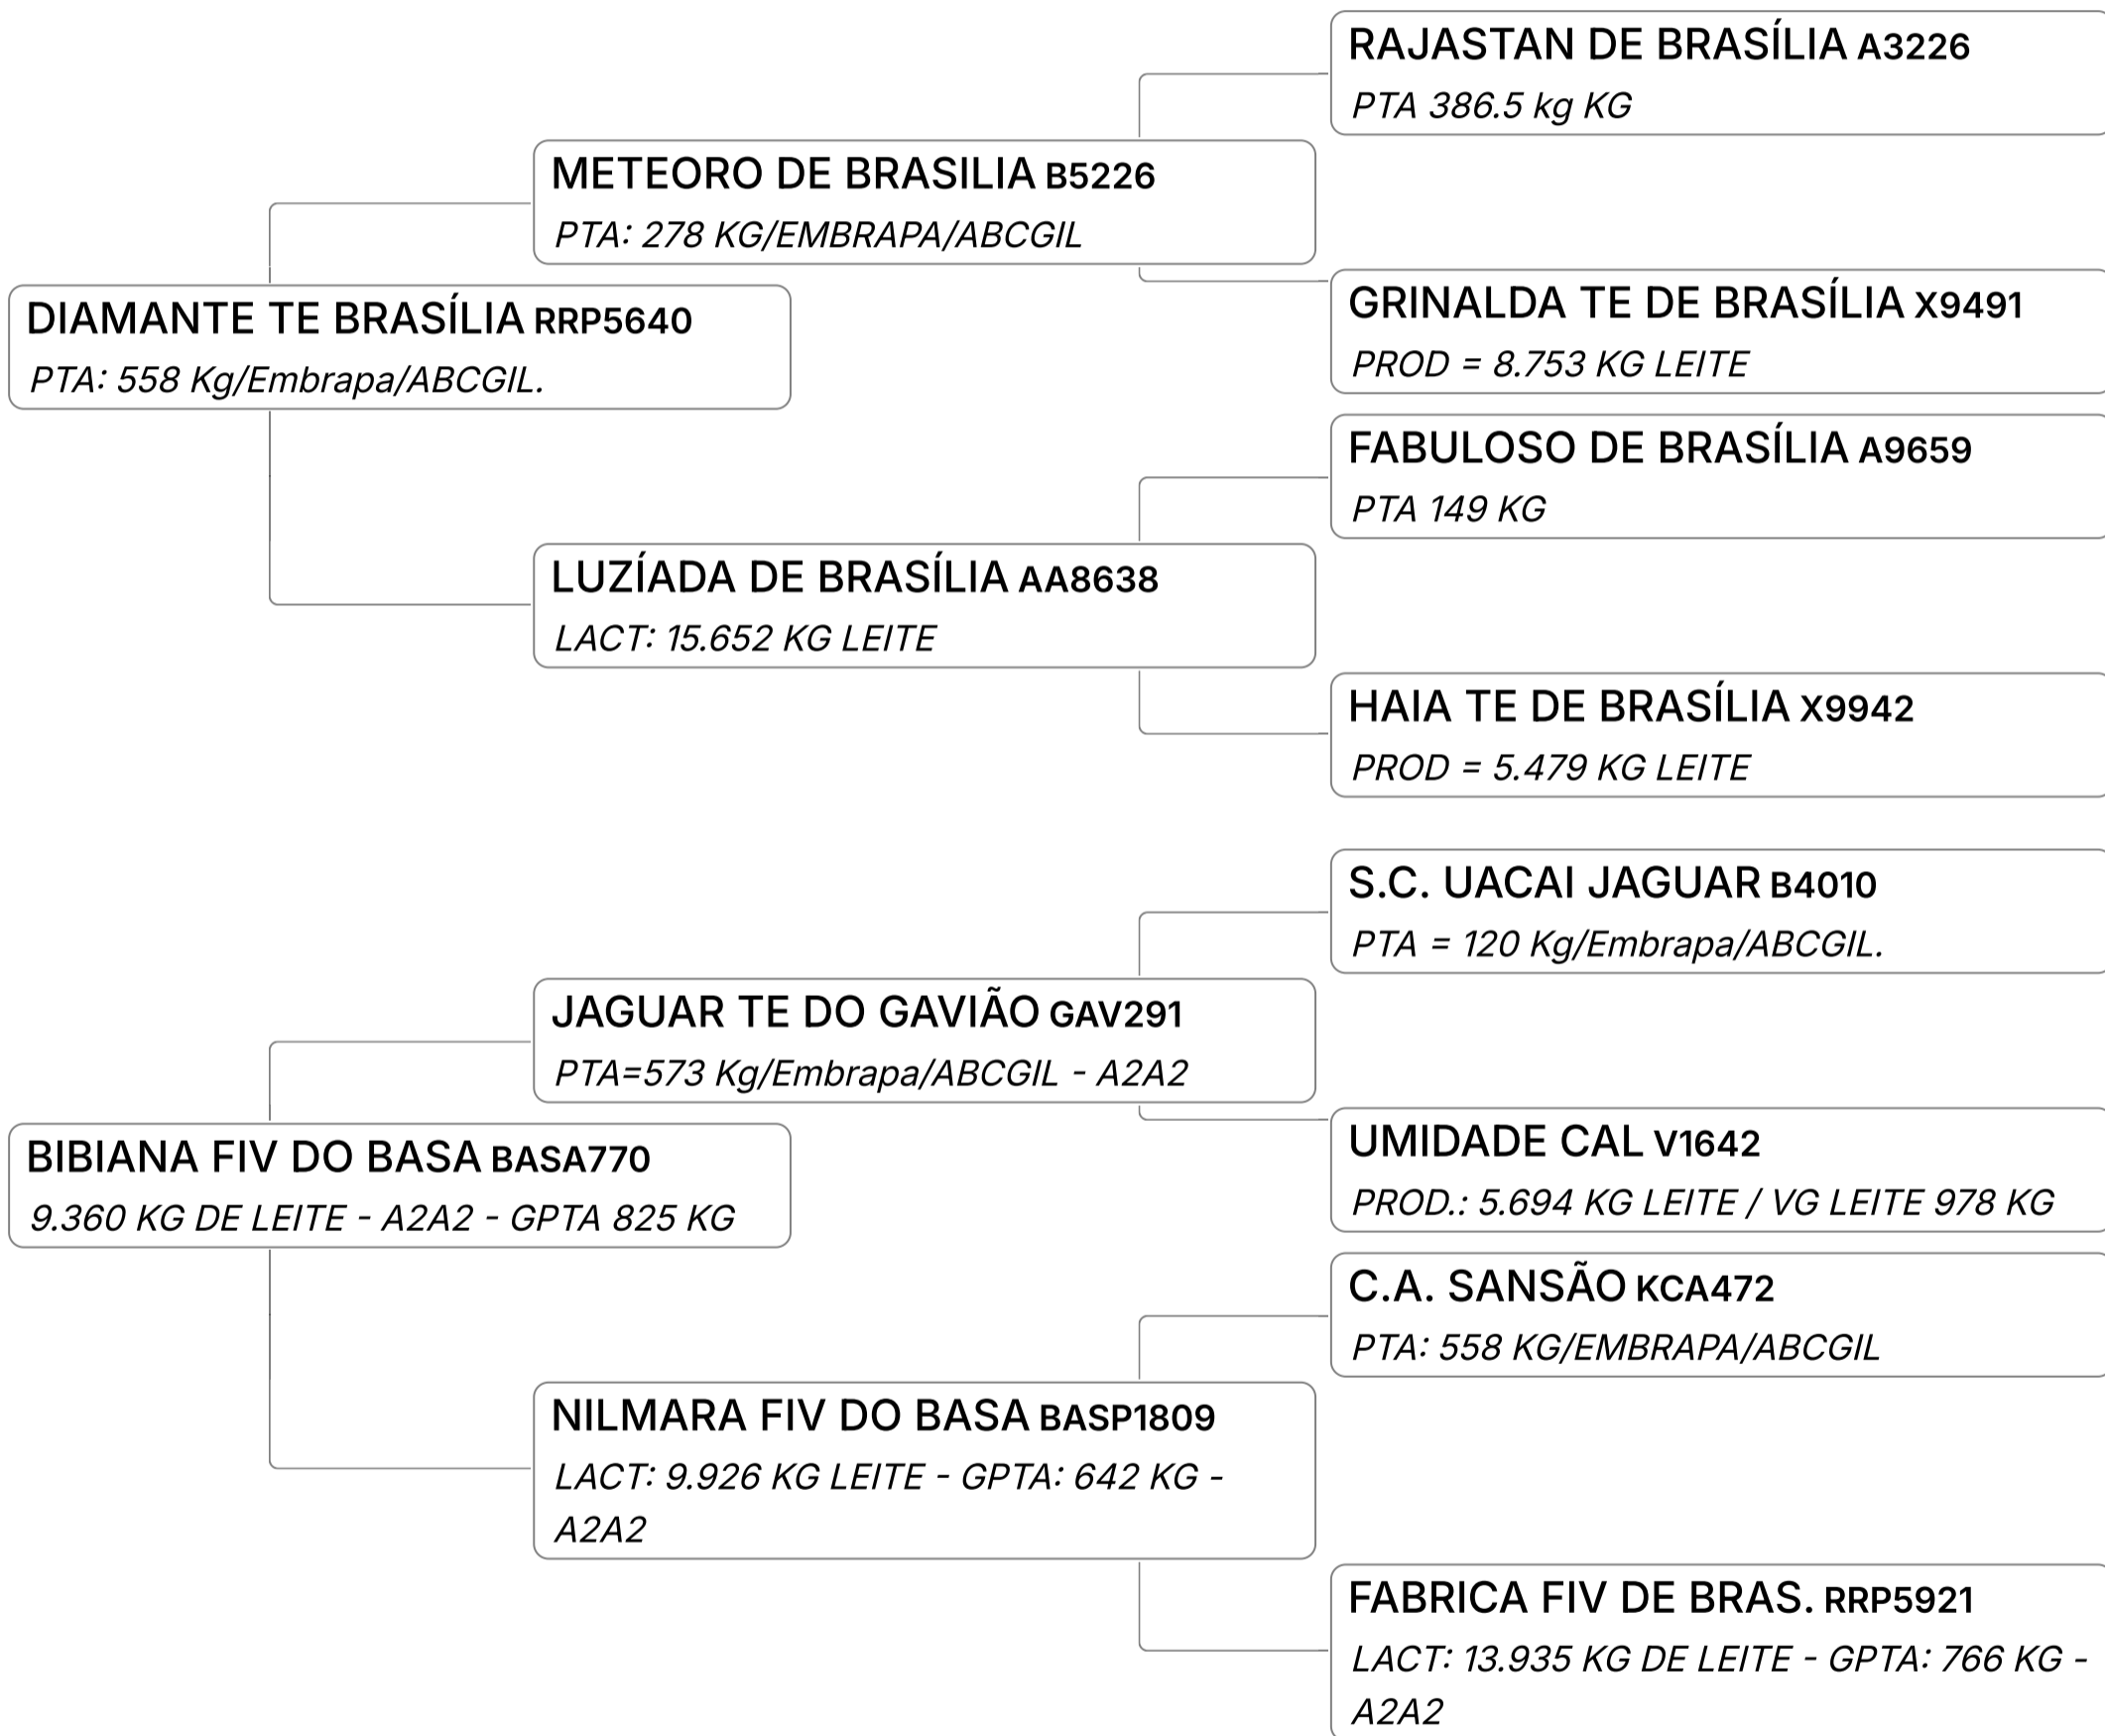

ABCZ
Lactação : 6810
KG DE LEITE

GIR LEITEIRO
B-CASEINA
A2A2

GIR LEITEIRO
GPTA : 790
KG

LEILÃO LIQUIDAÇÃO DE PLANTEL FAZENDA MONTE VERDE GIR LEITEIRO

FILENA FIV DO BASA (BASA2390)

Individual **Animal** | GIR LEITEIRO | Nasc: 16/02/2021 | 50 Vendedor **FAZENDA MONTE VERDE GIR LEITEIRO**
FÊMEA meses

Q PRENHA DO BLUEDEVIL - HPB, COM P. PARTO PARA 26/07/25. MÉDIA DE OÓCITOS:11

LEILÃO LIQUIDAÇÃO DE PLANTEL FAZENDA MONTE VERDE GIR LEITEIRO

ATALEIA FIV DO BASA (BASA368)

Individual **Animal** | GIR | Nasc: | LACT: 9.222 KG DE LEITE | Vendedor | **FAZENDA MONTE VERDE GIR LEITEIRO**
 LEITEIRO | 19/11/2016 | - GPTA : 783 KG - A2A2
 FÊMEA | 101 meses