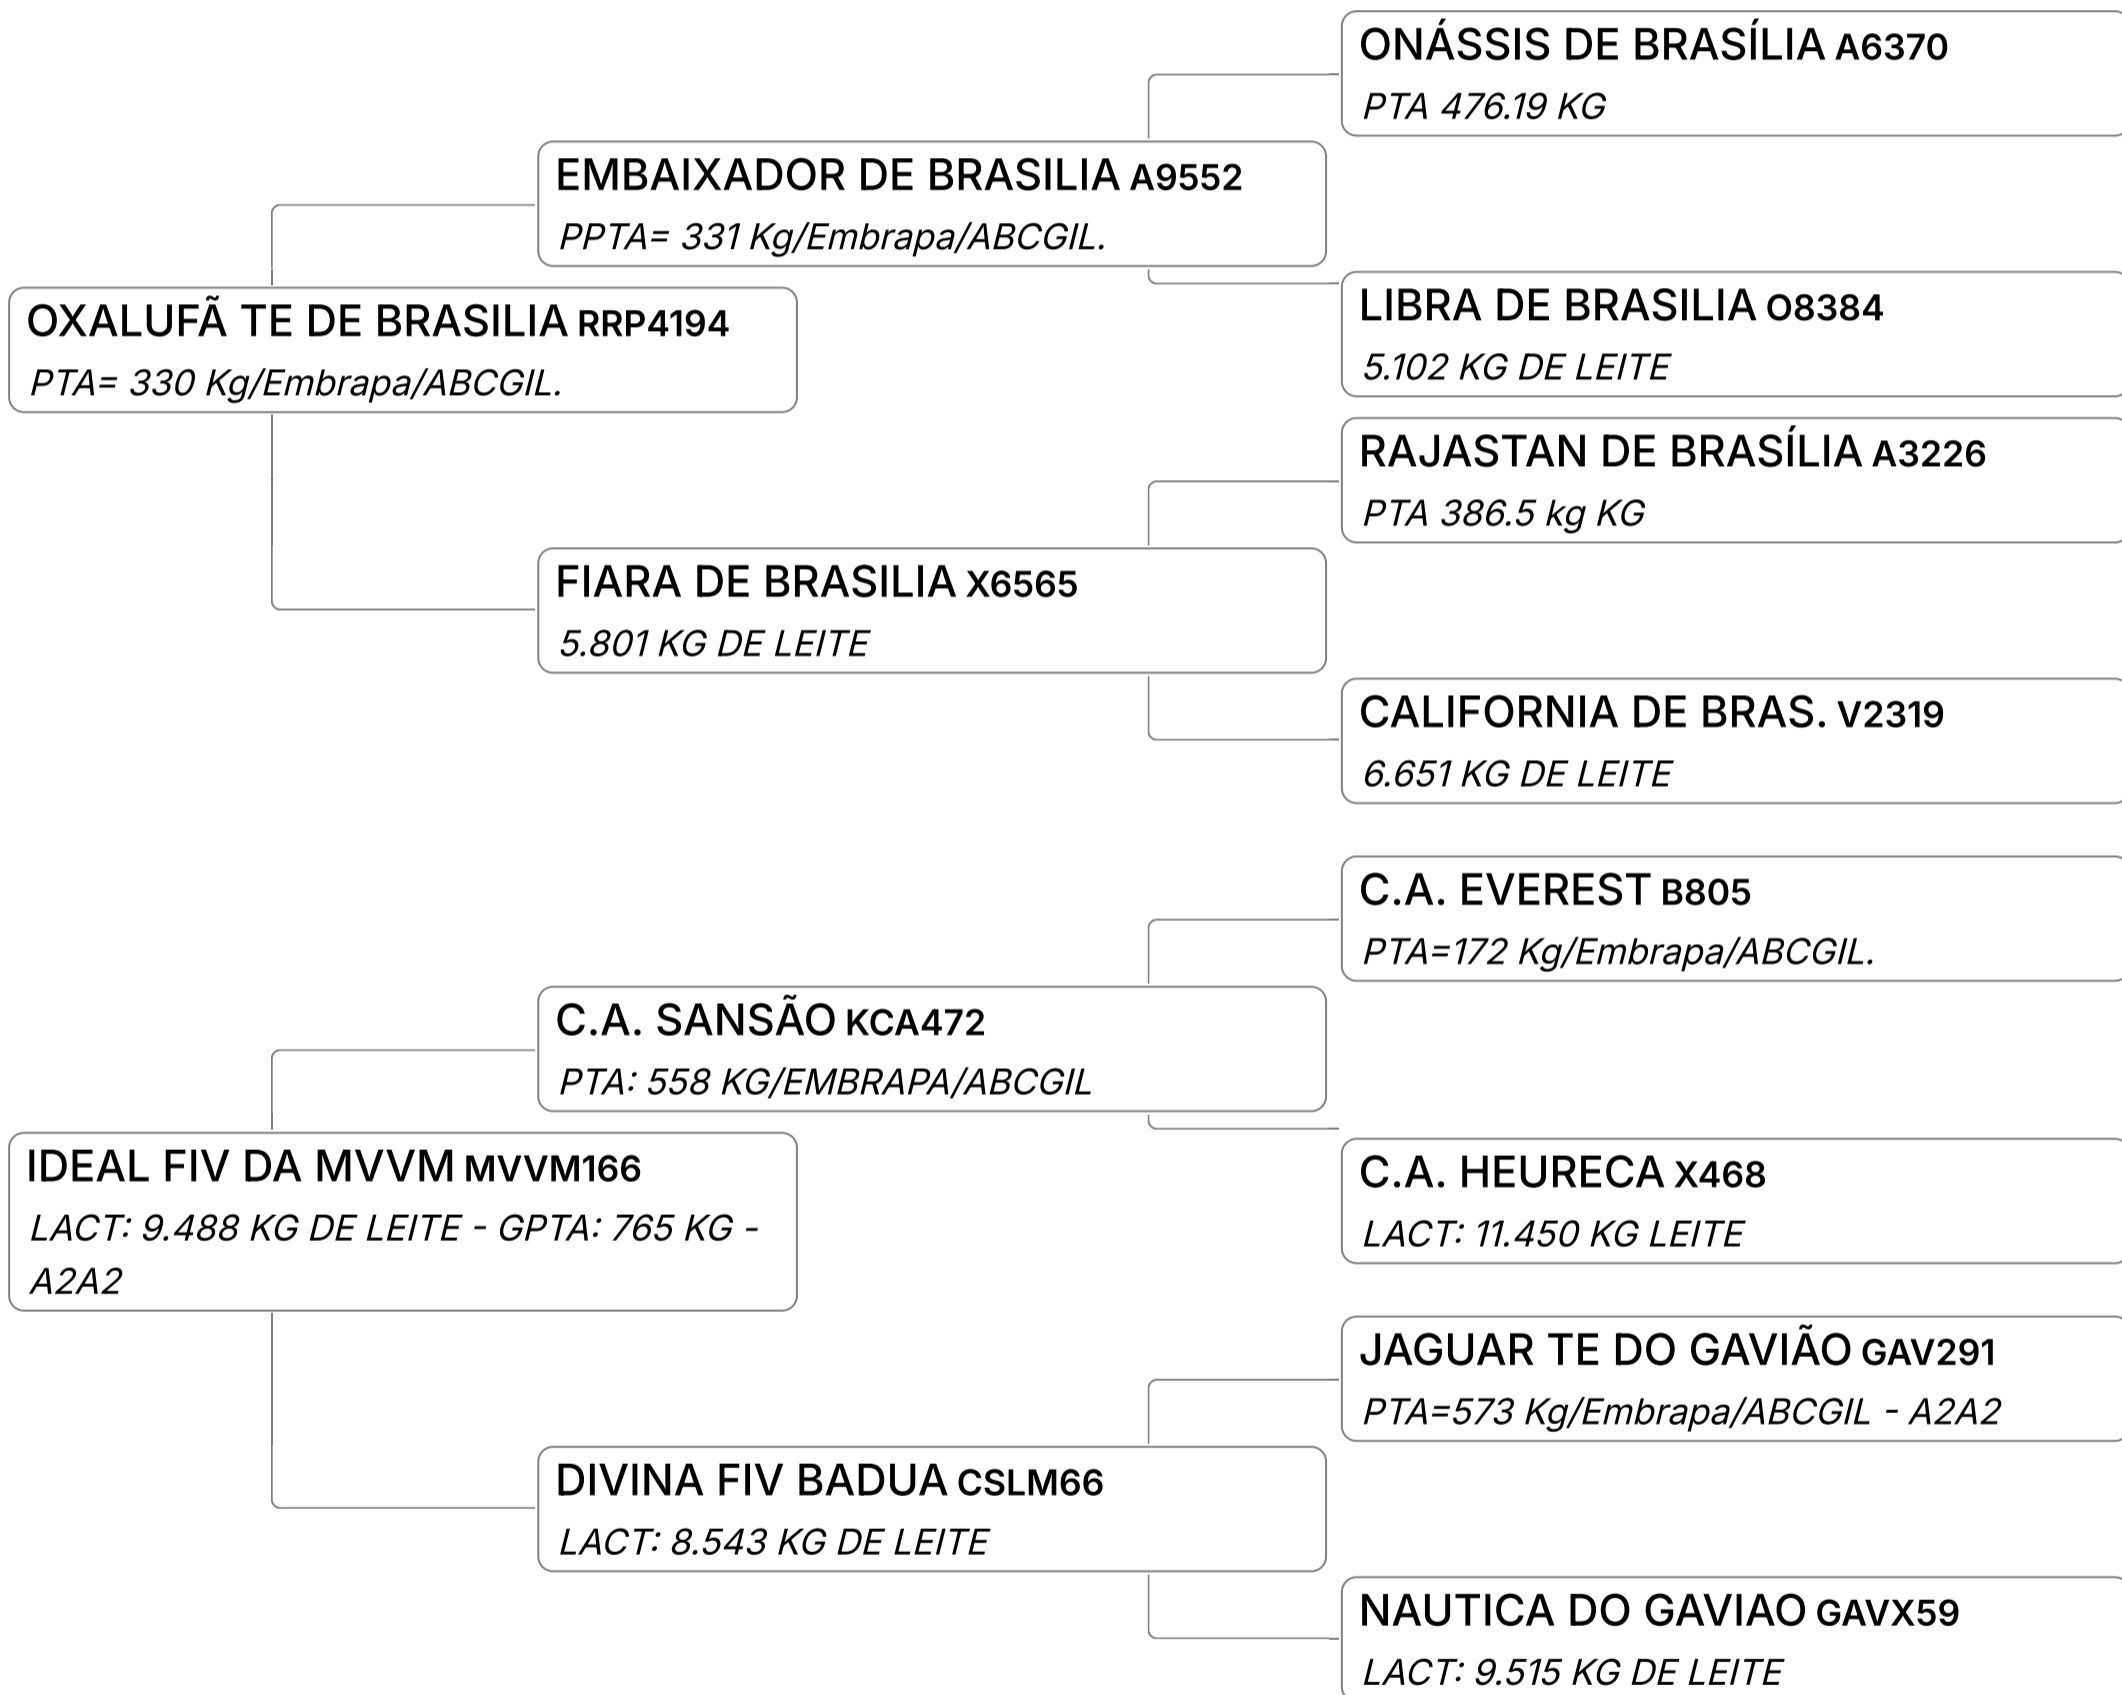

LEILÃO LIQUIDAÇÃO DE PLANTEL FAZENDA MONTE VERDE GIR LEITEIRO

Lote
33

PANCADA FIV DA MVVM (MVVM309)

Individual **Animal** | GIR LEITEIRO | Nasc: 07/03/2023 | 25 Vendedor **FAZENDA MONTE VERDE GIR LEITEIRO**
FÊMEA meses

Q PRENHA DE EMBRIÃO 1/2 SANGUE, SEXADO DE FÊMEA (PENN ENGLAND GORDON-ET x MODA FIV DA MVVM - 6.132 KG DE LEITE - GPTA: 753 KG - A2A2 (Jaguar X Hóstia Cristal - 8.406 Kg de Leite - GPTA: 607 Kg - A2A2) COM P. PARTO PAR 03/09/25. MÉDIA DE OÓCITOS: 10

B-CASEINA
A2A2

GPTA : 587
KG