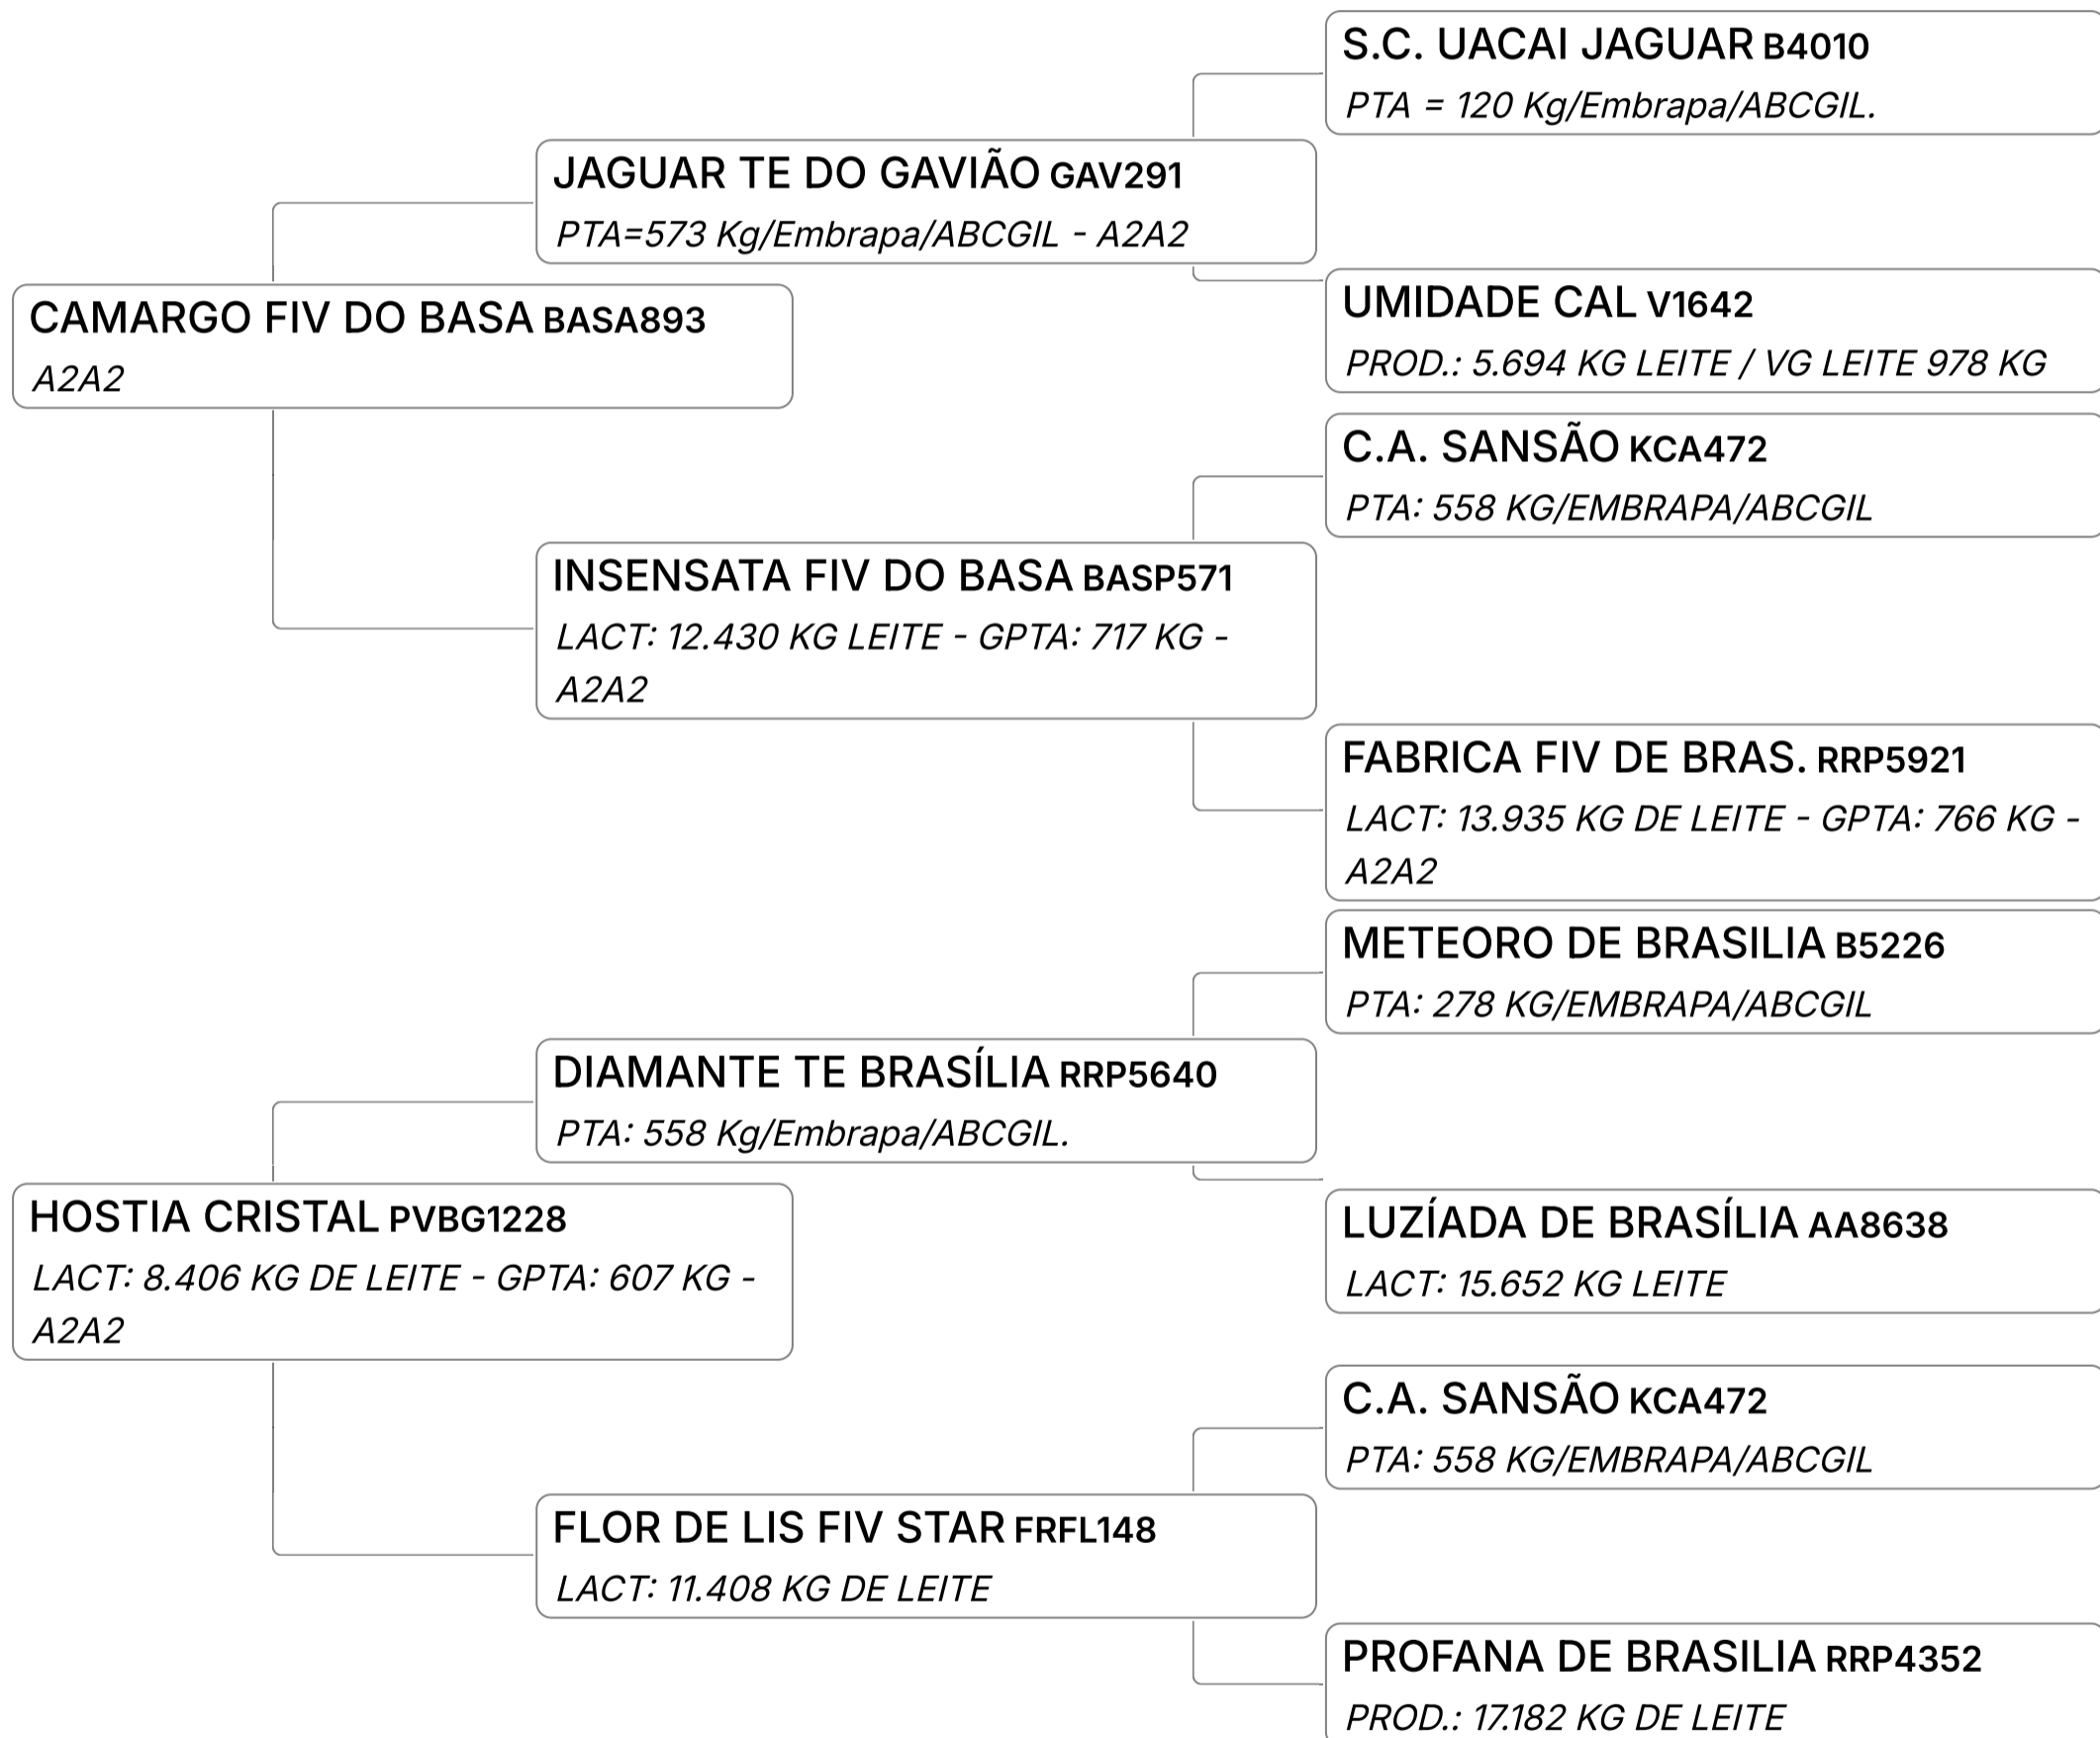

Lote

62 C

HOSTIA CRISTAL

Individual **Prenhez** GIR Mãe: LACT: 8.406 KG DE LEITE - Vendedor **FAZENDA MONTE VERDE**
LEITEIRO GPTA: 607 KG - A2A2 **GIR LEITEIRO**