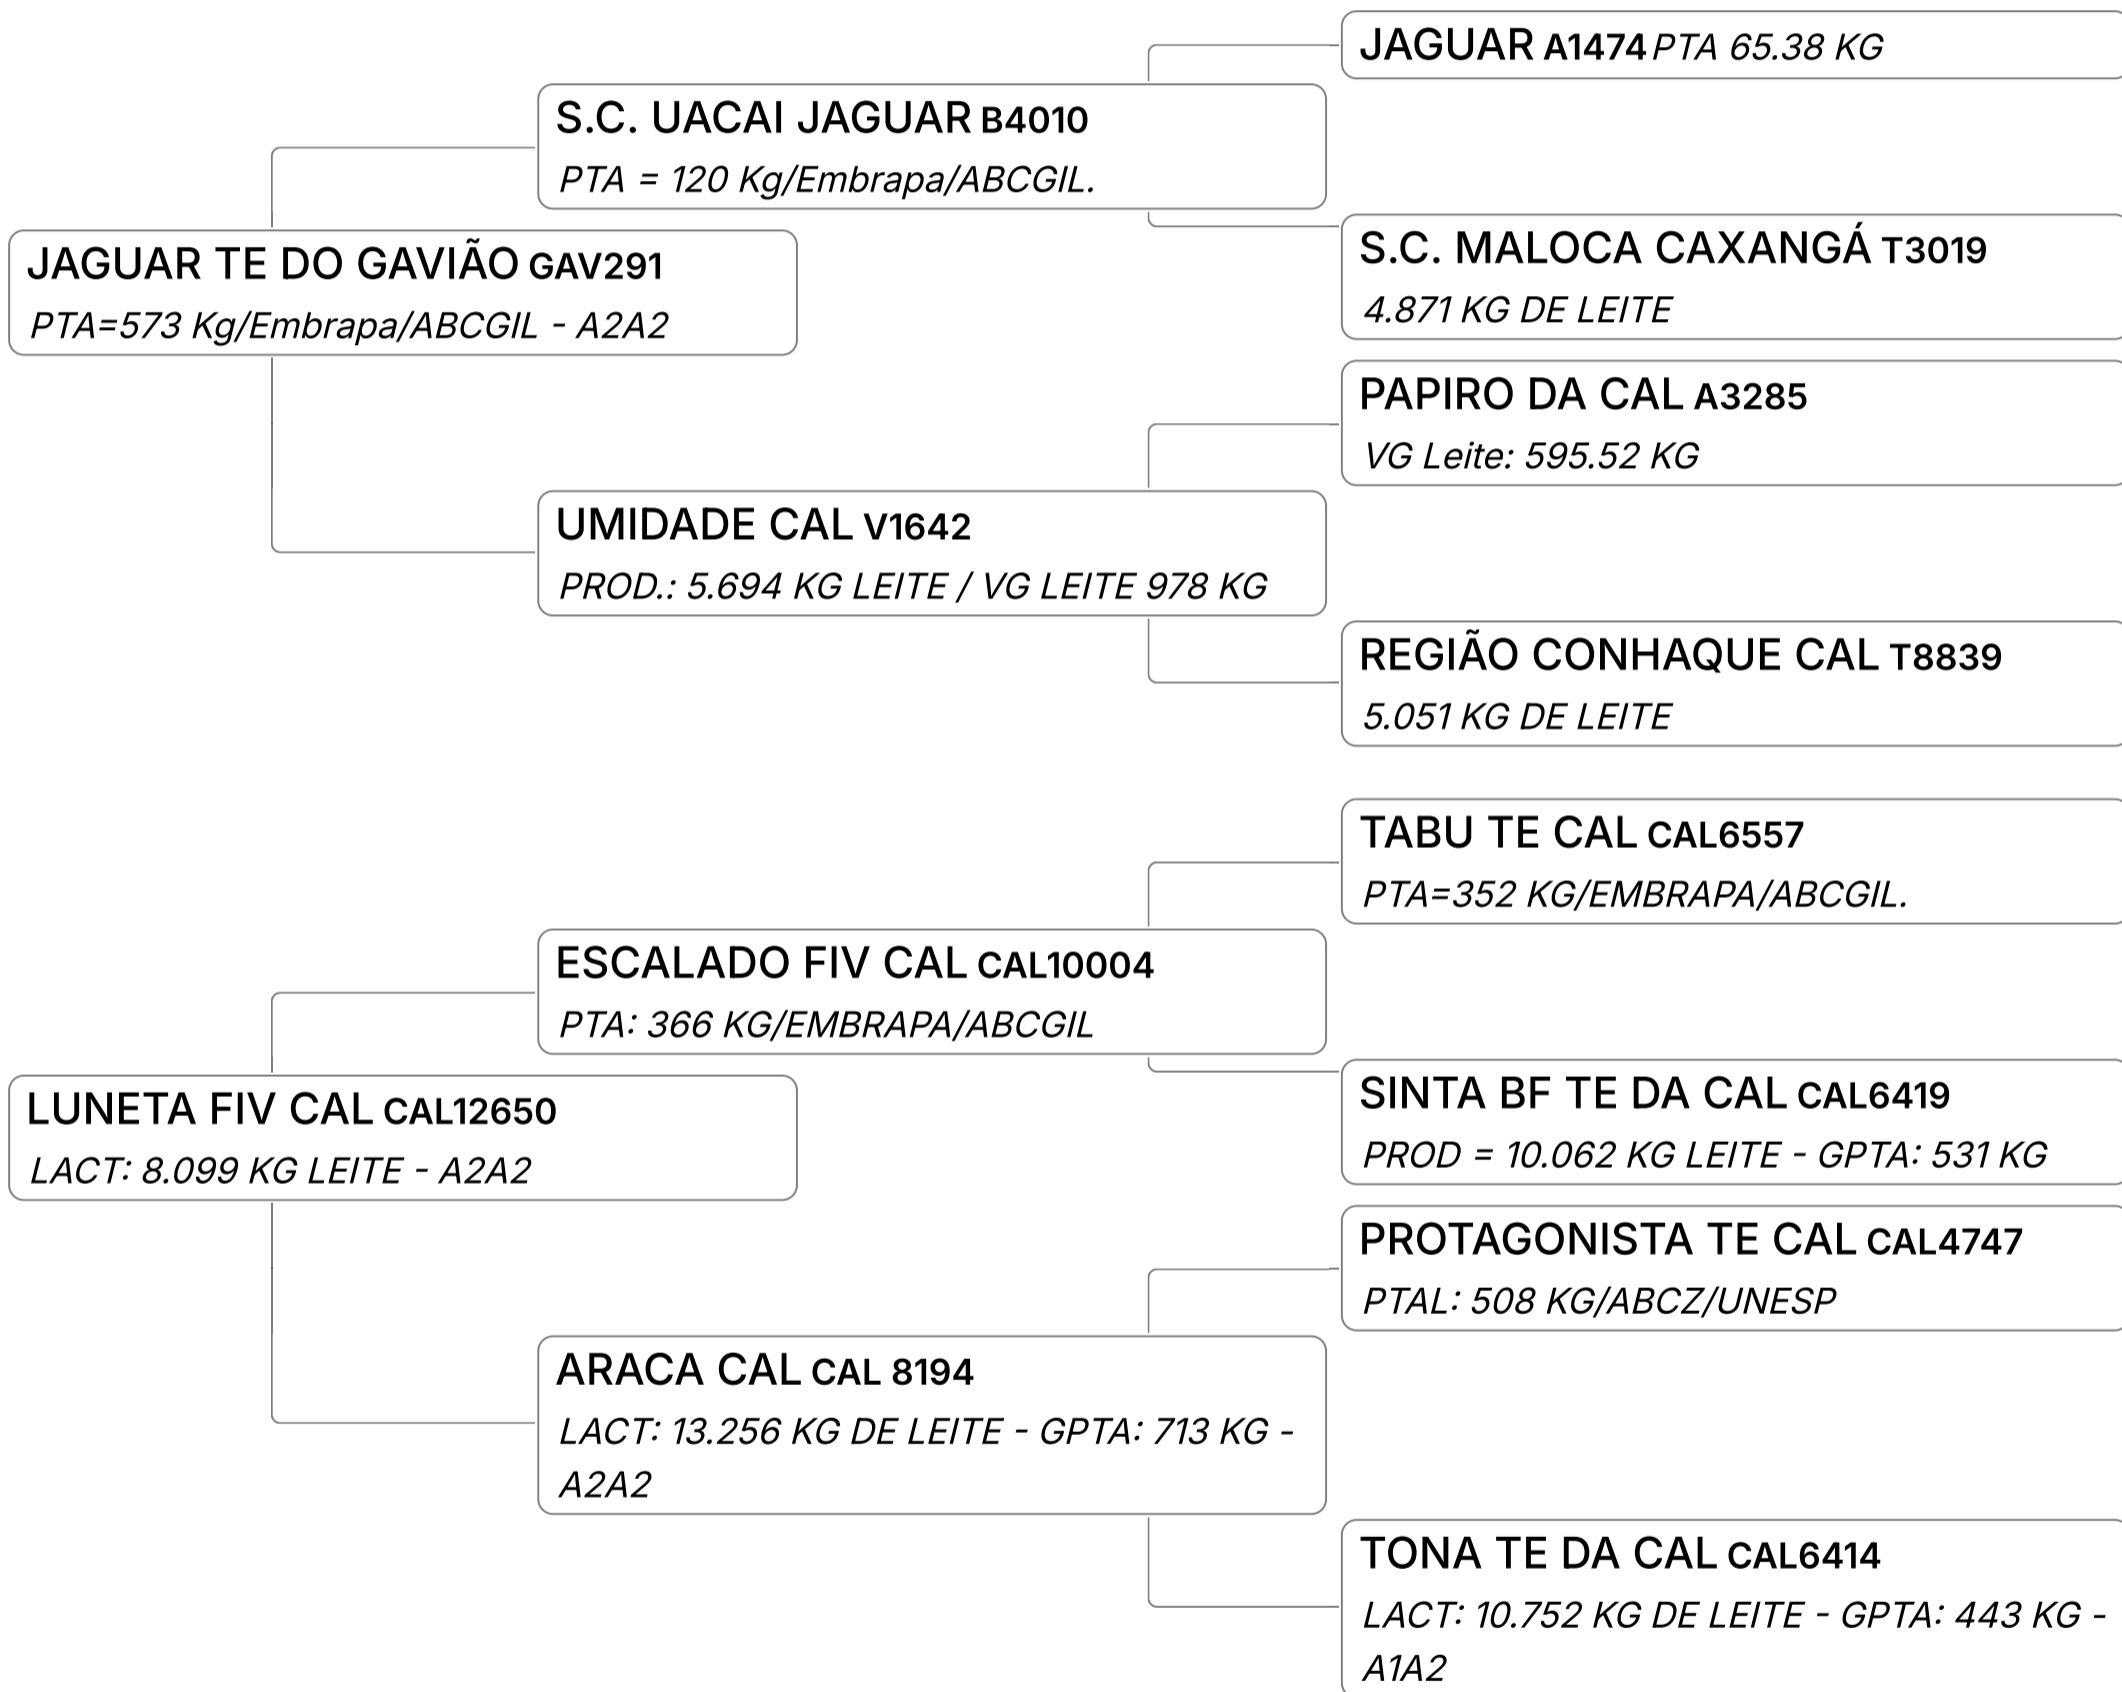

Lote
35

SAMAR FIV TOL (TOLA1025)

Individual **Animal** | GIR LEITEIRO | Nasc: 05/03/2023 | 25 Vendedor **FAZENDA MONTE VERDE GIR LEITEIRO**
FÊMEA meses

Q INSEMINADA DO FESTEIRO FIV CABO VERDE EM 06/03/25.

GIR LEITEIRO
B-CASEINA
A2A2

GIR LEITEIRO
GPTA : 616
KG