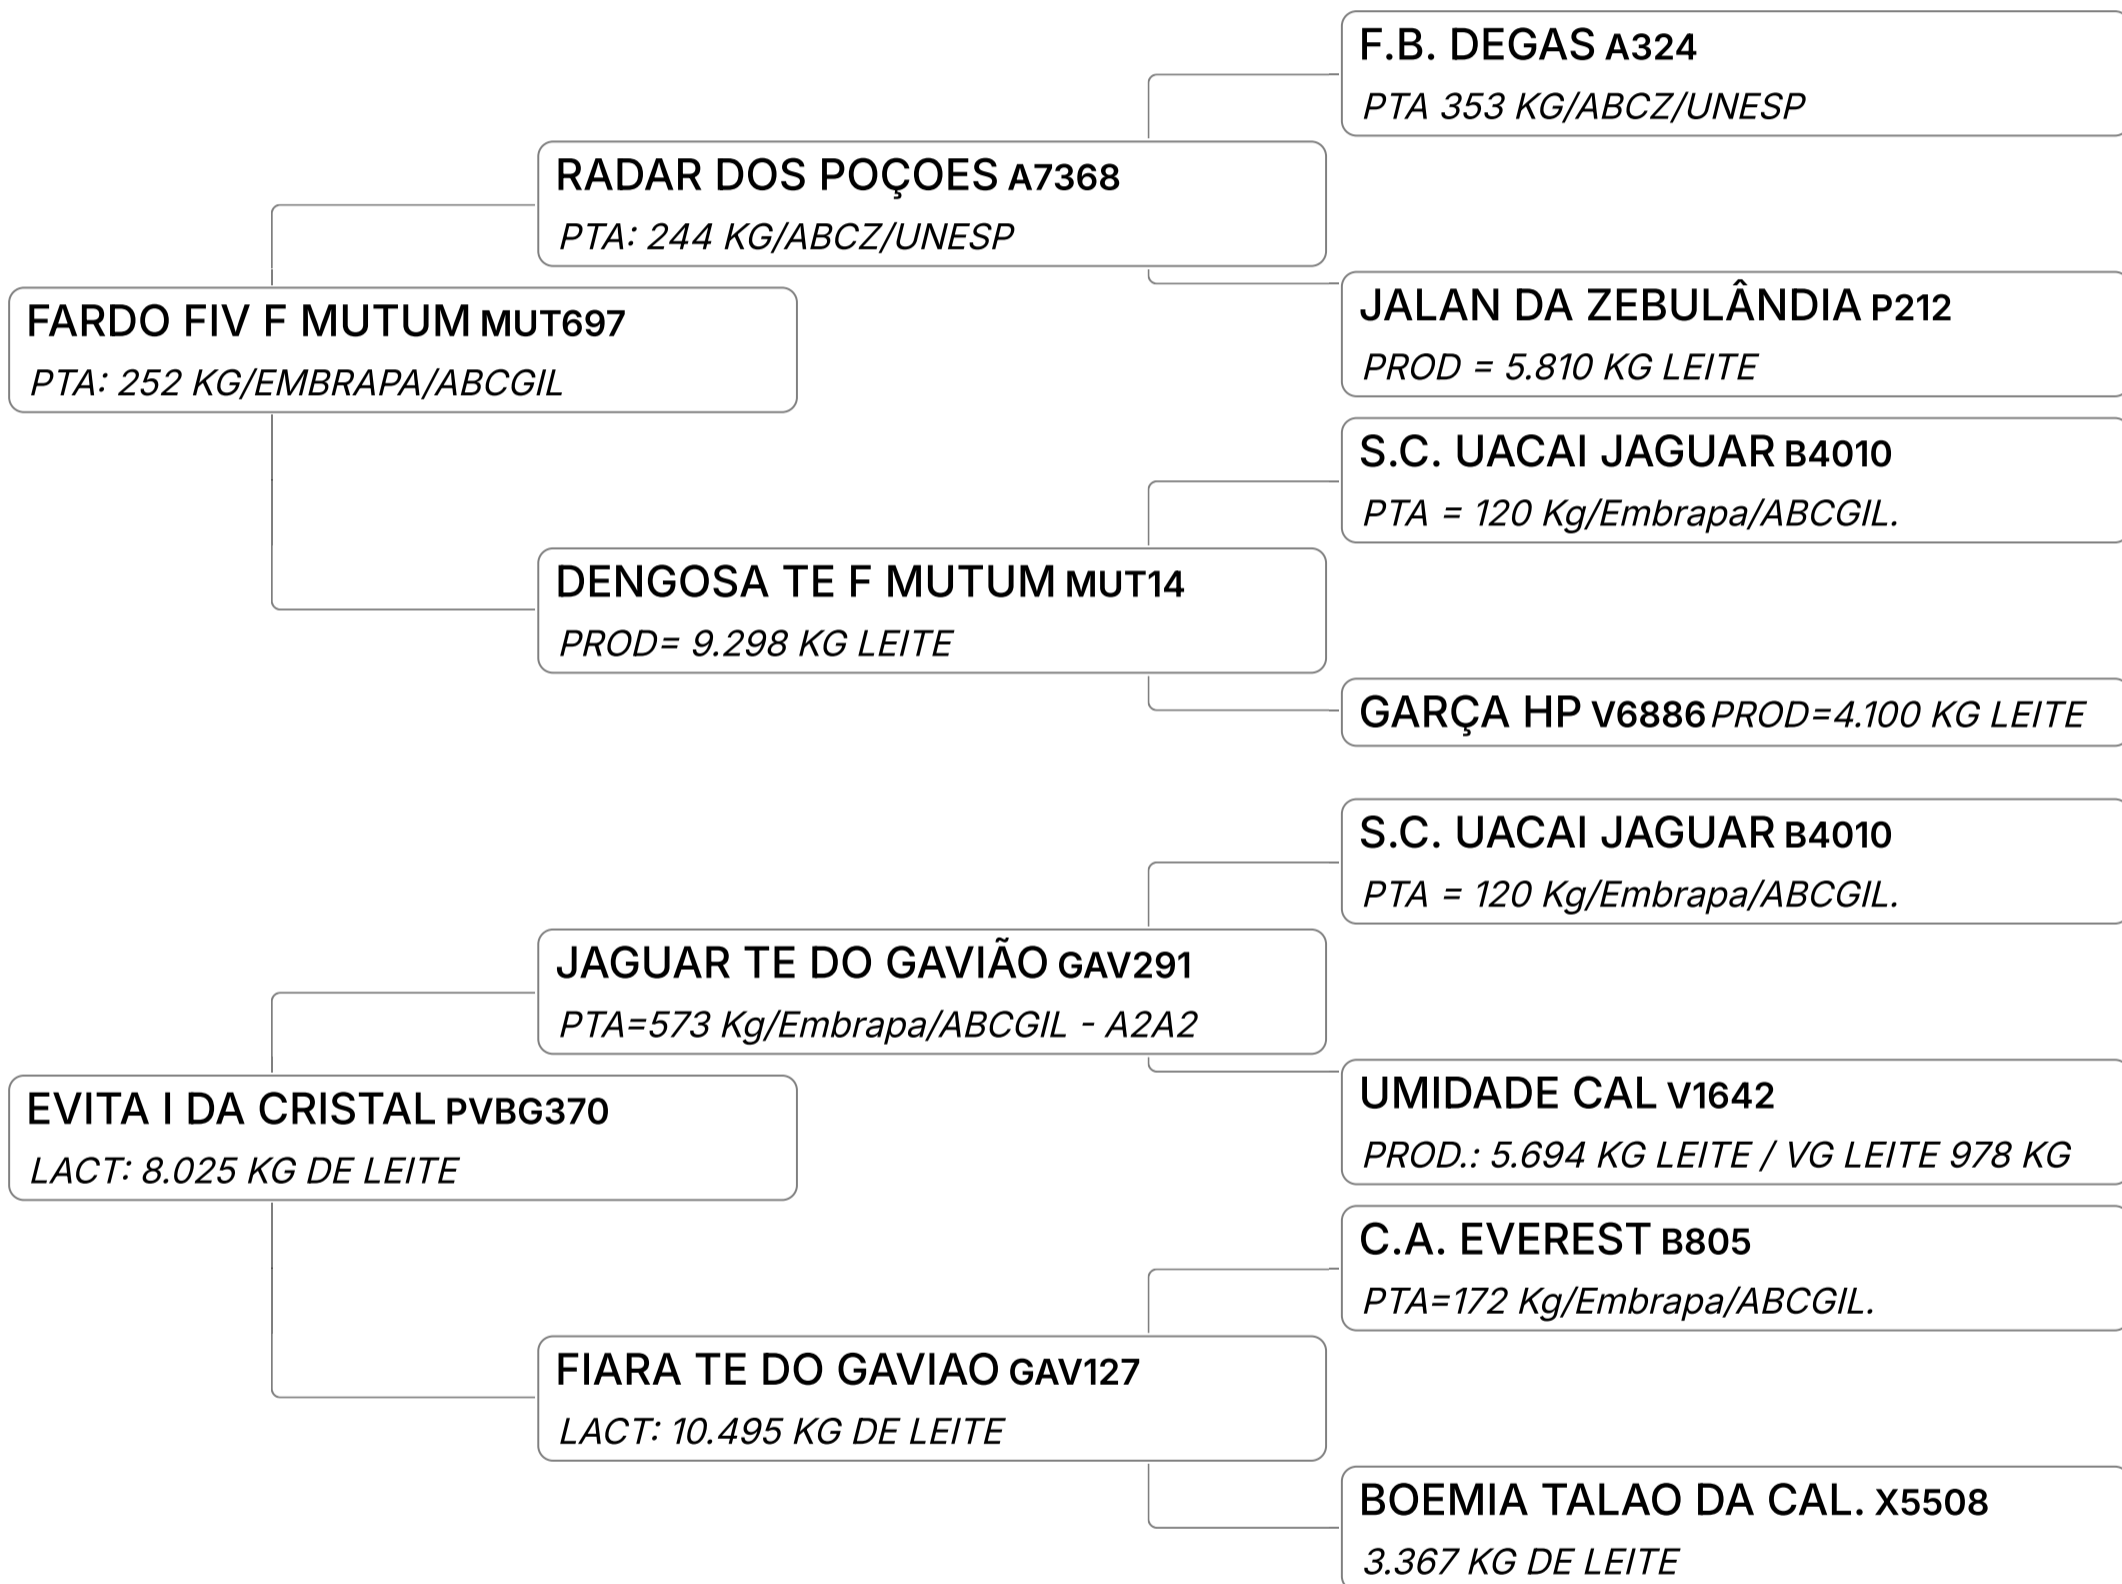

✓ LOTE DUPLO.Q INSEMINADA DO PICASSO FIV 2B EM 06/03/25. MÉDIA DE OÓCITOS: 09

Lactação : 6846
KG DE LEITE

B-CASEINA
A2A2

GPTA : 215
KG

Lote
39 B

LAVANDA FIV DA MVVM (MVVM 198)

Individual **Animal** | GIR LEITEIRO | Nasc: 01/05/2019 | 71 Vendedor **FAZENDA MONTE VERDE GIR LEITEIRO**
FÊMEA meses