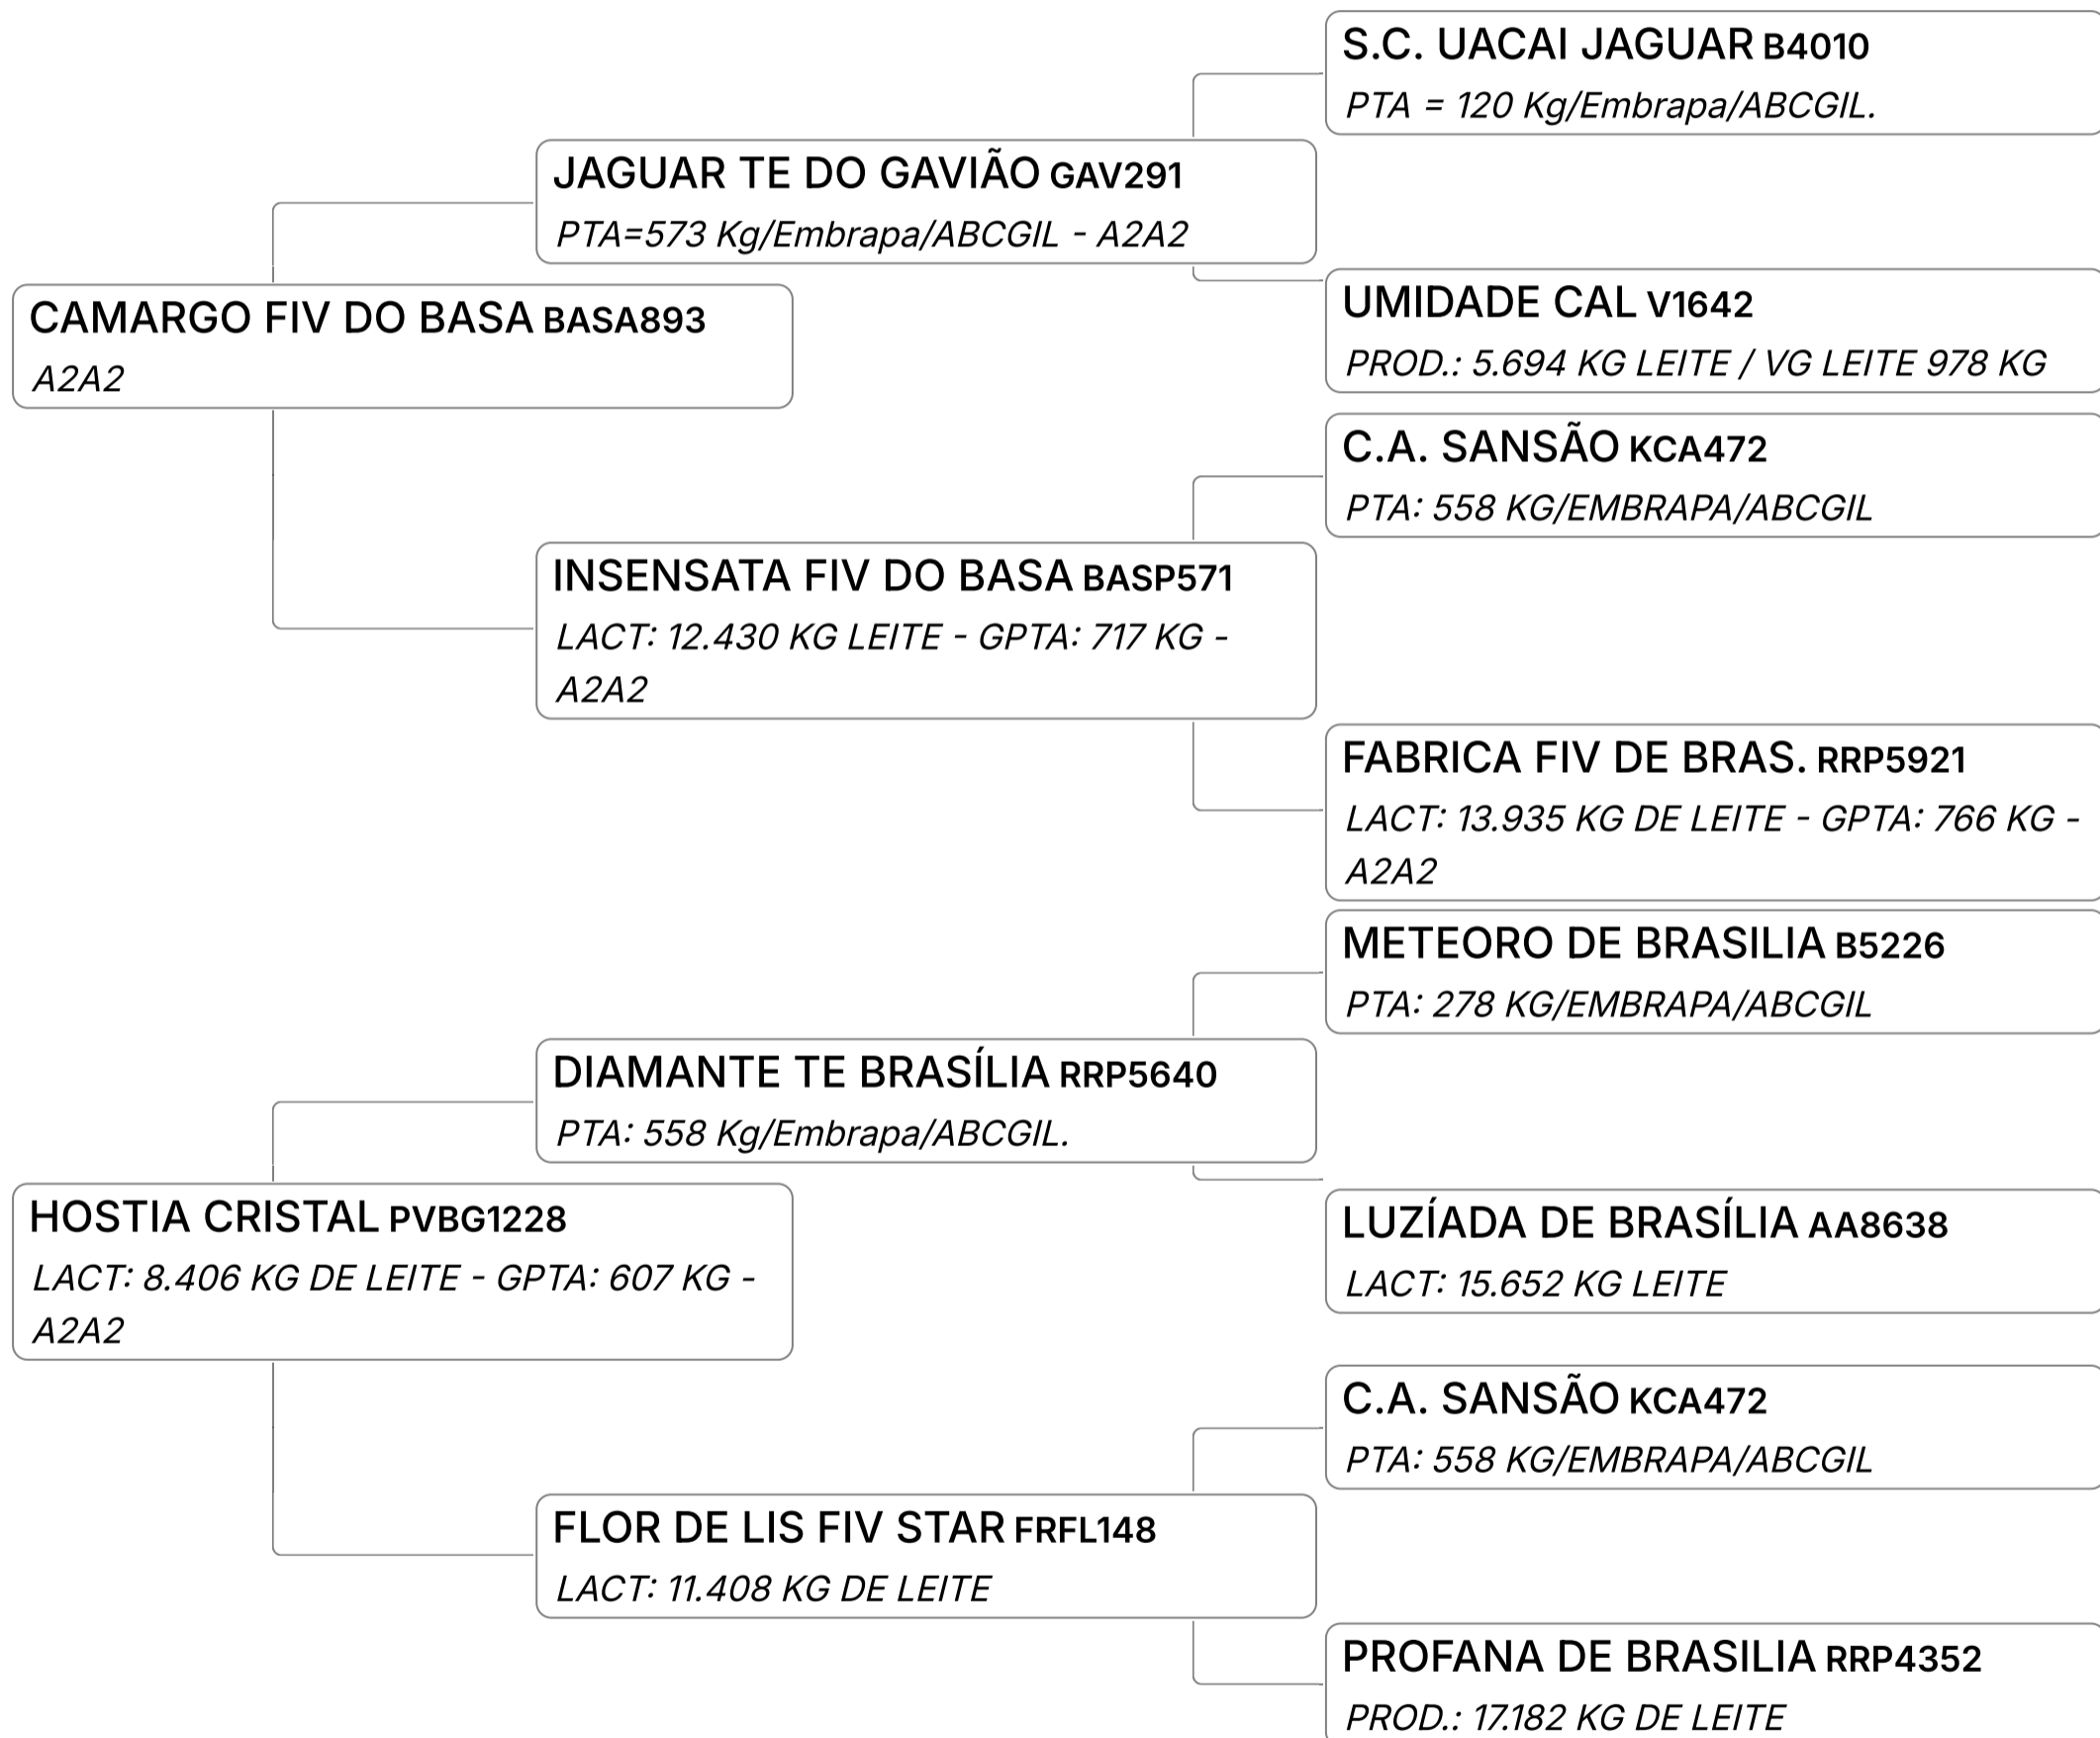

Lote

62 C

HOSTIA CRISTAL

Individual **Prenhez** GIR Mãe: LACT: 8.406 KG DE LEITE - Vendedor **FAZENDA MONTE VERDE**
LEITEIRO GPTA: 607 KG - A2A2 **GIR LEITEIRO**

Lote

62 D

HOSTIA CRISTAL

Individual **Prenhez** GIR Mãe: LACT: 8.406 KG DE LEITE - Vendedor **FAZENDA MONTE VERDE**
LEITEIRO GPTA: 607 KG - A2A2 **GIR LEITEIRO**