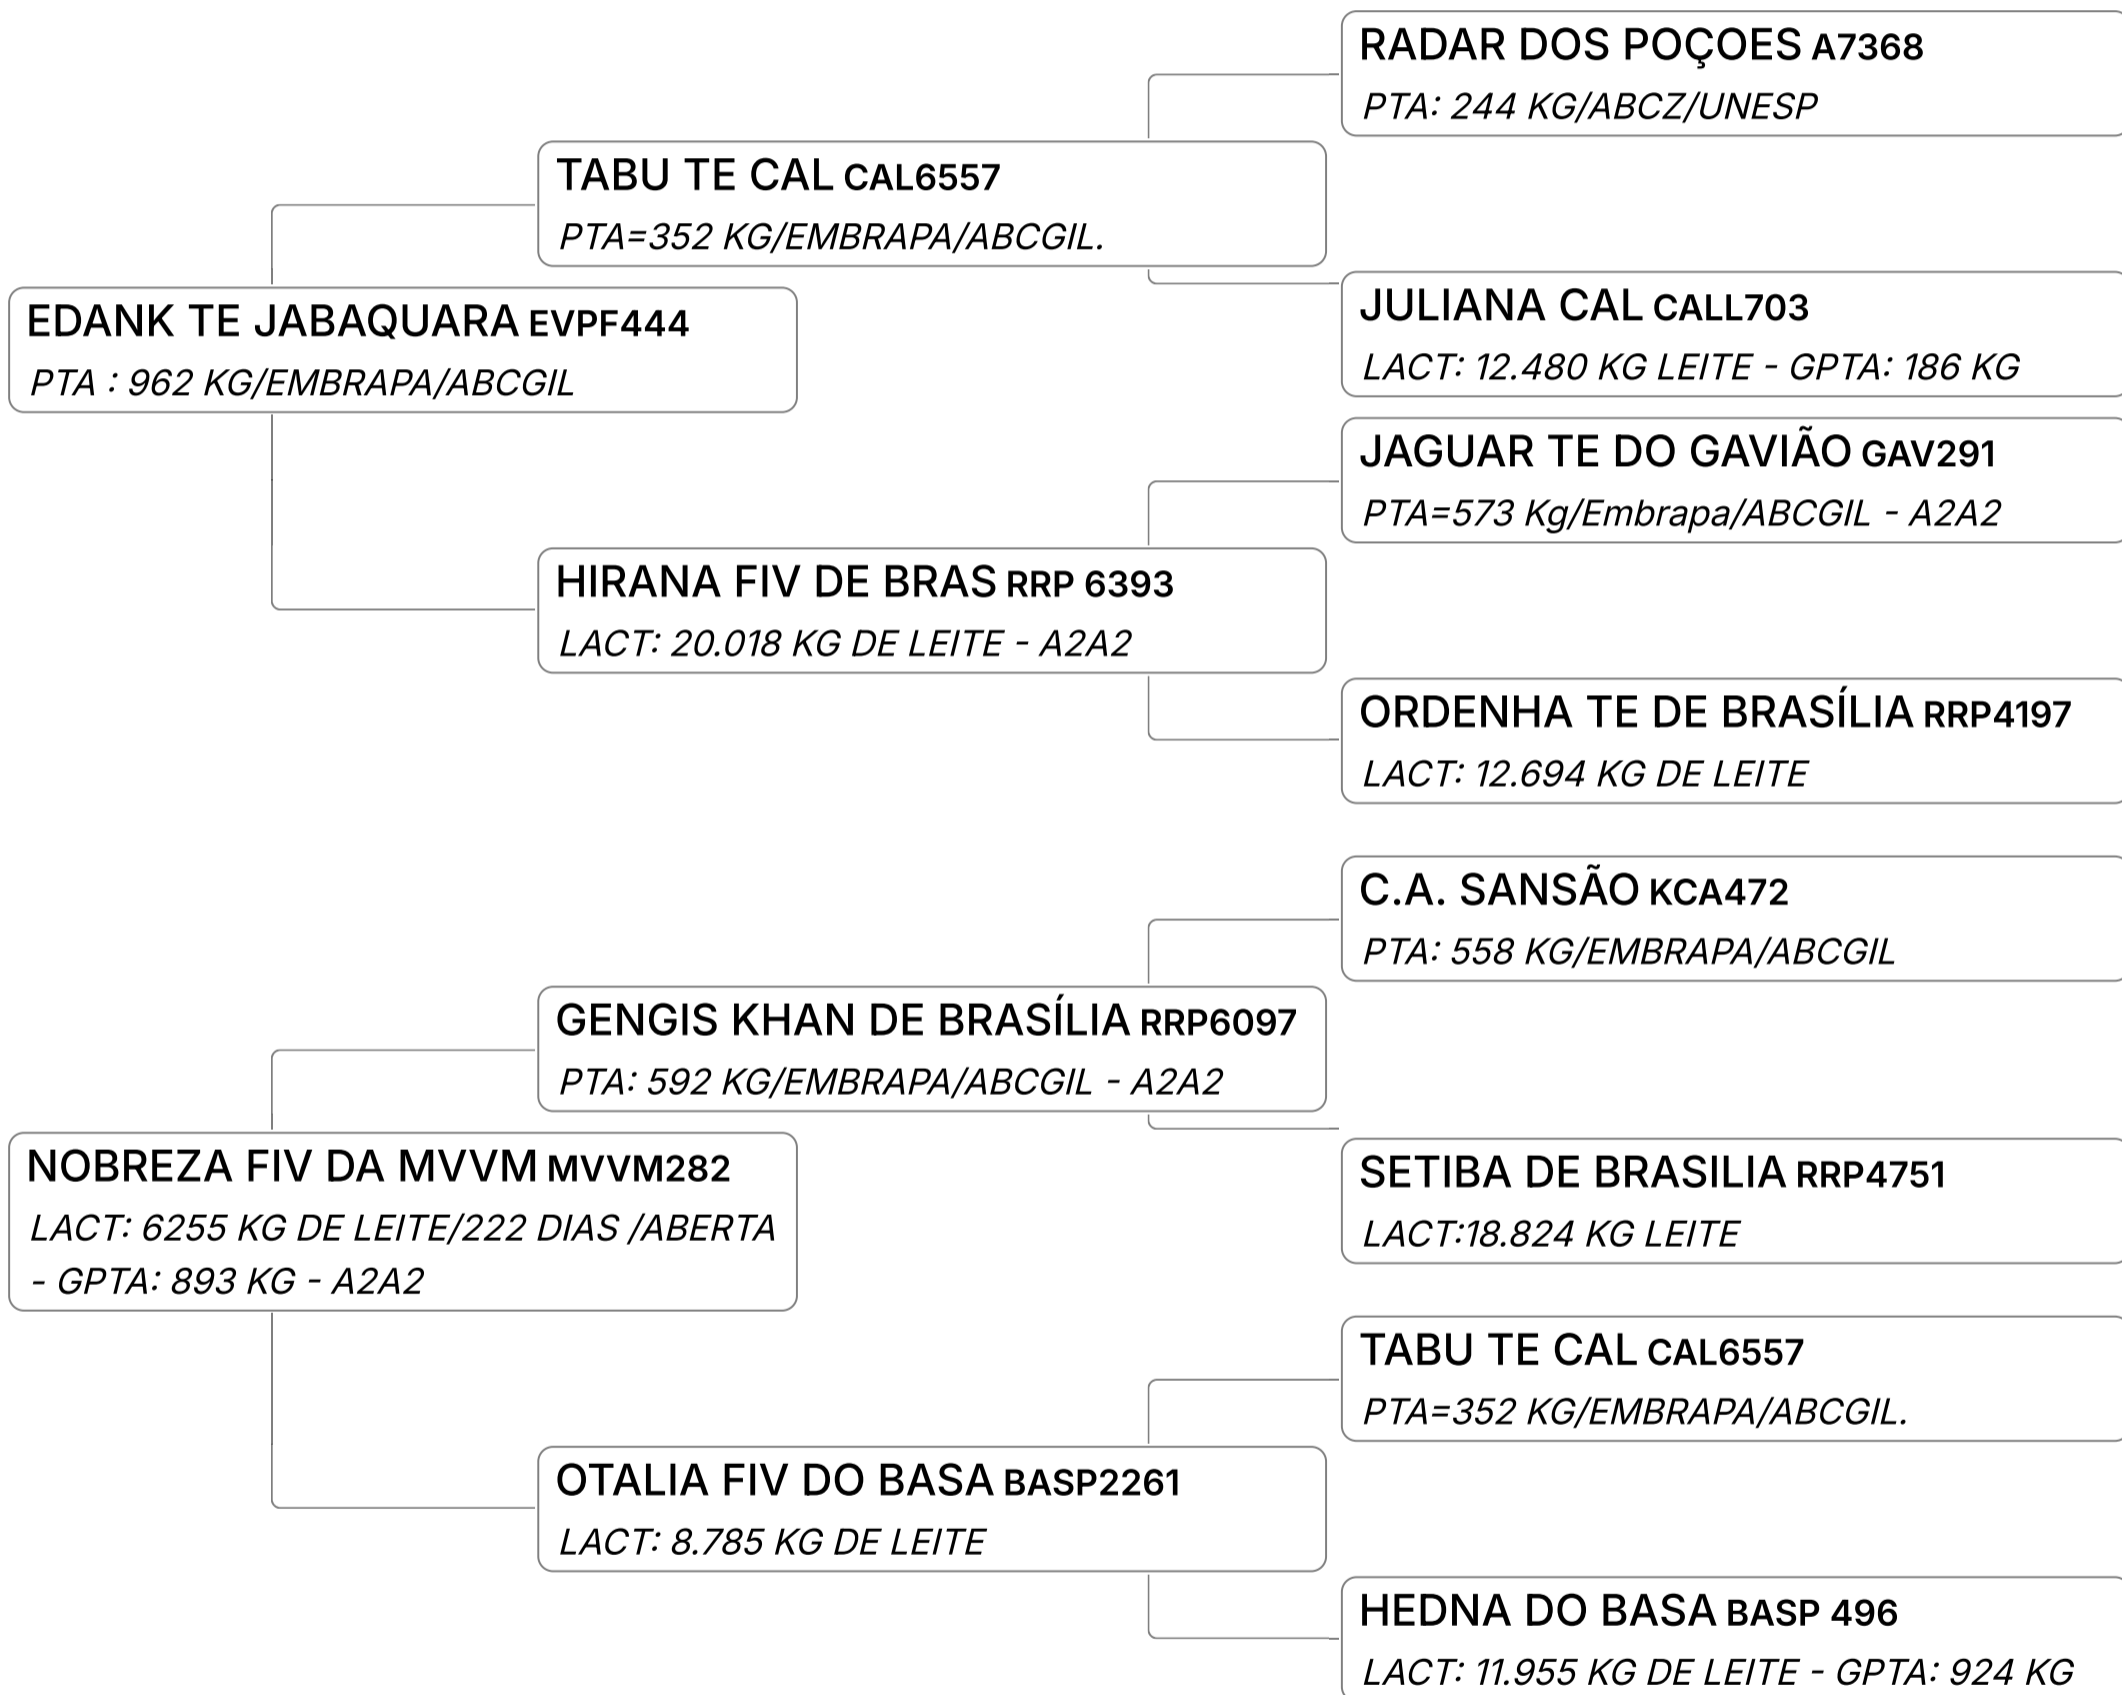

Individual **Animal** | GIR LEITEIRO | Nasc: 06/08/2024 | 8 Vendedor **FAZENDA MONTE VERDE GIR LEITEIRO**
MACHO meses

✓ LOTE DUPLO.

Lote
58 B

QUICK DA MVVM (MVVM343)

Individual **Animal** | GIR LEITEIRO | Nasc: 09/08/2024 | 8 Vendedor **FAZENDA MONTE VERDE GIR LEITEIRO**
MACHO meses