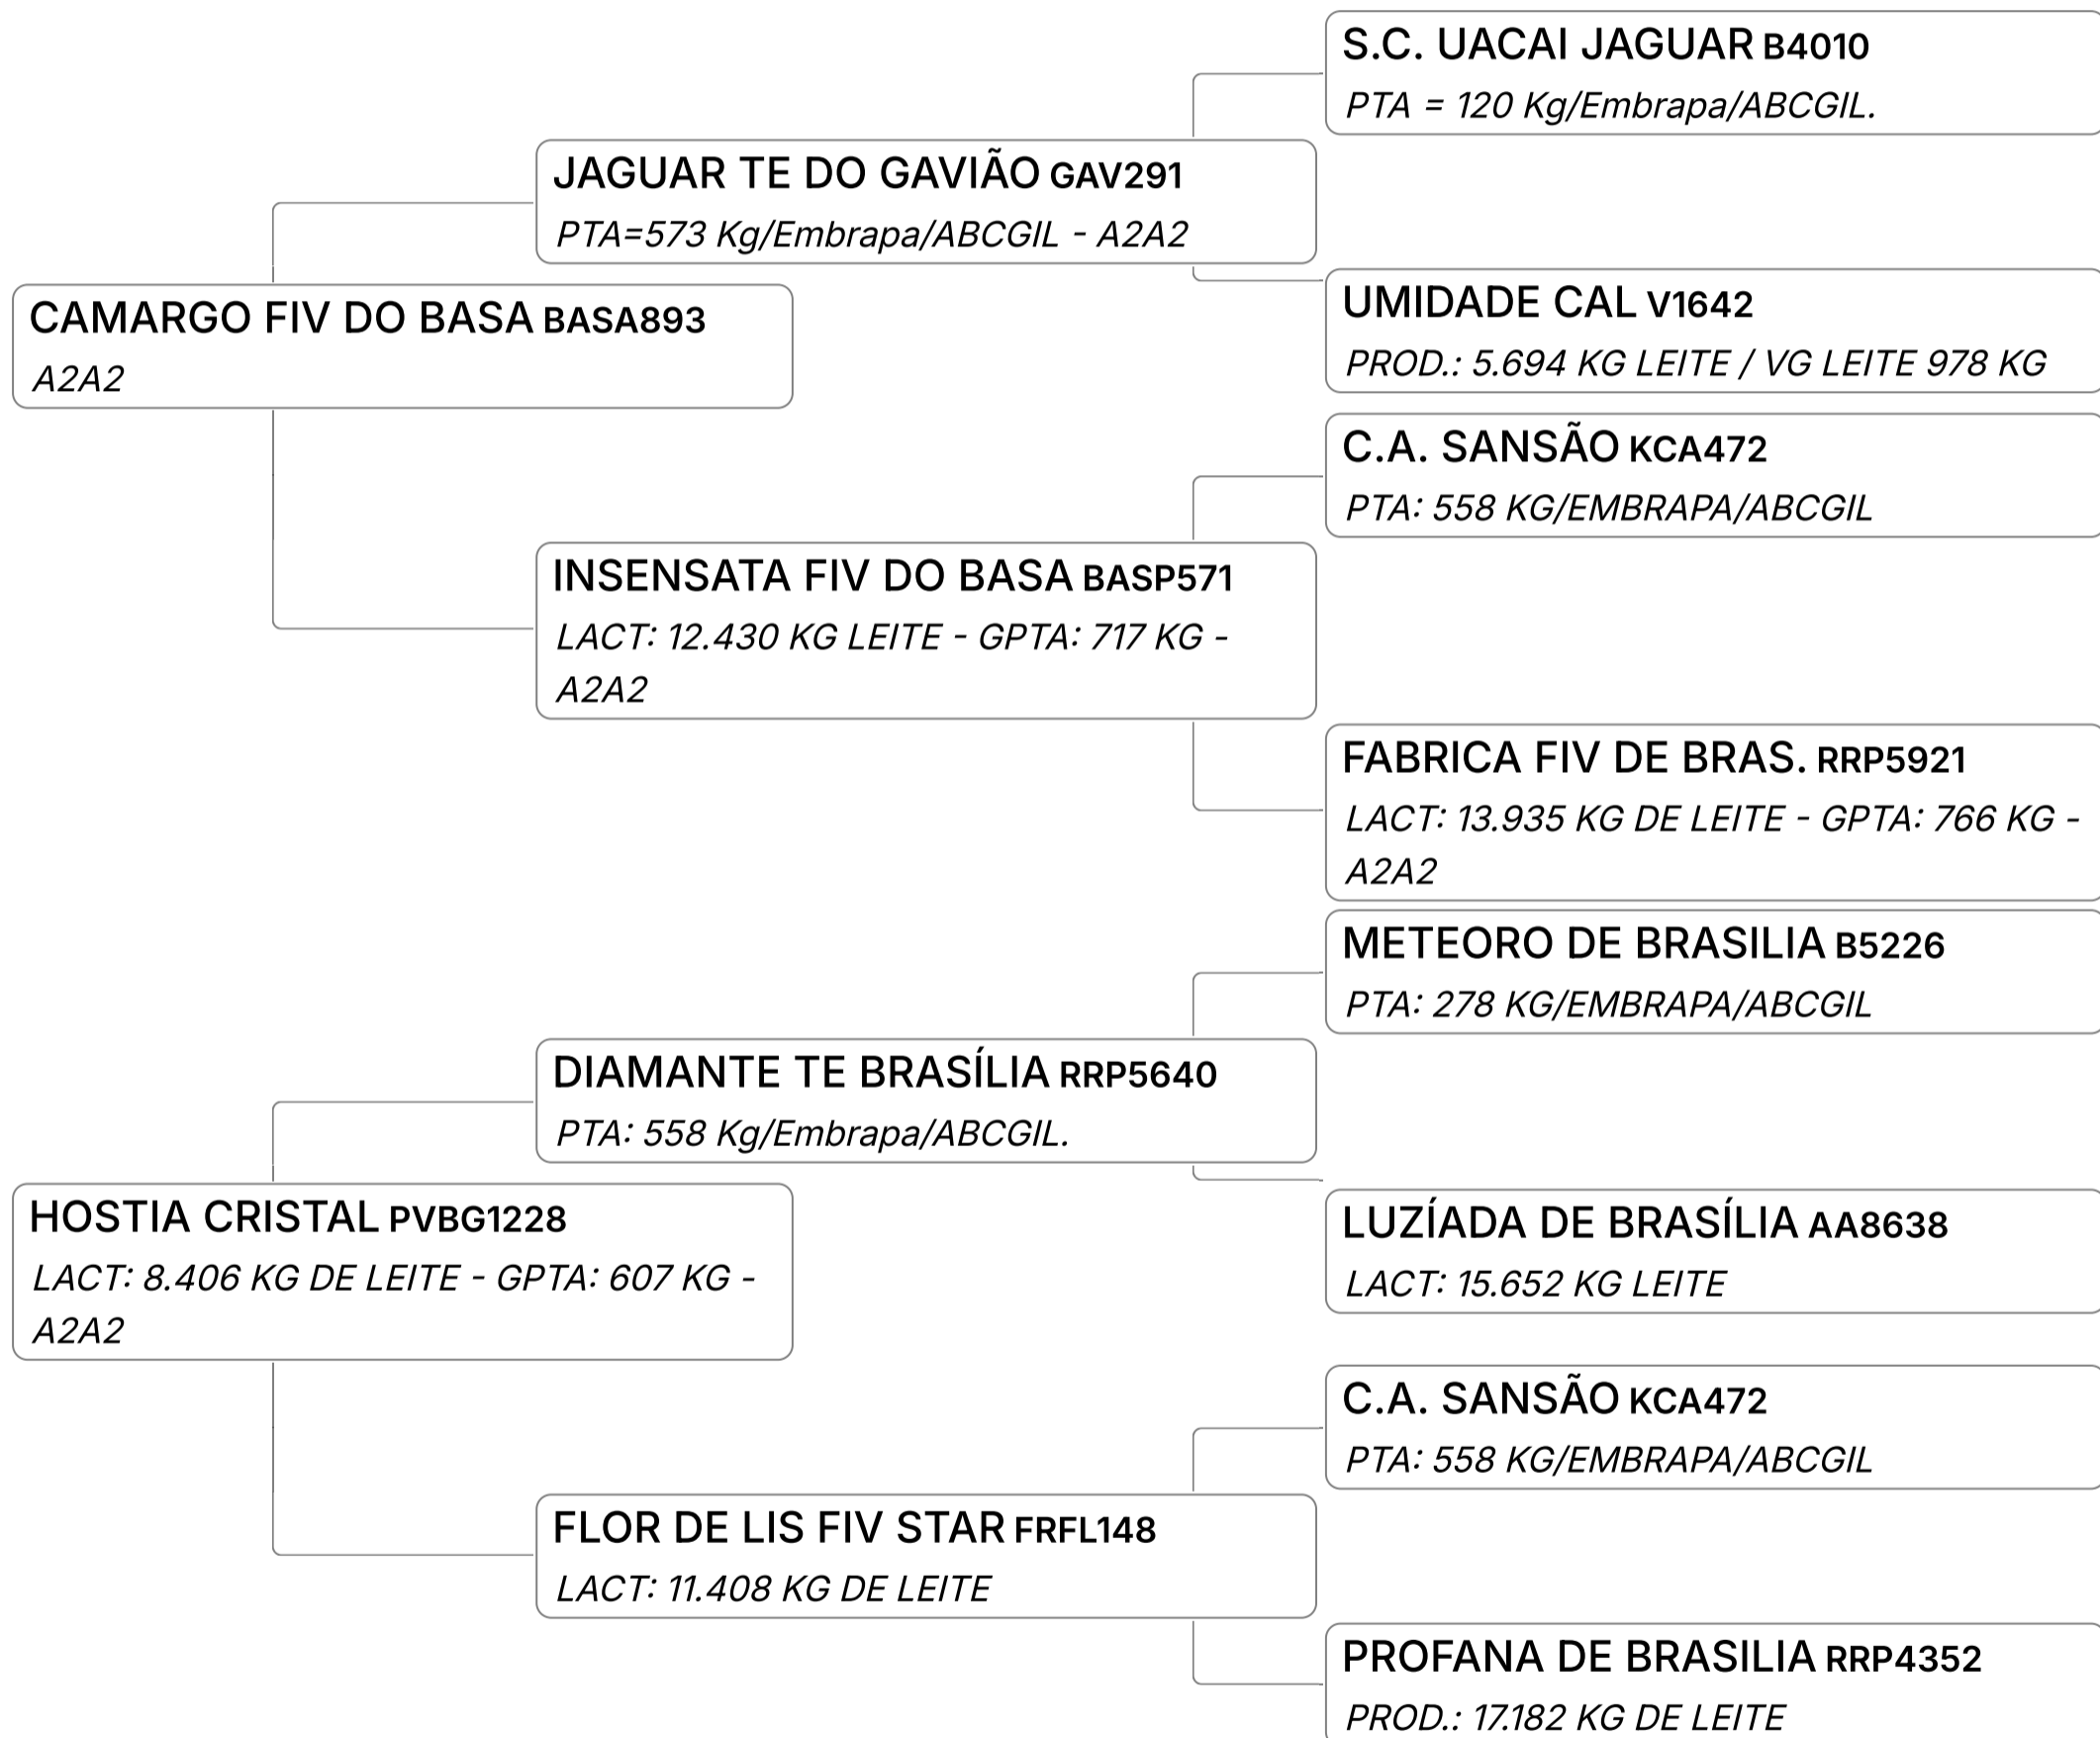

Lote

63 C

HOSTIA CRISTAL

Individual

Prenhez

GIR
LEITEIRO

Mãe: LACT: 8.406 KG DE LEITE -
GPTA: 607 KG - A2A2

Vendedor

FAZENDA MONTE VERDE
GIR LEITEIRO