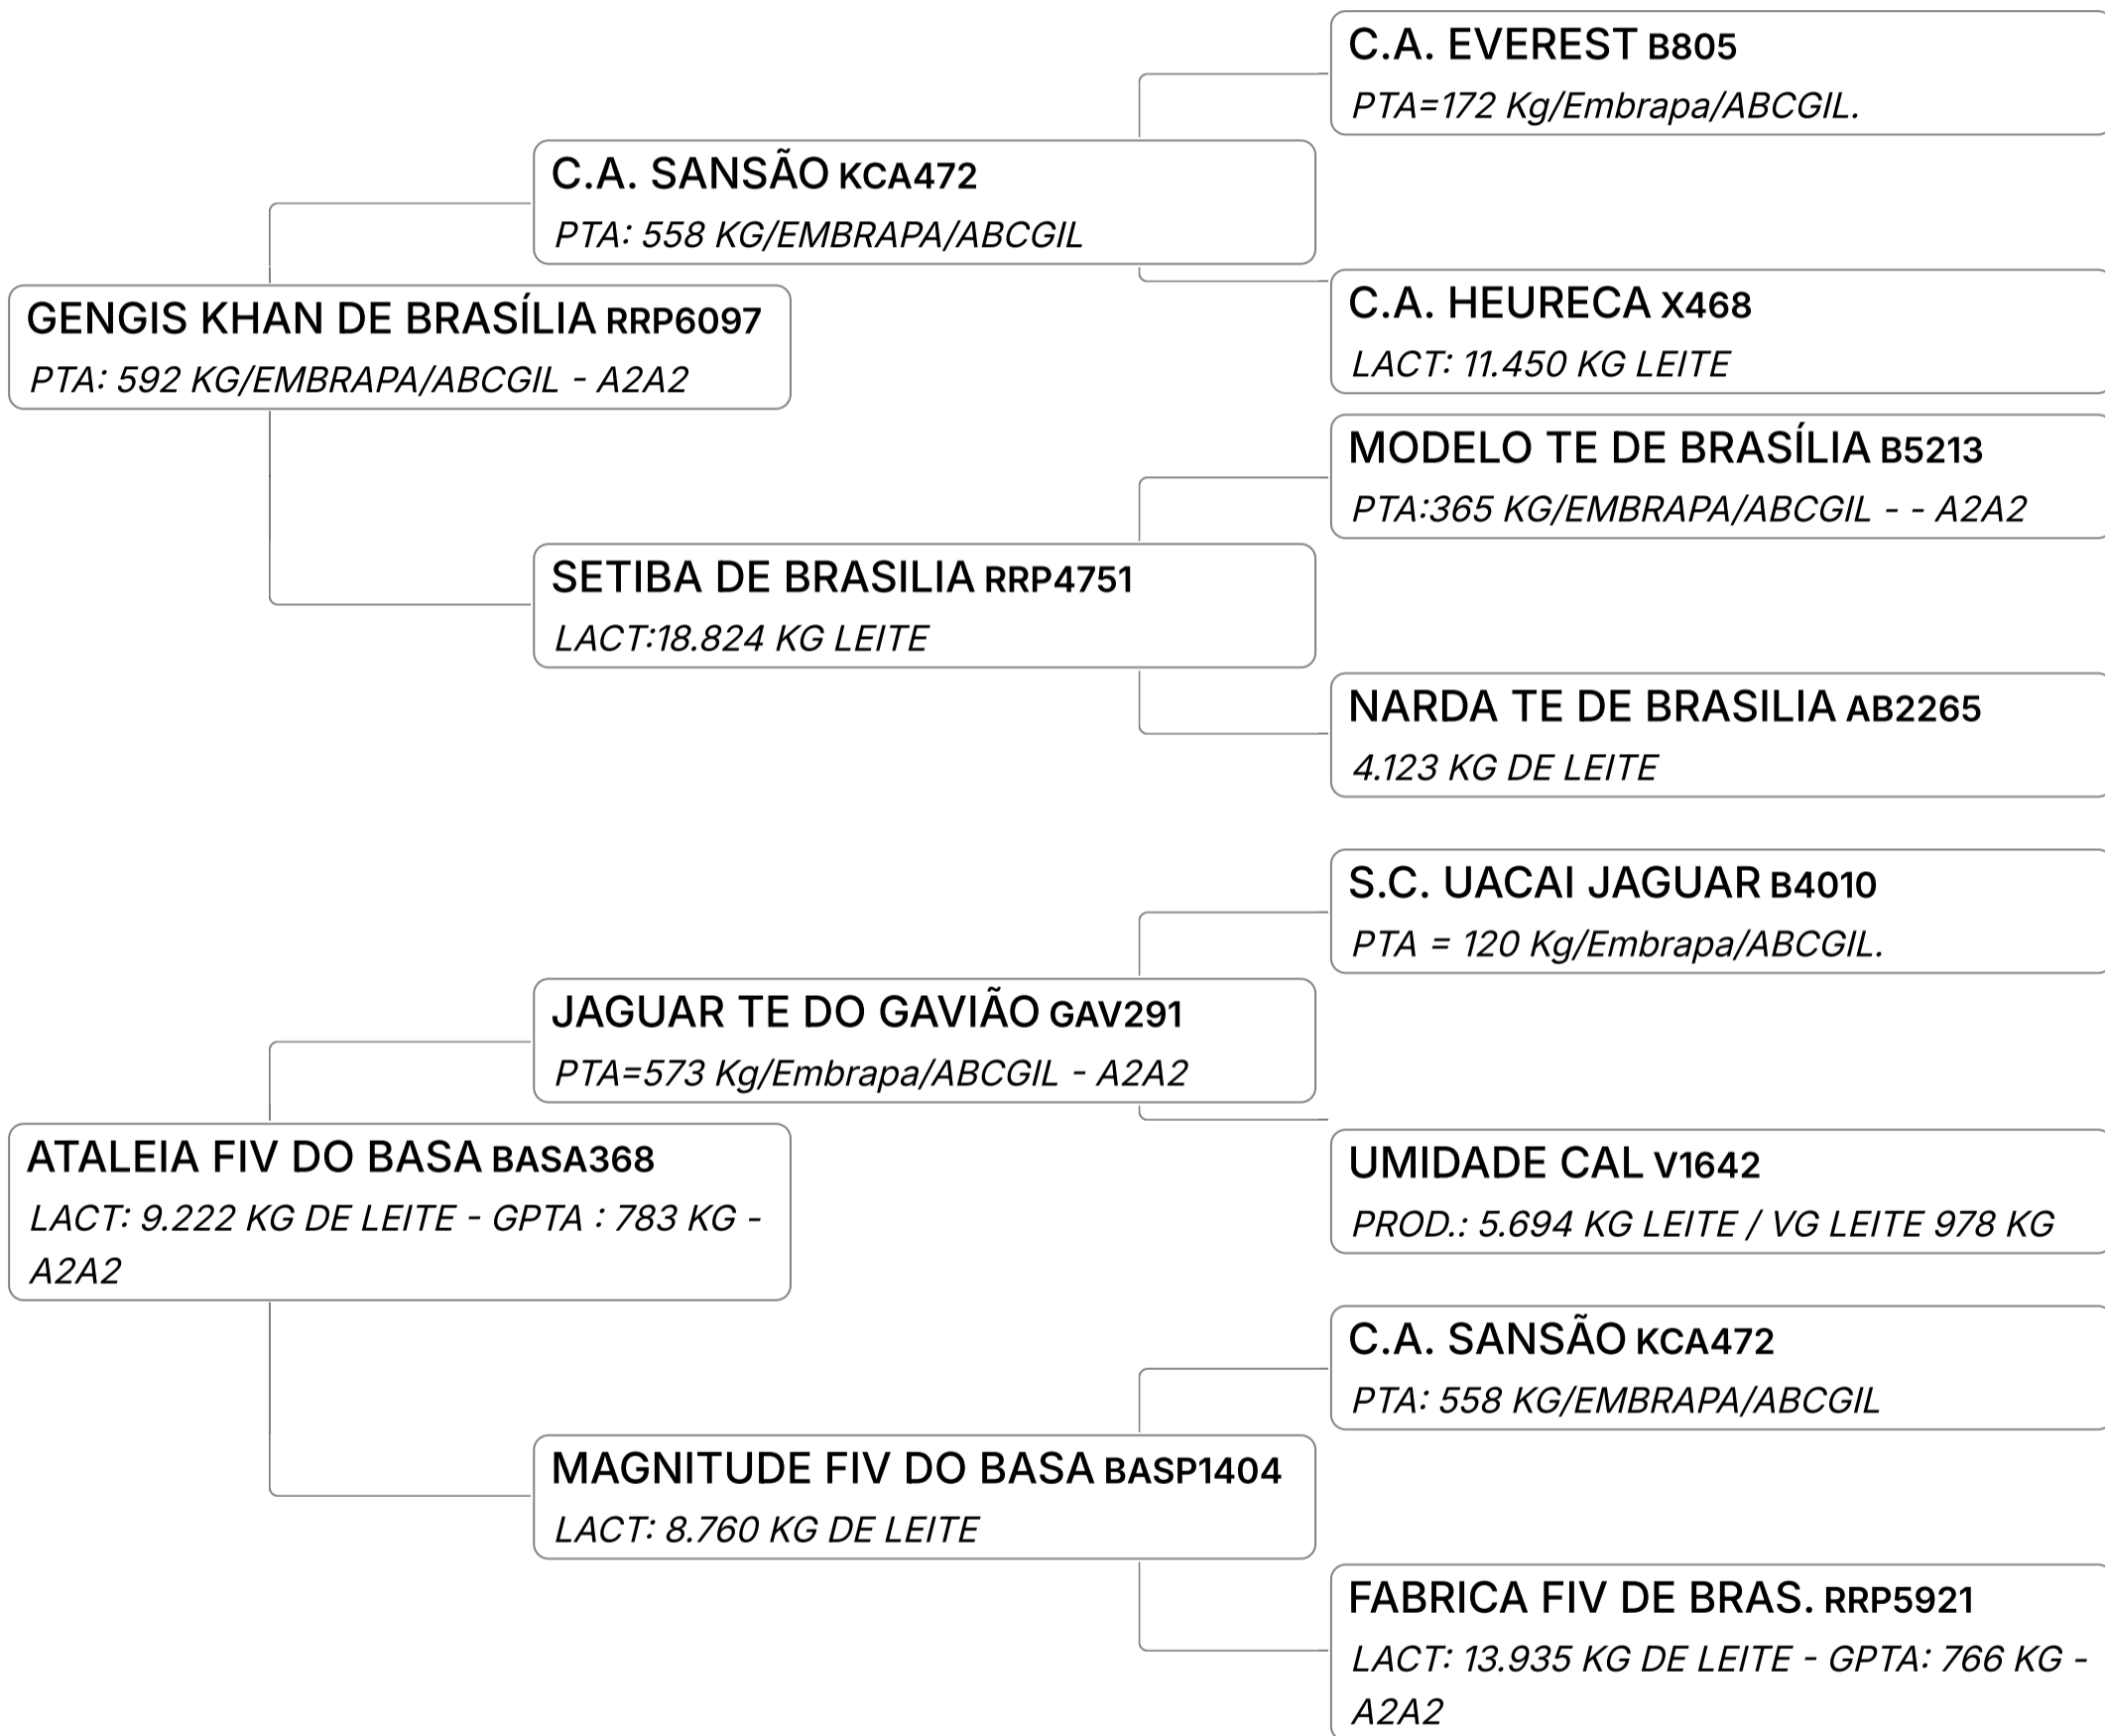

Lote
16

ORTOGRAFIA FIV DA MVVM (MVVM286)

Individual **Animal** | GIR LEITEIRO | Nasc: 11/02/2022 | 38 Vendedor **FAZENDA MONTE VERDE GIR LEITEIRO**
FÊMEA meses

✓ MÉDIA DE OÓCITOS: 16

B-CASEINA
A1A2

GPTA : 794
KG