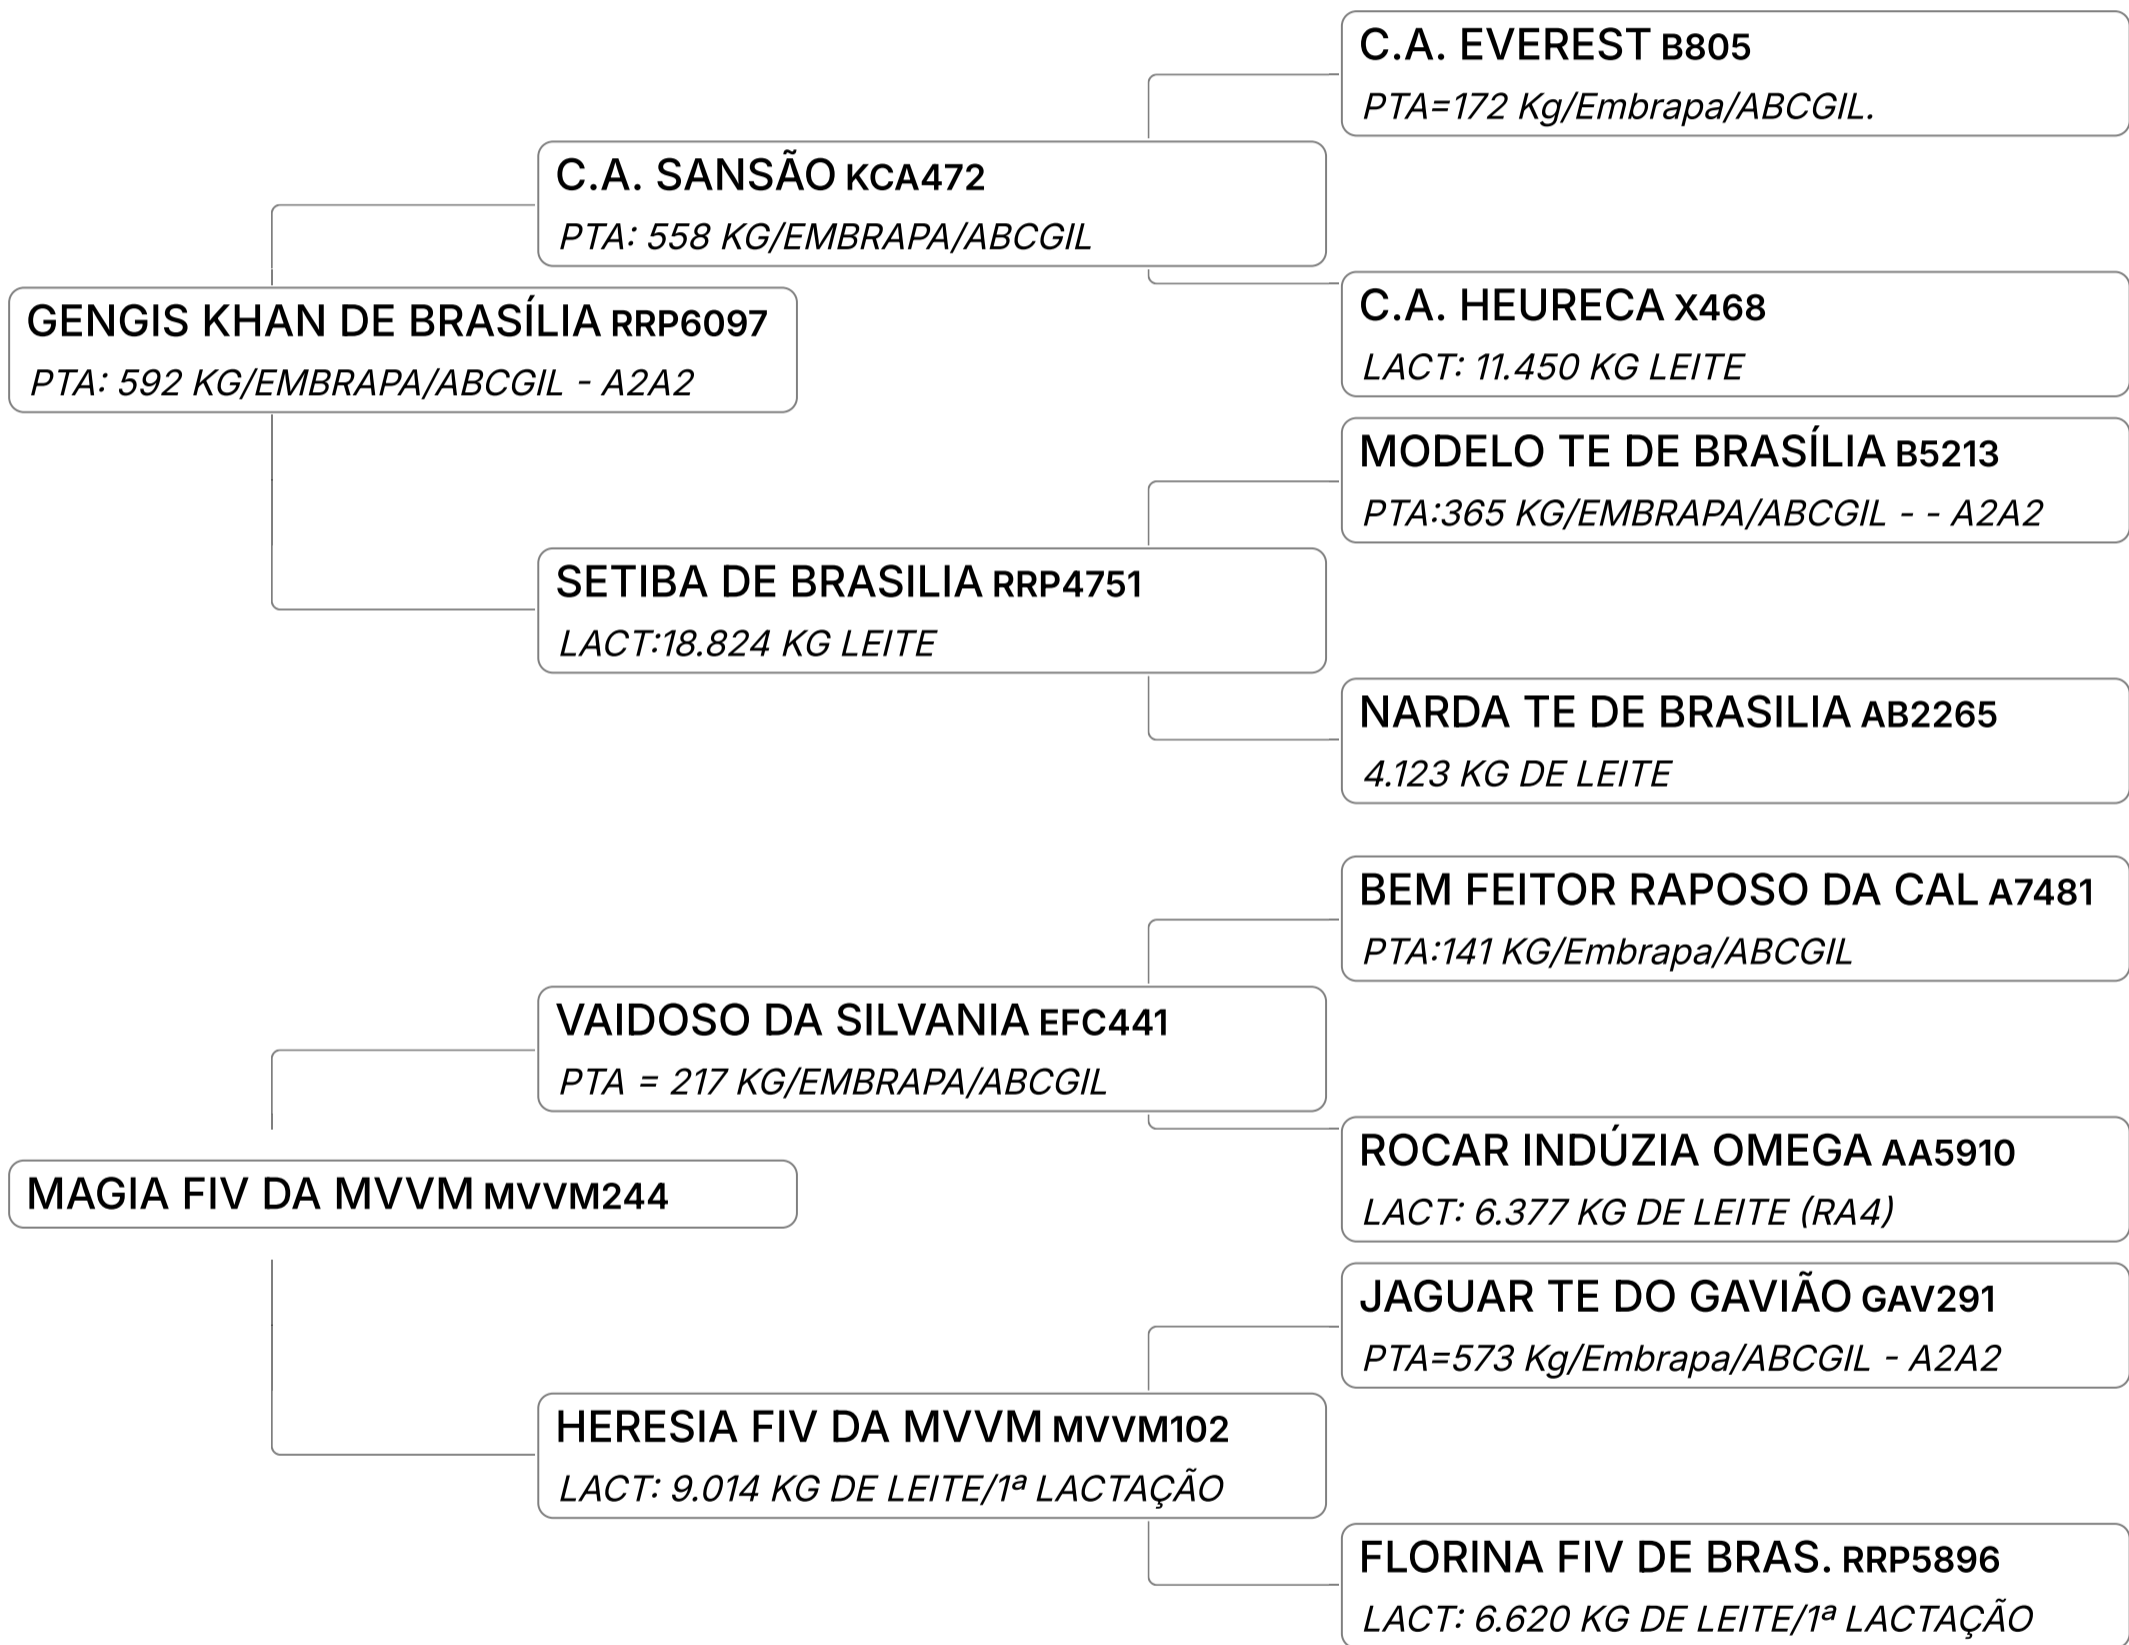

Lote
61 B

REMADOR FIV DA MVVM (MVVM374)

Individual **Animal** | GIR LEITEIRO | Nasc: 10/02/2025 | 2 Vendedor **FAZENDA MONTE VERDE GIR LEITEIRO**
MACHO meses