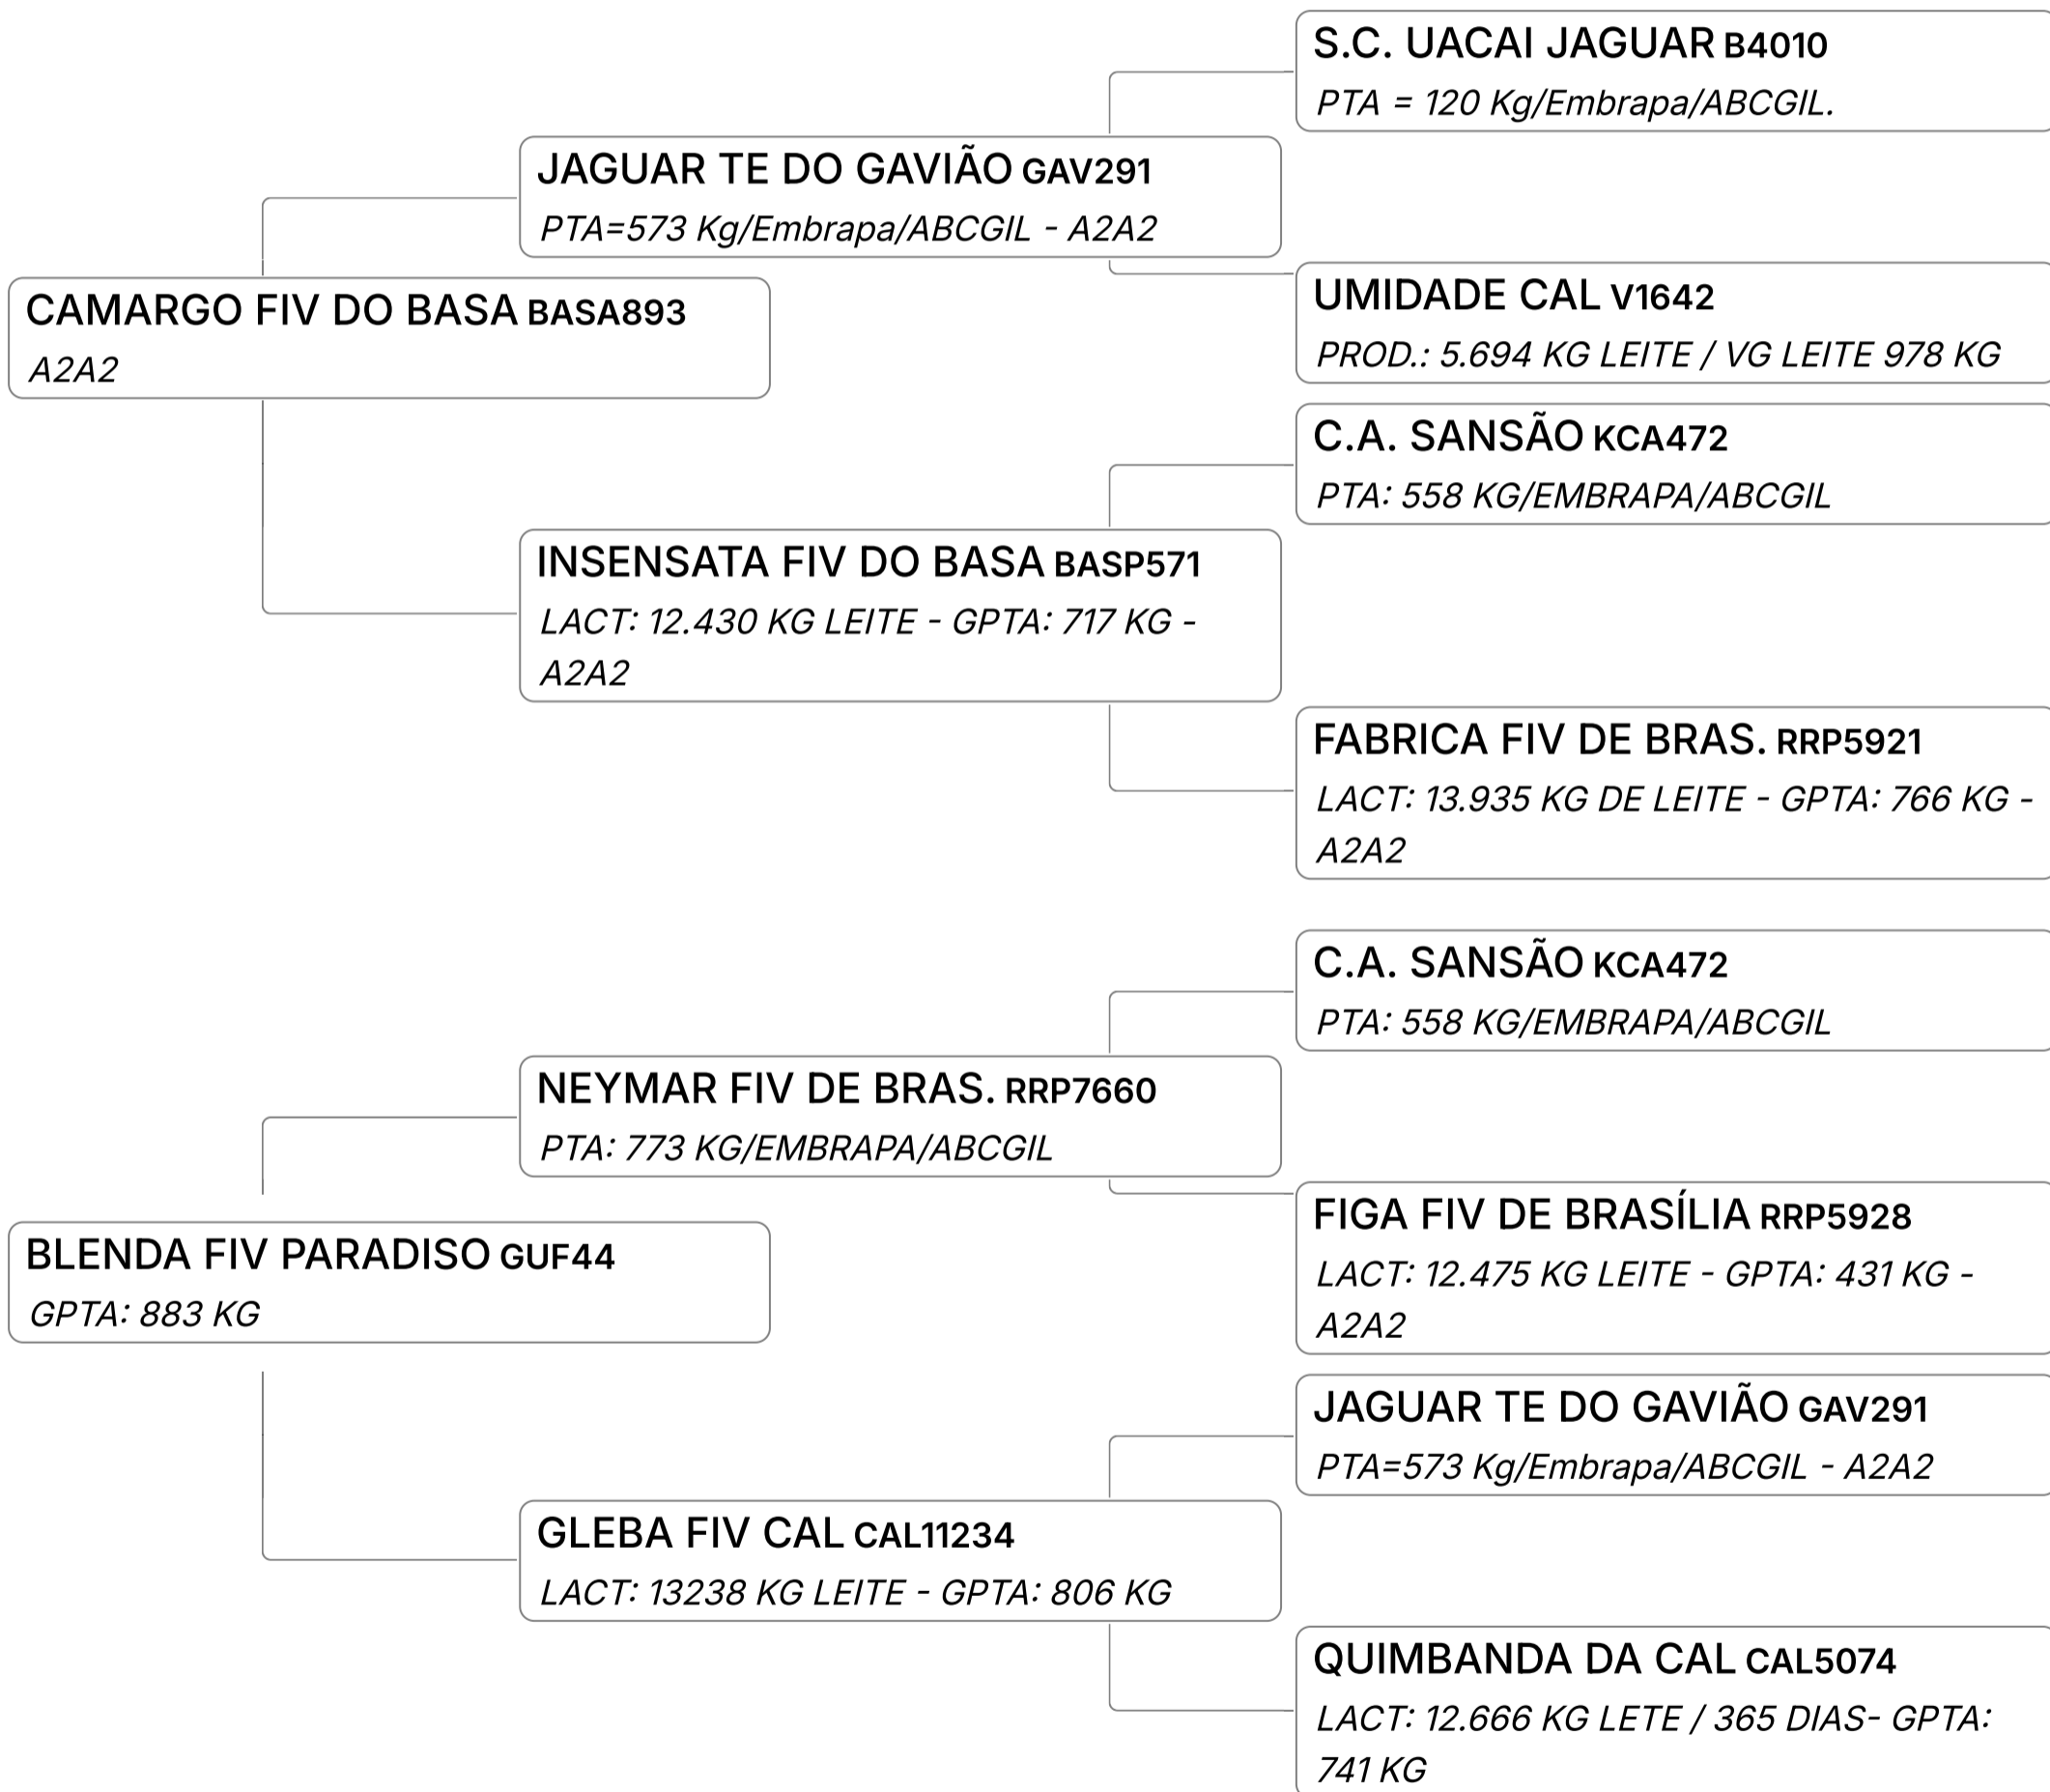

LEILÃO LIQUIDAÇÃO DE PLANTEL FAZENDA MONTE VERDE GIR LEITEIRO

Lote
37

QUELINDA FIV DA MVVM (MVVM339)

Individual **Animal** | GIR LEITEIRO | Nasc: 27/03/2024 | 13 Vendedor **FAZENDA MONTE VERDE GIR**
FÊMEA meses **LEITEIRO**

GIR LEITEIRO
B-CASEINA
A1A2

GIR LEITEIRO
GPTA : 785
KG