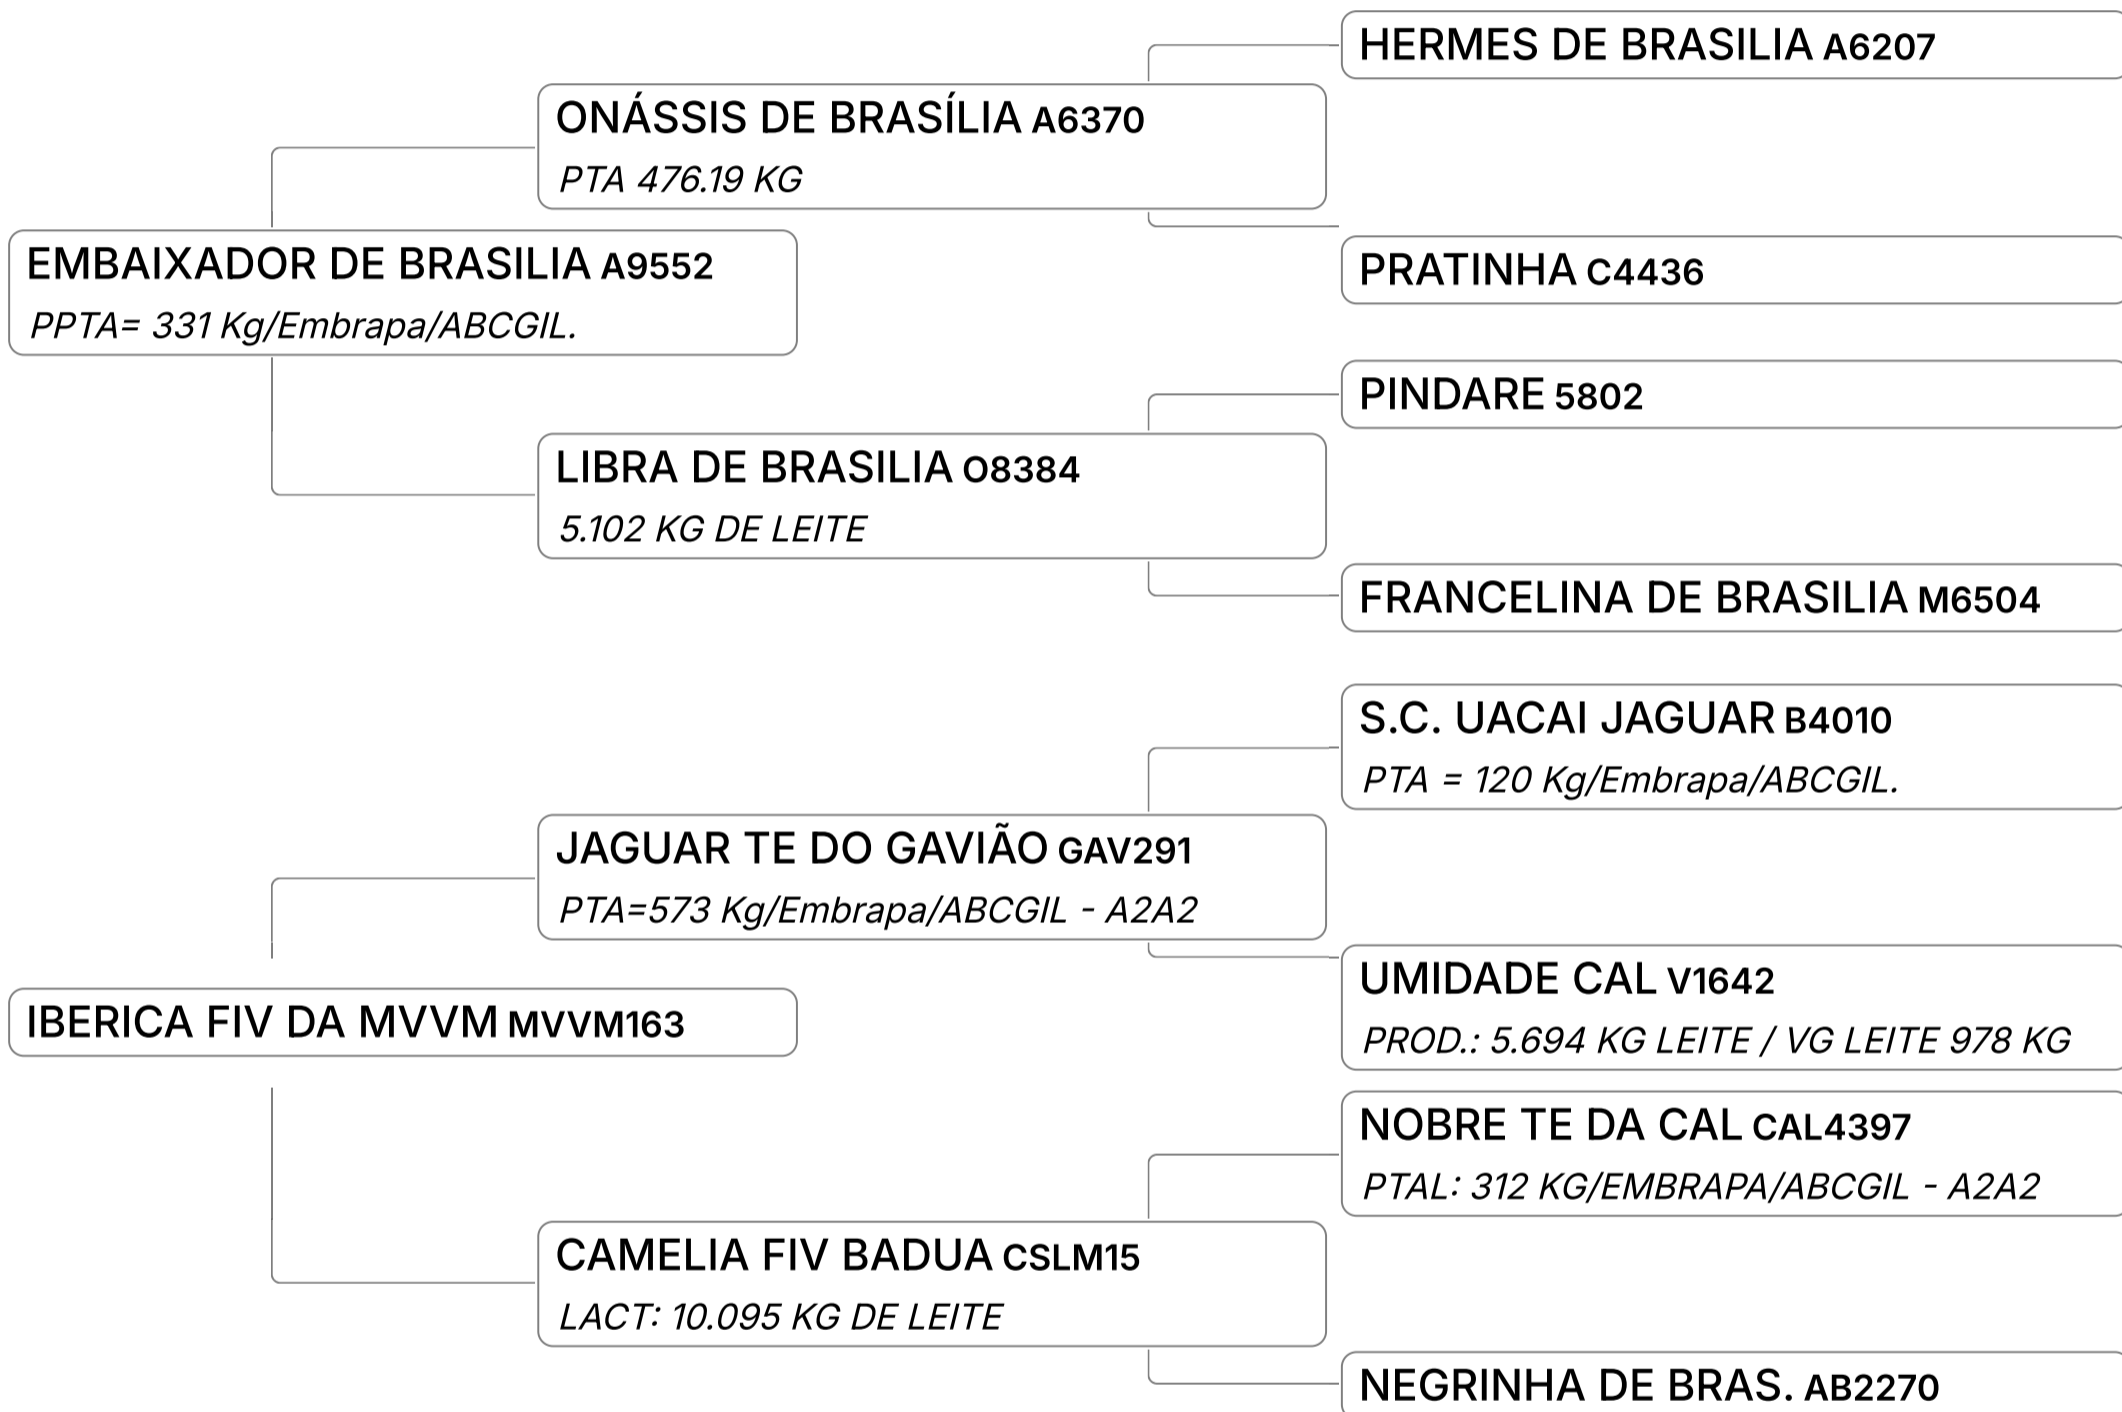

LEITURA FIV DA MVVM (MVVM215)

Individual **Animal** | GIR LEITEIRO | Nasc: 27/08/2019 | 68 Vendedor **FAZENDA MONTE VERDE GIR LEITEIRO**
FÊMEA meses

Q PARIDA EM 29/01/25, SEM A CRIA AO PÉ. INSEMINADA DO ANTONIONE FIV CABO VERDE EM 06/03/25. MÉDIA DE OÓCITOS: 09

ABCZ
Lactação : 8408
KG DE LEITE

GIR LEITEIRO
B-CASEINA
A2A2

GIR LEITEIRO
GPTA : 485
KG DE LEITE

LEILÃO LIQUIDAÇÃO DE PLANTEL FAZENDA MONTE VERDE GIR LEITEIRO

Lote
2

NONA FIV DA MVVM (MVVM269)

Individual **Animal** | GIR LEITEIRO | Nasc: 09/02/2021 | 50 Vendedor **FAZENDA MONTE VERDE GIR LEITEIRO**
FÊMEA meses

Q PARIDA EM 12/09/24, SEM A CRIA AO PÉ. INSEMINADA DO FESTEIRO FIV CABO VERDE EM 06/03/25.

GIR LEITEIRO
B-CASEINA
A2A2

GIR LEITEIRO
GPTA : 434
KG

ABCZ
Lactação : 4377
KG/188 DIAS-ABE

LEILÃO LIQUIDAÇÃO DE PLANTEL FAZENDA MONTE VERDE GIR LEITEIRO

Lote
3

MAGNÍFICA FIV DA MVVM (MVVM238)

Individual **Animal** | GIR LEITEIRO | Nasc: 25/03/2020 | 61 Vendedor **FAZENDA MONTE VERDE GIR LEITEIRO**
FÊMEA meses

Q PARIDA EM 06/11/24, SEM A CRIA AO PÉ. INSEMINADA DO PICASSO FIV 2B EM 06/03/25.