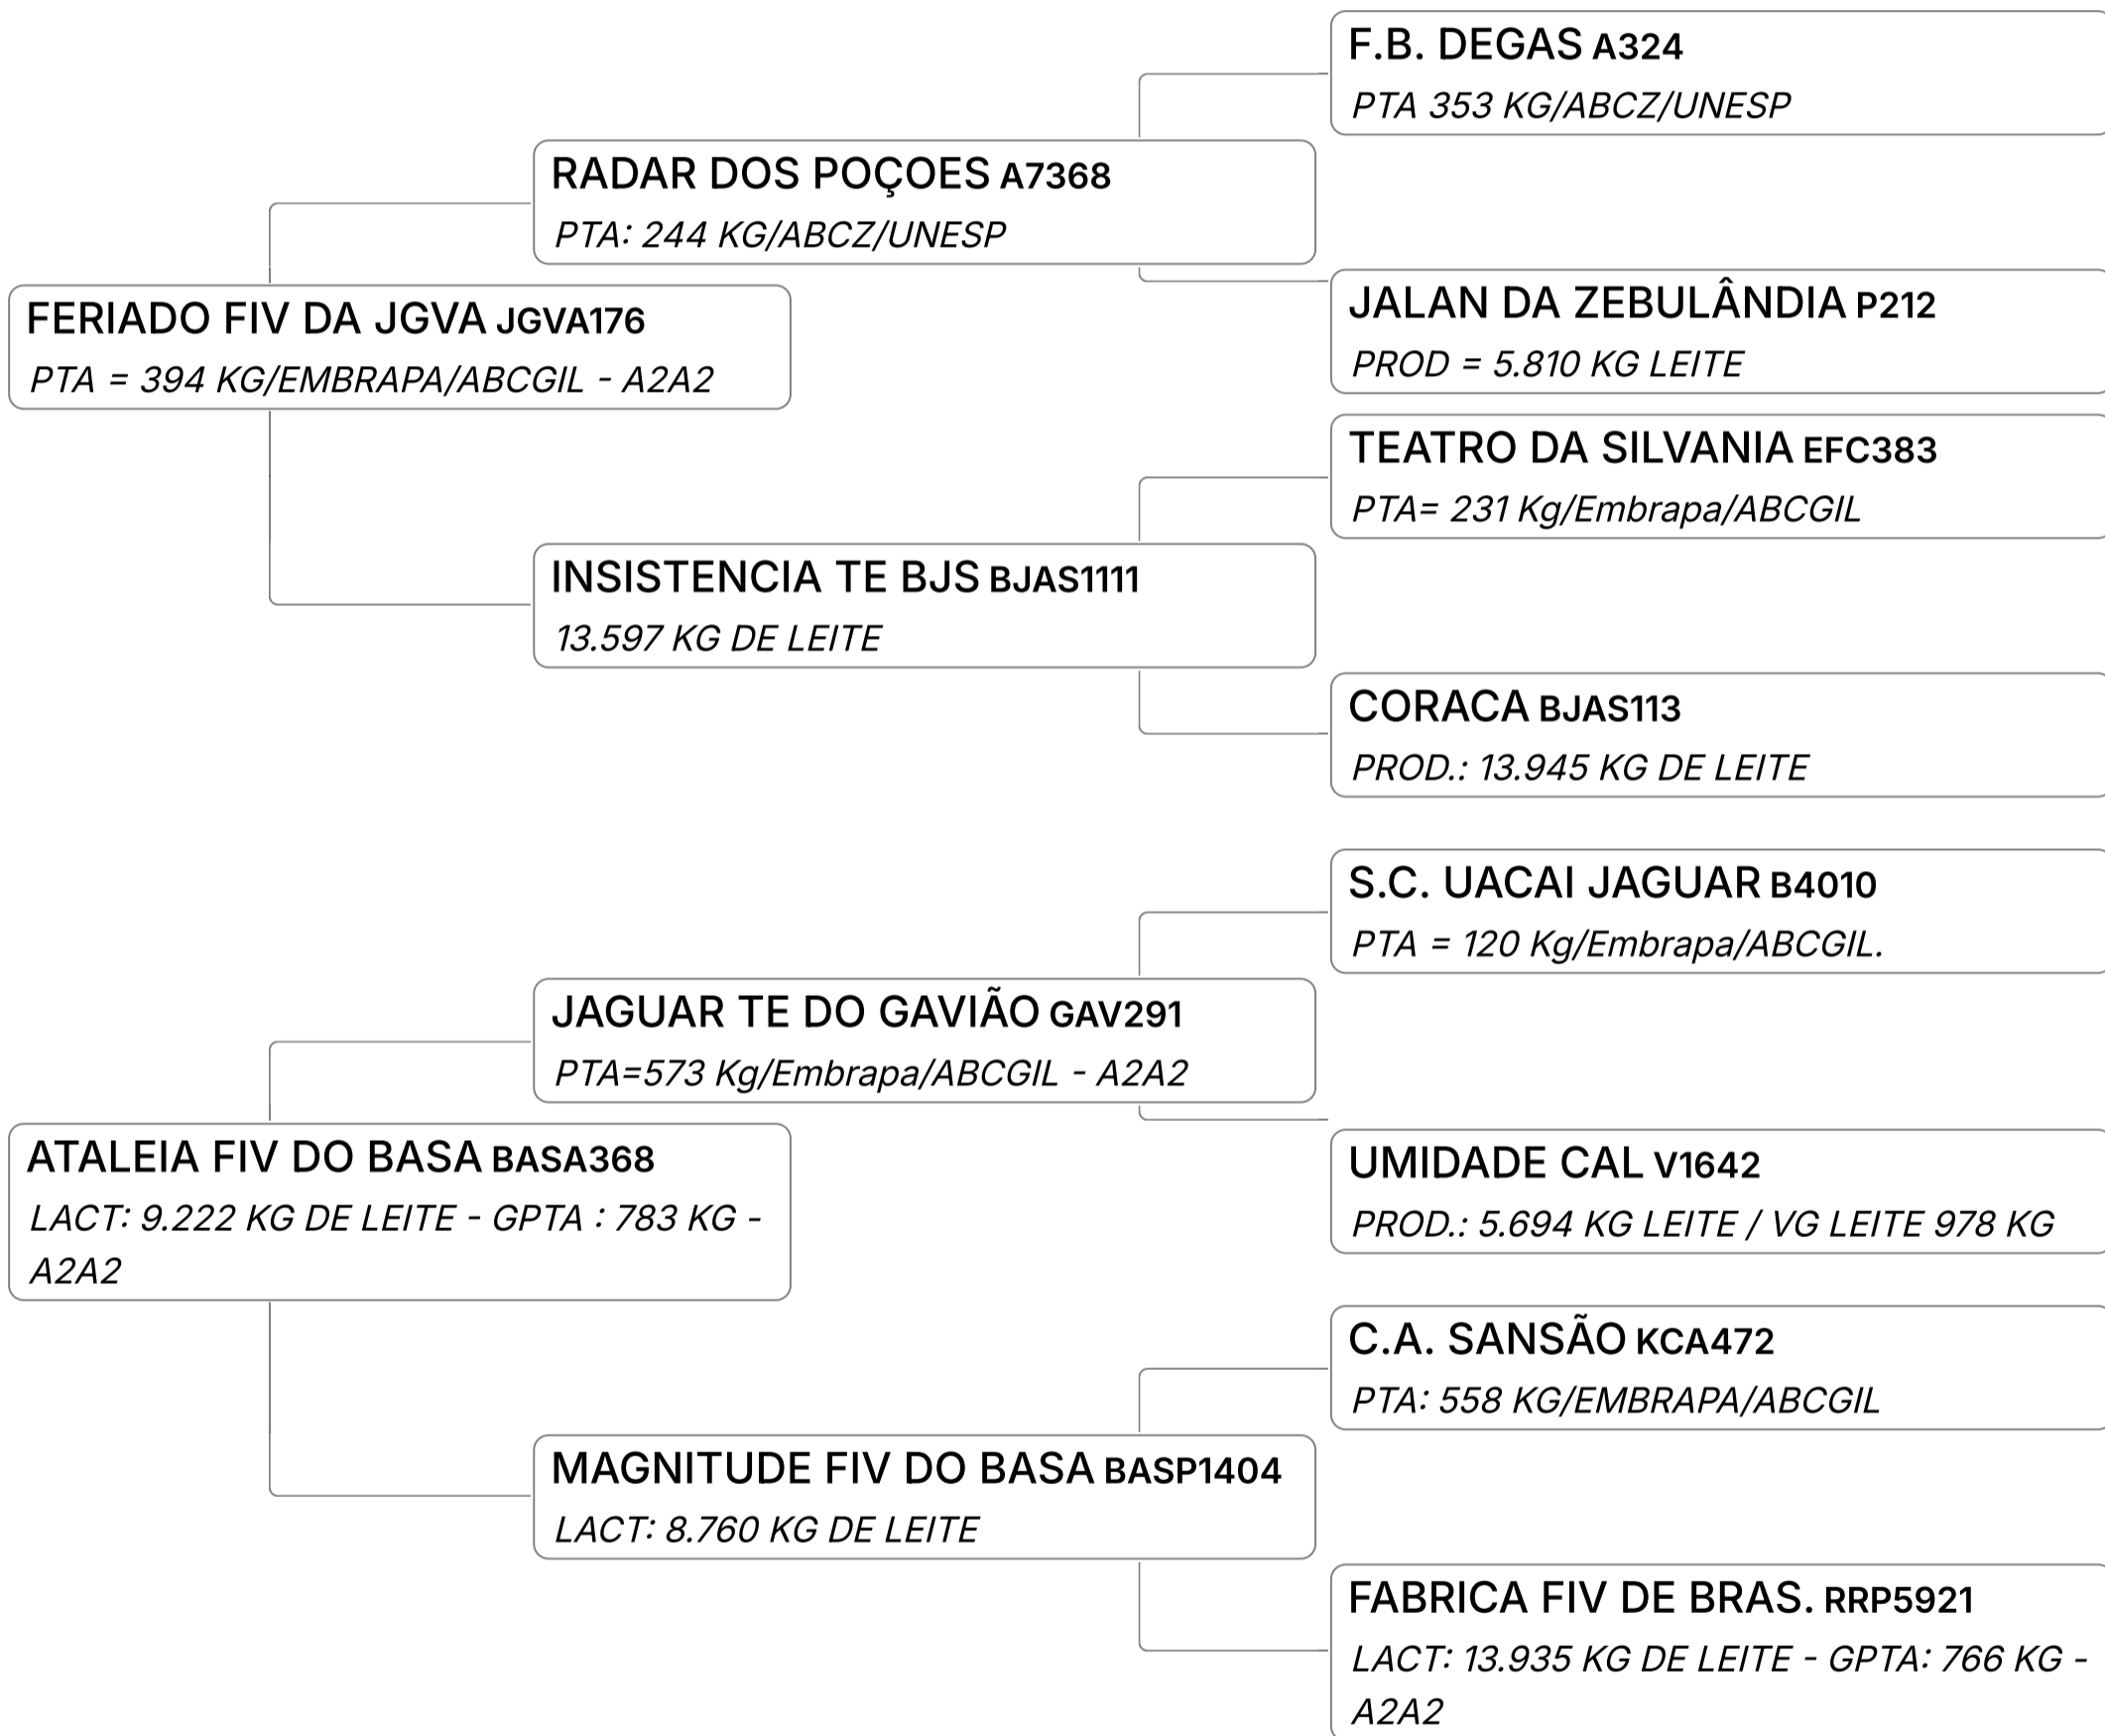

Lote
43 A

POLÔNIA DA MVVM (MVVM307)

Individual **Animal** | GIR LEITEIRO | Nasc: 09/02/2023 | 26 Vendedor **FAZENDA MONTE VERDE GIR LEITEIRO**
FÊMEA meses

✓ LOTE DUPLO.

Q PRENHA DE EMBRIÃO 1/2 SANGUE, SEXADO DE FÊMEA (PENN ENGLAND GORDON-ET x NOBREZA FIV DA MVVM - 5.337 KG DE LEITE - GPTA: 893 KG - A2A2 (Gengis Khan X Otália FIV do Basa - 8.785 Kg de Leite)) COM P. PARTO PARA 03/09/25. MÉDIA DE OÓCITOS: 15