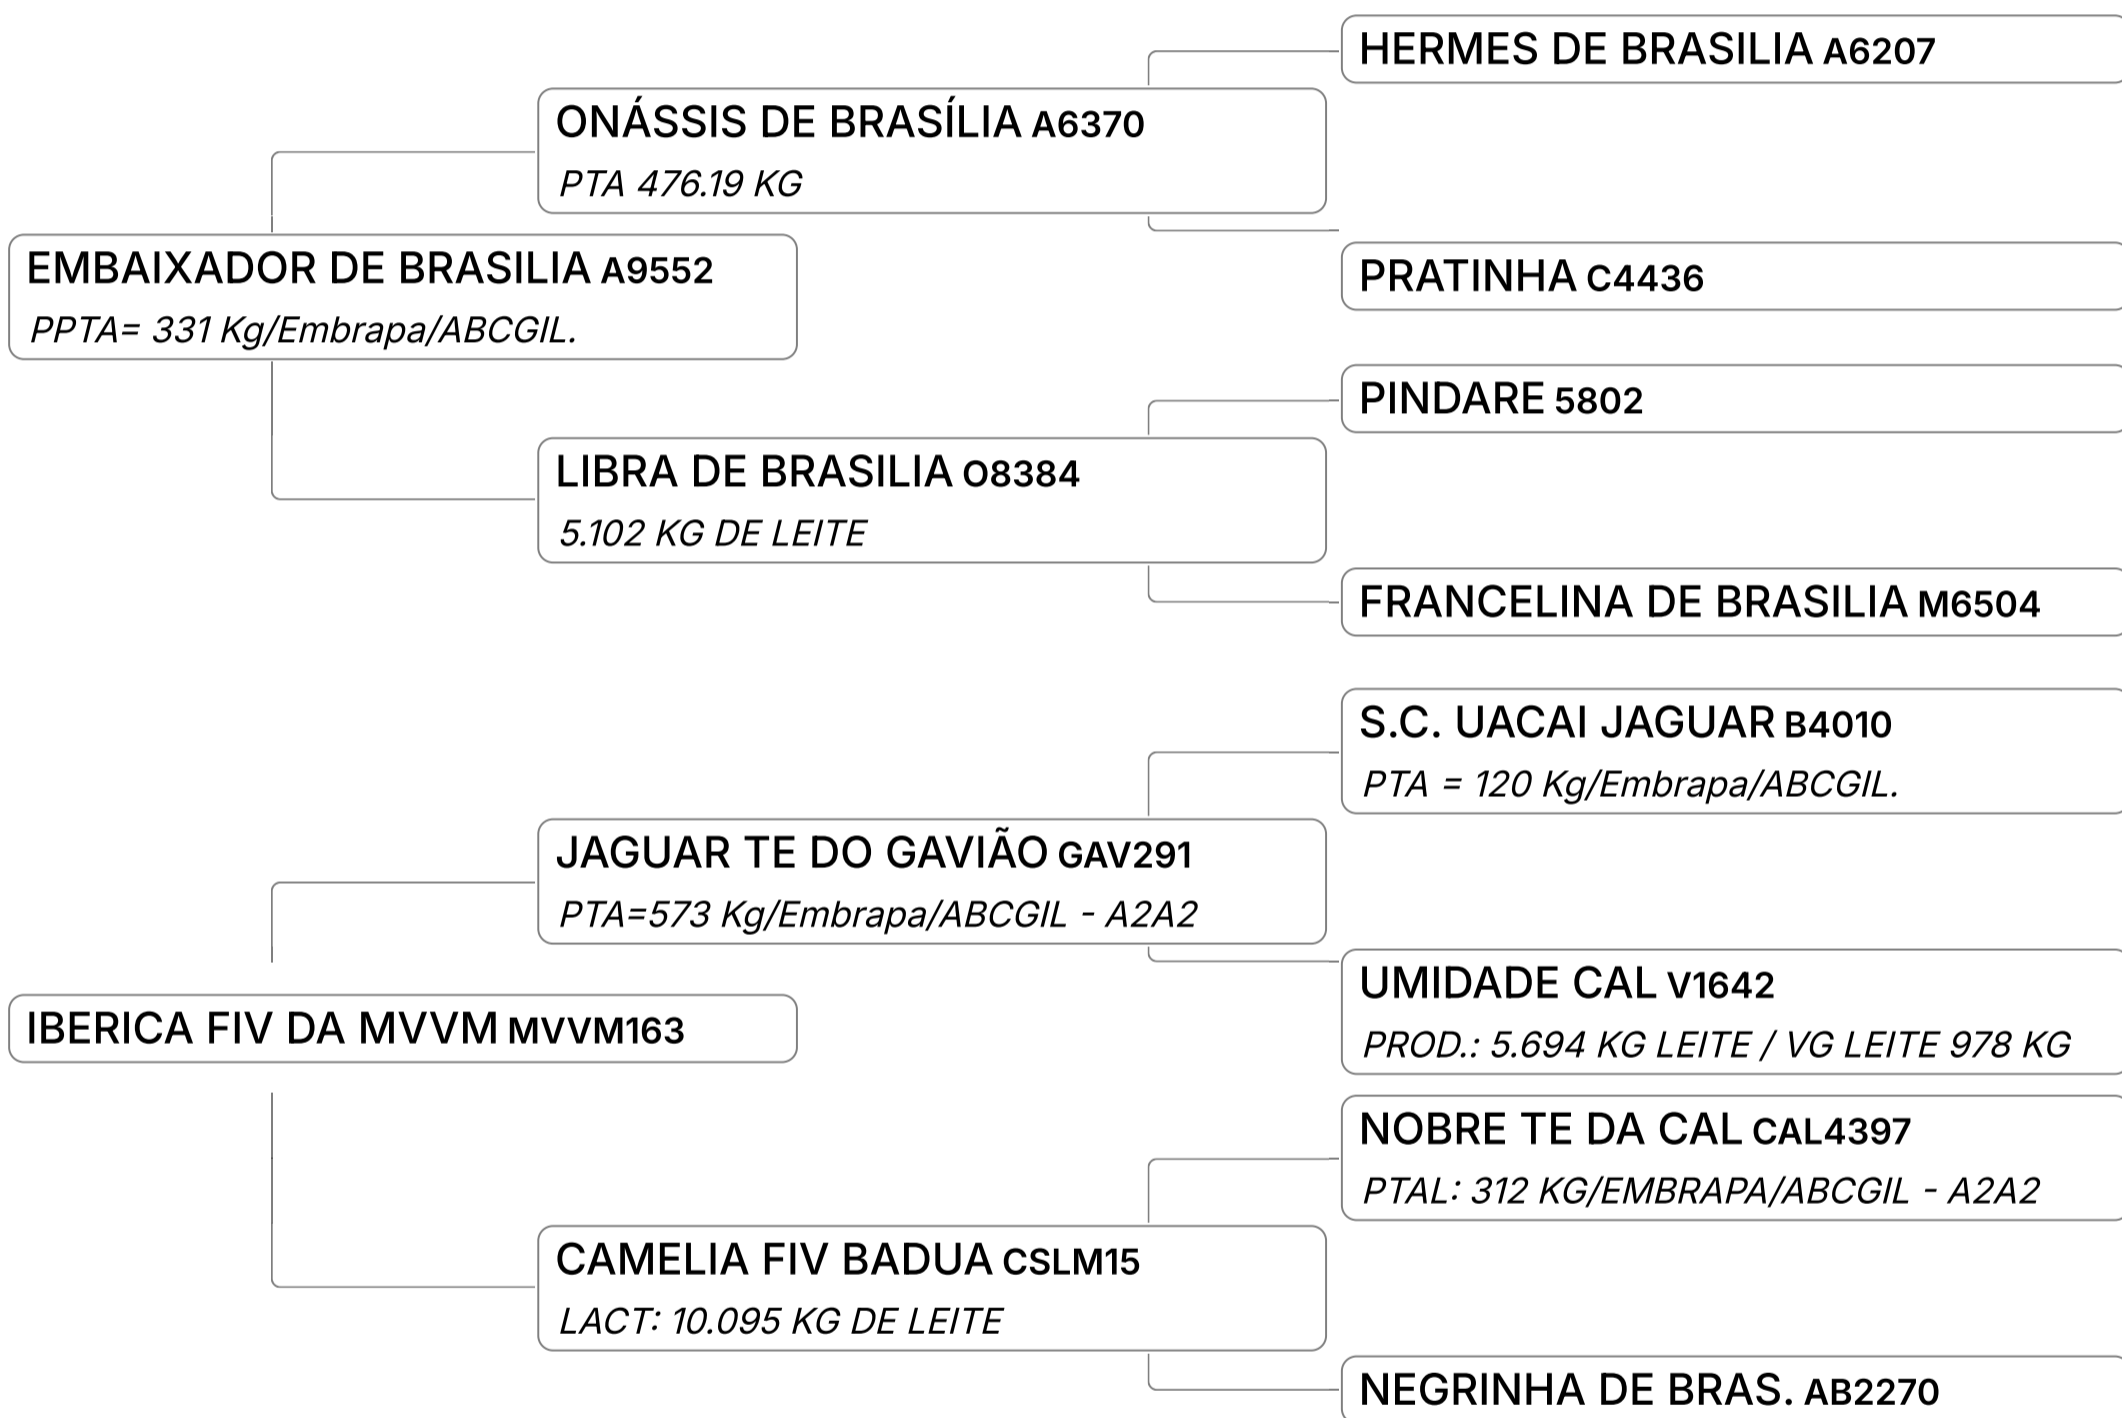

Lote

42 A

MANHOSA FIV DA MVVM (MVVM257)

Individual **Animal** | GIR | Nasc: | LACT: 234 KG DE LEITE/15 | Vendedor **FAZENDA MONTE VERDE GIR LEITEIRO**
LEITEIRO | 05/10/2020 | DIAS/ABERTA - GPTA: 257 KG
FÊMEA | 54 meses | - A2A2

✓ LOTE DUPLO.Q PARIDA EM 04/03/25, SEM A CRIA AO PÉ. MÉDIA DE OÓCITOS: 27

B-CASEINA
A2A2

GPTA : 257
KG

Lactação : 234
KG/15 DIAS-ABER

Lote
42 B

NOVATA DA MVVM (MVVM266)

Individual **Animal** | GIR | Nasc: | LACT: 964 KG DE LEITE/63 | Vendedor **FAZENDA MONTE**
LEITEIRO | 06/02/2021 | DIAS/ABERTA - GPTA: 222 KG | **VERDE GIR**
FÊMEA | 50 meses | - A2A2 | **LEITEIRO**