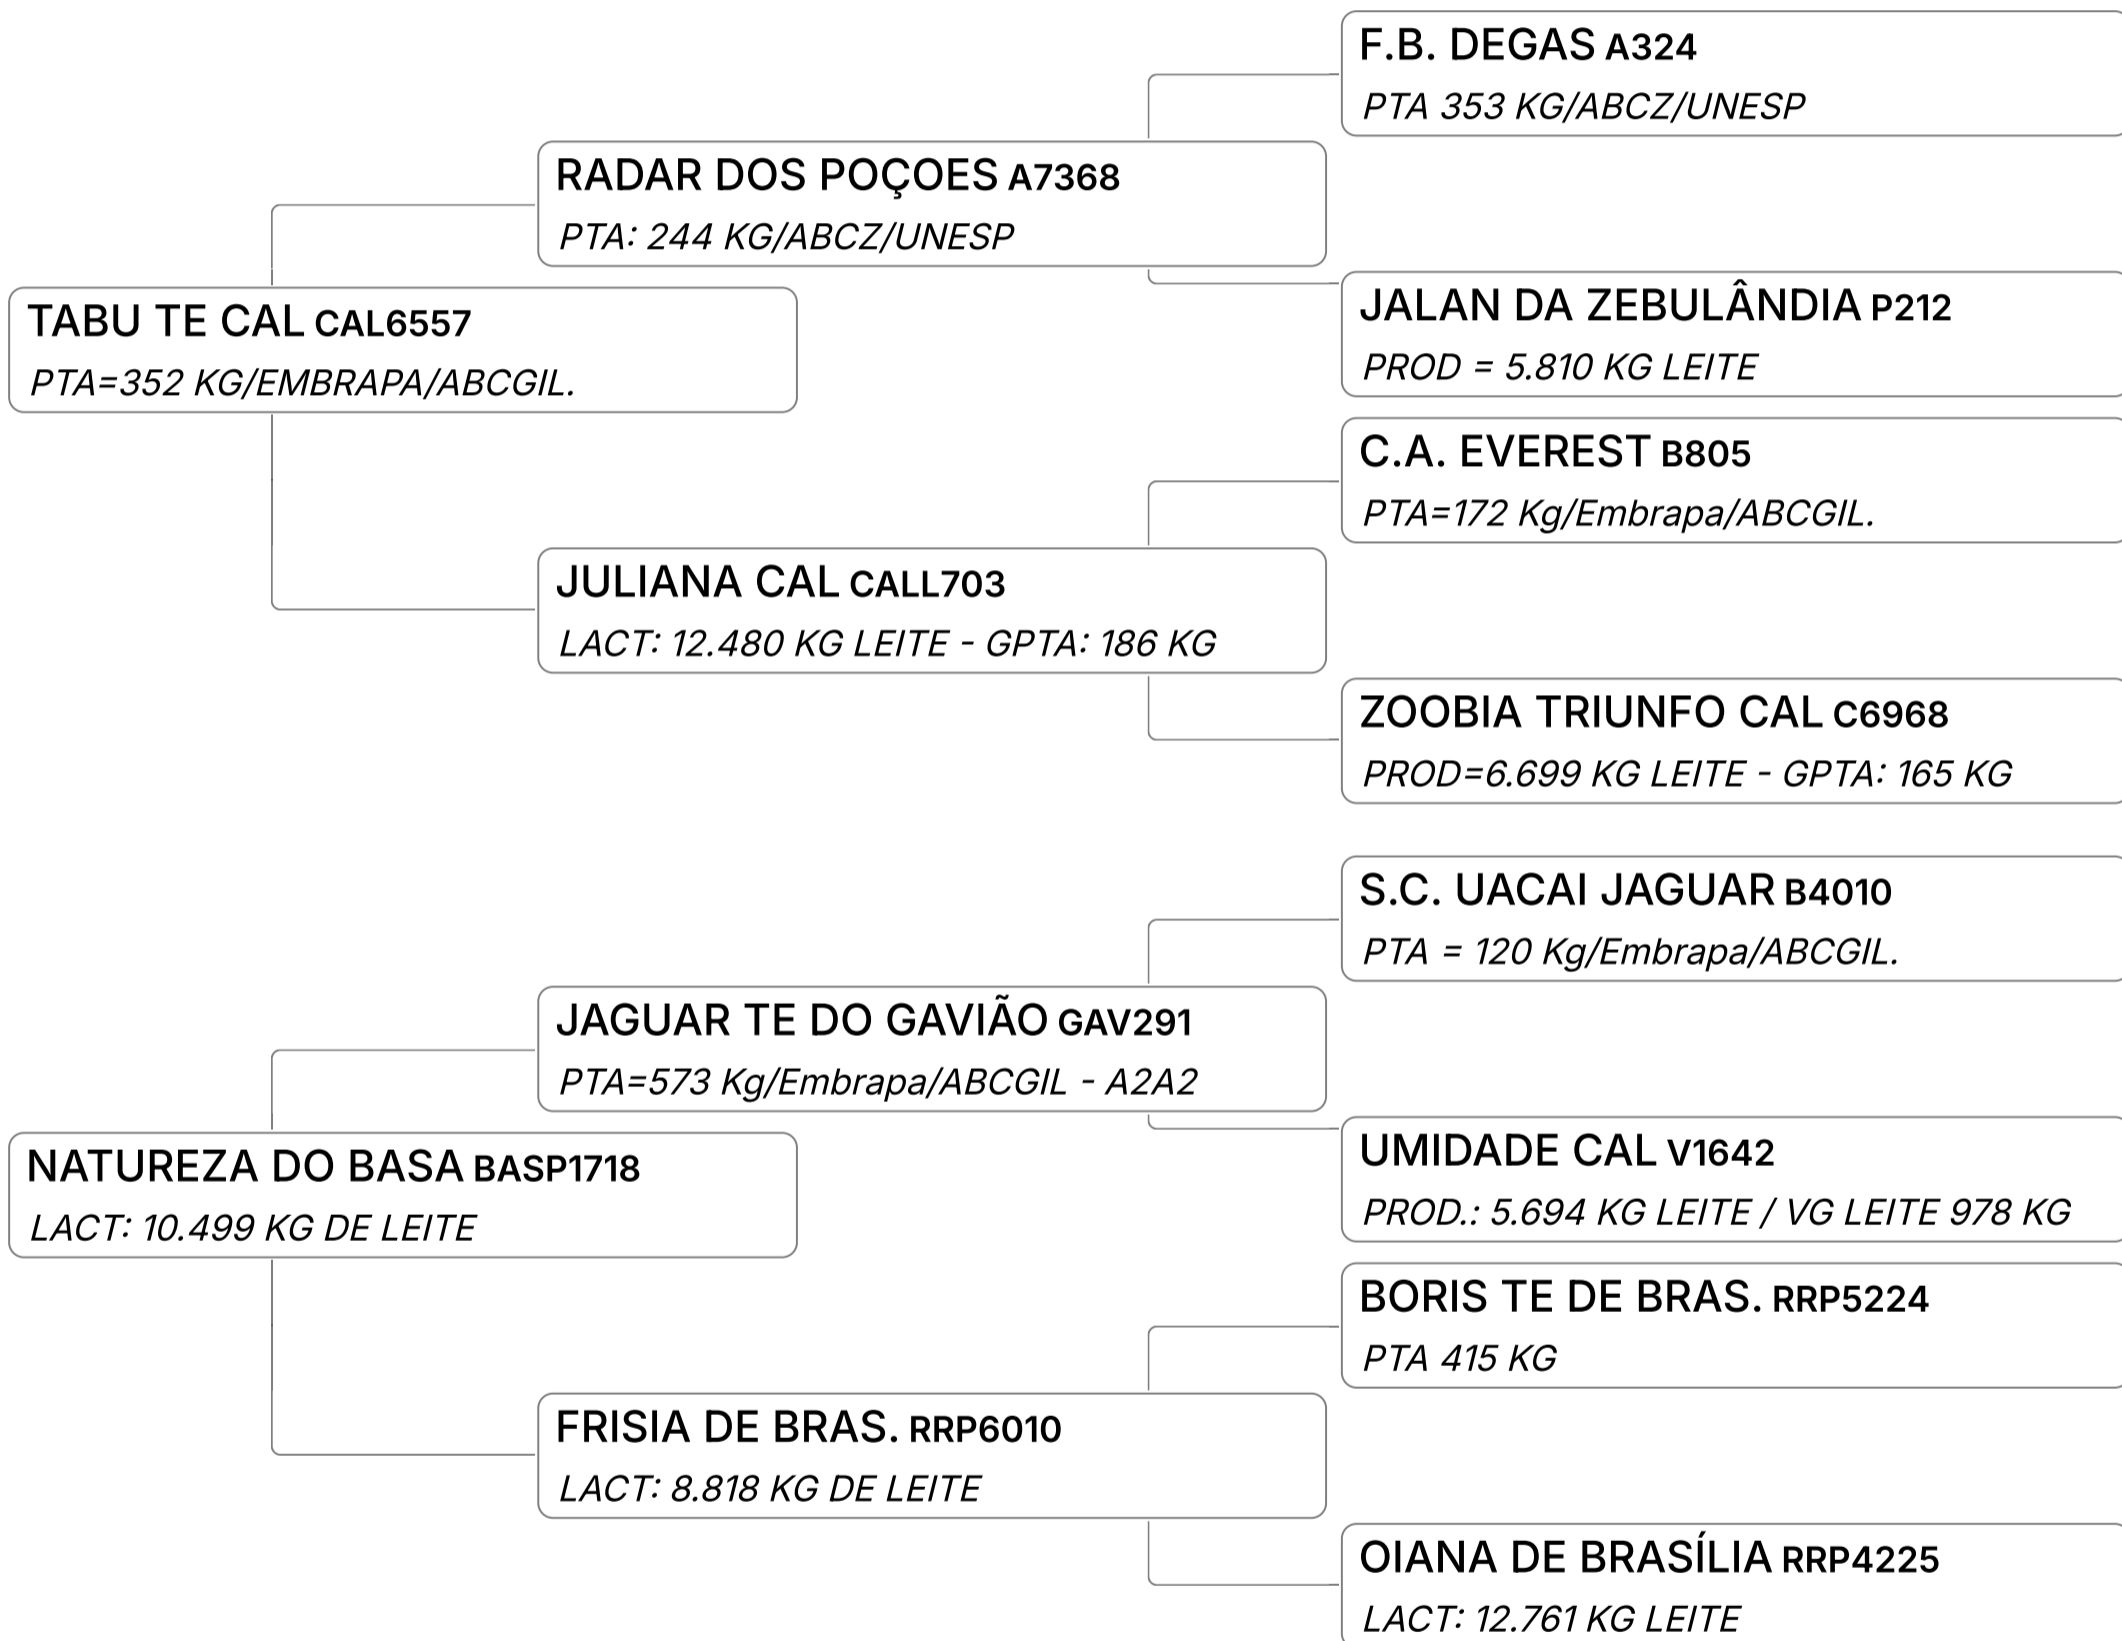

Lote
46 B

OLIMPIADA FIV DA MVVM (MVVM298)

Individual **Animal** | GIR LEITEIRO | Nasc: 15/03/2022 | 37 Vendedor **FAZENDA MONTE VERDE GIR LEITEIRO**
FÊMEA meses

Q INSEMINADA DO C.A. CORONEL EM 06/03/25. MÉDIA DE OÓCITOS: 06

B-CASEINA
A1A2

GPTA : 506
KG