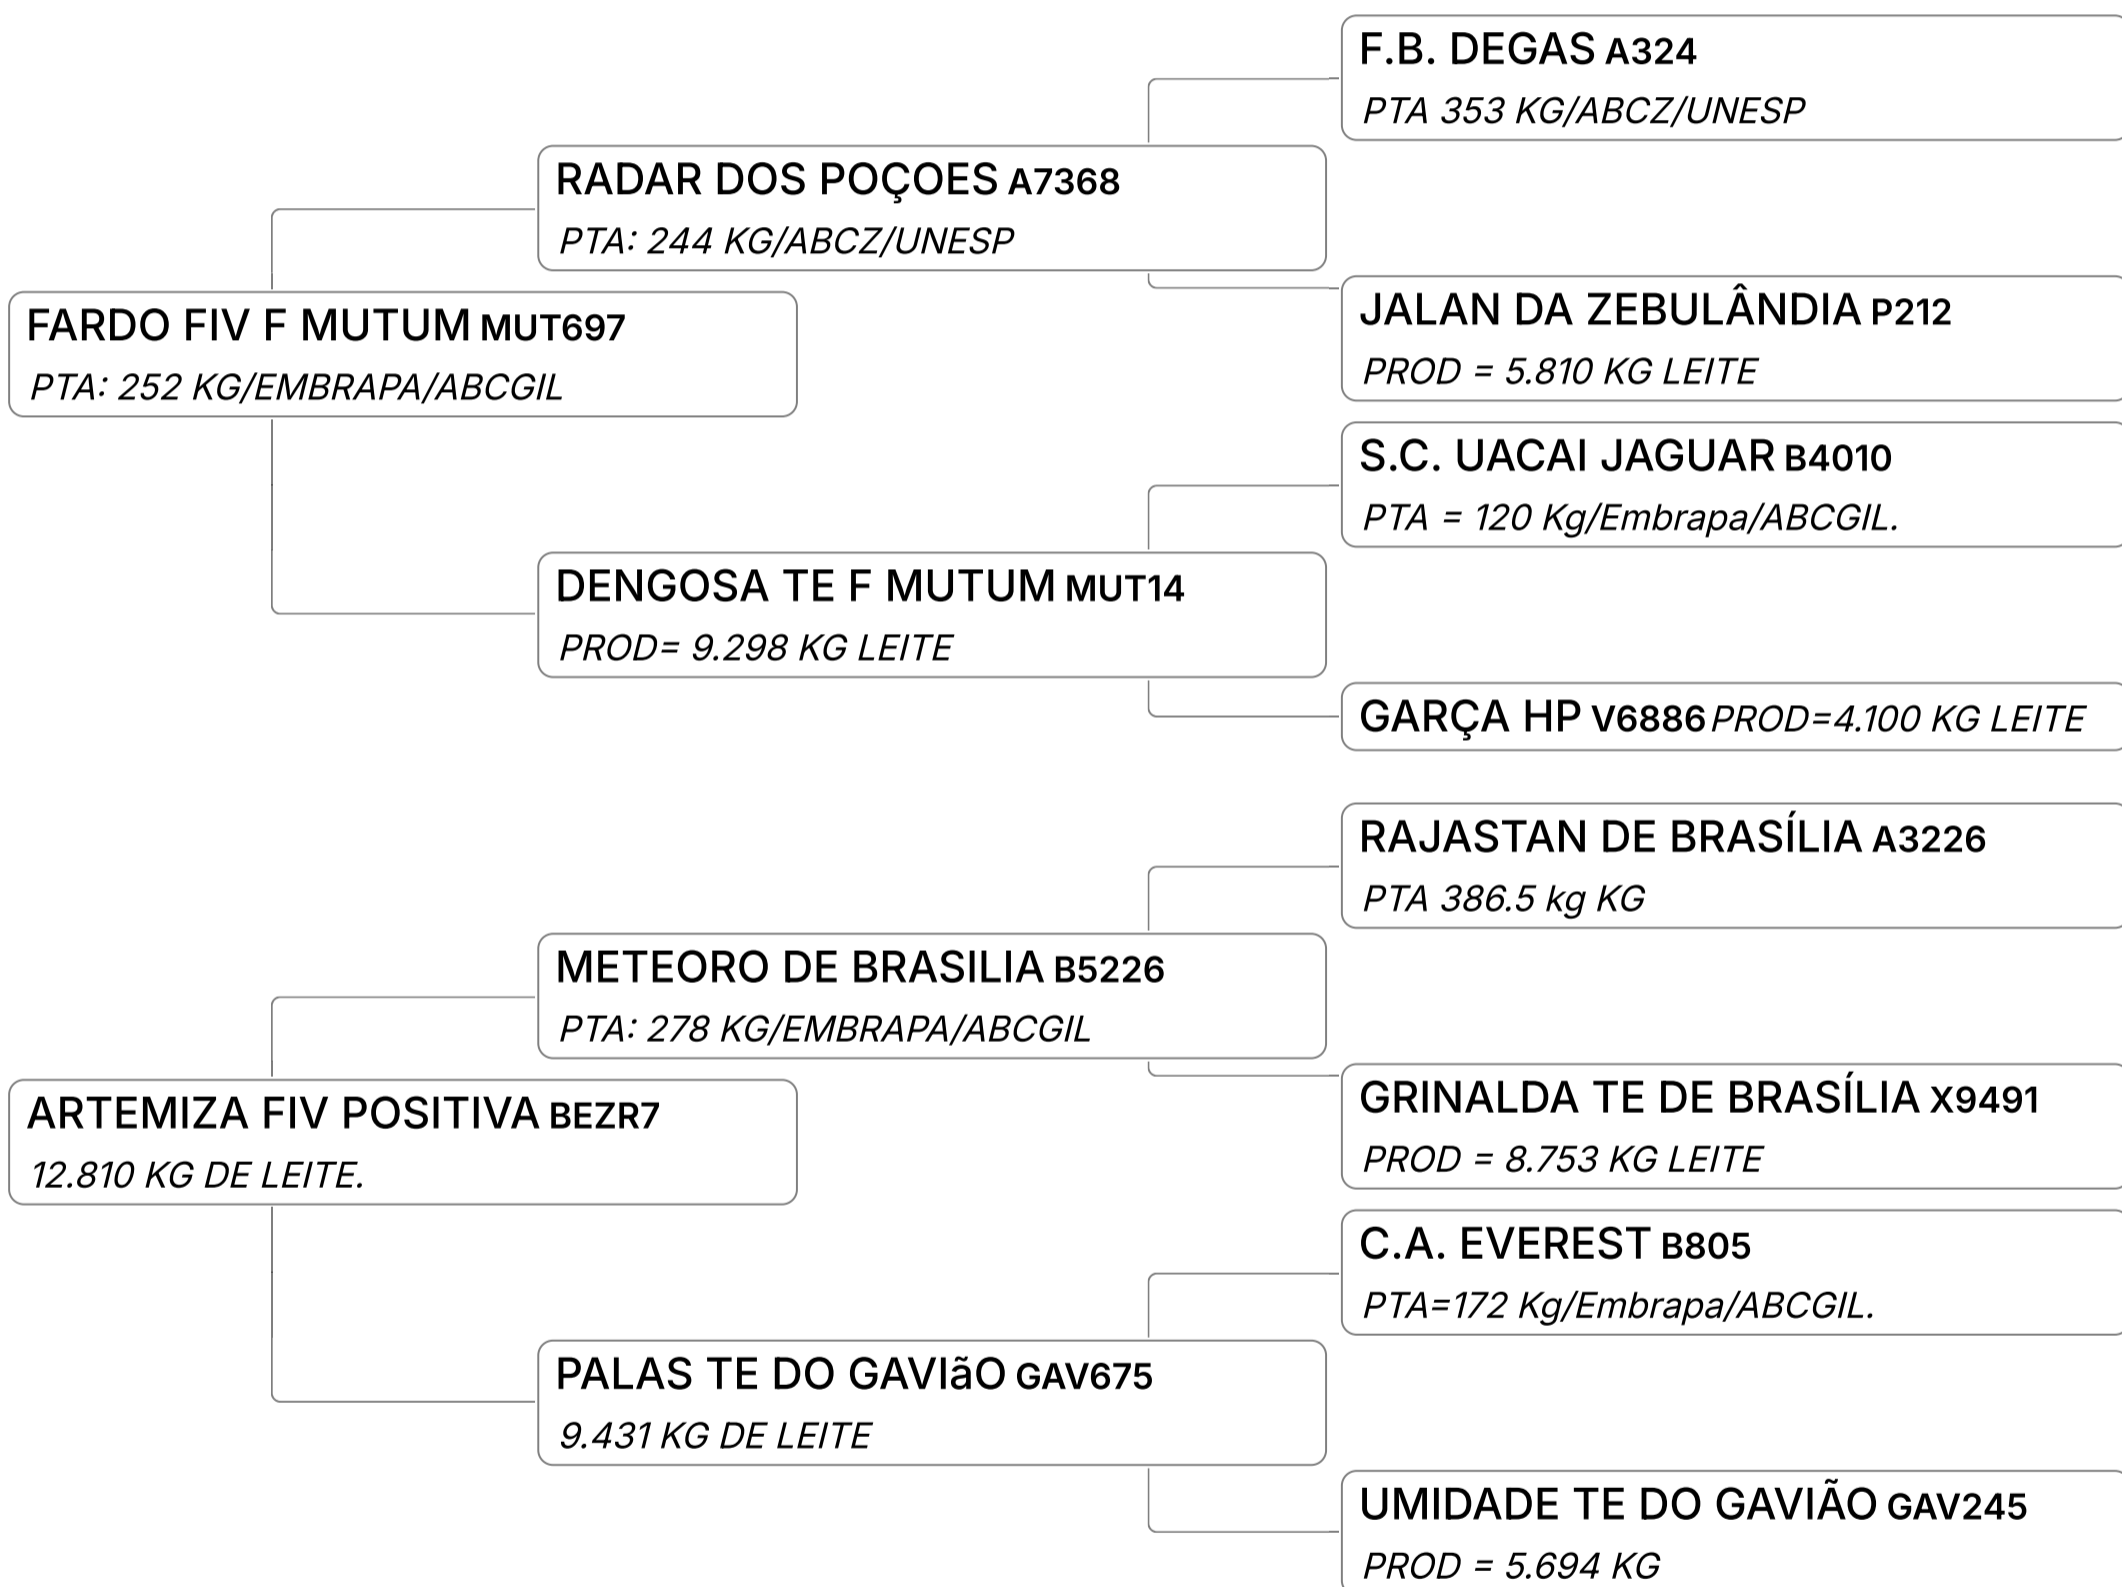

Lote

39 A

BONECA FIV FARDO ESTÂNCIA K (BRAN159)

Individual **Animal** | GIR Nasc: LACT: 6.846 KG DE LEITE Vendedor **FAZENDA MONTE VERDE GIR LEITEIRO**
LEITEIRO | 31/08/2019 | - GPTA: 215 KG - A2A2
FÊMEA 68 meses

✓ LOTE DUPLO.Q INSEMINADA DO PICASSO FIV 2B EM 06/03/25. MÉDIA DE OÓCITOS: 09

Lactação : 6846
KG DE LEITE

B-CASEINA
A2A2

GPTA : 215
KG