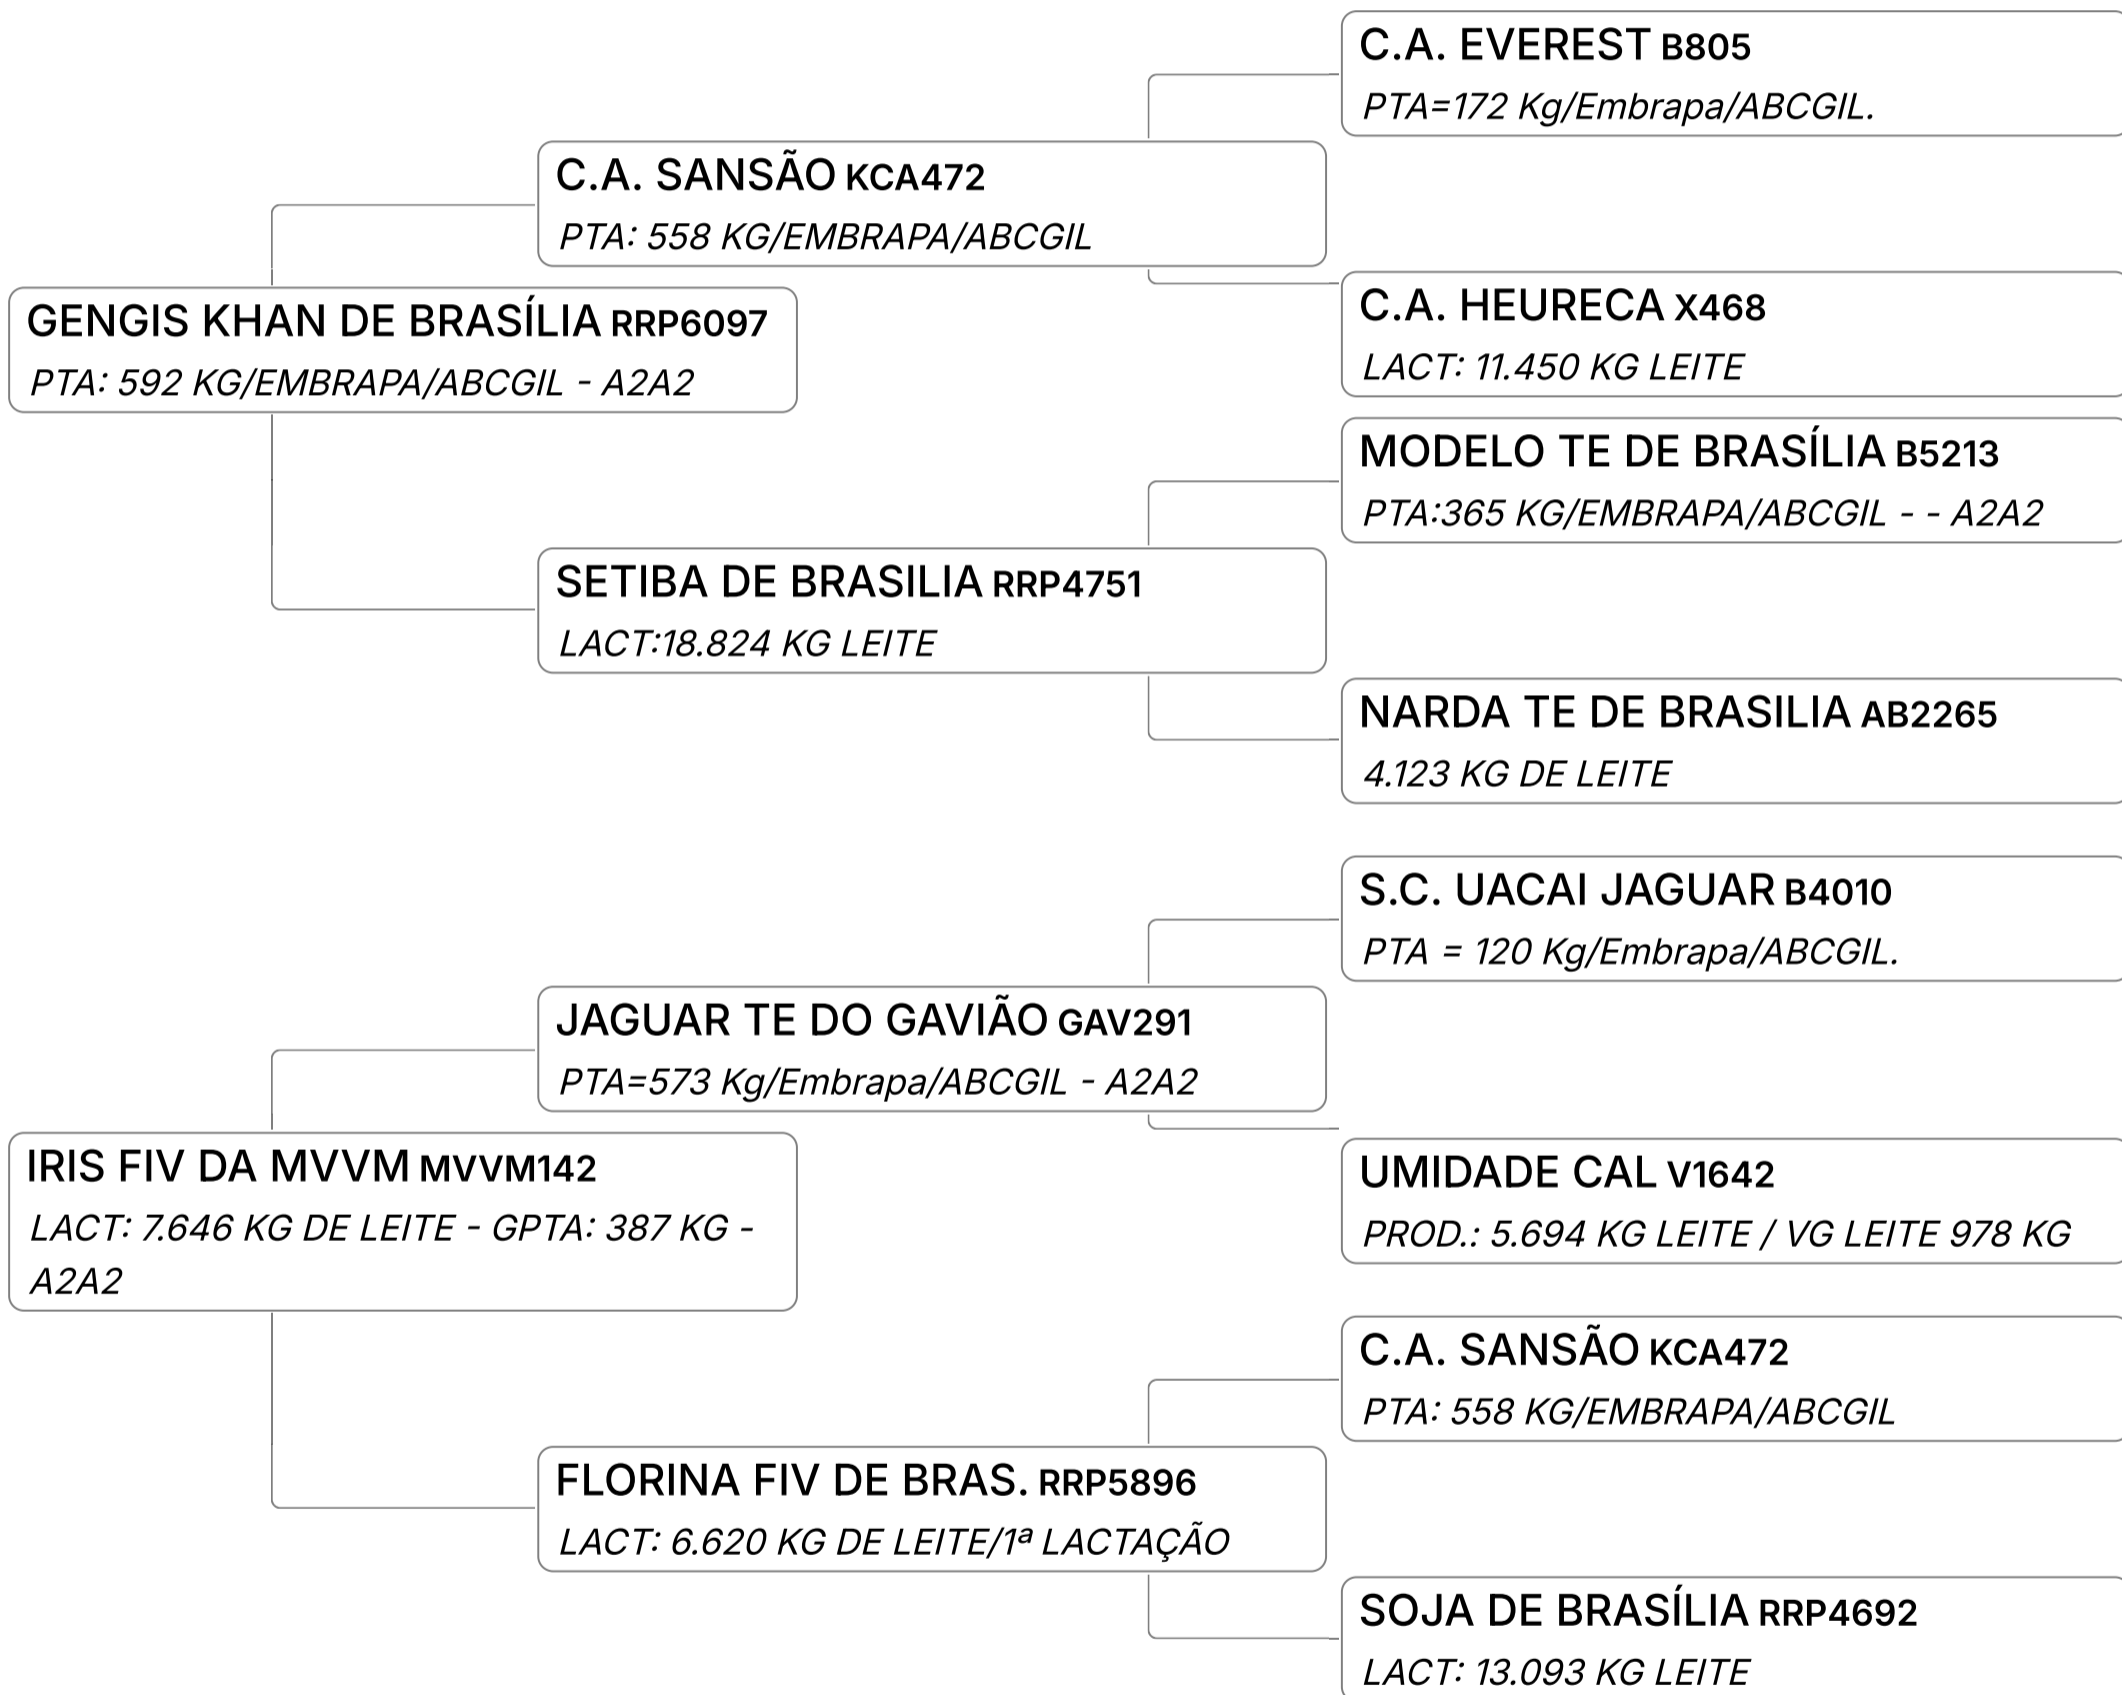

Lote

51 A

QUERUBINA FIV DA MVVM (MVVM350)

Individual **Animal** | GIR LEITEIRO | Nasc: 05/09/2024 | 7 Vendedor **FAZENDA MONTE VERDE GIR**
FÊMEA meses **LEITEIRO**

✓ LOTE DUPLO.

Lote

51 B

QUADRA FIV DA MVVM (MVVM357)

Individual **Animal** | GIR LEITEIRO | Nasc: 05/09/2024 | 7 Vendedor **FAZENDA MONTE VERDE GIR LEITEIRO**
FÊMEA meses

Lote

52 A

QUEZIA FIV DA MVVM (MVVM356)

Individual **Animal** | GIR LEITEIRO | Nasc: 05/09/2024 | 7 Vendedor **FAZENDA MONTE VERDE GIR LEITEIRO**
FÊMEA meses

✓ LOTE DUPLO.

Lote

52 B

QUADRILHA FIV DA MVVM (MVVM358)

Individual **Animal** | GIR LEITEIRO | Nasc: 05/09/2024 | 7 Vendedor **FAZENDA MONTE VERDE GIR LEITEIRO**
FÊMEA meses

Lote

53 A

QUITERIA FIV DA MVVM (MVVM348)