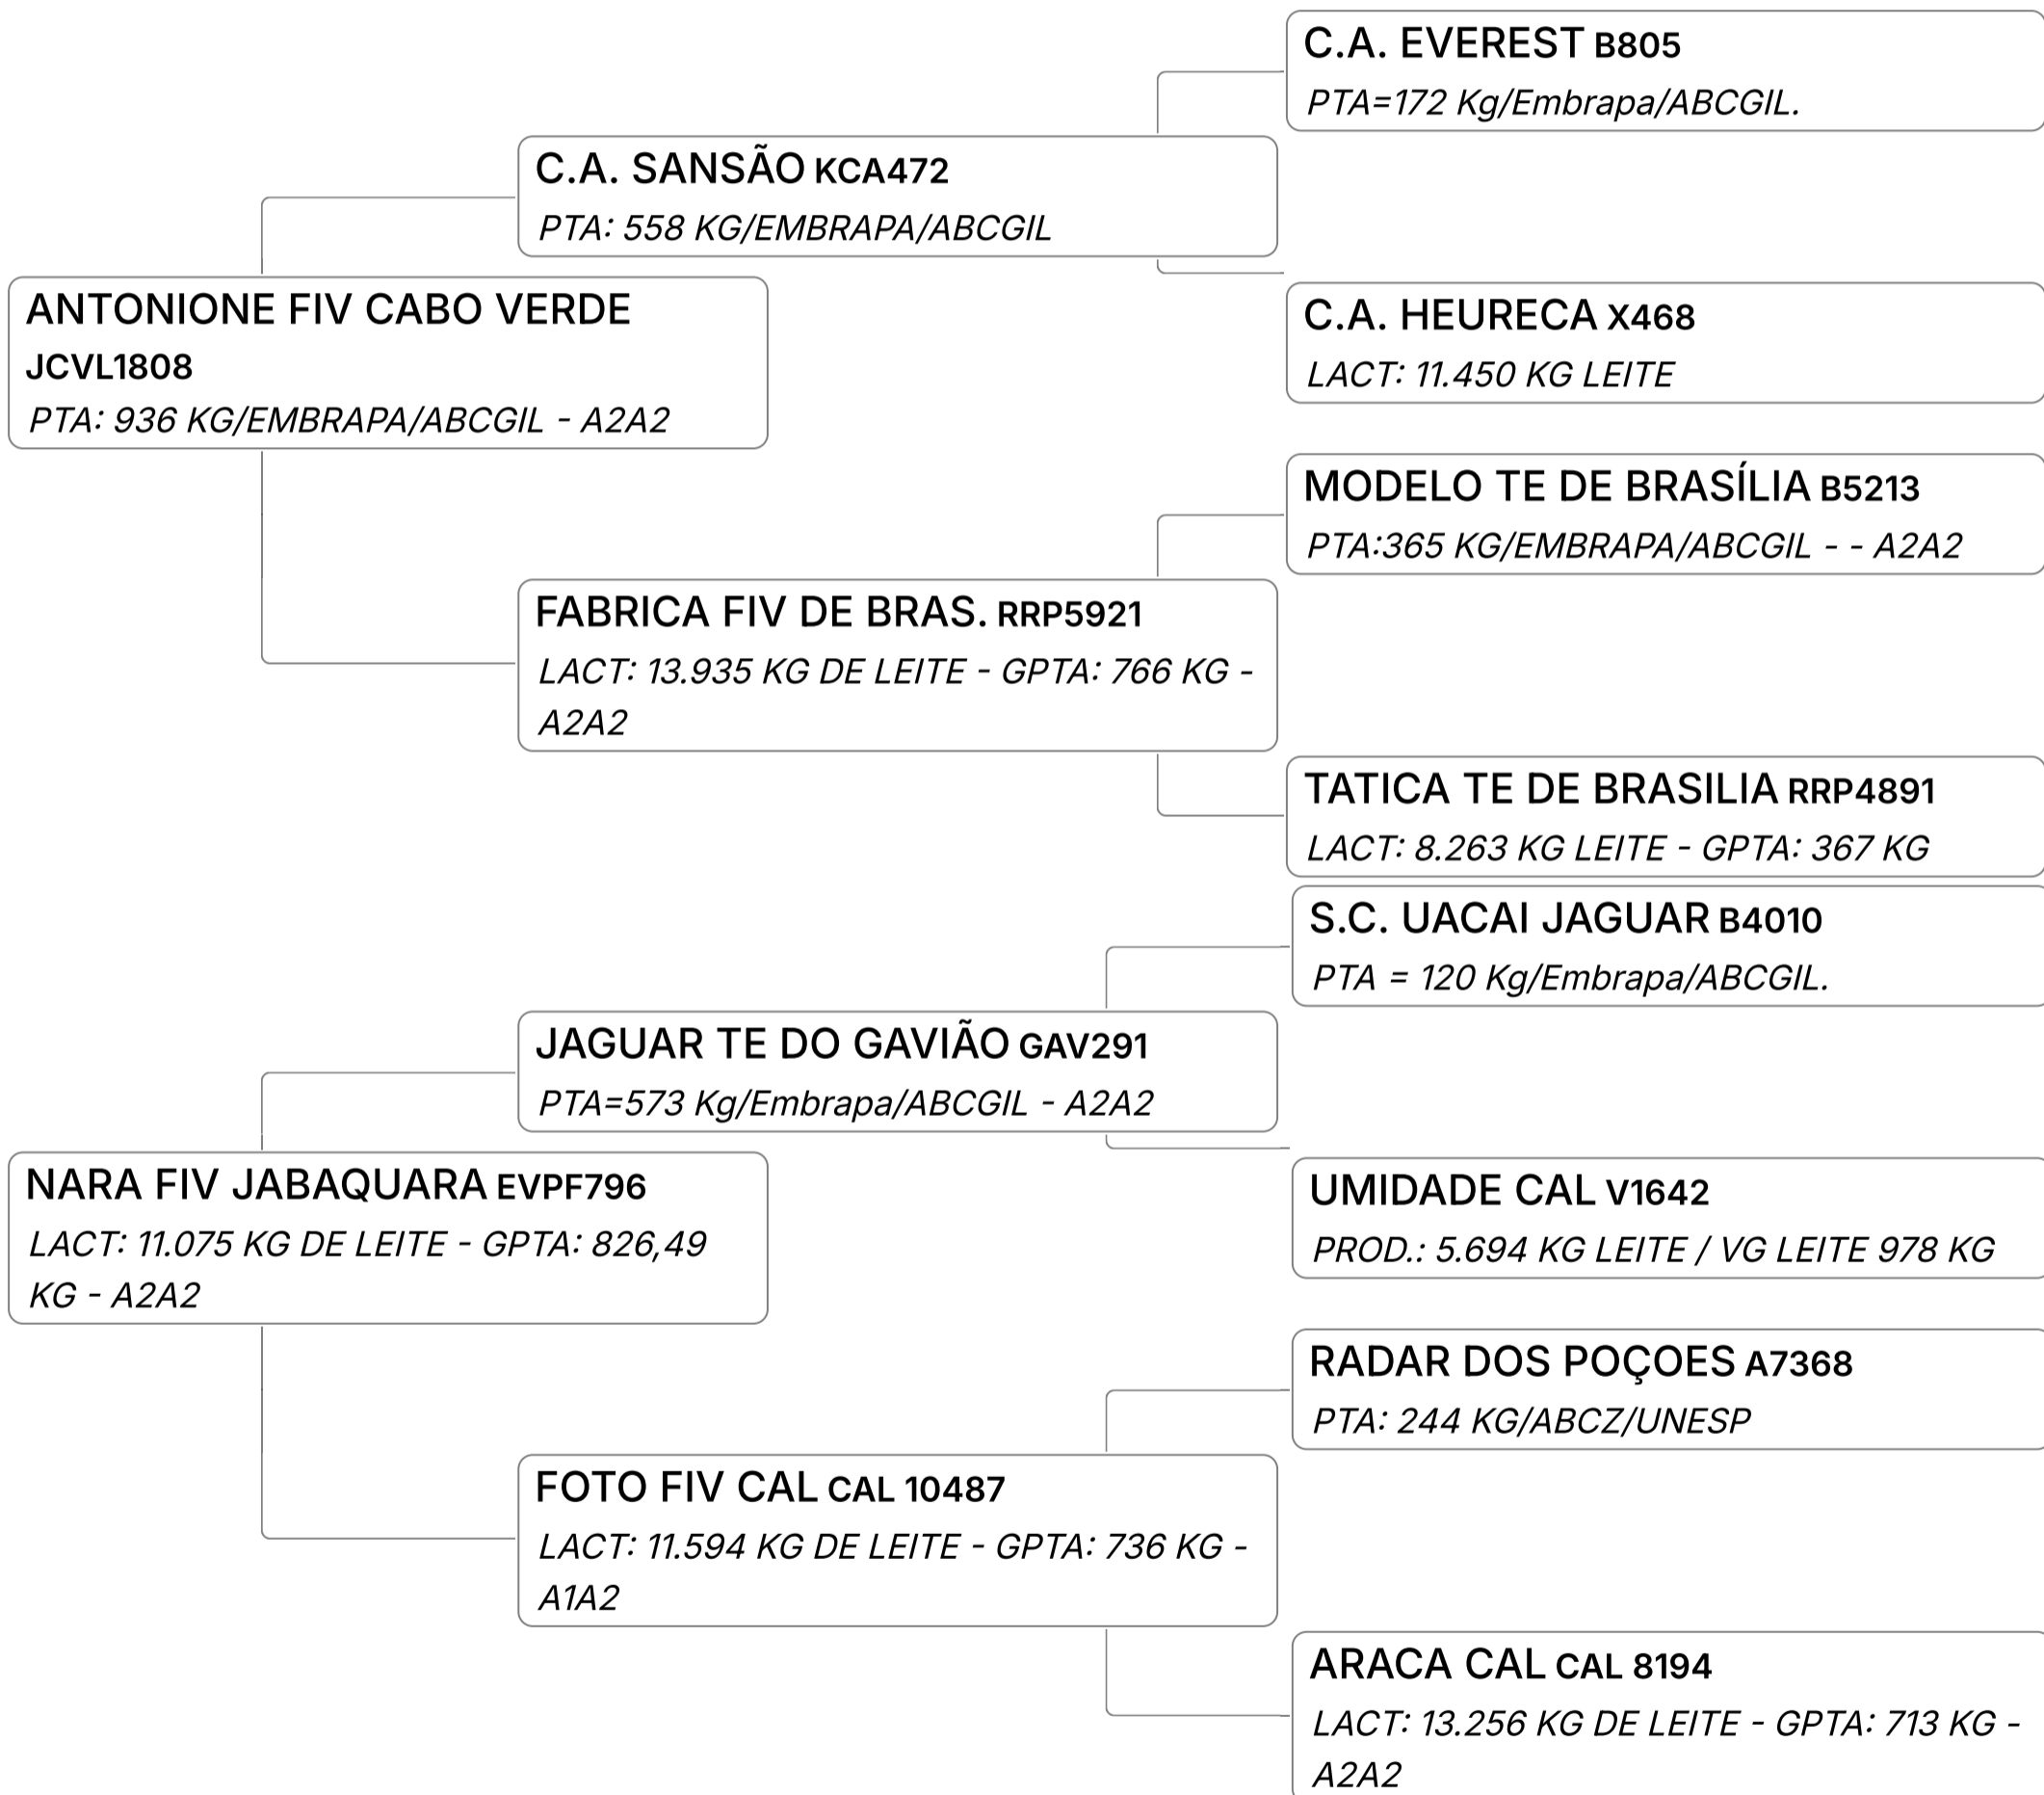

Lote

64

NARA FIV JABAQUARA

Individual **Prenhez** GIR Mãe: LACT: 11.075 KG DE LEITE - GPTA: Vendedor **FAZENDA MONTE VERDE**
LEITEIRO 826,49 KG - A2A2 **GIR LEITEIRO**

Q PRENHEZ NASCIDA, A COMUNICAR EM NOME DO COMPRADOR.