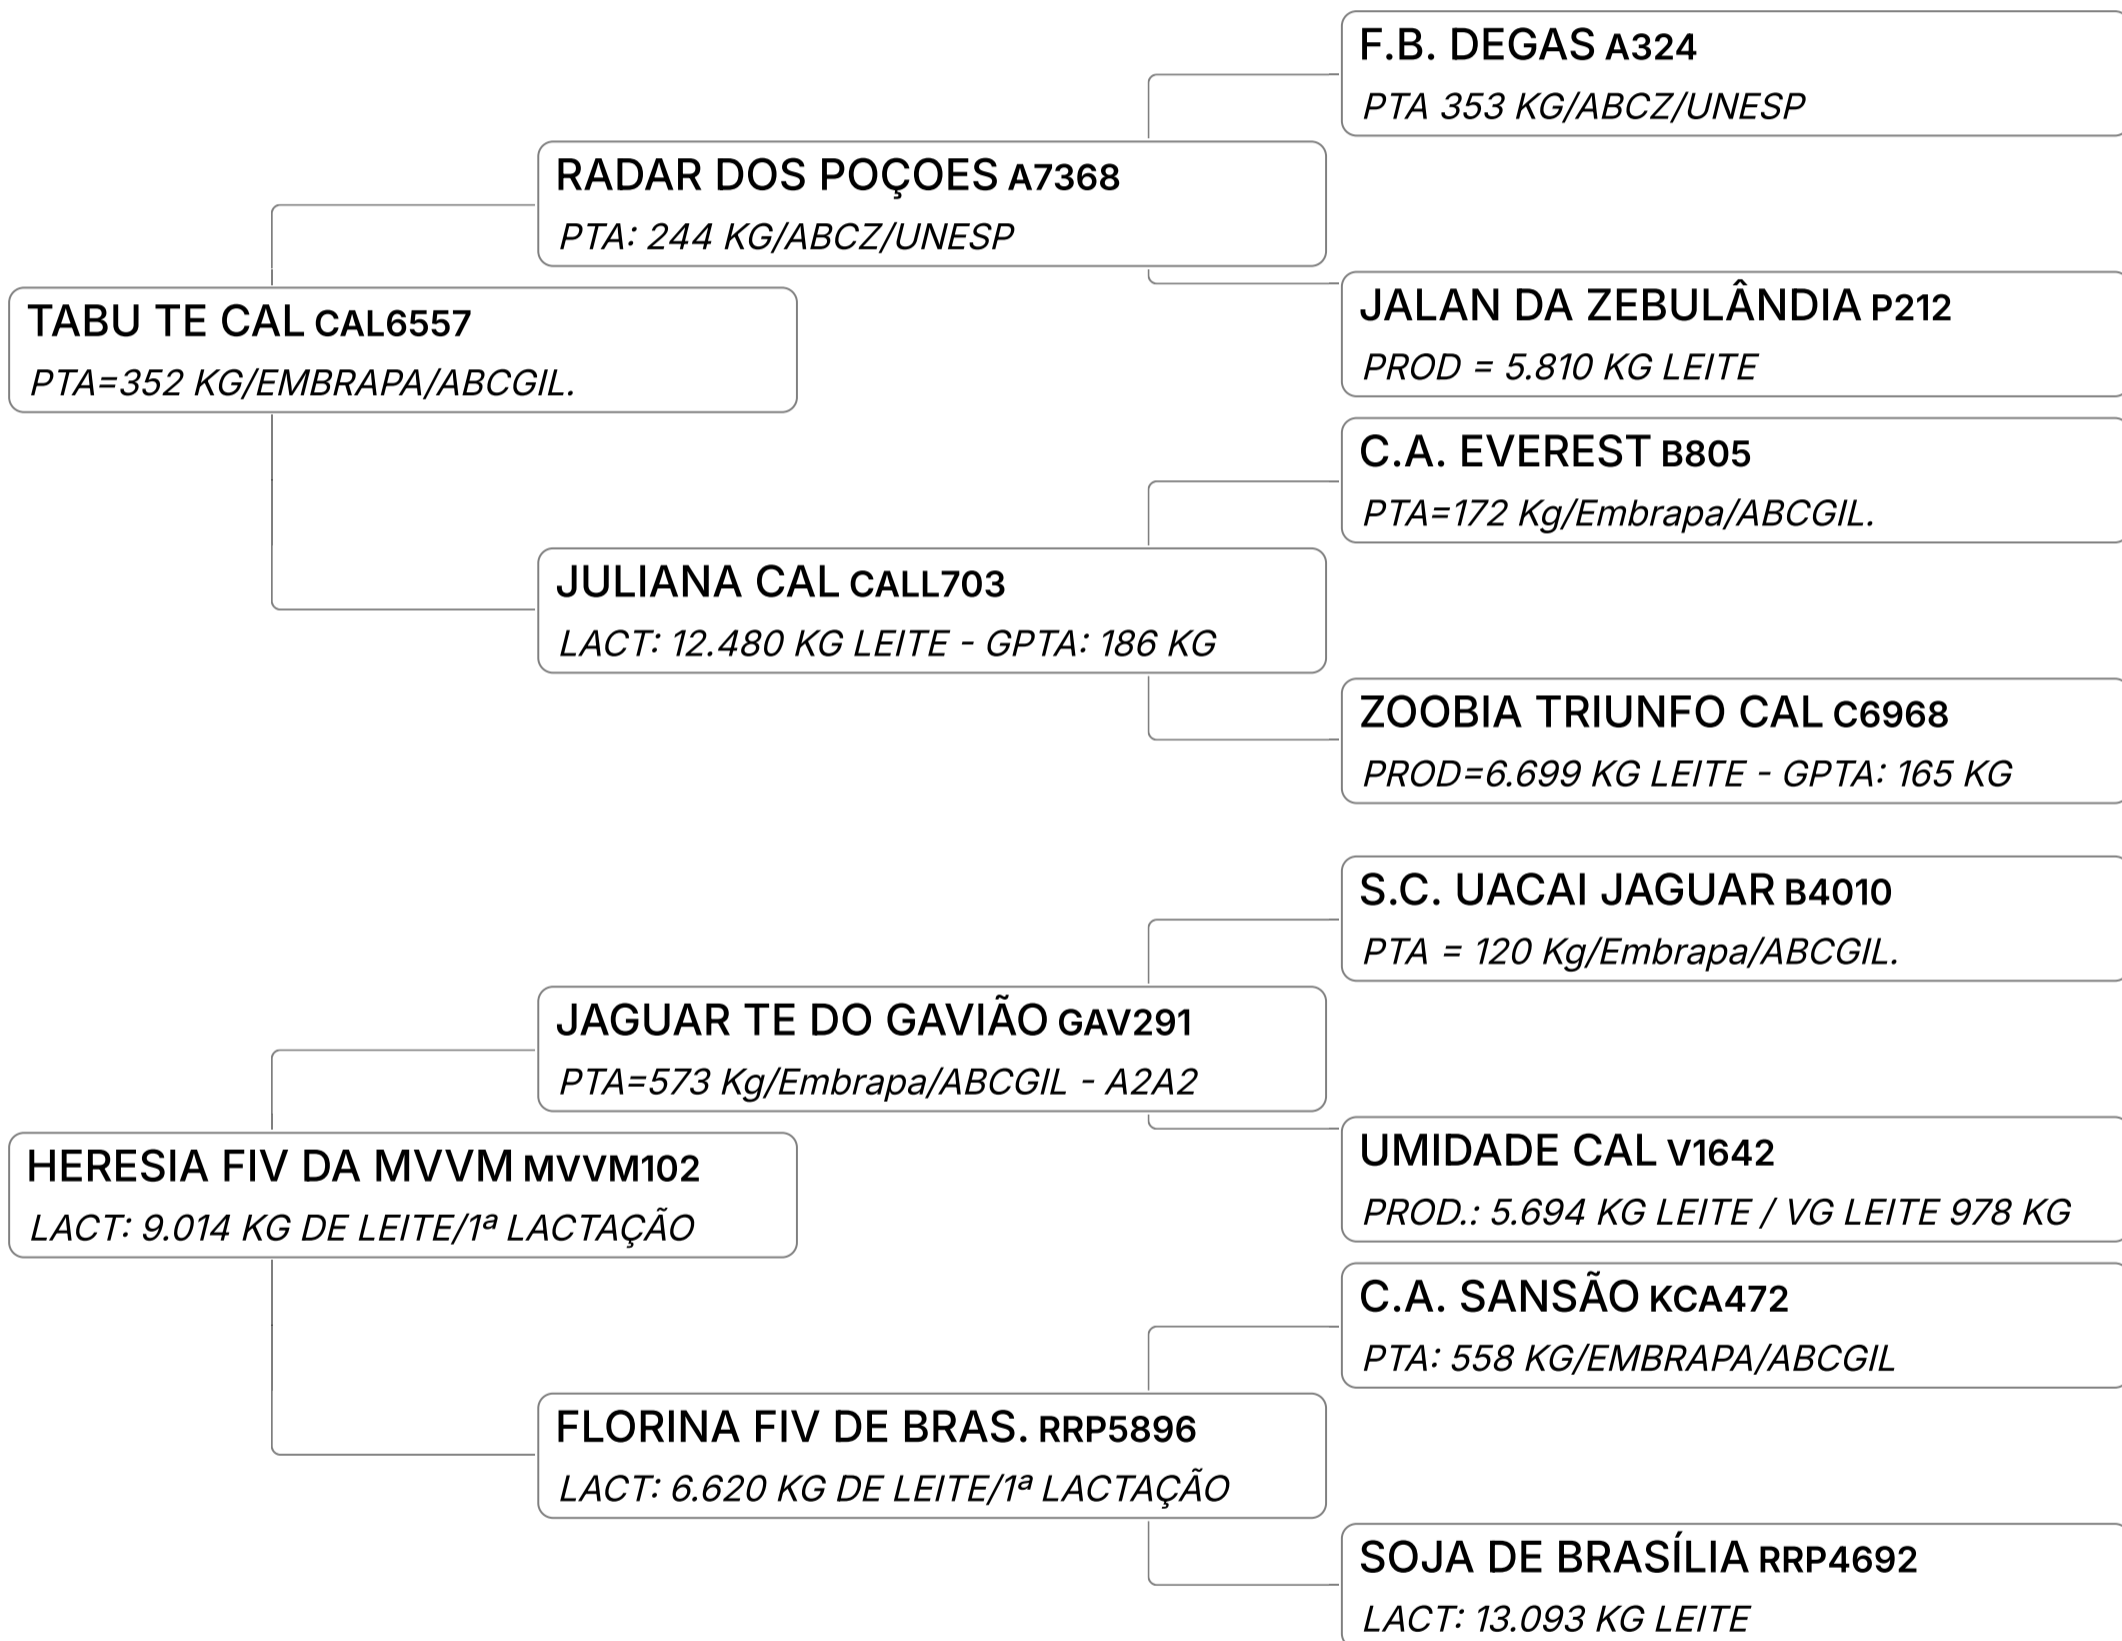

GIR LEITEIRO
B-CASEINA
A1A2

GIR LEITEIRO
GPTA : 577
KG

Lote

46 A

OPALA FIV DA MVVM (MVVM290)

Individual Animal | GIR LEITEIRO | Nasc: 17/02/2022 | 38 Vendedor FAZENDA MONTE VERDE GIR
FÊMEA meses LEITEIRO

Q LOTE DUPLO. INSEMINADA DO C.A. CORONEL EM 06/03/25. MÉDIA DE OÓCITOS: 13