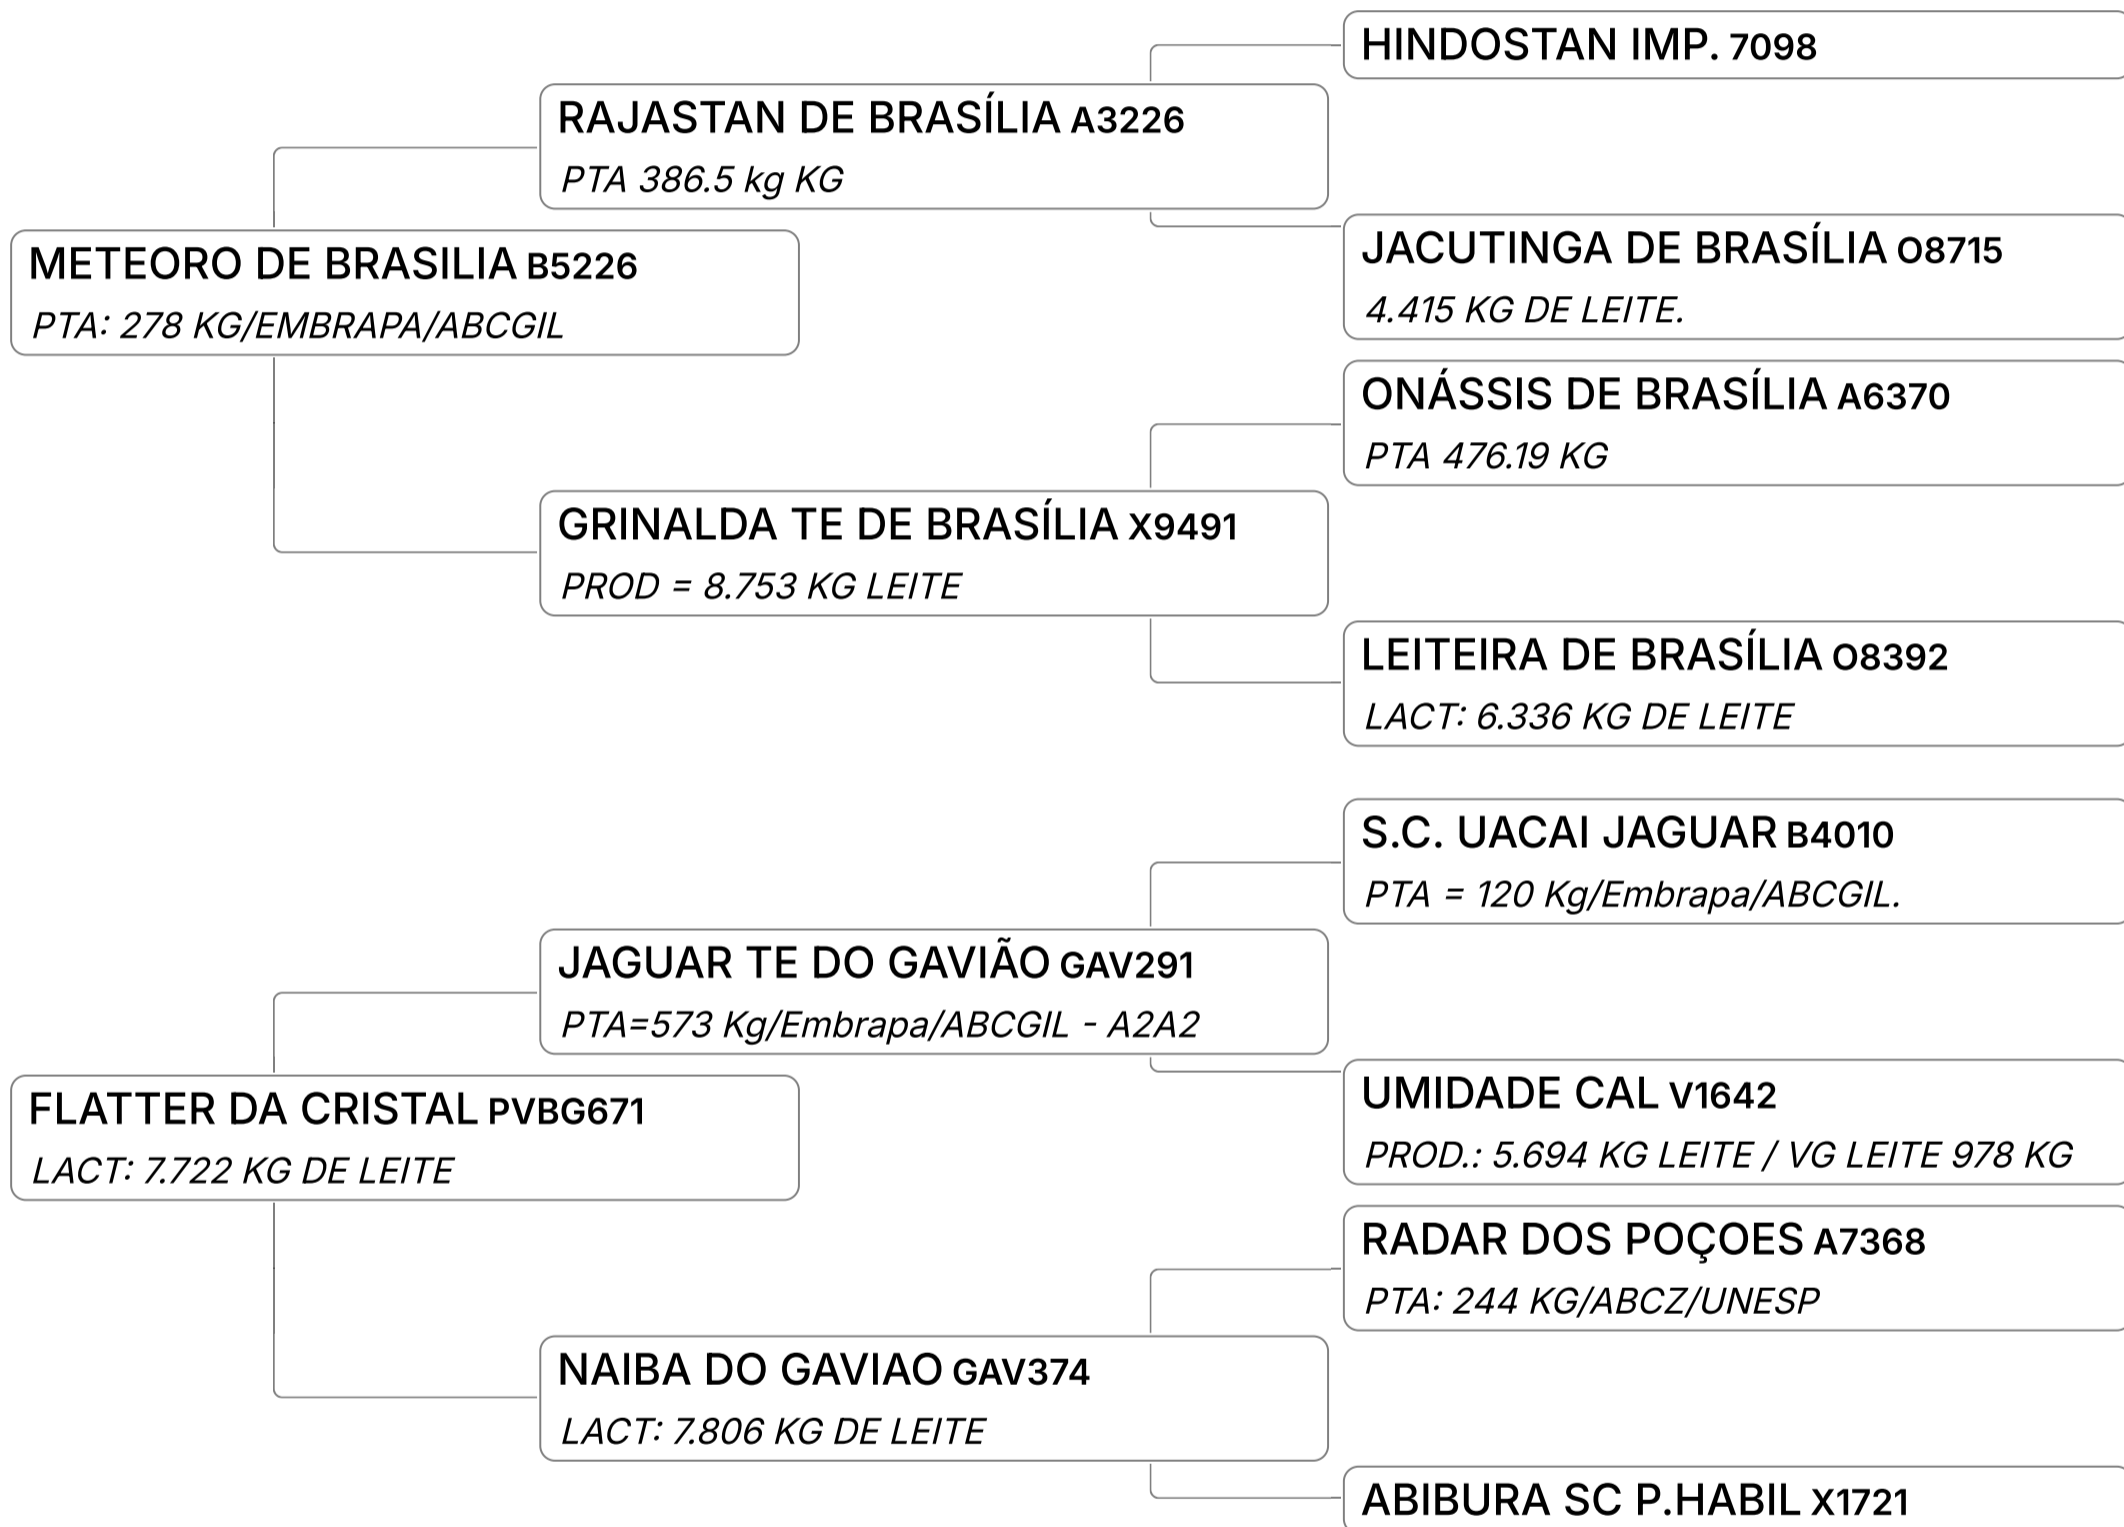

B-CASEINA
A2A2

GPTA : 692
KG

Lactação : 7676
KG DE LEITE

Lote

41 A

LENDA FIV DA MVVM (MVVM216)

Individual **Animal** | GIR LEITEIRO | Nasc: 27/08/2019 | 68 Vendedor **FAZENDA MONTE VERDE GIR LEITEIRO**
FÊMEA meses