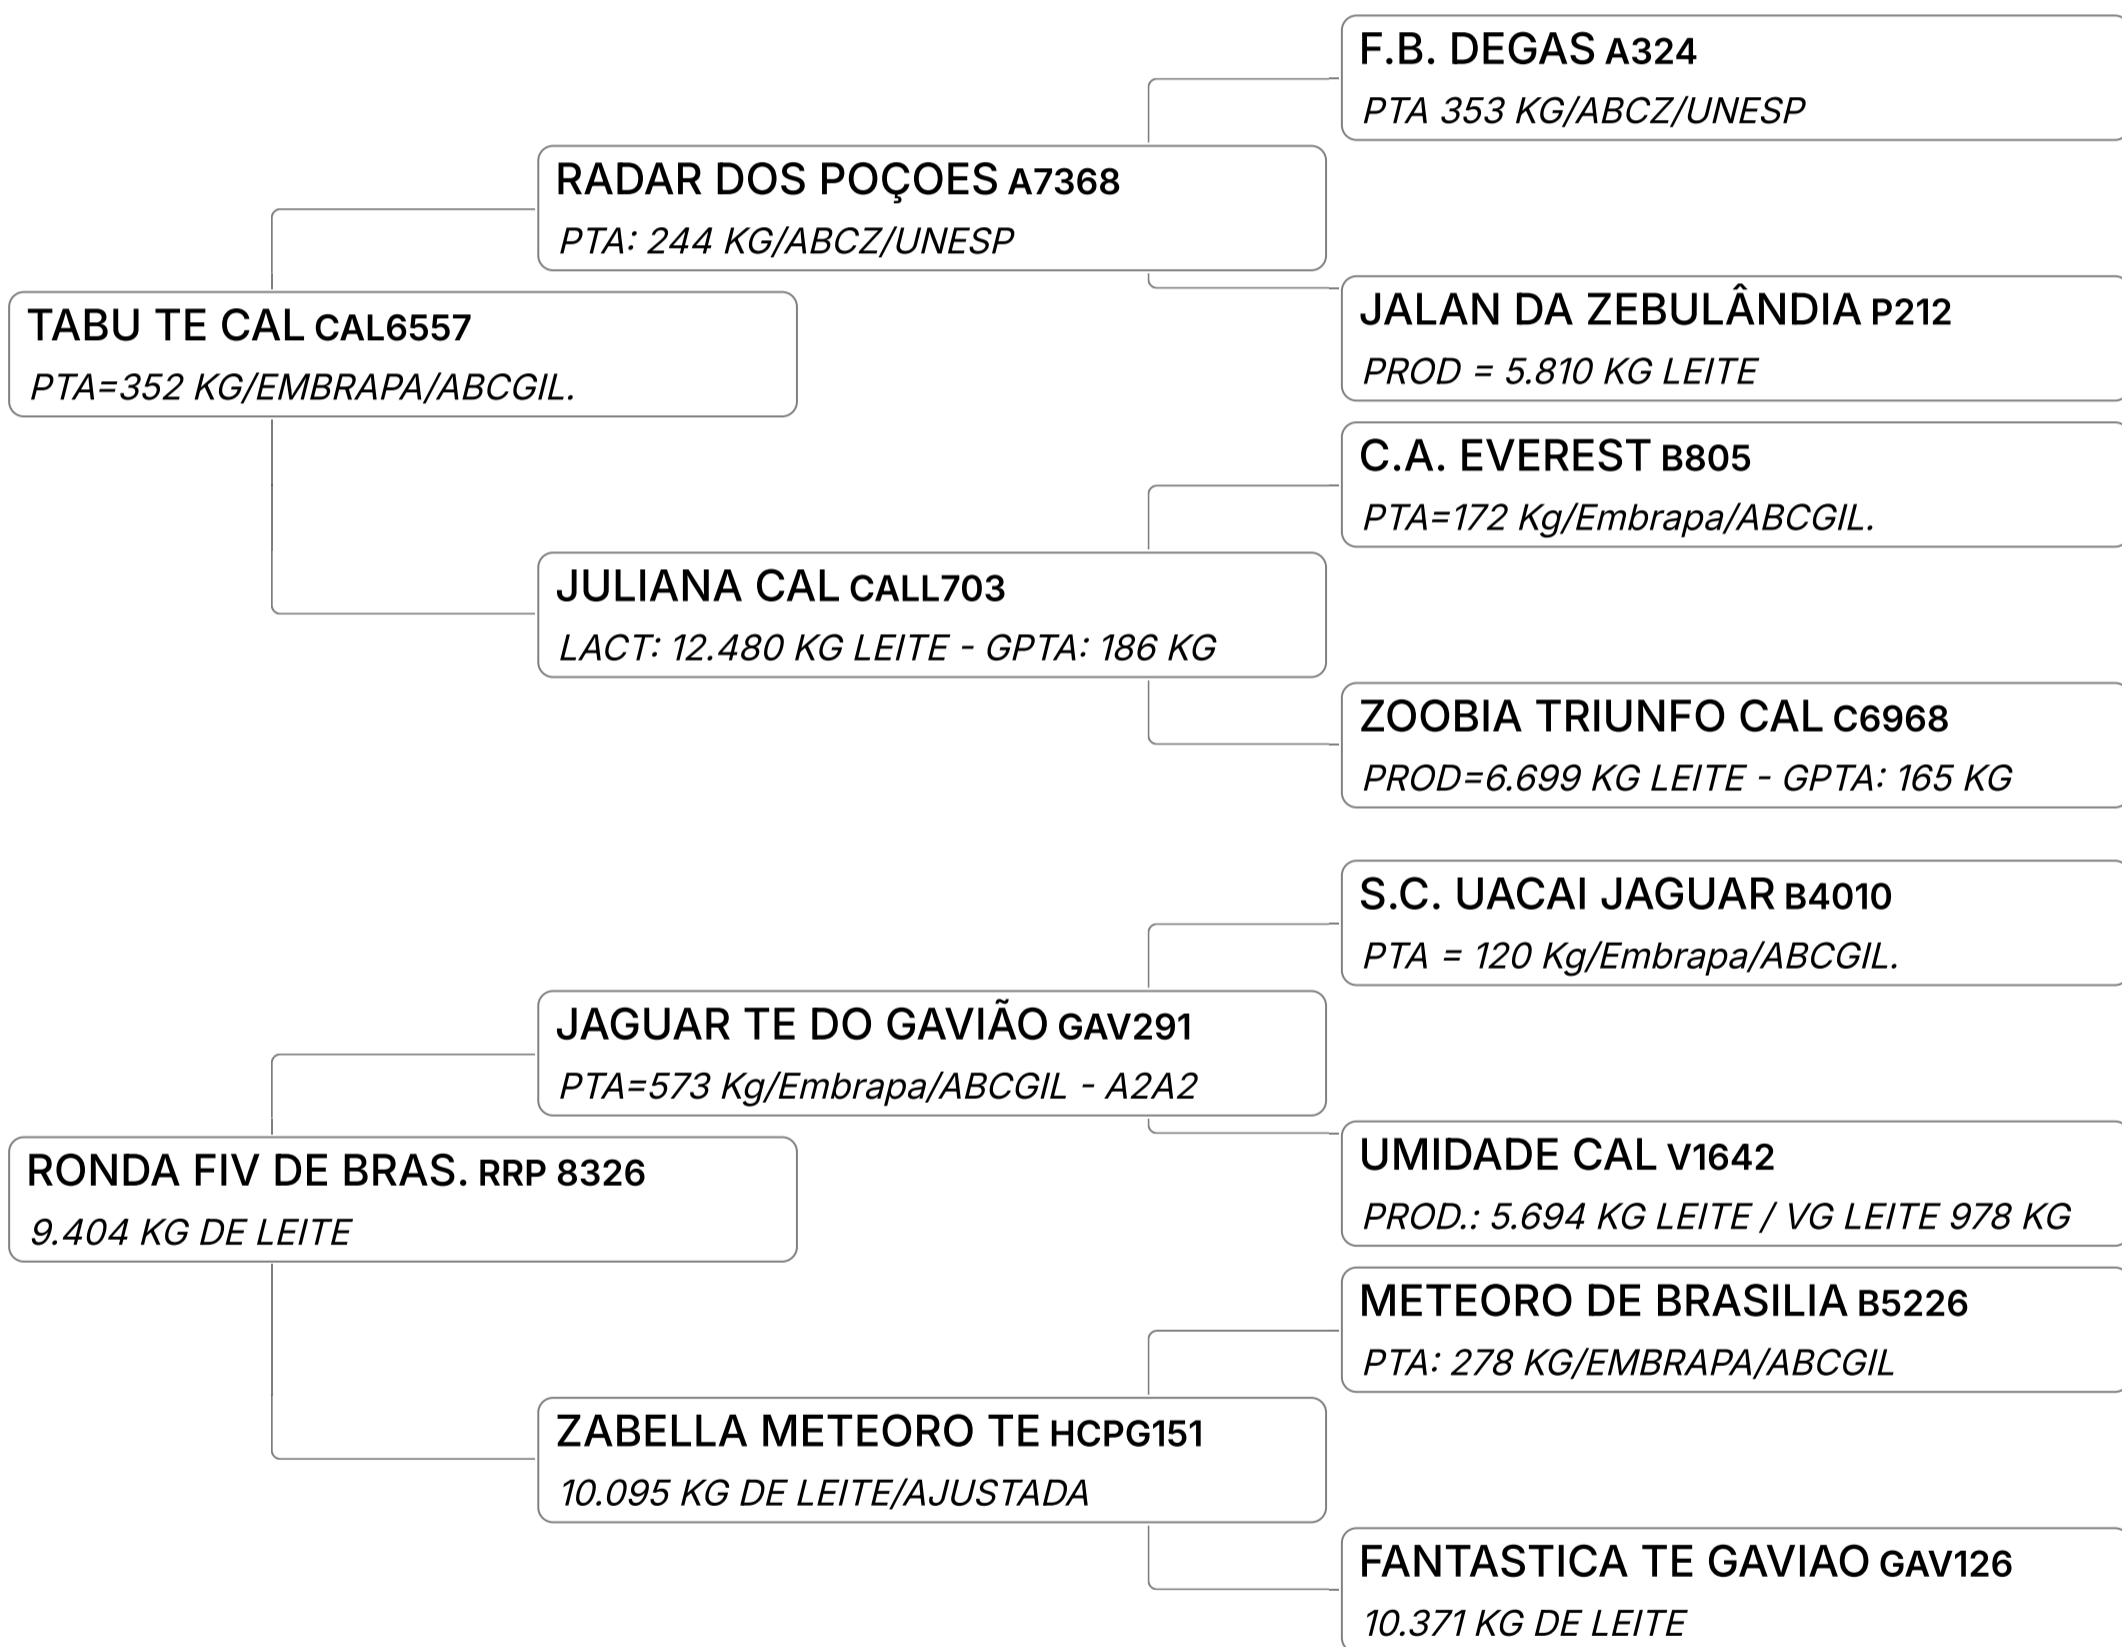

GIR LEITEIRO
B-CASEINA
A2A2

GIR LEITEIRO
GPTA : 384
KG

ABCZ
Lactação : 2060
KG/136 DIAS-ABE

Lote
32

OLÍMPICA FIV DA MVVM (MVVM297)

Individual **Animal** | GIR | Nasc: | LACT: 857 KG DE | Vendedor | **FAZENDA MONTE VERDE GIR LEITEIRO**
LEITEIRO | 15/03/2022 | 37 | LEITE/65
FÊMEA | meses | DIAS/ABERTA