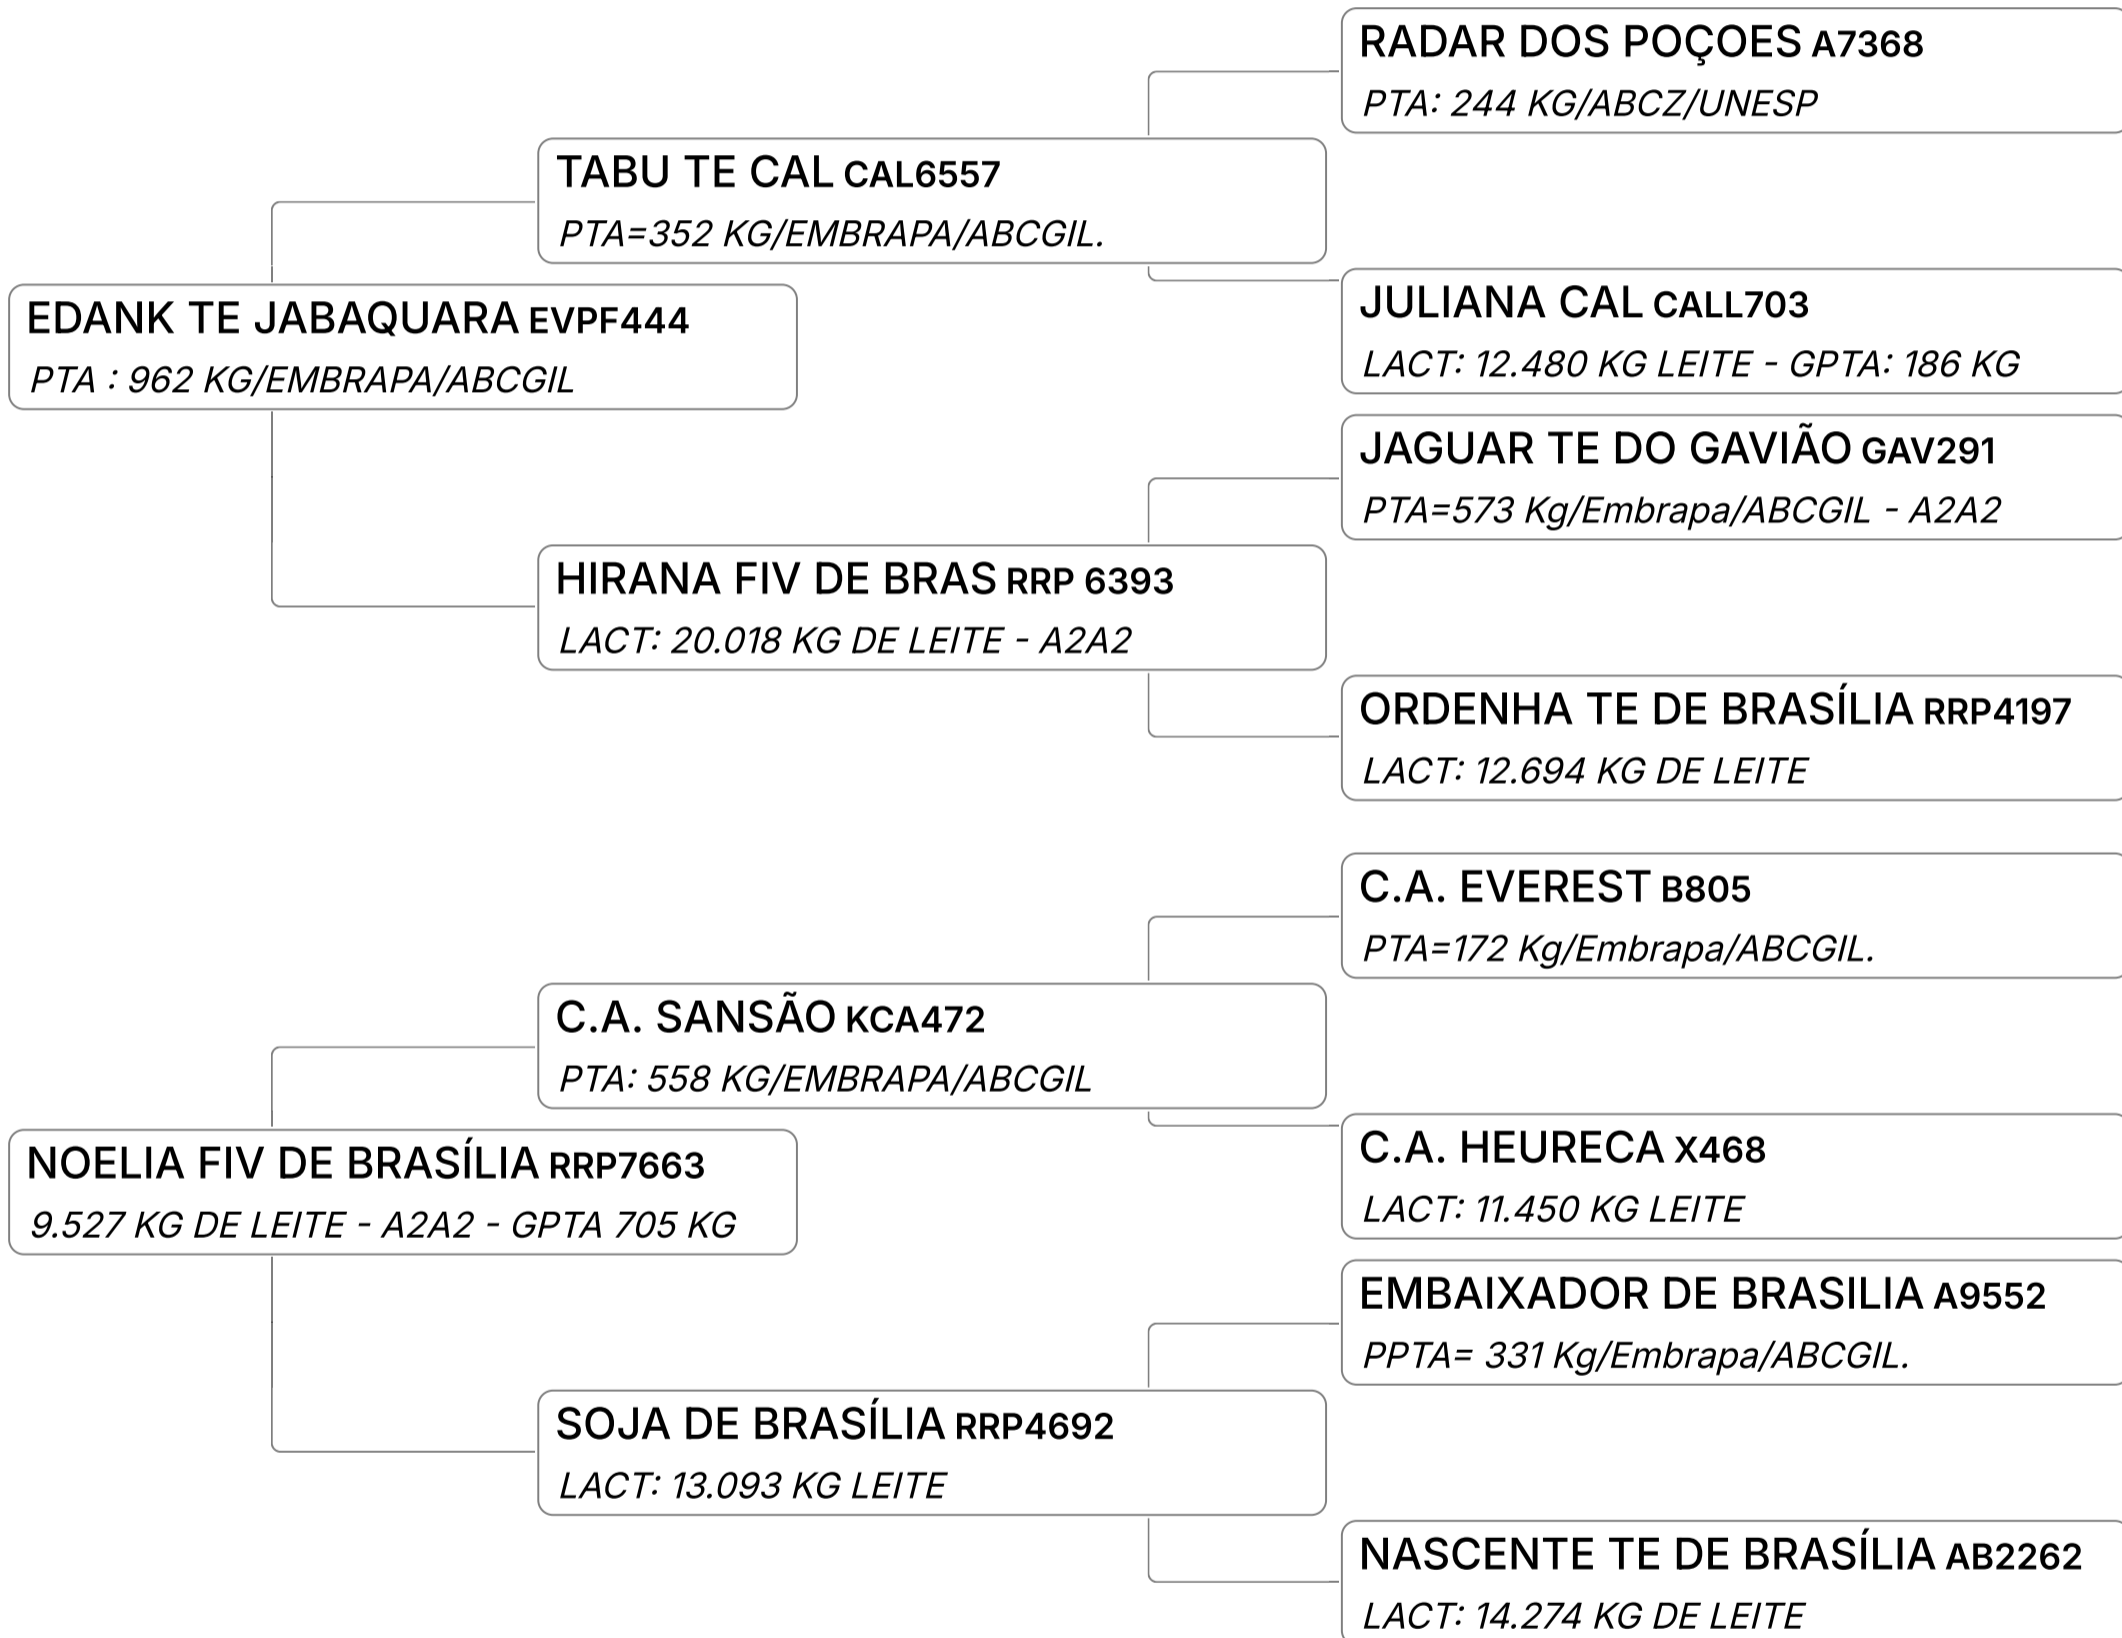

Lote
24

QUANTUM FIV DA MVVM (MVVM344)

Individual **Animal** | GIR LEITEIRO | Nasc: 10/02/2024 | 14 Vendedor **FAZENDA MONTE VERDE GIR LEITEIRO**
FÊMEA meses

Lote
25

QUARESMEIRA FIV DA MVVM (MVVM336)

Individual **Animal** | GIR LEITEIRO | Nasc: 05/03/2024 | 13 Vendedor **FAZENDA MONTE VERDE GIR LEITEIRO**
FÊMEA meses