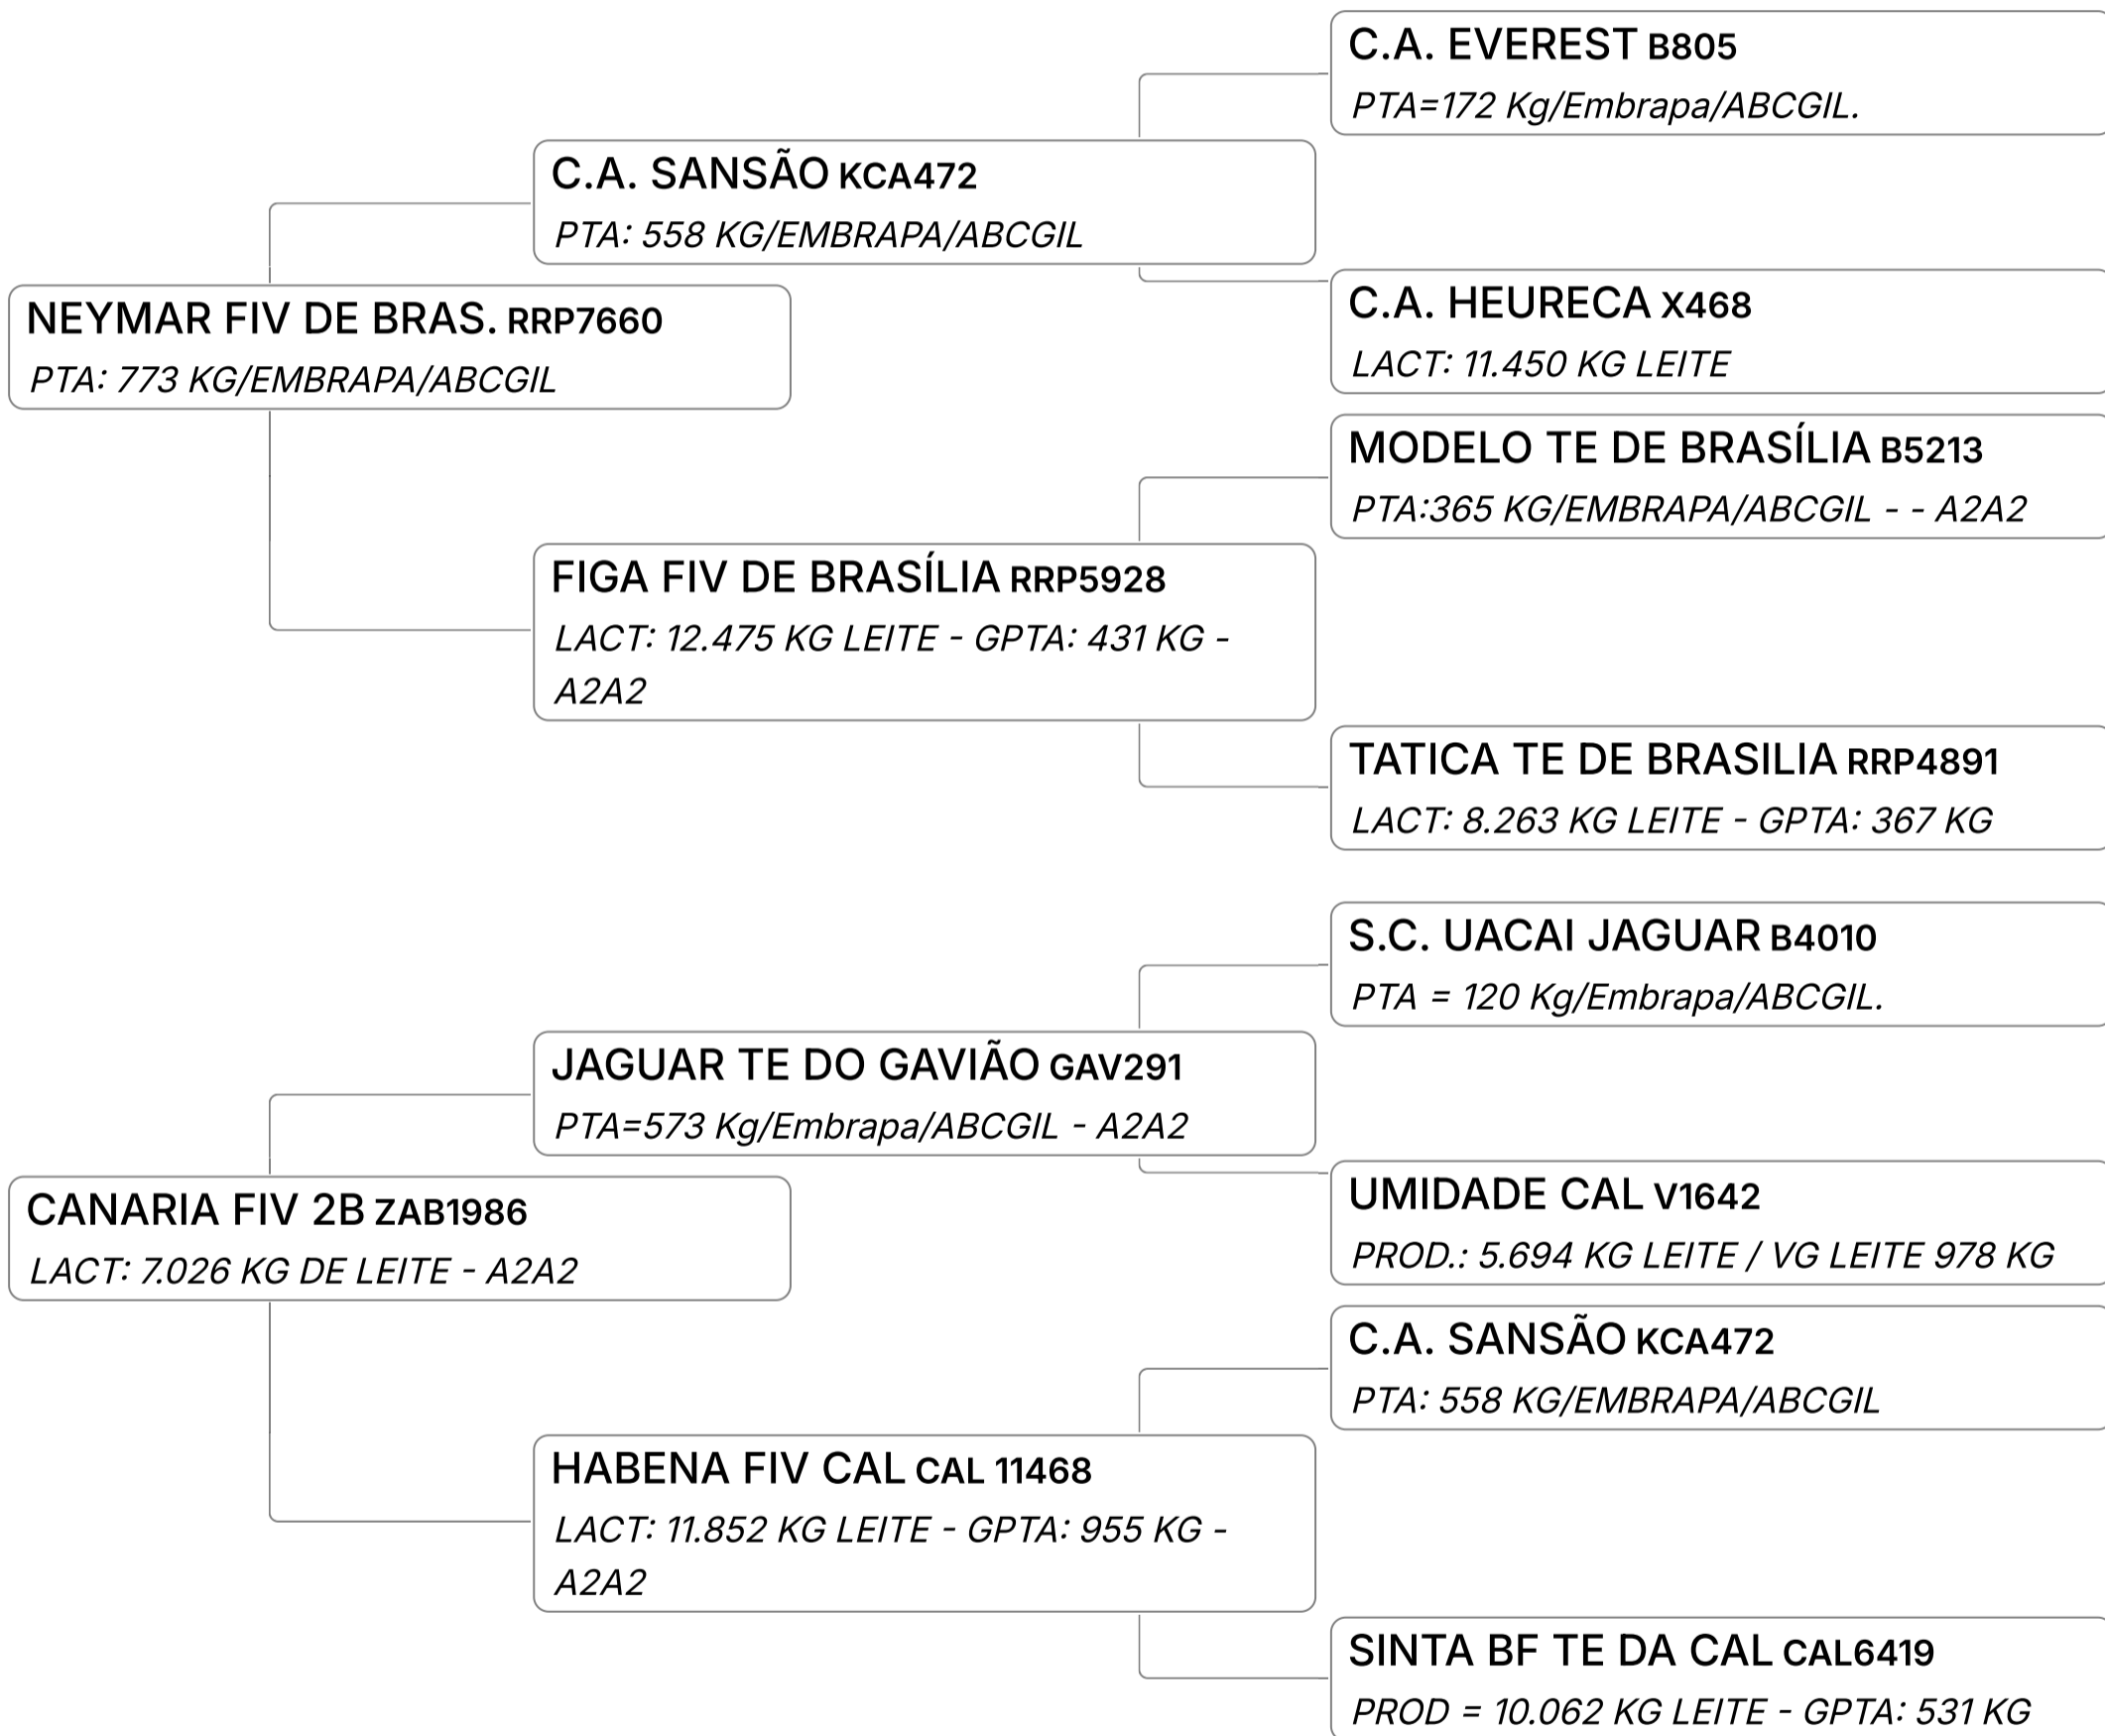

Lote

21

CIAMARA FIV PARADISO (GUF136)

Individual **Animal** | GIR LEITEIRO | Nasc: 26/08/2023 | 20 Vendedor **FAZENDA MONTE VERDE GIR LEITEIRO**
FÊMEA meses

B-CASEINA
A2A2

GPTA : 779
KG

LEILÃO LIQUIDAÇÃO DE PLANTEL FAZENDA MONTE VERDE GIR LEITEIRO

Lote
22

GASOLINA 2B (ZAB2997)

Individual **Animal** | GIR LEITEIRO | Nasc: 07/08/2023 | 20 Vendedor **FAZENDA MONTE VERDE GIR LEITEIRO**
FÊMEA meses

Q INSEMINADA DO PICASSO FIV 2B EM 06/03/25.

GIR LEITEIRO
B-CASEINA
A2A2