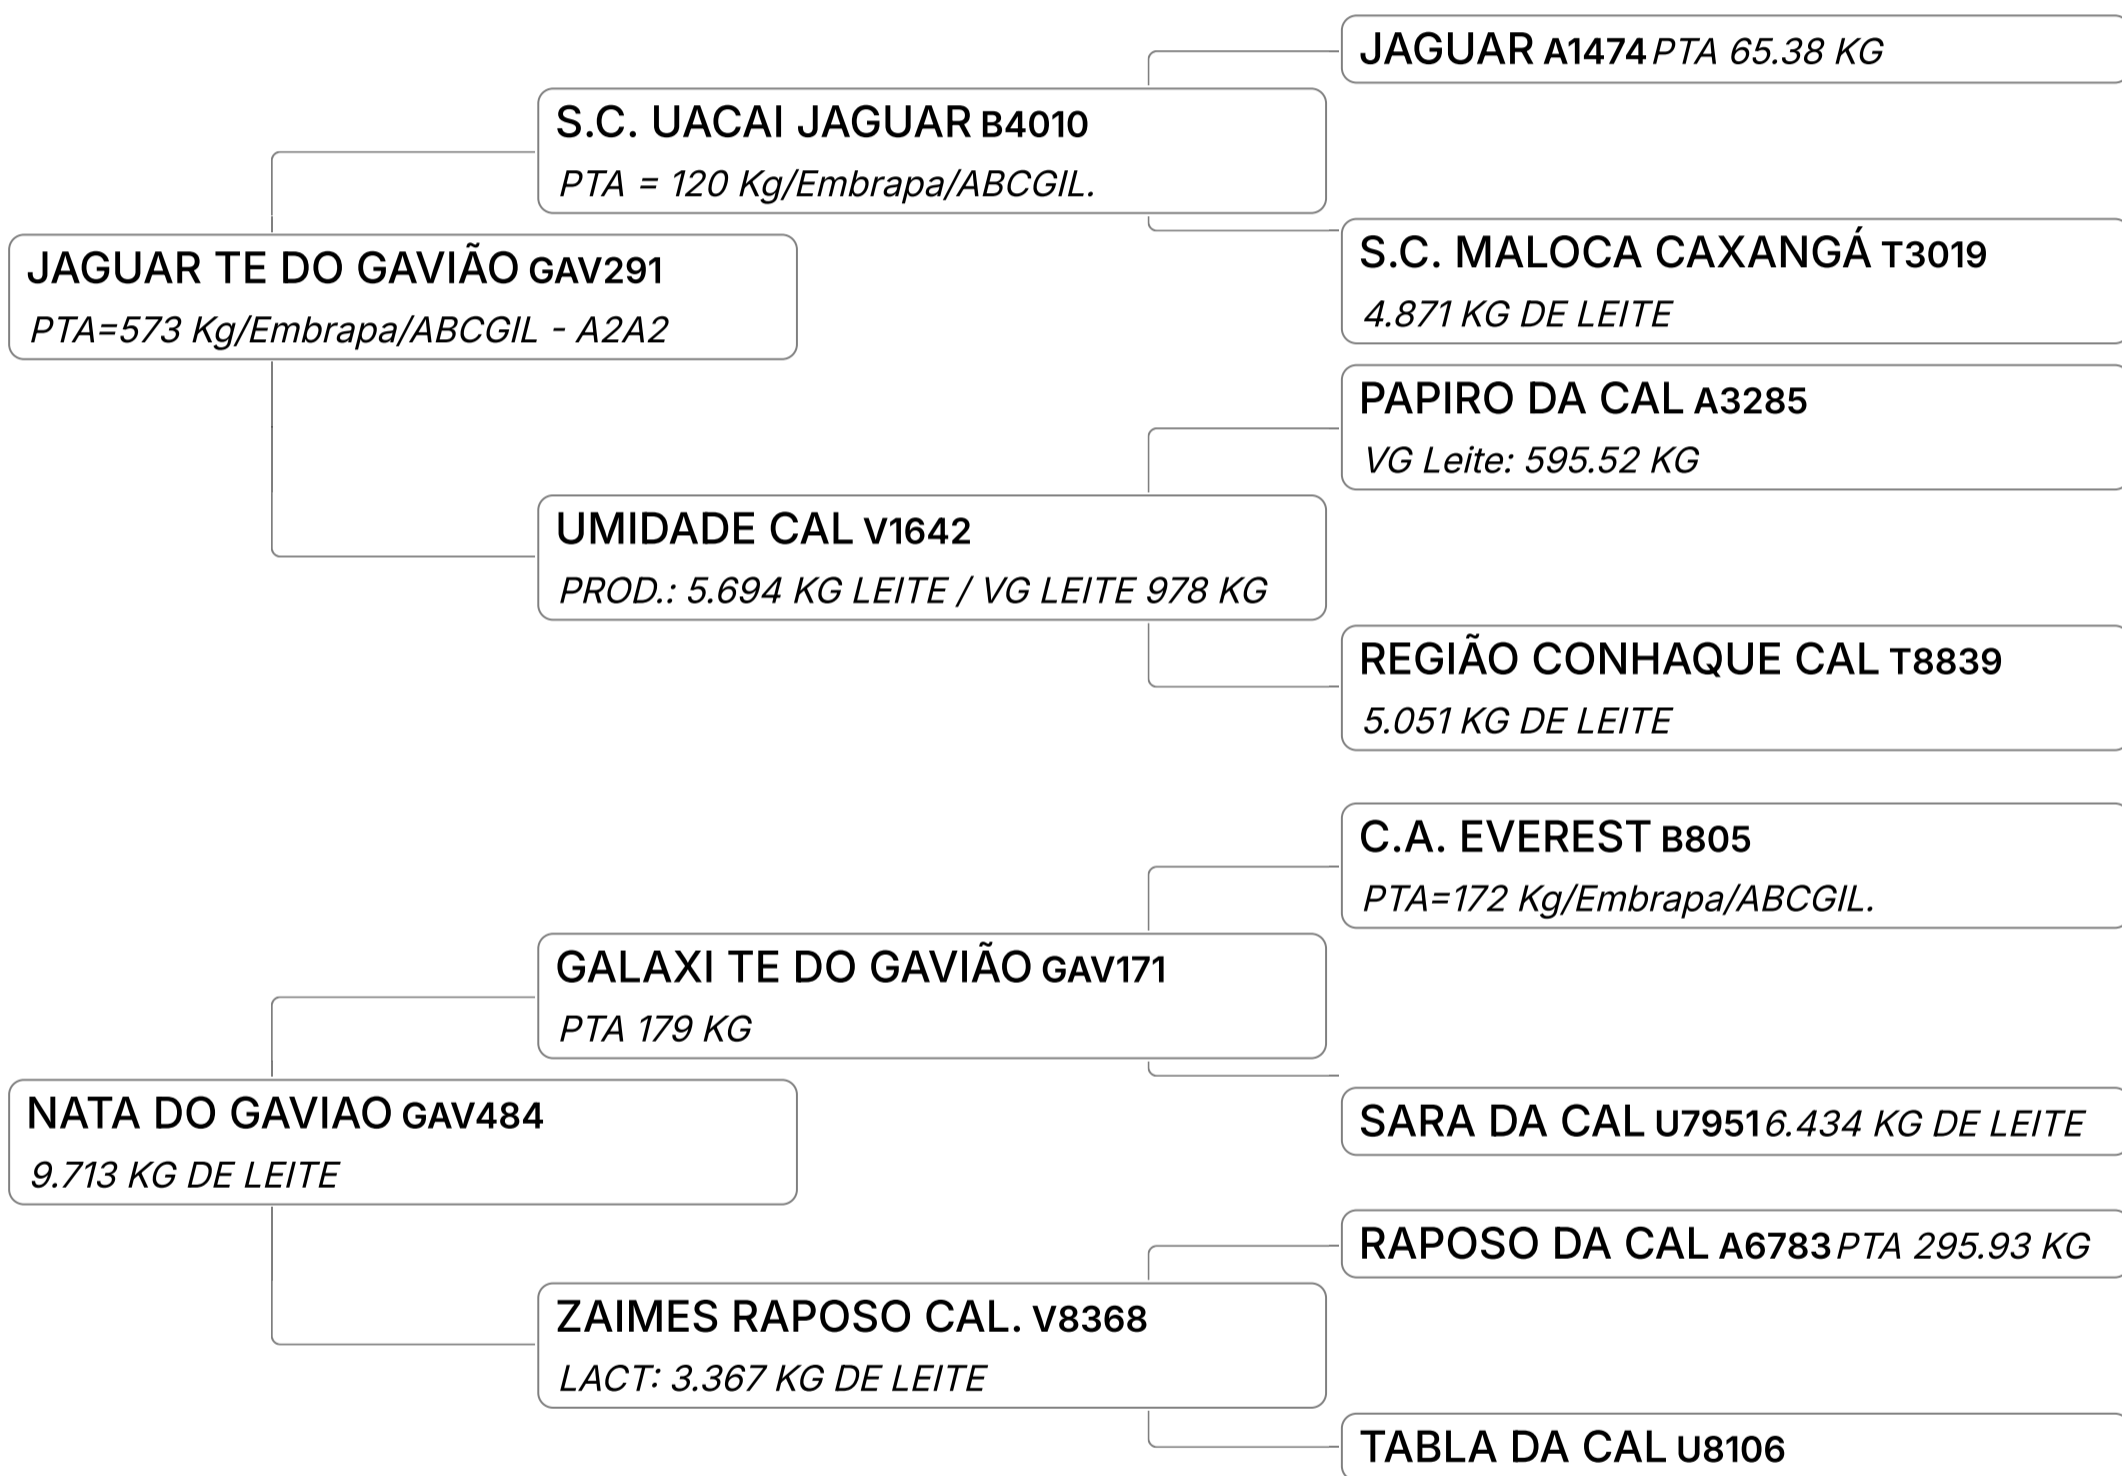

✓ LOTE DUPLO.Q INSEMINADA DO FERIADO FIV DA JGVA EM 06/03/25. 01 TETO FUNCIONAL. MÉDIA DE OÓCITOS: 25

GIR
LEITEIRO
B-CASEINA
A2A2

GIR
LEITEIRO
GPTA : 416
KG

Lote
40 B

MADRE FIV DA MVVM (MVVM260)

Individual **Animal** | GIR | Nasc: | LACT: 7.676 KG DE LEITE | Vendedor | **FAZENDA MONTE VERDE GIR LEITEIRO**
LEITEIRO | 07/02/2020 | - GPTA: 692 KG - A2A2
FÊMEA | 62 meses