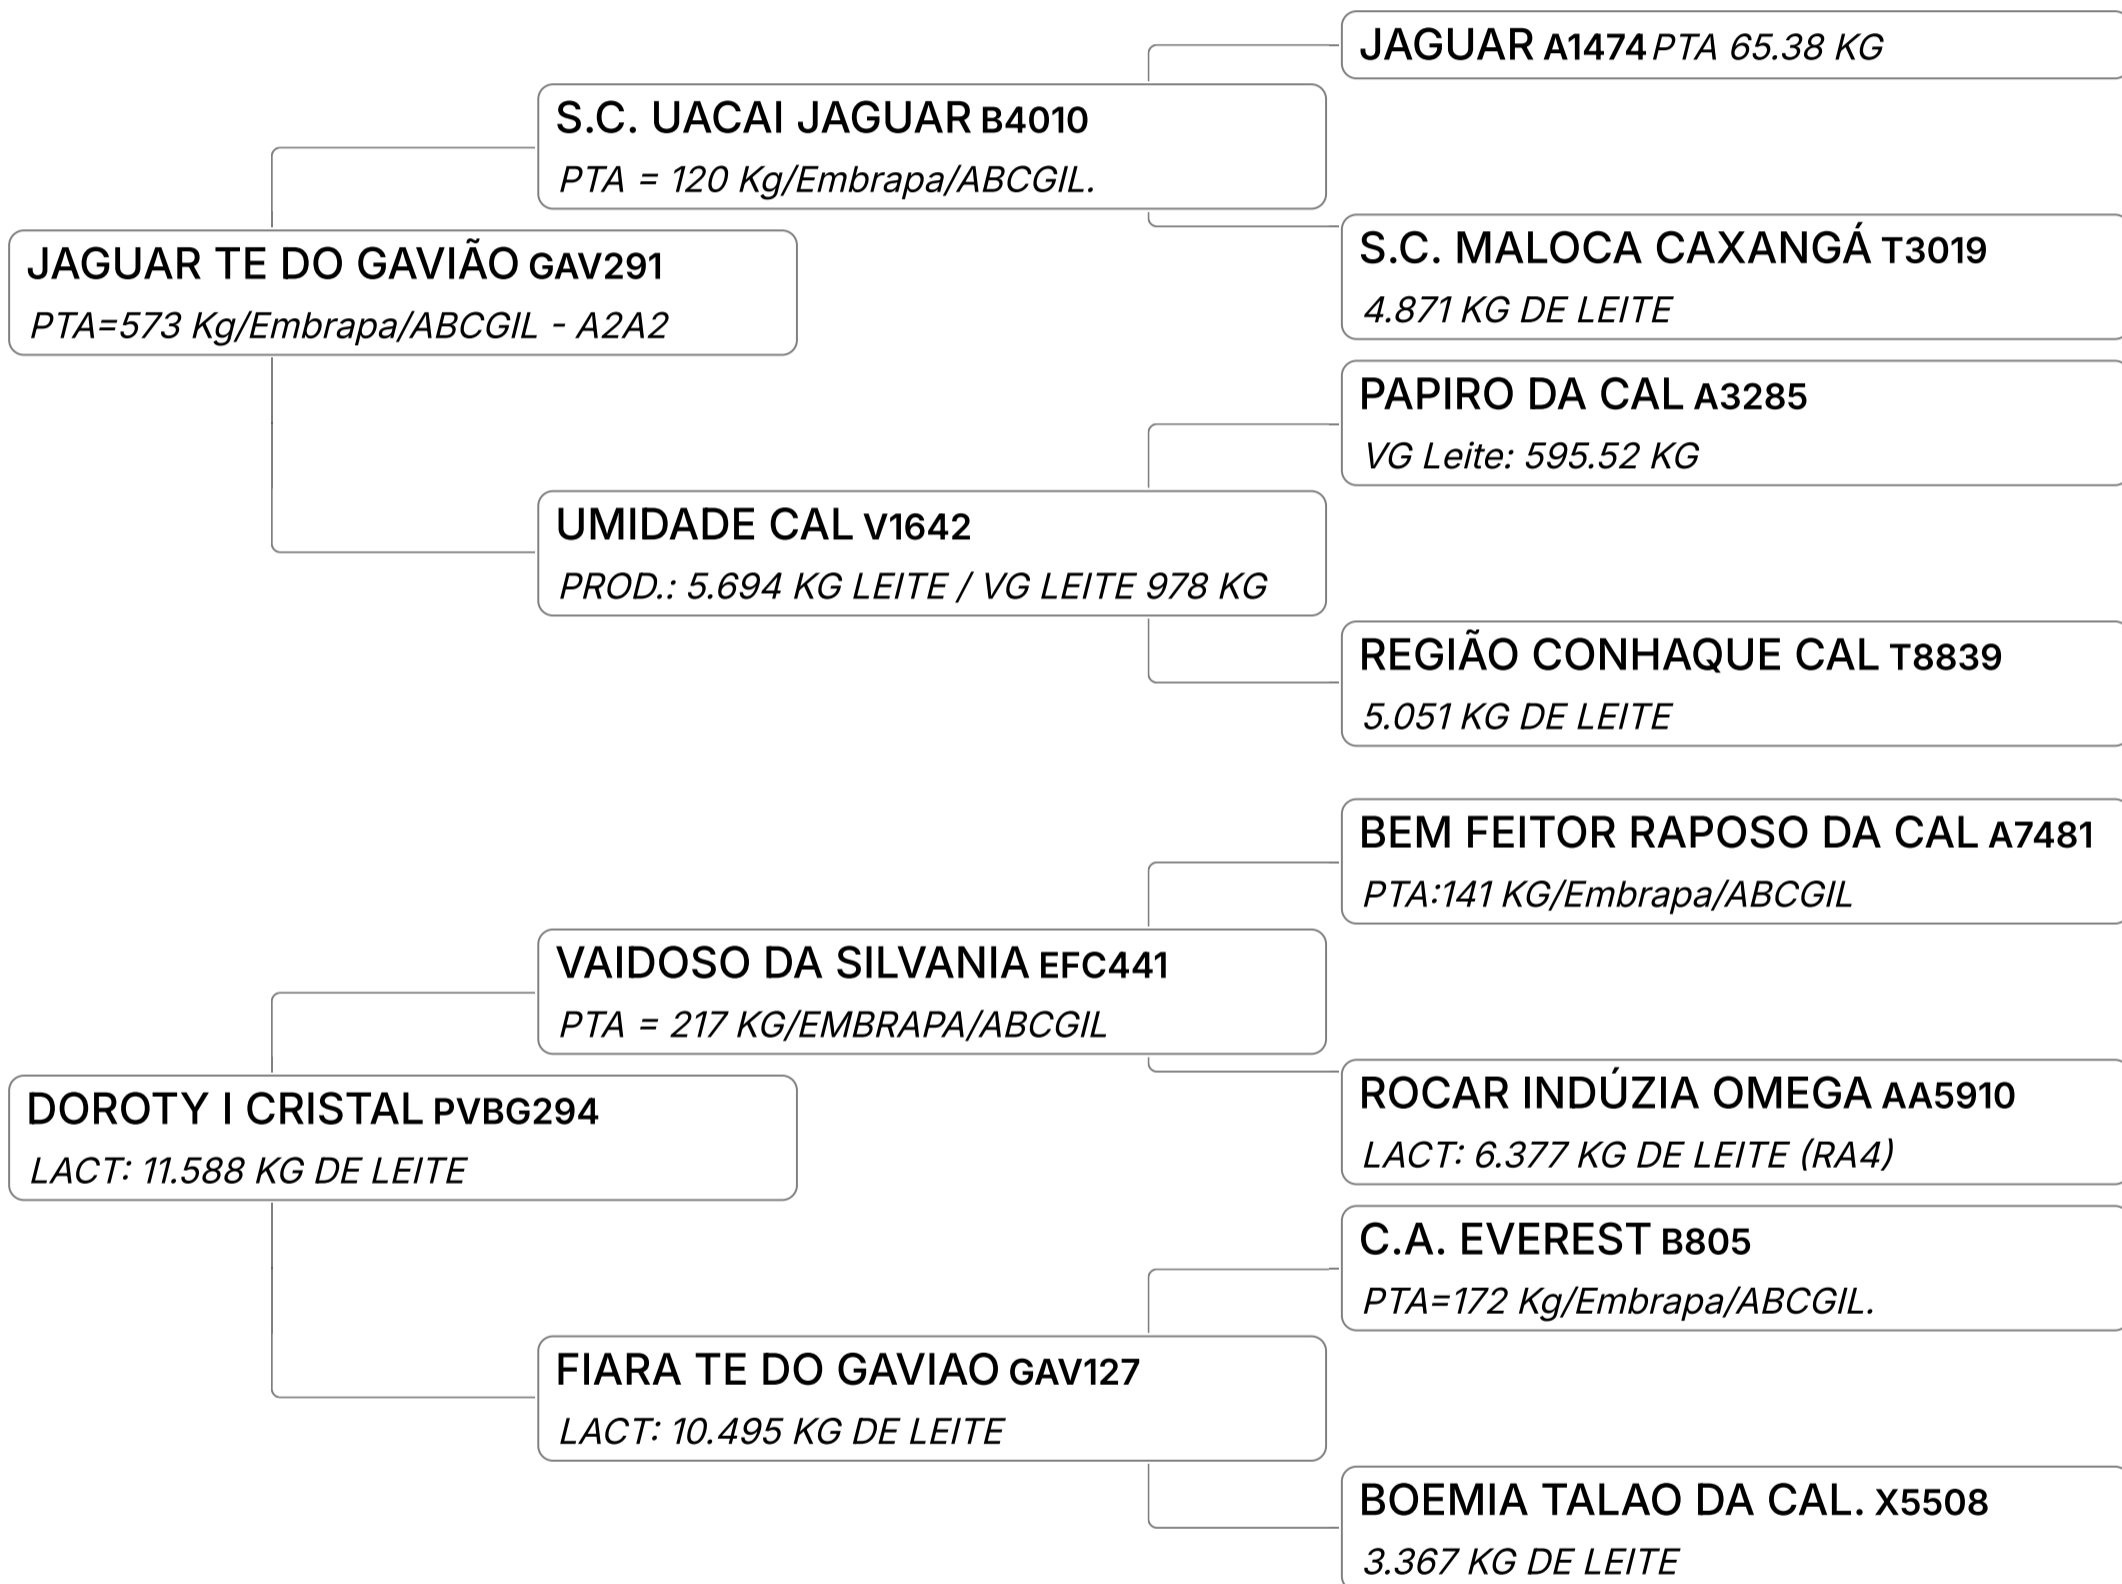

LEILÃO LIQUIDAÇÃO de PLANTEL

Fazenda Monte Verde
Ferros MG

GIR LEITEIRO

SAVE THE DATE

12 de Abril • 2025
Sábado • 14 Horas

Vladimir Senra Moreira
Marcus Vinicius Moreira

LEILÃO LIQUIDAÇÃO DE PLANTEL FAZENDA MONTE VERDE GIR LEITEIRO

LEITURA FIV DA MVVM (MVVM215)

Individual **Animal** | GIR LEITEIRO | Nasc: 27/08/2019 | 68 Vendedor **FAZENDA MONTE VERDE GIR LEITEIRO**
FÊMEA meses

Q PARIDA EM 29/01/25, SEM A CRIA AO PÉ. INSEMINADA DO ANTONIONE FIV CABO VERDE EM 06/03/25. MÉDIA DE OÓCITOS: 09

Lote
3

MAGNÍFICA FIV DA MVVM (MVVM238)

Individual **Animal** | GIR LEITEIRO | Nasc: 25/03/2020 | 61 Vendedor **FAZENDA MONTE VERDE GIR LEITEIRO**
FÊMEA meses

Q PARIDA EM 06/11/24, SEM A CRIA AO PÉ. INSEMINADA DO PICASSO FIV 2B EM 06/03/25.