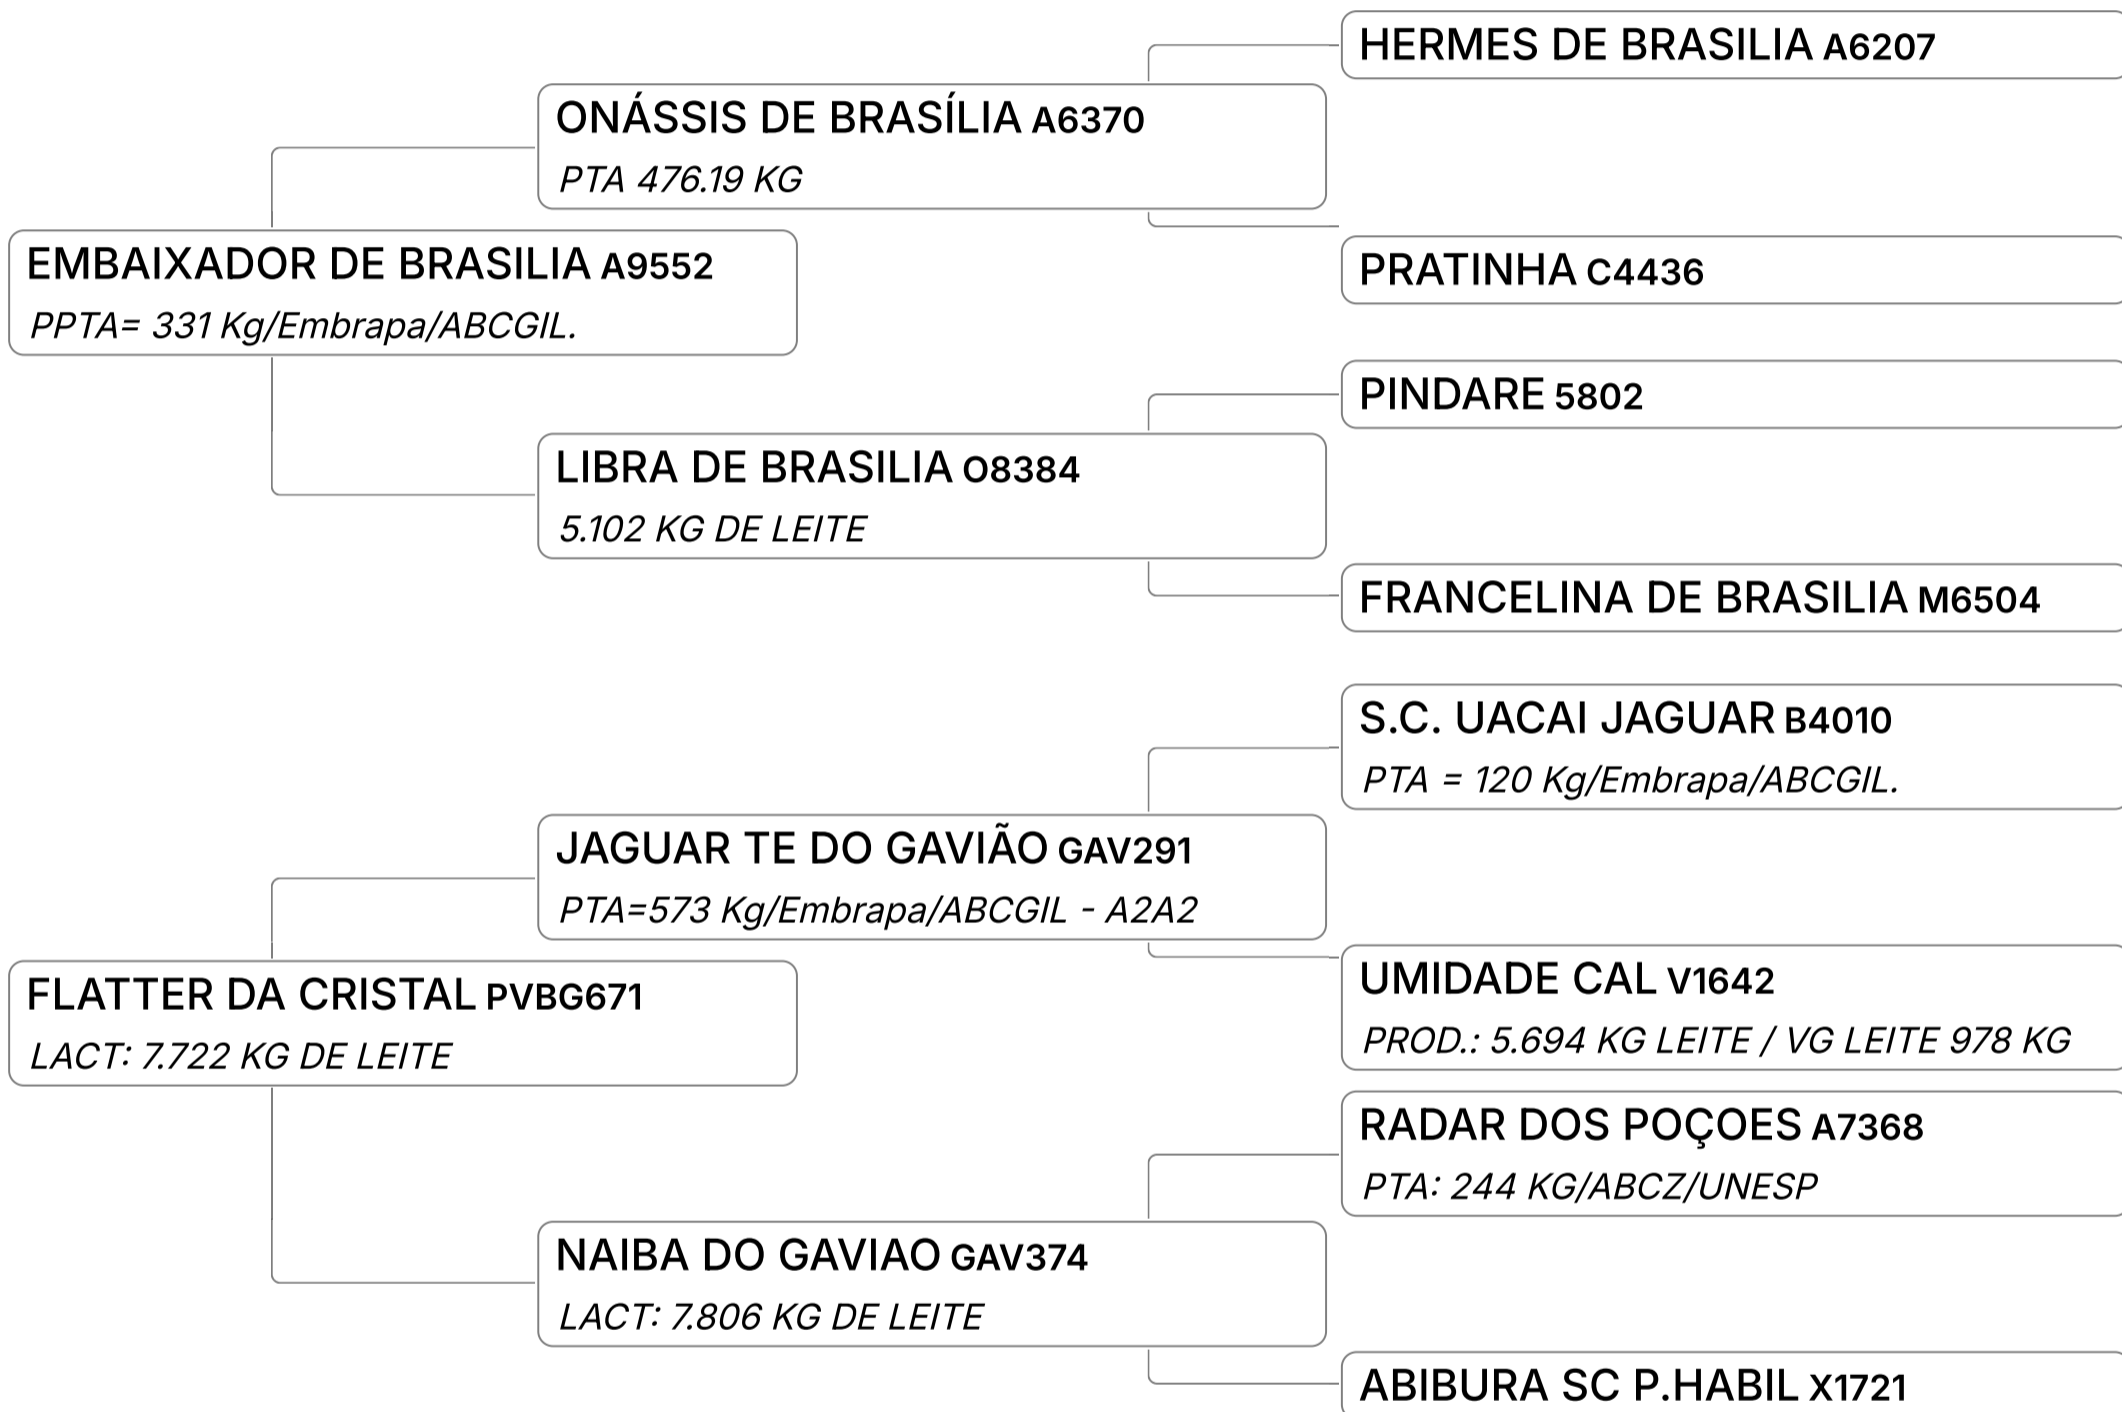

Q PARIDA EM 12/09/24, SEM A CRIA AO PÉ. INSEMINADA DO FESTEIRO FIV CABO VERDE EM 06/03/25.

GIR LEITEIRO
B-CASEINA
A2A2

GIR LEITEIRO
GPTA : 434
KG

ABCZ
Lactação : 4377
KG/188 DIAS-ABE

LEILÃO LIQUIDAÇÃO DE PLANTEL FAZENDA MONTE VERDE GIR LEITEIRO

Lote
3

MAGNÍFICA FIV DA MVVM (MVVM238)

Individual **Animal** | GIR LEITEIRO | Nasc: 25/03/2020 | 61 Vendedor **FAZENDA MONTE VERDE GIR LEITEIRO**
FÊMEA meses

Q PARIDA EM 06/11/24, SEM A CRIA AO PÉ. INSEMINADA DO PICASSO FIV 2B EM 06/03/25.

GIR LEITEIRO
GPTA : 542
KG

ABCZ
Lactação : 2662
KG/133 DIAS-ABE

LEILÃO LIQUIDAÇÃO DE PLANTEL FAZENDA MONTE VERDE GIR LEITEIRO

Lote
4

NATA FIV DA MVVM (MVVM264)

Individual **Animal** | GIR LEITEIRO | Nasc: 03/02/2021 | 50 Vendedor **FAZENDA MONTE VERDE GIR LEITEIRO**
FÊMEA meses

Individual **Animal** | GIR | Nasc: | LACT: 7.646 KG DE LEITE | Vendedor | **FAZENDA MONTE VERDE GIR LEITEIRO**
 LEITEIRO | 04/04/2016 | - GPTA: 387 KG - A2A2
 FÊMEA | 108 meses

Q PRENHA DO GILLESPIY - HPB, COM P.PARTO PARA 17/03/25. MÉDIA DE OÓCITOS: 8