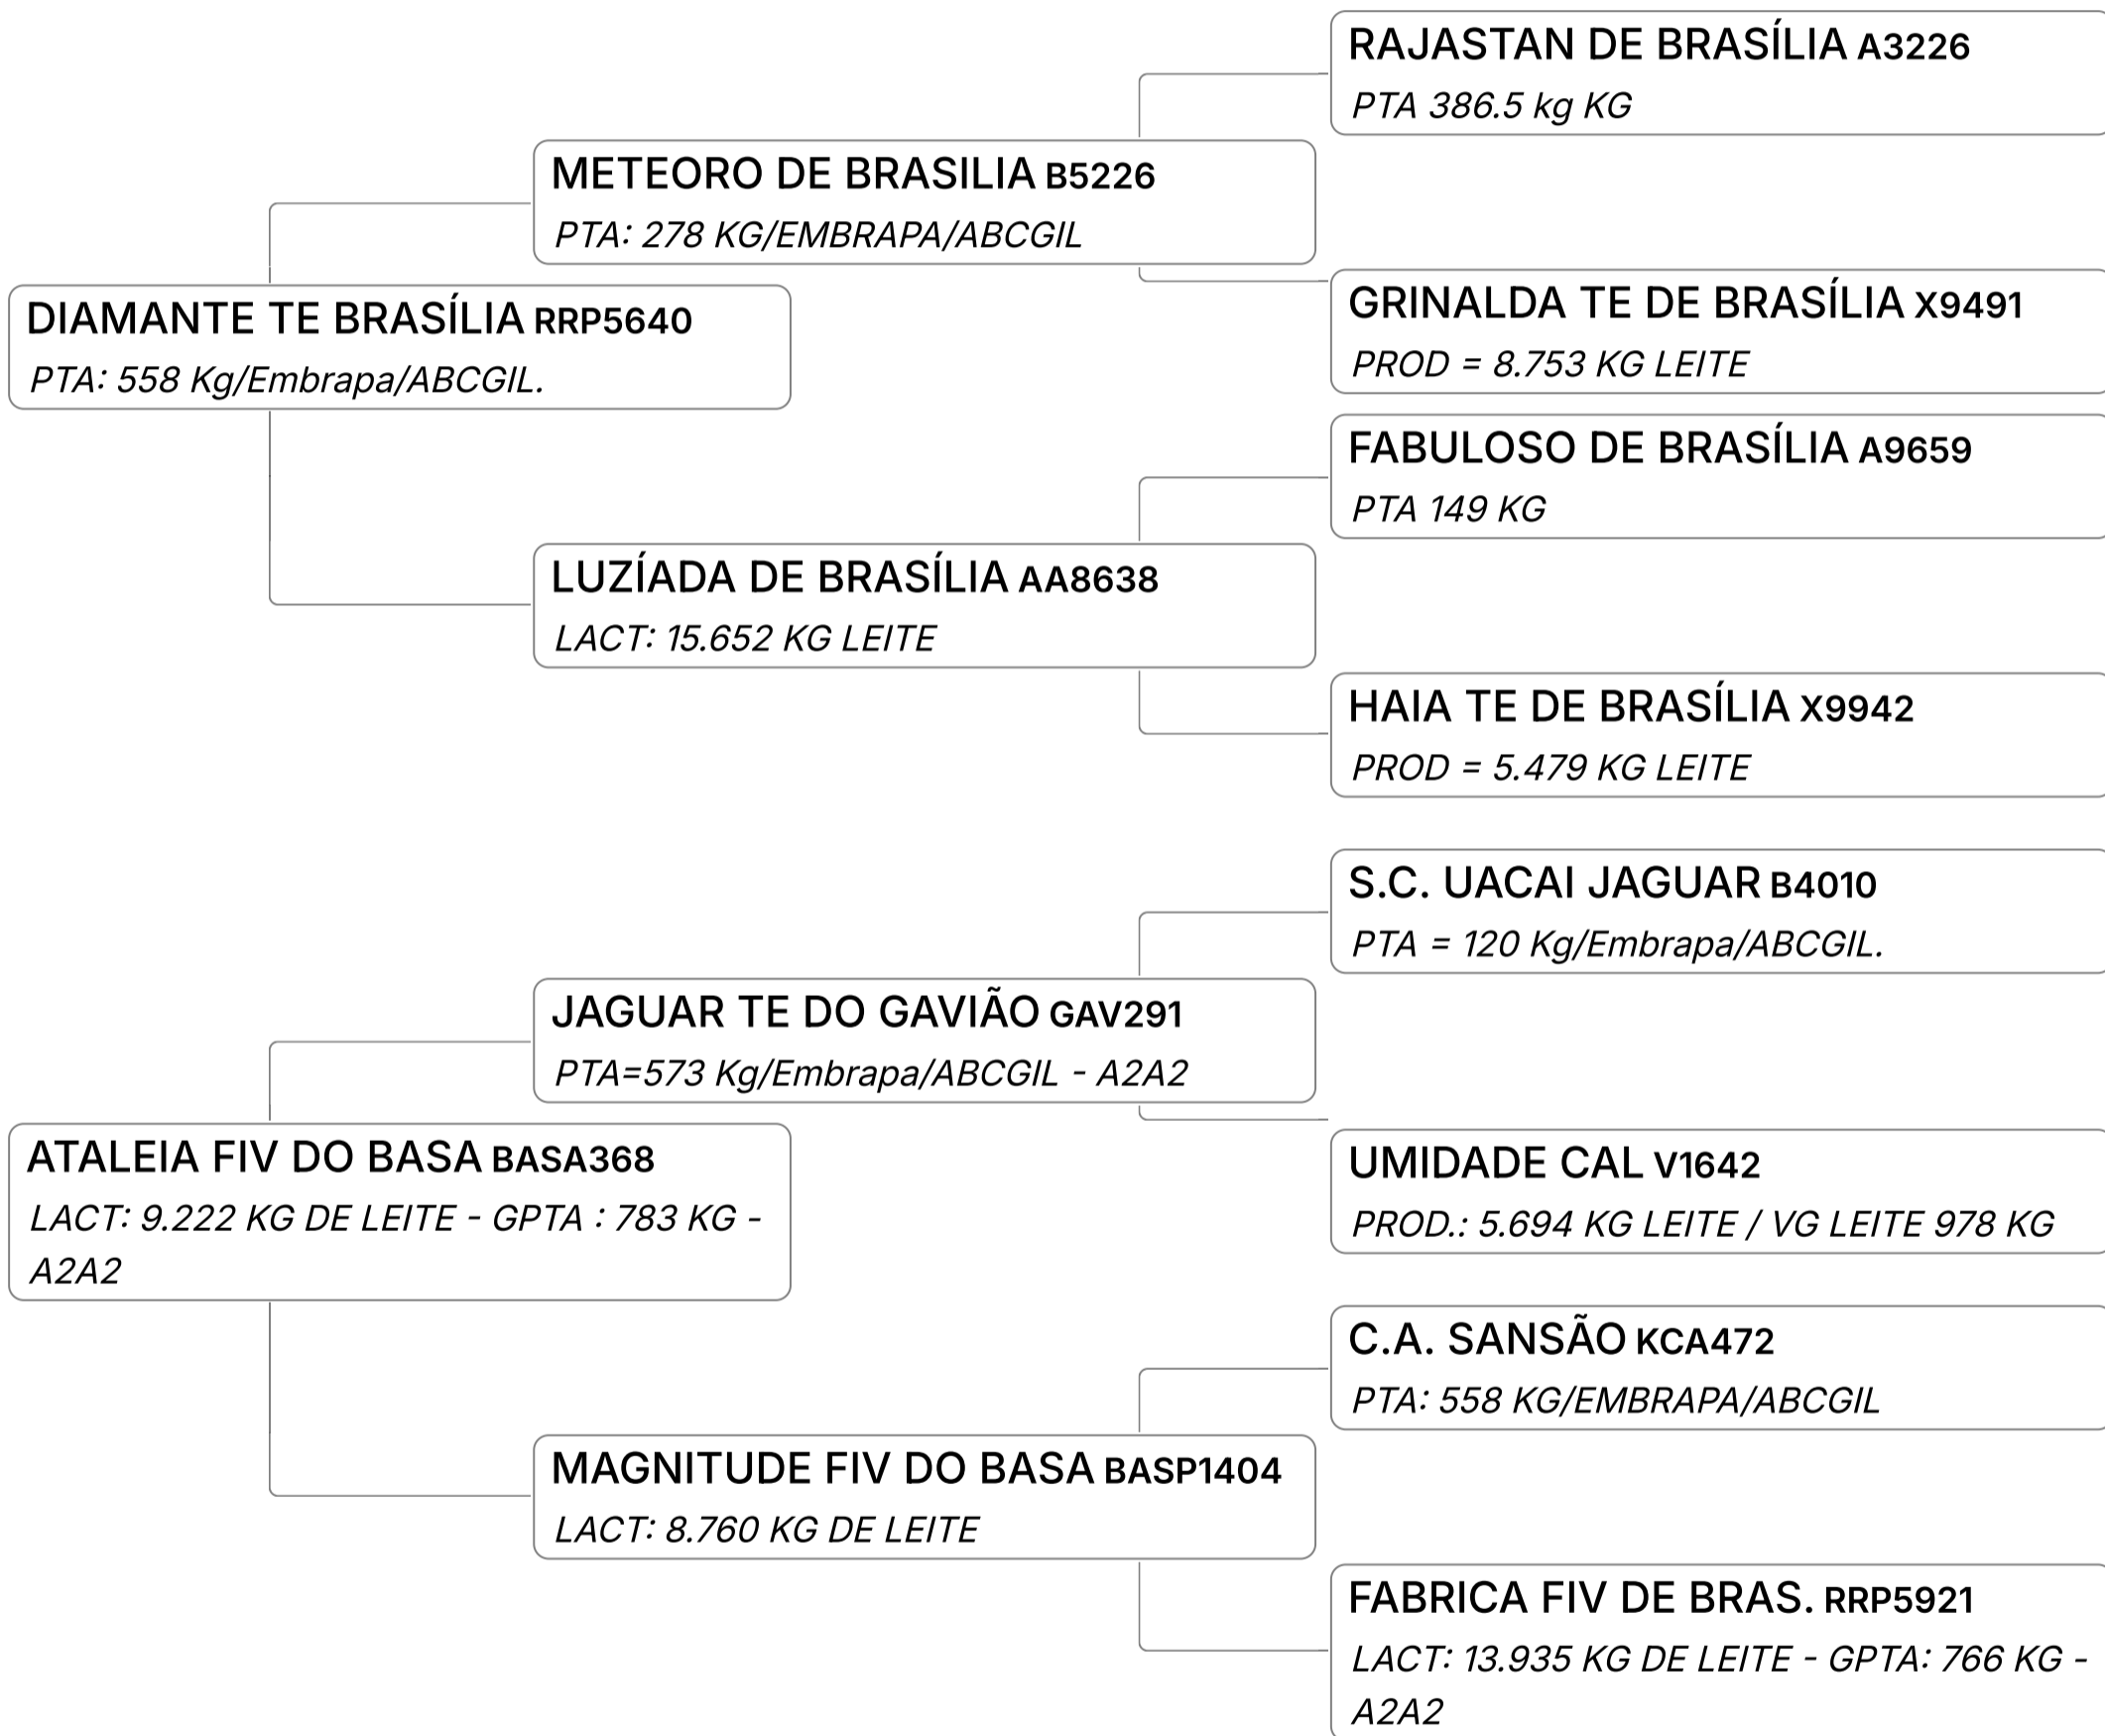

✓ LOTE DUPLO.

Lote

52 B

QUADRILHA FIV DA MVVM (MVVM358)

Individual **Animal** | GIR LEITEIRO | Nasc: 05/09/2024 | 7 Vendedor **FAZENDA MONTE VERDE GIR LEITEIRO**
FÊMEA meses

Lote

53 A

QUITERIA FIV DA MVVM (MVVM348)

Individual **Animal** | GIR LEITEIRO | Nasc: 03/09/2024 | 7 Vendedor **FAZENDA MONTE VERDE GIR LEITEIRO**
FÊMEA meses

✓ LOTE DUPLO.

Lote

53 B

QUALY FIV DA MVVM (MVVM351)

Individual **Animal** | GIR LEITEIRO | Nasc: 06/09/2024 | 7 Vendedor **FAZENDA MONTE VERDE GIR LEITEIRO**
FÊMEA meses