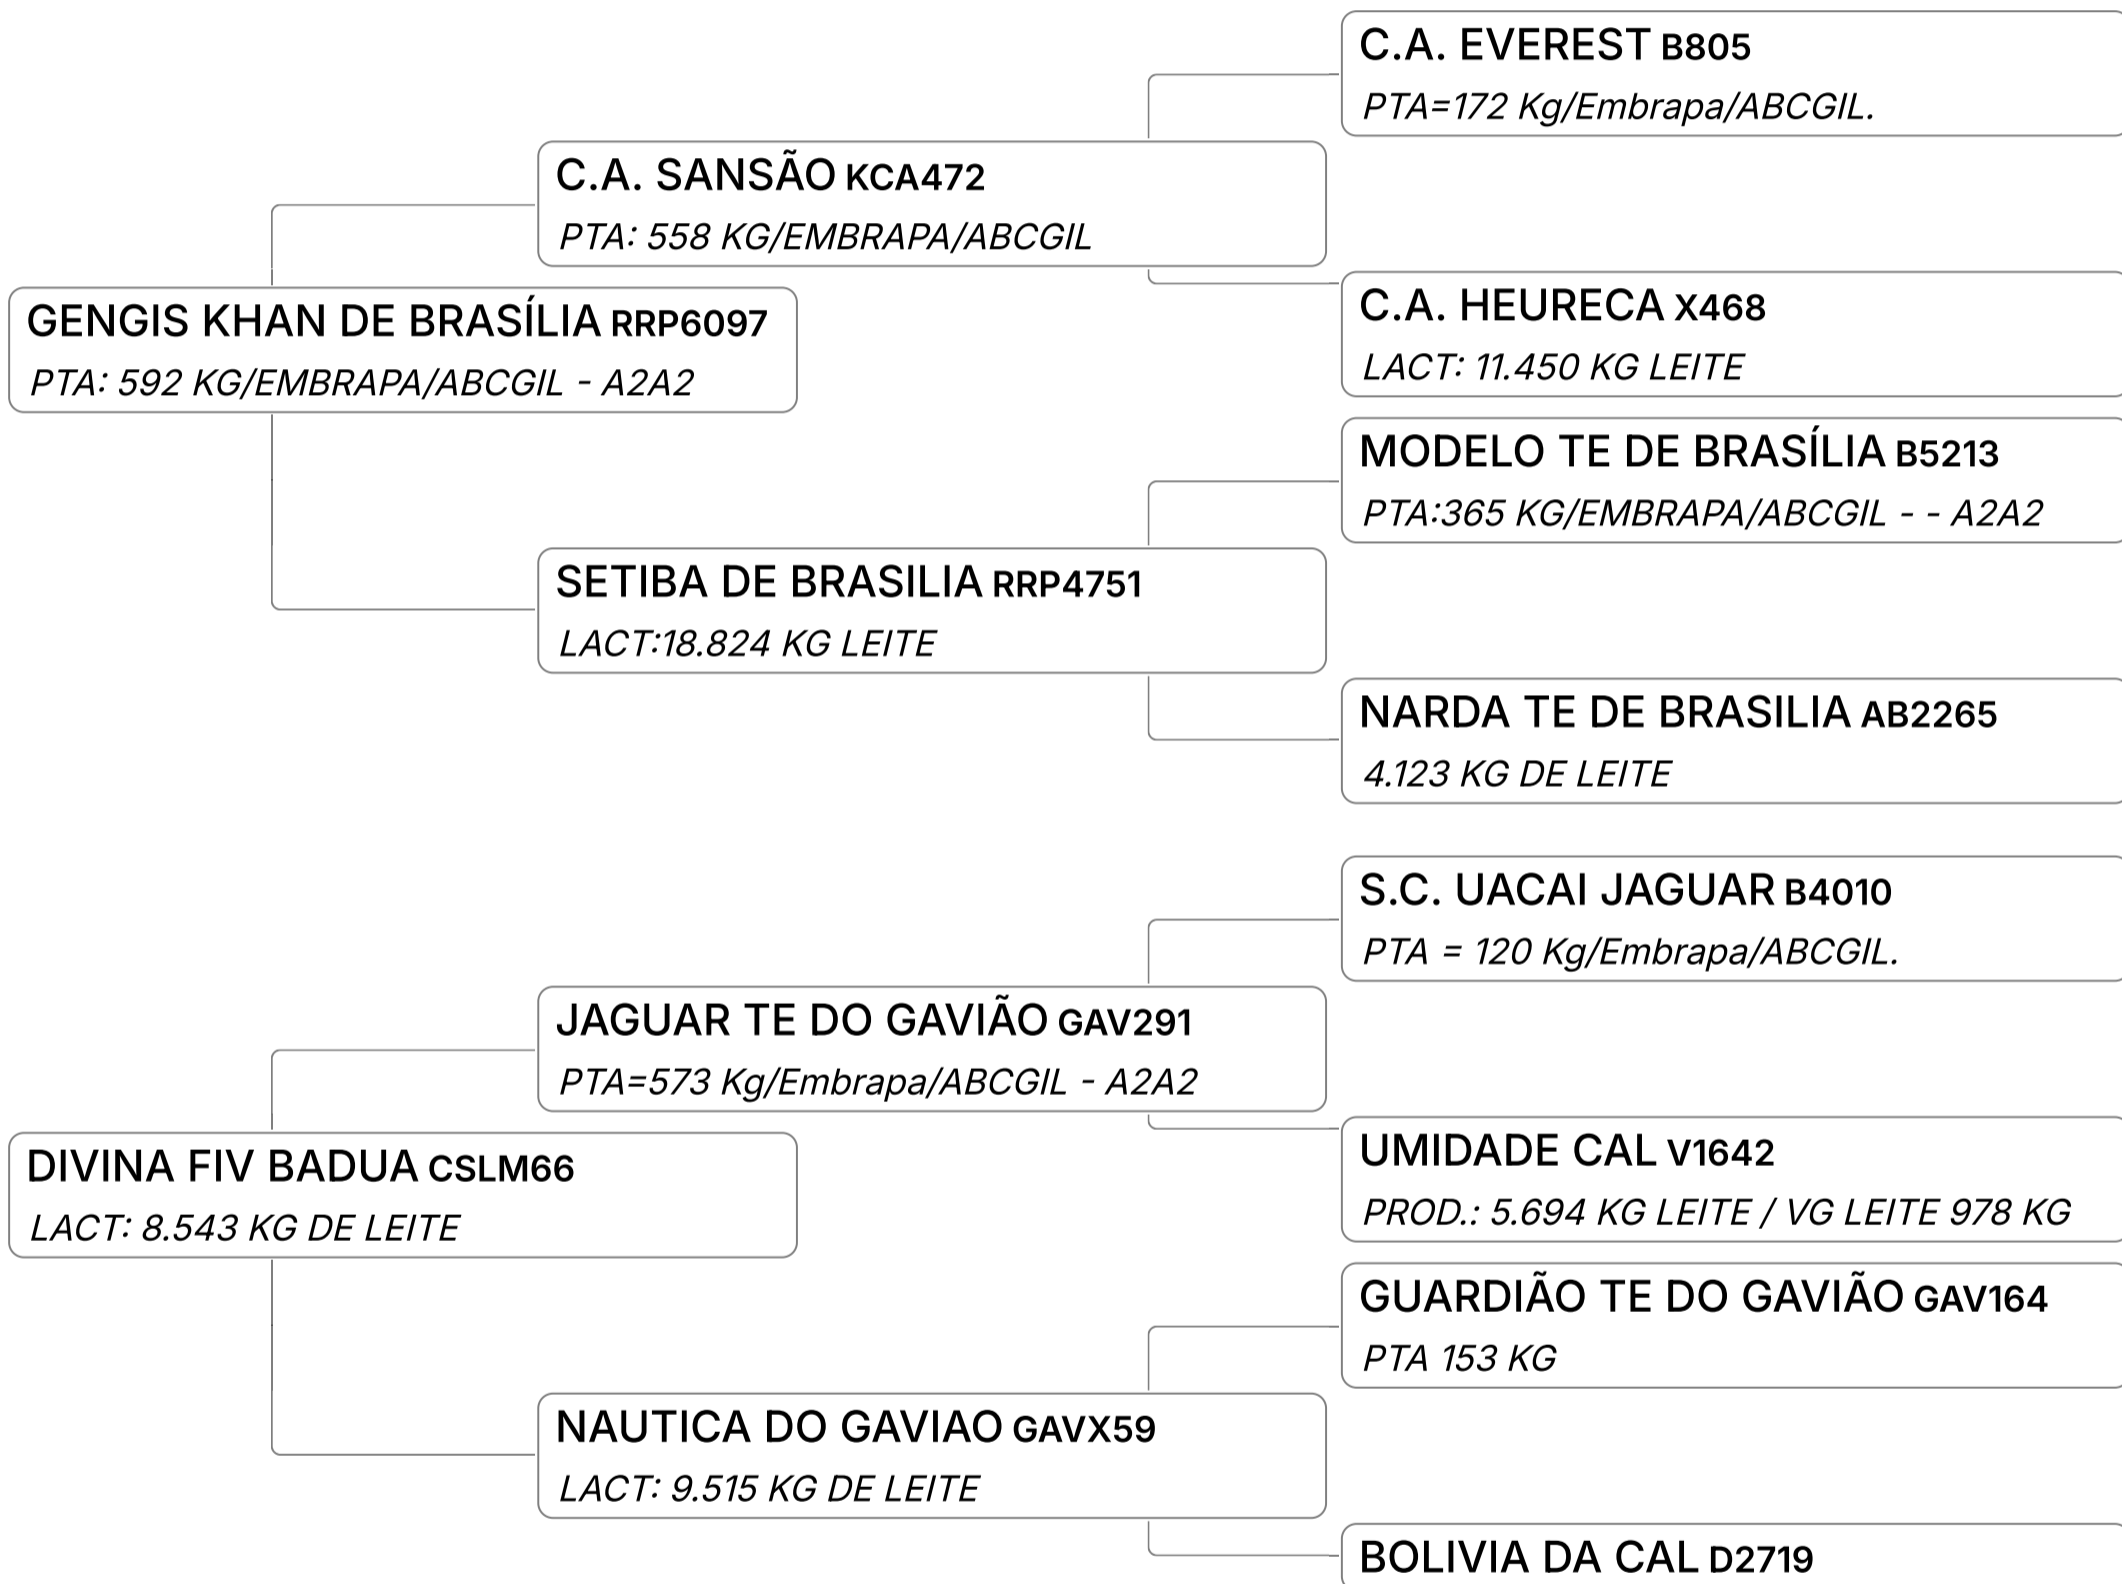

Lote
16

ORTOGRAFIA FIV DA MVVM (MVVM286)

Individual **Animal** | GIR LEITEIRO | Nasc: 11/02/2022 | 38 Vendedor **FAZENDA MONTE VERDE GIR LEITEIRO**
FÊMEA meses

✓ MÉDIA DE OÓCITOS: 16

B-CASEINA
A1A2

GPTA : 794
KG

Lote
17

OBRA PRIMA FIV DA MVVM (MVVM285)

Individual **Animal** | GIR LEITEIRO | Nasc: 08/02/2022 | 38 Vendedor **FAZENDA MONTE VERDE GIR LEITEIRO**
FÊMEA meses

Q PRENHA DE EMBRIÃO 1/2 SANGUE, SEXADO DE FÊMEA (PENN ENGLAND GORDON-ET x IDEAL FIV DA MVVM - 9.488 KG DE LEITE - GPTA: 765 KG - A2A2 (Sansão X Divina FIV Badua - 8.543 Kg de Leite)) COM P. PARTO PARA 03/09/25. MÉDIA DE OÓCITOS: 12