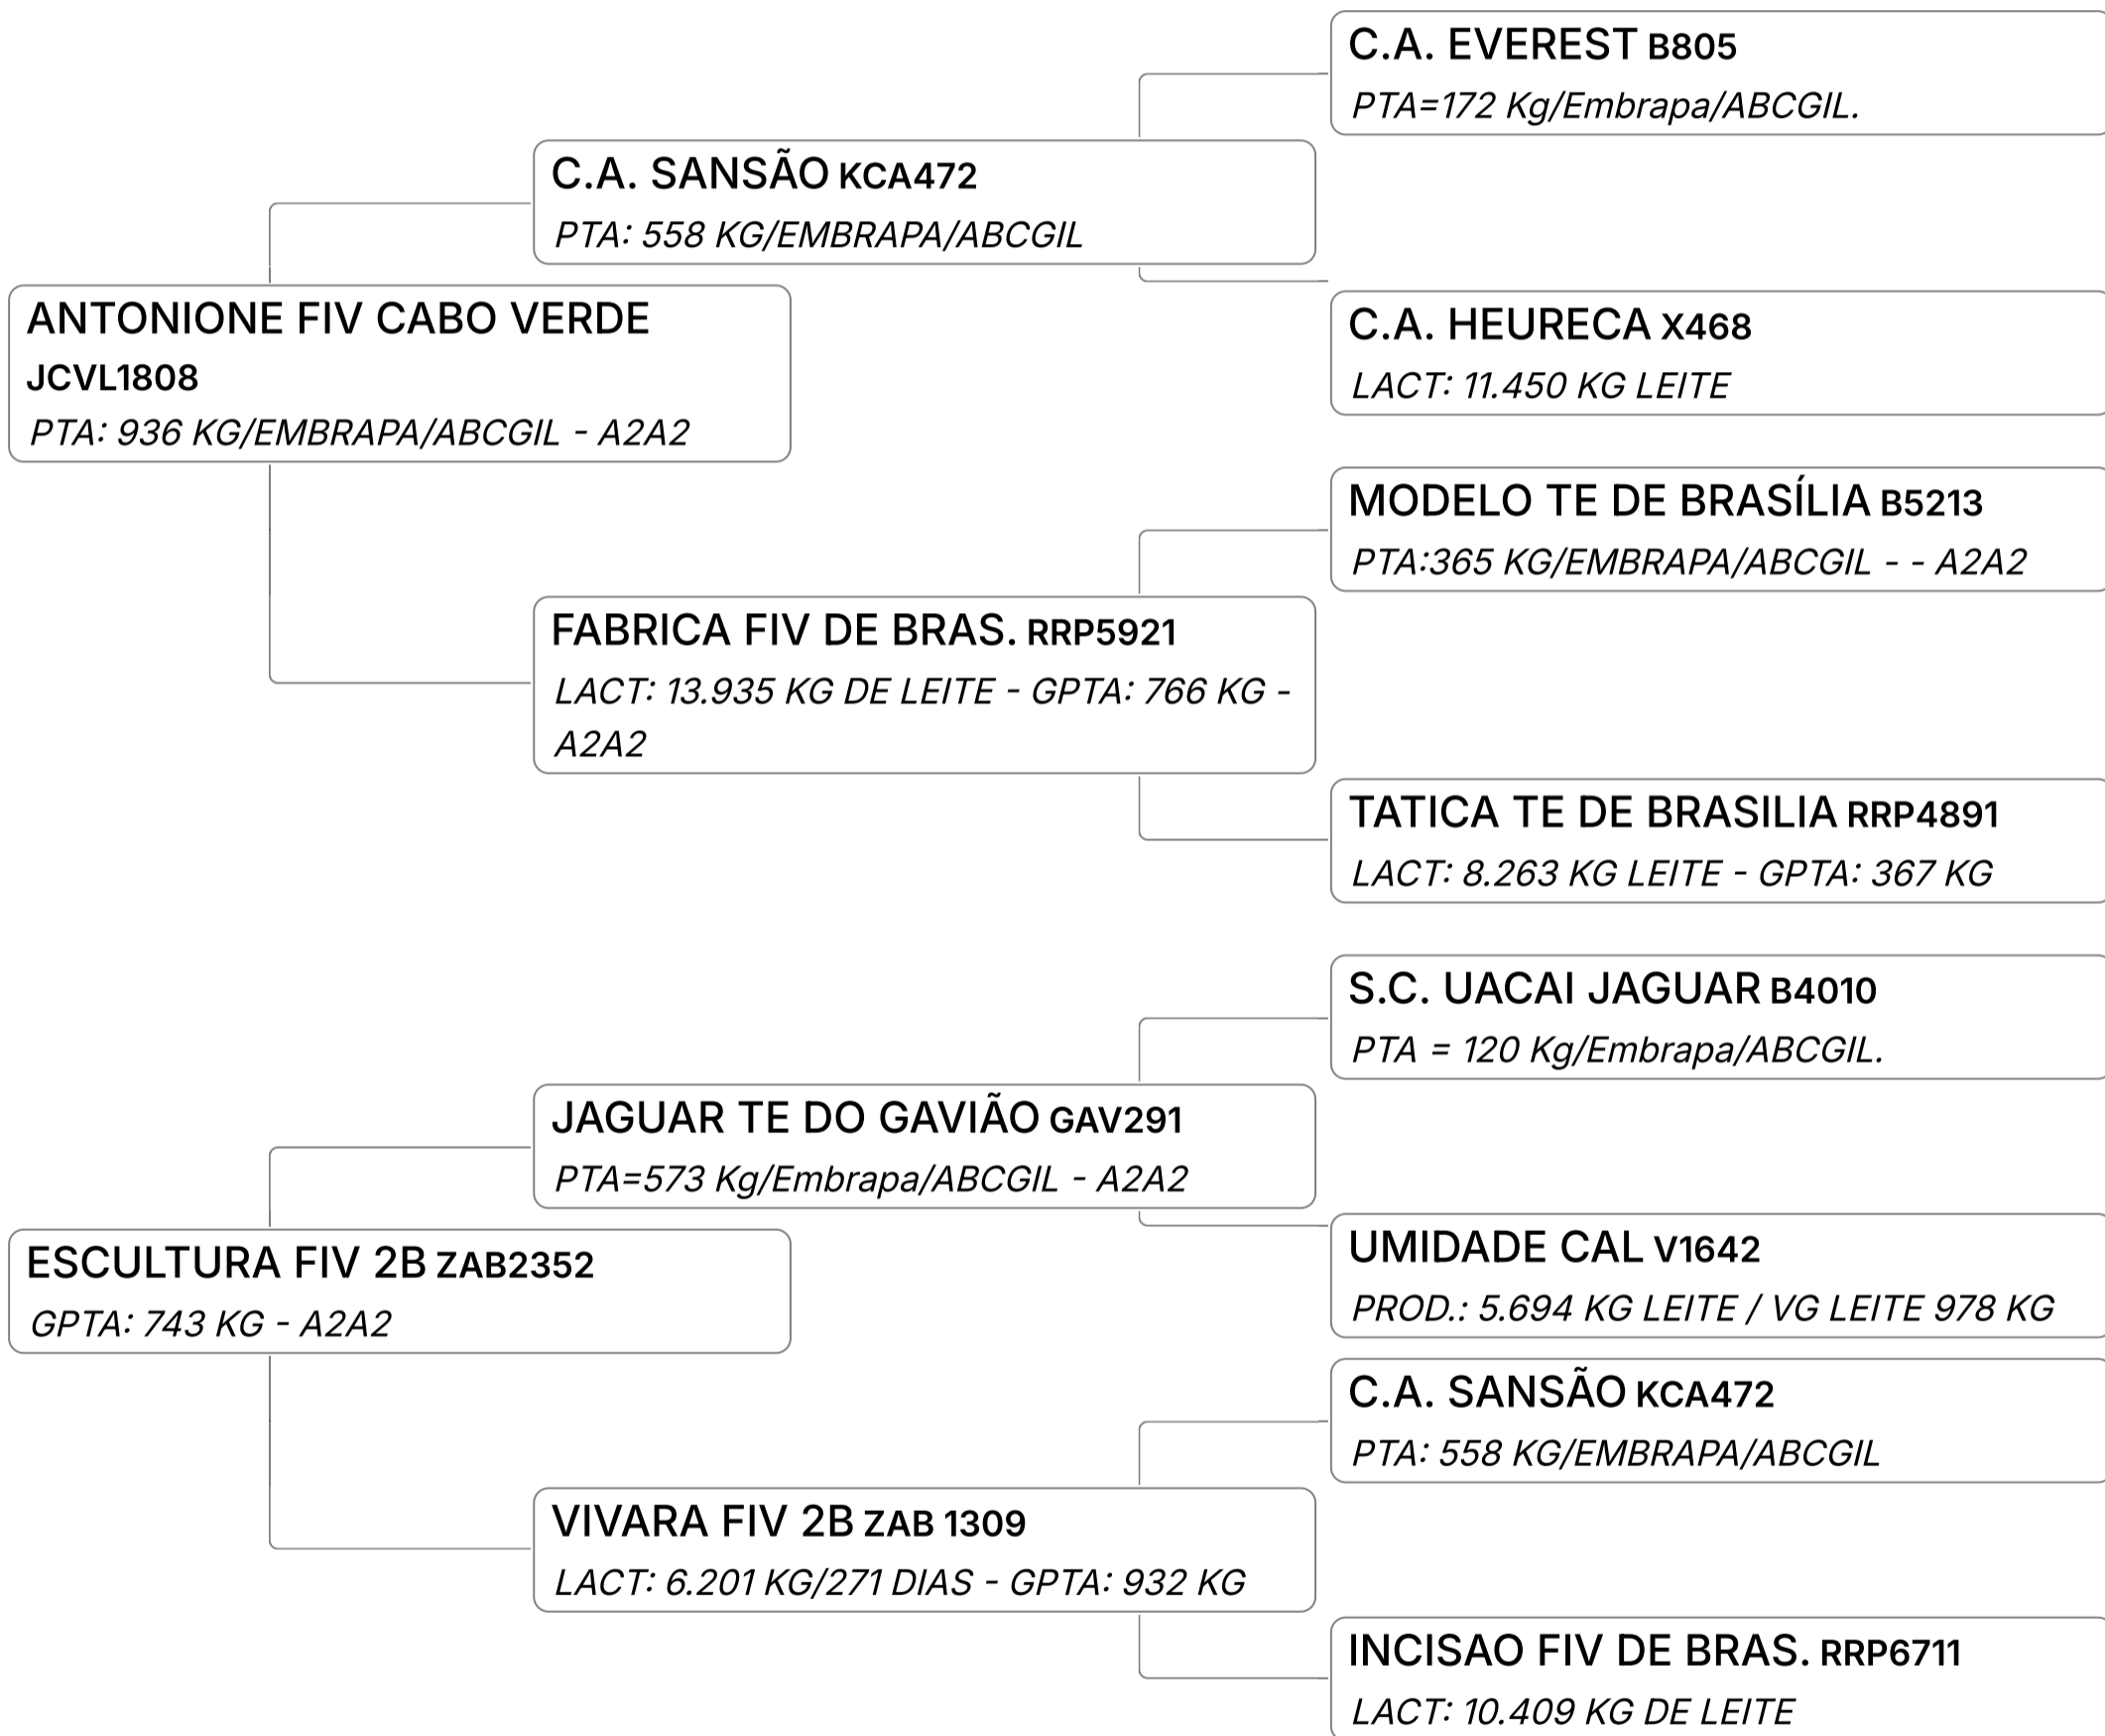

Lote

21

CIAMARA FIV PARADISO (GUF136)

Individual **Animal** | GIR LEITEIRO | Nasc: 26/08/2023 | 20 Vendedor **FAZENDA MONTE VERDE GIR LEITEIRO**
FÊMEA meses

B-CASEINA
A2A2

GPTA : 779
KG