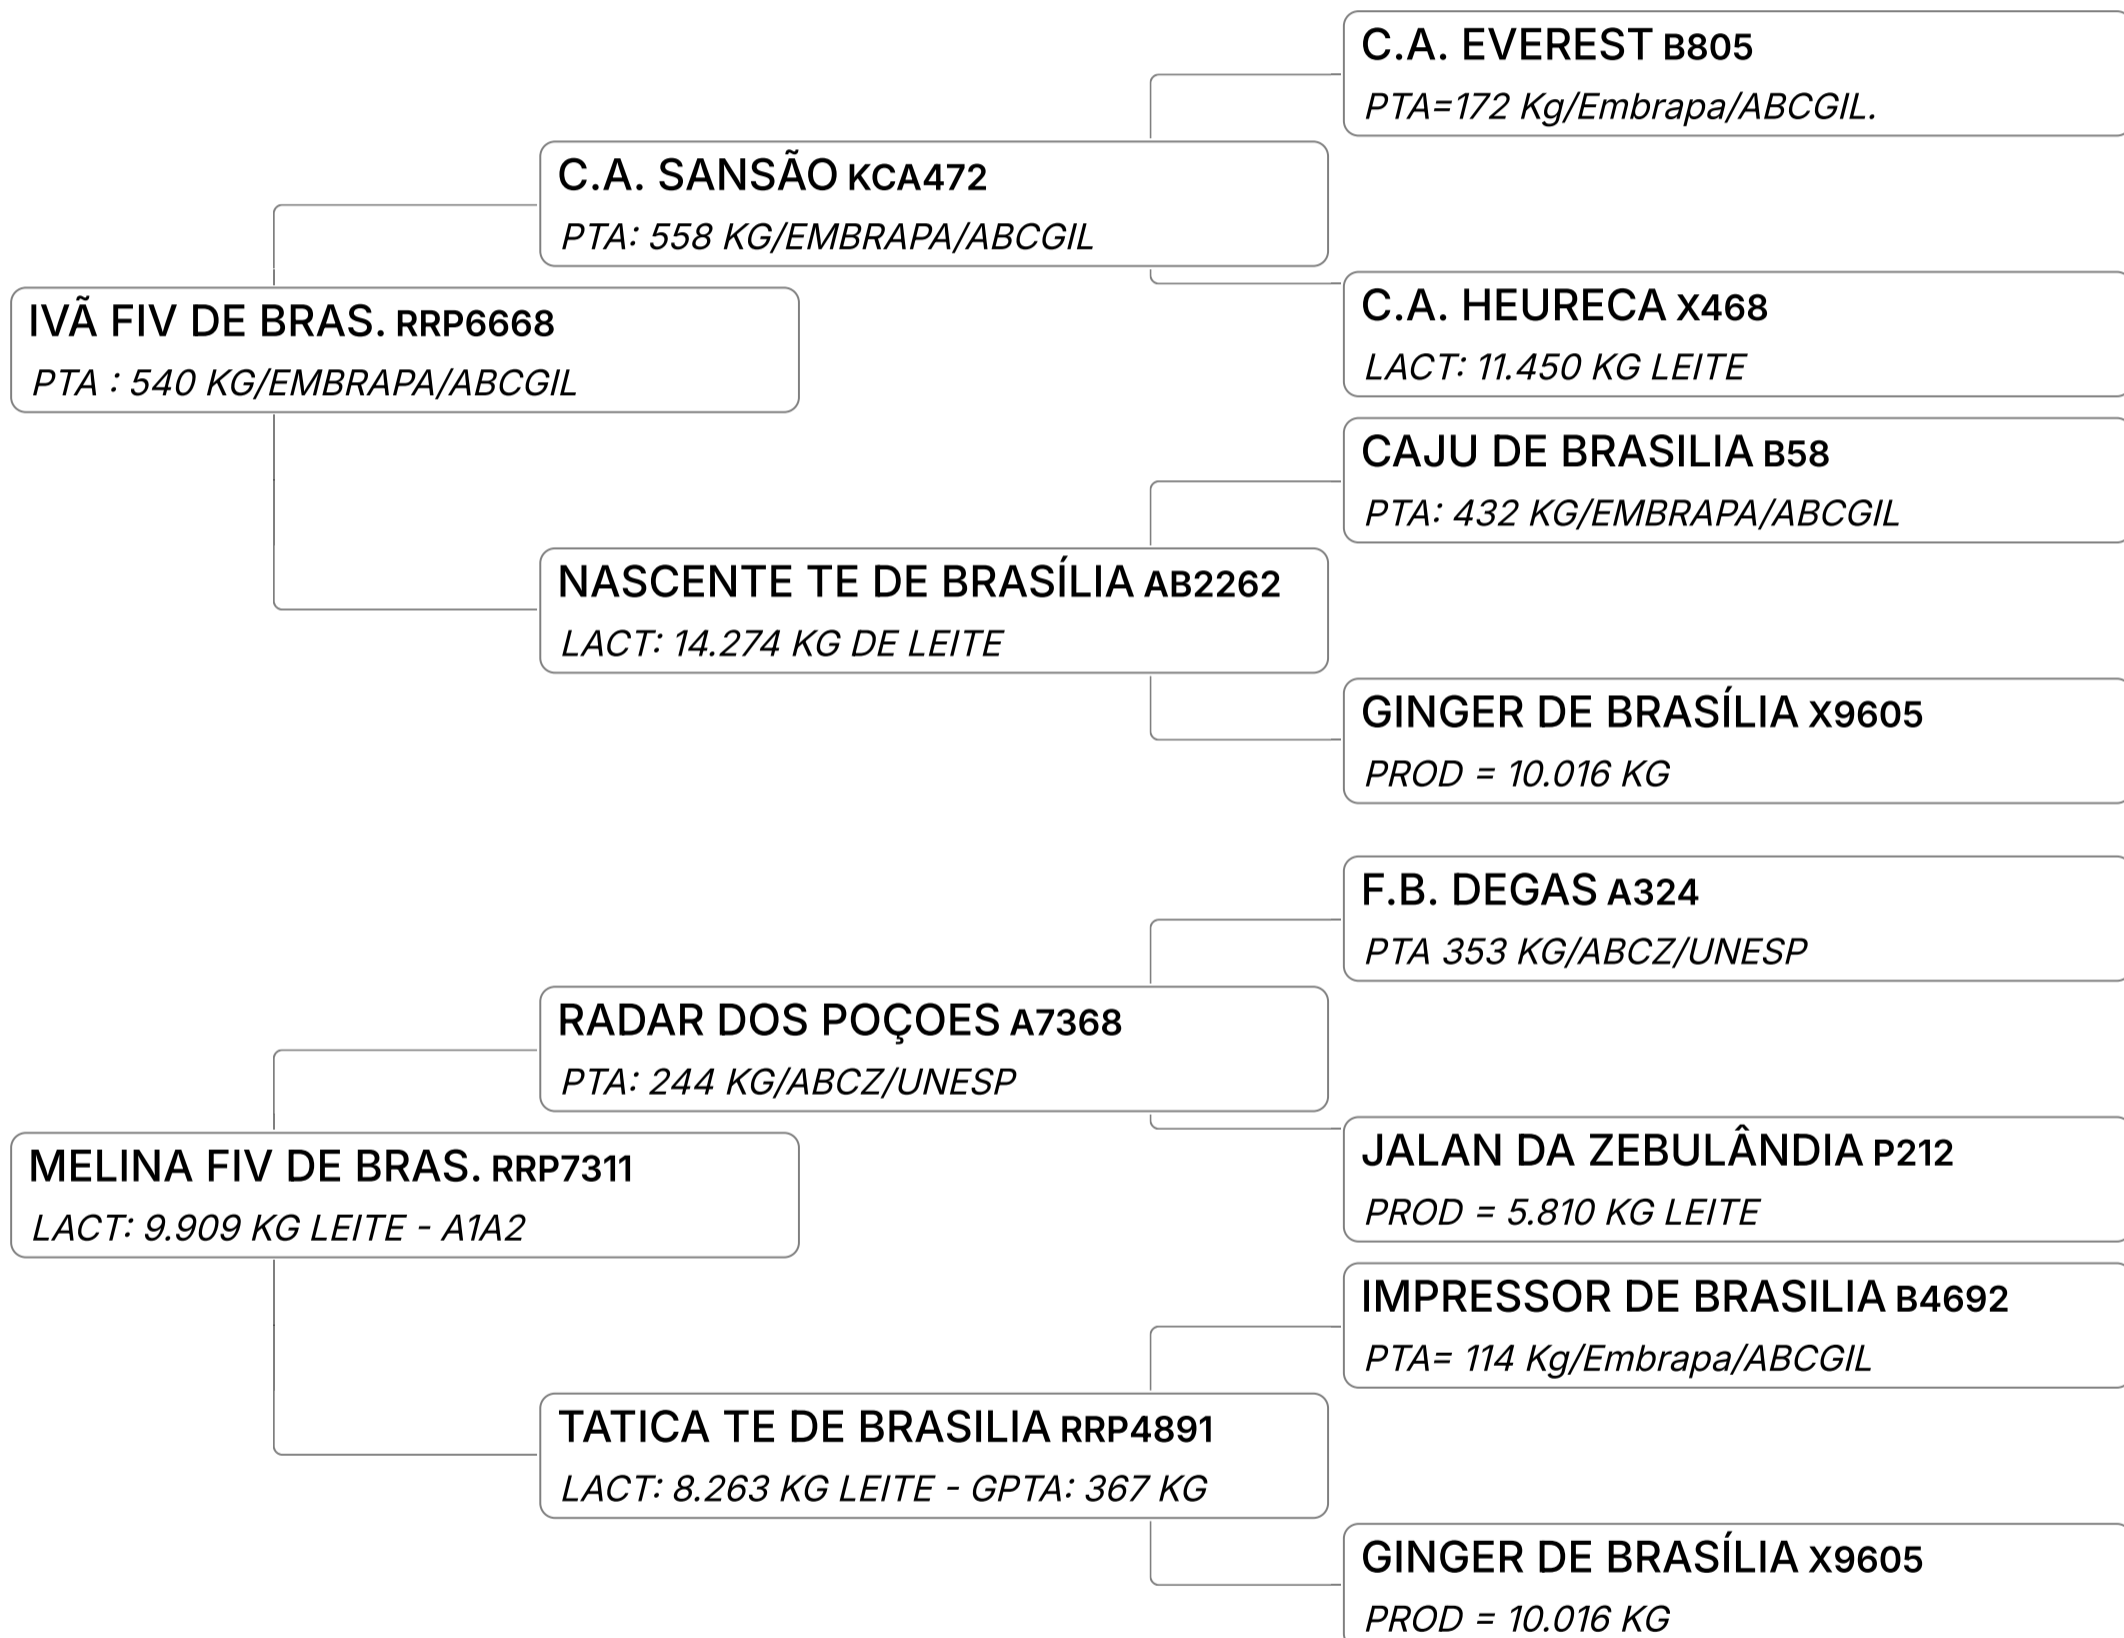

B-CASEINA
A2A2

GPTA : 750
KG

Lote

18

ITÁLIA FIV ESTÂNCIA K (BRAN365)

Individual **Animal** | GIR LEITEIRO | Nasc: 09/04/2021 | 48 Vendedor **FAZENDA MONTE VERDE GIR LEITEIRO**
FÊMEA meses

Q PRENHA DE EMBRIÃO 1/2 SANGUE, SEXADO DE FÊMEA (PENN ENGLAND GORDON-ET x IDEAL FIV DA MVVM (C.A. Sansão X Divina FIV Badua - 8.543 Kg de Leite)) COM P. PARTO PARA 03/09/25. MÉDIA DE OÓCITOS: 36