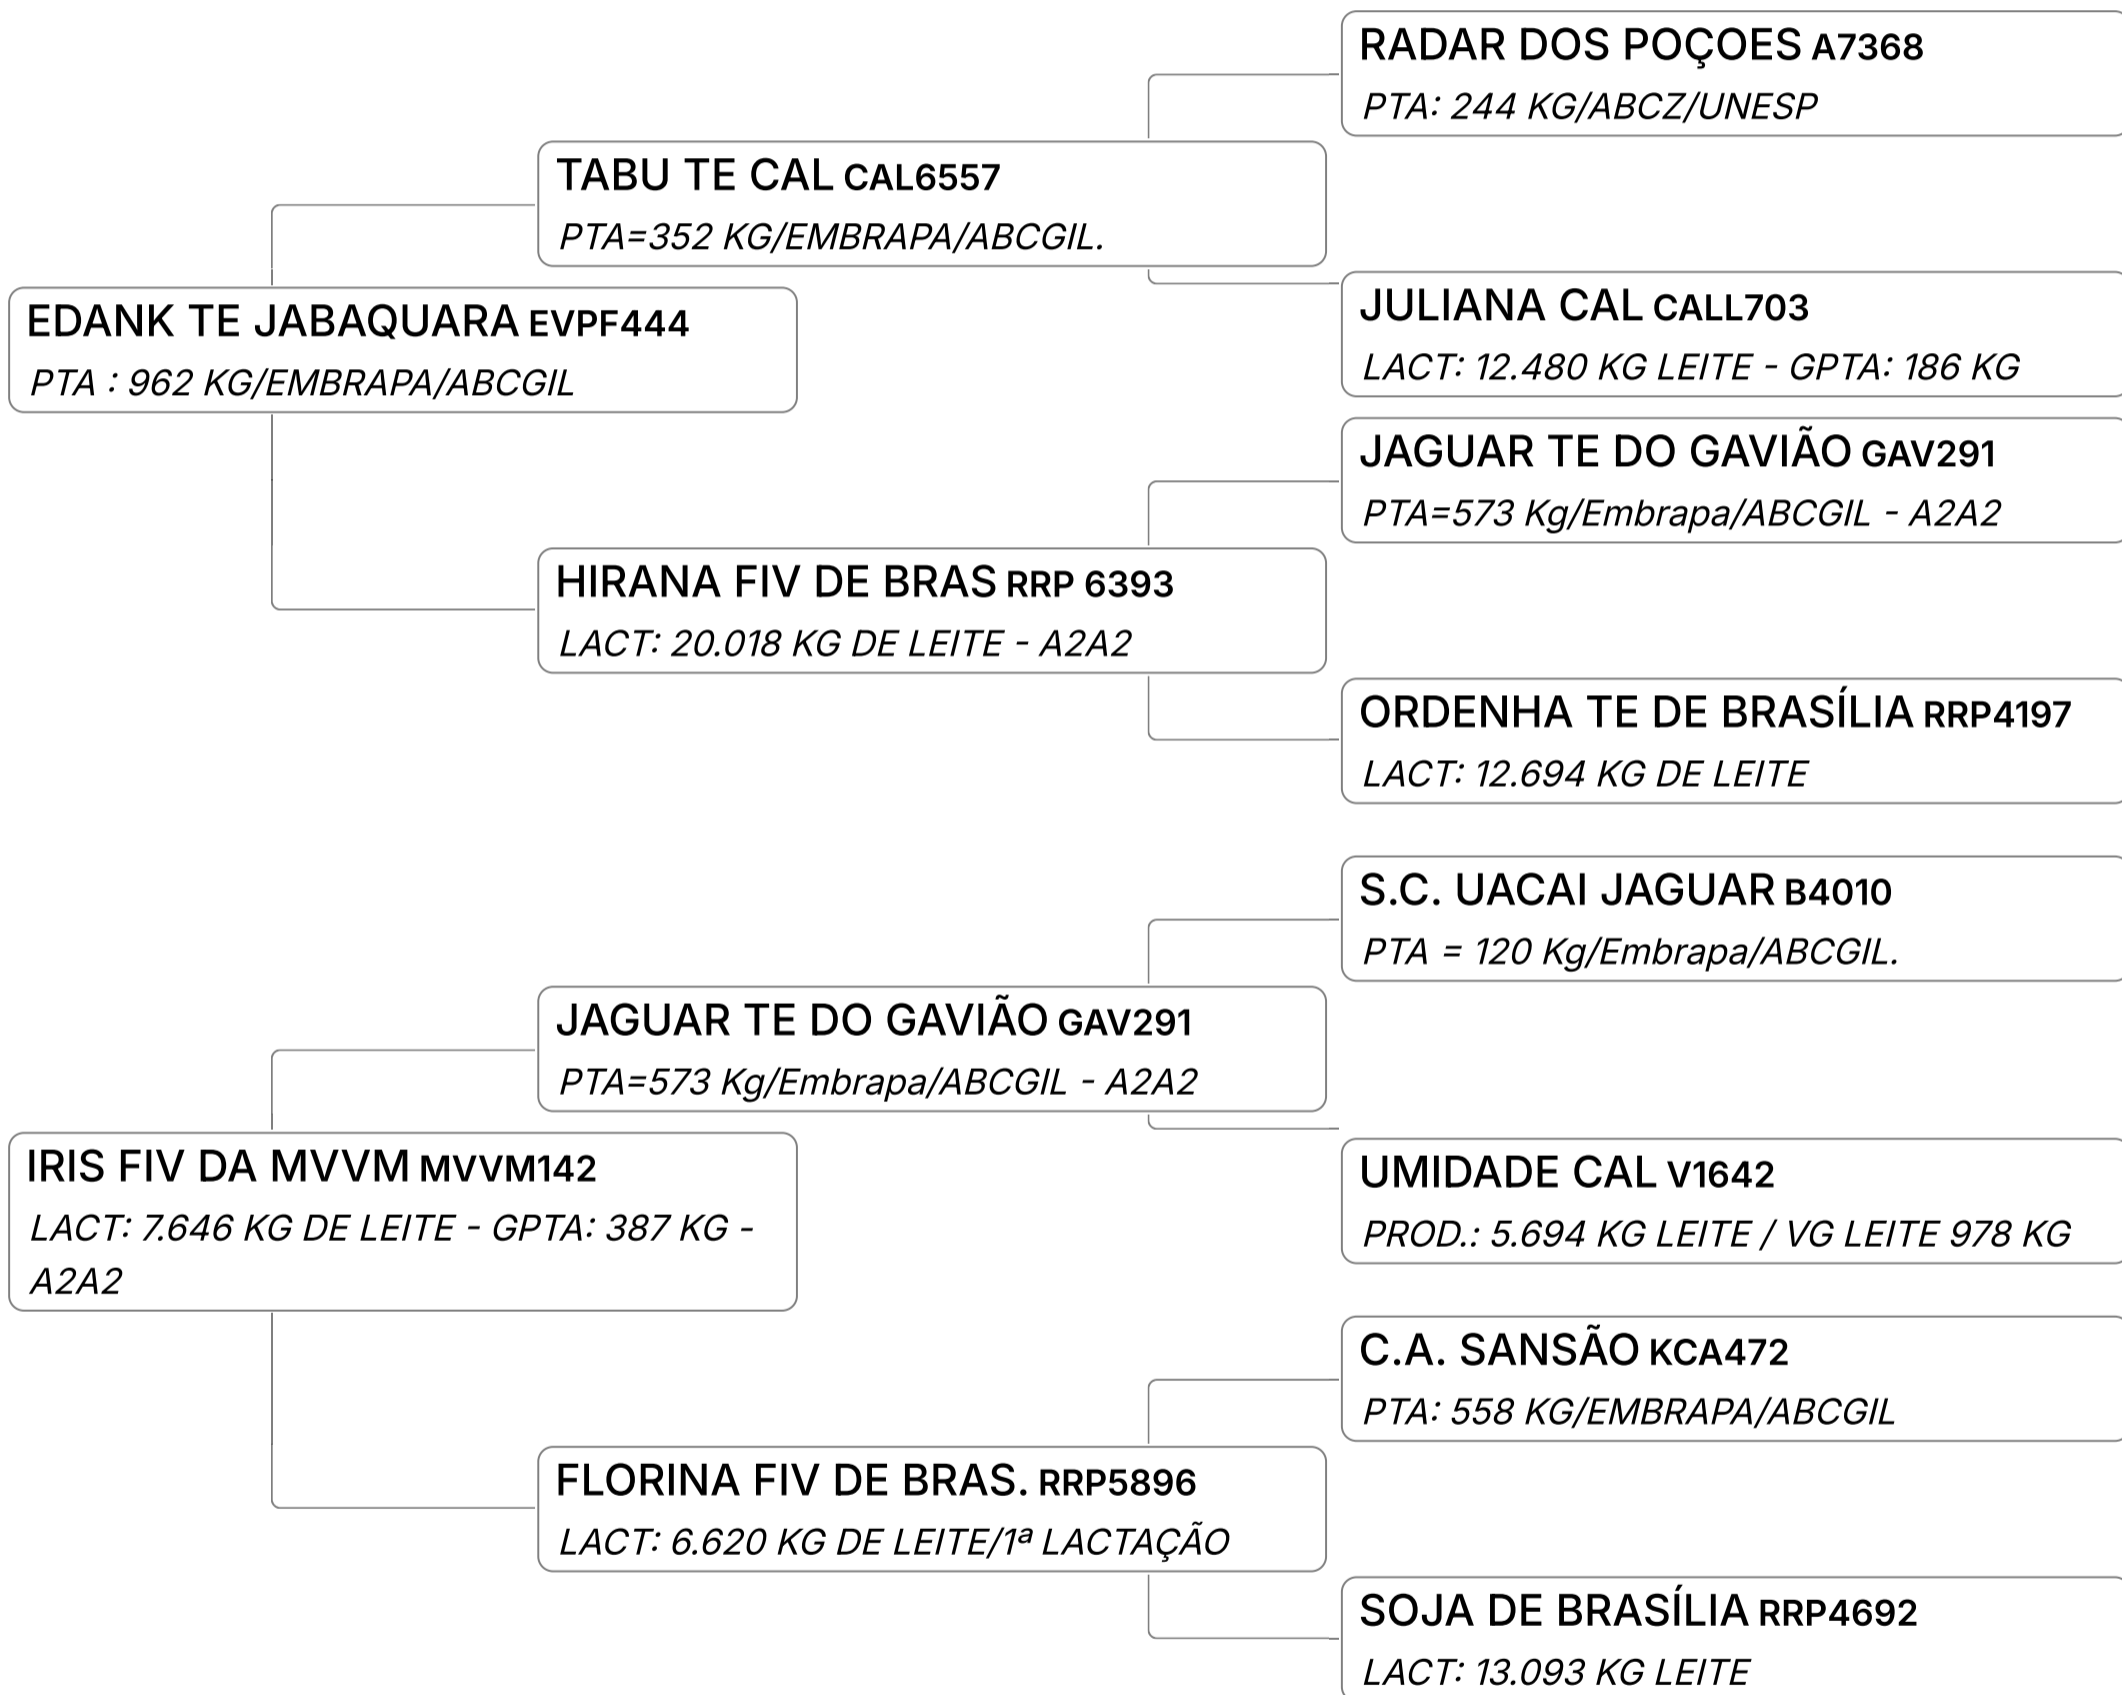

Lote

51 A

QUERUBINA FIV DA MVVM (MVVM350)

Individual **Animal** | GIR LEITEIRO | Nasc: 05/09/2024 | 7 Vendedor **FAZENDA MONTE VERDE GIR**
FÊMEA meses **LEITEIRO**

✓ LOTE DUPLO.

Lote

51 B

QUADRA FIV DA MVVM (MVVM357)