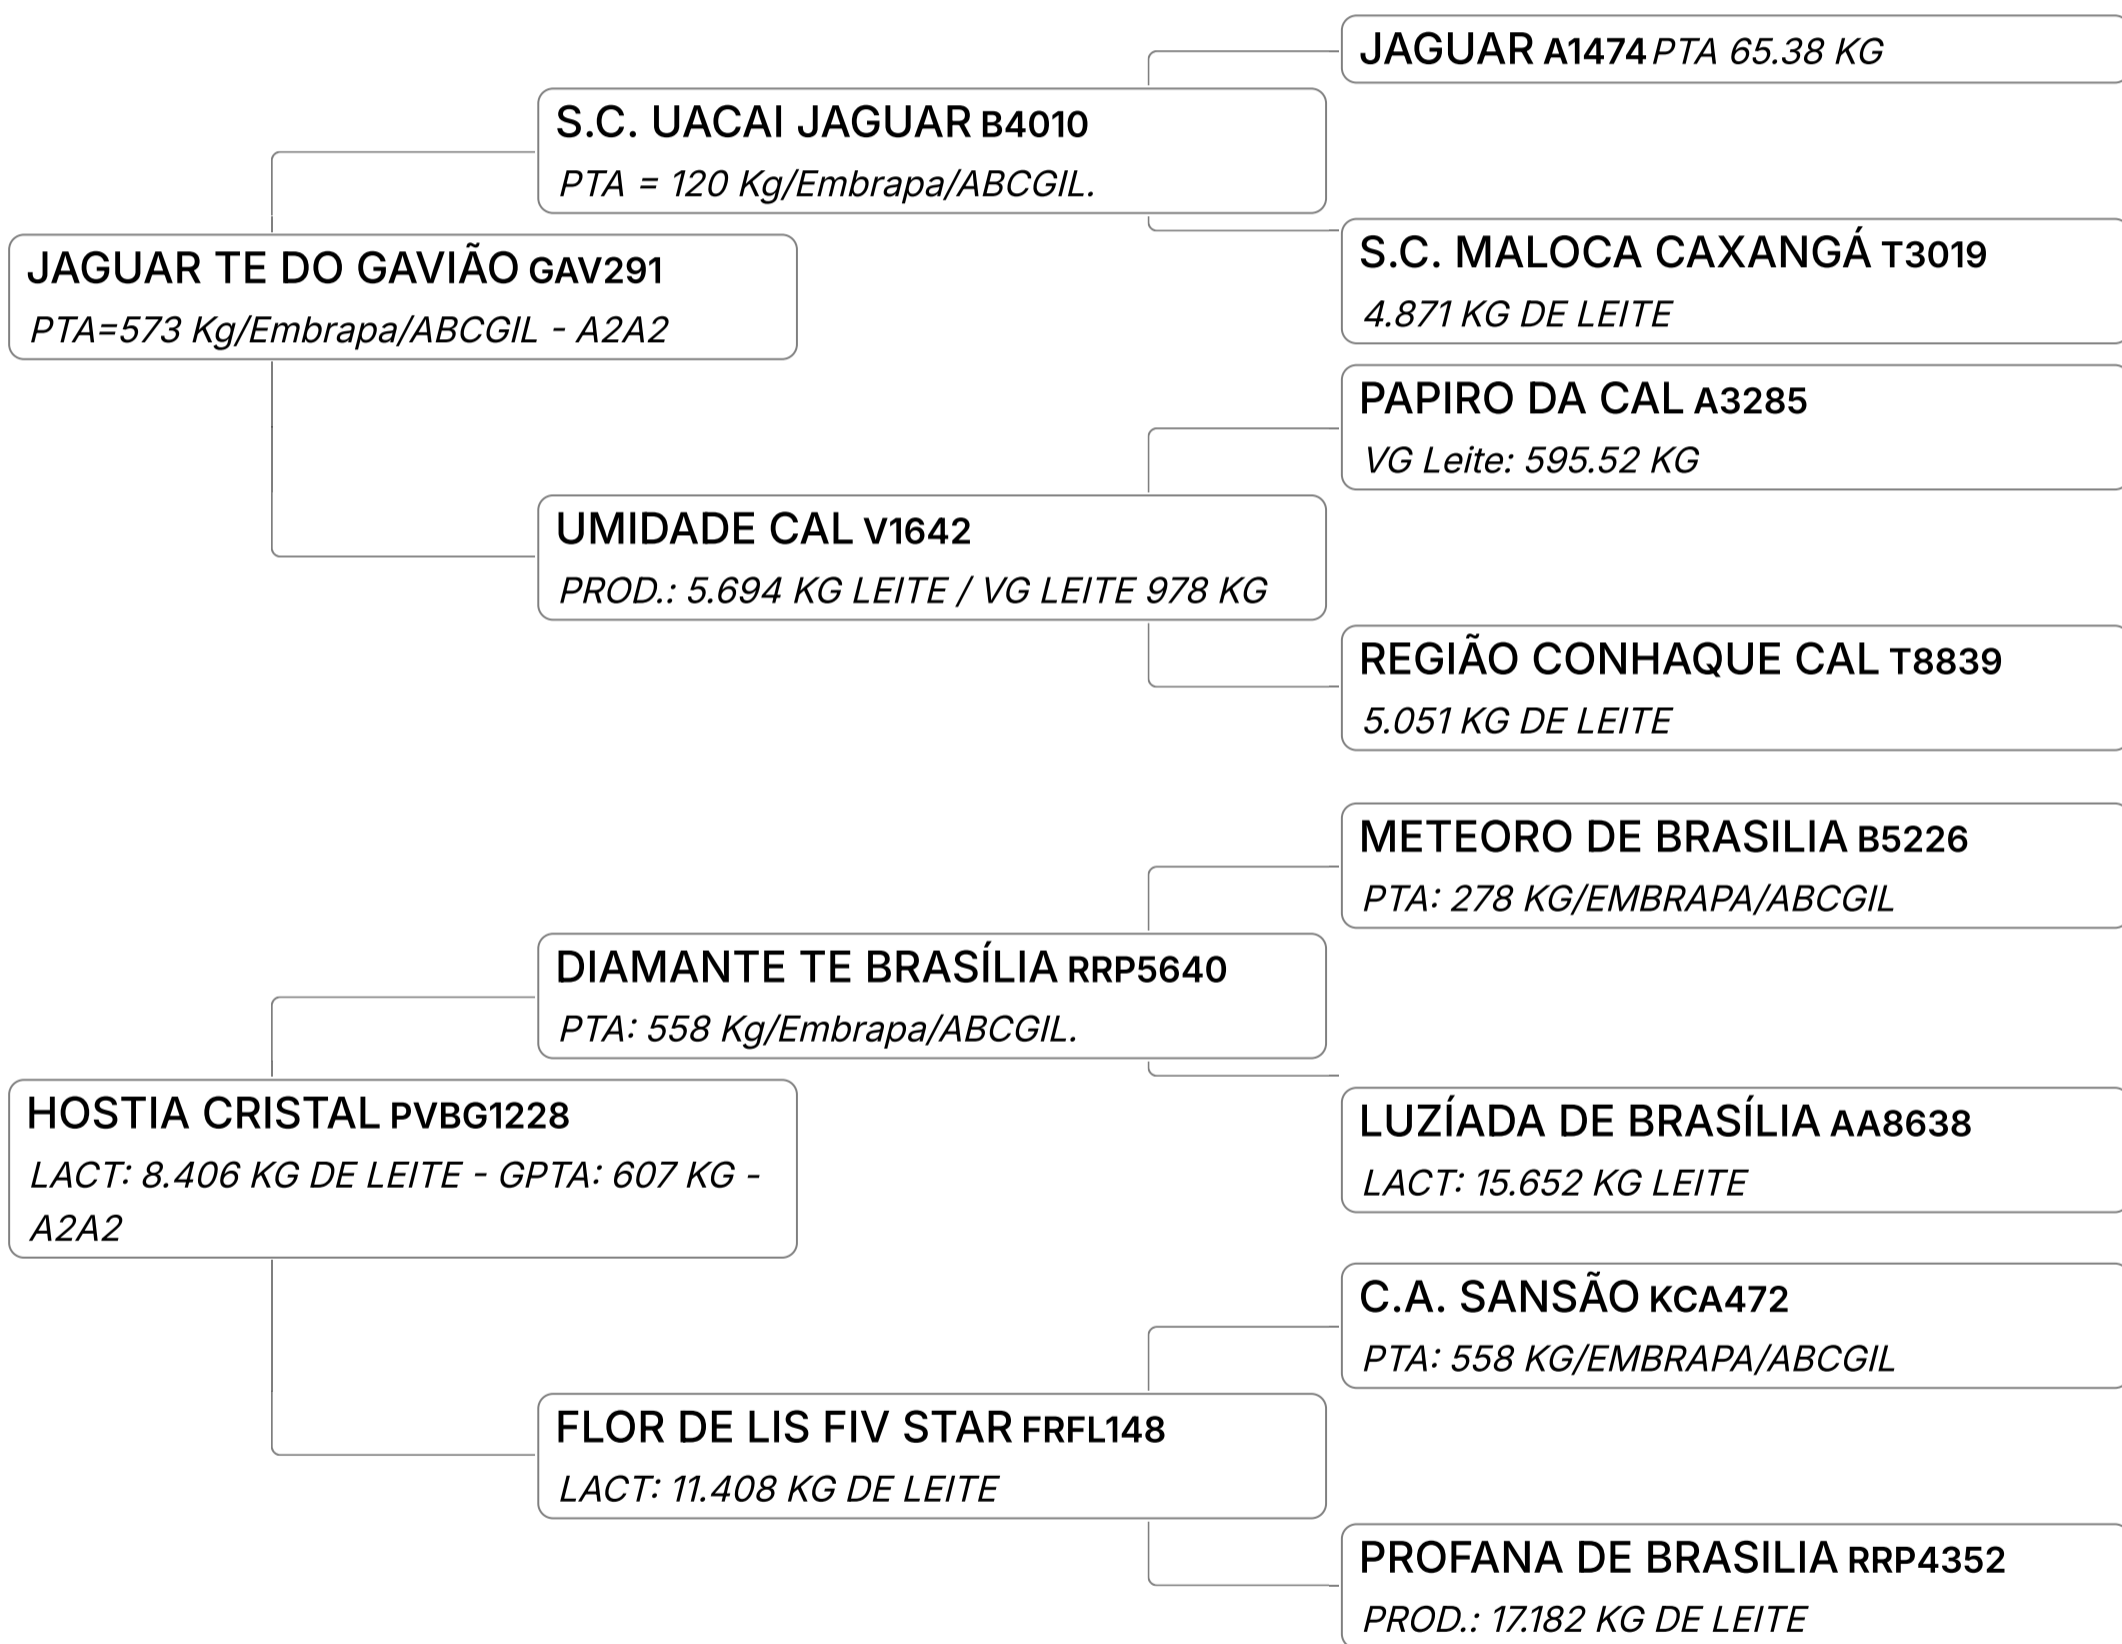

Lote

41 B

MODA FIV DA MVVM (MVVM230)

Individual Animal | GIR Nasc: LACT: 6.132 KG DE LEITE Vendedor FAZENDA MONTE
LEITEIRO | 05/02/2020 | - GPTA: 753 KG - A2A2 VERDE GIR
FÊMEA 62 meses LEITEIRO

Q PRENHA DE EMBRIÃO (HIBISCUS x ZAKELE DA SADONANA (Quarteto FIV da Sadonana X Jaqueta FIV de Bras.) COM P. PARTO PARA 28/09/25. MÉDIA DE OÓCITOS: 26

Lactação : 6132
KG DE LEITE

B-CASEINA
A2A2

GPTA : 753
KG