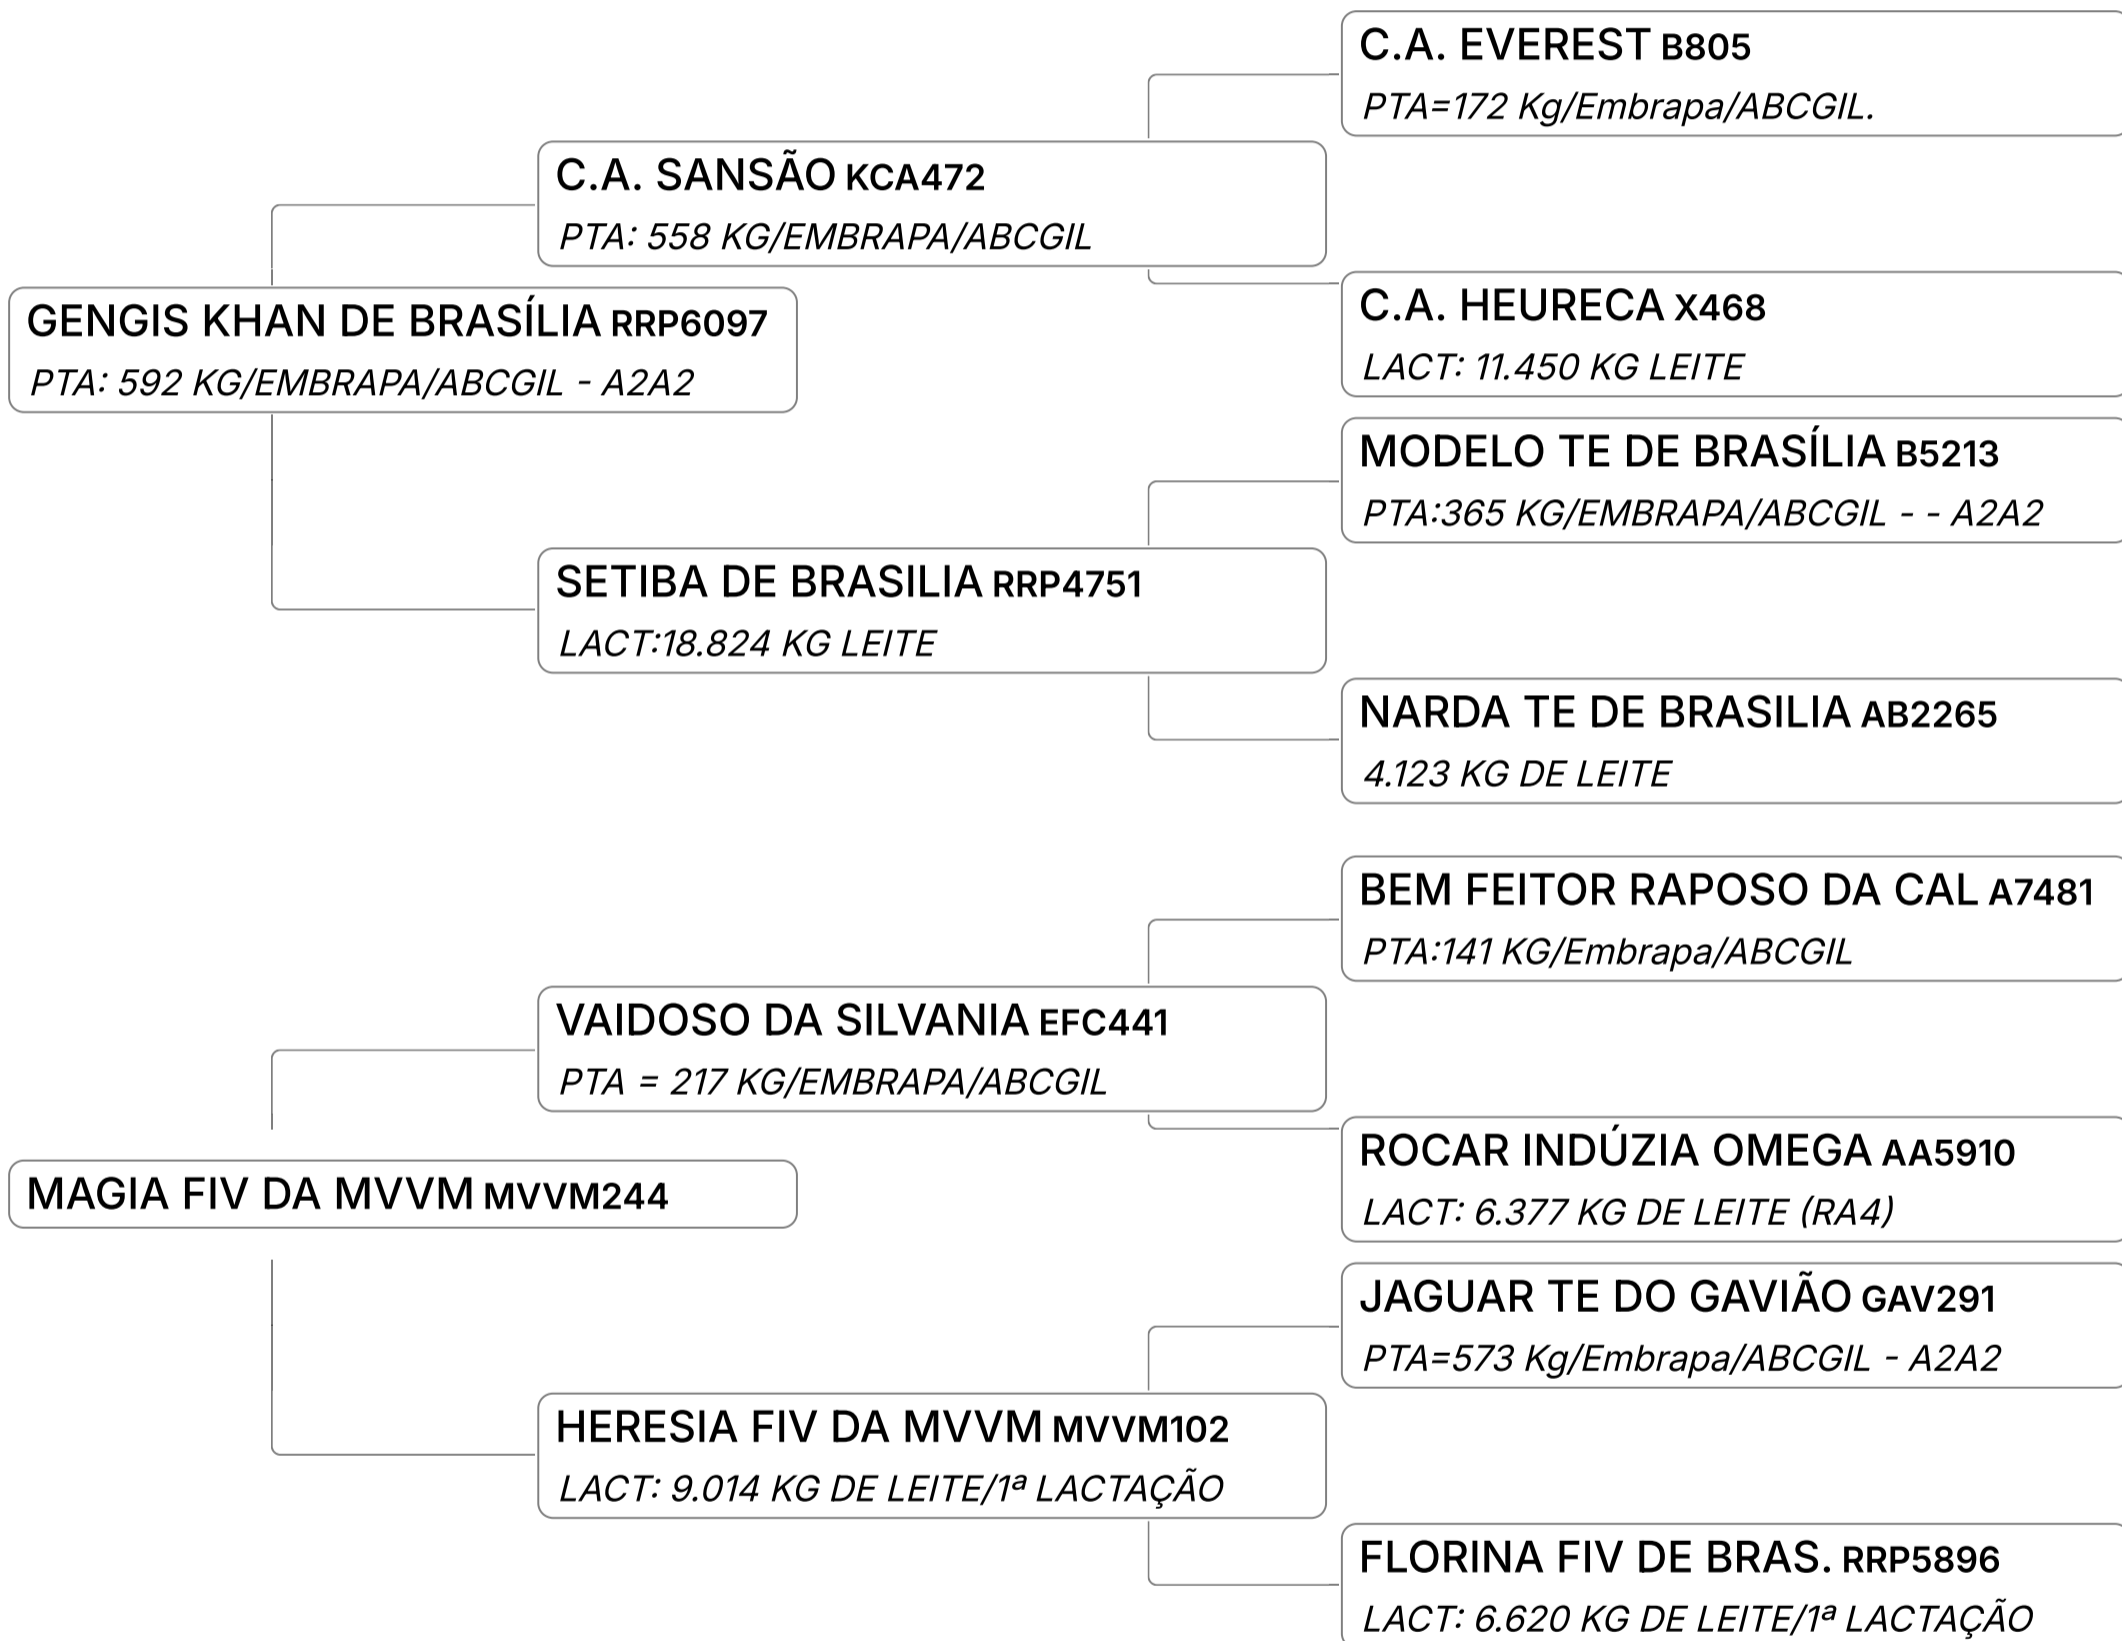

Lote
60 C

RABADA FIV DA MVVM (MVVM372)

Individual **Animal** | GIR LEITEIRO | Nasc: 10/02/2025 | 2 Vendedor **FAZENDA MONTE VERDE GIR LEITEIRO**
FÊMEA meses