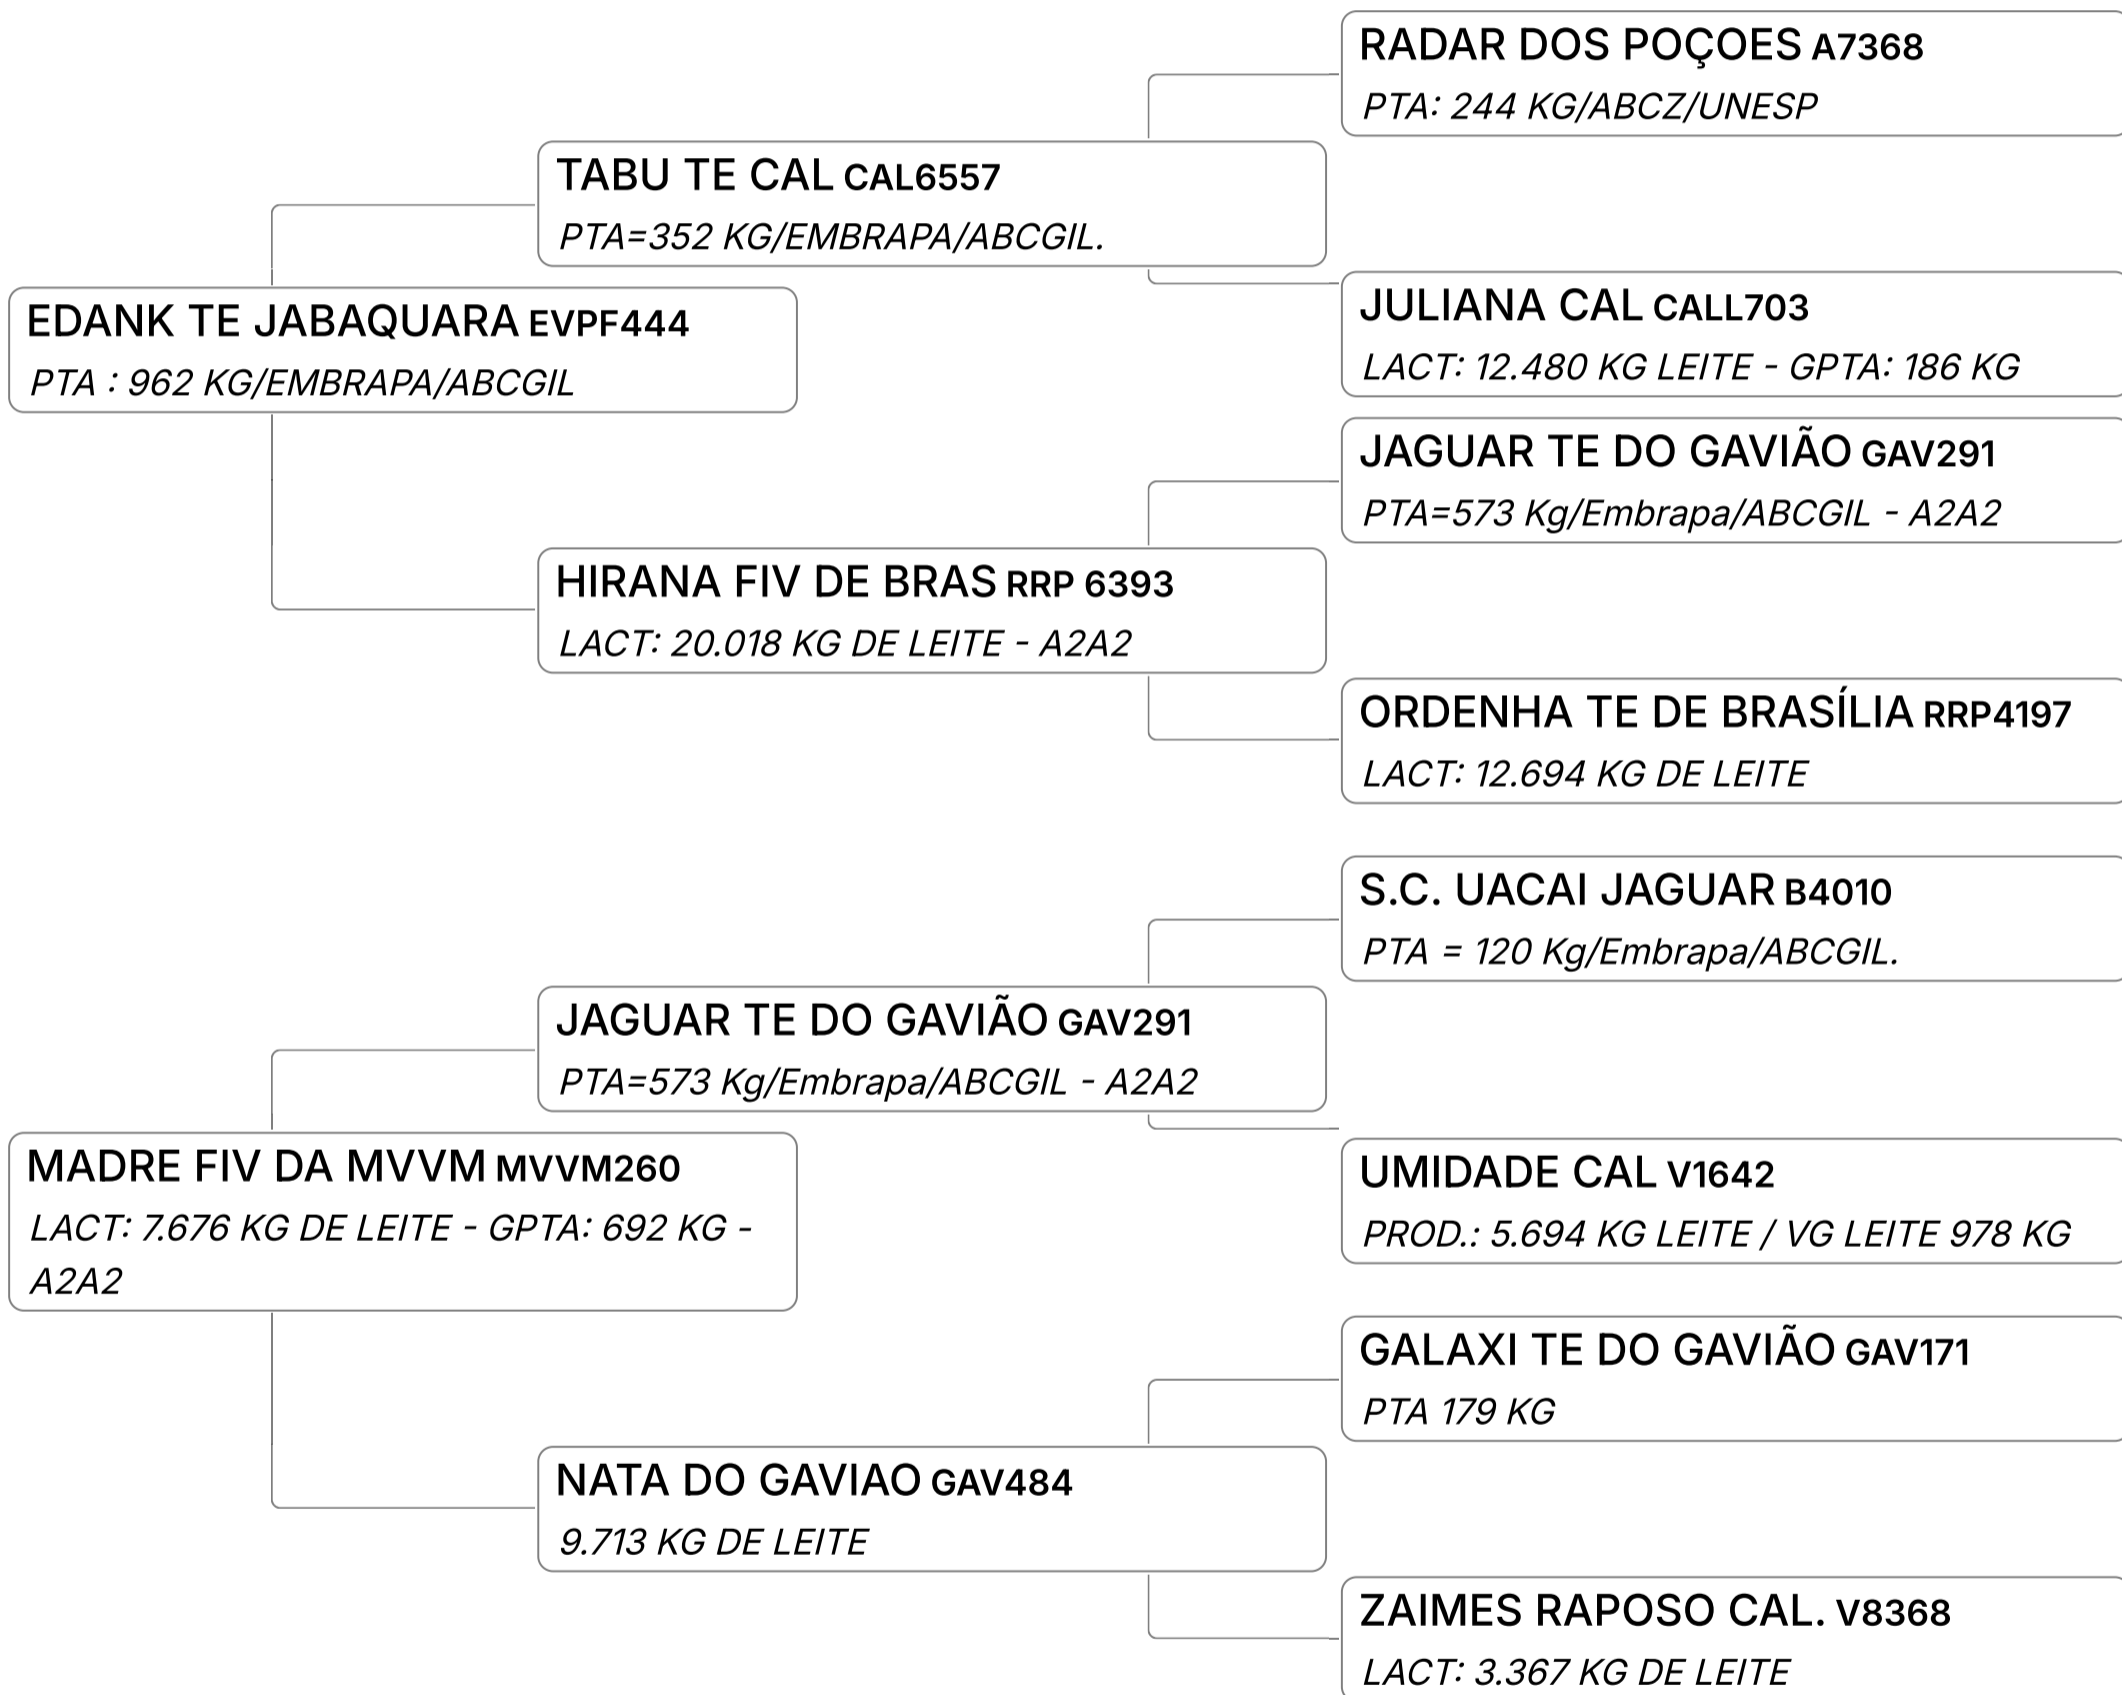

Lote
38

QUILHA FIV DA MVVM (MVVM337)

Individual **Animal** | GIR LEITEIRO | Nasc: 25/03/2024 | 13 Vendedor **FAZENDA MONTE VERDE GIR LEITEIRO**
FÊMEA meses