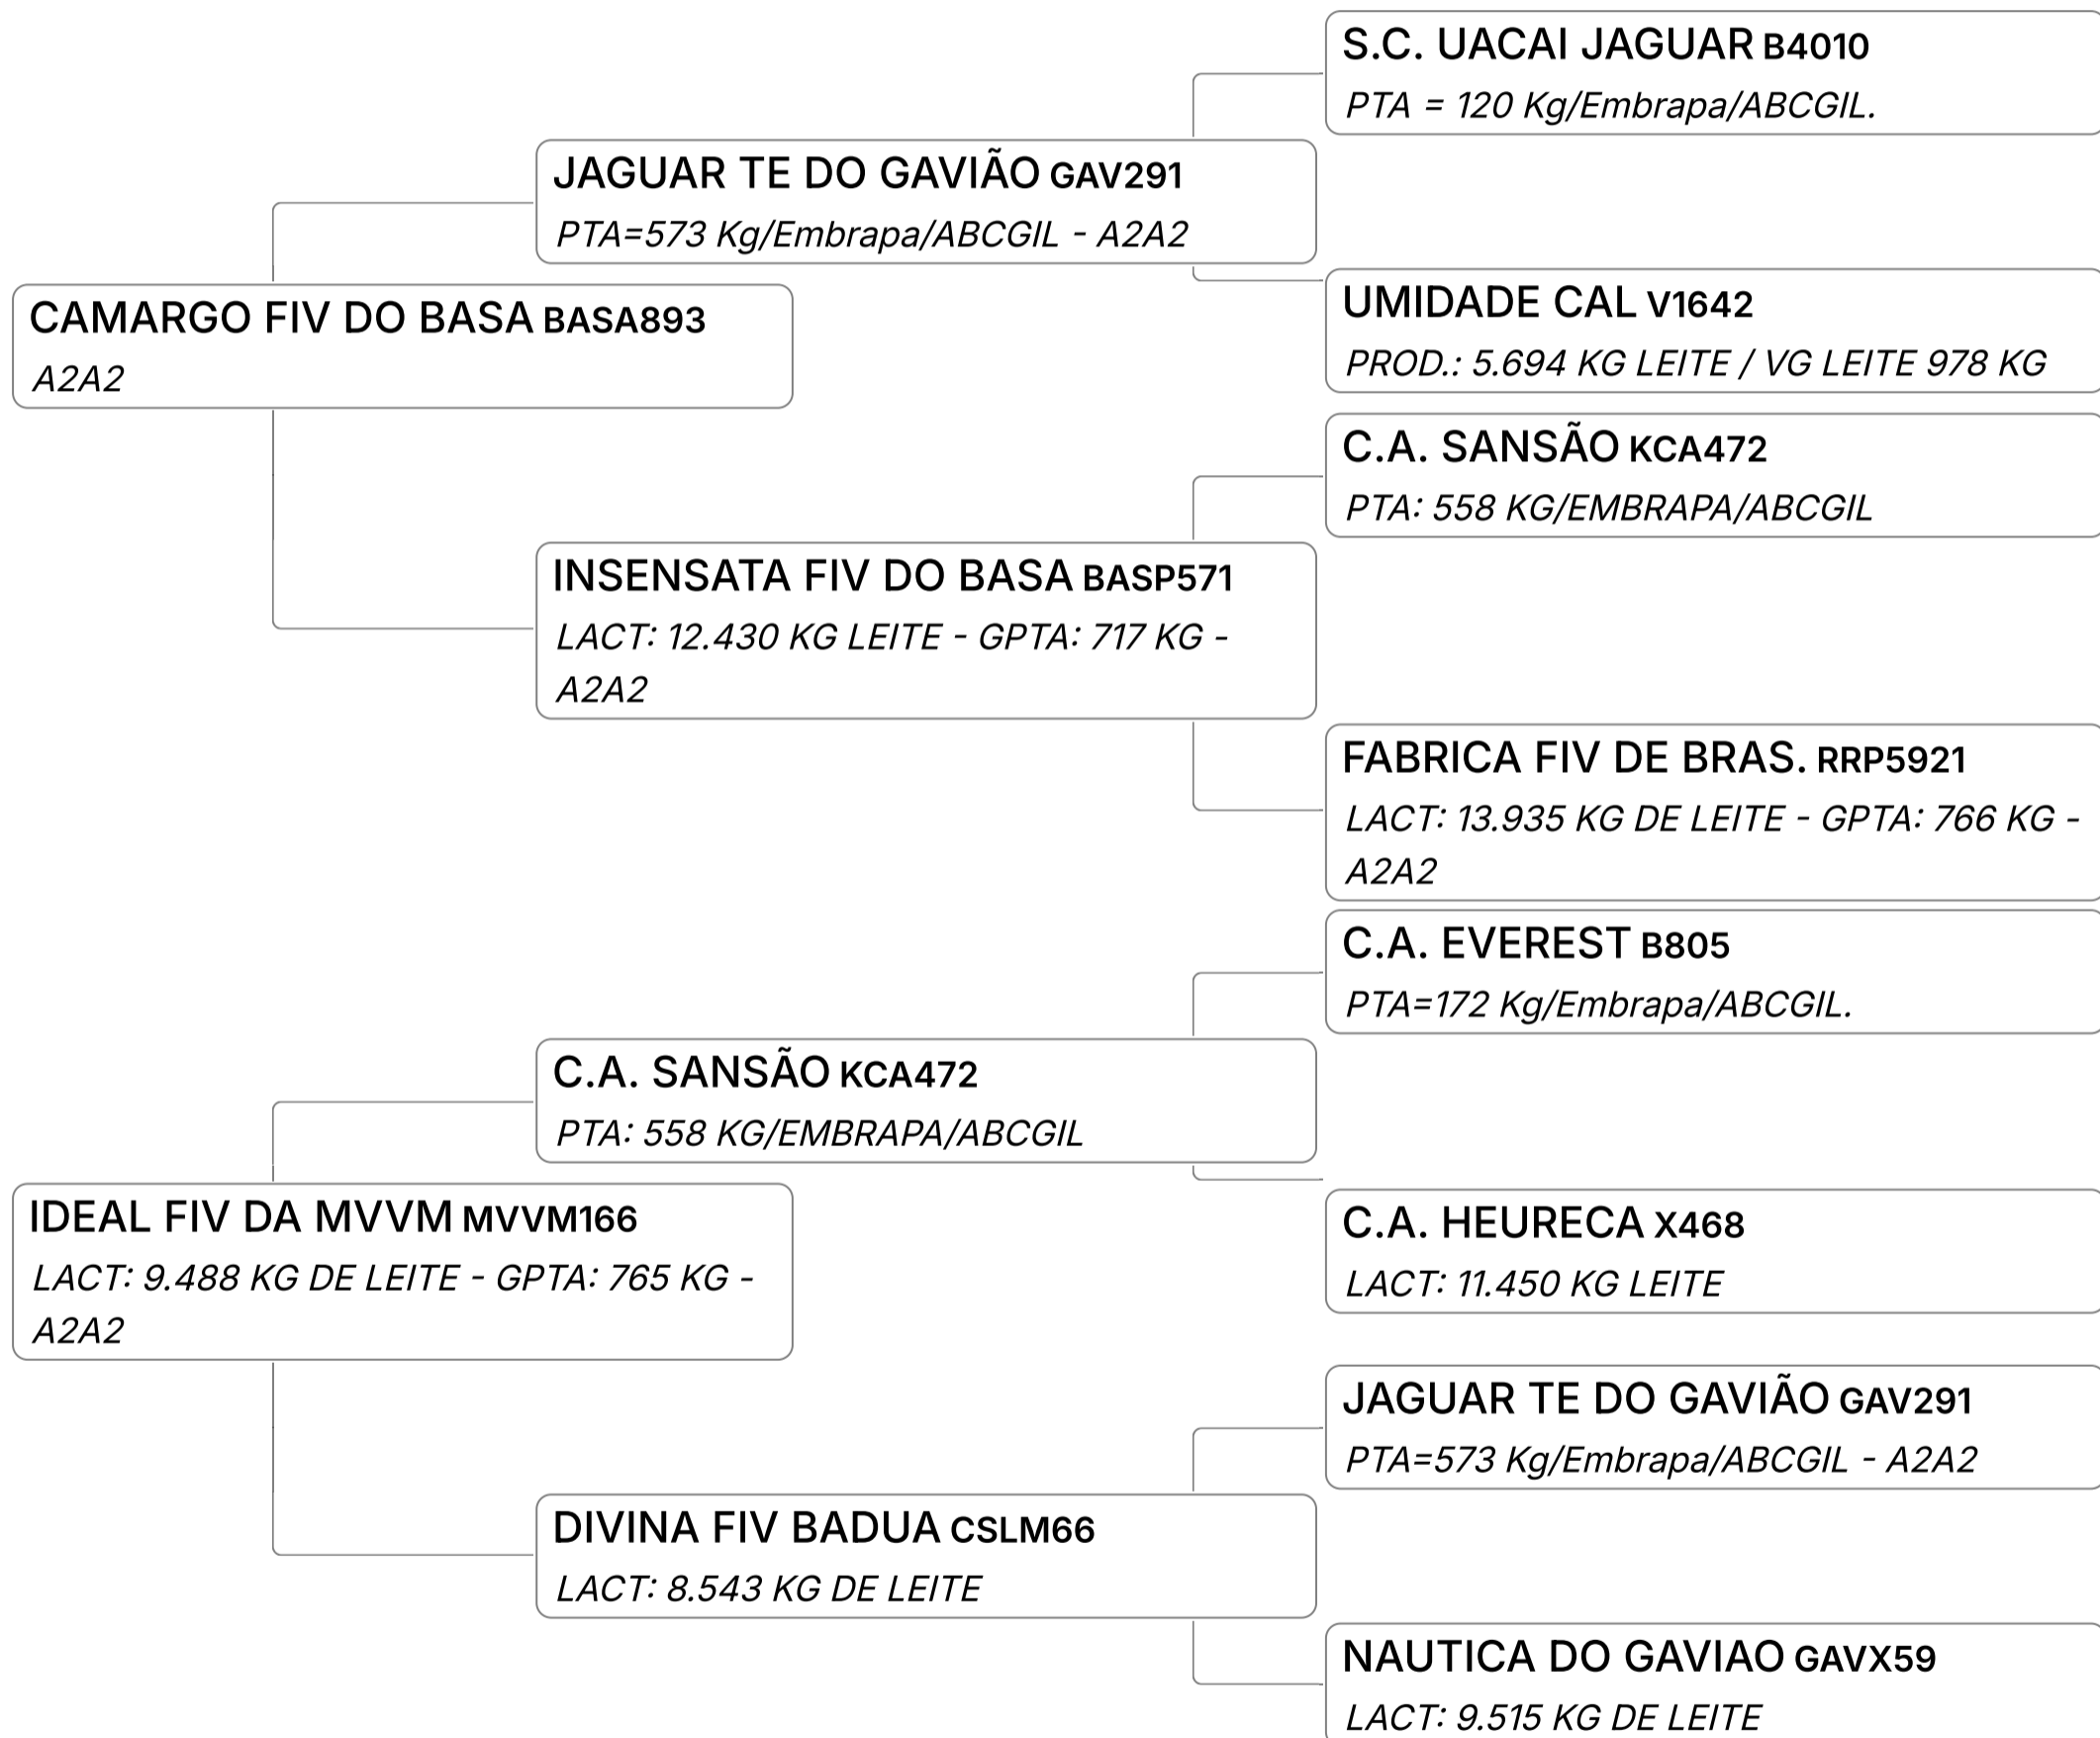

LEILÃO LIQUIDAÇÃO DE PLANTEL FAZENDA MONTE VERDE GIR LEITEIRO

Lote
63 A

IDEAL FIV DA MVVM

Individual **Prenhez** GIR Mãe: LACT: 9.488 KG DE LEITE - Vendedor **FAZENDA MONTE VERDE**
LEITEIRO GPTA: 765 KG - A2A2 GIR LEITEIRO

Q LOTE 63: 03 PRODUTOS DESMAMADOS ENTRE ESSES 4 ACASALAMENTOS, A COMUNICAR EM NOME DO COMPRADOR.