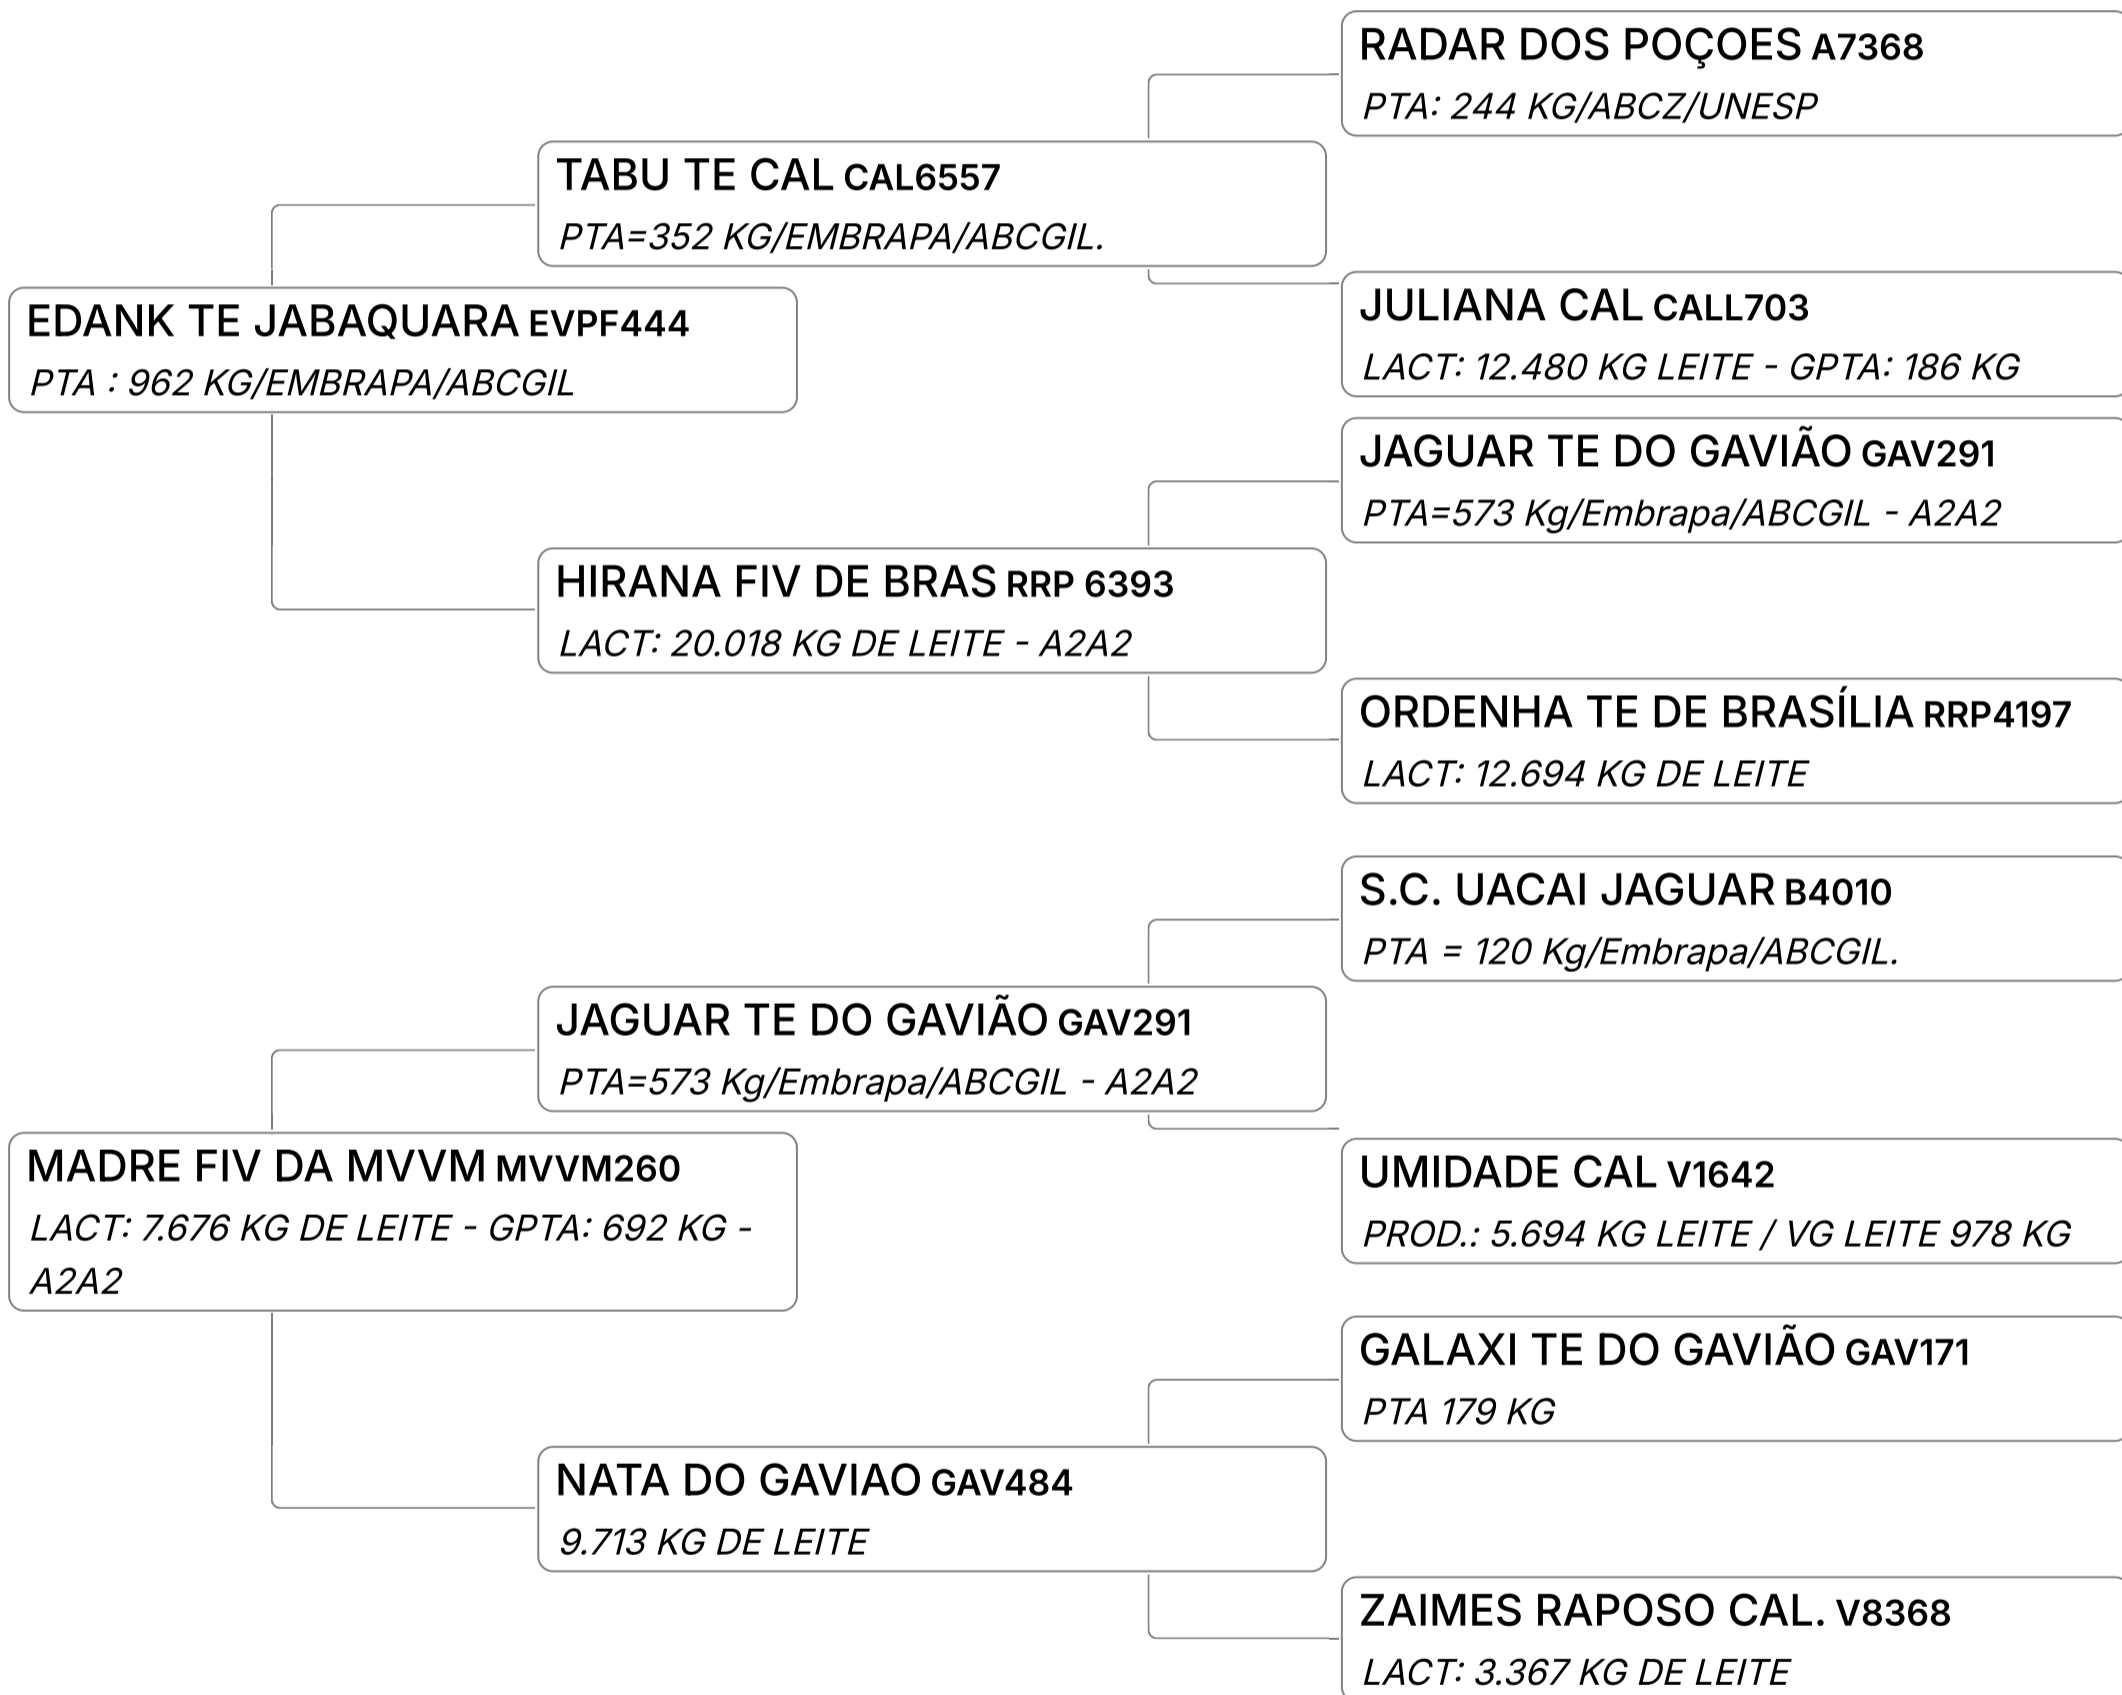

Lote
26

QUERENÇA FIV DA MVVM (MVVM338)

Individual **Animal** | GIR LEITEIRO | Nasc: 26/03/2024 | 13 Vendedor **FAZENDA MONTE VERDE GIR LEITEIRO**
FÊMEA meses