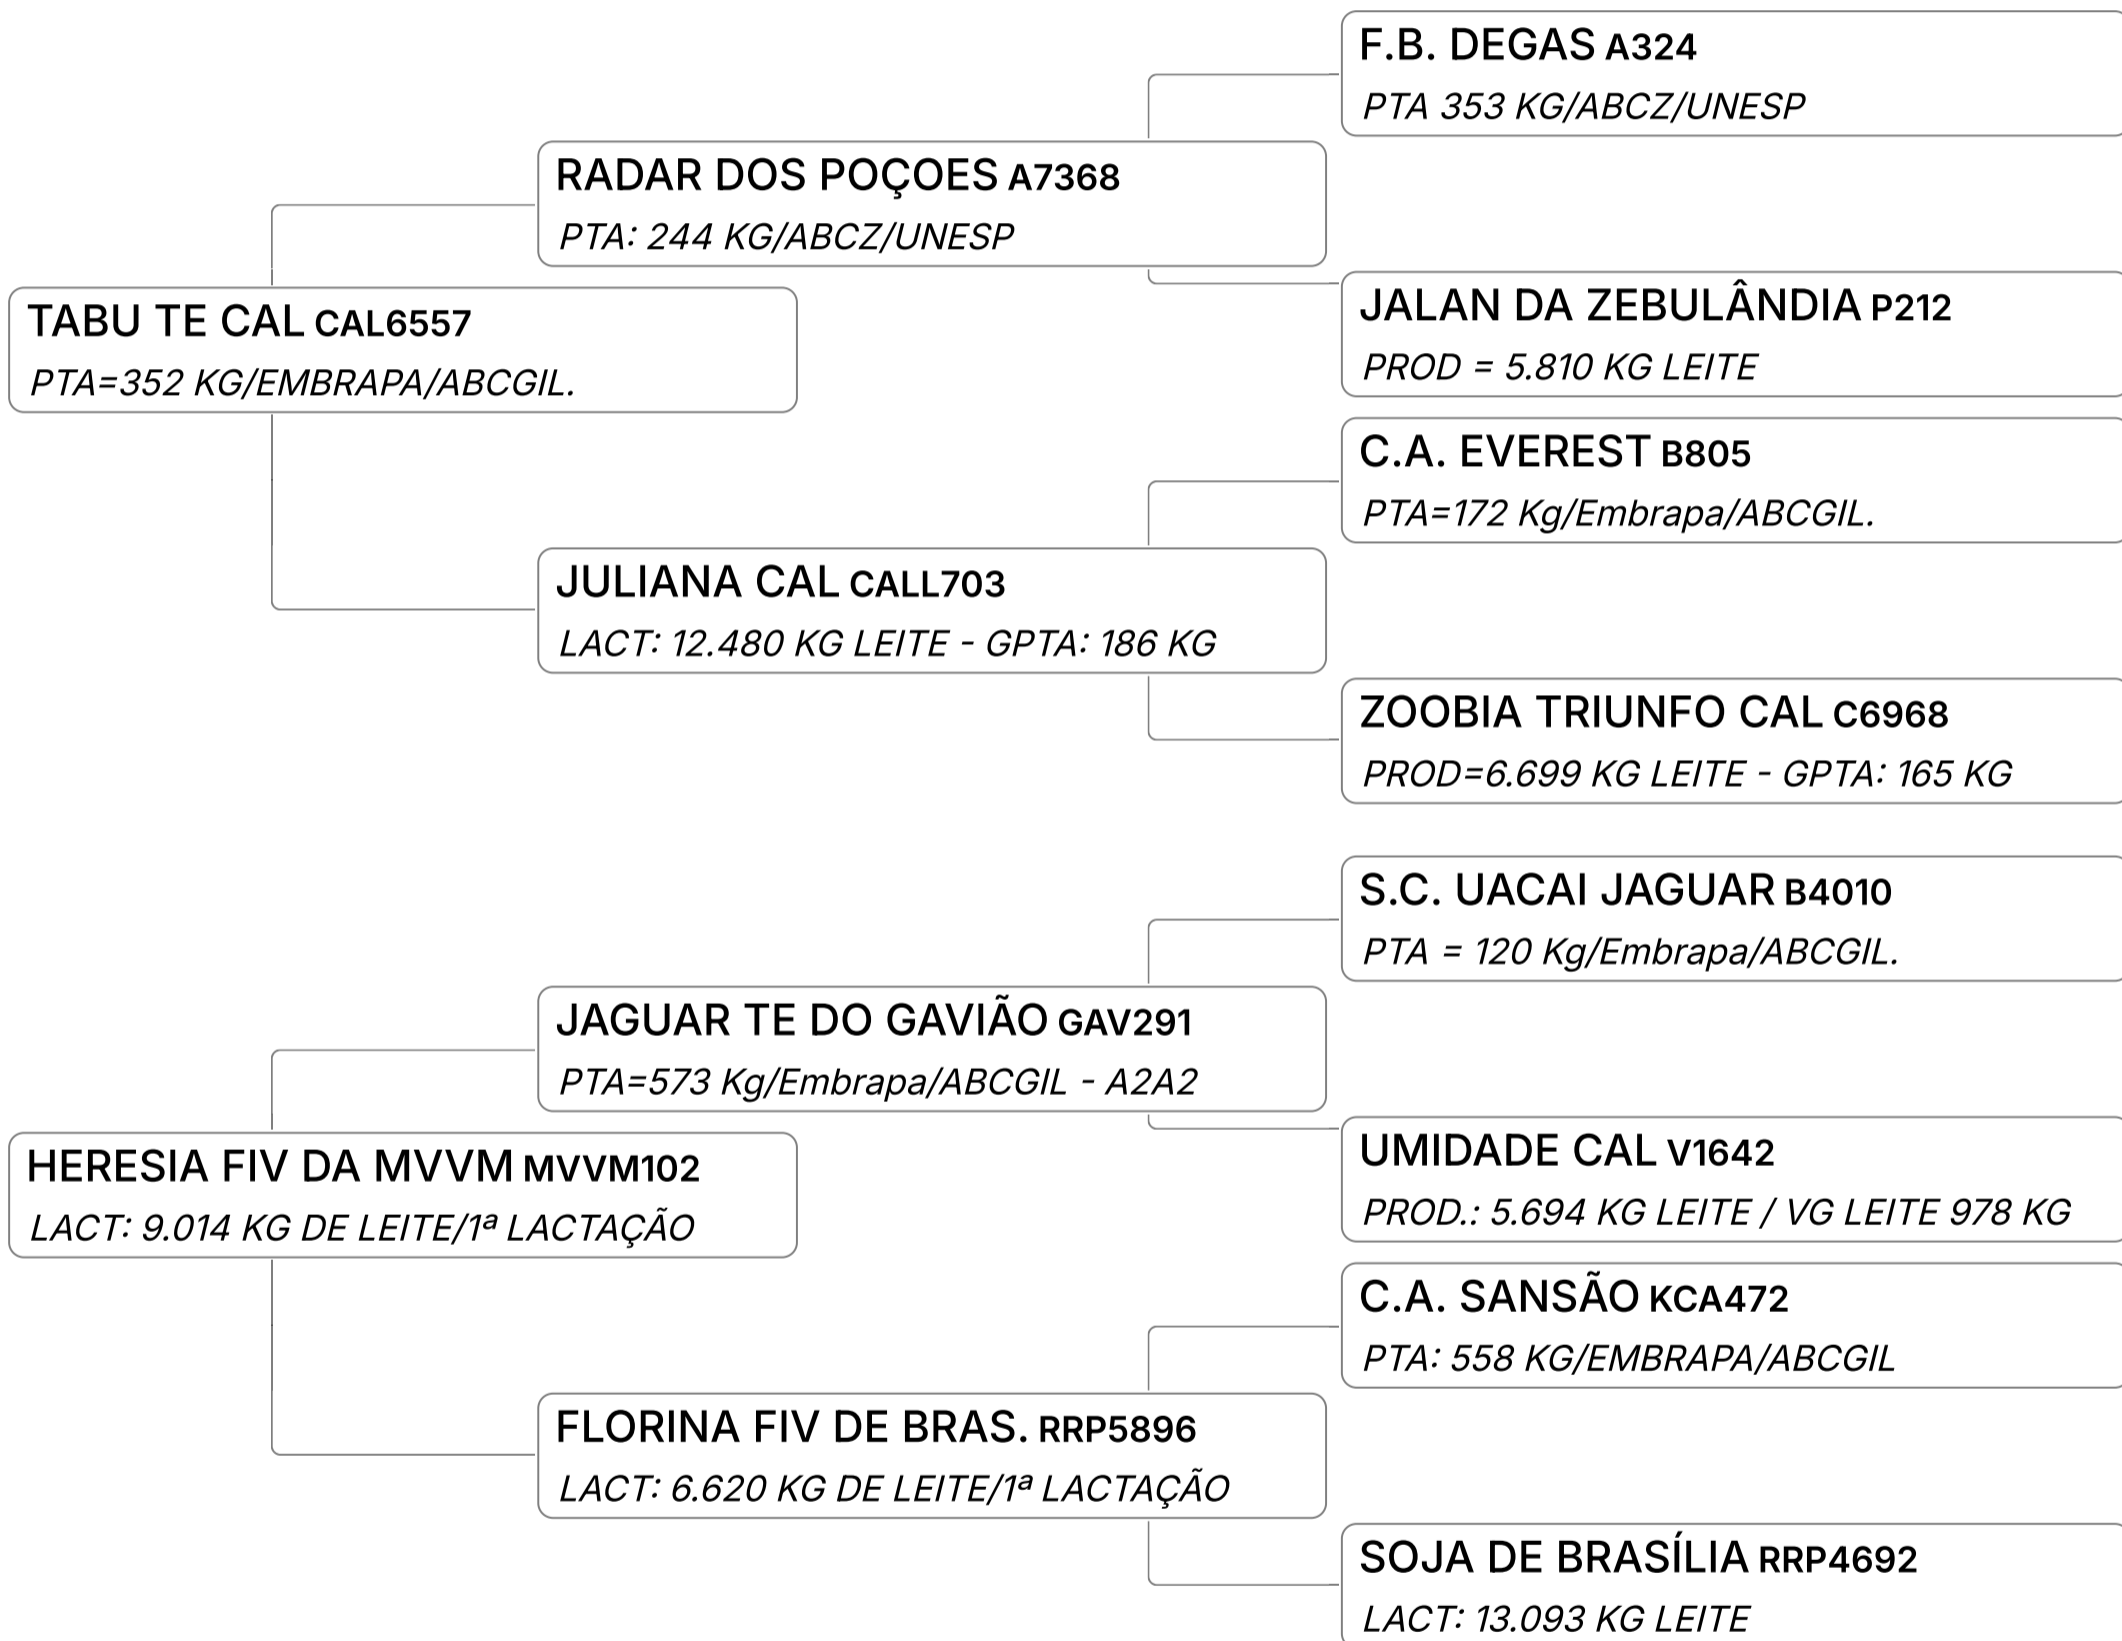

GIR LEITEIRO
B-CASEINA
A2A2

GIR LEITEIRO
GPTA : 644
KG

LEILÃO LIQUIDAÇÃO DE PLANTEL FAZENDA MONTE VERDE GIR LEITEIRO

Lote

49 A

ORIGINAL FIV DA MVVM (MVVM291)

Individual **Animal** | GIR LEITEIRO | Nasc: 18/02/2022 | 38 Vendedor **FAZENDA MONTE VERDE GIR LEITEIRO**
FÊMEA meses