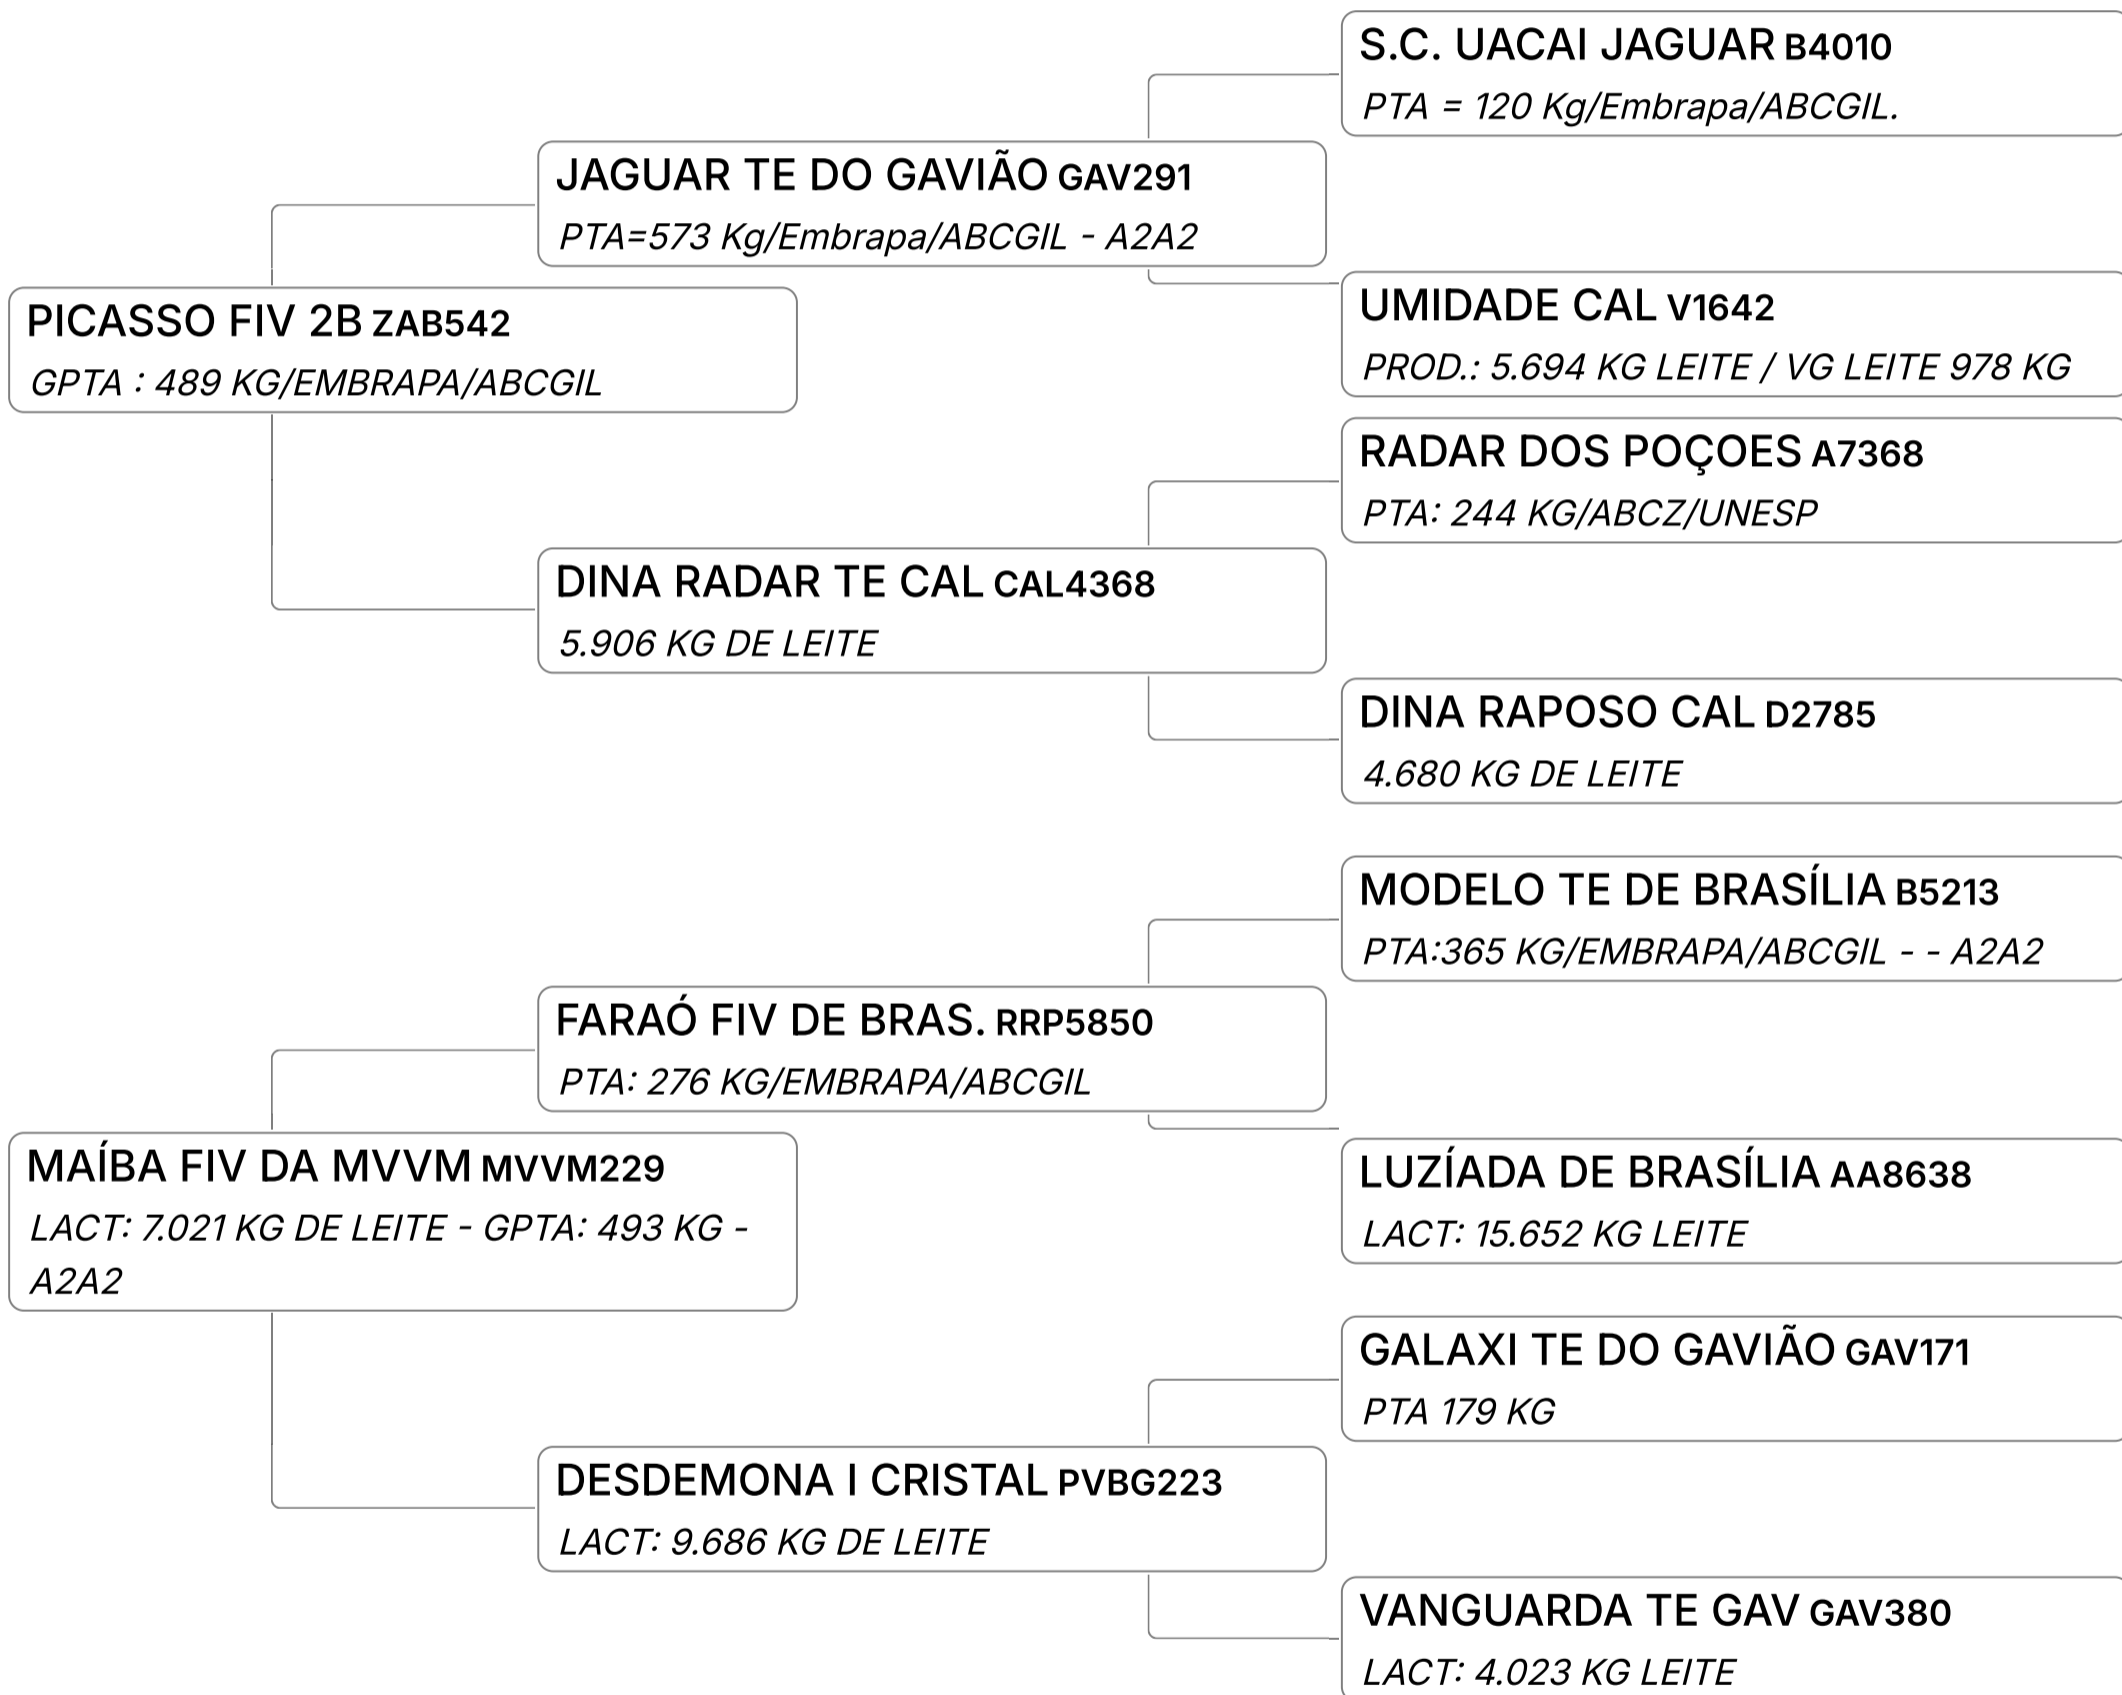

Q INSEMINADA DO FESTEIRO FIV CABO VERDE EM 06/03/25.

GIR LEITEIRO
B-CASEINA
A2A2

GIR LEITEIRO
GPTA : 616
KG

Lote

36

PETRINA FIV DA MVVM (MVVM326)

Individual **Animal** | GIR LEITEIRO | Nasc: 15/09/2023 | 19 Vendedor **FAZENDA MONTE VERDE GIR LEITEIRO**
FÊMEA meses