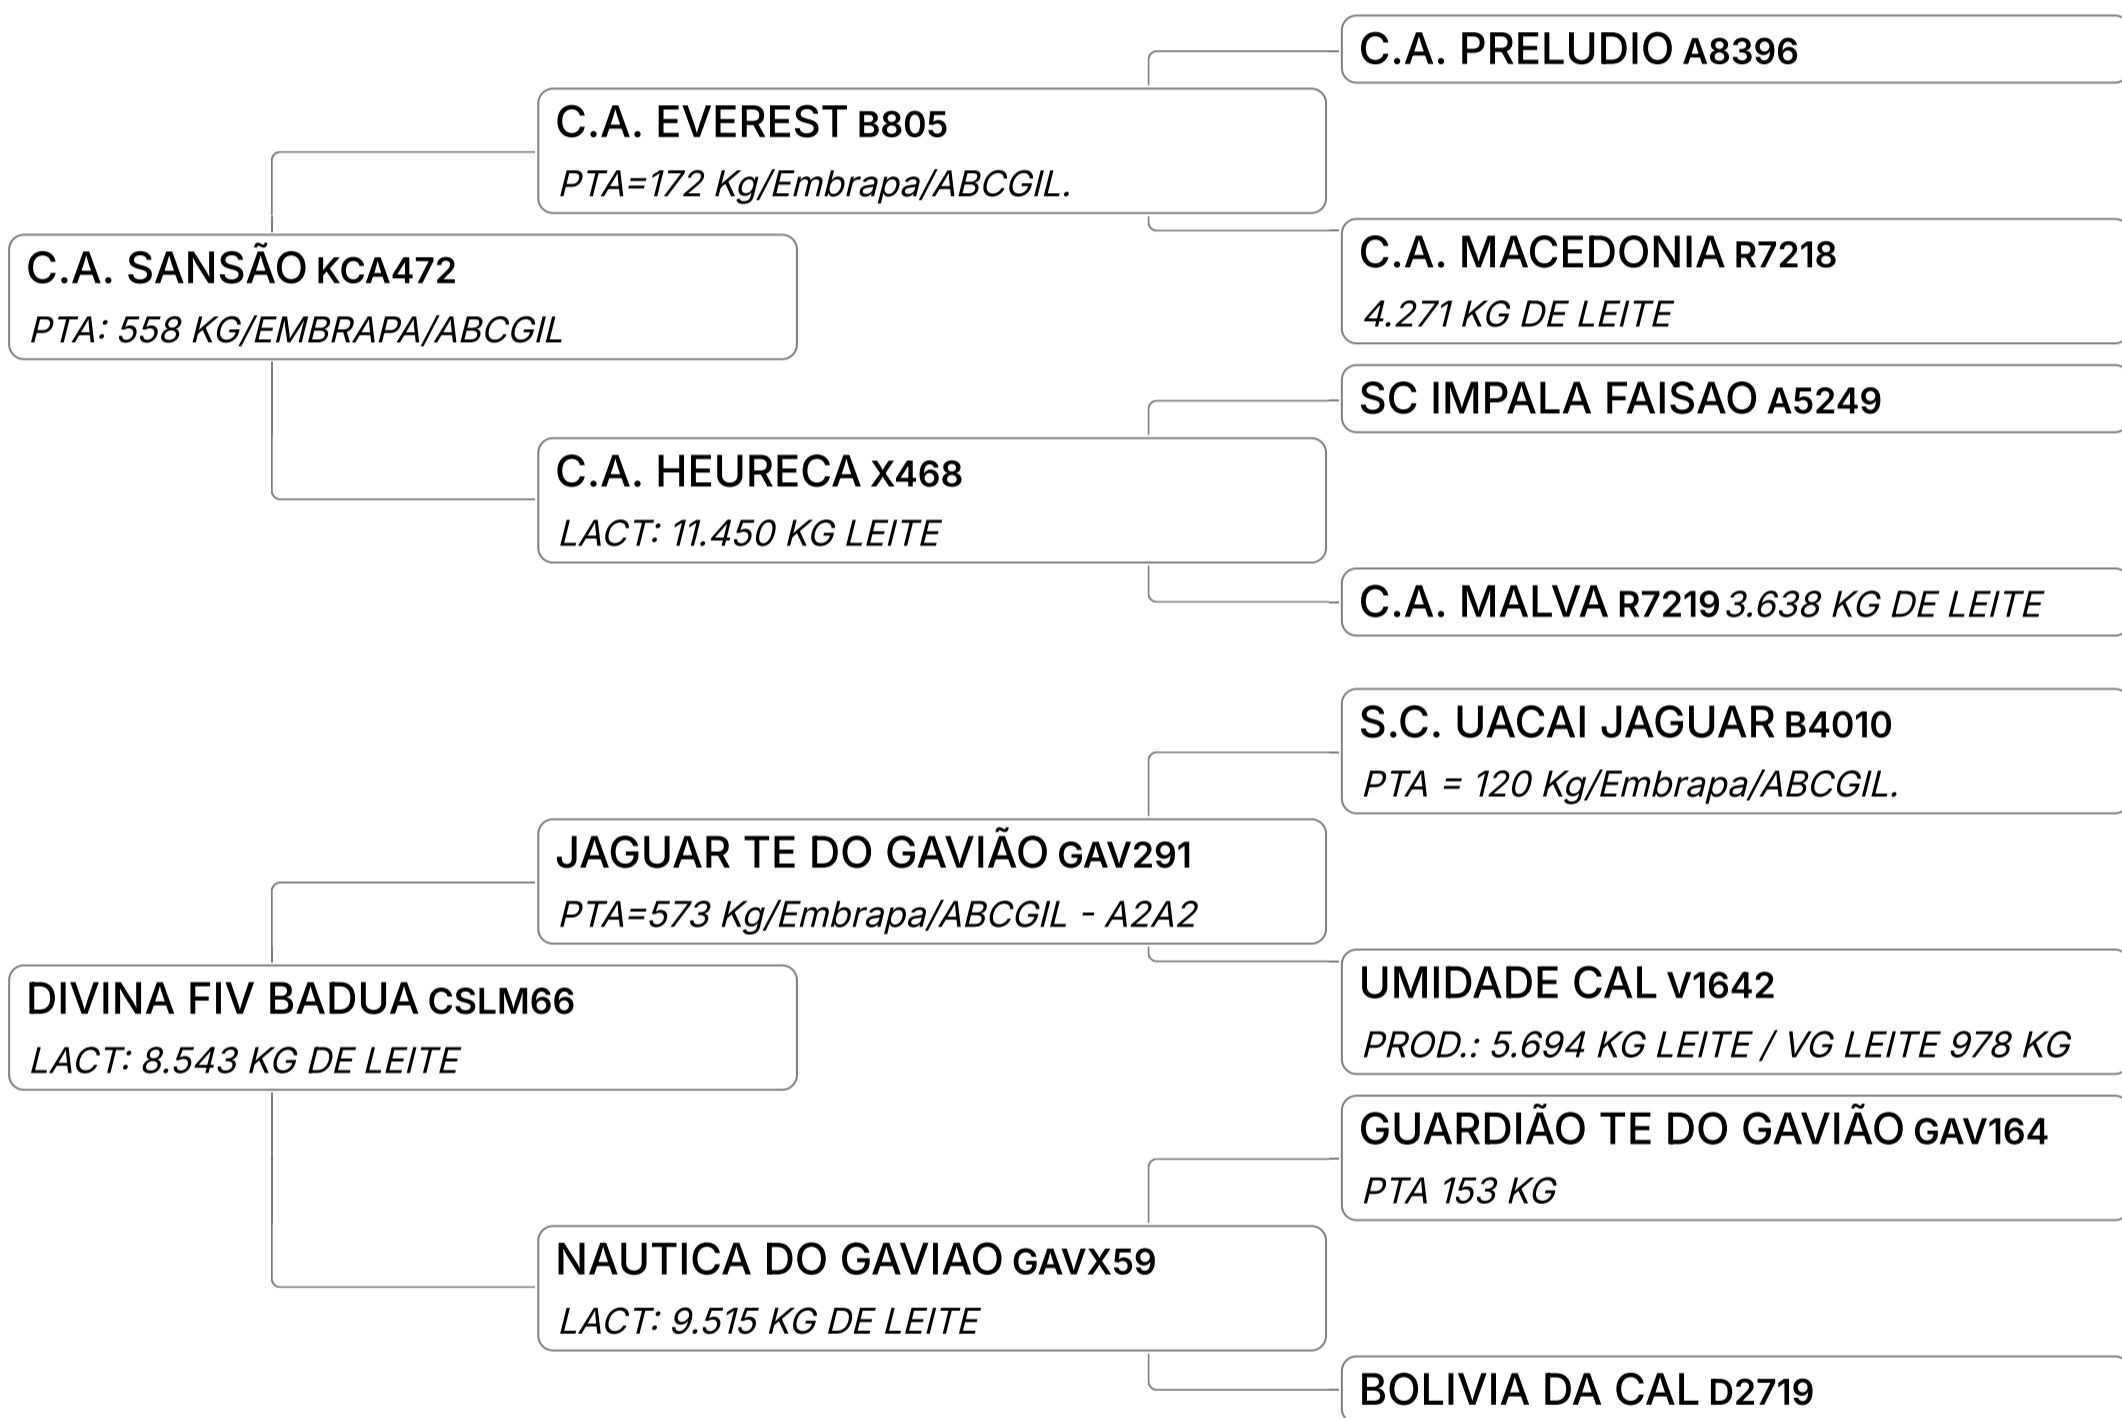

Individual **Animal** | GIR | Nasc: | LACT: 7.646 KG DE LEITE | Vendedor | **FAZENDA MONTE VERDE GIR LEITEIRO**
 LEITEIRO | 04/04/2016 | - GPTA: 387 KG - A2A2
 FÊMEA | 108 meses

Q PRENHA DO GILLESPIY - HPB, COM P.PARTO PARA 17/03/25. MÉDIA DE OÓCITOS: 8

Lactação : 7646
KG DE LEITE

B-CASEINA
A2A2

GPTA : 387
KG

LEILÃO LIQUIDAÇÃO DE PLANTEL FAZENDA MONTE VERDE GIR LEITEIRO

IDEAL FIV DA MVVM (MVVM166)

Individual **Animal** | GIR | Nasc: | LACT: 9.488 KG DE LEITE | Vendedor | **FAZENDA MONTE VERDE GIR LEITEIRO**
 LEITEIRO | 31/12/2016 | - GPTA: 765 KG - A2A2
 FÊMEA | 100 meses