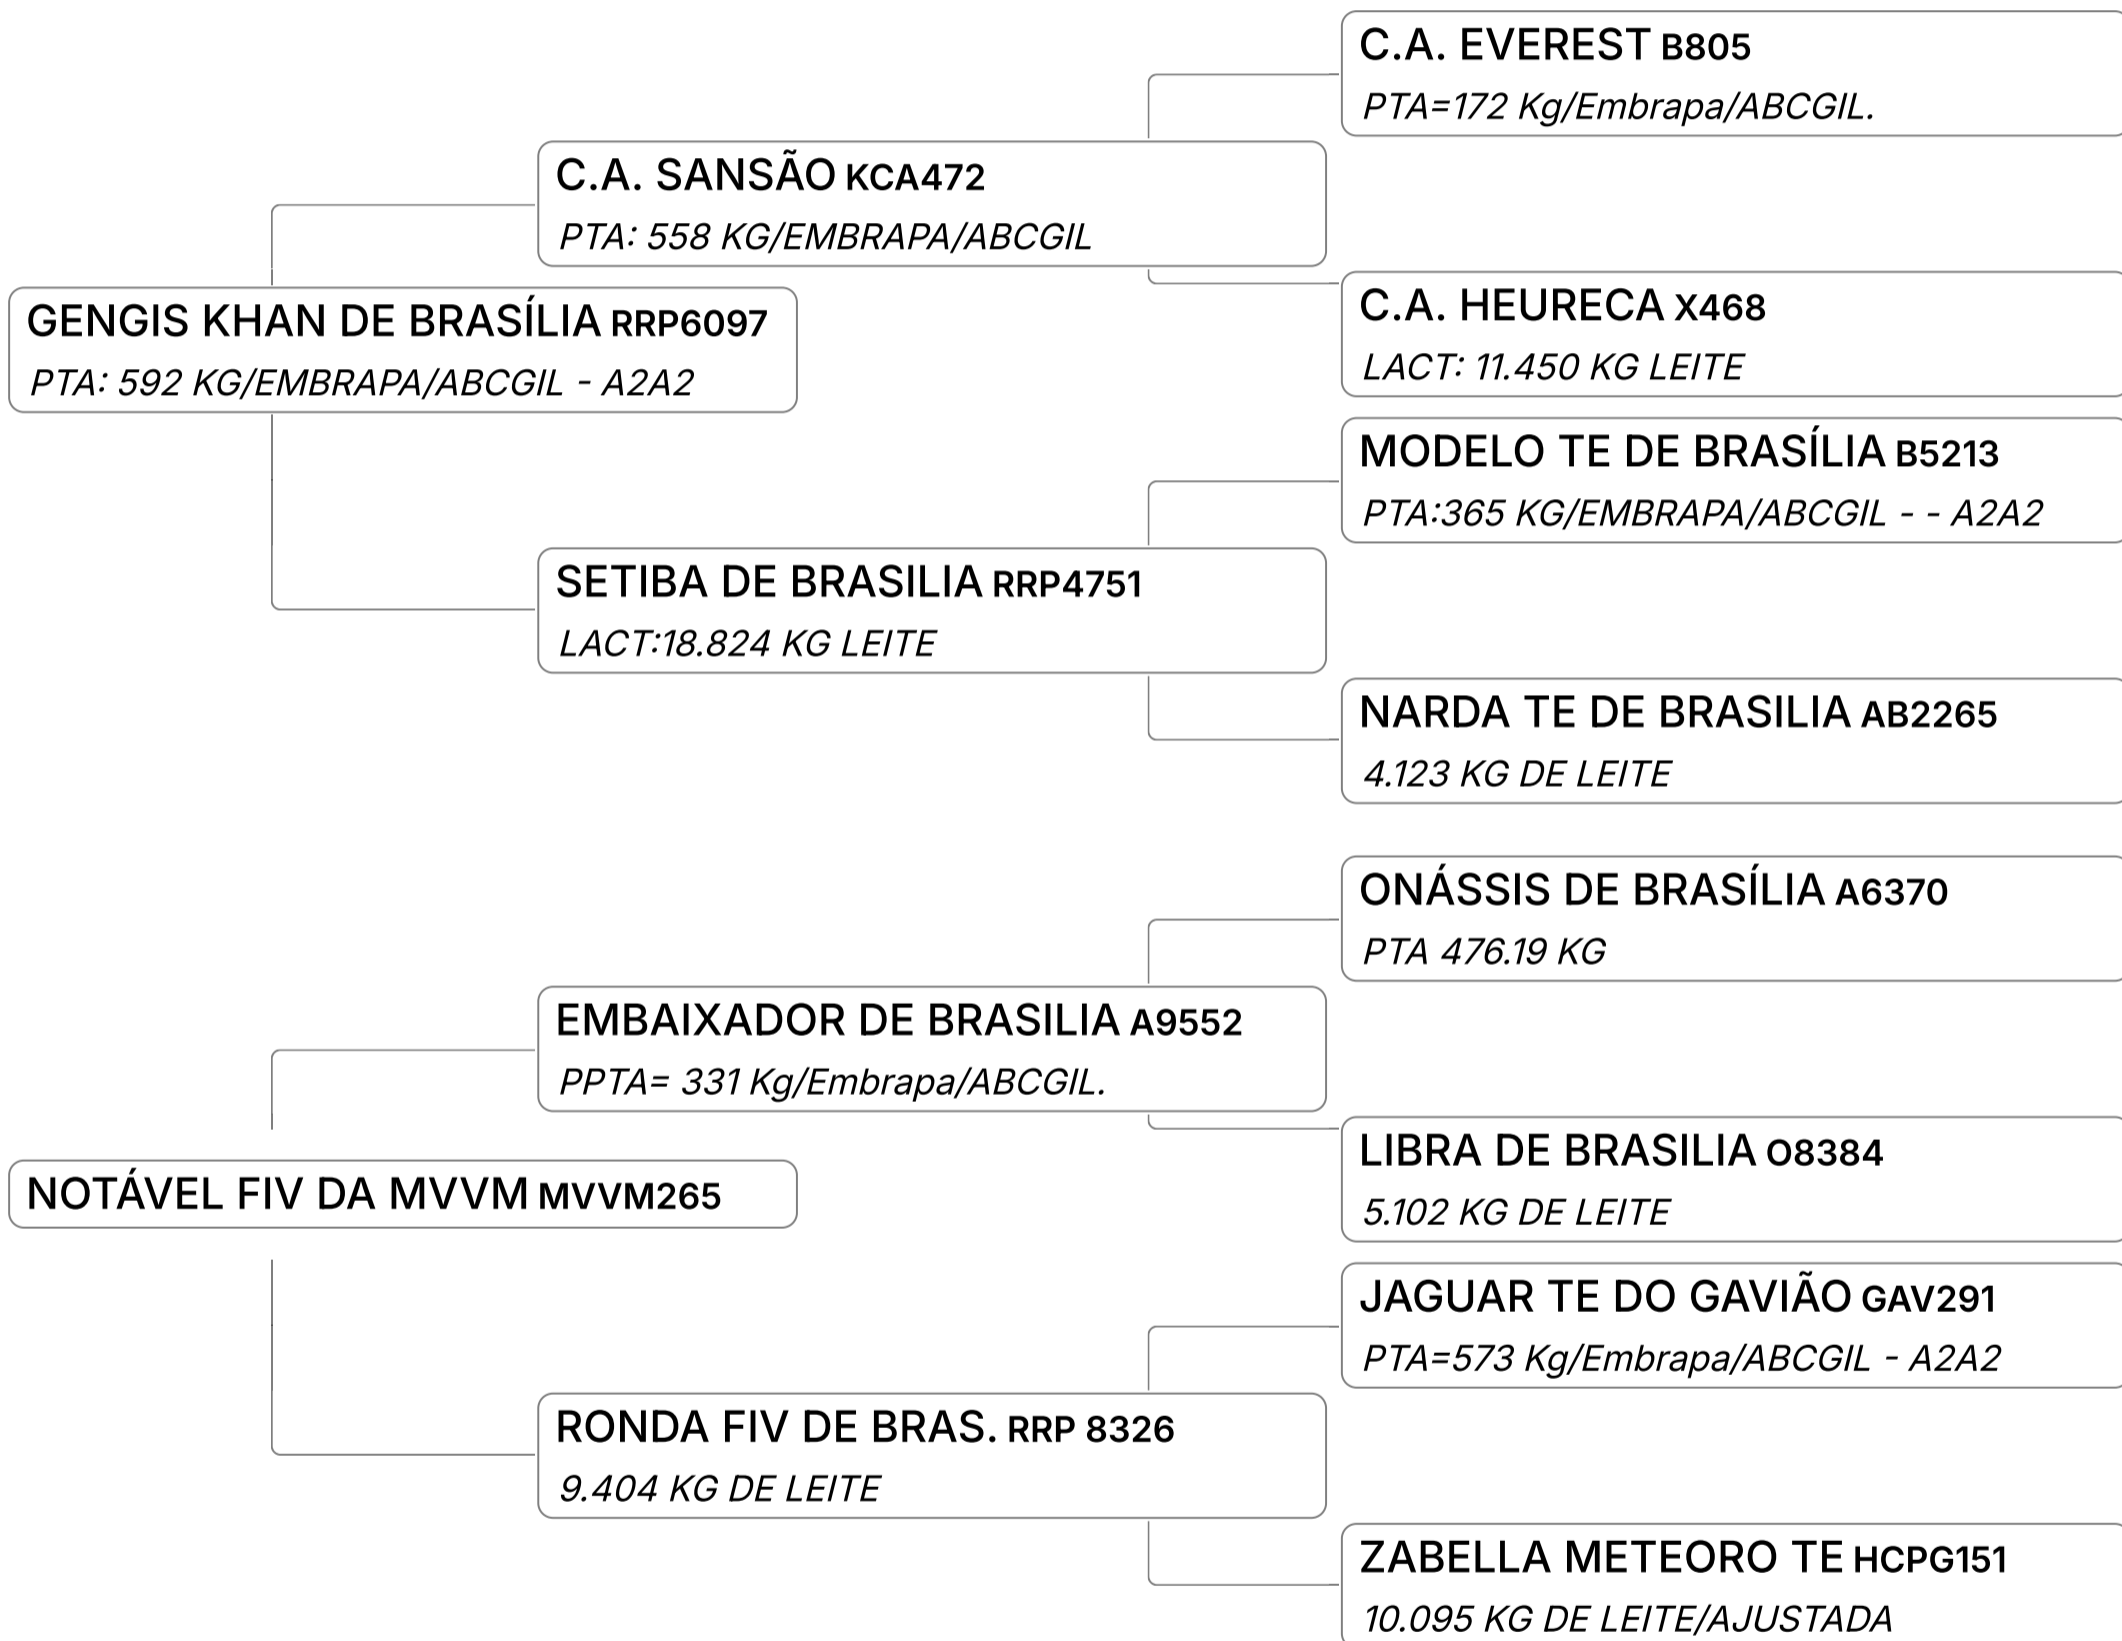

Lote
61 A

RENOMADO FIV DA MVVM (MVVM373)

Individual **Animal** | GIR LEITEIRO | Nasc: 10/02/2025 | 2 Vendedor **FAZENDA MONTE VERDE GIR LEITEIRO**
MACHO meses

✓ LOTE DUPLO.