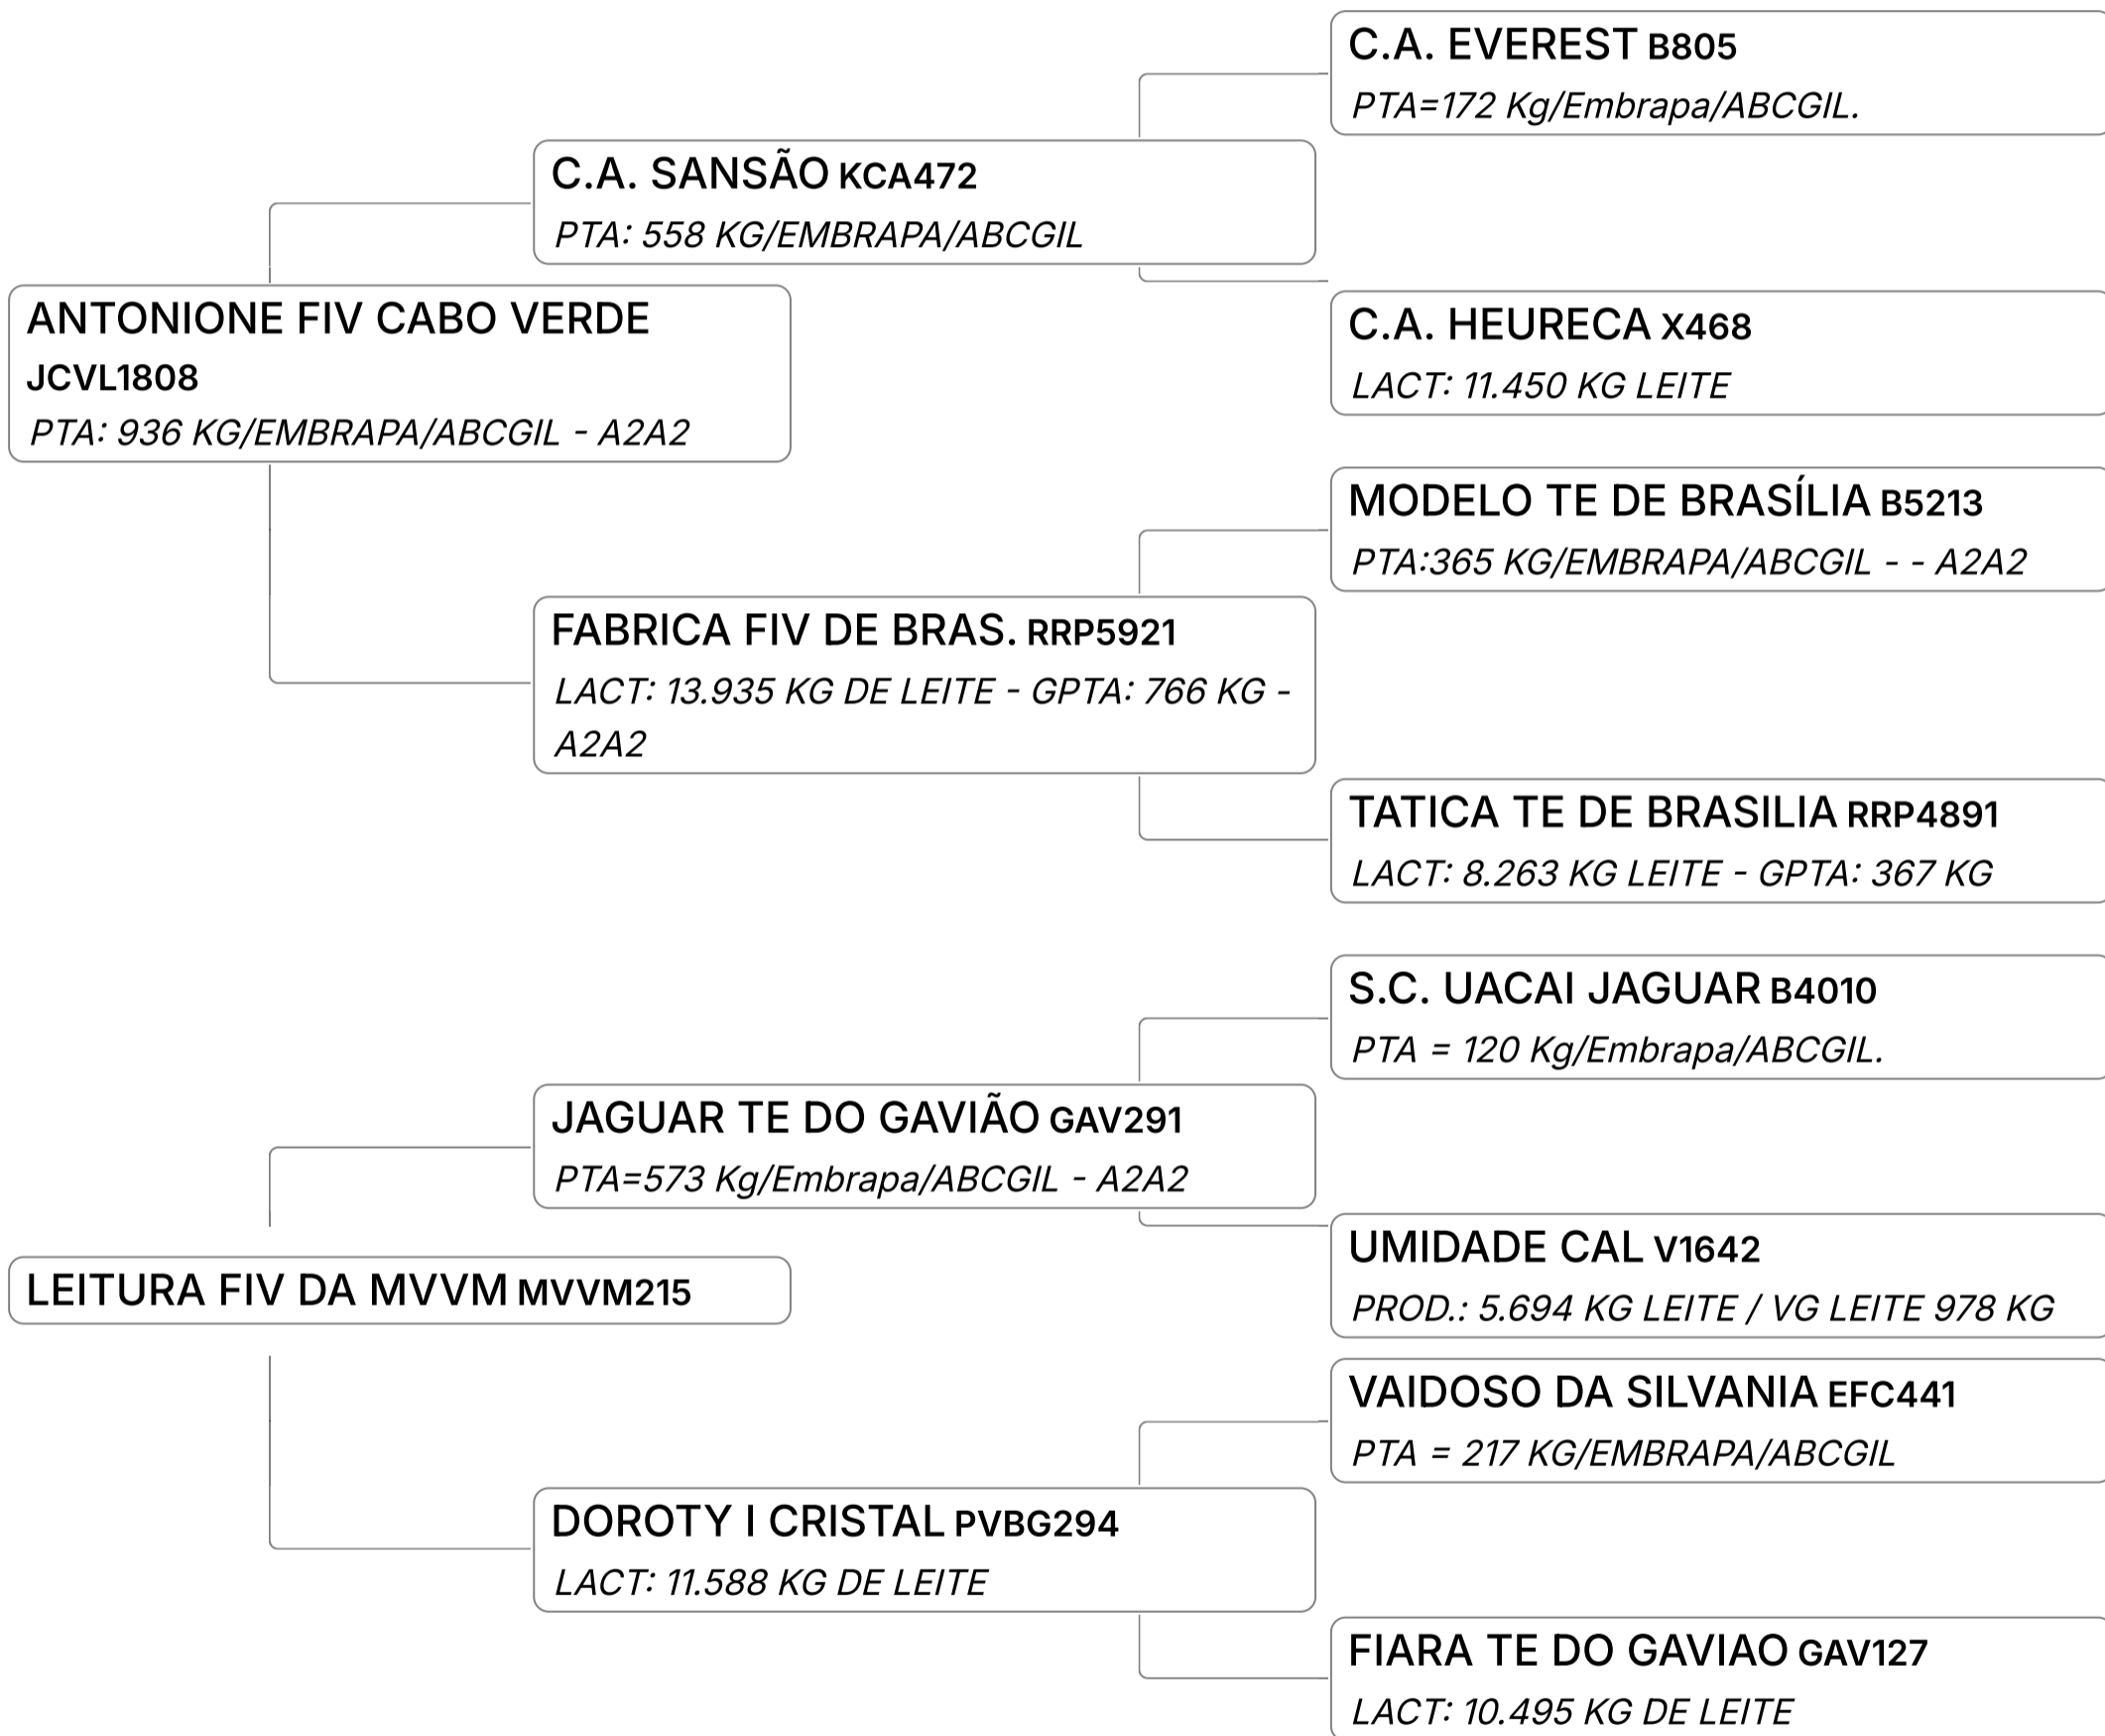

Lote

54 A

REVIVENDA DA MVVM (MVVM368)

Individual **Animal** | GIR LEITEIRO | Nasc: 29/01/2025 | 3 Vendedor **FAZENDA MONTE VERDE GIR LEITEIRO**
FÊMEA meses

✓ LOTE QUÁDRUPLO.