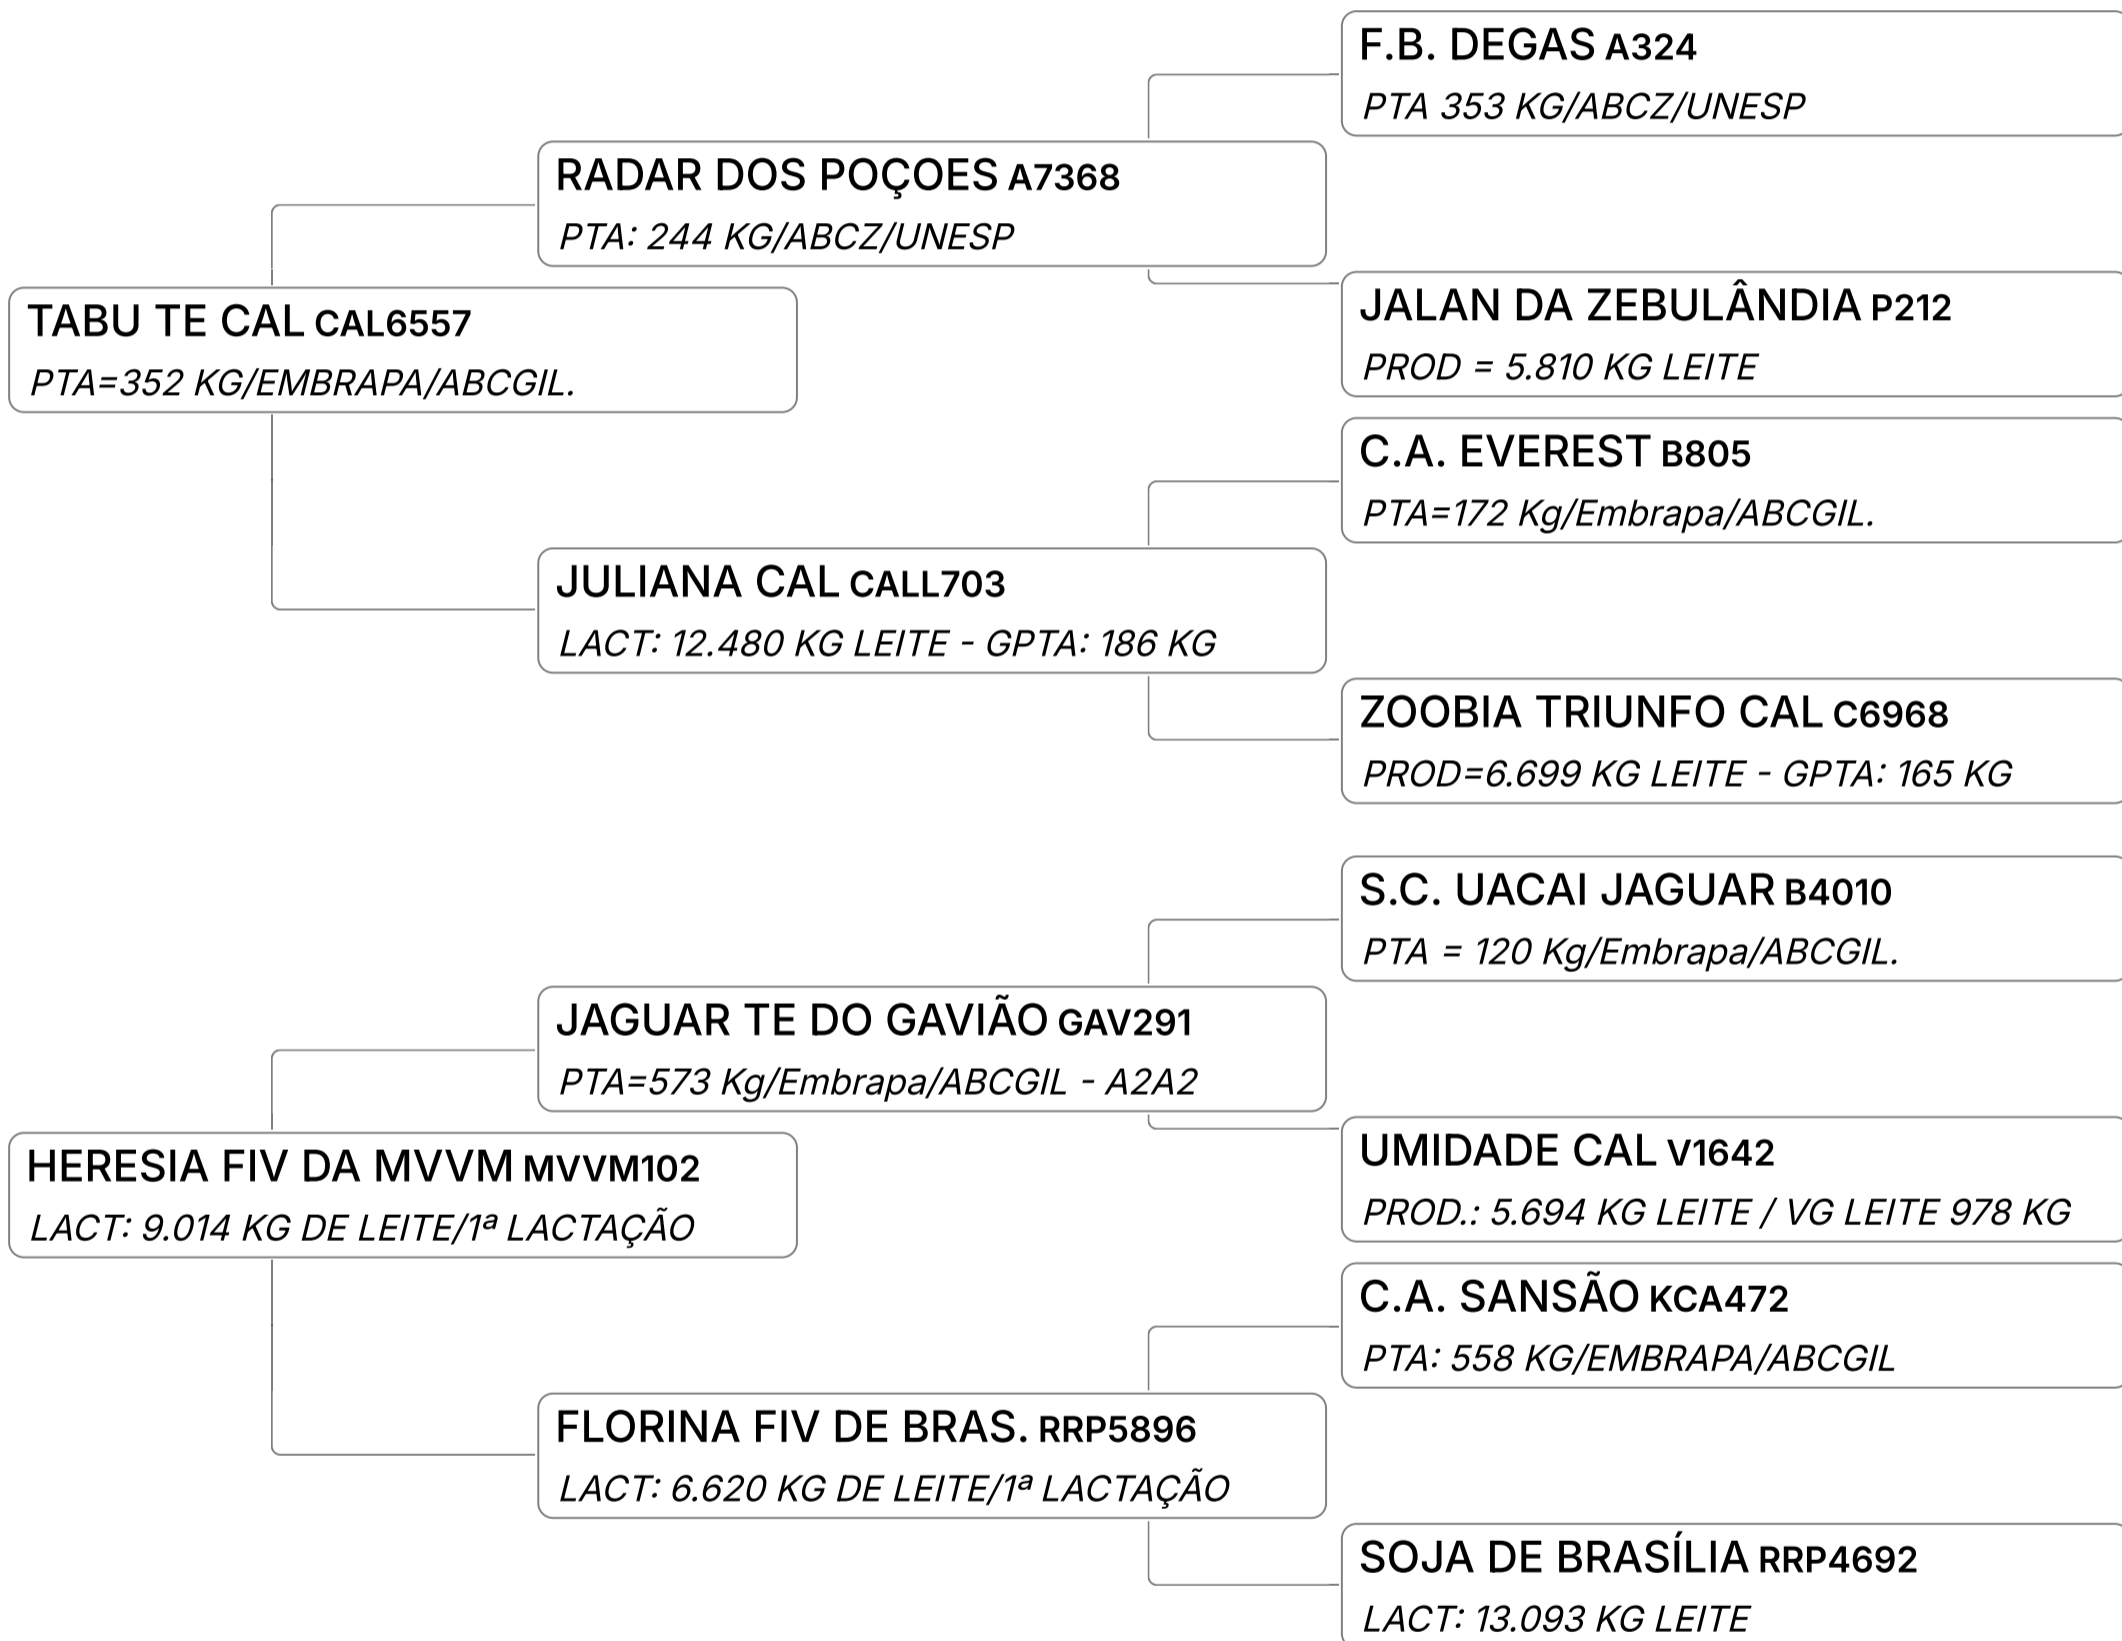

✓ LOTE DUPLO.Q INSEMINADA DO PICASSO FIV 2B EM 06/03/25. MÉDIA DE OÓCITOS: 22

GIR LEITEIRO
B-CASEINA
A1A2

GIR LEITEIRO
GPTA : 489
KG

Lote

49 B

MAJESTADE FIV DA MVVM (MVVM247)

Individual **Animal** | GIR LEITEIRO | Nasc: 14/06/2020 | 58 Vendedor **FAZENDA MONTE VERDE GIR LEITEIRO**
FÊMEA meses