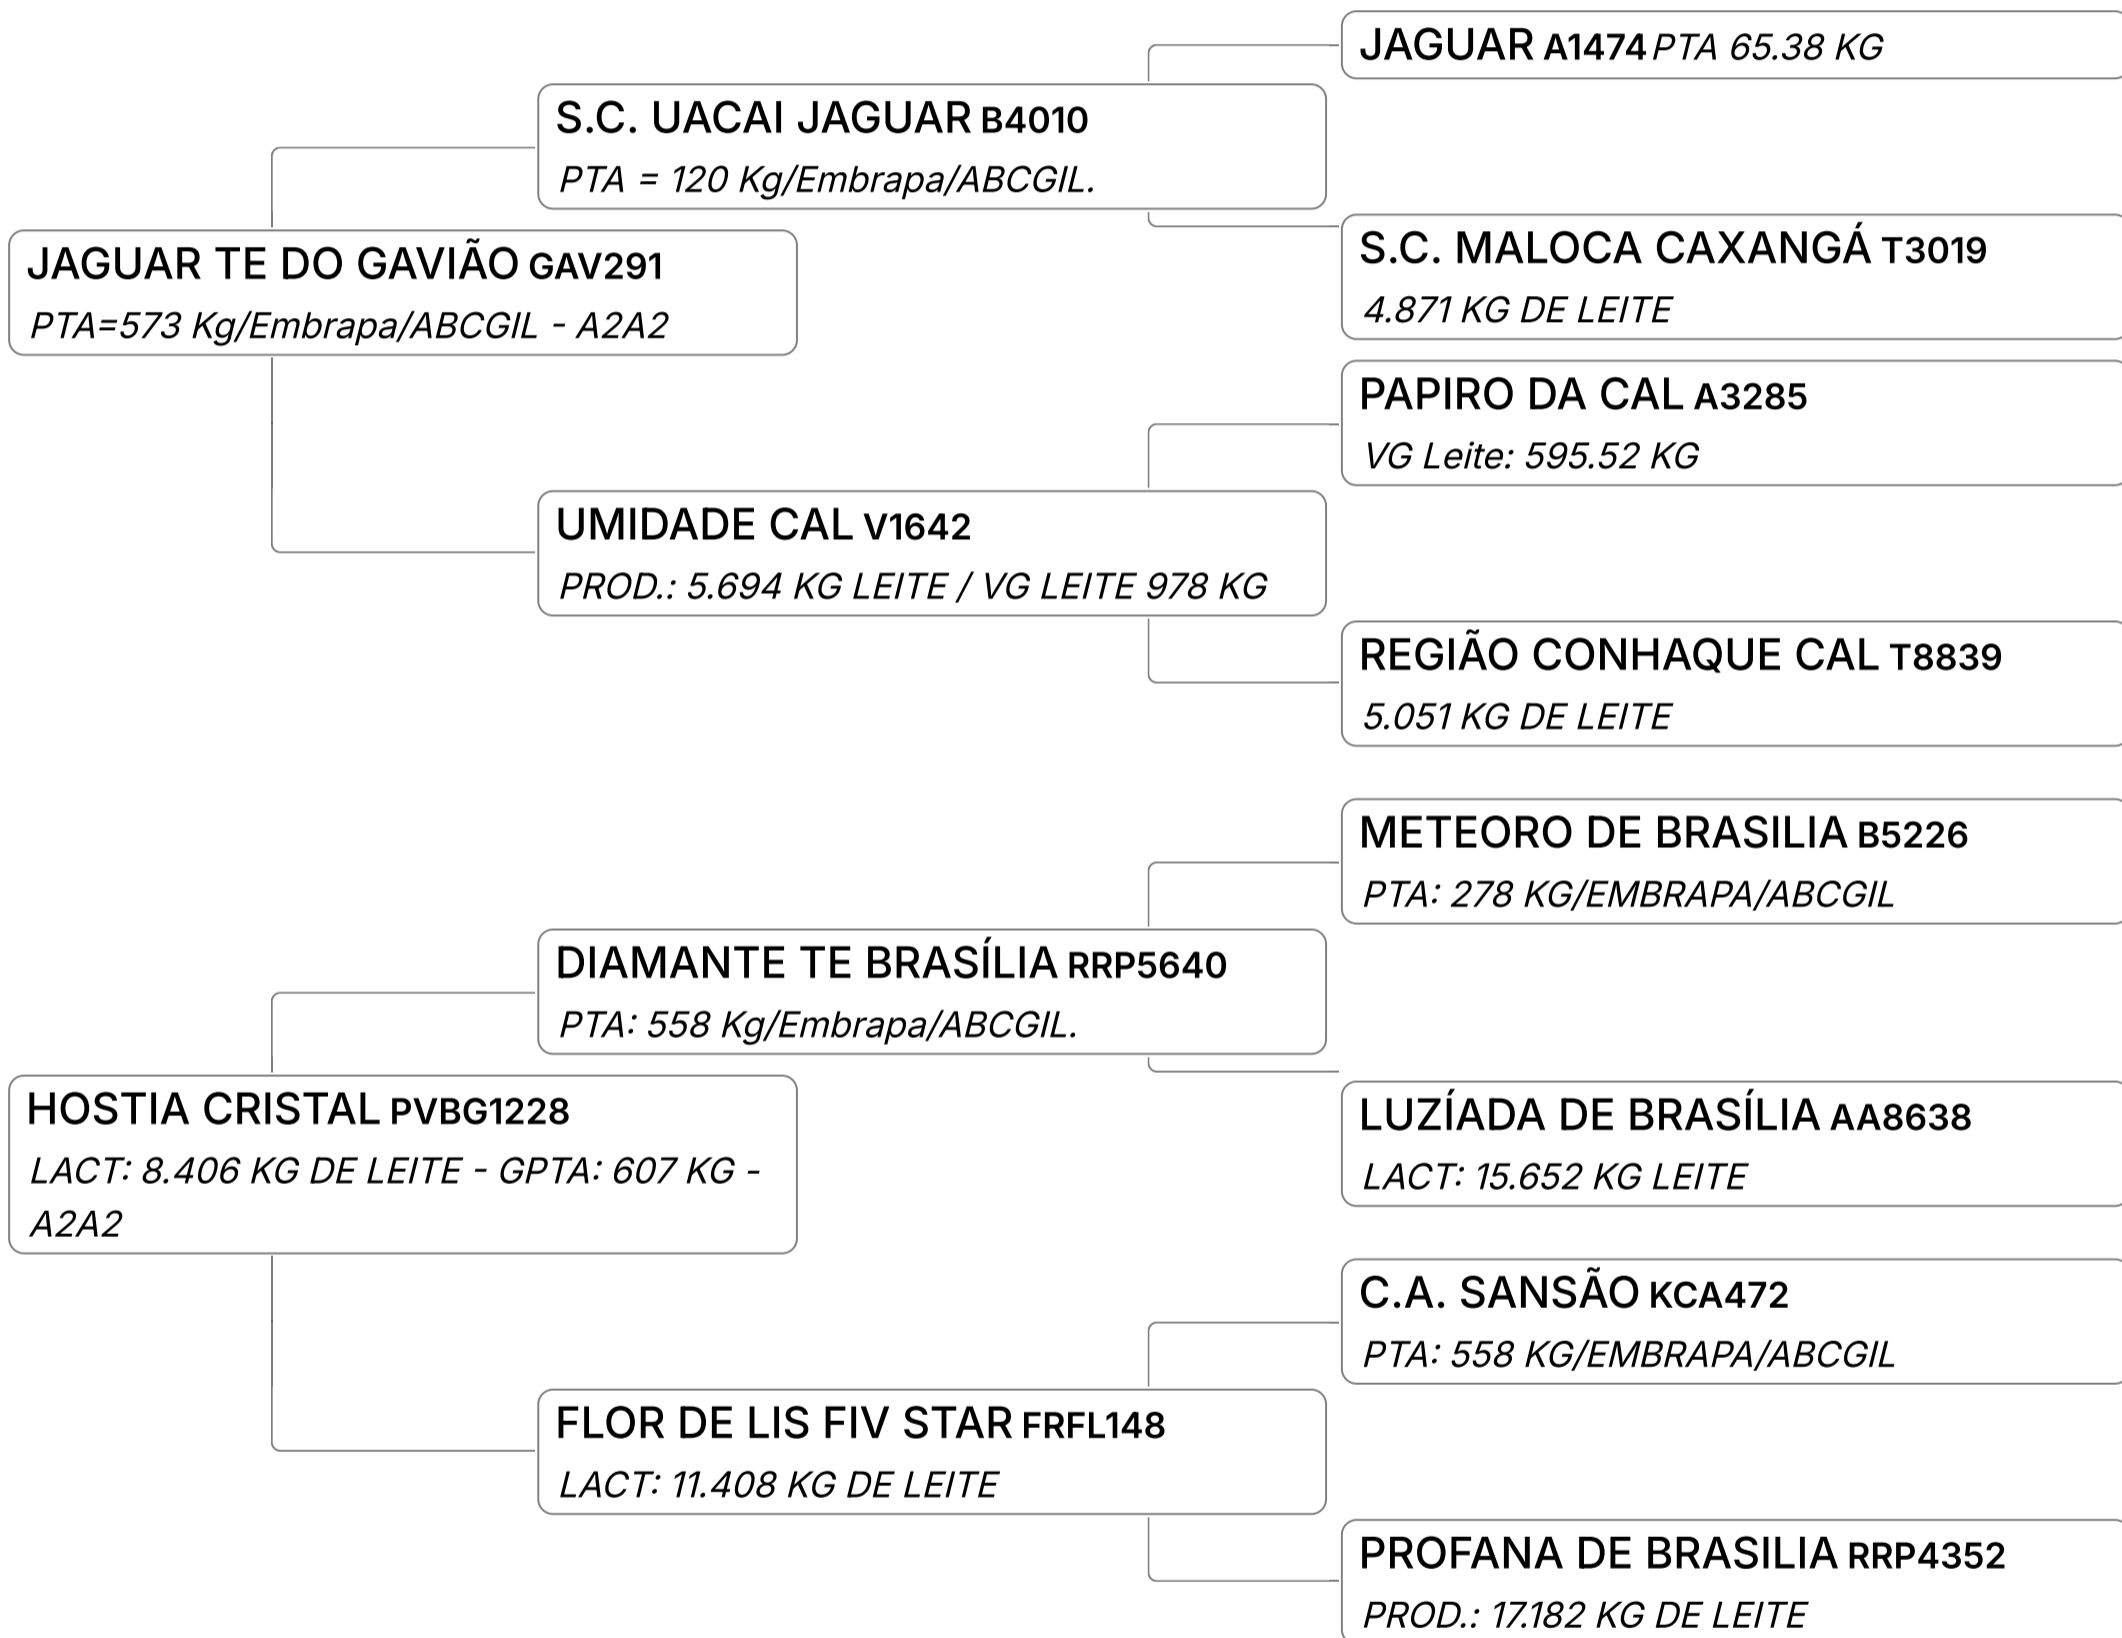

B-CASEINA
A2A2

GPTA : 481
KG

Lote

48 A

NAÇÃO FIV DA MVVM (MVVM280)

Individual Animal | GIR LEITEIRO | Nasc: 20/09/2021 | 43 Vendedor FAZENDA MONTE VERDE GIR LEITEIRO
FÊMEA meses

✓ LOTE DUPLO.Q INSEMINADA DO FESTEIRO FIV CABO VERDE EM 06/03/25. MÉDIA DE OÓCITOS: 09