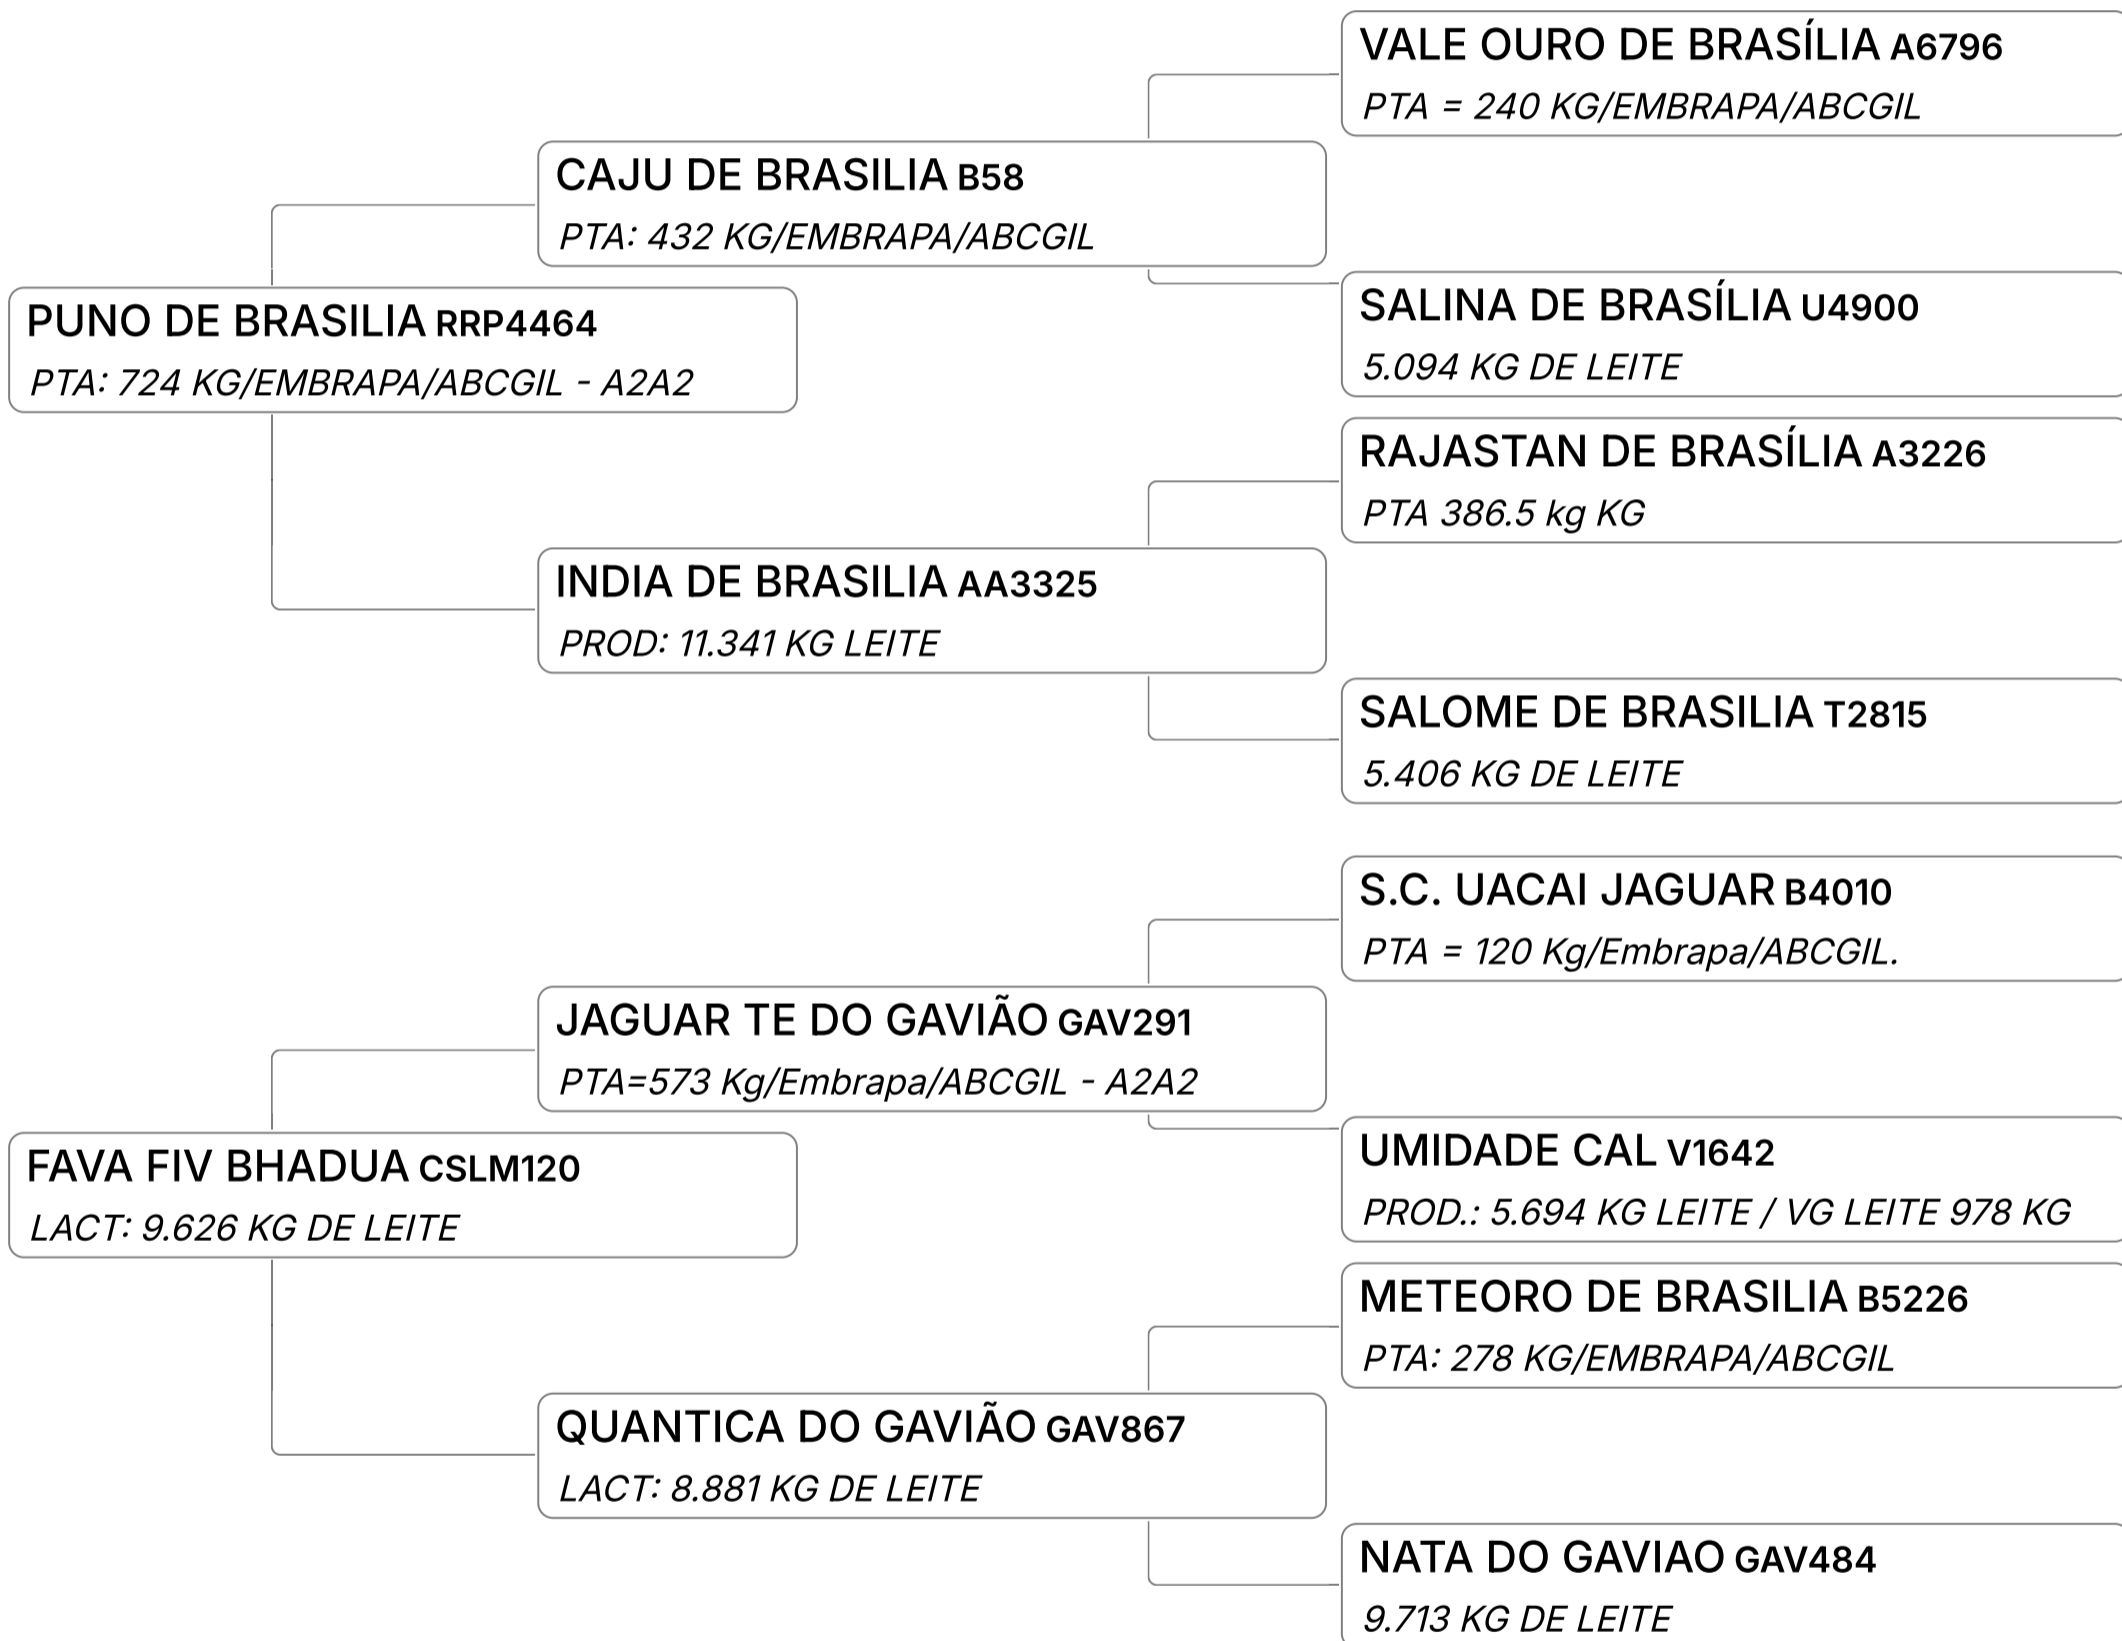

Lote
20

PETRA FIV DA MVVM (MVVM306)

Individual **Animal** | GIR LEITEIRO | Nasc: 11/01/2023 | 27 Vendedor **FAZENDA MONTE VERDE GIR LEITEIRO**
FÊMEA meses

B-CASEINA
A1A2

GPTA : 827
KG