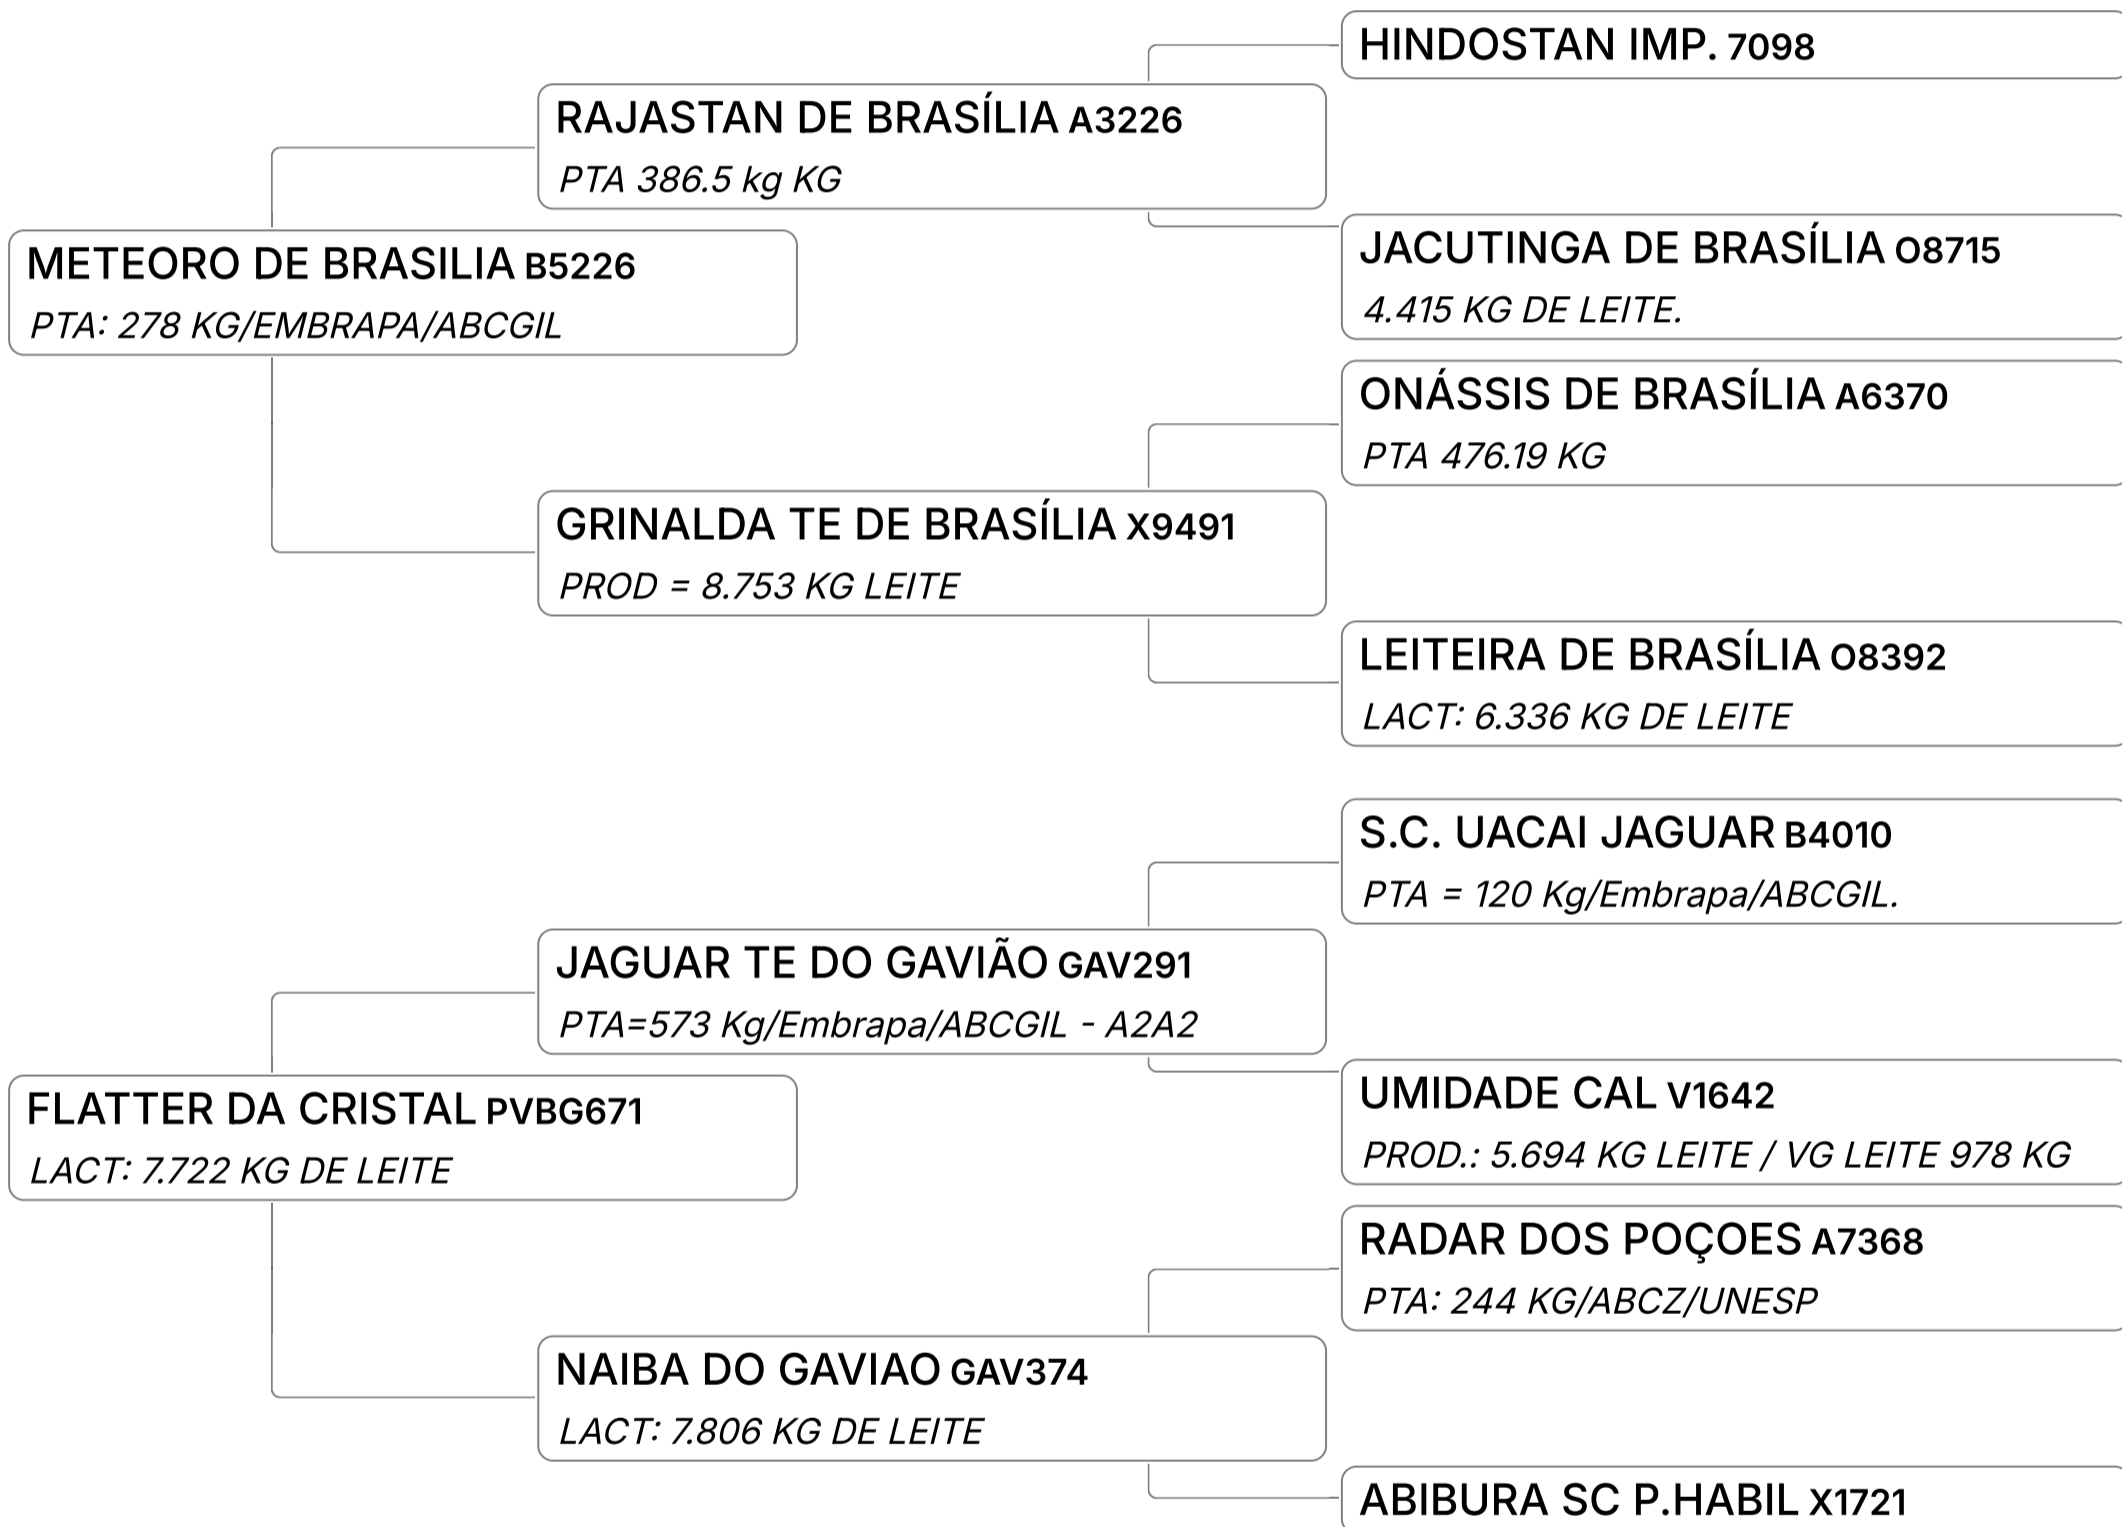

GIR LEITEIRO
B-CASEINA
A2A2

GIR LEITEIRO
GPTA : 471
KG

Lote

44 A

MIMOSA FIV DA MVVM (MVVM256)

Individual **Animal** | GIR LEITEIRO | Nasc: 05/10/2020 | 54 Vendedor **FAZENDA MONTE VERDE GIR LEITEIRO**
FÊMEA meses