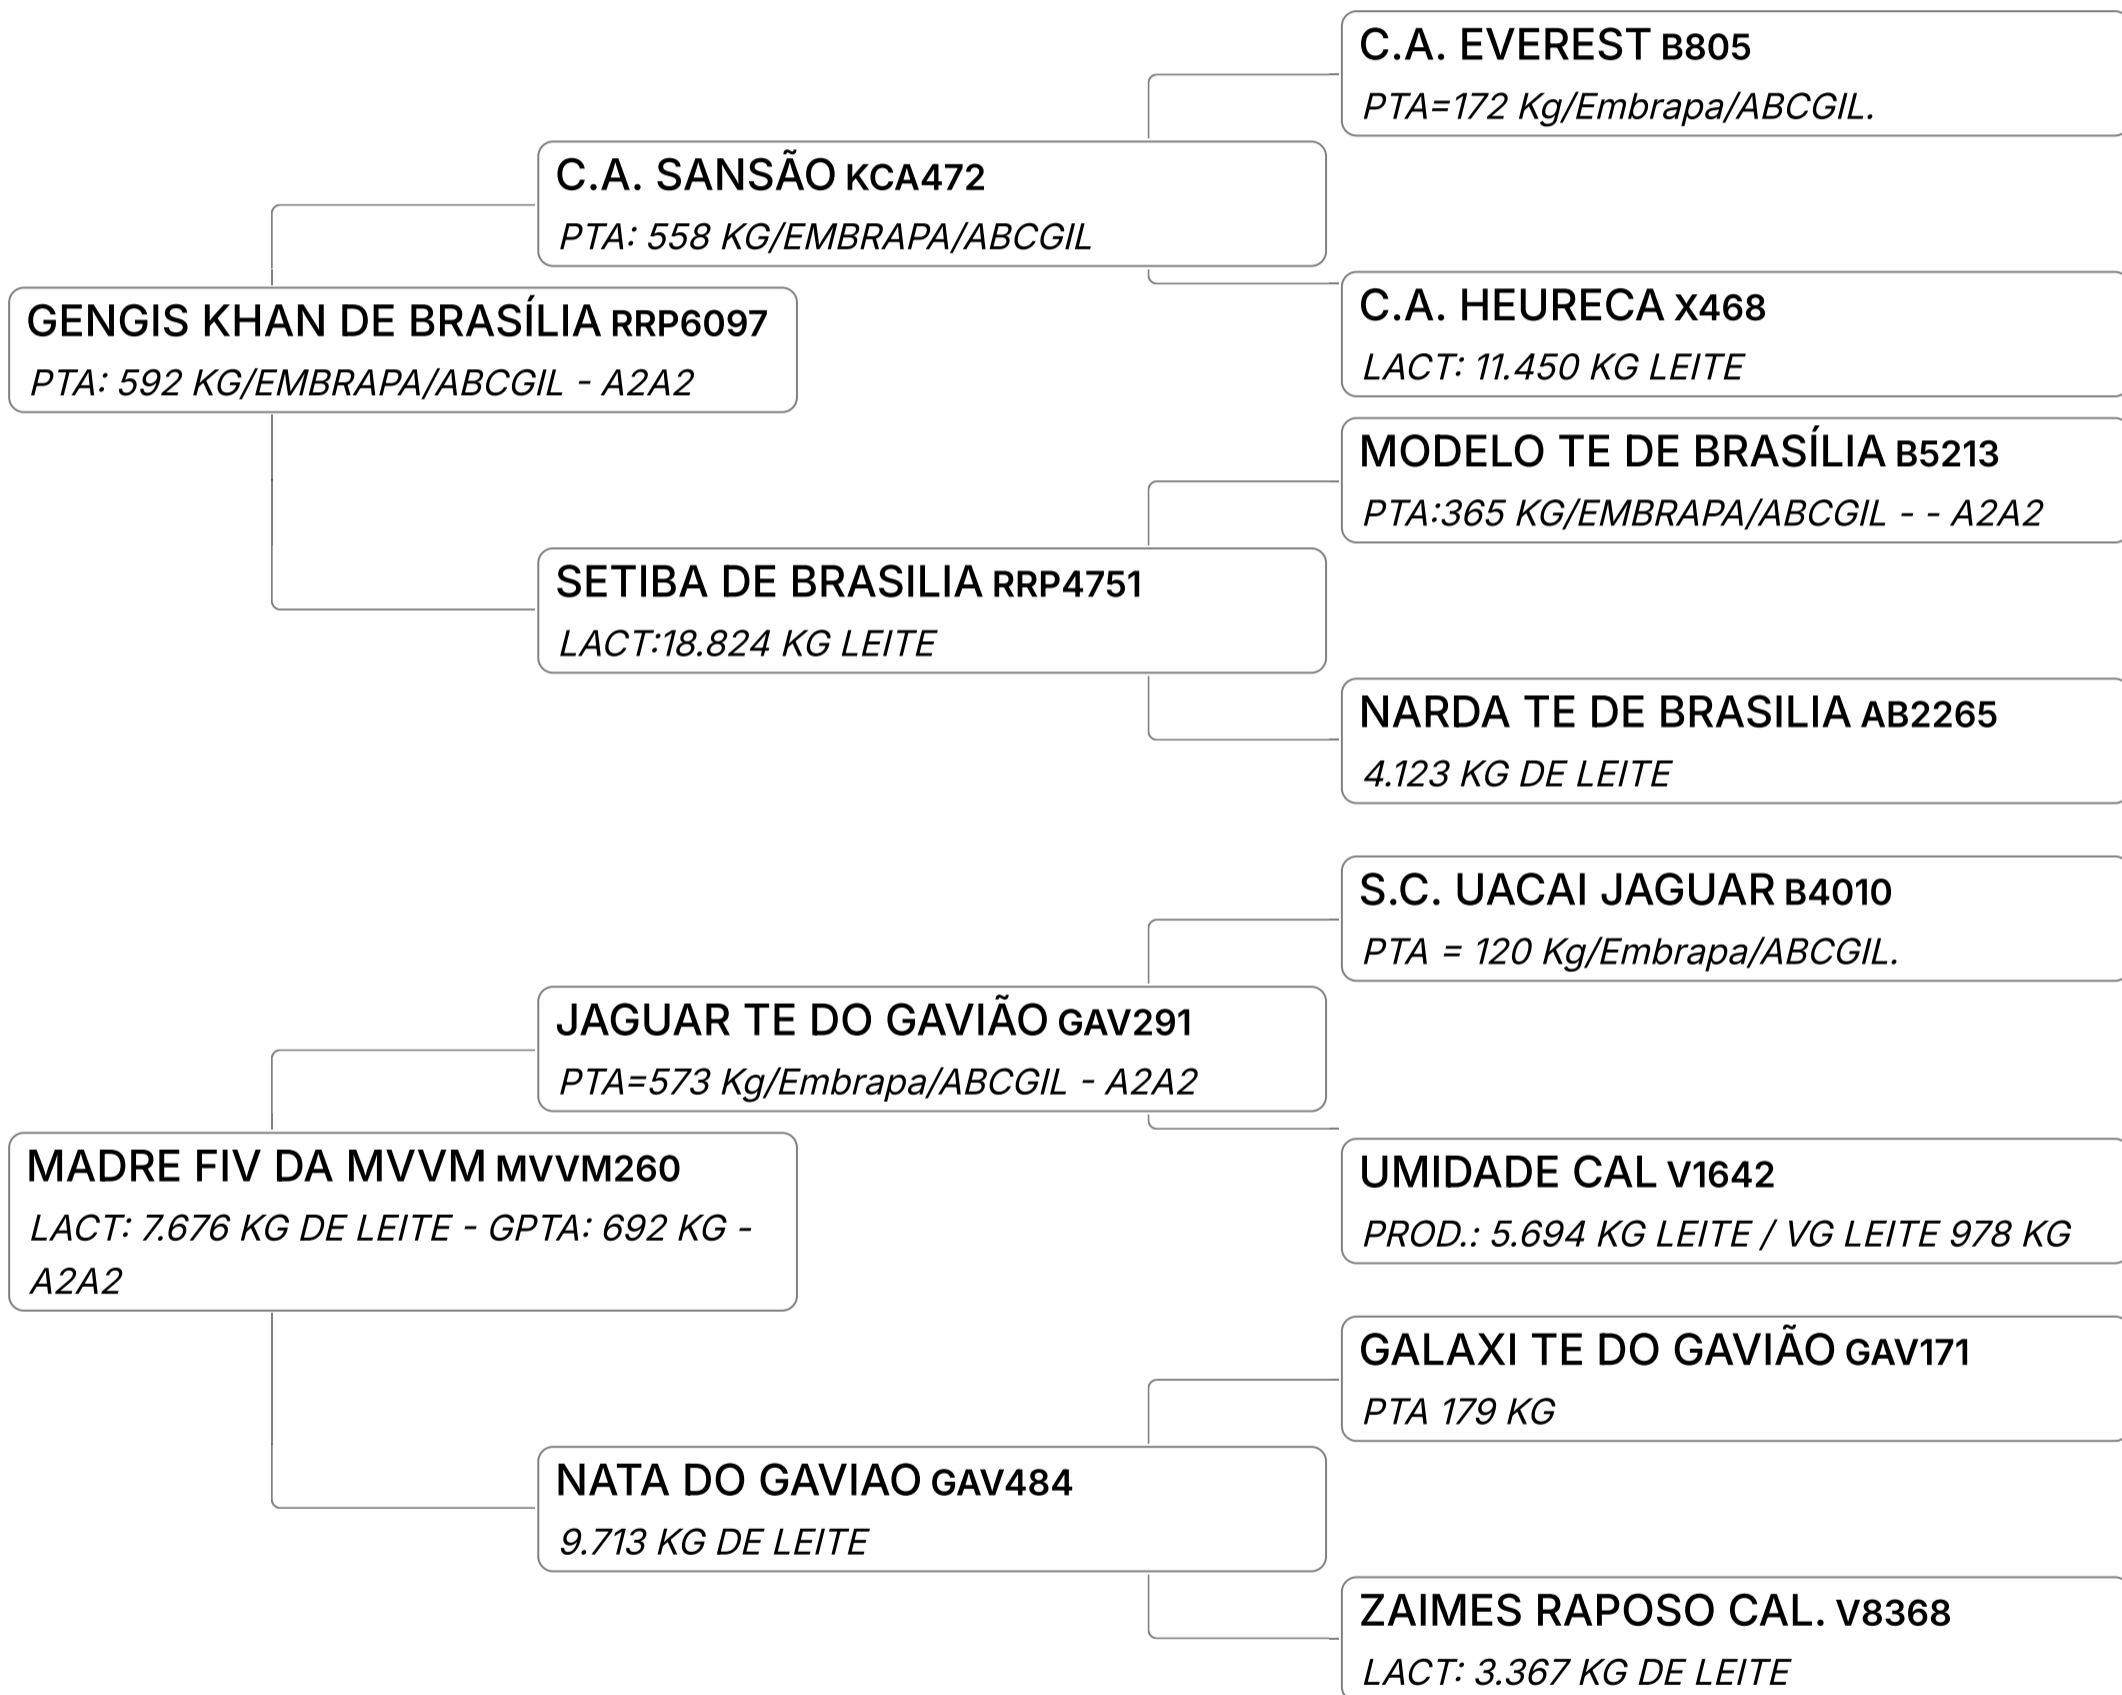

Lote

53 A

QUITERIA FIV DA MVVM (MVVM348)

Individual **Animal** | GIR LEITEIRO | Nasc: 03/09/2024 | 7 Vendedor **FAZENDA MONTE VERDE GIR LEITEIRO**
FÊMEA meses

✓ LOTE DUPLO.