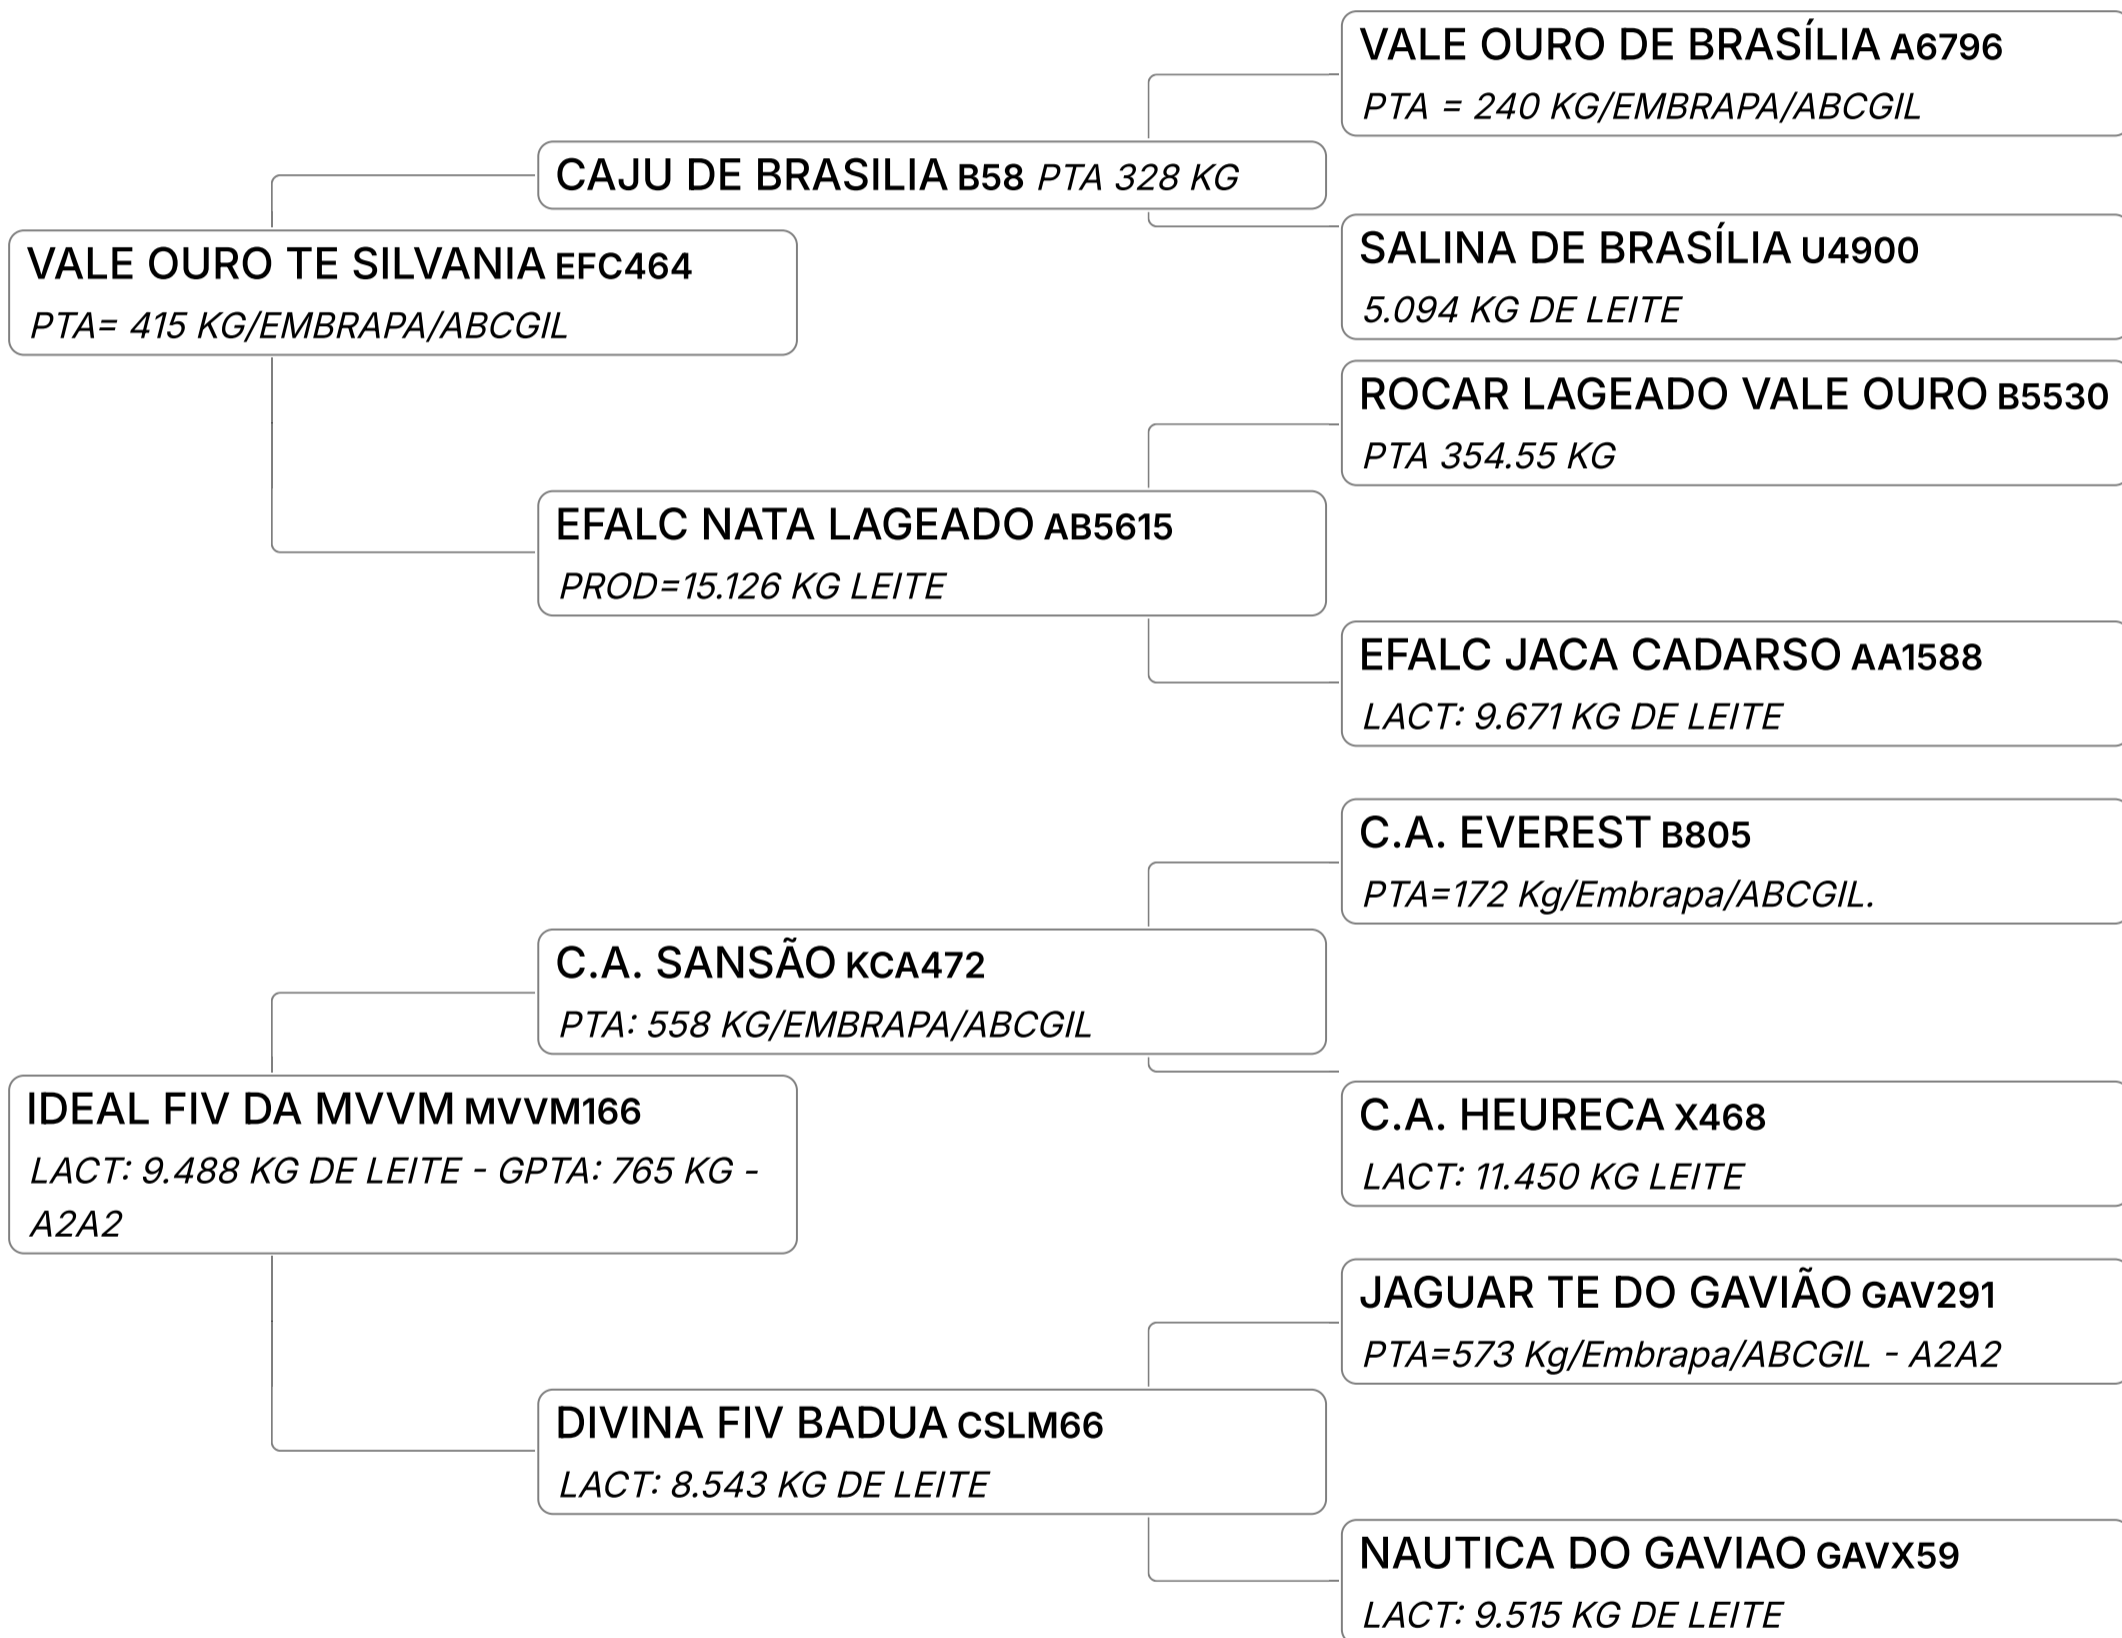

Lote
28

NATUREZA DA MVVM (MVVM271)

Individual **Animal** | GIR LEITEIRO | Nasc: 21/03/2021 | 49 Vendedor **FAZENDA MONTE VERDE GIR LEITEIRO**
FÊMEA meses

Q SOMENTE PARA ASPIRAÇÃO. MÉDIA DE OÓCITOS: 23

ABCZ
Lactação : 4885
KG DE LEITE