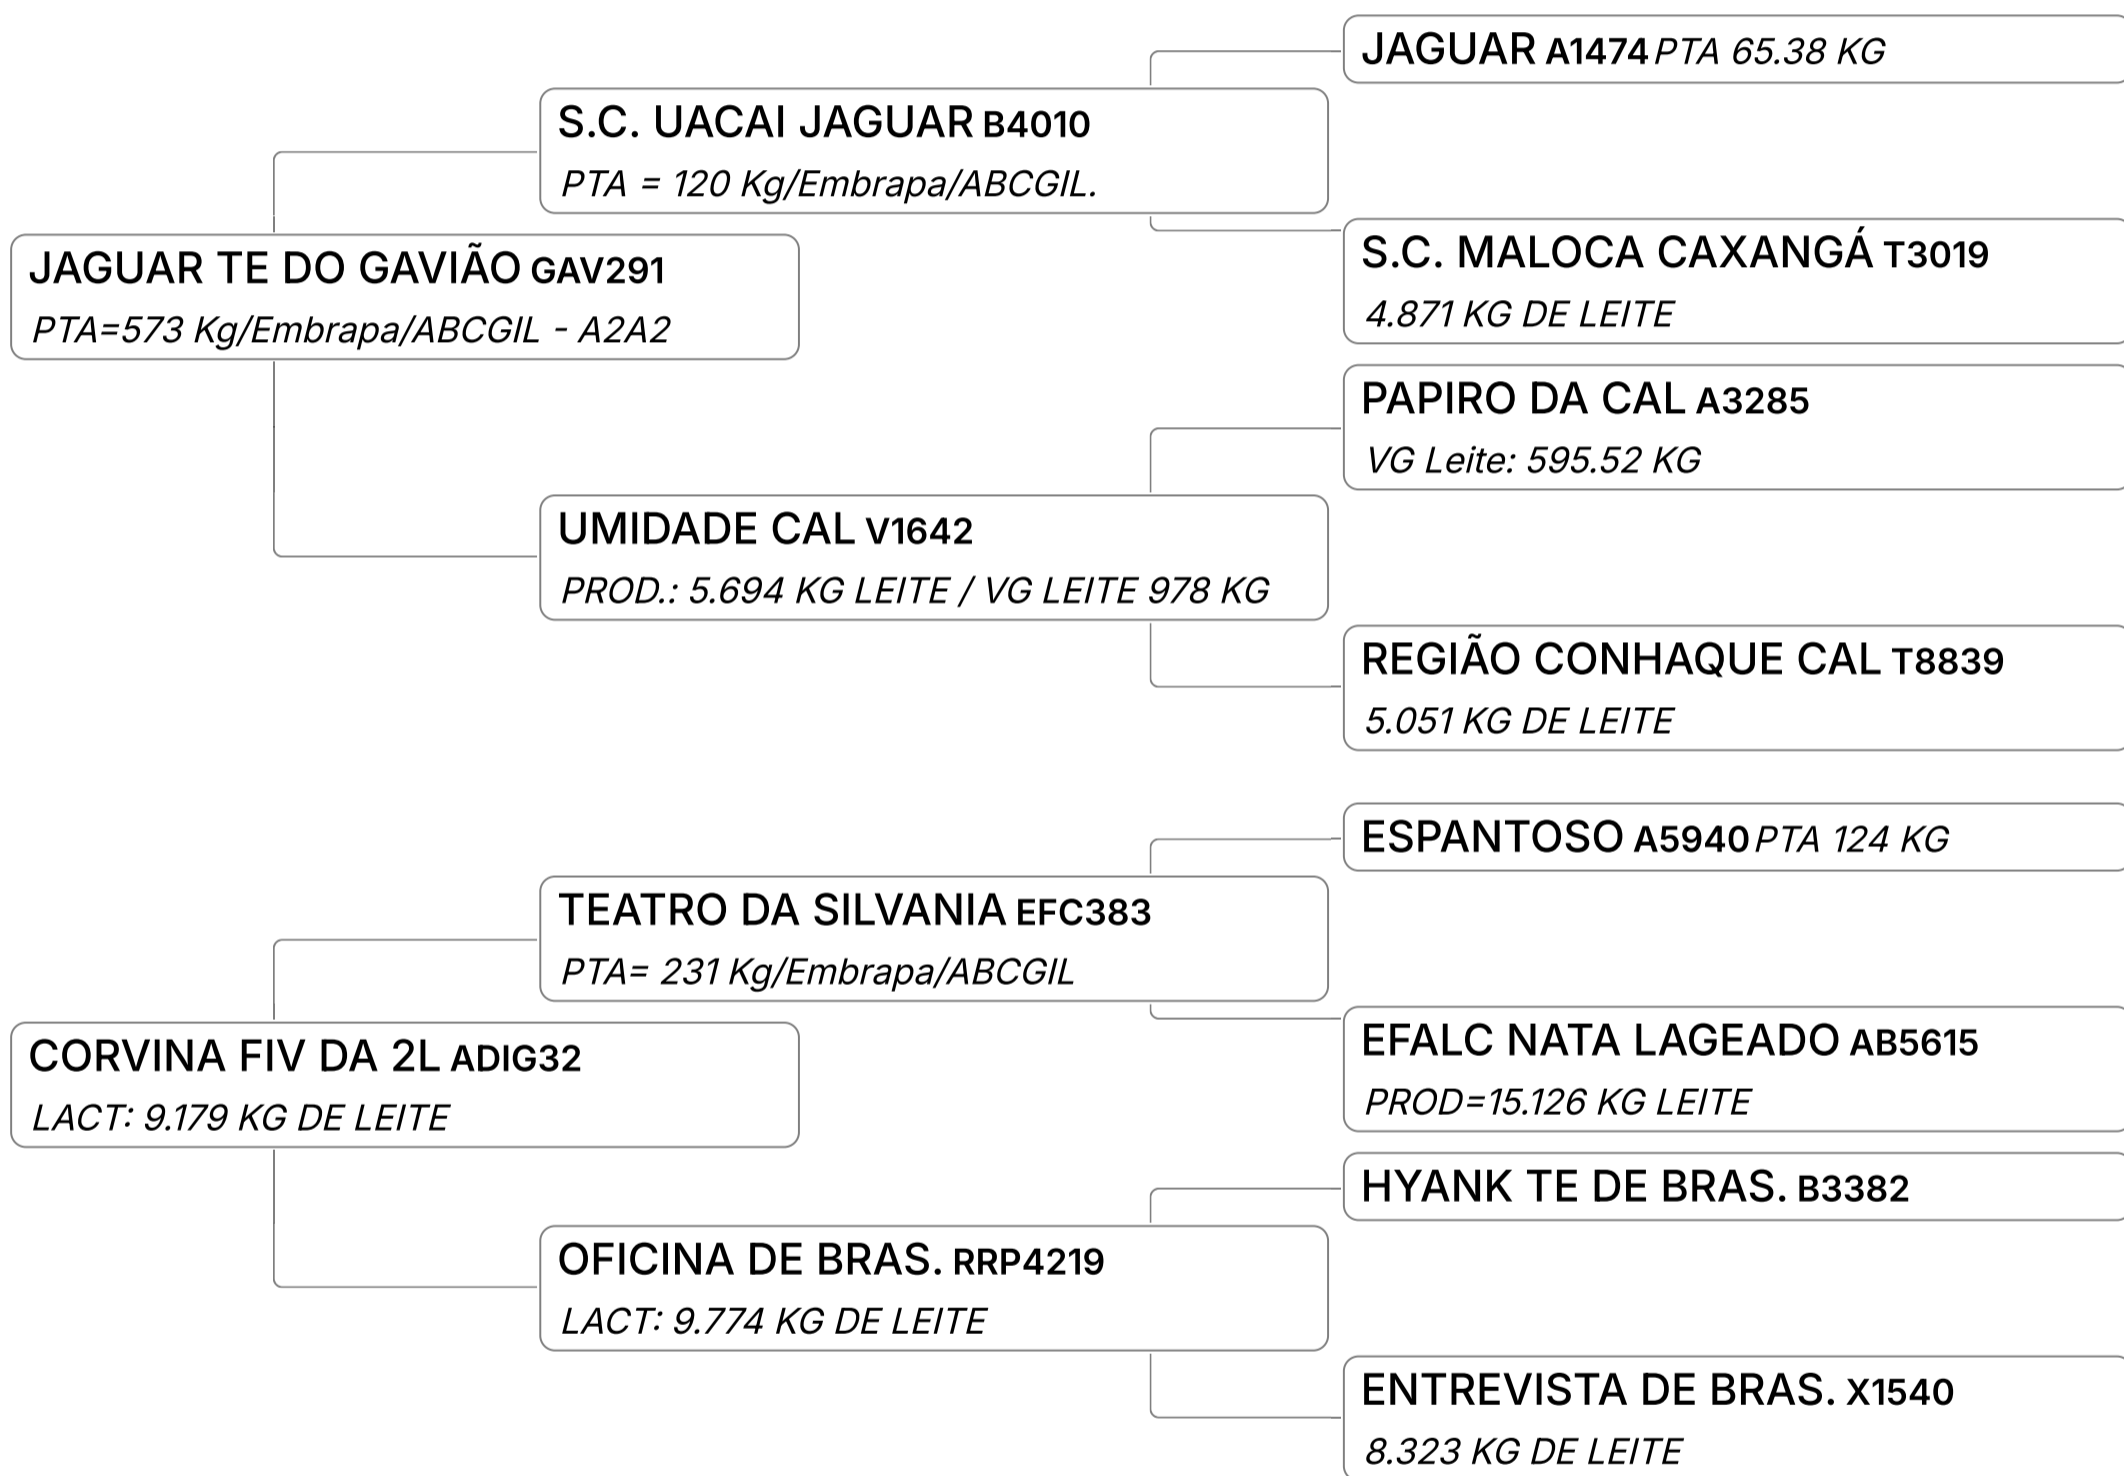

Lote
27

HEGEMONIA FIV DA MVVM (MVVM100)

Individual	Animal	| GIR LEITEIRO | FÊMEA	Nasc: 01/03/2015 | 121 meses	LACT: 9.690 KG DE LEITE - GPTA: 582 KG - A2A2	Vendedor	FAZENDA MONTE VERDE GIR LEITEIRO

Q INSEMINADA DO FERIADO FIV DA JGVA EM 06/03/25. MÉDIA DE OÓCITOS: 18

ABCZ
Lactação : 9690
KG DE LEITE

GIR LEITEIRO
B-CASEINA
A2A2

GIR LEITEIRO
GPTA : 582
KG