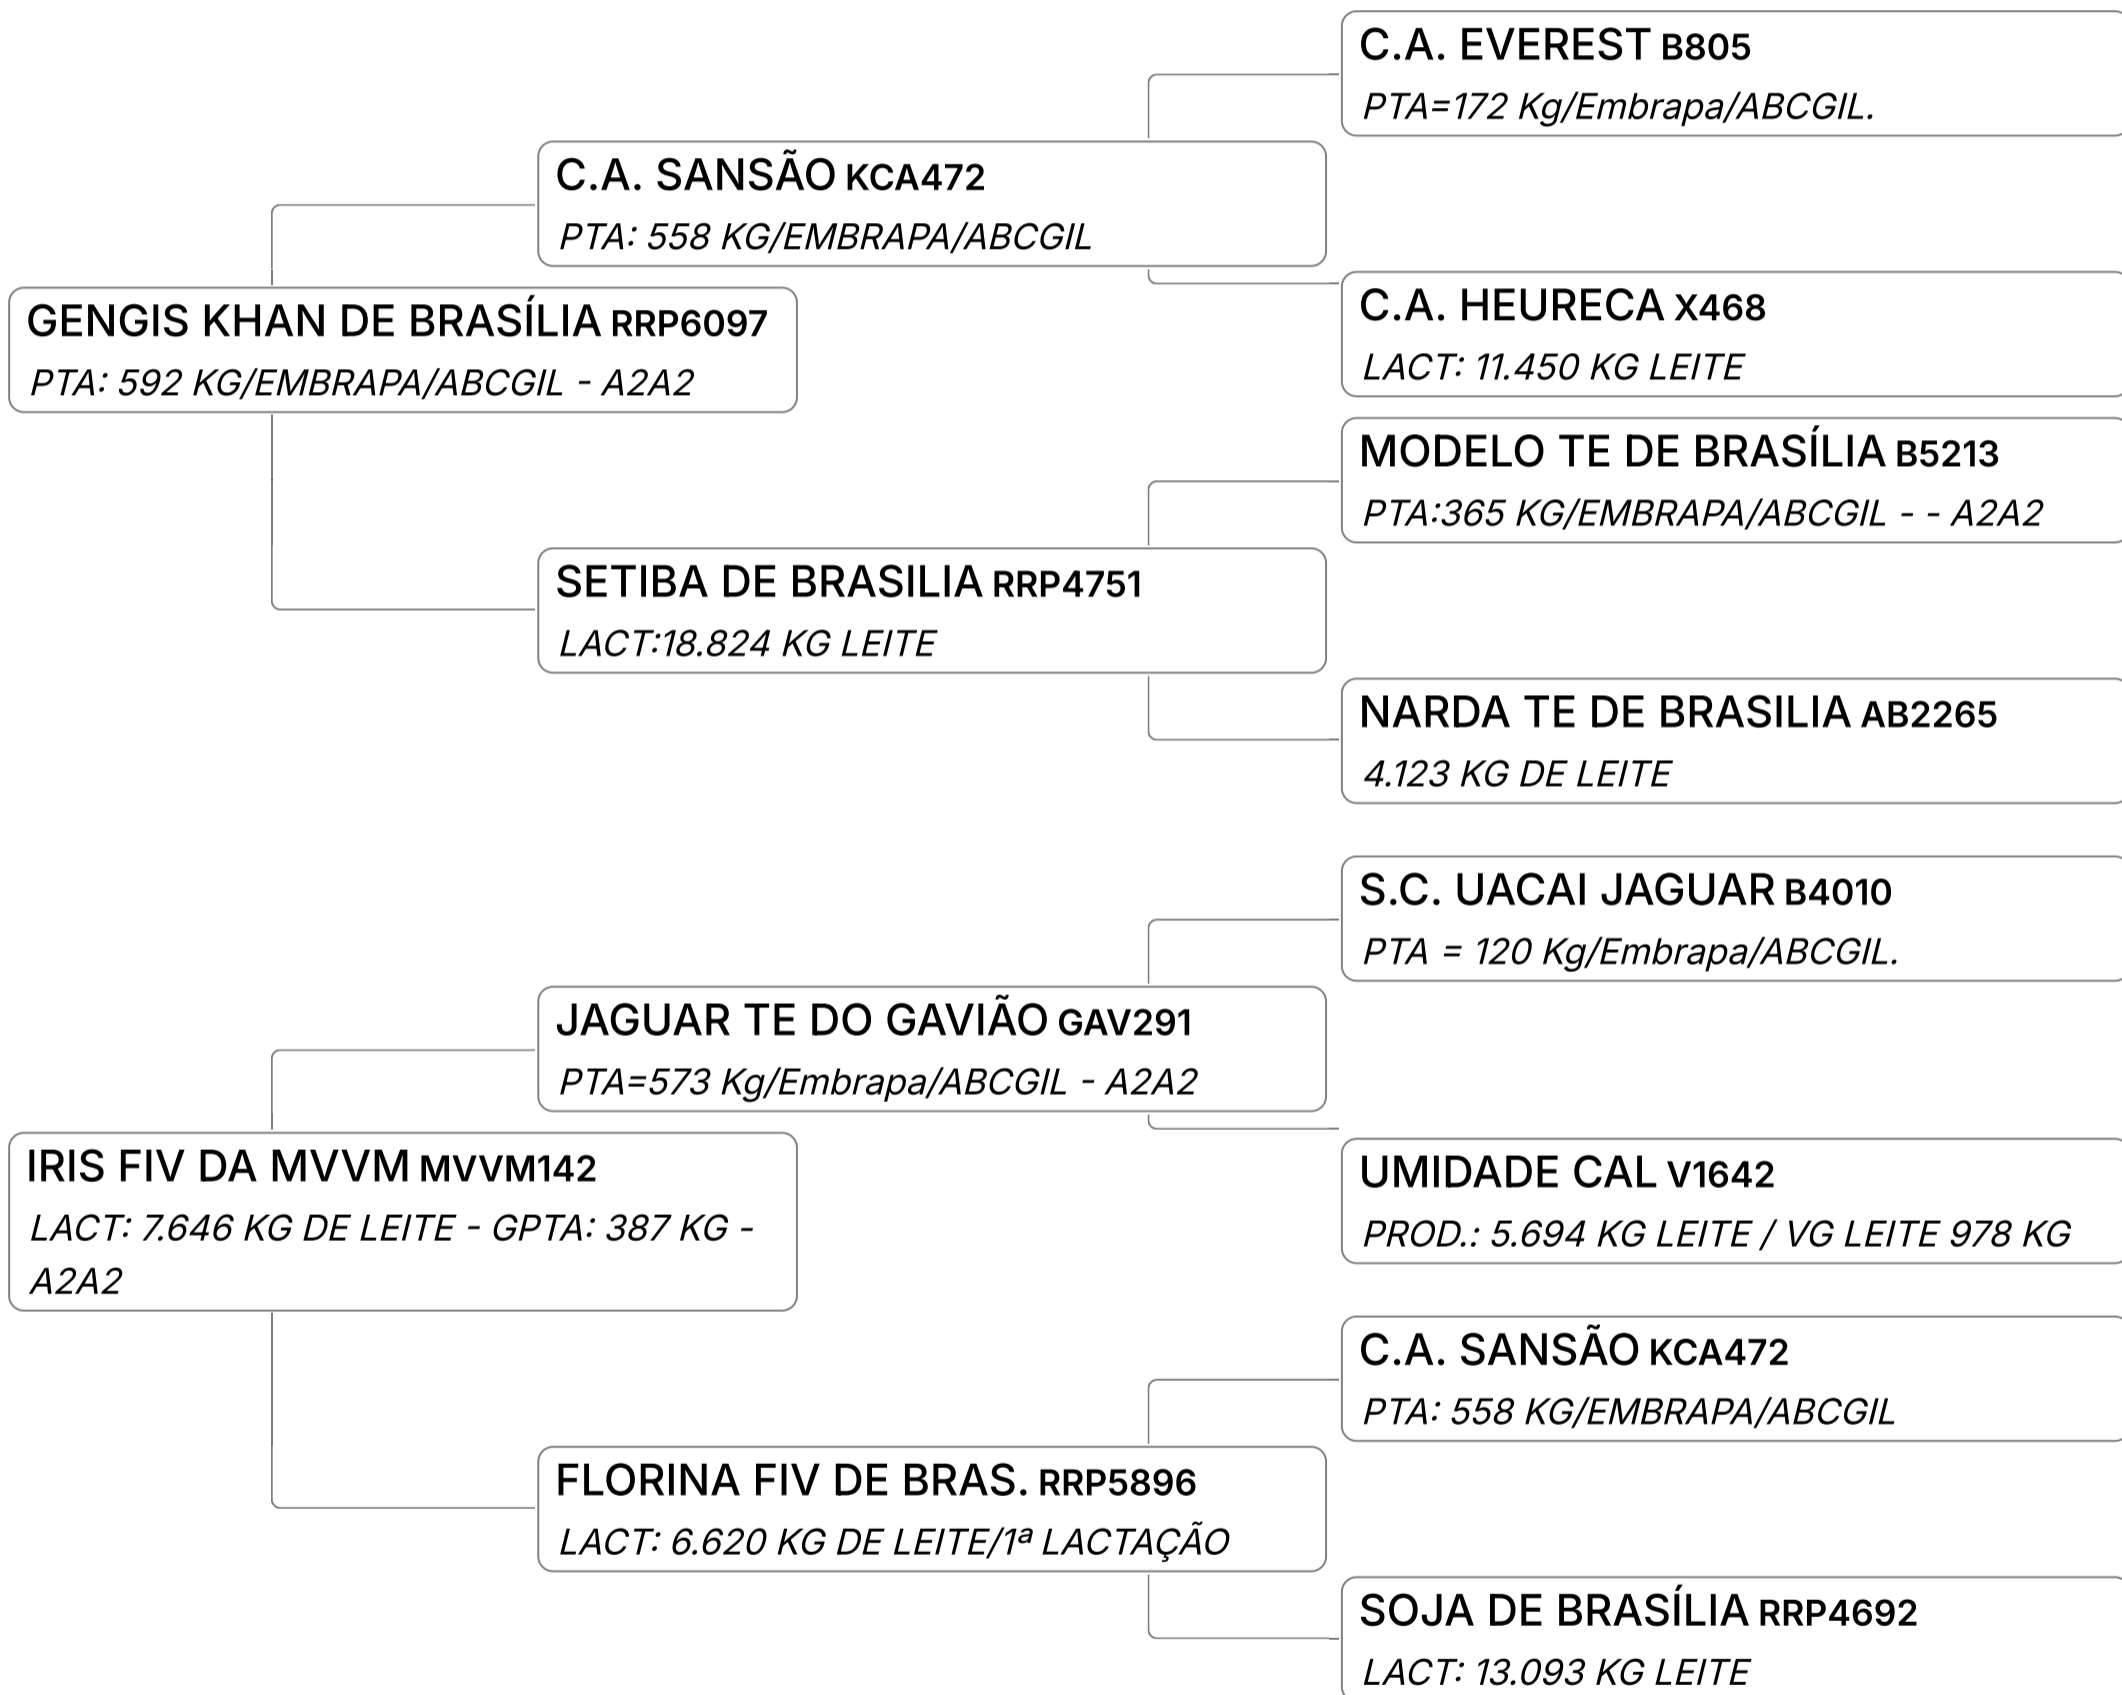

Lote

51 A

QUERUBINA FIV DA MVVM (MVVM350)

Individual **Animal** | GIR LEITEIRO | Nasc: 05/09/2024 | 7 Vendedor **FAZENDA MONTE VERDE GIR**
FÊMEA meses **LEITEIRO**

✓ LOTE DUPLO.

Lote

51 B

QUADRA FIV DA MVVM (MVVM357)

Individual **Animal** | GIR LEITEIRO | Nasc: 05/09/2024 | 7 Vendedor **FAZENDA MONTE VERDE GIR LEITEIRO**
FÊMEA meses

Lote

52 A

QUEZIA FIV DA MVVM (MVVM356)

Individual **Animal** | GIR LEITEIRO | Nasc: 05/09/2024 | 7 Vendedor **FAZENDA MONTE VERDE GIR LEITEIRO**
FÊMEA meses