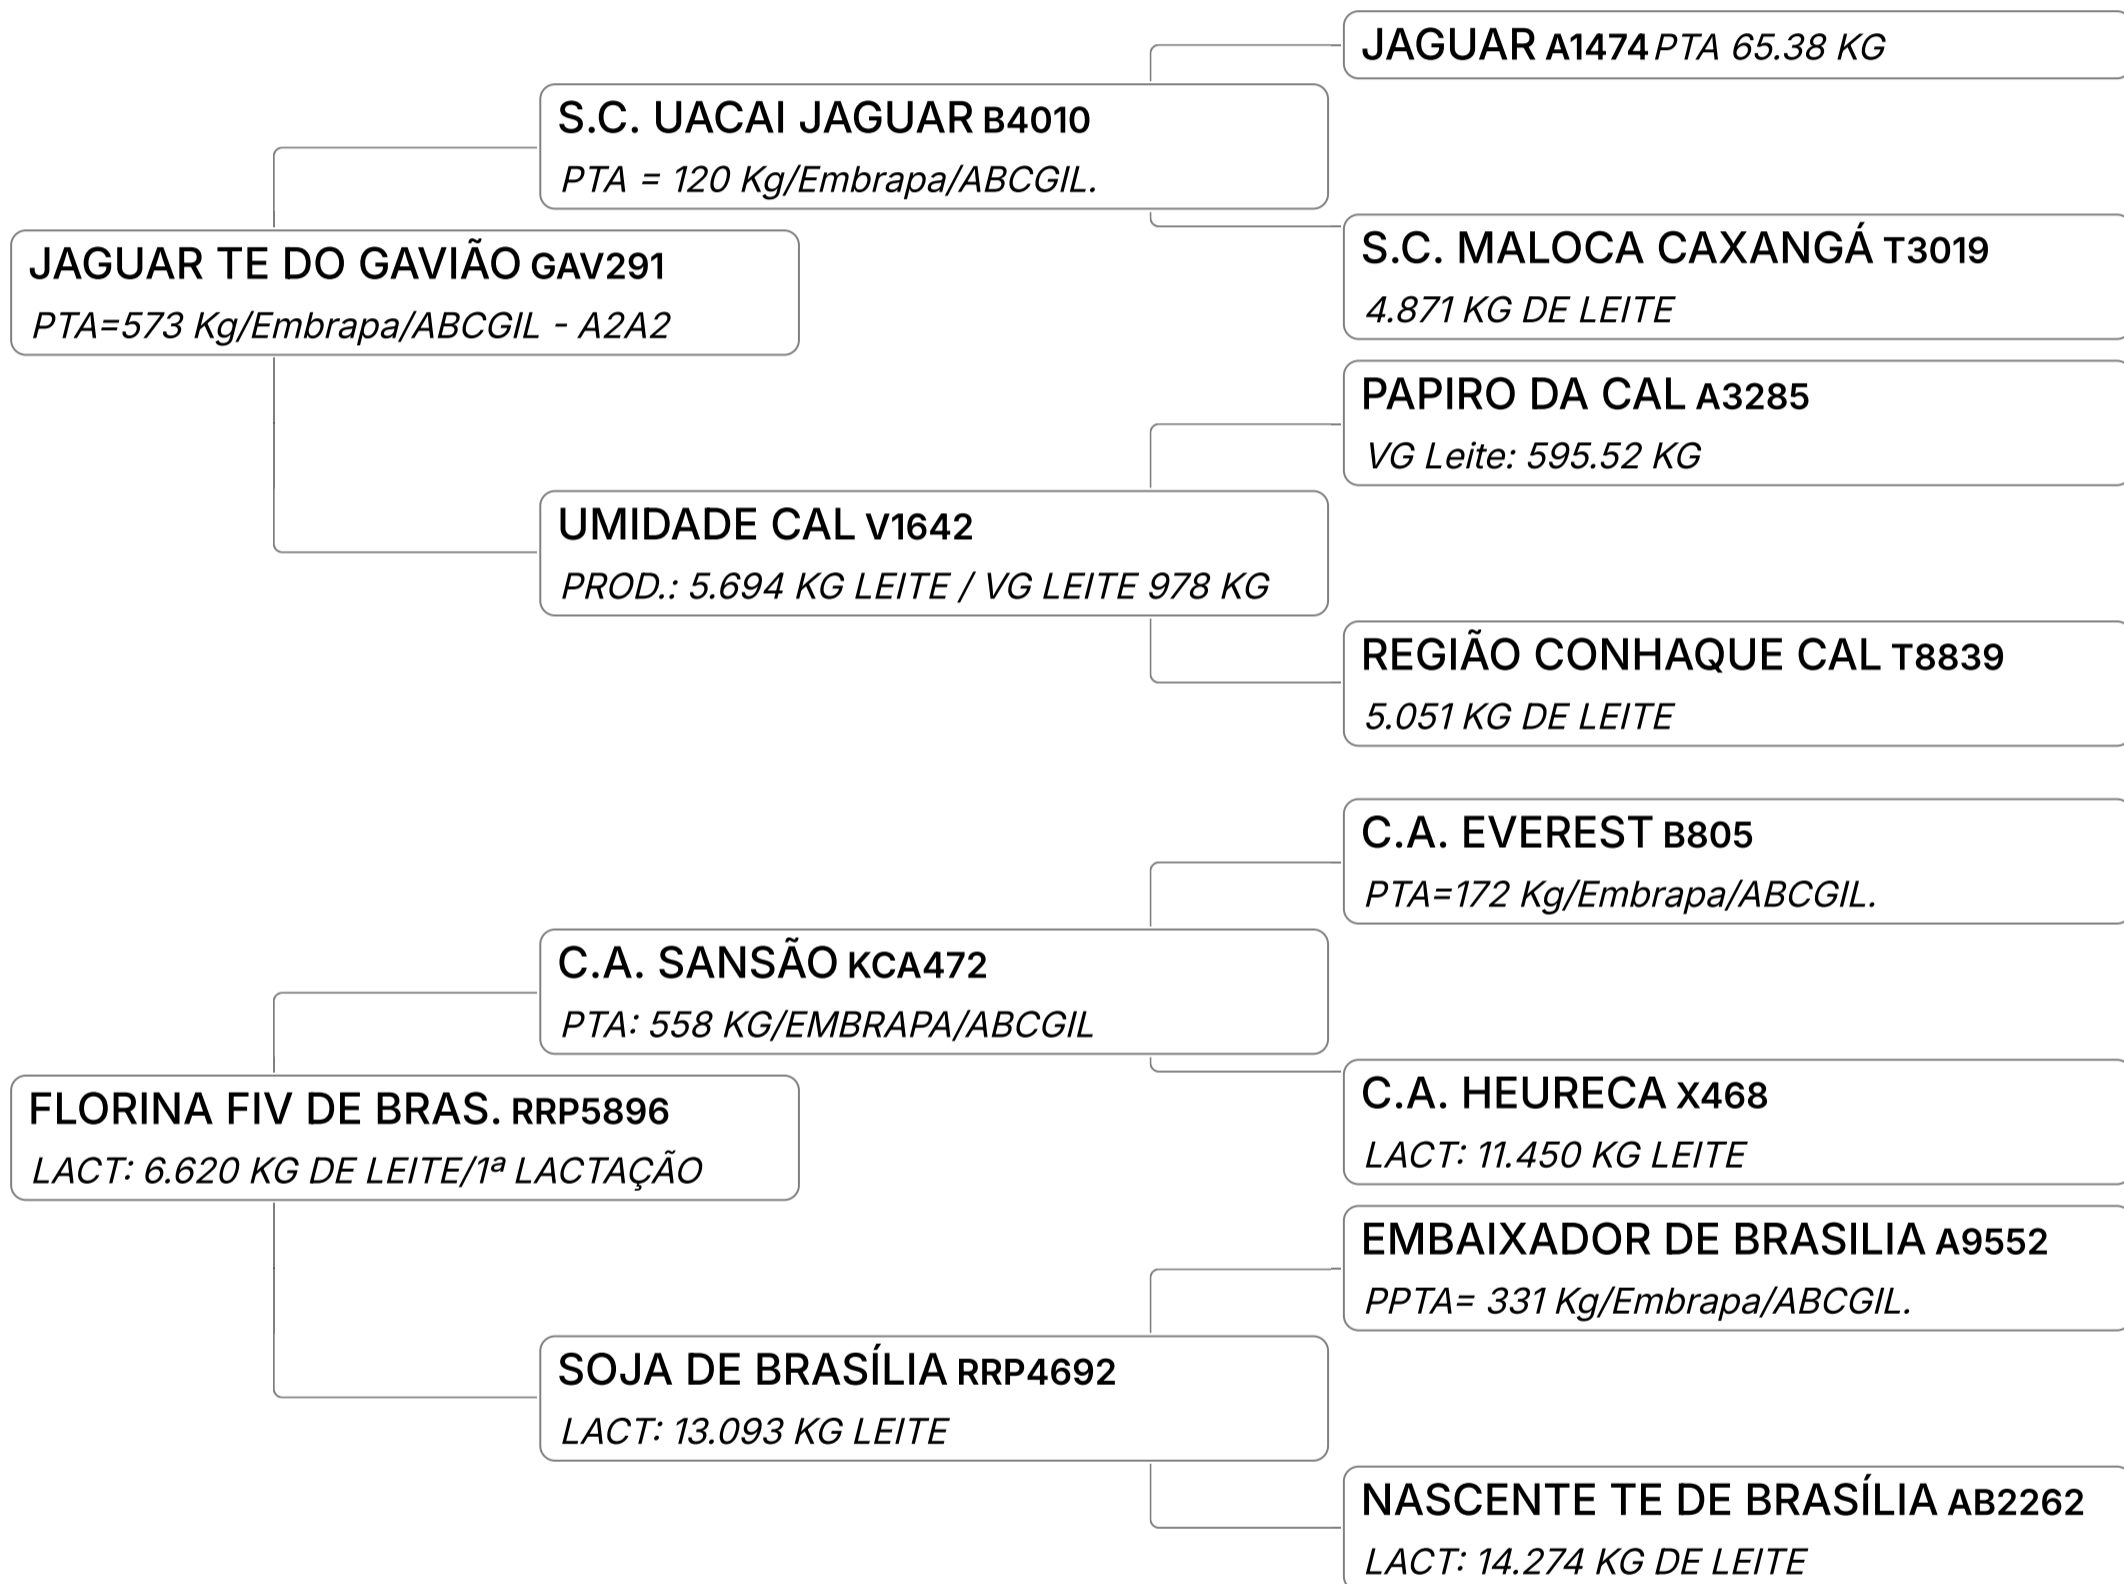

✓ LOTE DUPLO.Q INSEMINADA DO FERIADO FIV DA JGVA EM 06/03/25. 01 TETO FUNCIONAL. MÉDIA DE OÓCITOS: 25

GIR
LEITEIRO
B-CASEINA
A2A2

GIR
LEITEIRO
GPTA : 416
KG

Lote
40 B

MADRE FIV DA MVVM (MVVM260)

Individual **Animal** | GIR | Nasc: | LACT: 7.676 KG DE LEITE | Vendedor | **FAZENDA MONTE VERDE GIR LEITEIRO**
LEITEIRO | 07/02/2020 | - GPTA: 692 KG - A2A2
FÊMEA | 62 meses