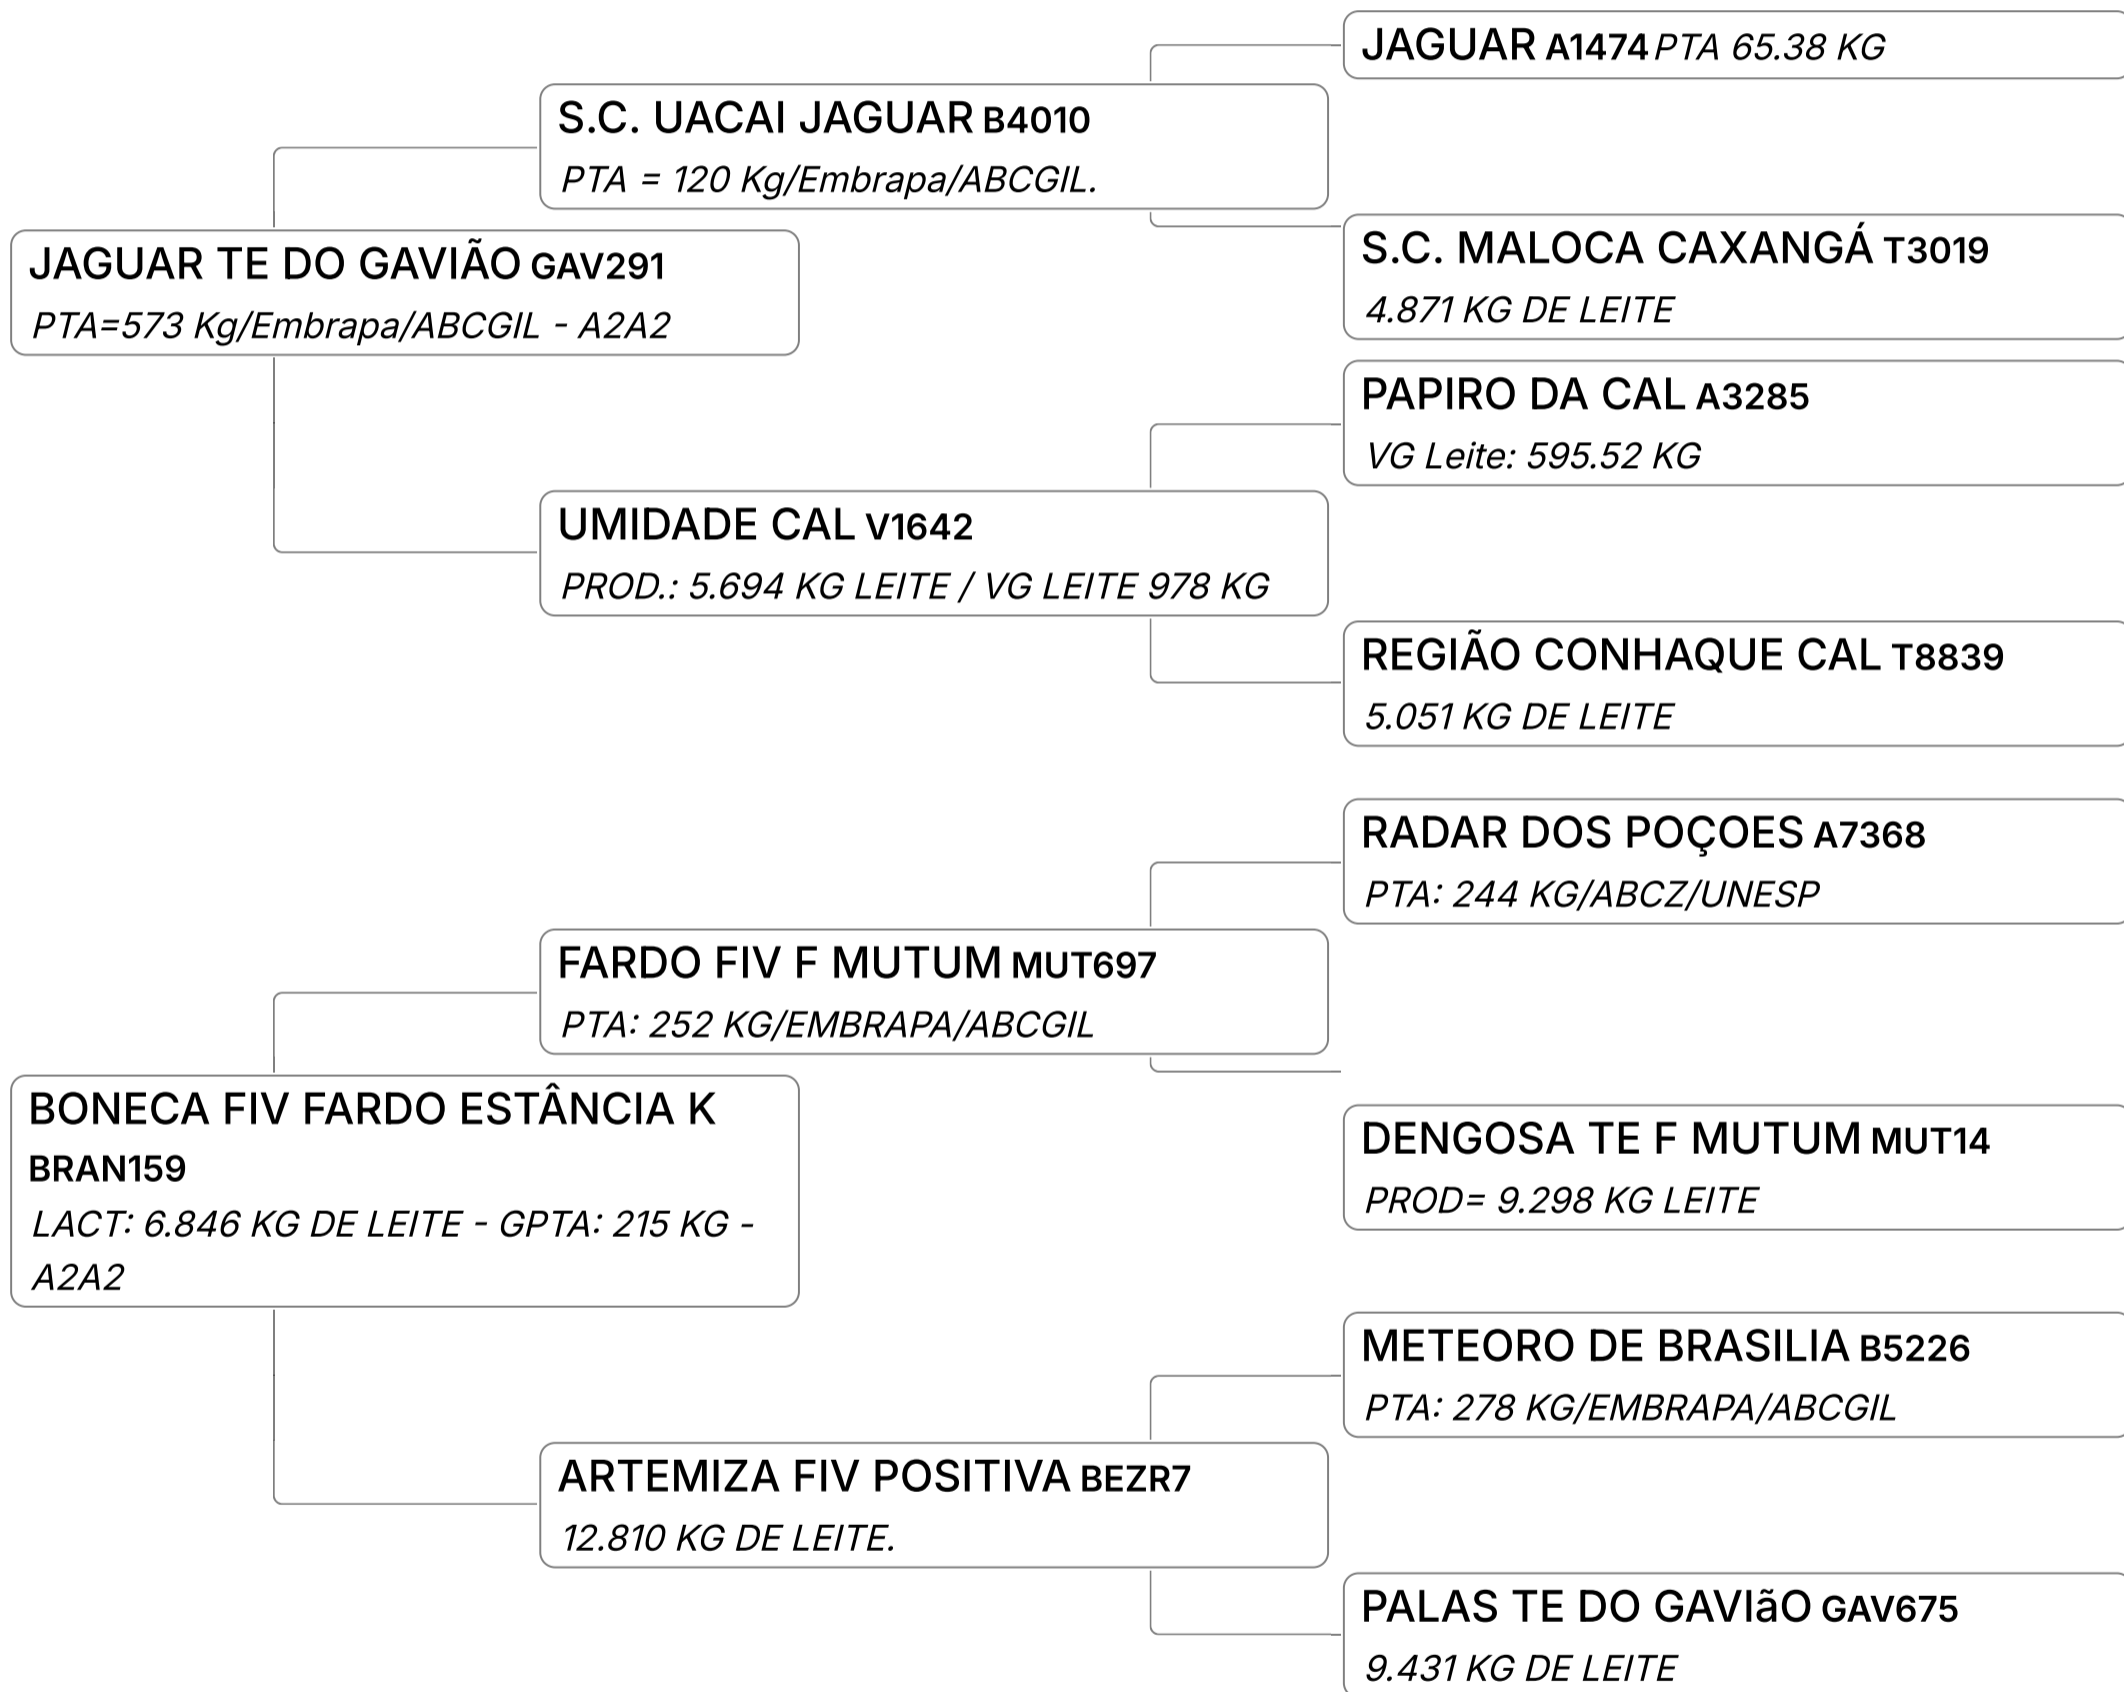

Lote

56

PARLAMENTO DA MVVM (MVVM325)

Individual **Animal** | GIR LEITEIRO | Nasc: 12/09/2023 | 19 Vendedor **FAZENDA MONTE VERDE GIR LEITEIRO**
MACHO meses