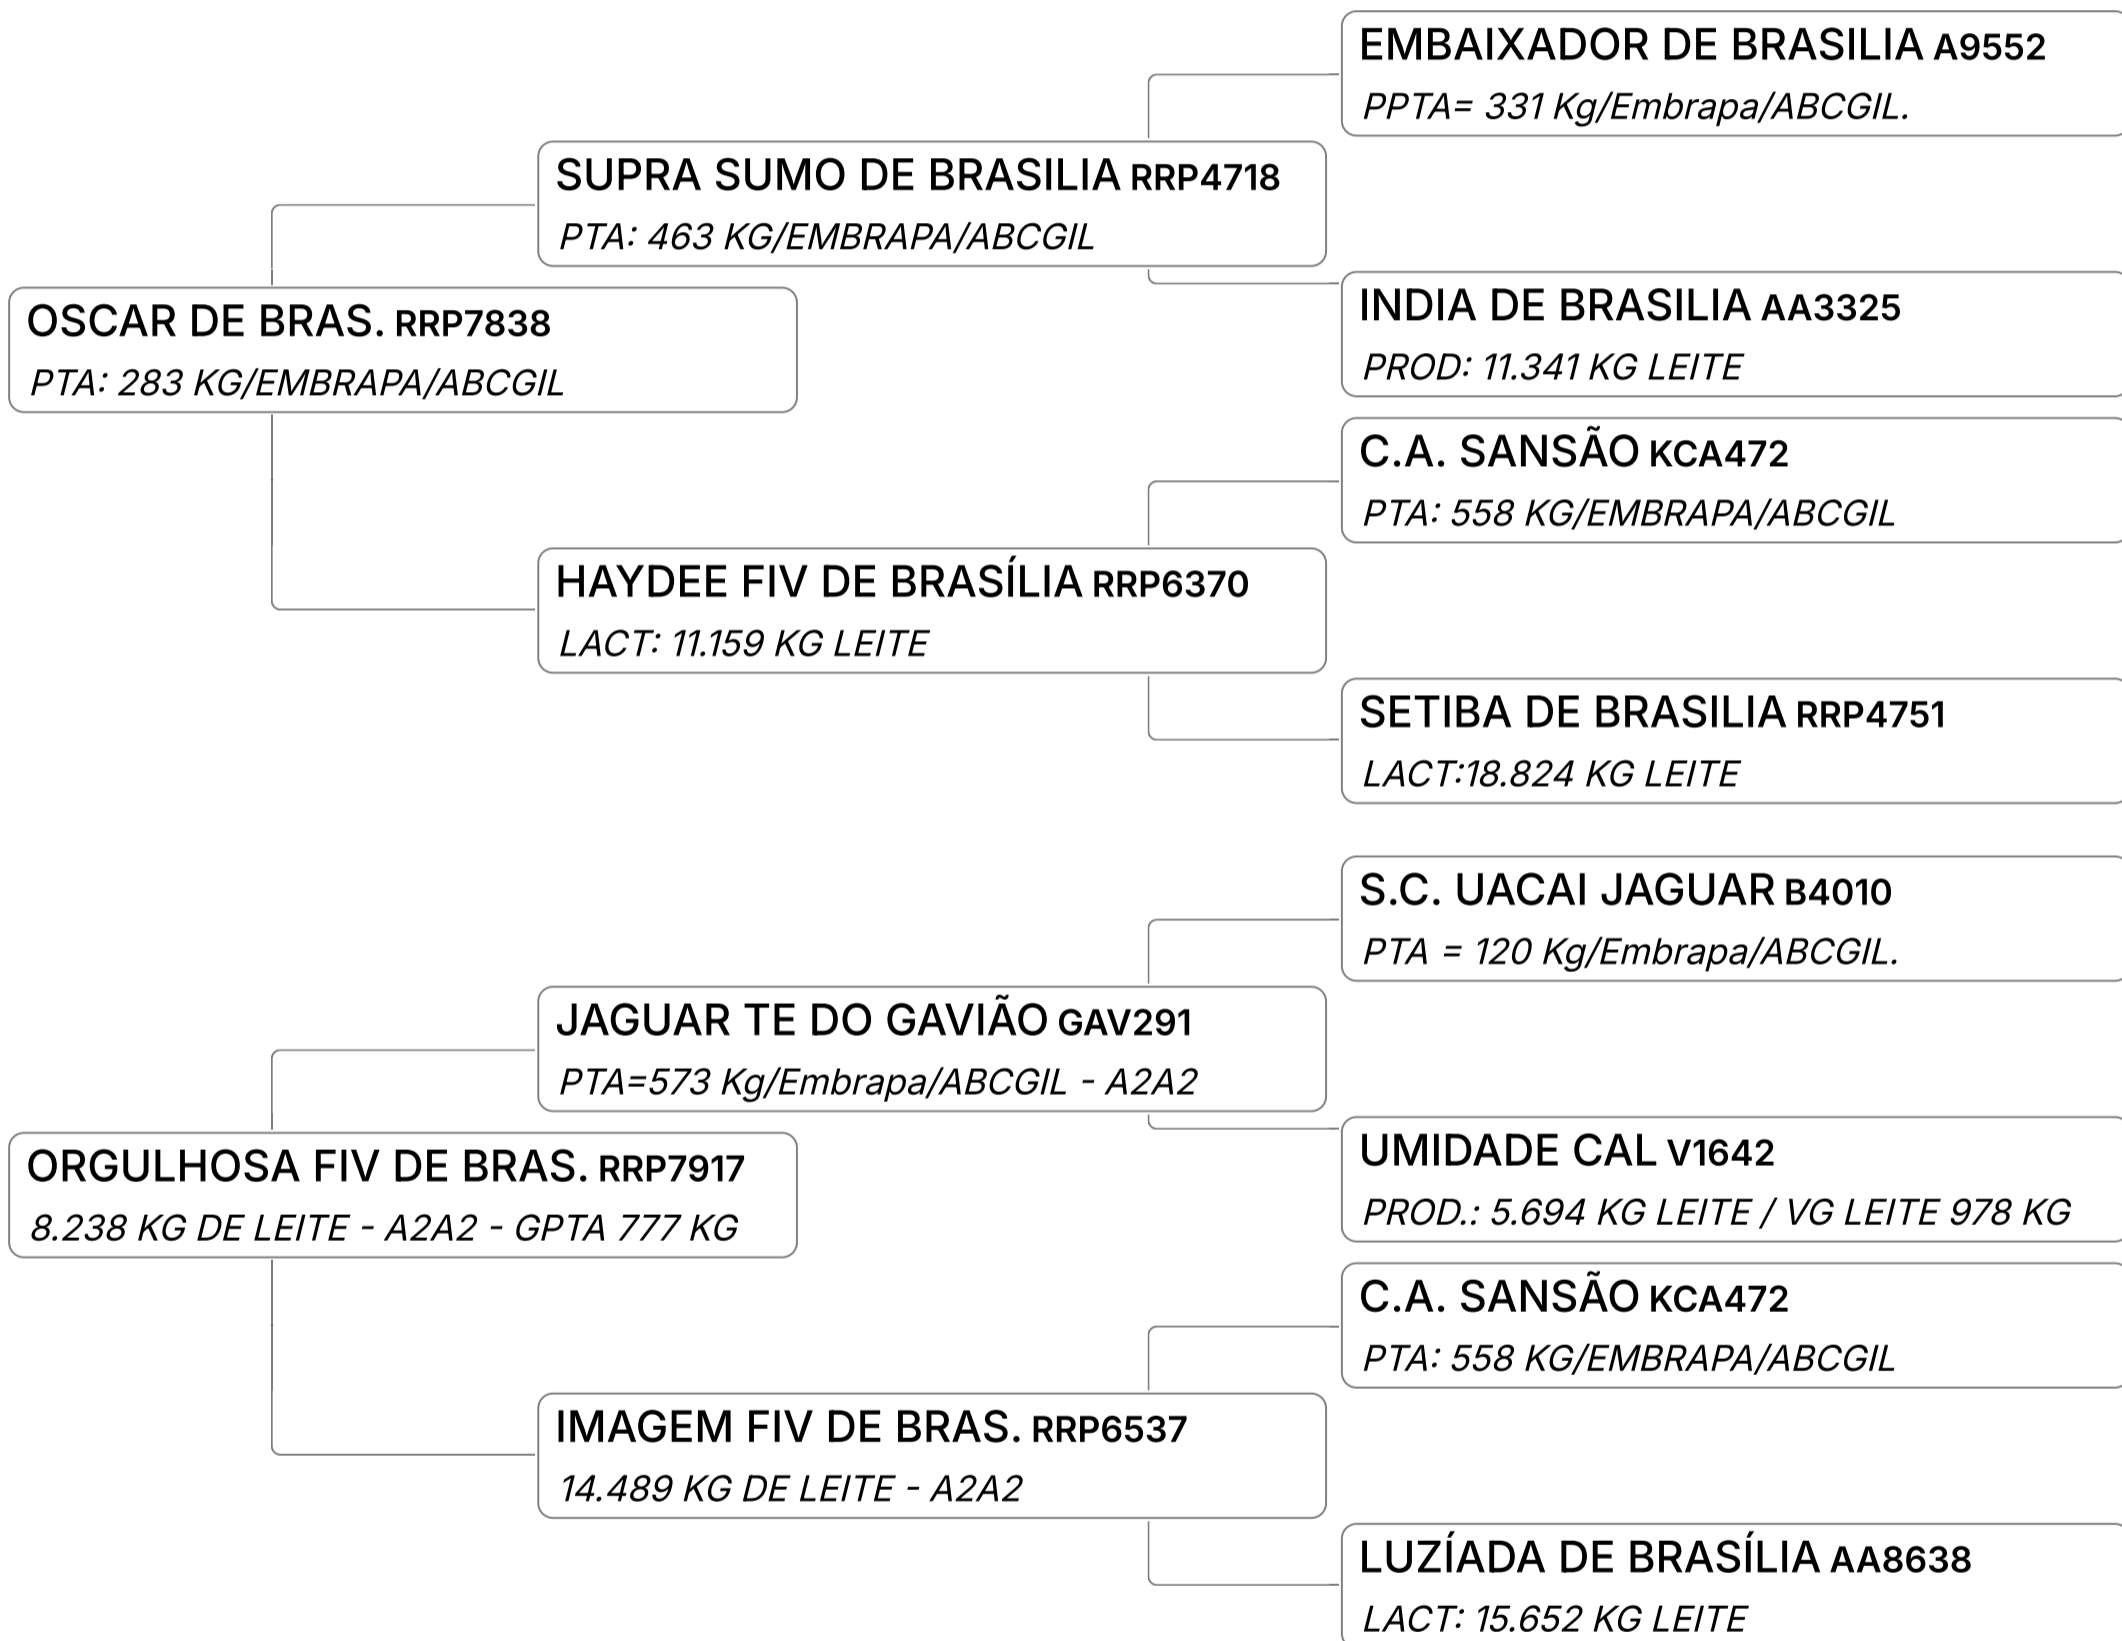

Lote
48 B

BASA - VIA LACTEA BATUTA (VIBA278)

Individual **Animal** | GIR LEITEIRO | Nasc: 20/03/2021 | 49 Vendedor **FAZENDA MONTE VERDE GIR LEITEIRO**
FÊMEA meses

Q INSEMINADA DO PICASSO FIV 2B EM 06/03/25.

GIR LEITEIRO
B-CASEINA
A2A2

GIR LEITEIRO
GPTA : 644
KG