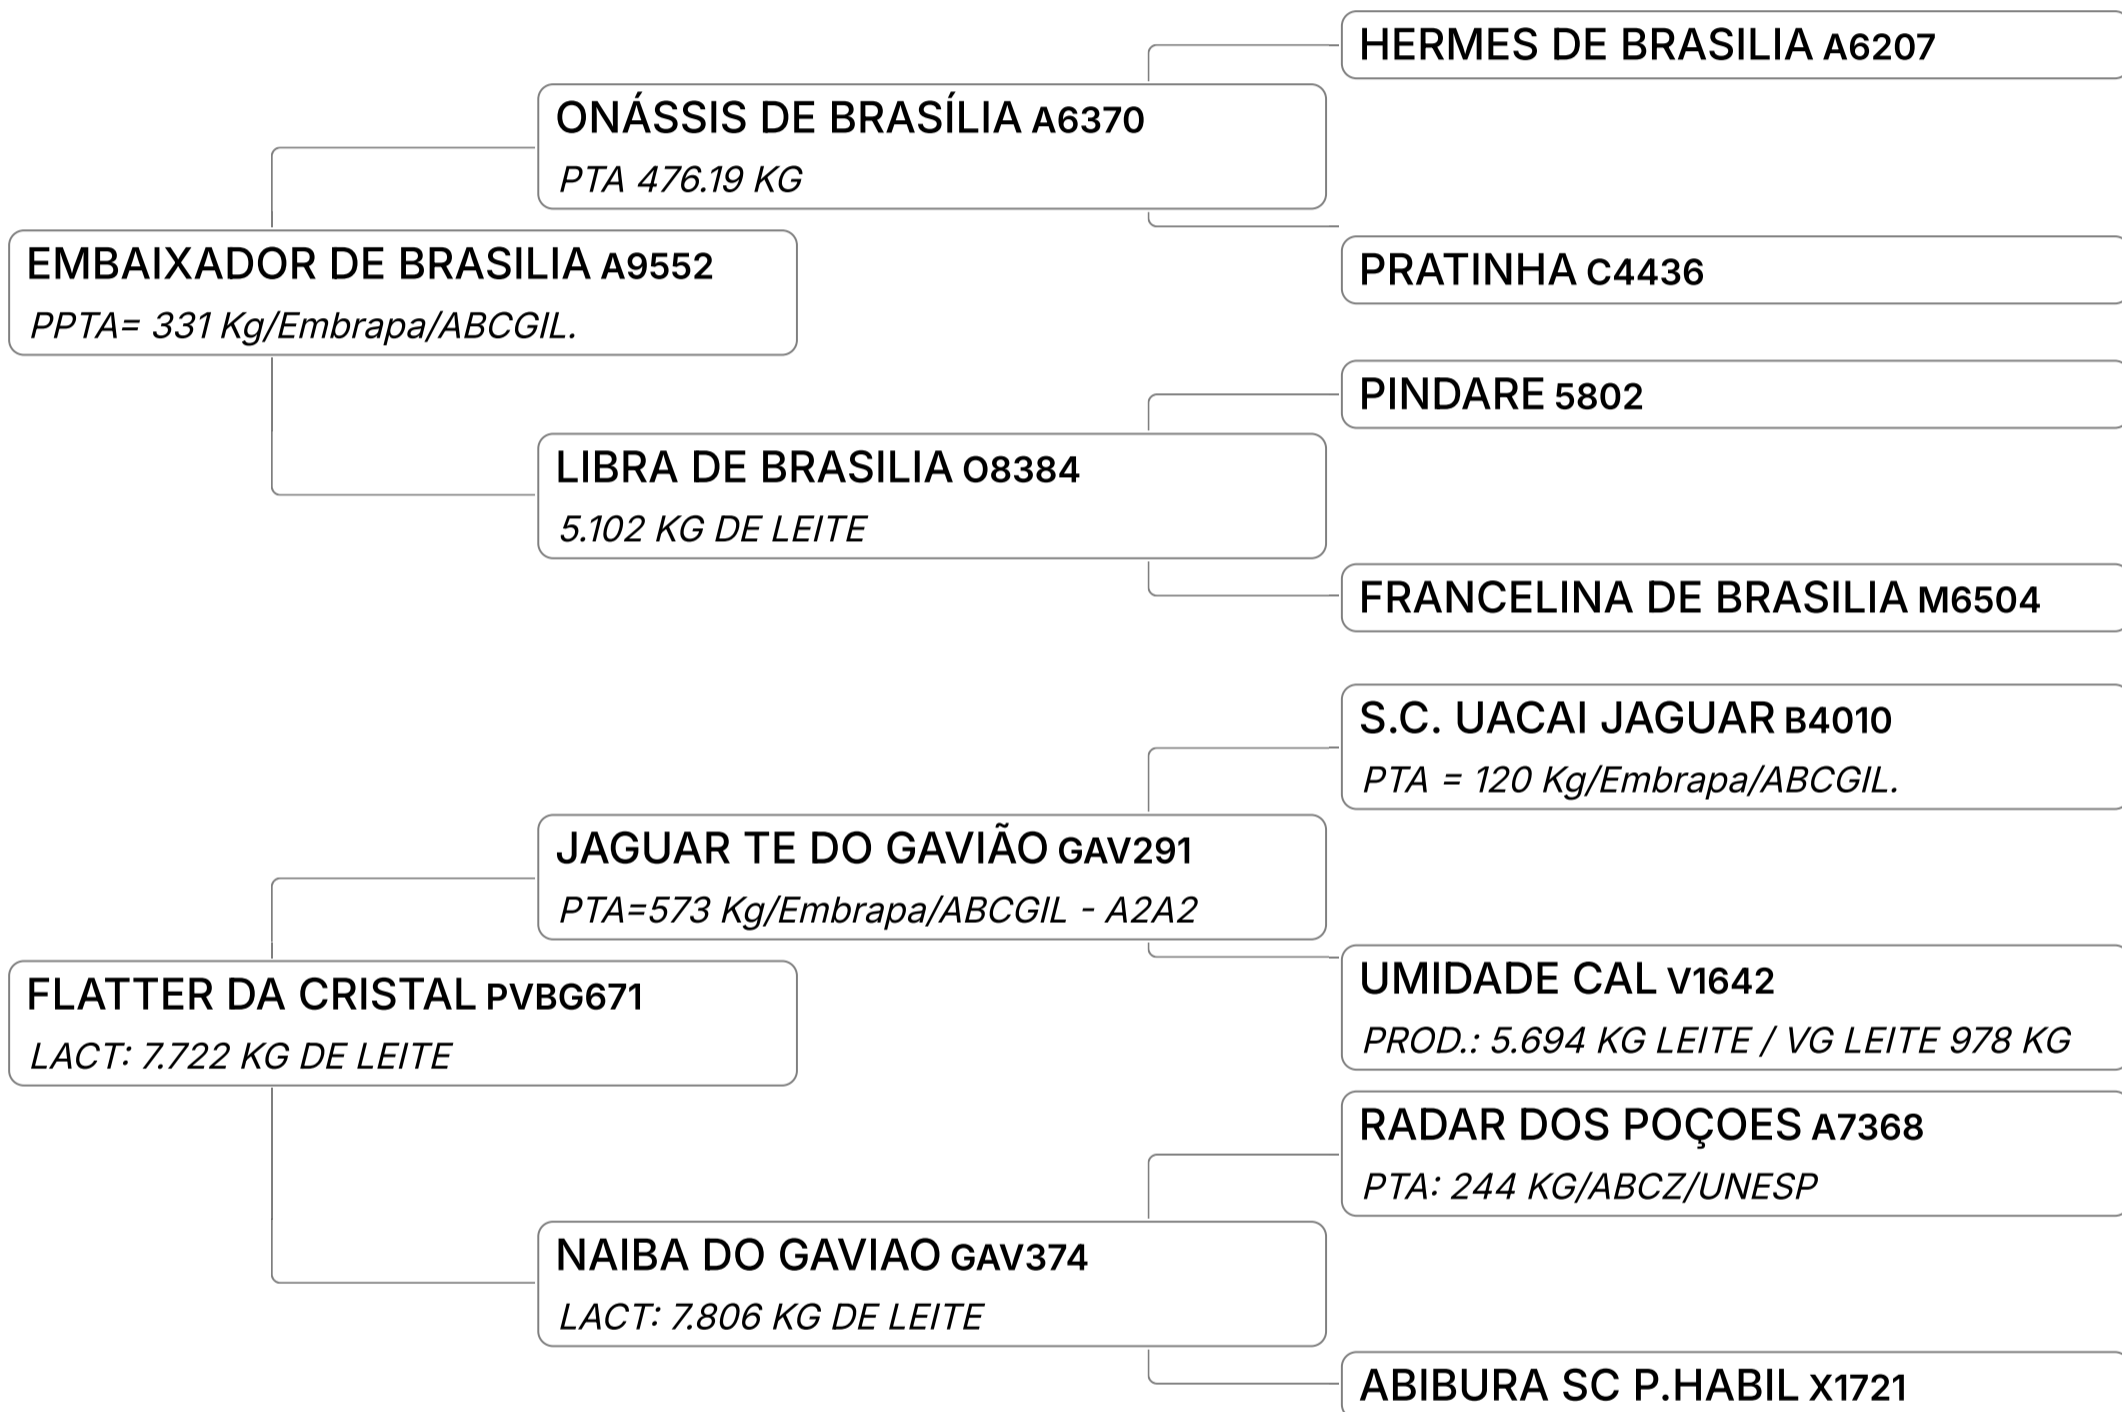

✓ LOTE DUPLO.Q PRENHA DO GILLESPIY - HPB, COM P. PARTO PARA 22/06/25. MÉDIA DE OÓCITOS: 31

B-CASEINA
A2A2

GPTA : 297
KG

Lote

44 B

NAIBA FIV DA MVVM (MVVM262)

Individual **Animal** | GIR LEITEIRO | Nasc: 29/01/2021 | 51 Vendedor **FAZENDA MONTE VERDE GIR**
FÊMEA meses **LEITEIRO**