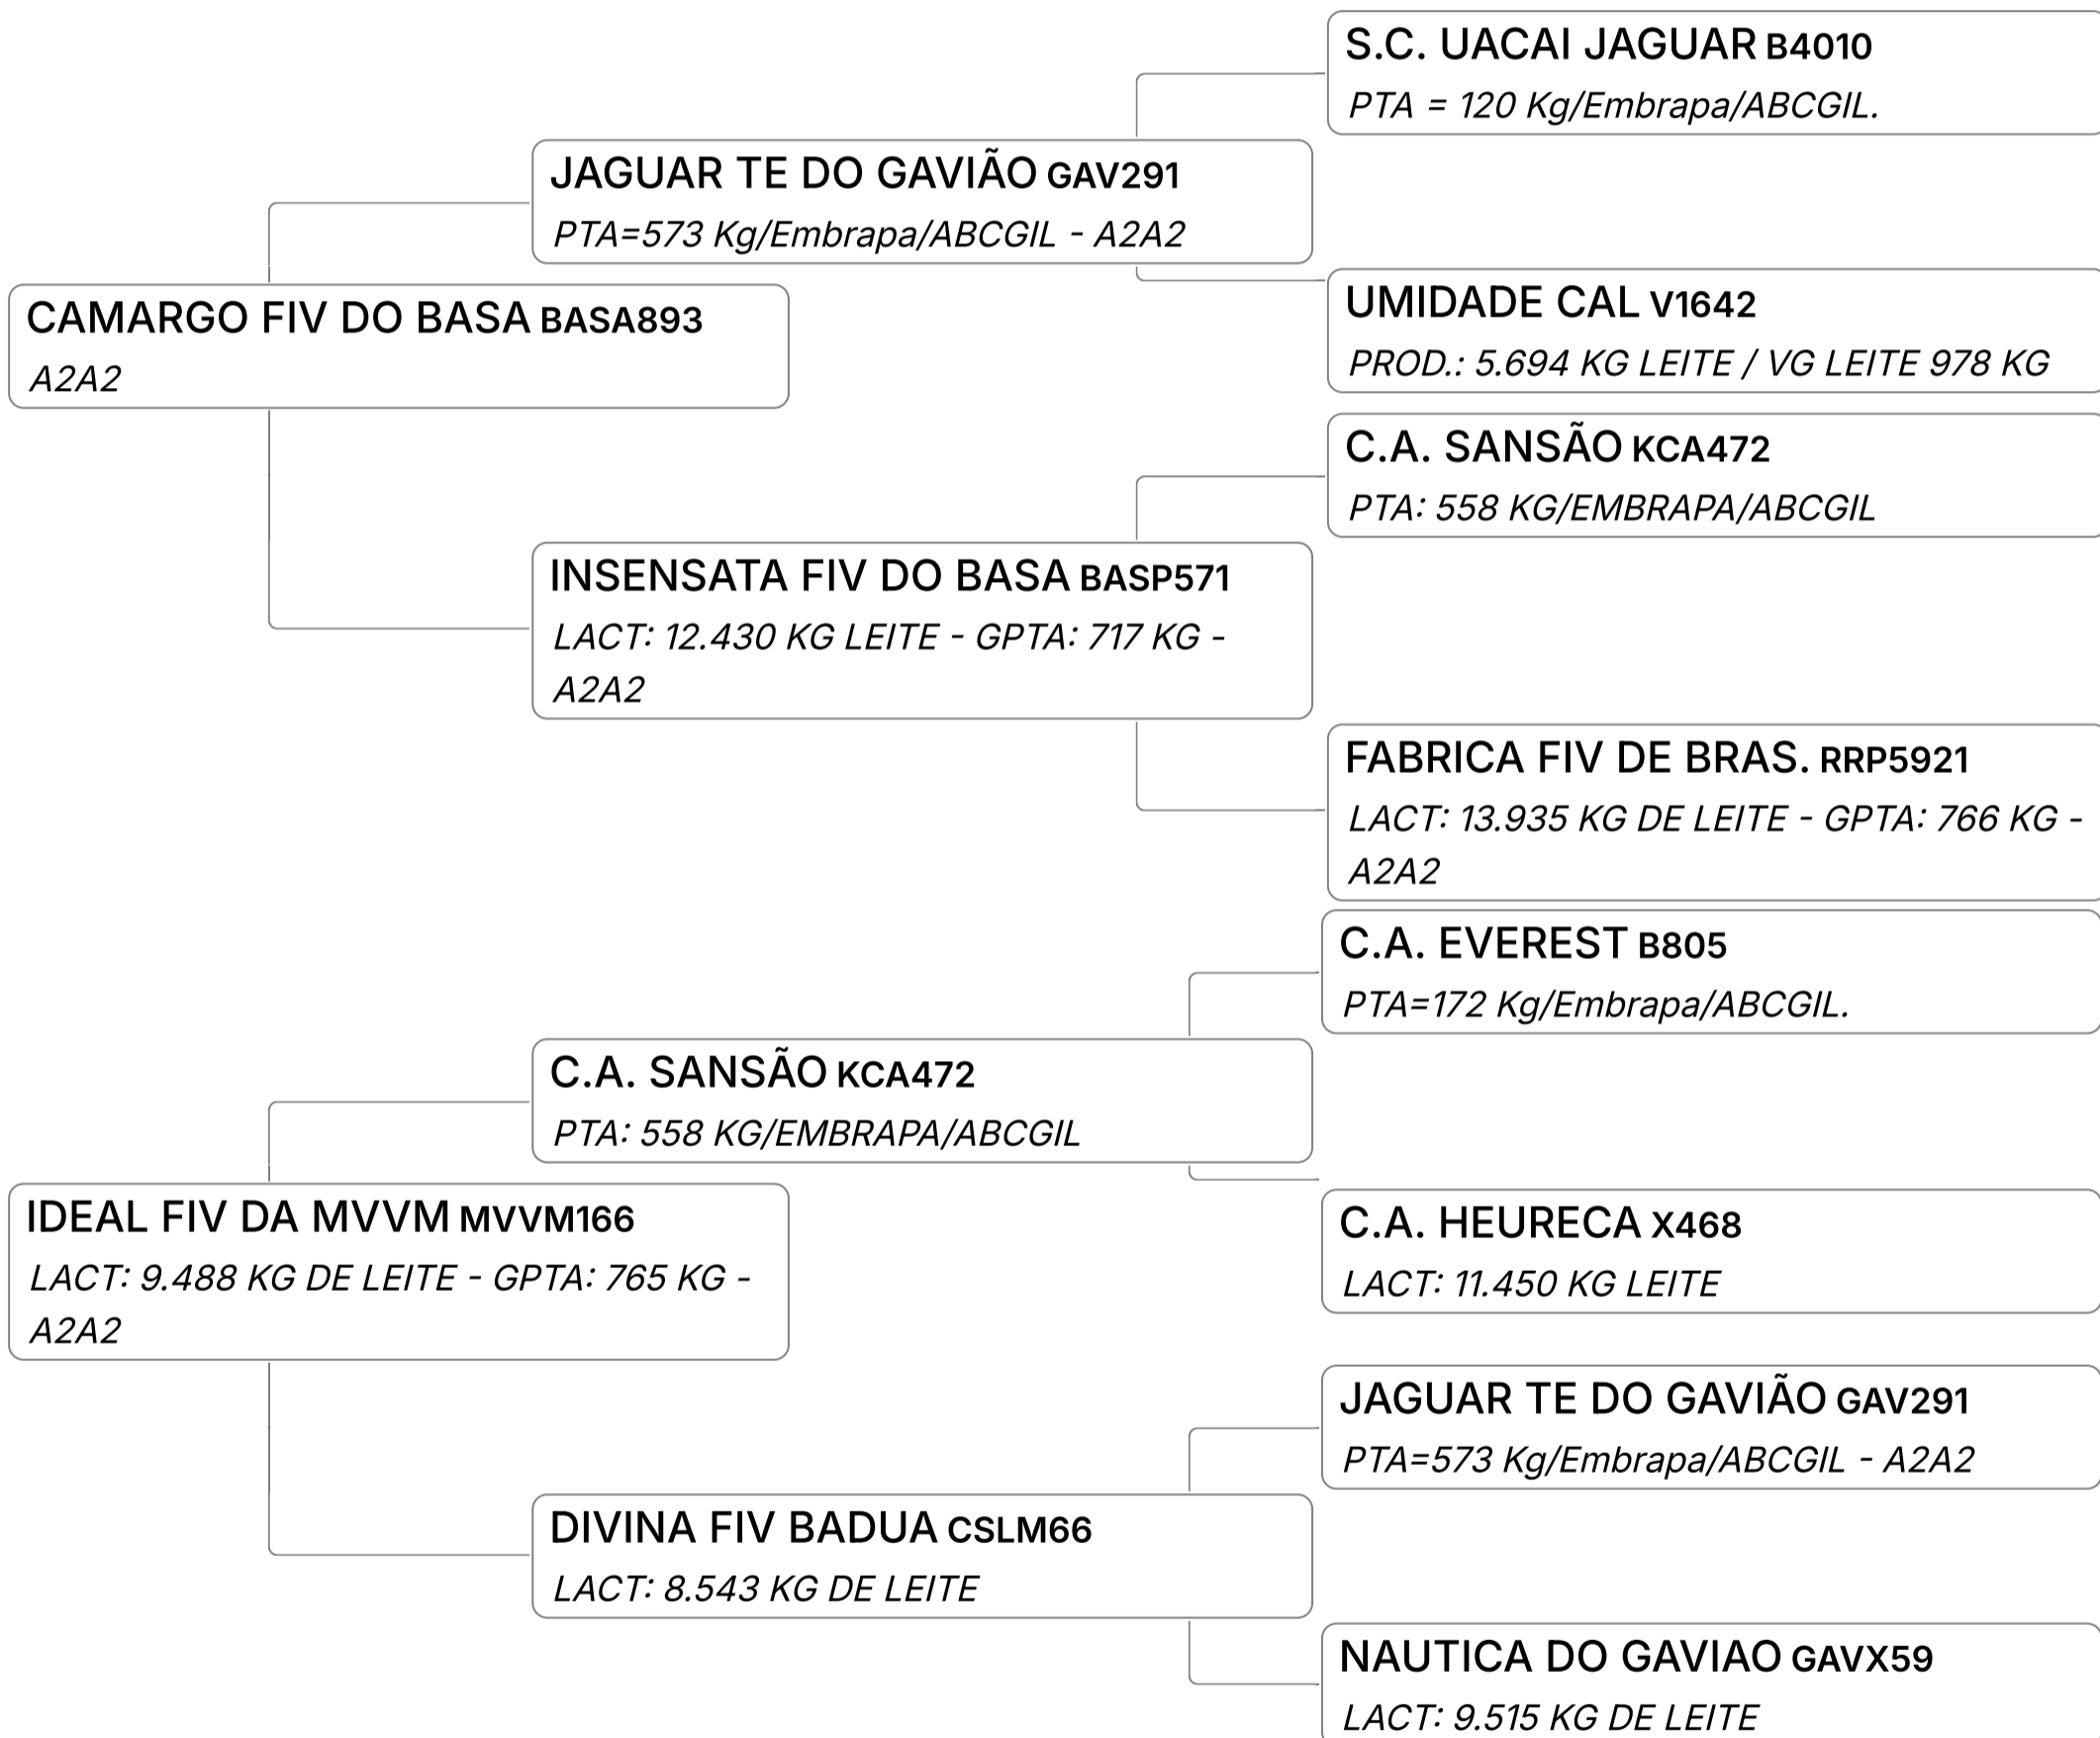

Lote

62 B

IDEAL FIV DA MVVM

Individual **Prenhez** GIR Mãe: LACT: 9.488 KG DE LEITE - Vendedor **FAZENDA MONTE VERDE**
LEITEIRO GPTA: 765 KG - A2A2 GIR LEITEIRO