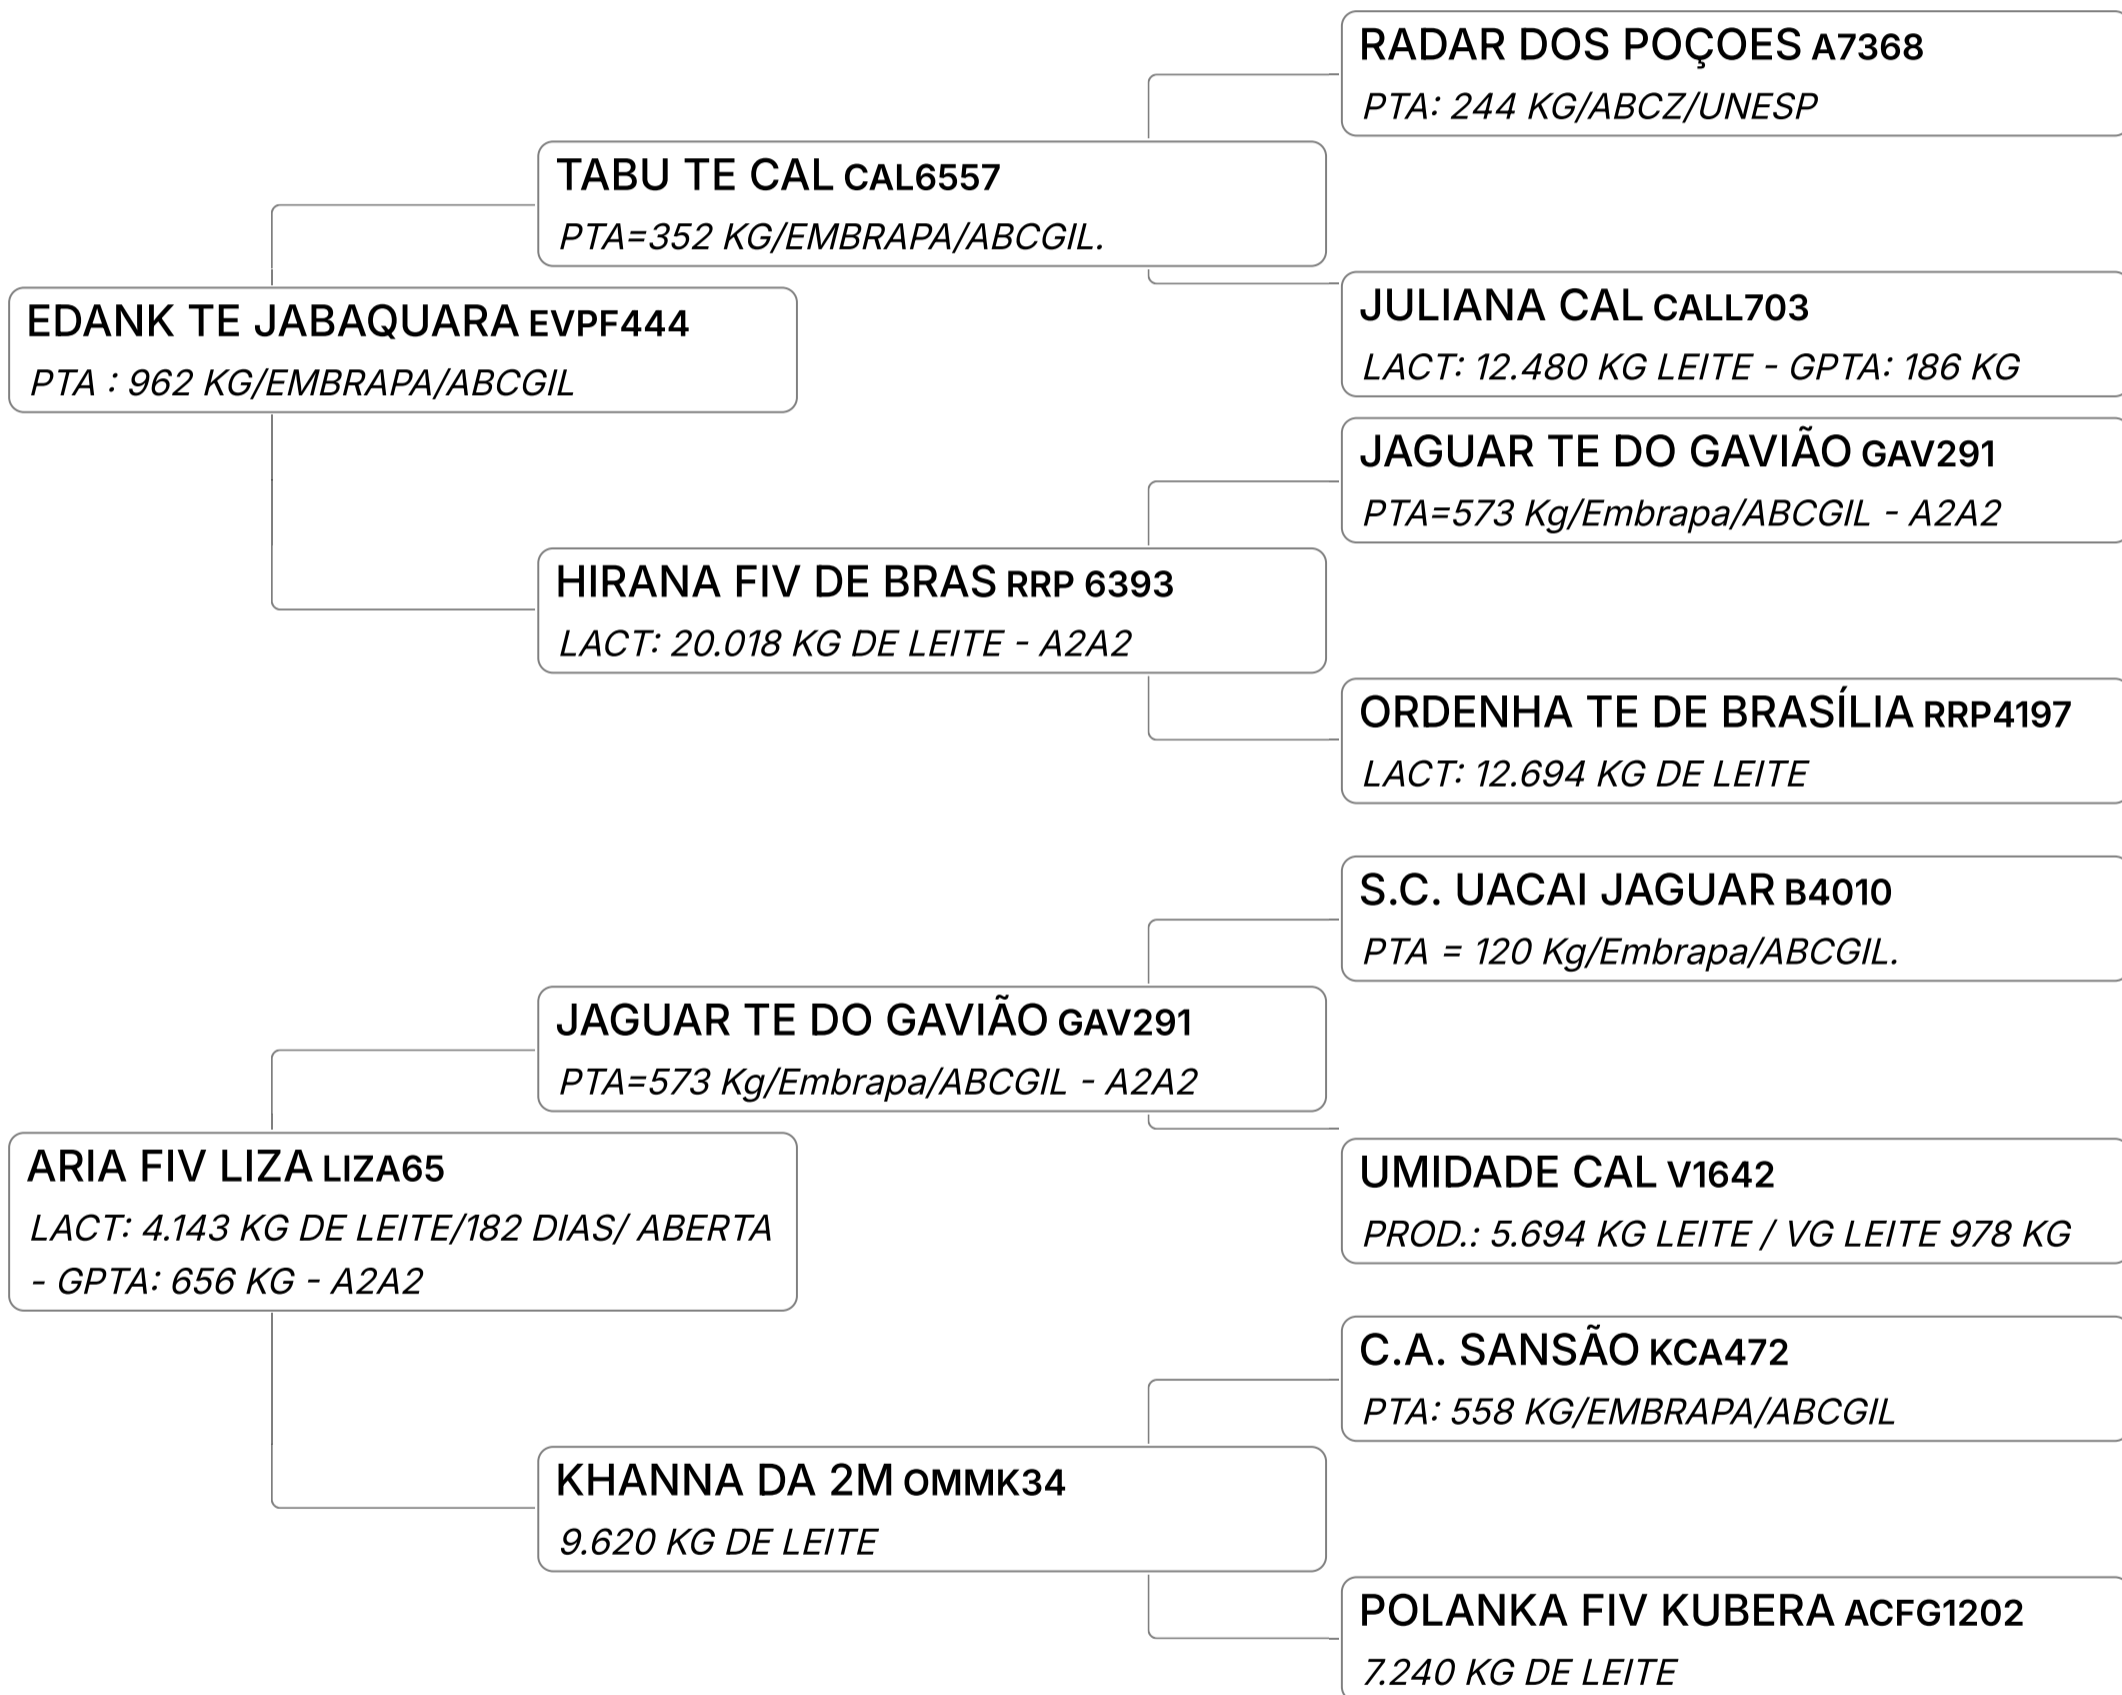

Lote

51 A

QUERUBINA FIV DA MVVM (MVVM350)

Individual **Animal** | GIR LEITEIRO | Nasc: 05/09/2024 | 7 Vendedor **FAZENDA MONTE VERDE GIR**
FÊMEA meses **LEITEIRO**

✓ LOTE DUPLO.

Lote

51 B

QUADRA FIV DA MVVM (MVVM357)