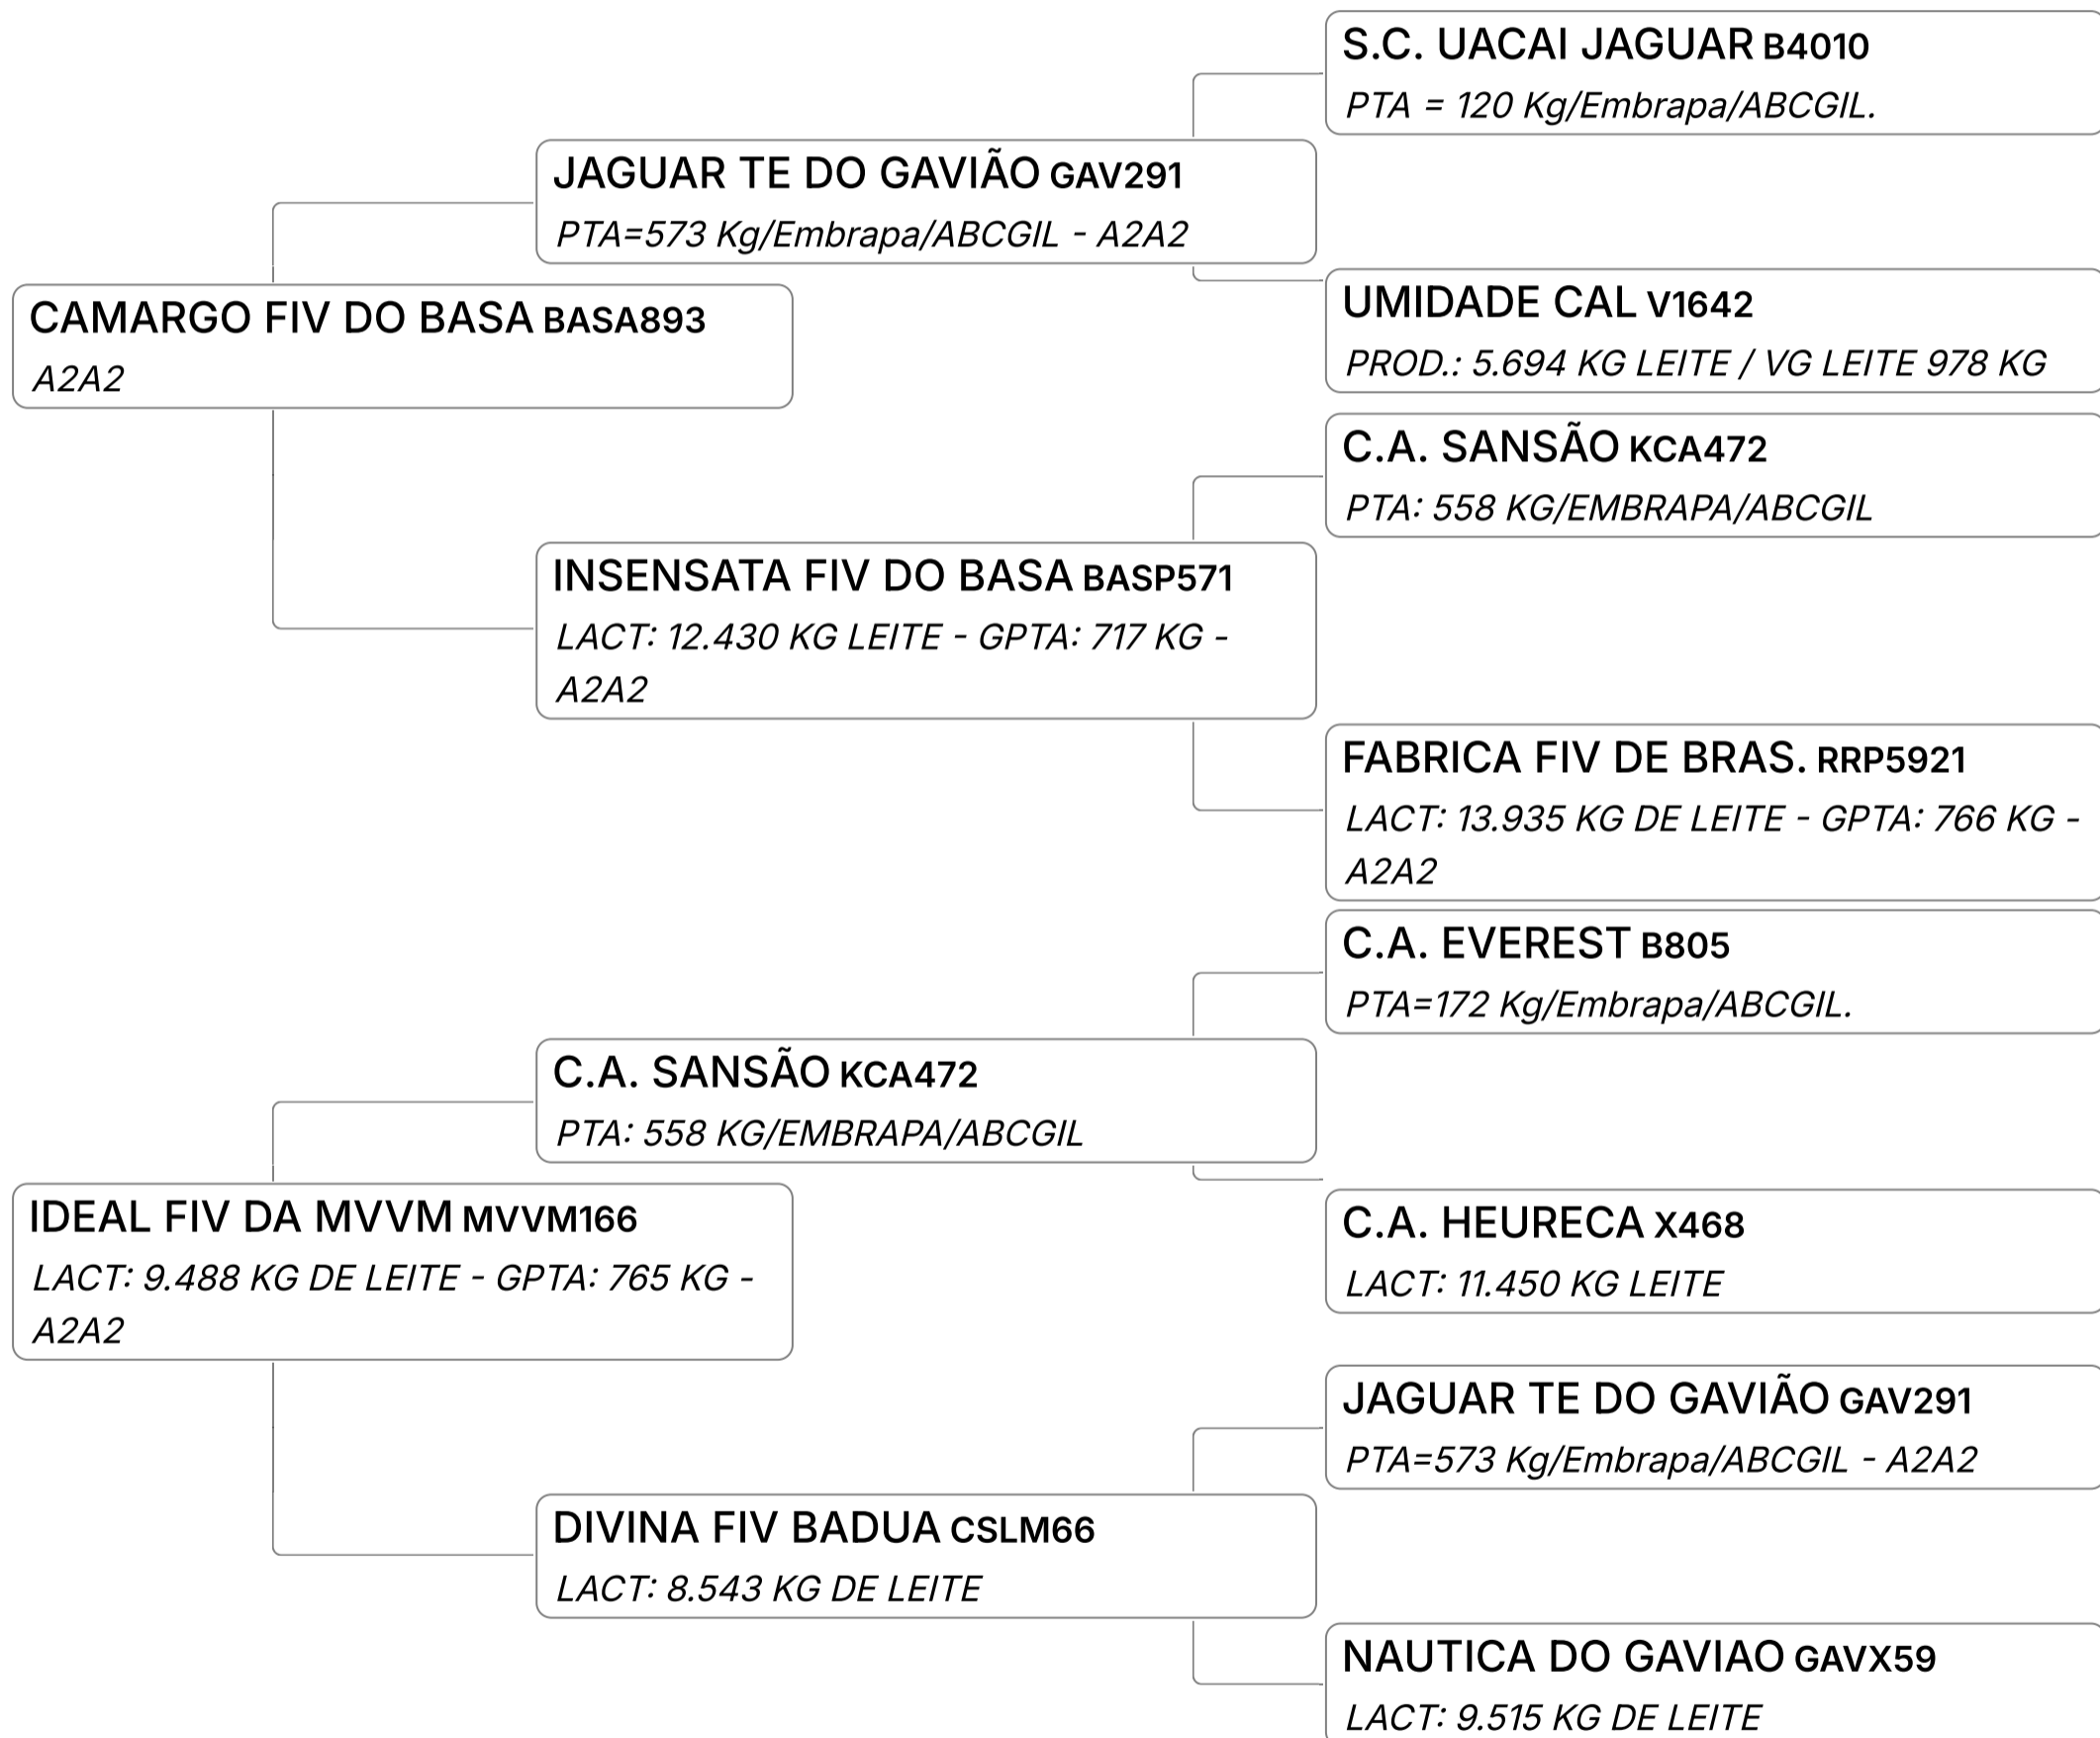

Lote

63 B

IDEAL FIV DA MVVM

Individual **Prenhez** GIR Mãe: LACT: 9.488 KG DE LEITE - Vendedor **FAZENDA MONTE VERDE**
LEITEIRO GPTA: 765 KG - A2A2 GIR LEITEIRO