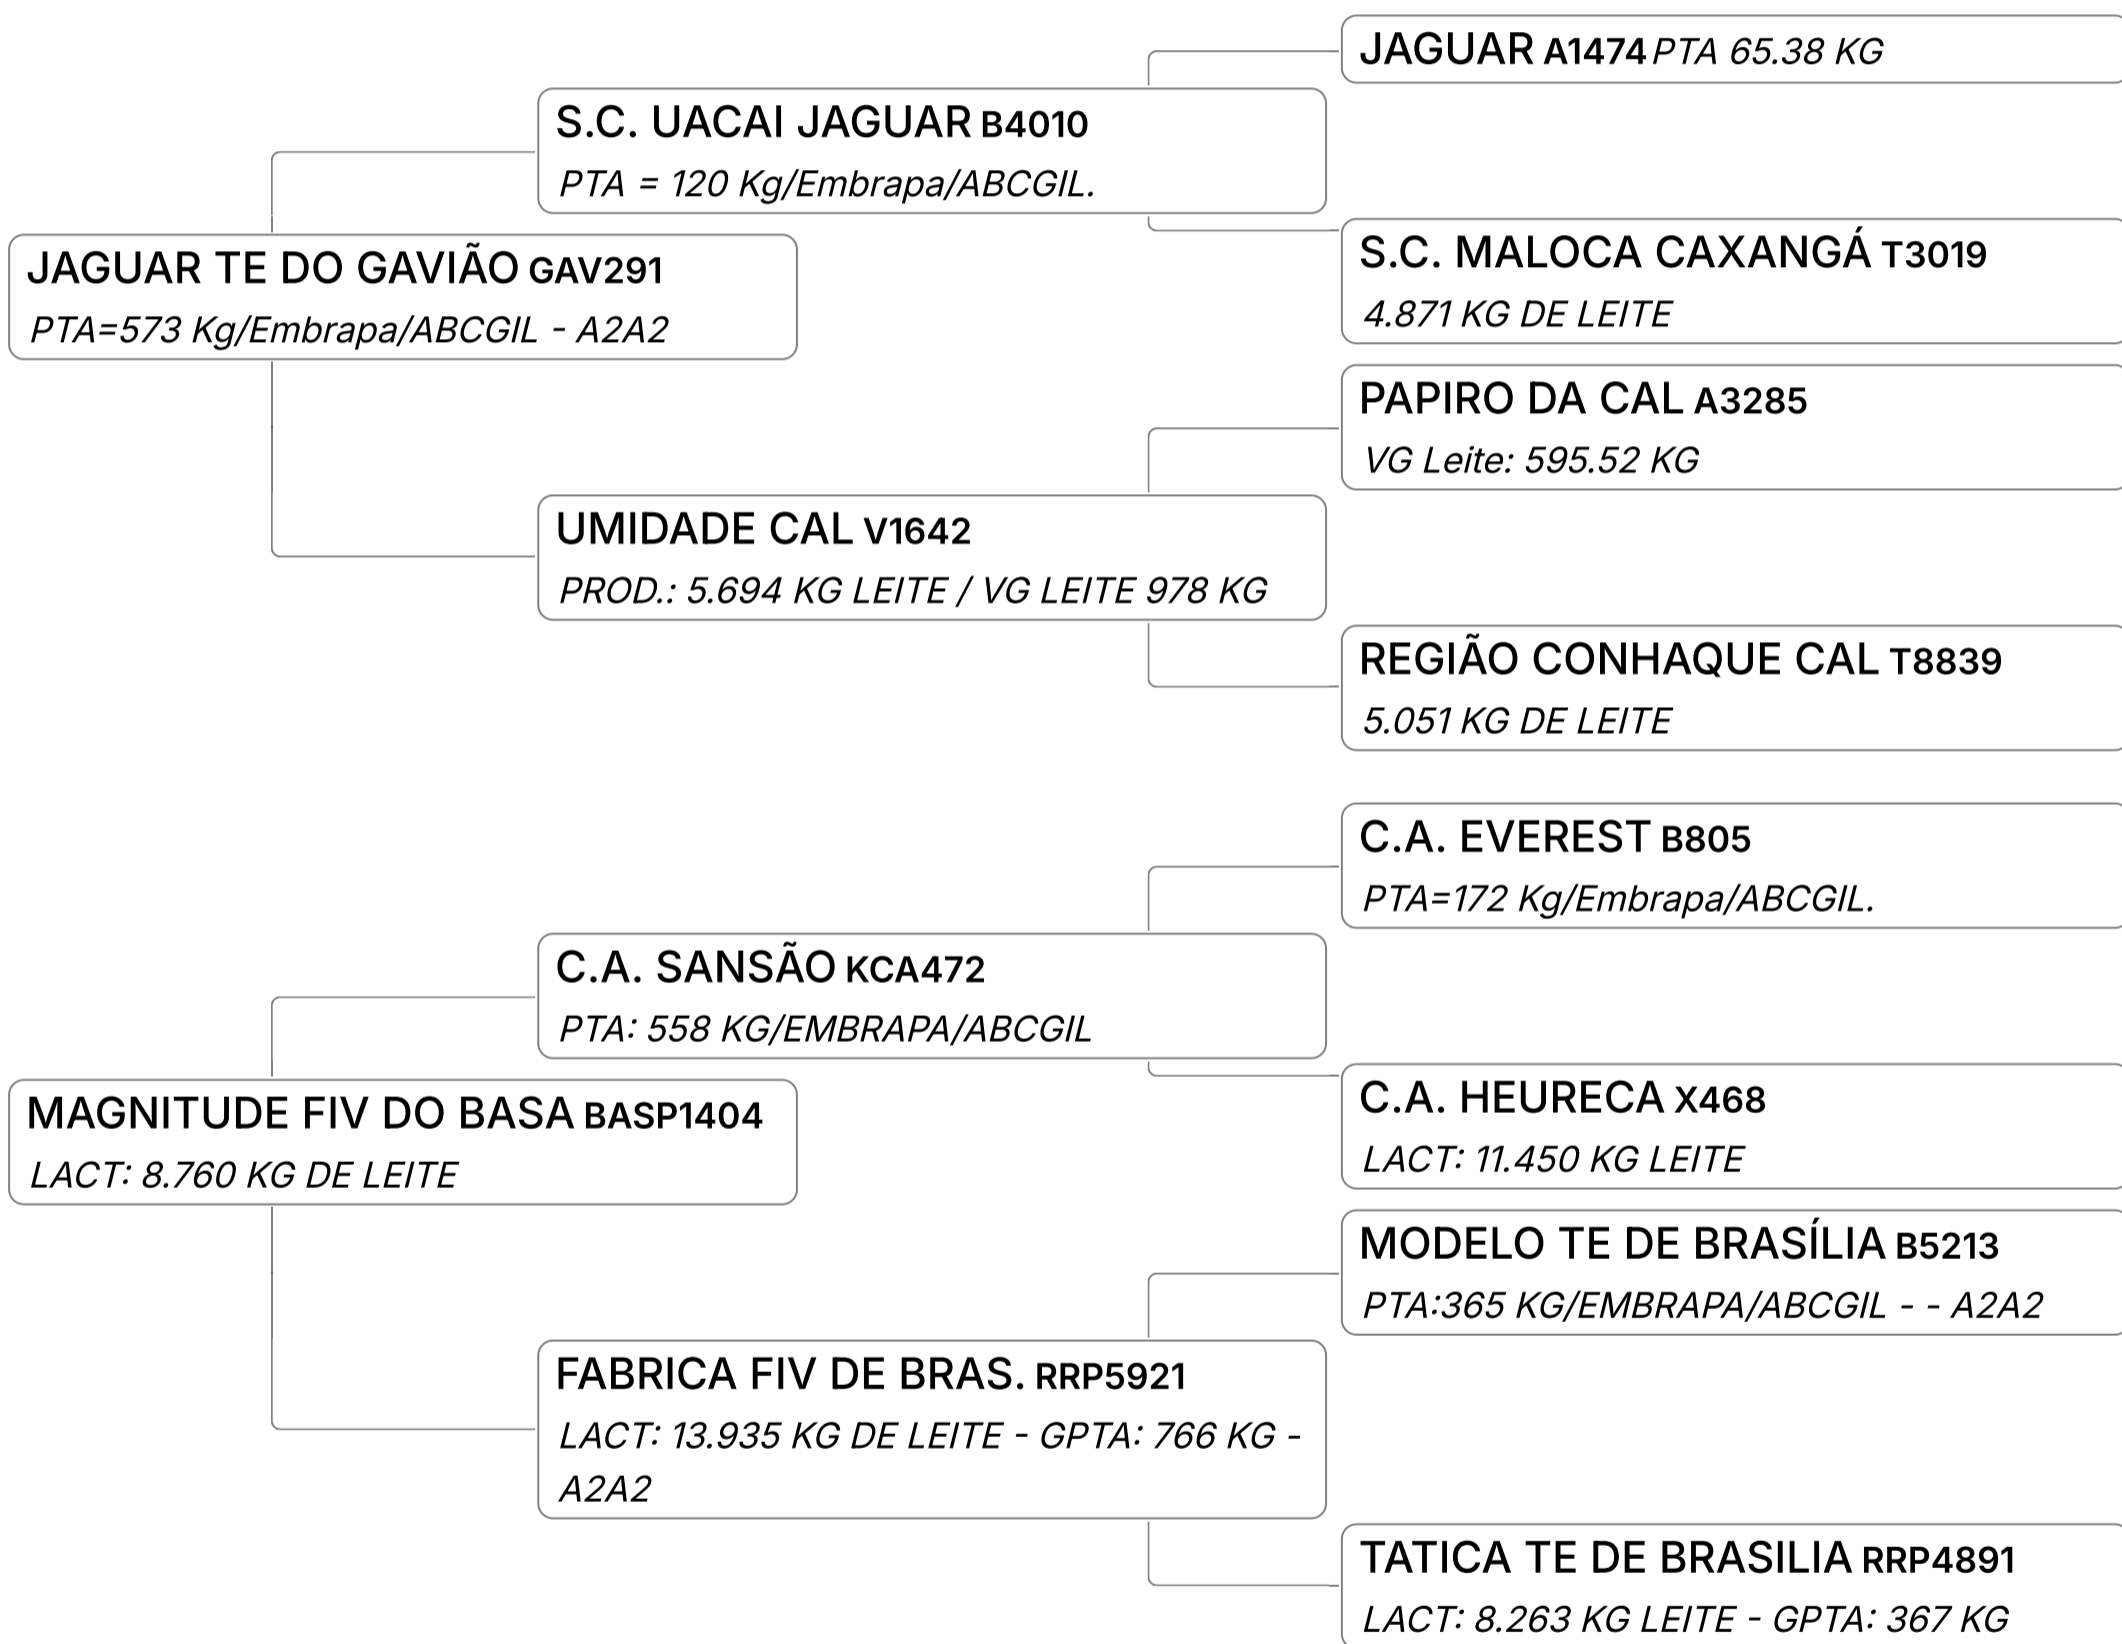

Q PRENHA DO BLUEDEVIL - HPB, COM P. PARTO PARA 26/07/25. MÉDIA DE OÓCITOS:11

LEILÃO LIQUIDAÇÃO DE PLANTEL FAZENDA MONTE VERDE GIR LEITEIRO

ATALEIA FIV DO BASA (BASA368)

Individual **Animal** | GIR | Nasc: | LACT: 9.222 KG DE LEITE | Vendedor | **FAZENDA MONTE VERDE GIR LEITEIRO**
 LEITEIRO | 19/11/2016 | - GPTA : 783 KG - A2A2
 FÊMEA | 101 meses