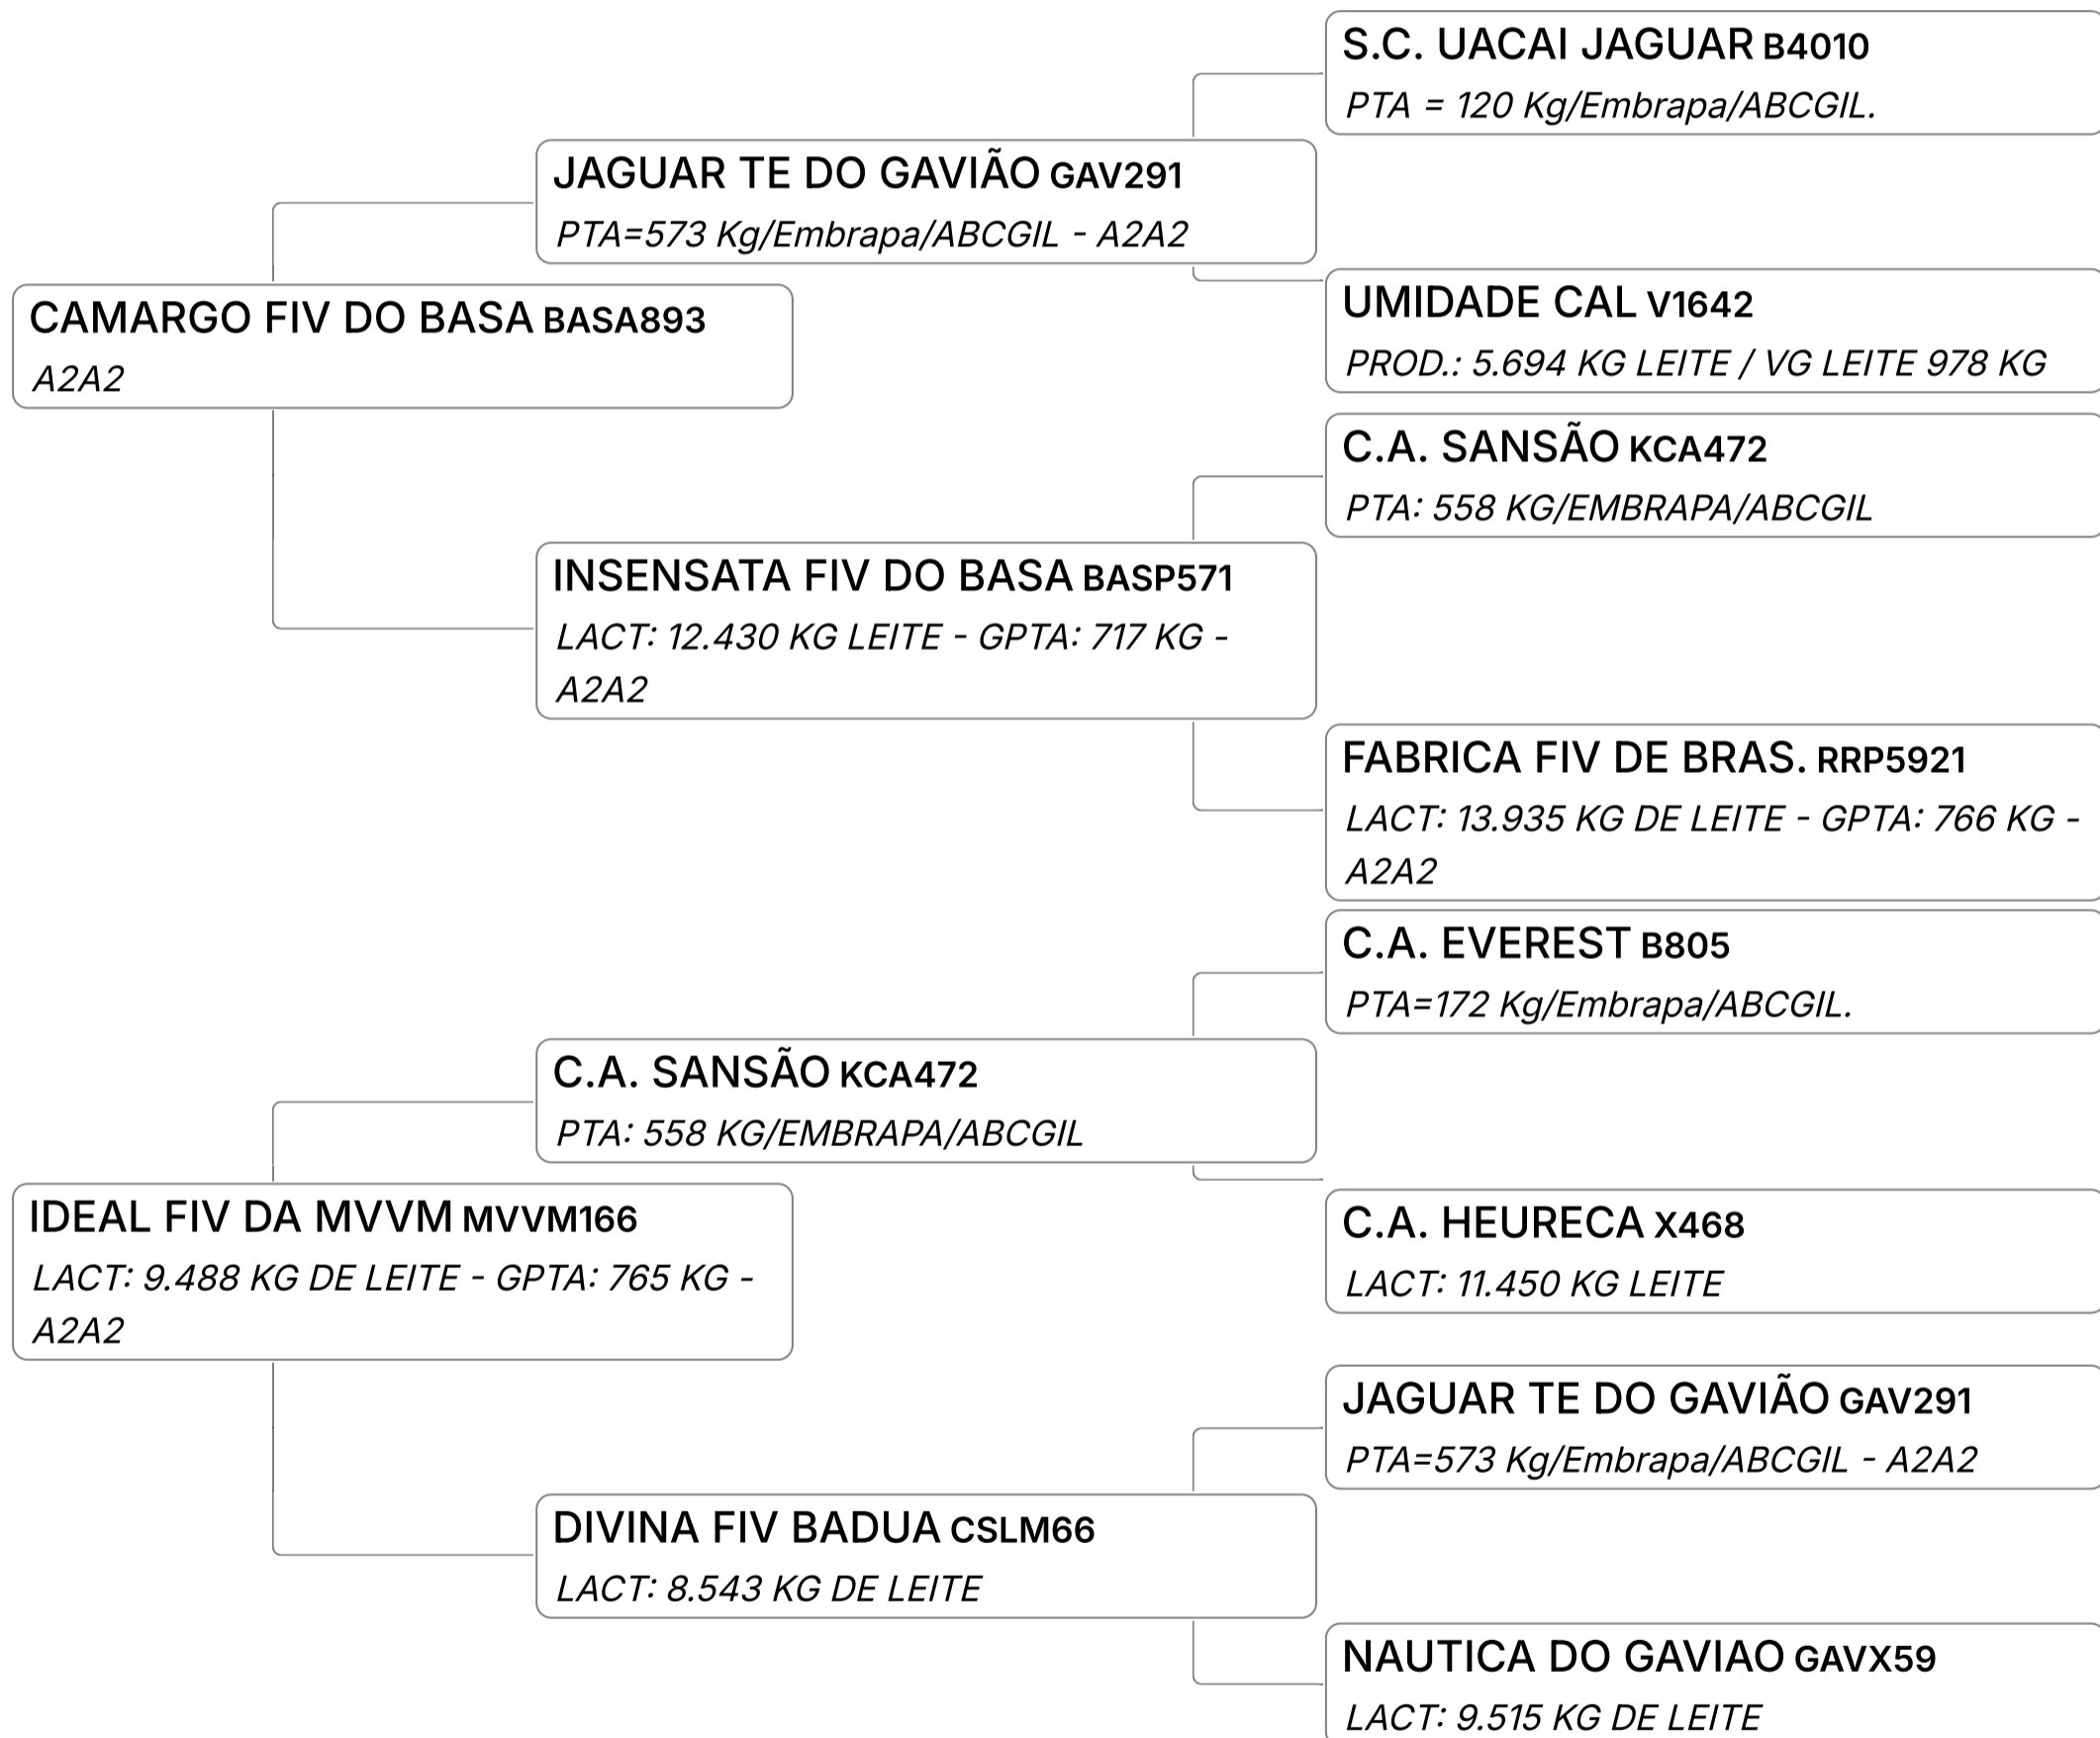

FAZENDA MONTE VERDE
GIR LEITEIRO

Lote

63 D

IDEAL FIV DA MVVM

Individual **Prenhez** GIR Mãe: LACT: 9.488 KG DE LEITE - Vendedor **FAZENDA MONTE VERDE**
LEITEIRO GPTA: 765 KG - A2A2 GIR LEITEIRO

Lote

64

NARA FIV JABAQUARA