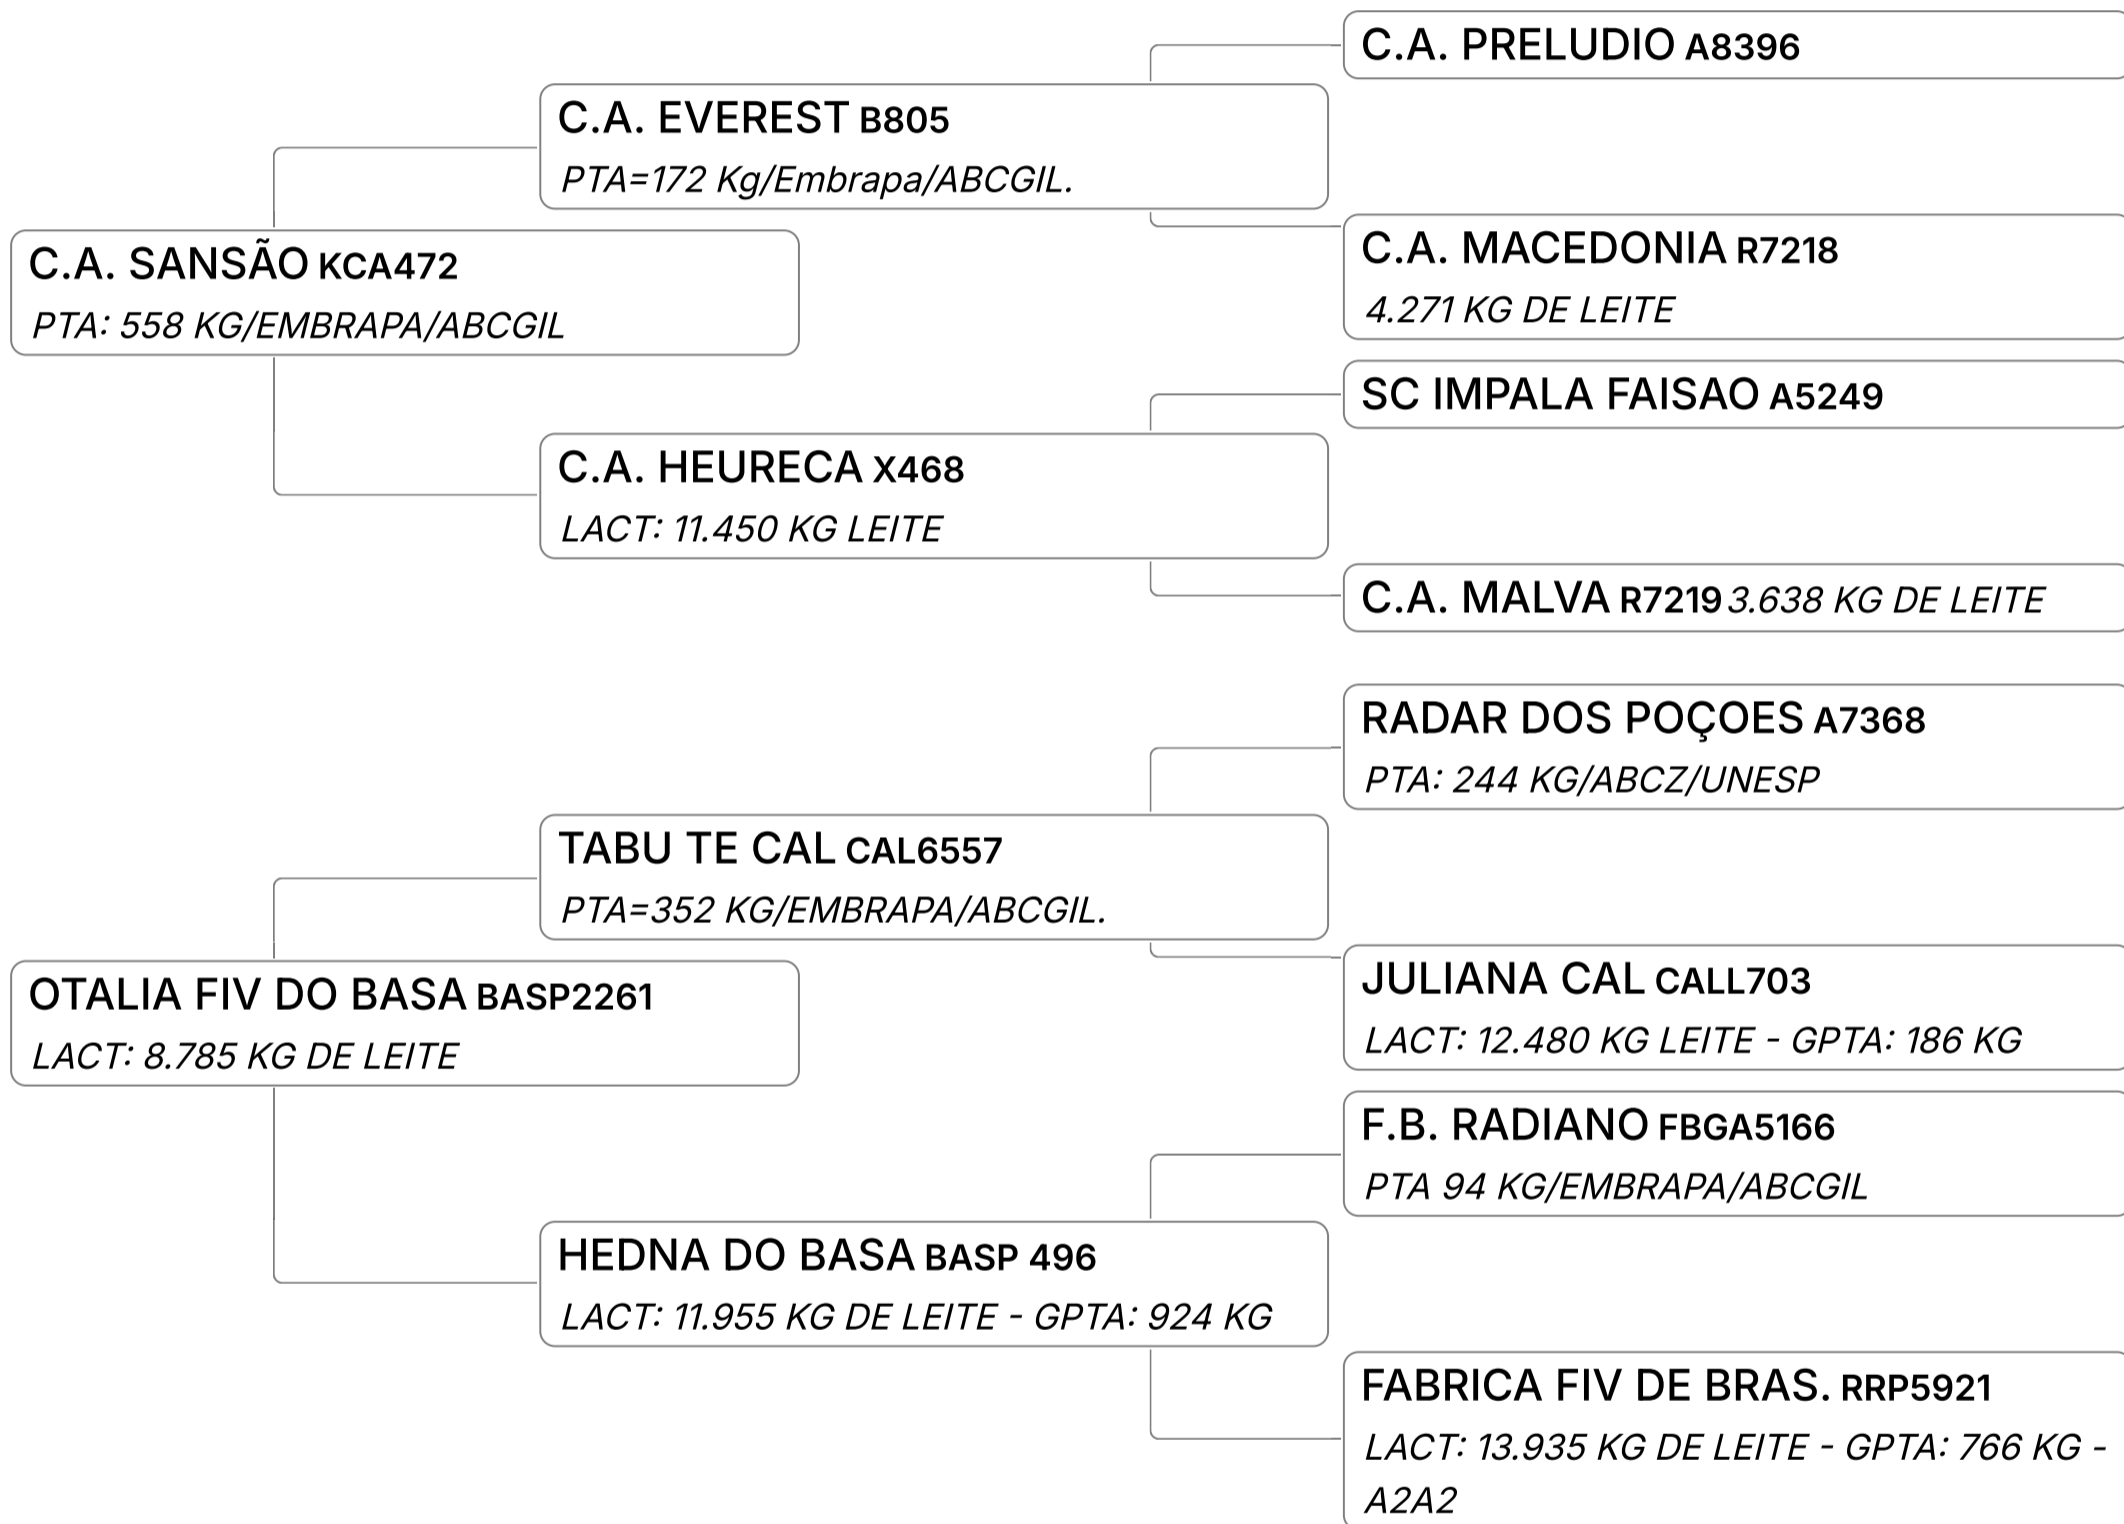

Q PRENHA DO GILLESPIY - HPB, COM P. PARTO PARA 01/06/25. MÉDIA DE OÓCITOS: 25

Lactação : 9488
KG DE LEITE

B-CASEINA
A2A2

GPTA : 765
KG

MATRIARCA FIV DA MVVM (MVVM250)

Individual **Animal** | GIR LEITEIRO | Nasc: 14/06/2020 | 58 Vendedor **FAZENDA MONTE VERDE GIR LEITEIRO**
FÊMEA meses