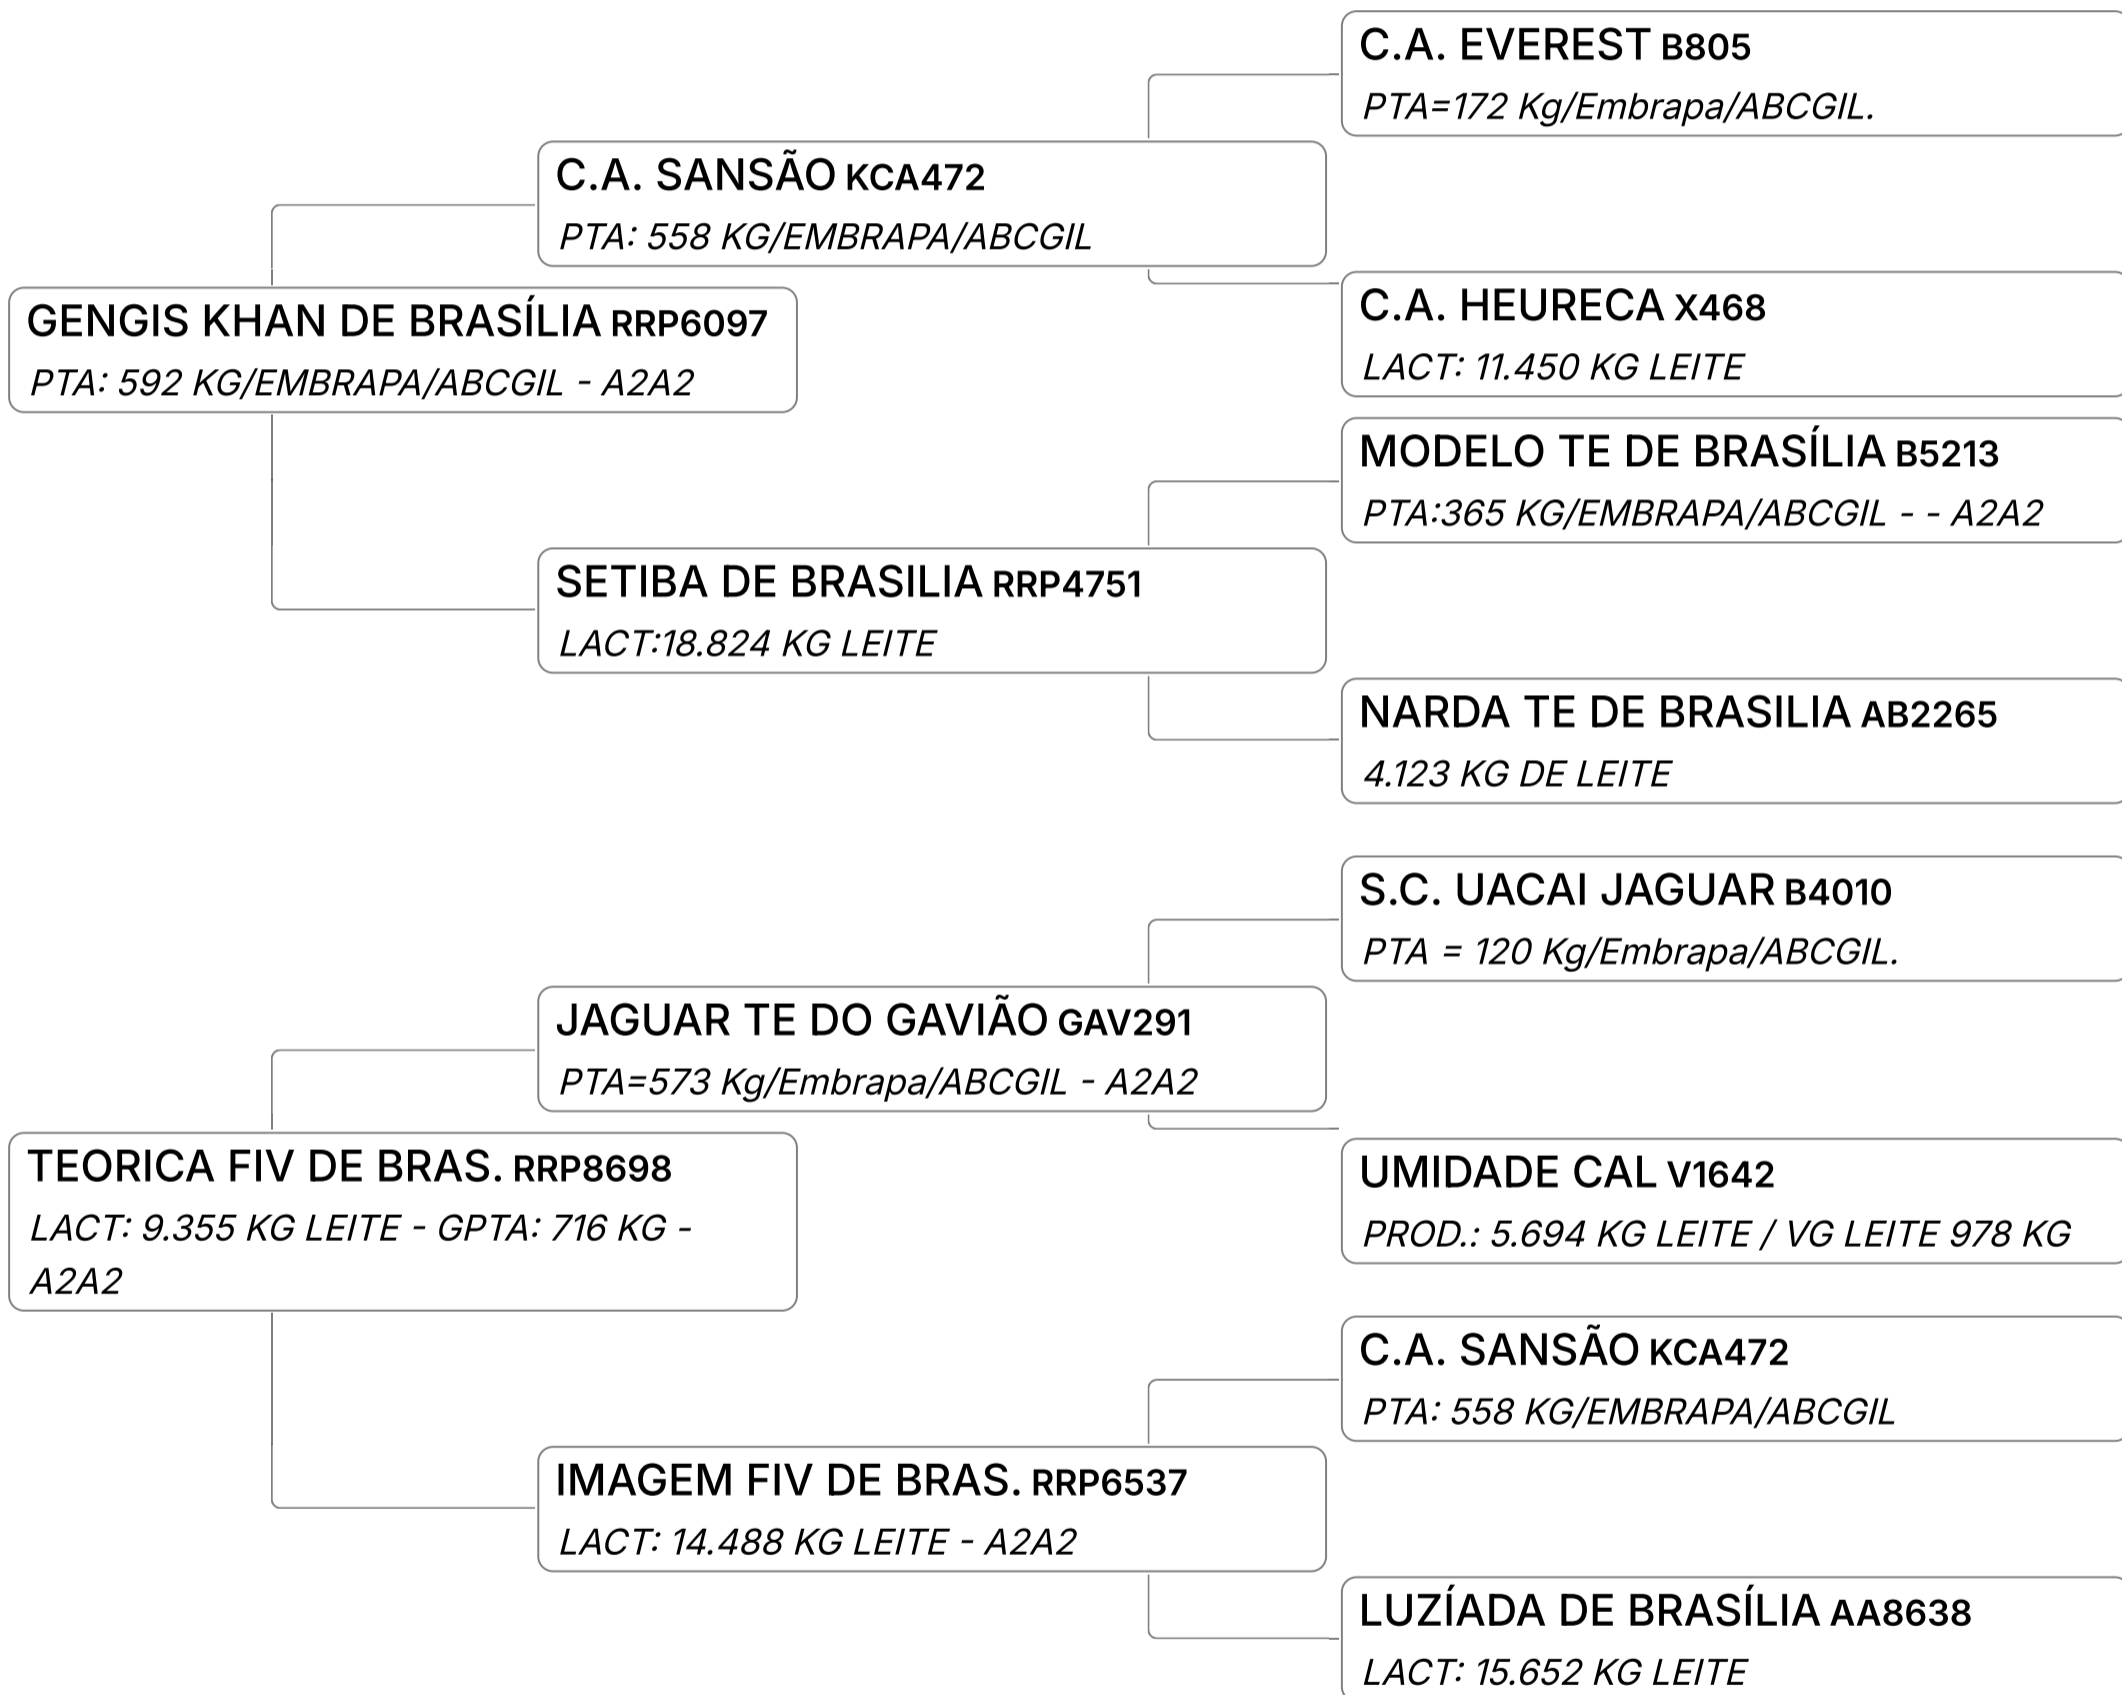

Q VACA COM O MAIOR GENOMA DO REBANHO. TOP 1,2%. PARIDA EM 09/08/24, SEM A CRIA AO PÉ. INSEMINADA DO OSCAR DE BRAS. EM 06/03/25.

B-CASEINA
A2A2

GPTA : 893
KG

Lactação : 6255
KG/222 DIAS-ABE

Lote
13

BEGONIA FIV DE BRAS. (RRP9261)

Individual **Animal** | GIR LEITEIRO Nasc: 18/09/2022 GPTA: 647 KG Vendedor **FAZENDA MONTE VERDE**
| FÊMEA | 31 meses - A2A2 **GIR LEITEIRO**

Q PRENHA DO BLUEDEVIL - HPB, COM P. PARTO PARA 18/07/25.

GIR LEITEIRO
B-CASEINA
A2A2