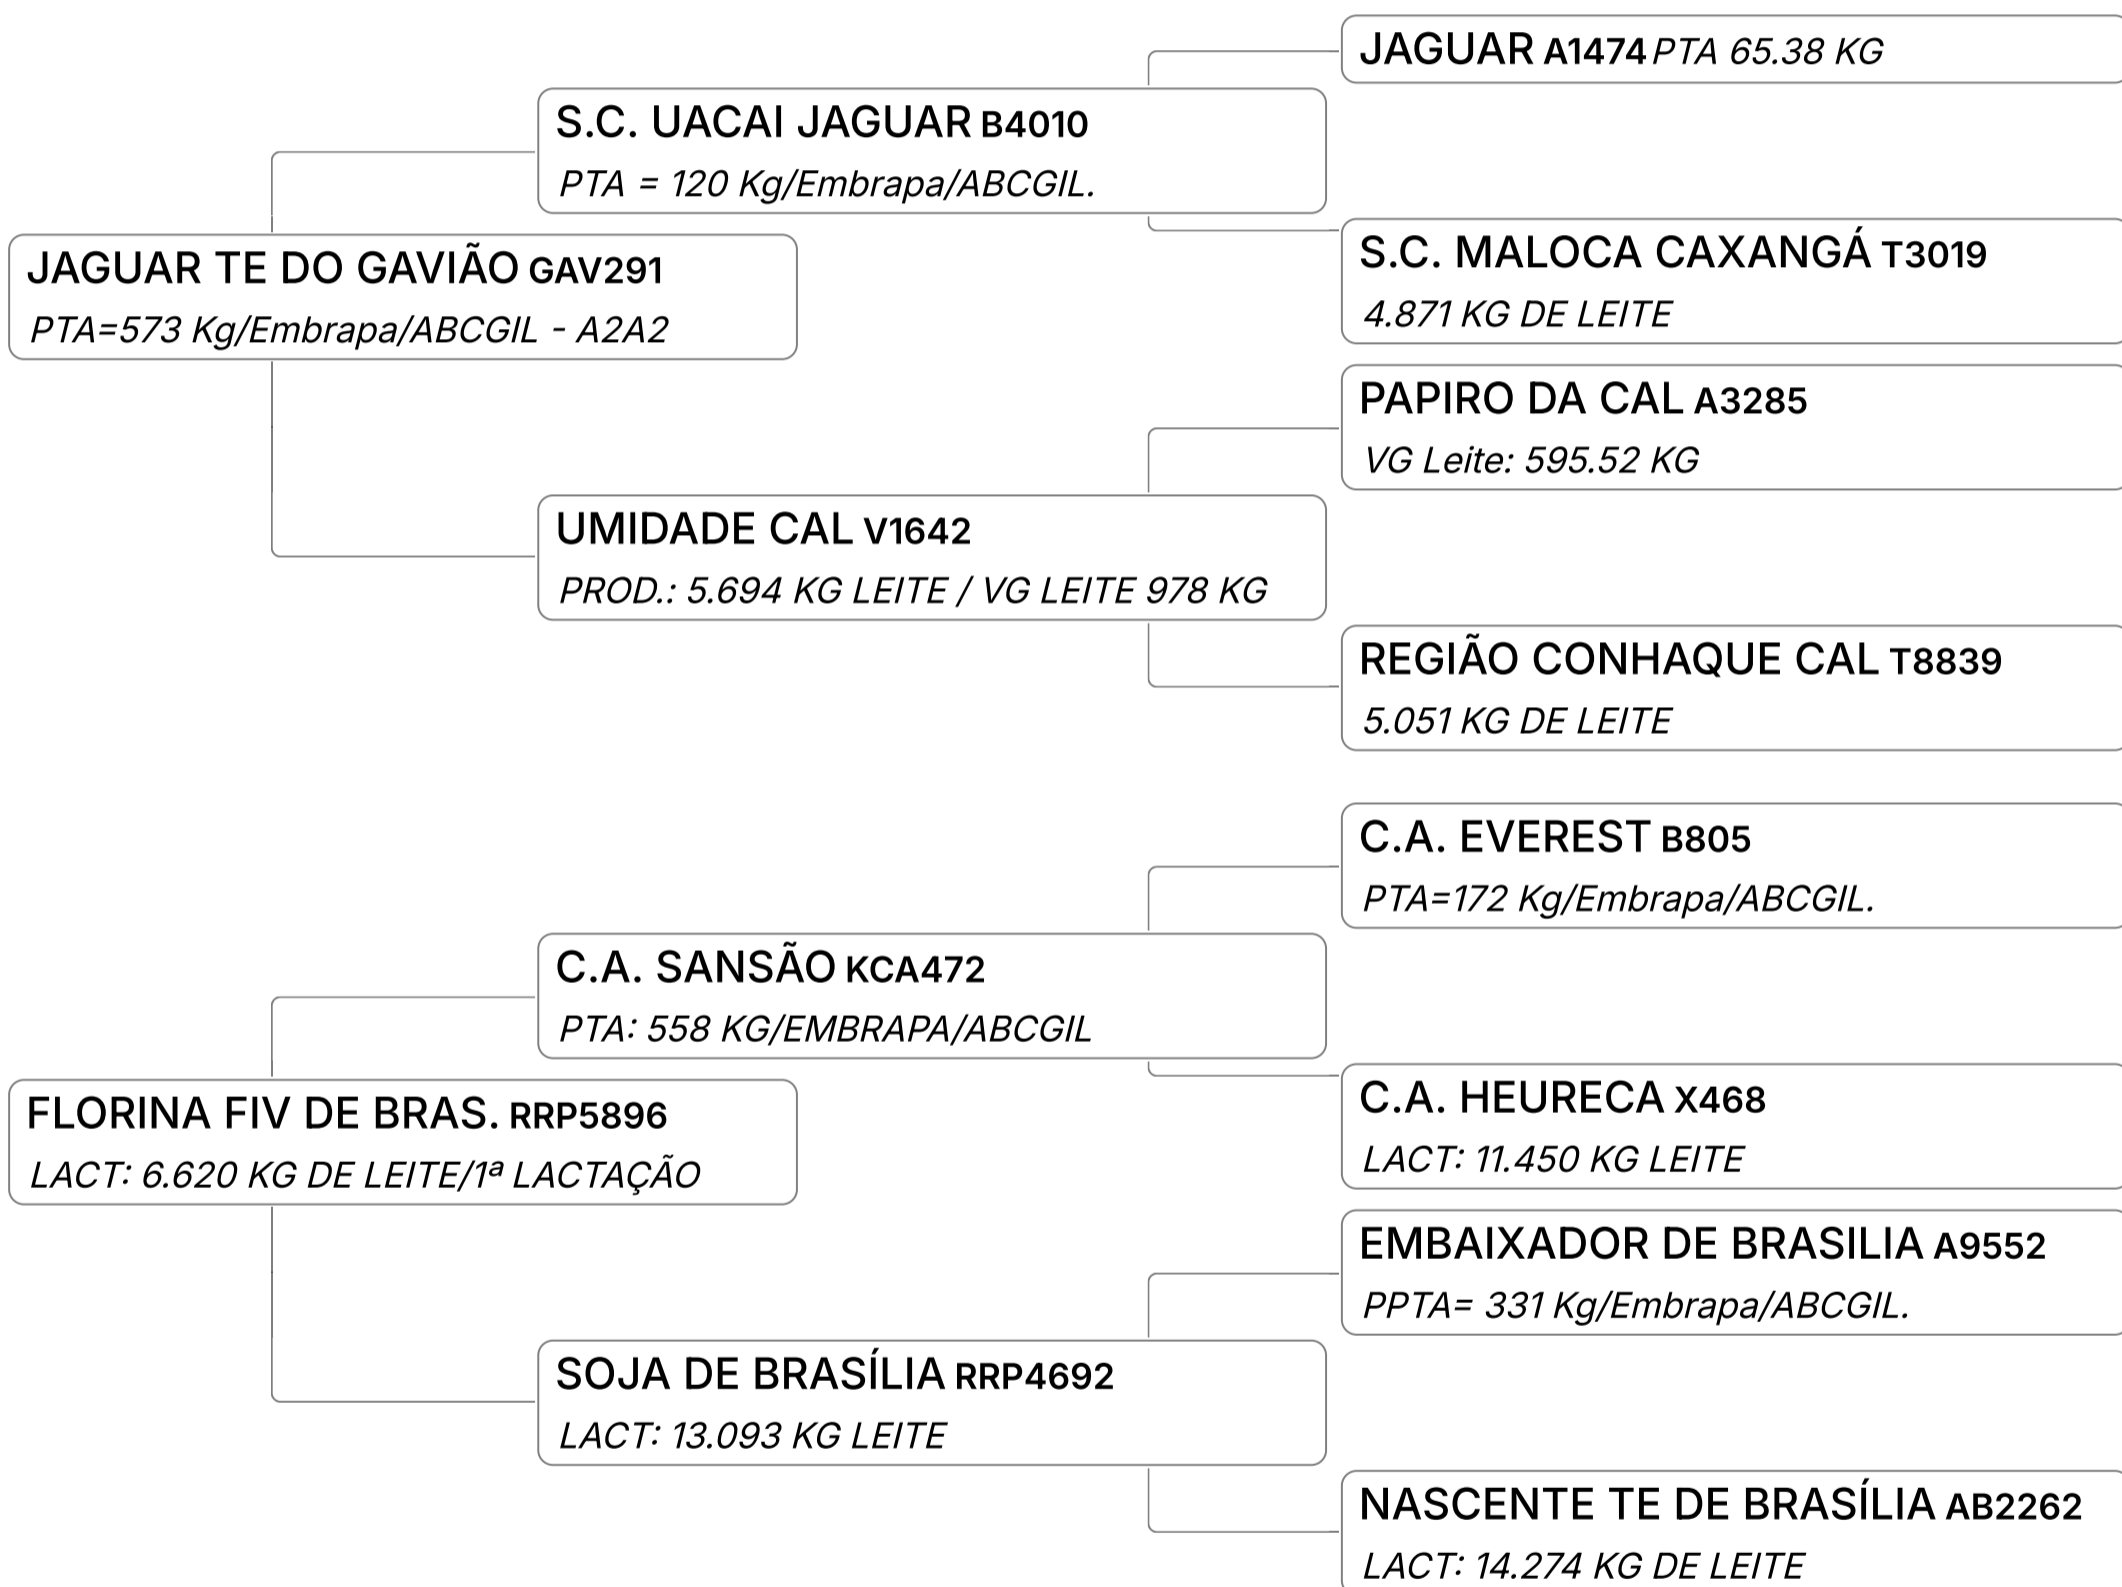

Lote
3

MAGNÍFICA FIV DA MVVM (MVVM238)

Individual **Animal** | GIR LEITEIRO | Nasc: 25/03/2020 | 61 Vendedor **FAZENDA MONTE VERDE GIR LEITEIRO**
FÊMEA meses

Q PARIDA EM 06/11/24, SEM A CRIA AO PÉ. INSEMINADA DO PICASSO FIV 2B EM 06/03/25.

GIR LEITEIRO
GPTA : 542
KG

ABCZ
Lactação : 2662
KG/133 DIAS-ABE

LEILÃO LIQUIDAÇÃO DE PLANTEL FAZENDA MONTE VERDE GIR LEITEIRO

Lote
4

NATA FIV DA MVVM (MVVM264)

Individual **Animal** | GIR LEITEIRO | Nasc: 03/02/2021 | 50 Vendedor **FAZENDA MONTE VERDE GIR LEITEIRO**
FÊMEA meses

Q PARIDA EM 07/11/24, SEM A CRIA AO PÉ. MÉDIA DE OÓCITOS: 28

B-CASEINA
A2A2

GPTA : 298
KG

Lactação : 2117
KG/132 DIAS-ABE

LEILÃO LIQUIDAÇÃO DE PLANTEL FAZENDA MONTE VERDE GIR LEITEIRO

Lote
5

IRIS FIV DA MVVM (MVVM142)

Individual **Animal** | GIR | Nasc: | LACT: 7.646 KG DE LEITE | Vendedor | **FAZENDA MONTE VERDE GIR LEITEIRO**
 LEITEIRO | 04/04/2016 | - GPTA: 387 KG - A2A2
 FÊMEA | 108 meses

Q PRENHA DO GILLESPIY - HPB, COM P.PARTO PARA 17/03/25. MÉDIA DE OÓCITOS: 8