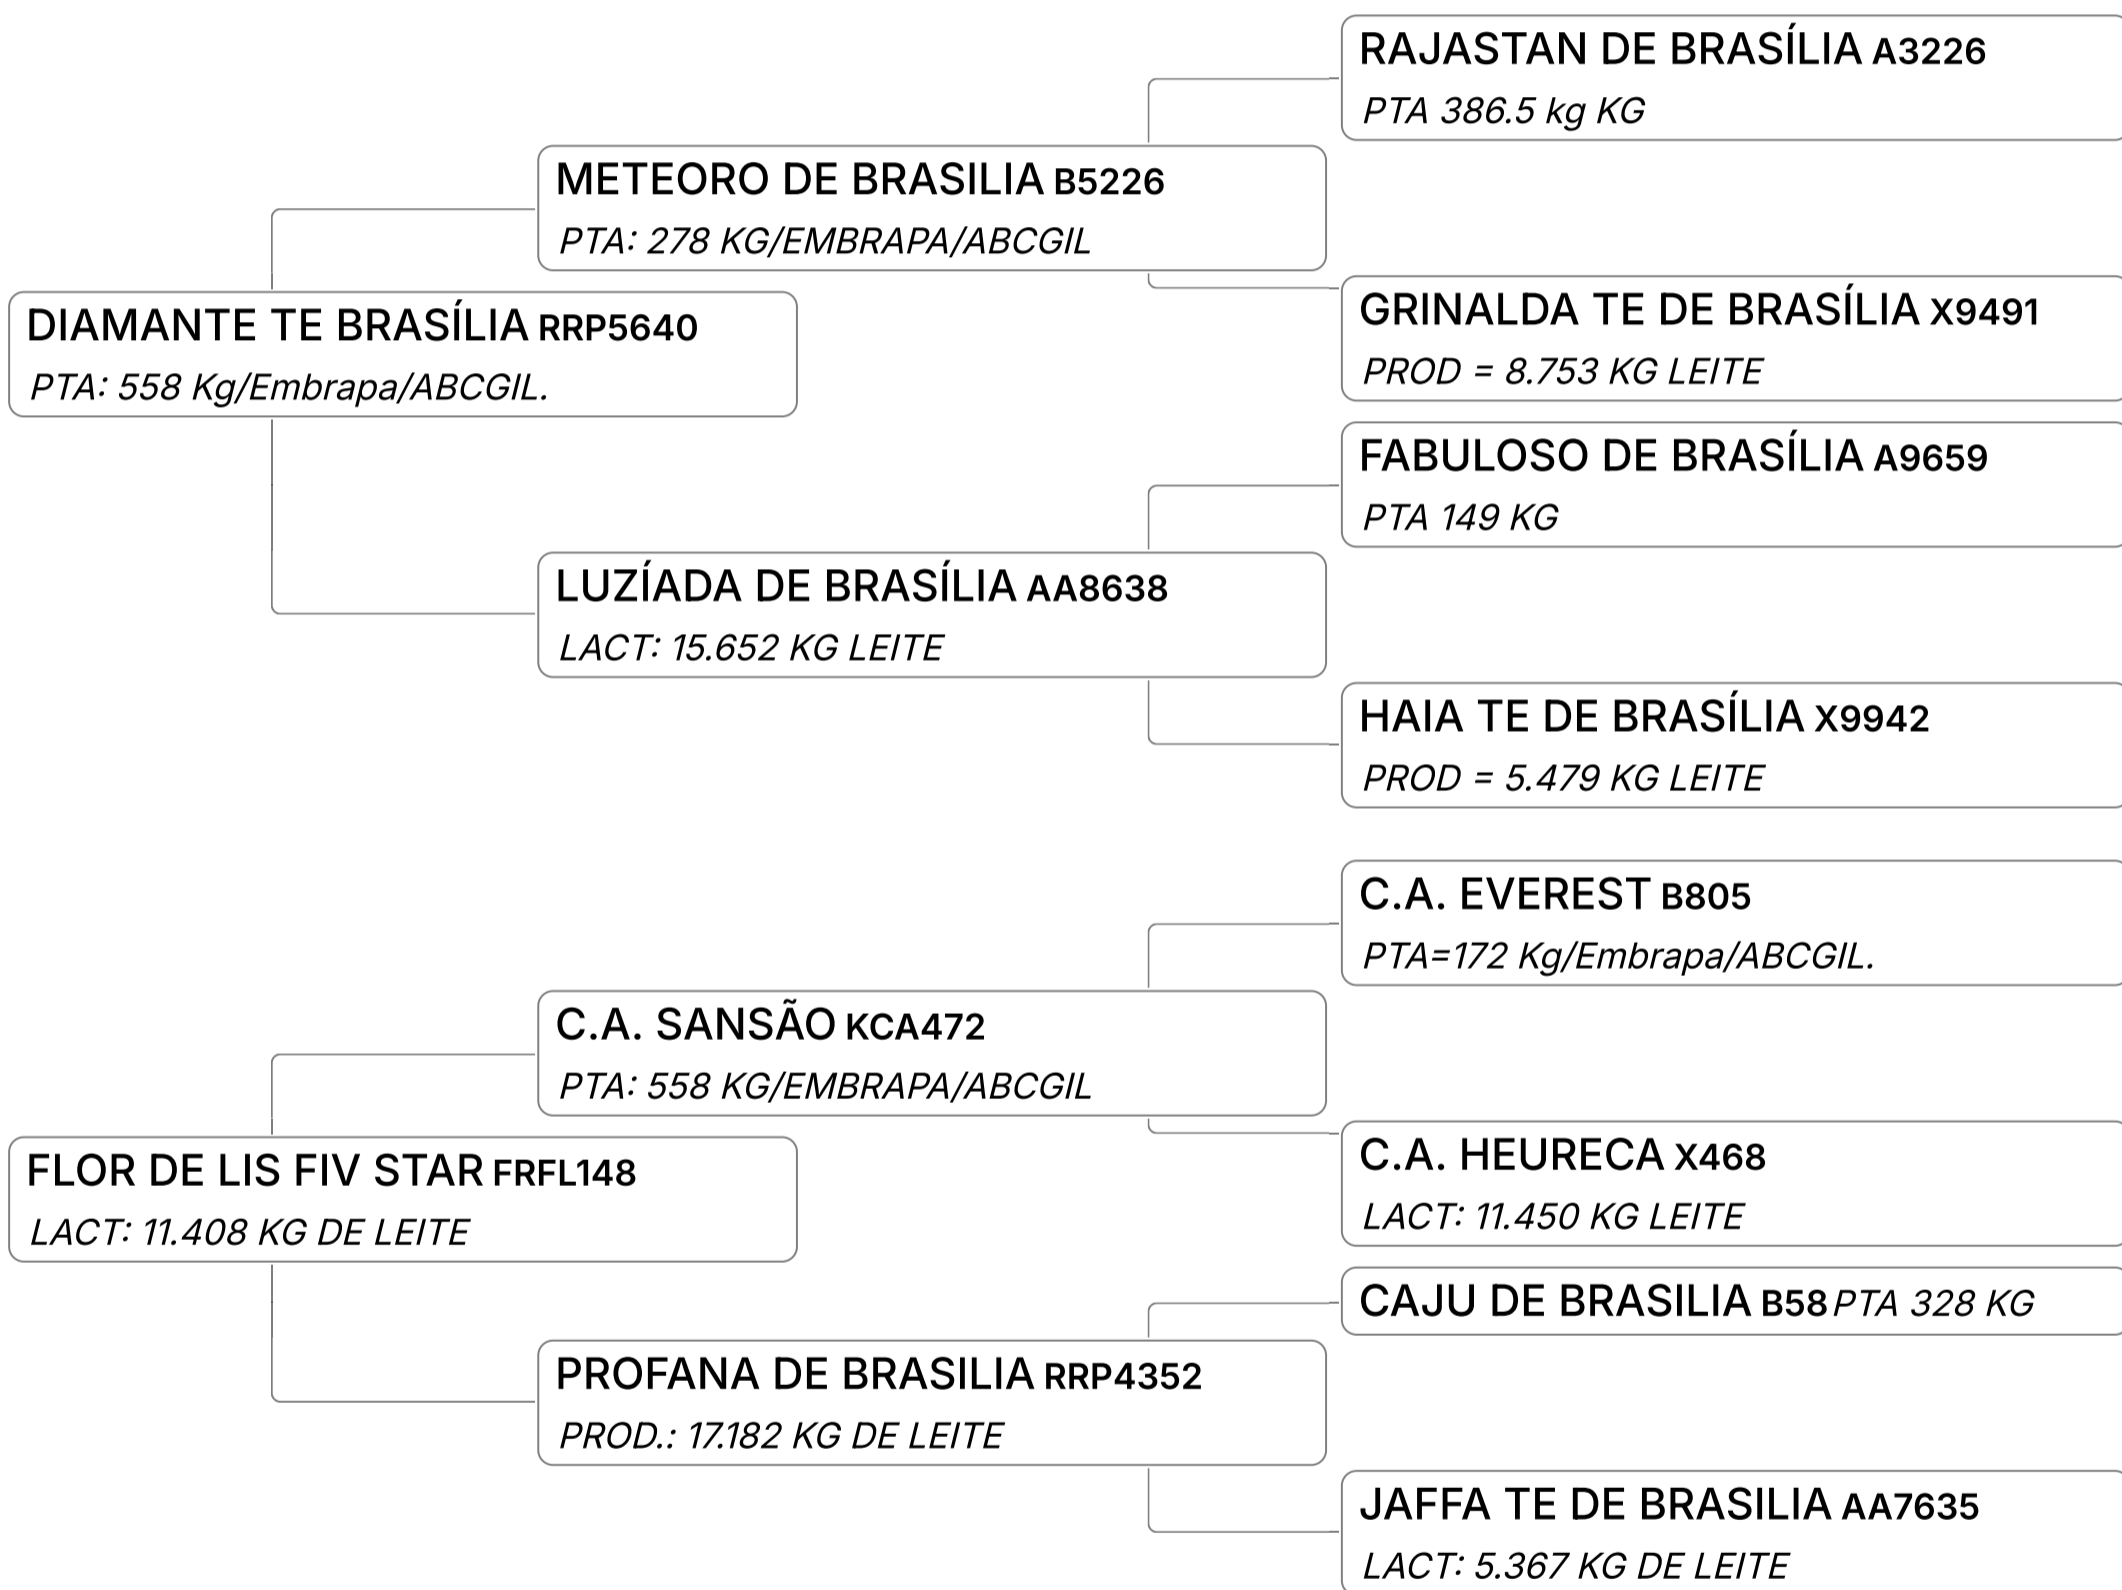

Lote
29

HOSTIA CRISTAL (PVBG1228)

Individual **Animal** | GIR | Nasc: | LACT: 8.406 KG DE LEITE | Vendedor | **FAZENDA MONTE VERDE GIR LEITEIRO**
LEITEIRO | 23/04/2014 | - GPTA: 607 KG - A2A2
FÊMEA | 132 meses

Q PARIDA EM 09/03/25, SEM A CRIA AO PÉ. 03 TETOS FUNCIONAIS. MÉDIA DE OÓCITOS: 17

Lactação : 8406
KG DE LEITE

B-CASEINA
A2A2

GPTA : 607
KG