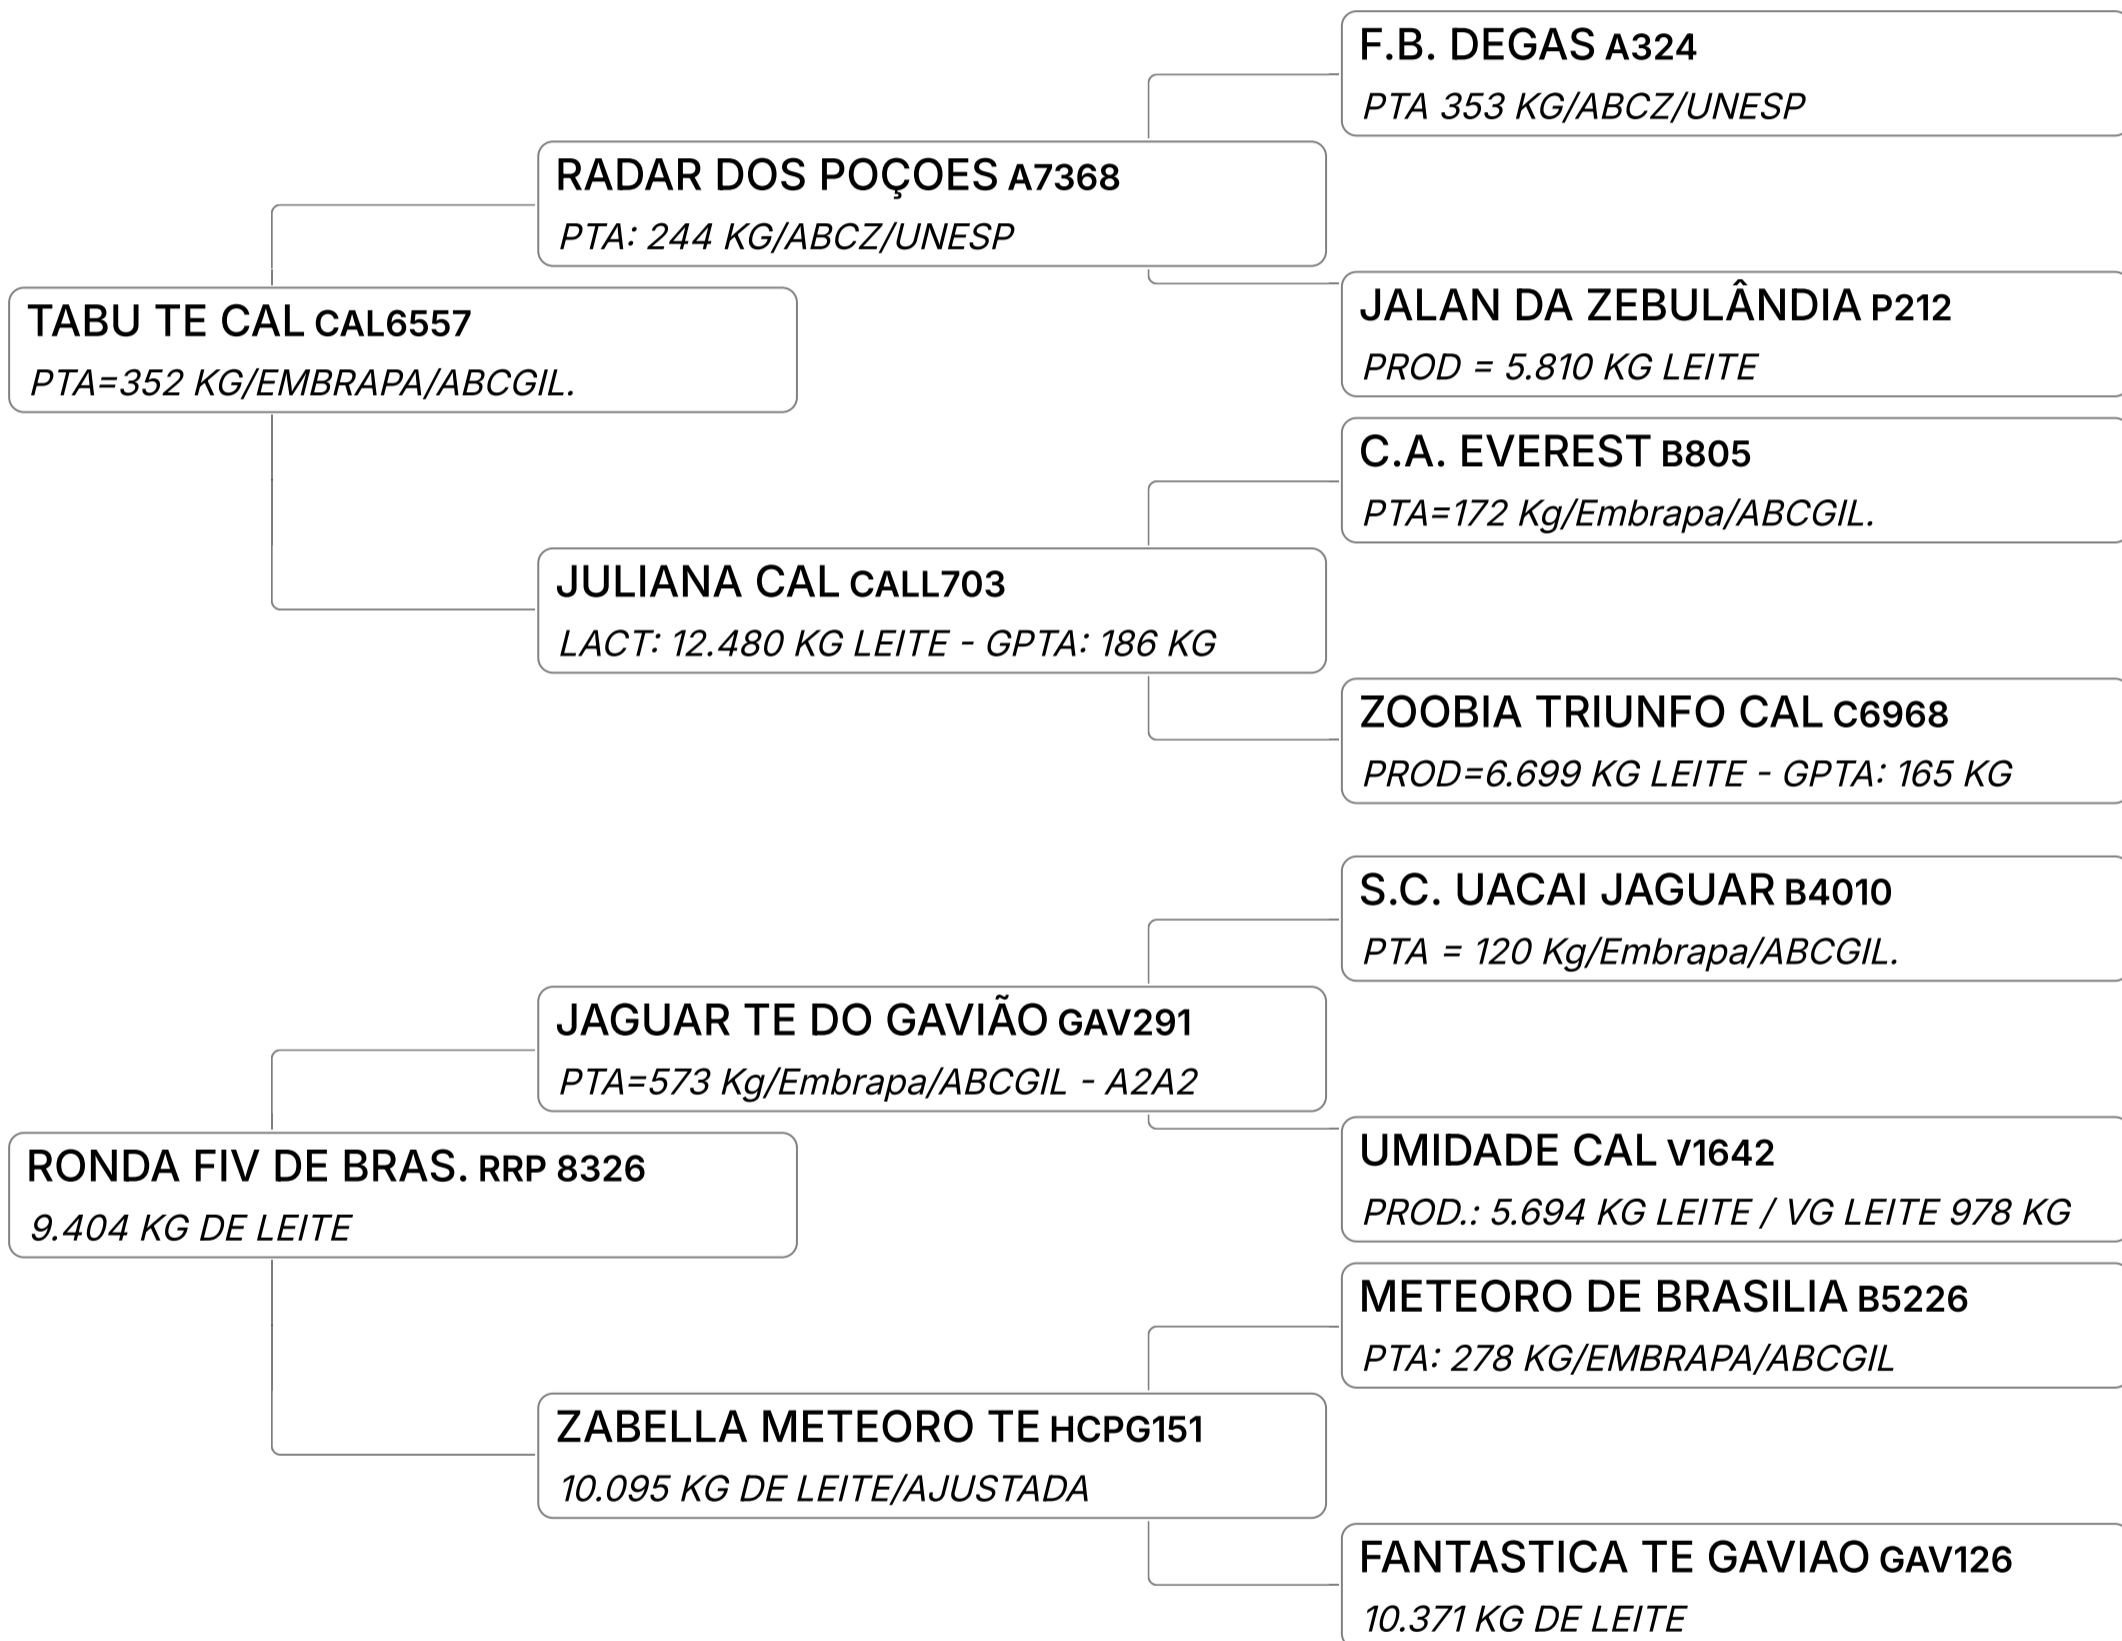

GIR LEITEIRO
B-CASEINA
A1A2

GIR LEITEIRO
GPTA : 347
KG

Lote

45 B

OLINDA FIV DA MVVM (MVVM295)

Individual **Animal** | GIR LEITEIRO | Nasc: 15/03/2022 | 37 Vendedor **FAZENDA MONTE VERDE GIR LEITEIRO**
FÊMEA meses