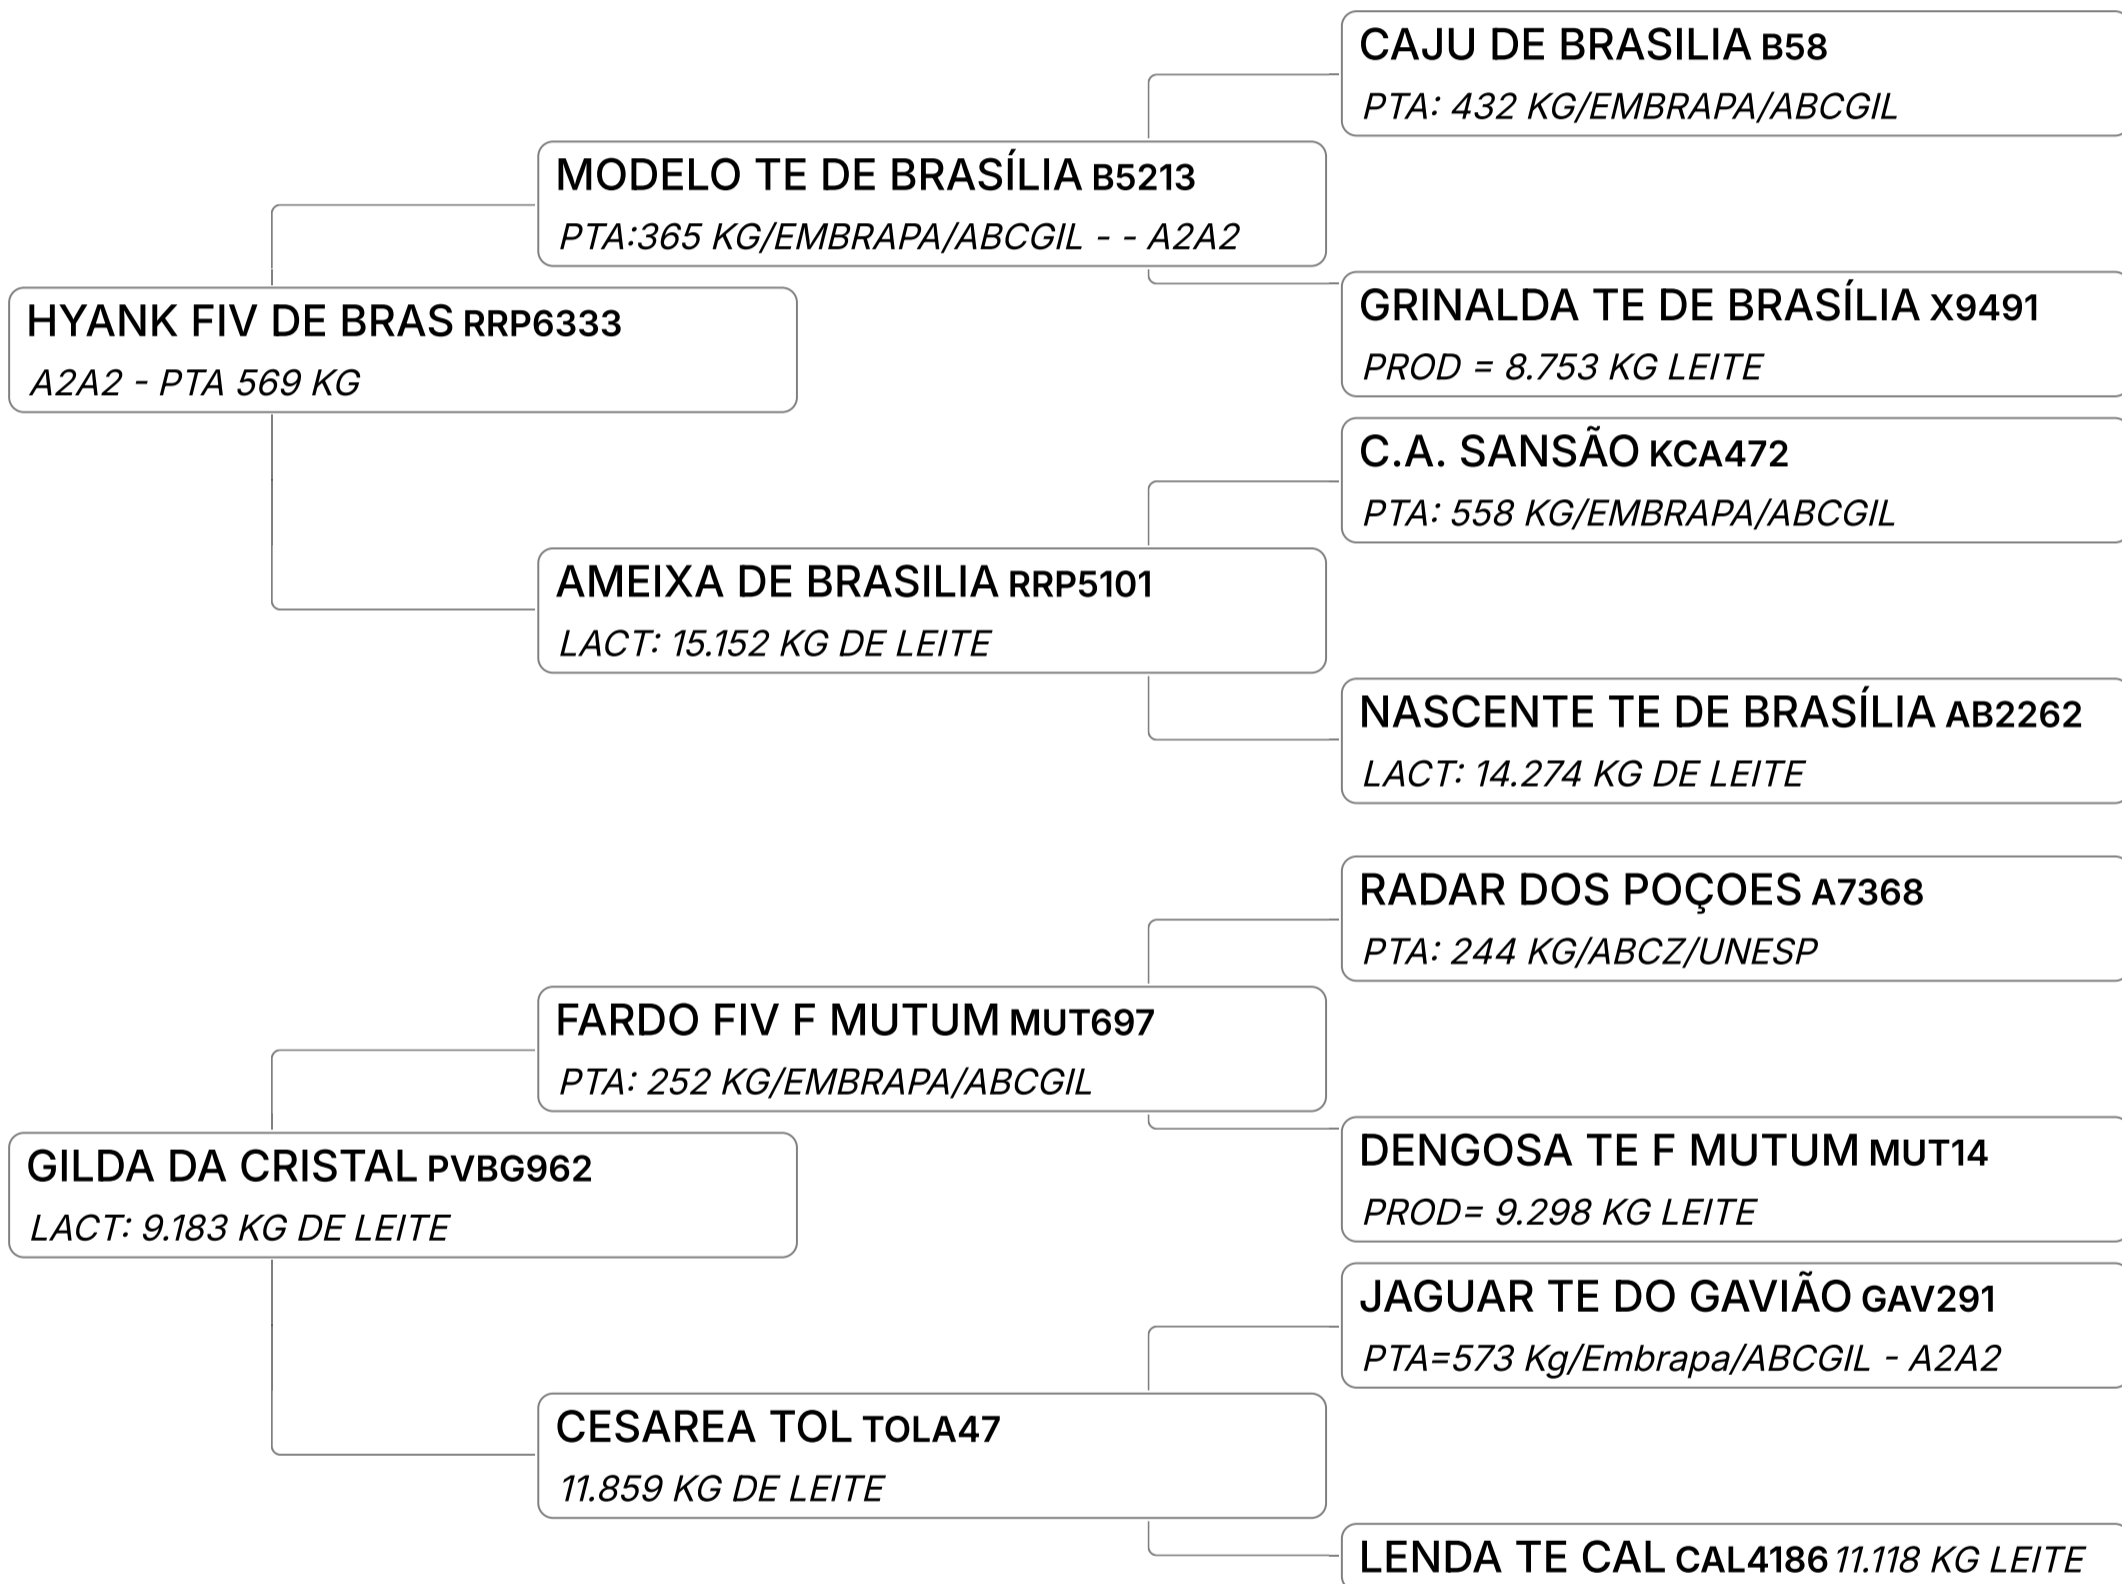

B-CASEINA
A2A2

GPTA : 656
KG

Lactação : 4143
KG/182 DIAS-ABE

LEILÃO LIQUIDAÇÃO DE PLANTEL FAZENDA MONTE VERDE GIR LEITEIRO

Lote
31

NICARAGUA DA MVVM (MVVM273)

Individual **Animal** | GIR LEITEIRO | Nasc: 27/07/2021 | 45 Vendedor **FAZENDA MONTE VERDE GIR LEITEIRO**
FÊMEA meses