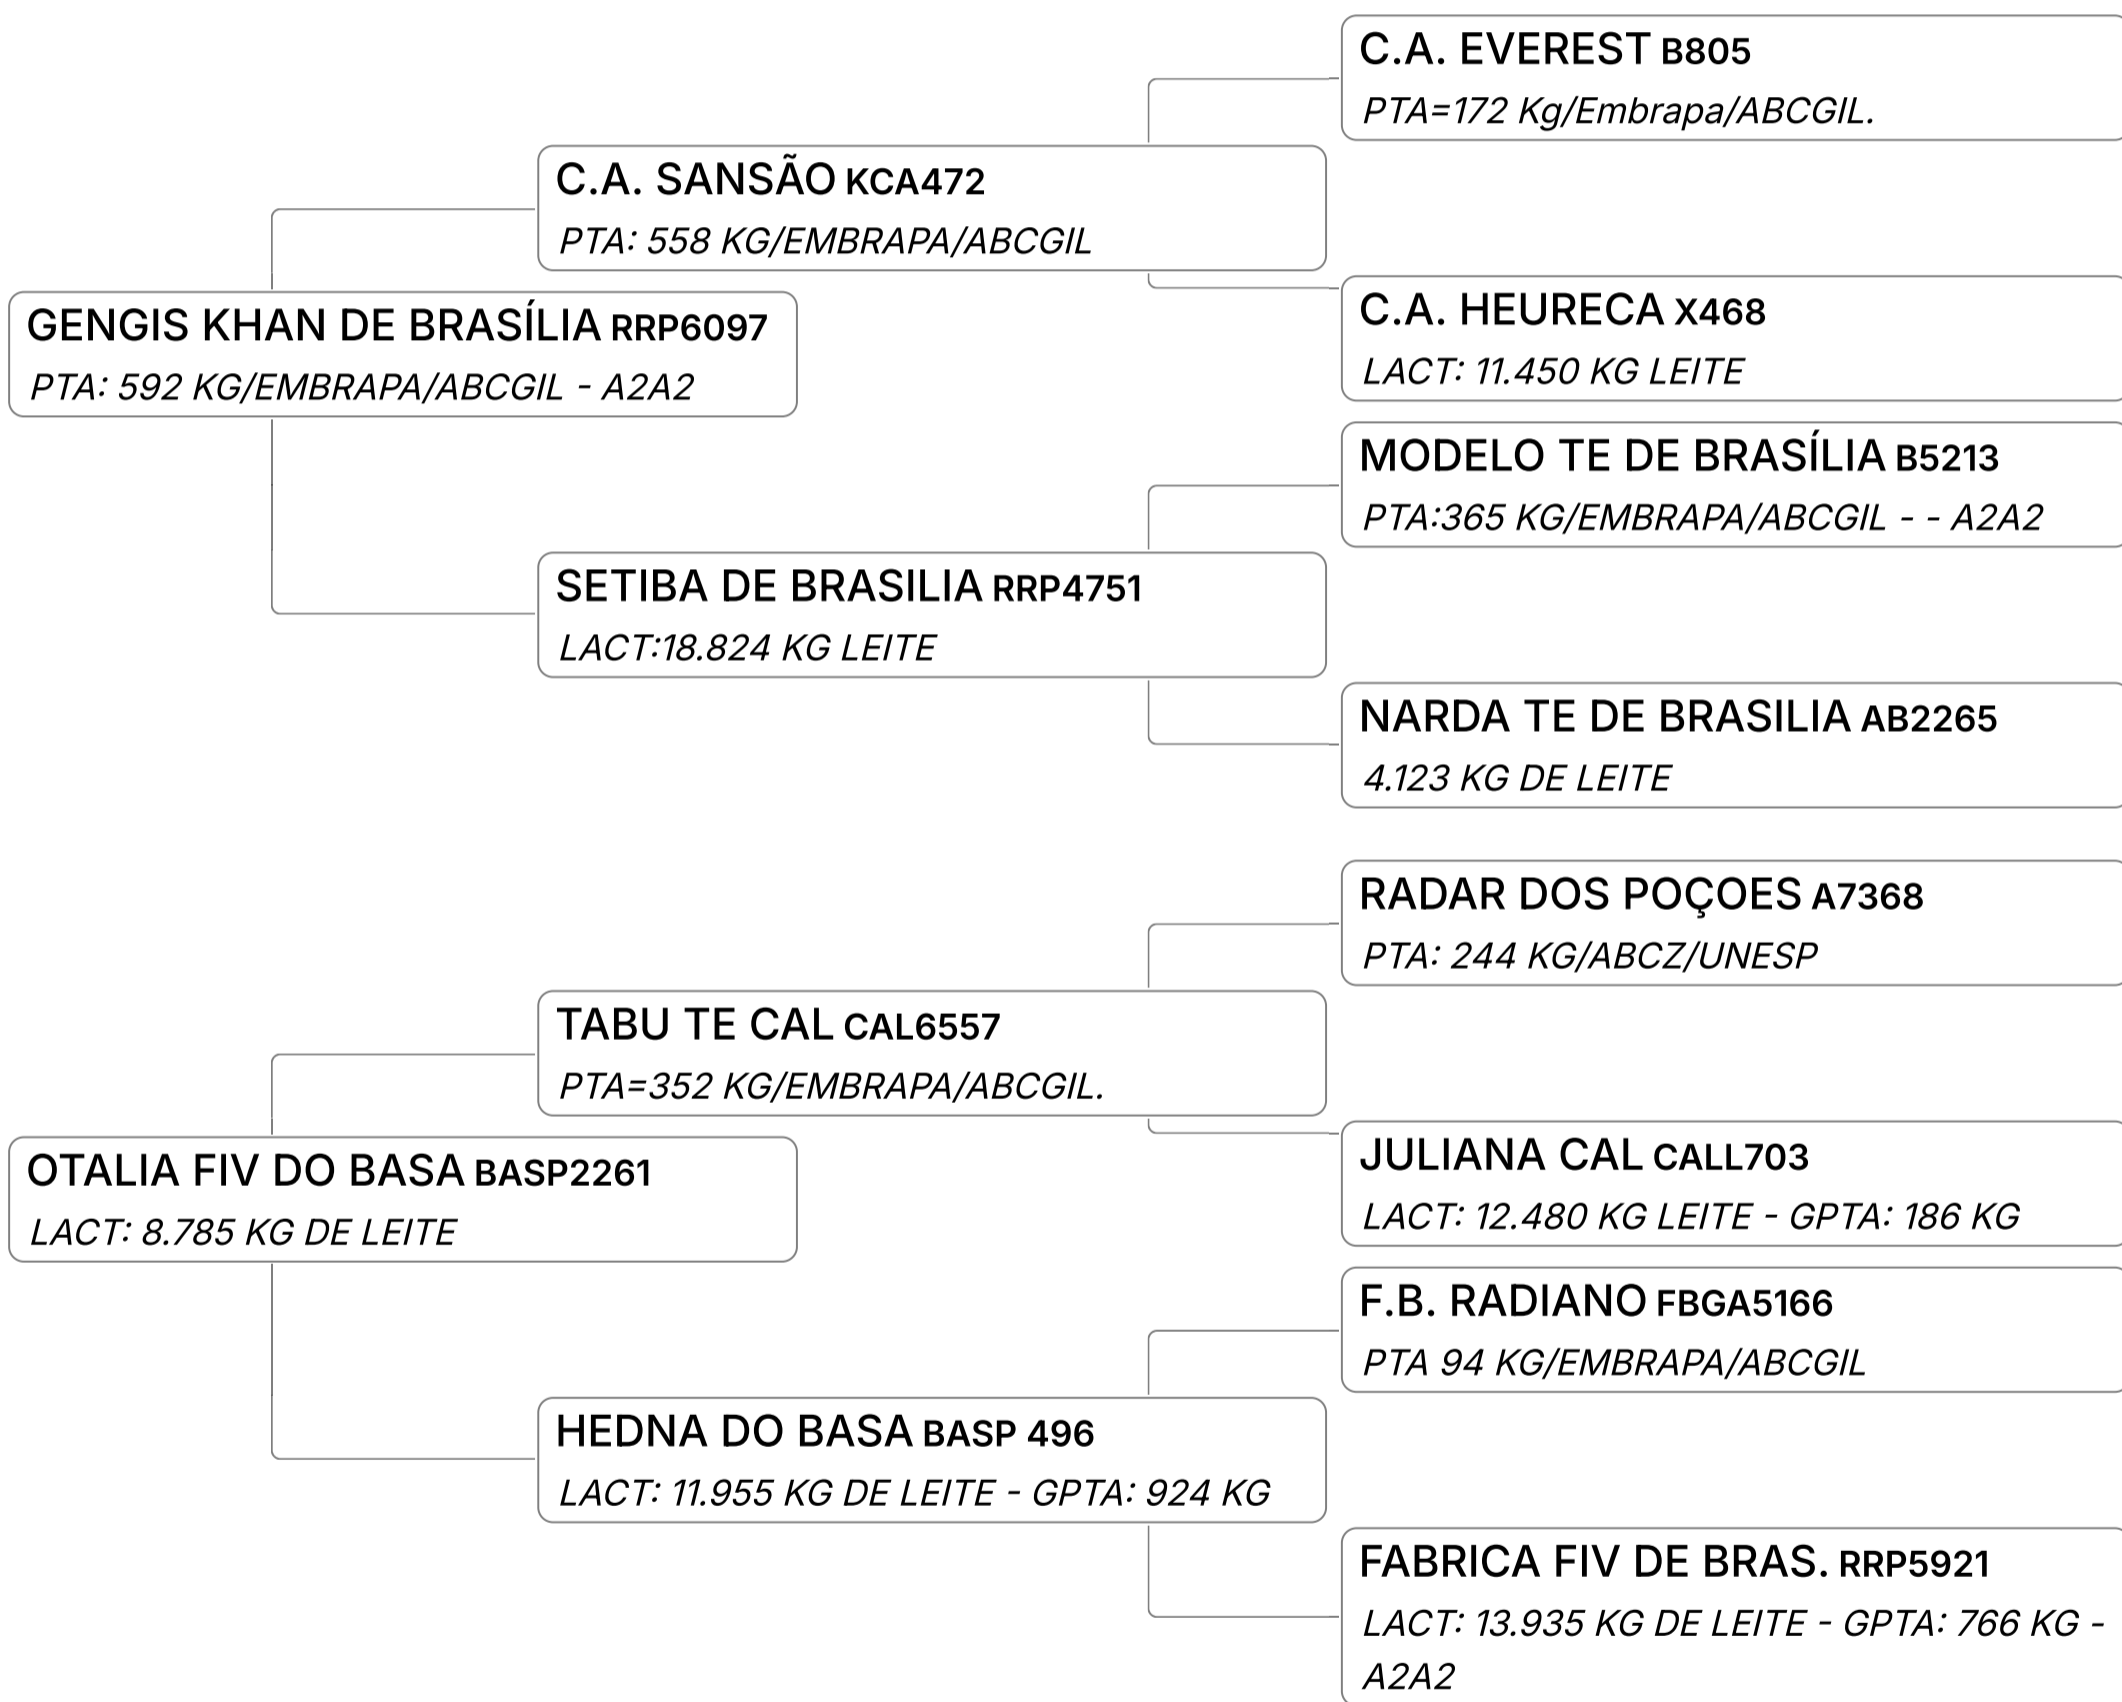

B-CASEINA
A2A2

GPTA : 681
KG

Lactação : 9757
KG DE LEITE

Lote
12

NOBREZA FIV DA MVVM (MVVM282)

Individual **Animal** | GIR | Nasc: | LACT: 6255 KG DE LEITE/222 | Vendedor **FAZENDA MONTE VERDE GIR LEITEIRO**
 LEITEIRO | 22/09/2021 | DIAS /ABERTA - GPTA: 893 KG
 FÊMEA | 43 meses | - A2A2