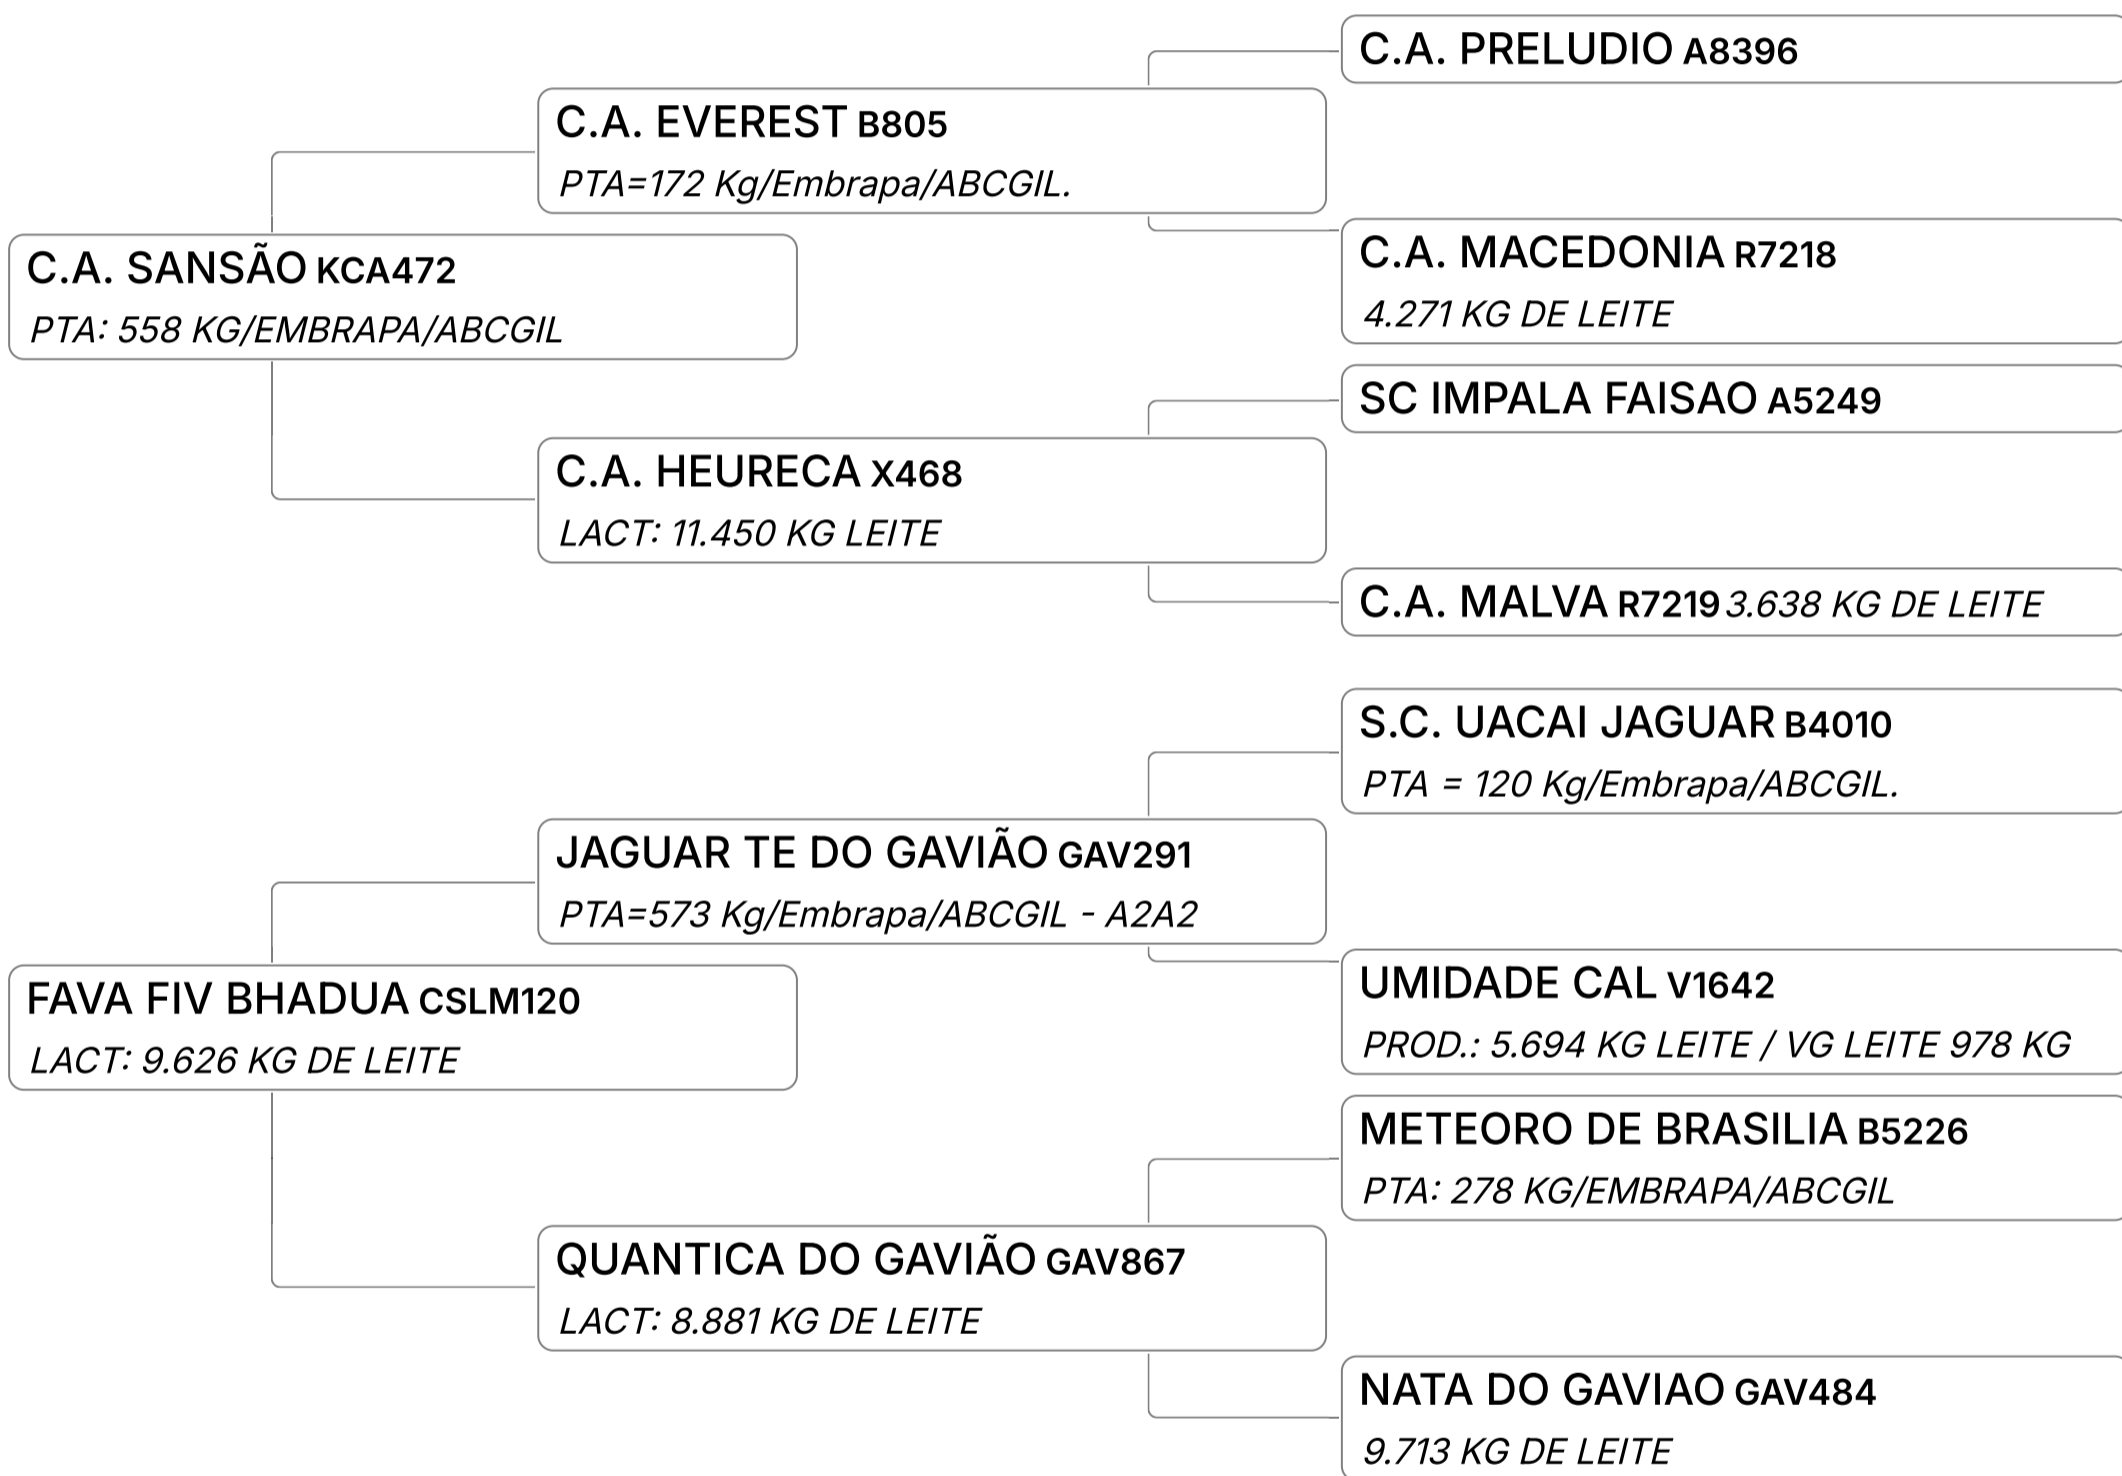

Individual **Animal** | GIR | Nasc: | LACT: 9.757 KG DE LEITE | Vendedor **FAZENDA MONTE VERDE GIR LEITEIRO**
 LEITEIRO | 31/12/2016 | - GPTA: 681 KG - A2A2
 FÊMEA | 100 meses

Q PRENHA DE EMBRIÃO, SEXADA DE FÊMEA, (CAMARGO x BEGÔNIA FIV DE BRAS. -GPTA: 647 KG - A2A2 (Gengis Khan X Teórica FIV de Bras. - 9.355 Kg de Leite - GPTA: 716 Kg - A2A2)) COM P.PARTO PARA 03/11/25. MÉDIA DE OÓCITOS: 30