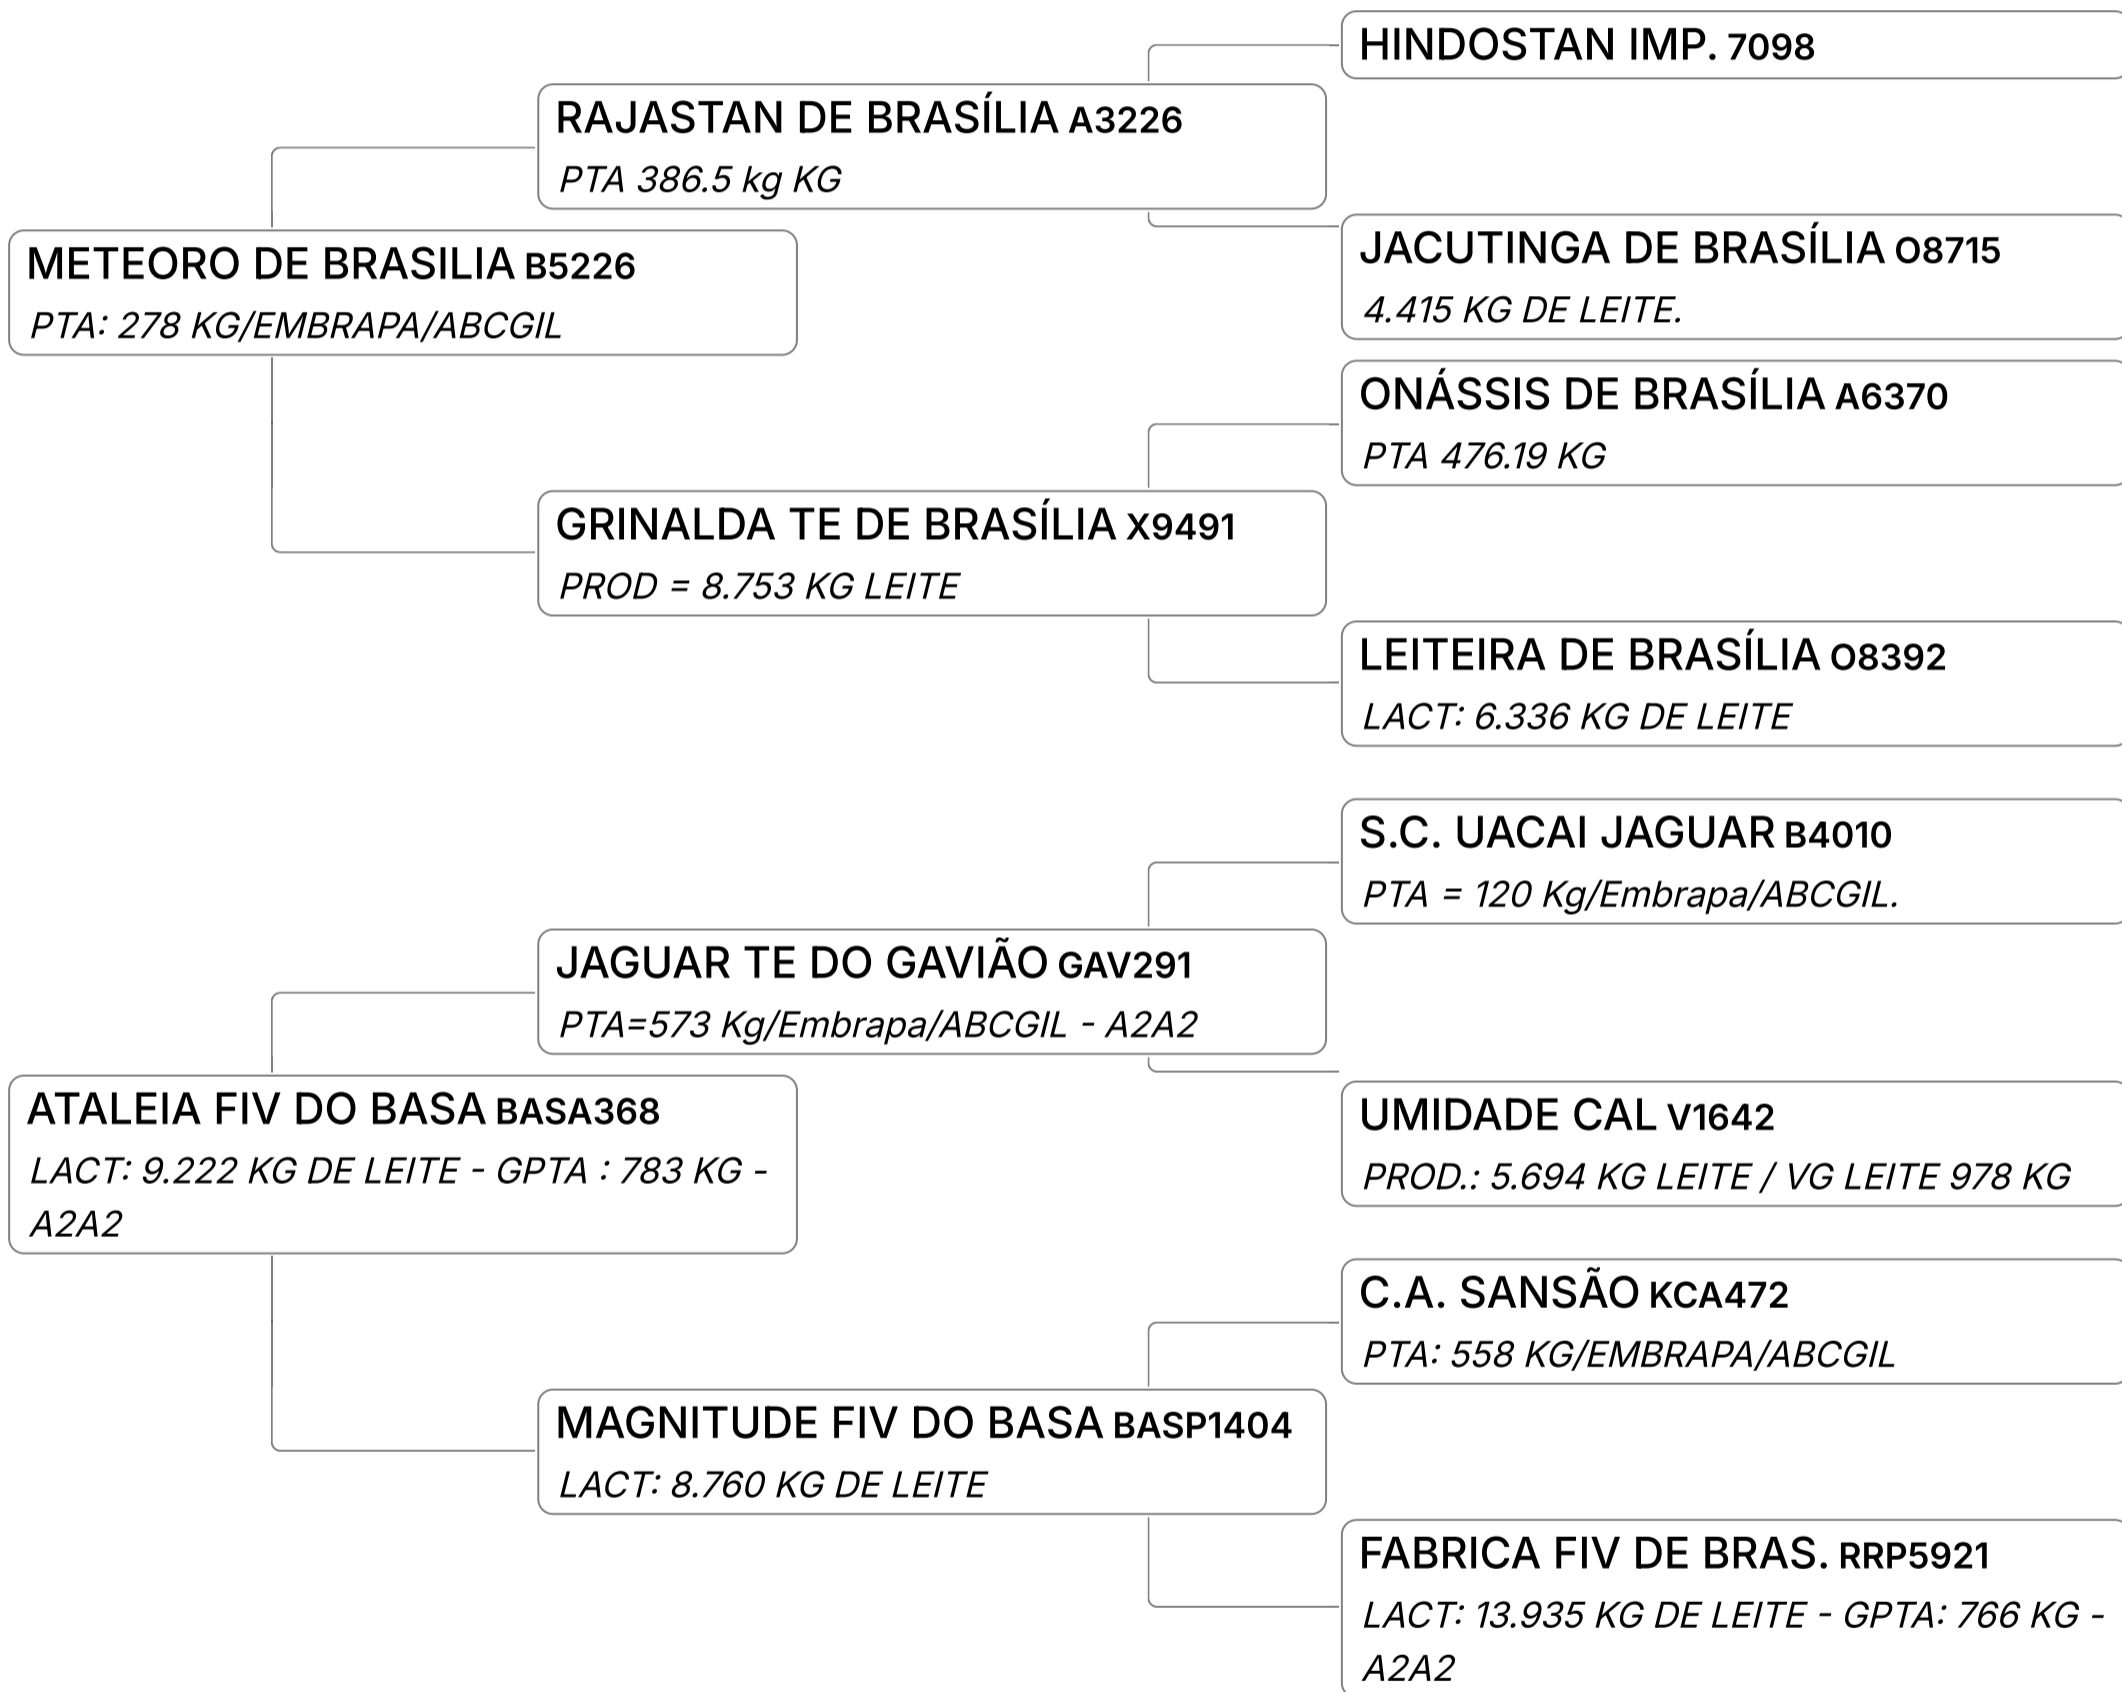

Individual **Animal** | GIR LEITEIRO | Nasc: 05/09/2024 | 7 Vendedor **FAZENDA MONTE VERDE GIR LEITEIRO**
FÊMEA meses

Lote

52 A

QUEZIA FIV DA MVVM (MVVM356)

Individual **Animal** | GIR LEITEIRO | Nasc: 05/09/2024 | 7 Vendedor **FAZENDA MONTE VERDE GIR LEITEIRO**
FÊMEA meses