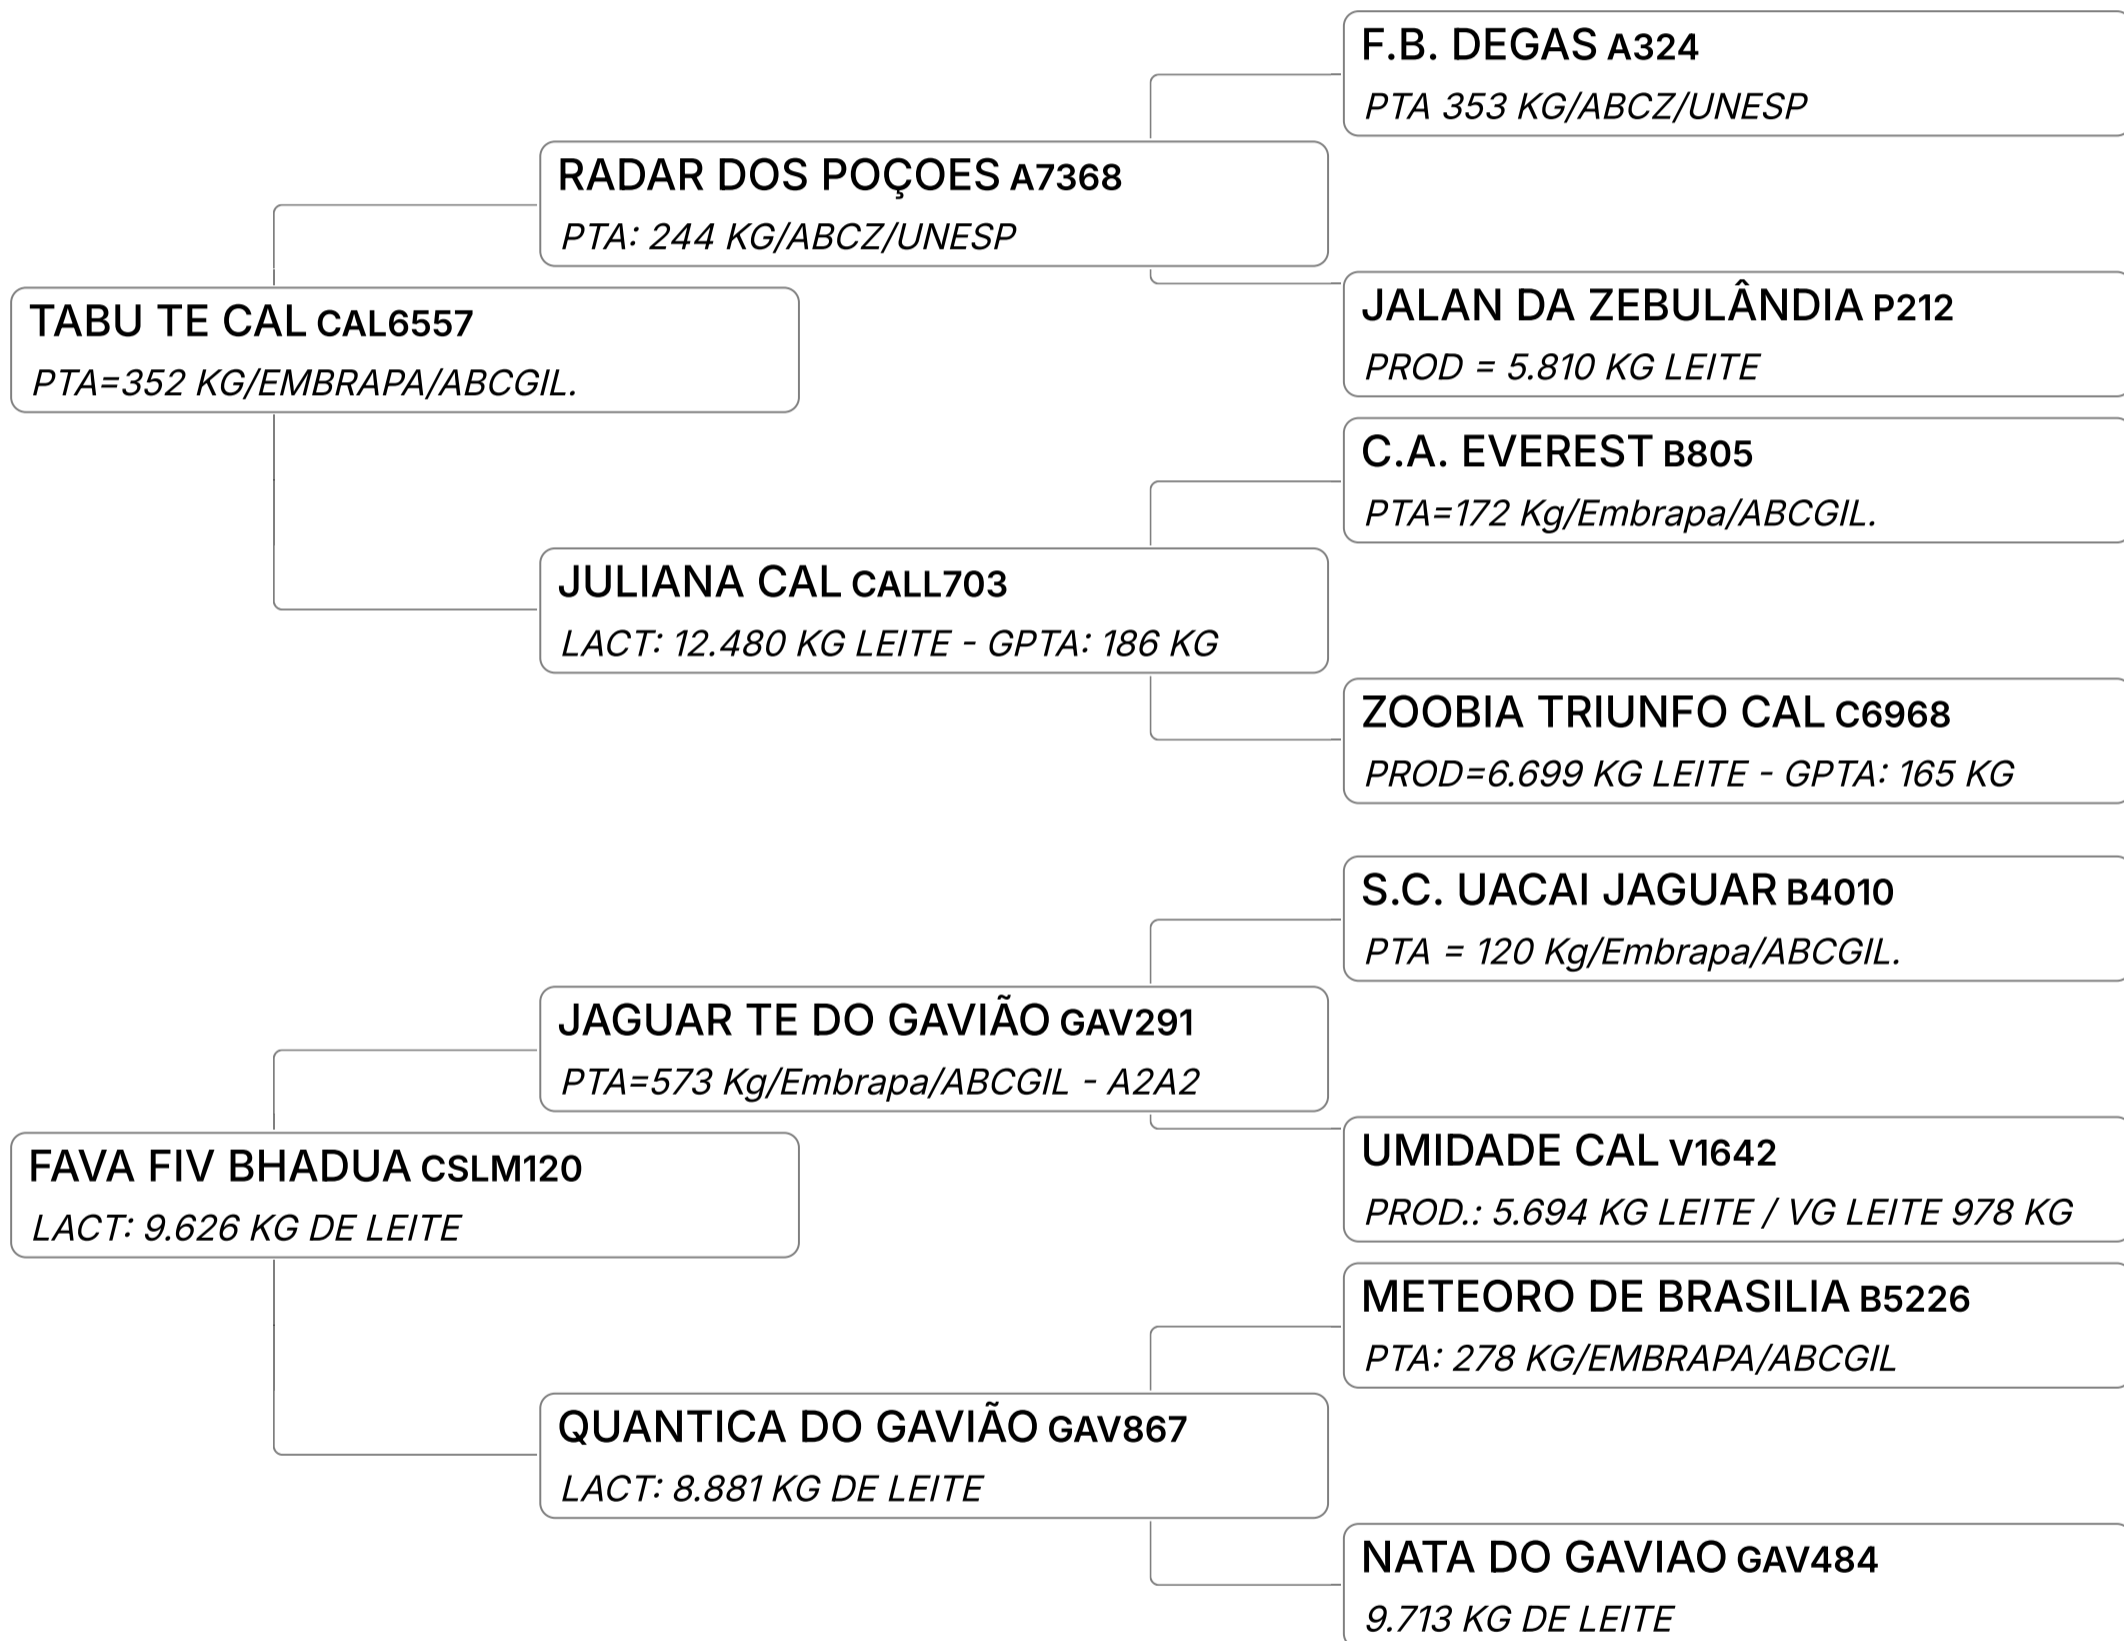

Q PRENHA DO GILLESPIY - HPB, COM P. PARTO PARA 22/05/25. MÉDIA DE OÓCITOS: 20

B-CASEINA
A2A2

GPTA : 330
KG

Lote

45 A

OPERÁRIA FIV DA MVVM (MVVM293)

Individual **Animal** | GIR LEITEIRO | Nasc: 07/03/2022 | 37 Vendedor **FAZENDA MONTE VERDE GIR LEITEIRO**
FÊMEA meses