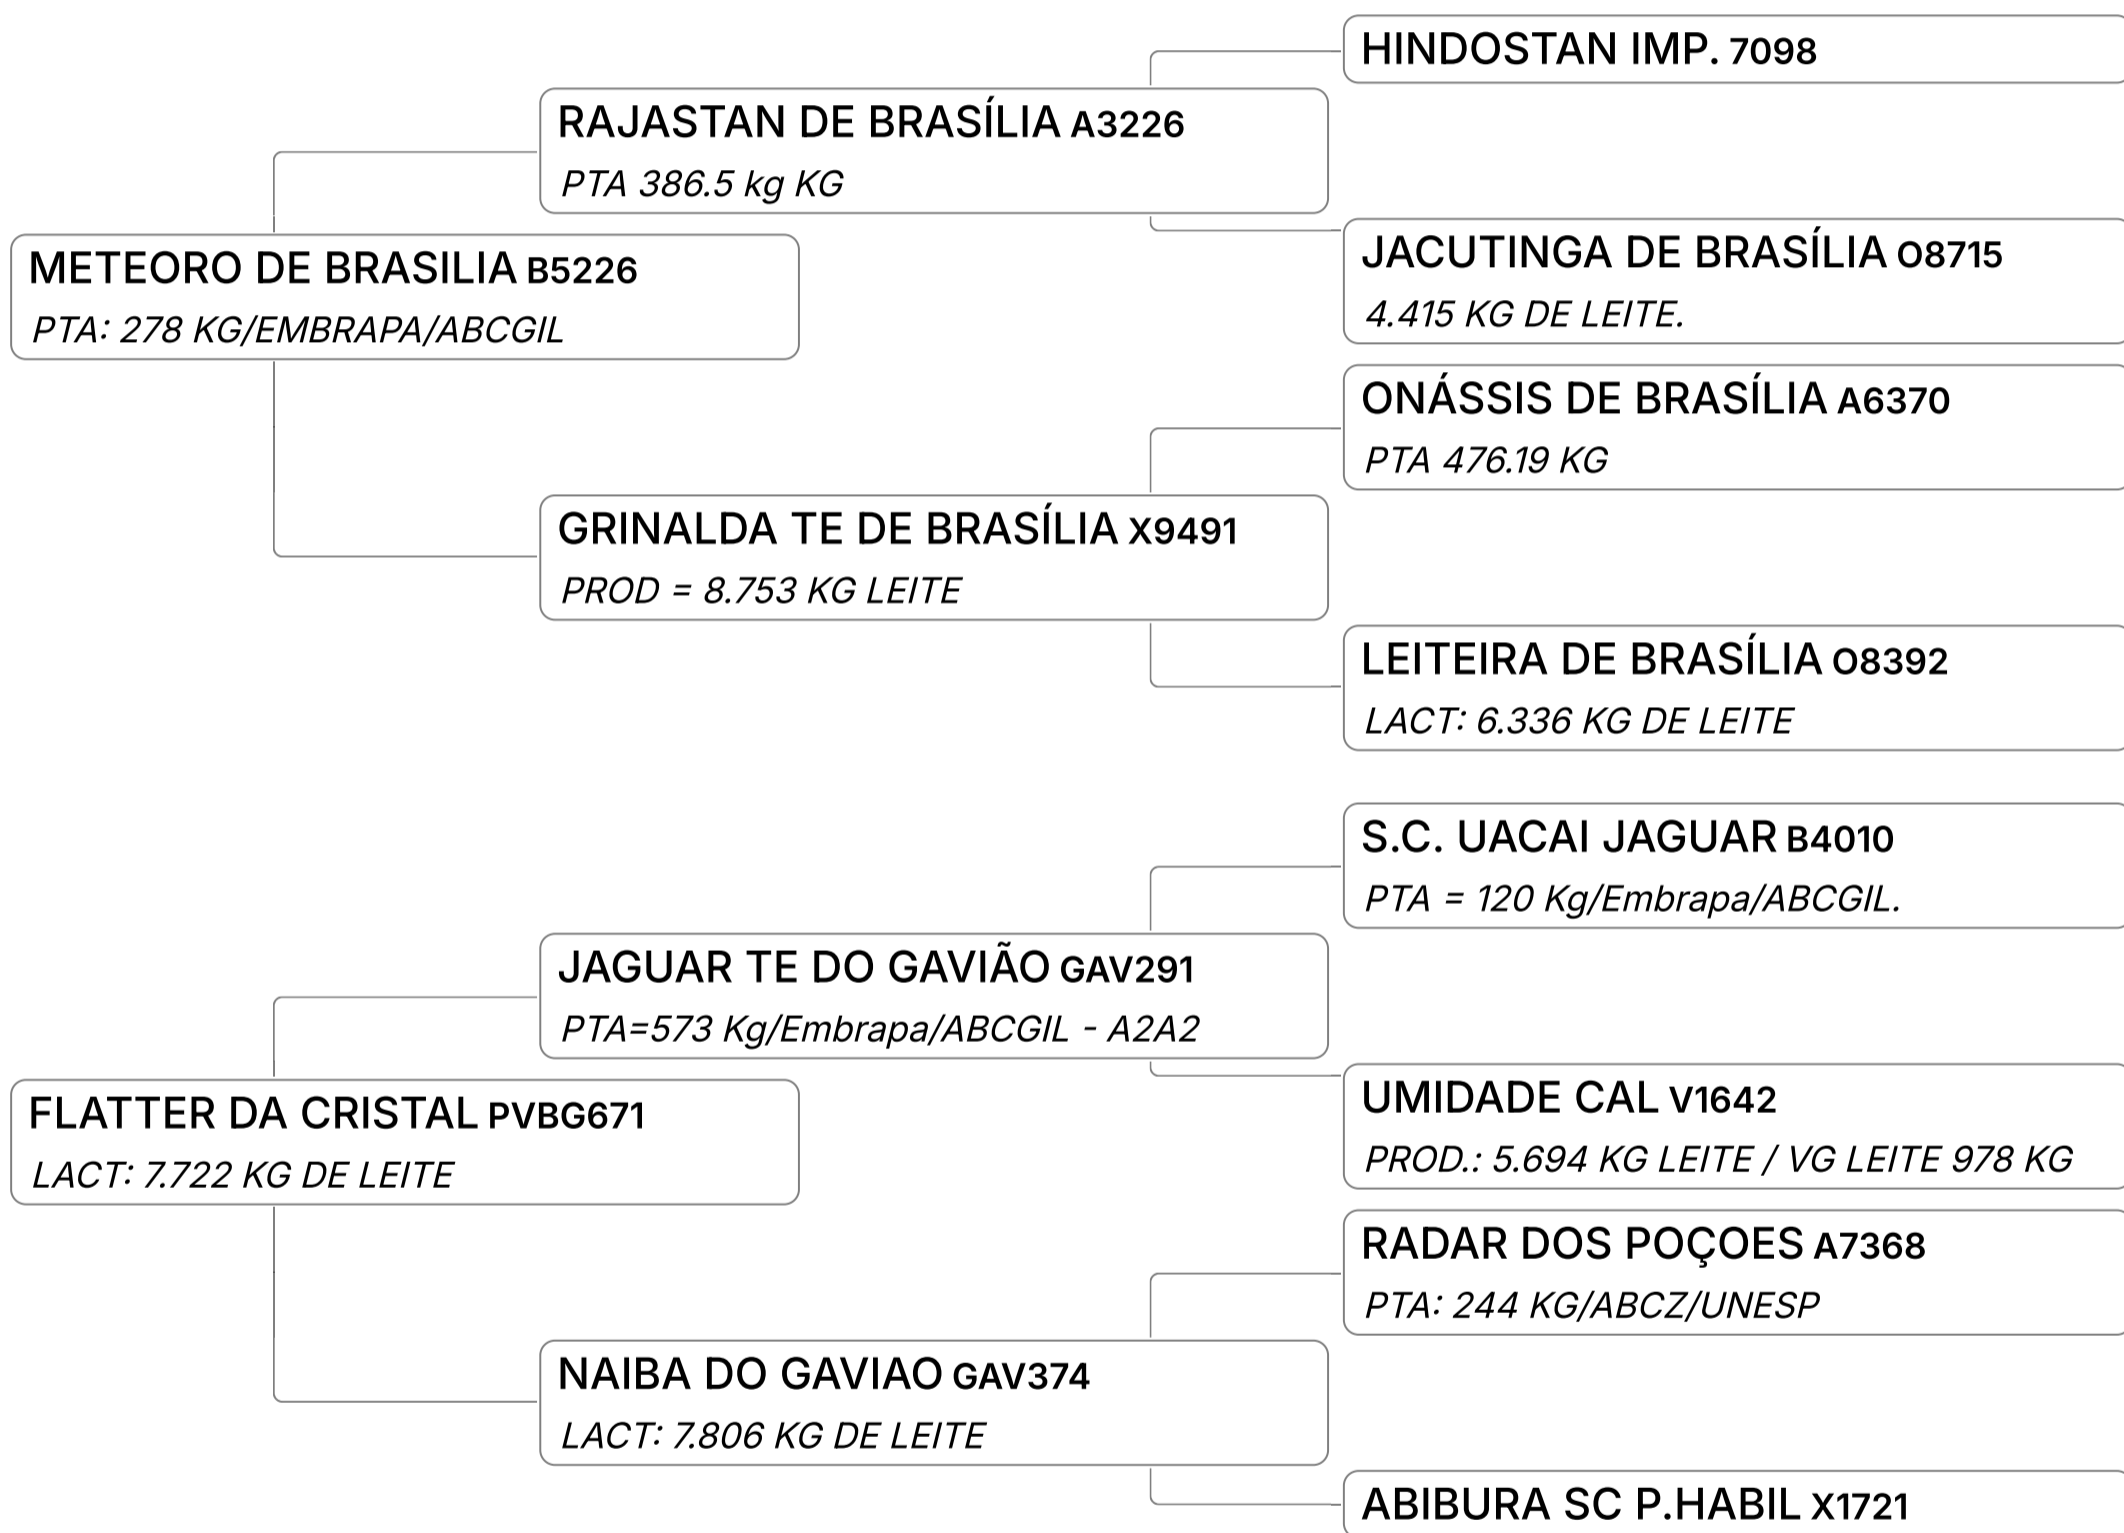

Lote

42 A

MANHOSA FIV DA MVVM (MVVM257)

Individual **Animal** | GIR | Nasc: | LACT: 234 KG DE LEITE/15 | Vendedor **FAZENDA MONTE VERDE GIR LEITEIRO**
LEITEIRO | 05/10/2020 | DIAS/ABERTA - GPTA: 257 KG
FÊMEA | 54 meses | - A2A2