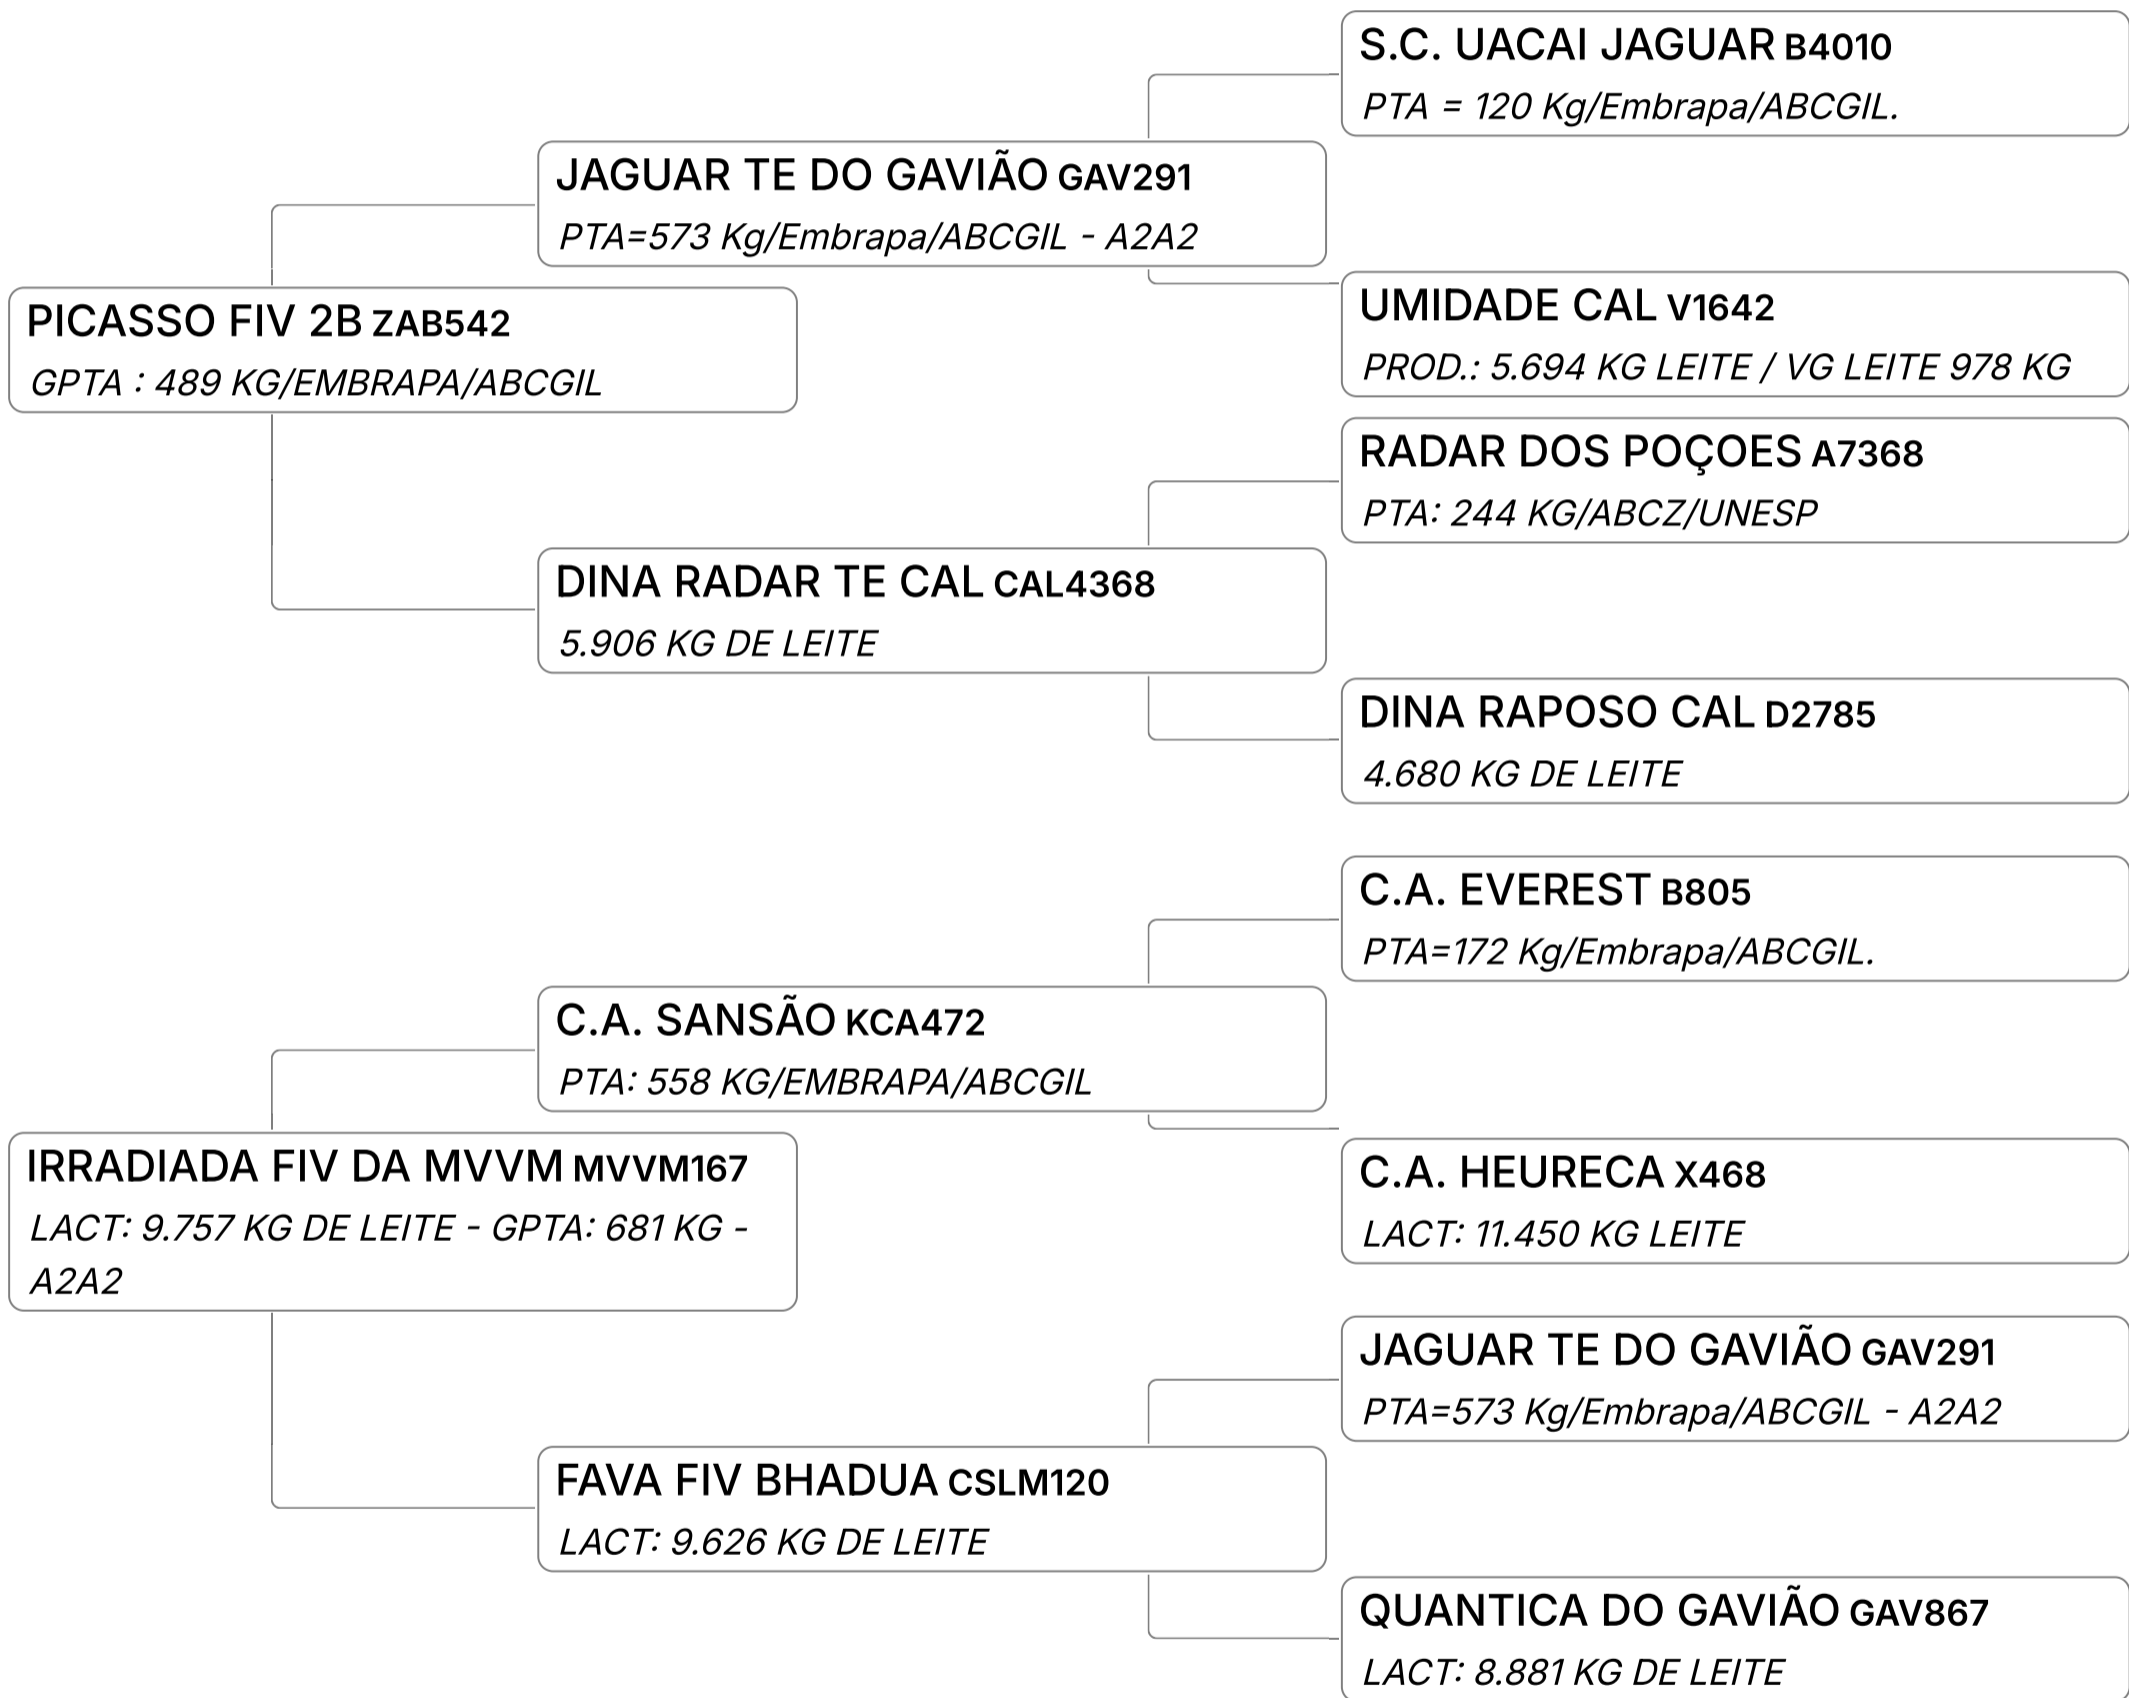

Lote

56

PARLAMENTO DA MVVM (MVVM325)

Individual **Animal** | GIR LEITEIRO | Nasc: 12/09/2023 | 19 Vendedor **FAZENDA MONTE VERDE GIR LEITEIRO**
MACHO meses

Lote
57 A

PANAGPUR DA MVVM (MVVM328)

Individual **Animal** | GIR LEITEIRO | Nasc: 11/10/2023 | 18 Vendedor **FAZENDA MONTE VERDE GIR**
MACHO meses LEITEIRO